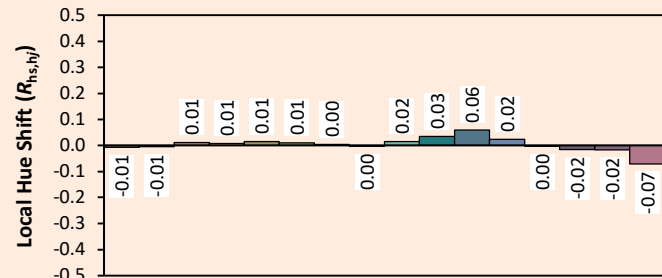

Data di pubblicazione Marzo 2023.

VERSIONE 23A

SYCLOSPOT LP35

Colorimetria

Source: COB 3000K

Manufacturer: SPX LIGHTING

Date: 06/07/2022

Model: SYCLOSPOT 3000K