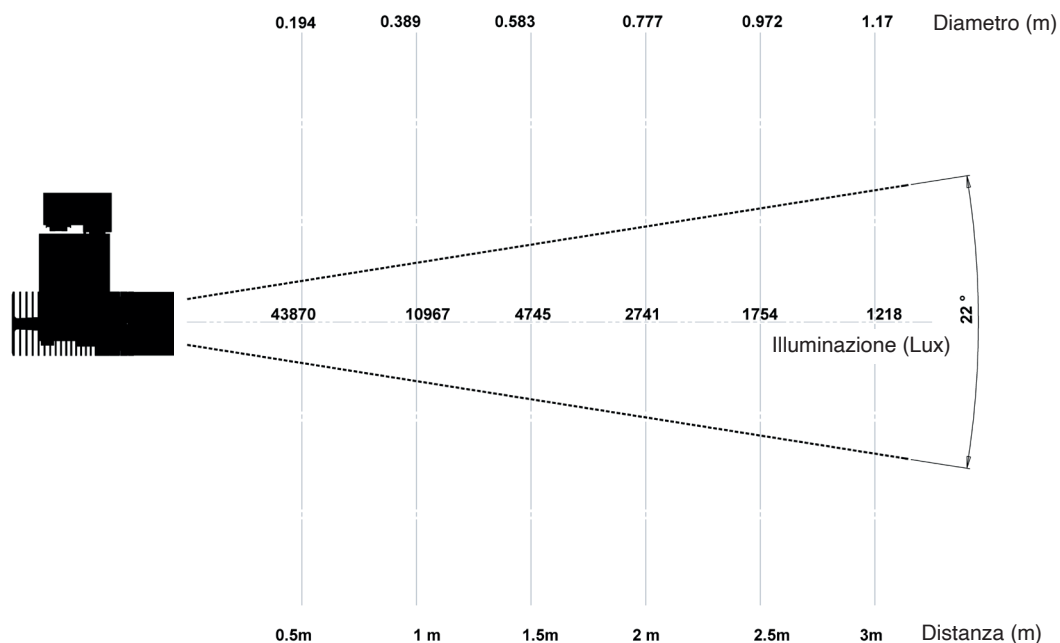

SYCLOPSPOT LP35

Fotometria

SYCLOPSPOT LP35 4000K 22°