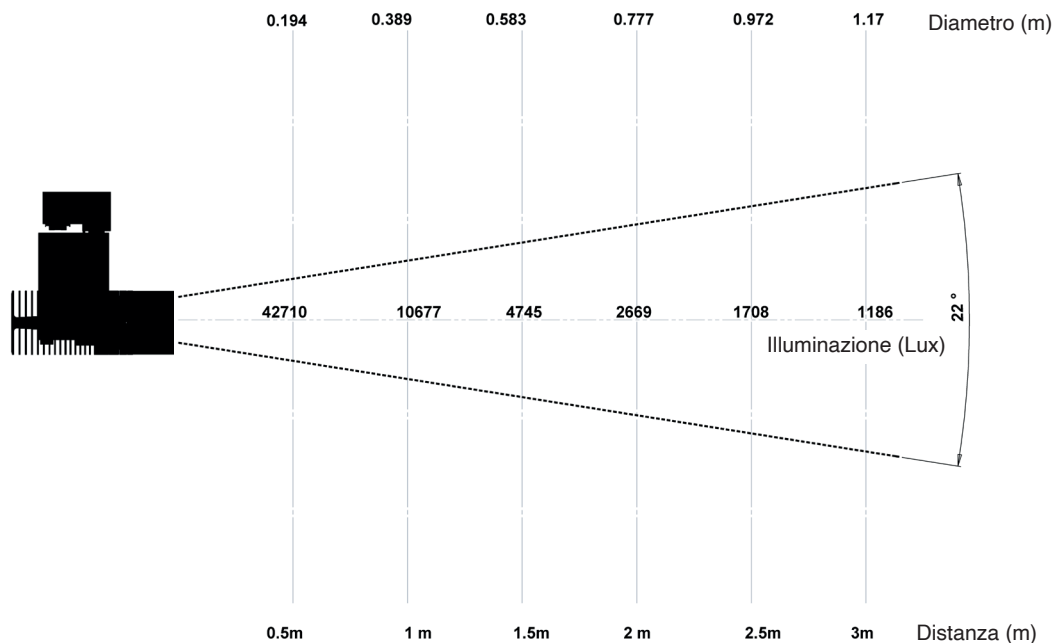

SYCLOPSPOT LP35

Fotometria

SYCLOPSPOT LP35 3000K 22°