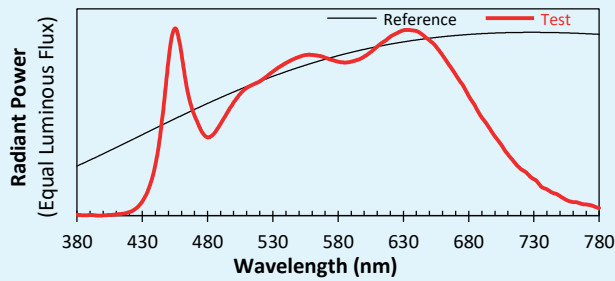

SYCLOPSPOT LP35

Colorimetria

Source: COB 4000K

Date: 06/07/2022

Manufacturer: SPX LIGHTING

Model: SYCLOPSPOT 4000K

Notes:

Valori forniti solo a titolo informativo, che possono variare intorno al valore standard.