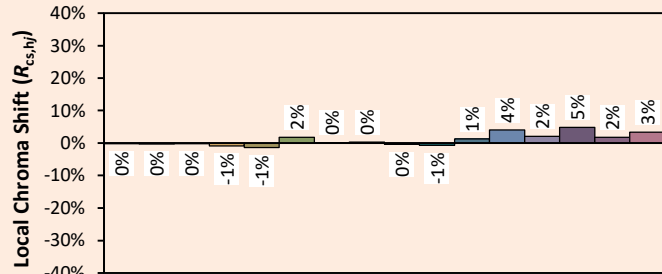

Data di pubblicazione Marzo 2023.

VERSIONE 23A

SYCLOSPOT LP35

Colorimetria

Source: COB 3000K

Manufacturer: SPX LIGHTING

Date: 06/07/2022

Model: SYCLOSPOT 3000K