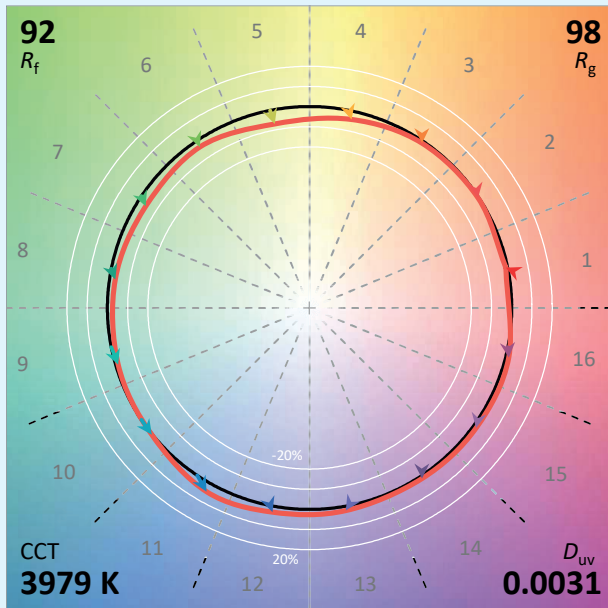

SYCLOPSPOT LP35

Colorimetria

Source: COB 4000K

Date: 06/07/2022

Manufacturer: SPX LIGHTING

Model: SYCLOPSPOT 4000K

Notes:

Valori forniti solo a titolo informativo, che possono variare intorno al valore standard.