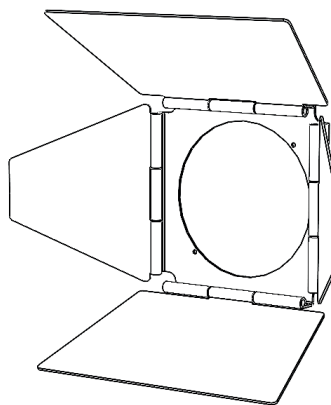

Accessori

Lente ottica 22°
con porta filtro

Alette direzionali
Adattabili
sulle ottiche 22° e 40°