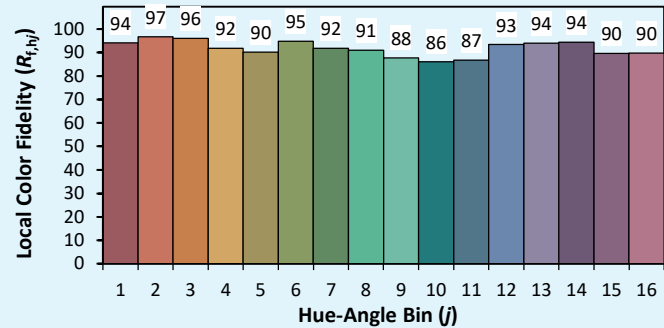

SYCLOPSPOT LP35

Colorimetria

Source: COB 4000K

Date: 06/07/2022

Manufacturer: SPX LIGHTING

Model: SYCLOPSPOT 4000K

Notes:

Valori forniti solo a titolo informativo, che possono variare intorno al valore standard.