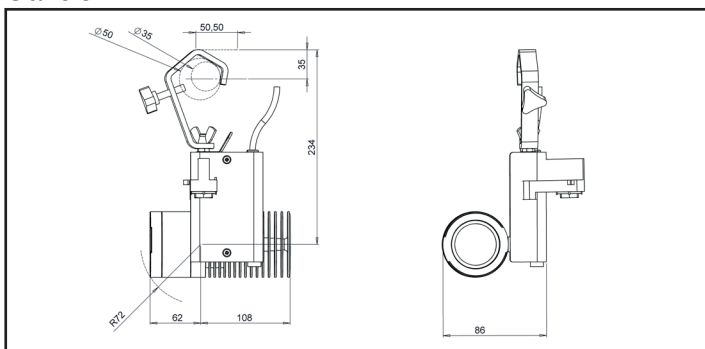

SYCLOSPOT LP35

Fissazioni

Gancio

Accessori

Lente ottica 22°
con porta filtro

SPX Lighting - Uffici : 10 rue des Marronniers 94 240 L'Hay-Les-Roses - Francia - Tel : +33 (0) 1 82 33 02 80

Sito di produzione : Zac des Coinchettes 36 100 Issoudun - Francia.

www.spx-lighting.com

Data di pubblicazione Marzo 2023.

VERSIONE 23A