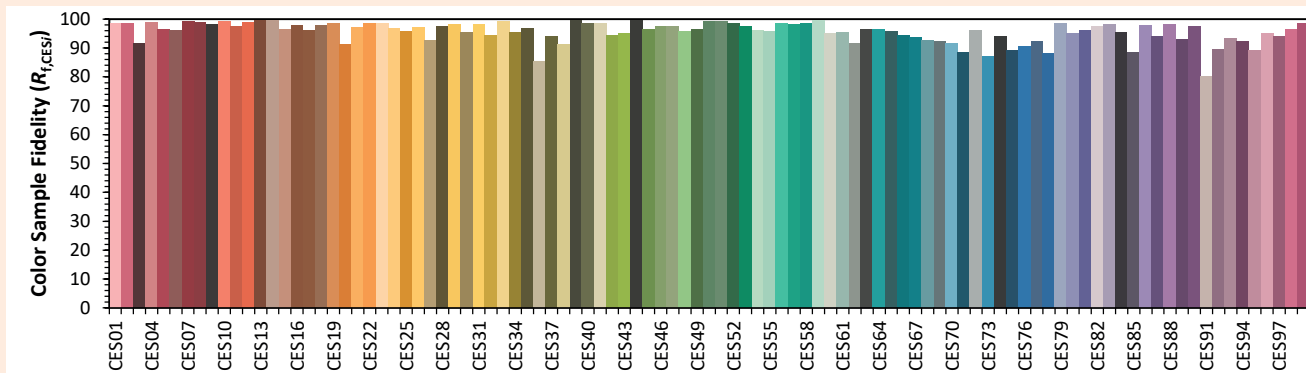

Data di pubblicazione Marzo 2023.

VERSIONE 23A

SYCLOSPOT LP35

Colorimetria

Source: COB 3000K

Manufacturer: SPX LIGHTING

Date: 06/07/2022

Model: SYCLOSPOT 3000K