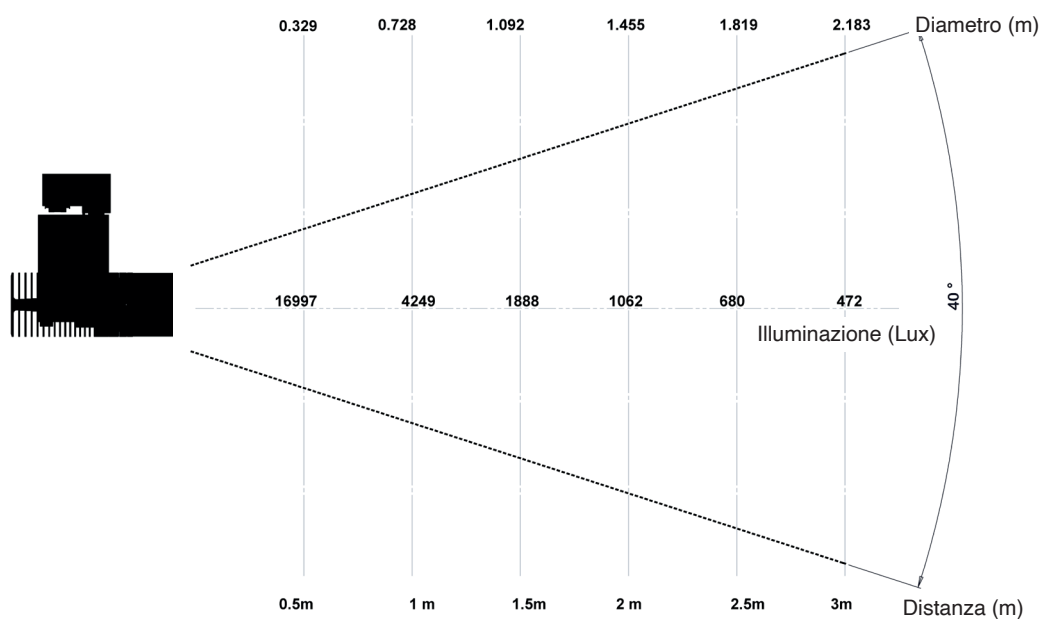

SYCLOPSPOT LP35 4000K 40°

SPX Lighting - Uffici : 10 rue des Marronniers 94 240 L'Hay-Les-Roses - Francia - Tel : +33 (0) 1 82 33 02 80

Sito di produzione : Zac des Coinchettes 36 100 Issoudun - Francia.

www.spx-lighting.com

Data di pubblicazione Marzo 2023.

VERSIONE 23A