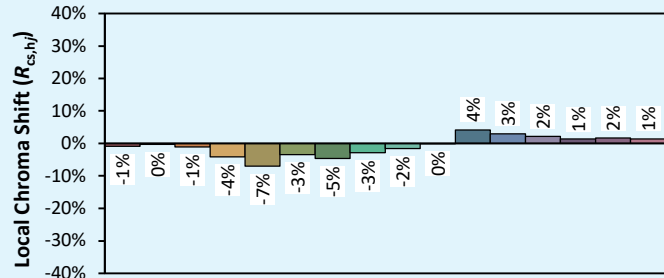

SYCLOPSPOT LP35

Colorimetria

Source: COB 4000K

Date: 06/07/2022

Manufacturer: SPX LIGHTING

Model: SYCLOPSPOT 4000K

Notes:

Valori forniti solo a titolo informativo, che possono variare intorno al valore standard.