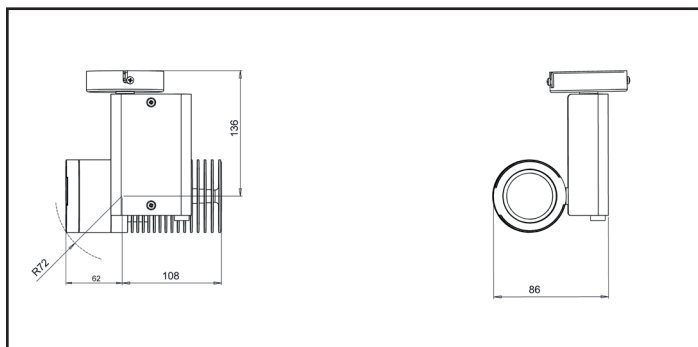

SYCLOSPOT LP35

Fissazioni

Basetta

Accessori

Lente ottica 22°
con porta filtro

SPX Lighting - Uffici : 10 rue des Marronniers 94 240 L'Hay-Les-Roses - Francia - Tel : +33 (0) 1 82 33 02 80

Sito di produzione : Zac des Coinchettes 36 100 Issoudun - Francia.

www.spx-lighting.com

Data di pubblicazione Marzo 2023.

VERSIONE 23A