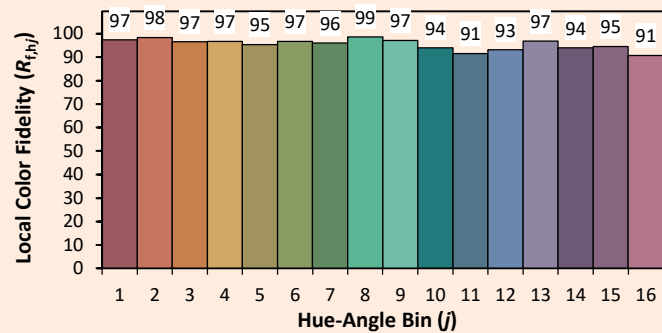

Data di pubblicazione Marzo 2023.

VERSIONE 23A

SYCLOSPOT LP35

Colorimetria

Source: COB 3000K

Manufacturer: SPX LIGHTING

Date: 06/07/2022

Model: SYCLOSPOT 3000K