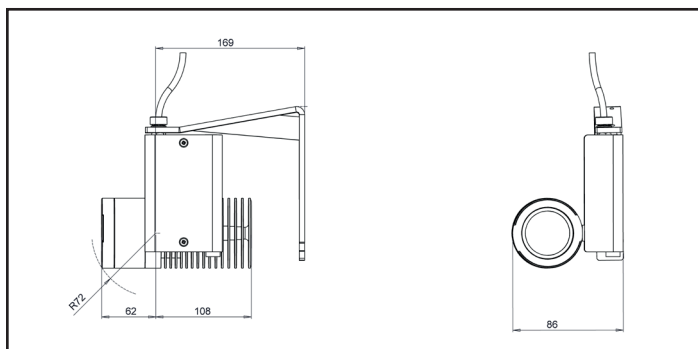

SYCLOSPOT LP35

Fissazioni

Murale

Accessori

Lente ottica 22°
con porta filtro

SPX Lighting - Uffici : 10 rue des Marronniers 94 240 L'Hay-Les-Roses - Francia - Tel : +33 (0) 1 82 33 02 80

Sito di produzione : Zac des Coinchettes 36 100 Issoudun - Francia.

www.spx-lighting.com

Data di pubblicazione Marzo 2023.

VERSIONE 23A