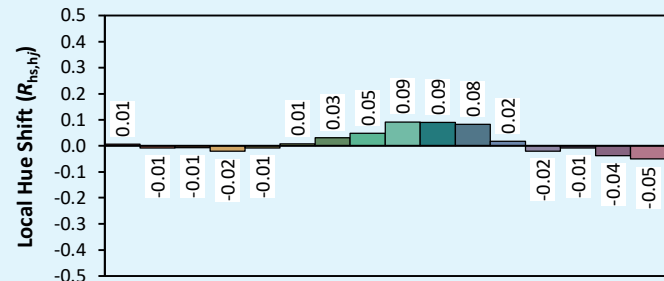

SYCLOPSPOT LP35

Colorimetria

Source: COB 4000K

Date: 06/07/2022

Manufacturer: SPX LIGHTING

Model: SYCLOPSPOT 4000K

Notes:

Valori forniti solo a titolo informativo, che possono variare intorno al valore standard.