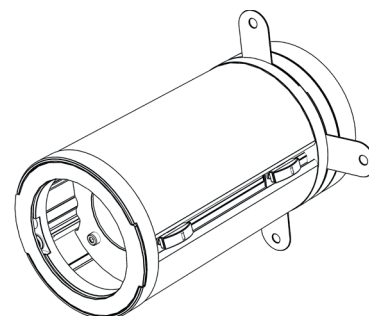

SPX Lighting - Uffici : 10 rue des Marronniers 94 240 L'Hay-Les-Roses - Francia - Tel : +33 (0) 1 82 33 02 80

Sito di produzione : Zac des Coinchettes 36 100 Issoudun - Francia.

www.spx-lighting.com

Data di pubblicazione Marzo 2023.

VERSIONE 23A