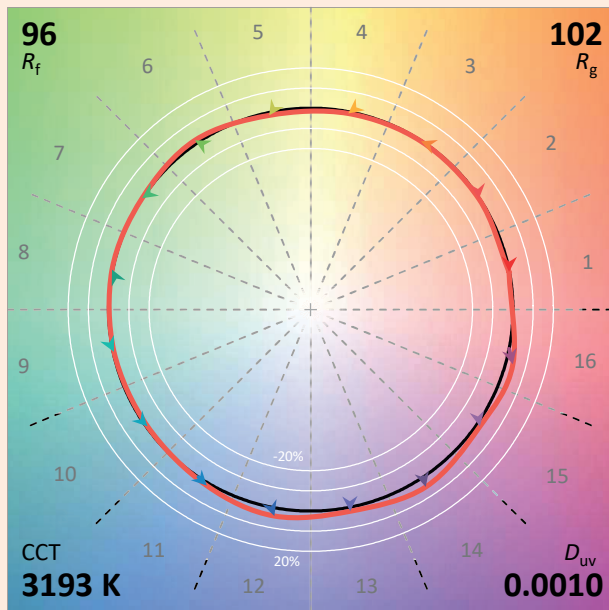

SYCLOSPOT LP35

Colorimetria

Source: COB 3000K

Manufacturer: SPX LIGHTING

Date: 06/07/2022

Model: SYCLOSPOT 3000K

Notes:

Valori forniti solo a titolo informativo, che possono variare intorno al valore standard.

x 0.4251
y 0.4021
u' 0.2438
v' 0.5189

CIE 13.3-1995 (CRI)	
R_a	98
R_g	99

SPX Lighting - Uffici : 10 rue des Marronniers 94 240 L'Hay-Les-Roses - Francia - Tel : +33 (0) 1 82 33 02 80
Sito di produzione : Zac des Coinchettes 36 100 Issoudun - Francia.
www.spx-lighting.com
Tutti i diritti riservati. Qualsiasi riproduzione, anche parziale, è vietata senza il consenso scritto da SPX Lighting. Le informazioni contenute in questo documento non sono contrattualmente vincolanti per SPX Lighting. Nonostante l'attenzione che SPX Lighting ha prestato all'accuratezza e alla precisione delle informazioni, SPX Lighting non può essere ritenuta responsabile per eventuali informazioni inesatte. SPX Lighting si riserva il diritto di modificare le informazioni in qualsiasi momento senza preavviso. Nessuna responsabilità è accettata da SPX Lighting per le conseguenze dell'uso di questo documento. Ciò non implica alcun trasferimento di diritti di proprietà intellettuale.
Data di pubblicazione Marzo 2023.
VERSIONE 23A