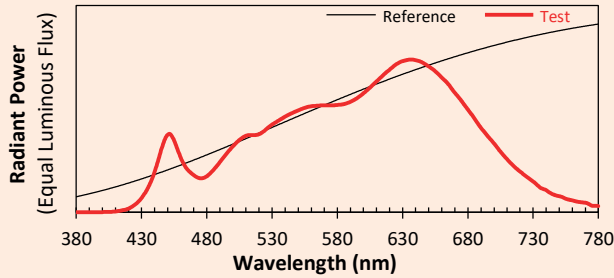

Data di pubblicazione Marzo 2023.

VERSIONE 23A

SYCLOSPOT LP35

Colorimetria

Source: COB 3000K

Manufacturer: SPX LIGHTING

Date: 06/07/2022

Model: SYCLOSPOT 3000K