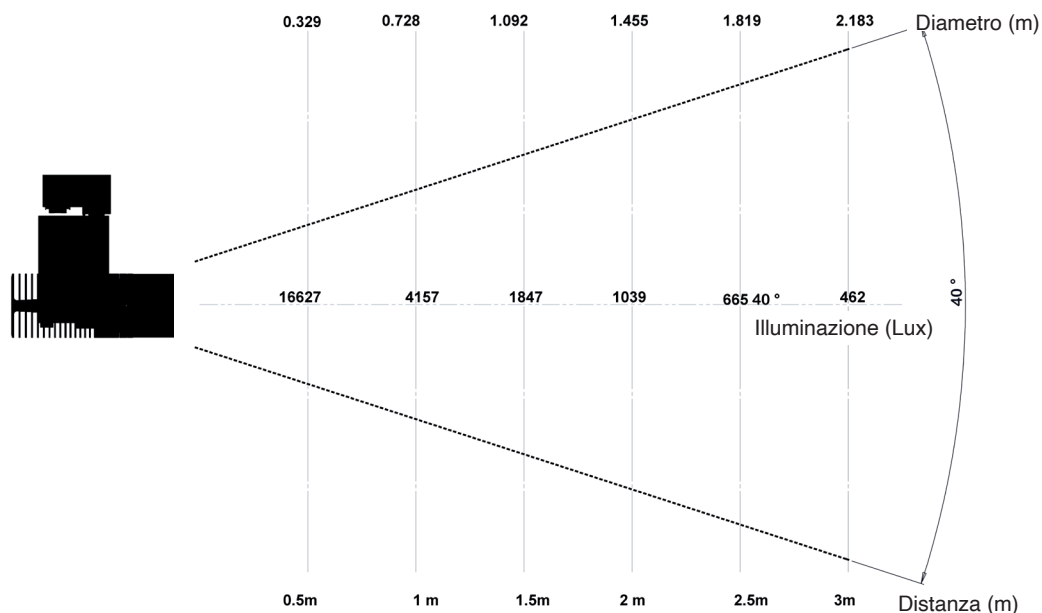

SYCLOPSPOT LP35 3000K 40°

SPX Lighting - Uffici : 10 rue des Marronniers 94 240 L'Hay-Les-Roses - Francia - Tel : +33 (0) 1 82 33 02 80

Sito di produzione : Zac des Coinchettes 36 100 Issoudun - Francia.

www.spx-lighting.com

Data di pubblicazione Marzo 2023.

VERSIONE 23A