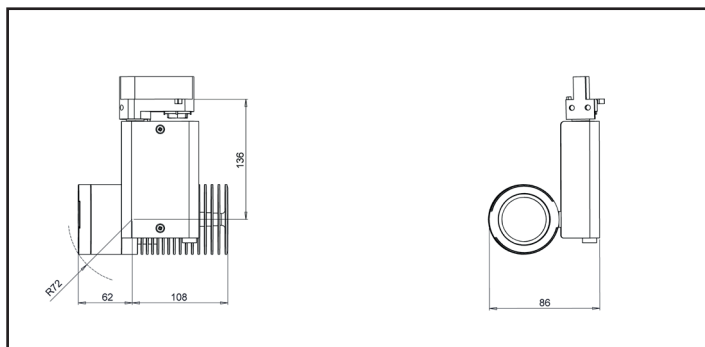

SYCLOSPOT LP35

Fissazioni

Adattatore Binario 3 accensioni