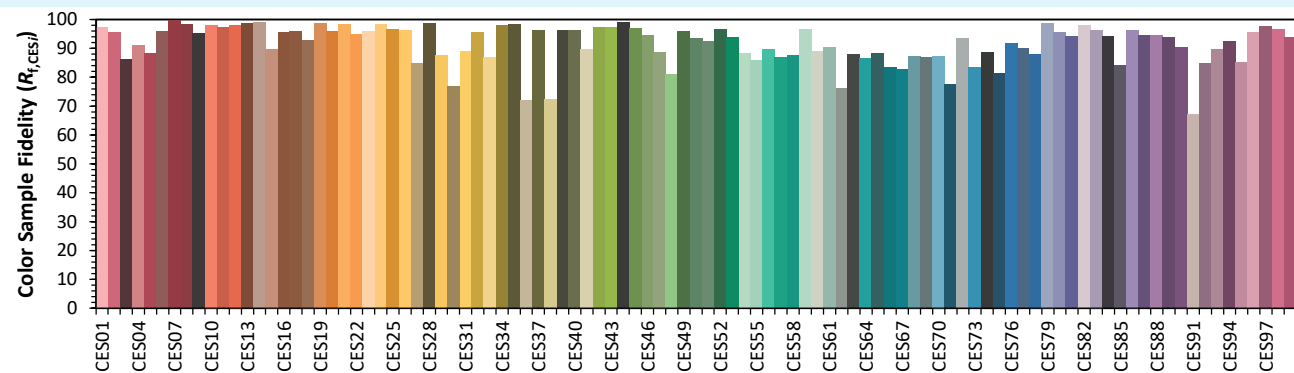

SYCLOPSPOT LP35

Colorimetria

Source: COB 4000K

Date: 06/07/2022

Manufacturer: SPX LIGHTING

Model: SYCLOPSPOT 4000K

Notes:

Valori forniti solo a titolo informativo, che possono variare intorno al valore standard.