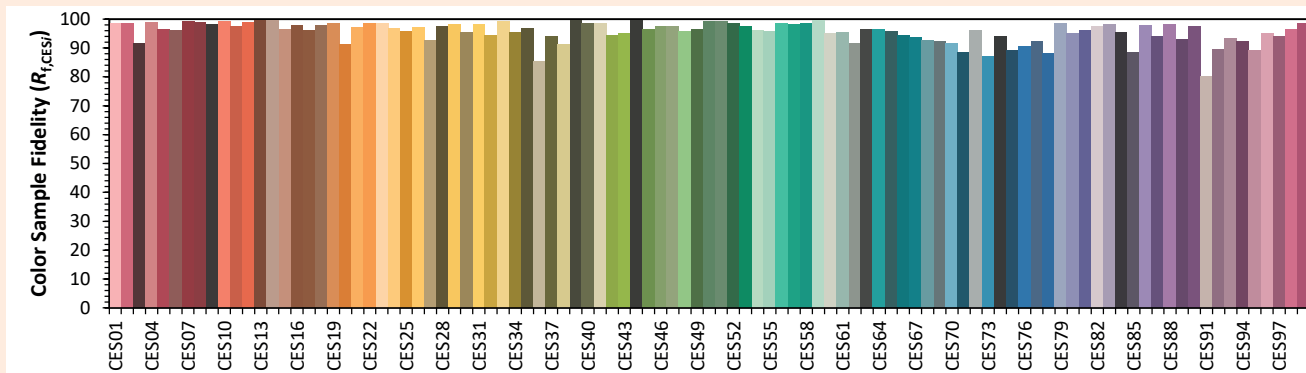

Data di pubblicazione Marzo 2023.

VERSIONE 23A

SYCLOSPOT LP25

Colorimetria

Source: COB 3000K

Manufacturer: SPX LIGHTING

Date: 06/07/2022

Model: SYCLOSPOT 3000K