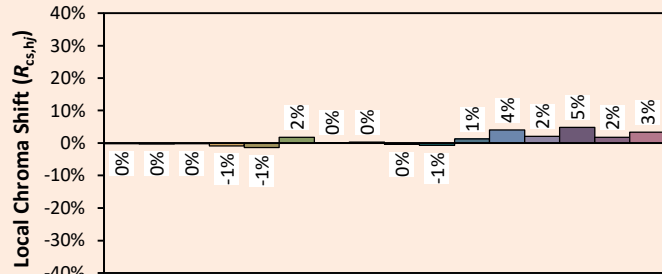

Data di pubblicazione Marzo 2023.

VERSIONE 23A

SYCLOSPOT LP25

Colorimetria

Source: COB 3000K

Manufacturer: SPX LIGHTING

Date: 06/07/2022

Model: SYCLOSPOT 3000K