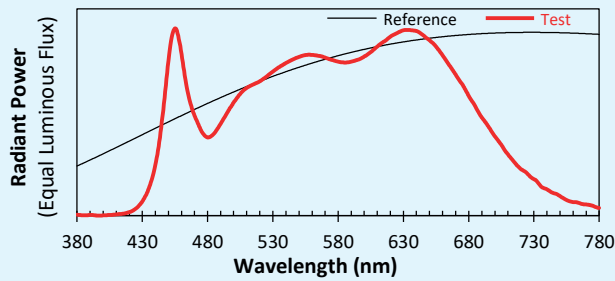

SYCLOSPOT LP25

Colorimetria

Source: COB 4000K

Manufacturer: SPX LIGHTING

Date: 06/07/2022

Model: SYCLOSPOT 4000K

Notes:

Valori forniti solo a titolo informativo, che possono variare intorno al valore standard.