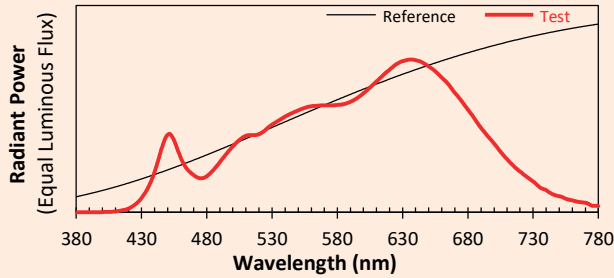

Data di pubblicazione Marzo 2023.

VERSIONE 23A

SYCLOSPOT LP25

Colorimetria

Source: COB 3000K

Manufacturer: SPX LIGHTING

Date: 06/07/2022

Model: SYCLOSPOT 3000K