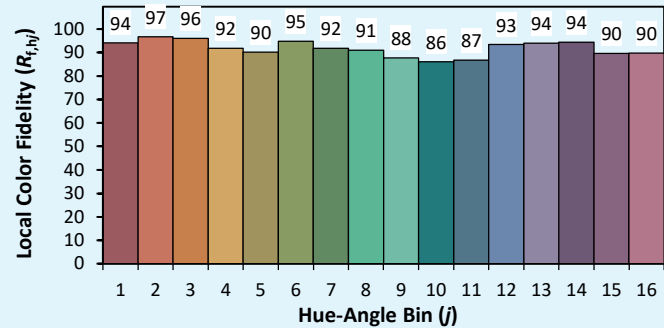

SYCLOSPOT LP25

Colorimetria

Source: COB 4000K

Manufacturer: SPX LIGHTING

Date: 06/07/2022

Model: SYCLOSPOT 4000K

Notes:

Valori forniti solo a titolo informativo, che possono variare intorno al valore standard.