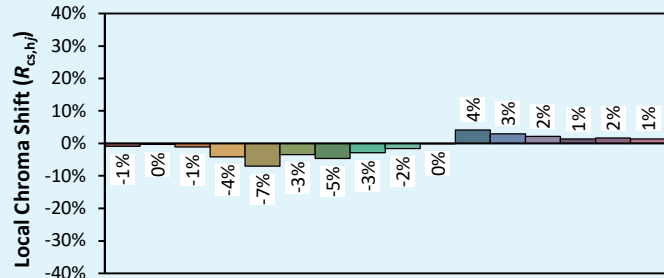

SYCLOSPOT LP25

Colorimetria

Source: COB 4000K

Manufacturer: SPX LIGHTING

Date: 06/07/2022

Model: SYCLOSPOT 4000K

Notes:

Valori forniti solo a titolo informativo, che possono variare intorno al valore standard.