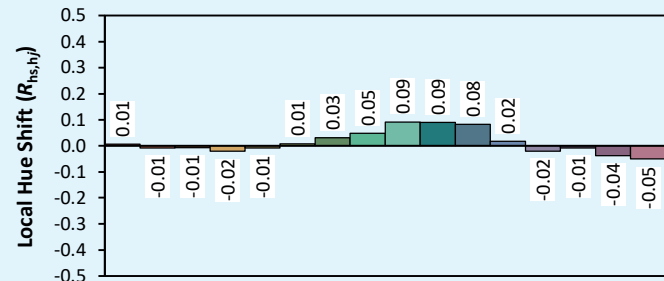

SYCLOSPOT LP25

Colorimetria

Source: COB 4000K

Manufacturer: SPX LIGHTING

Date: 06/07/2022

Model: SYCLOSPOT 4000K

Notes:

Valori forniti solo a titolo informativo, che possono variare intorno al valore standard.