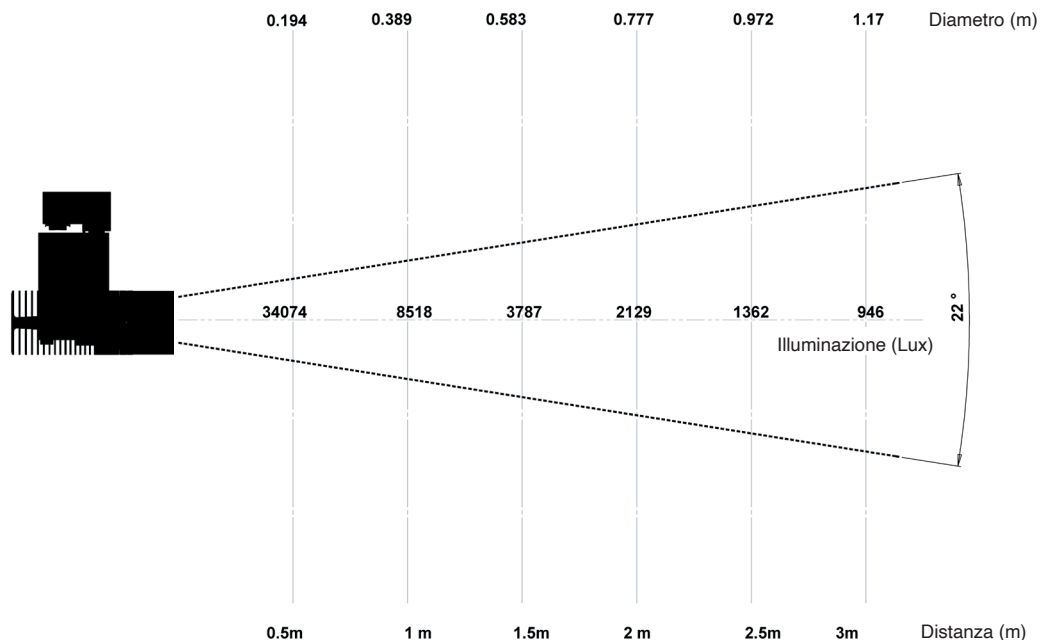

SYCLOSPOT LP25

Fotometria

SYCLOSPOT LP25 3000K 22°