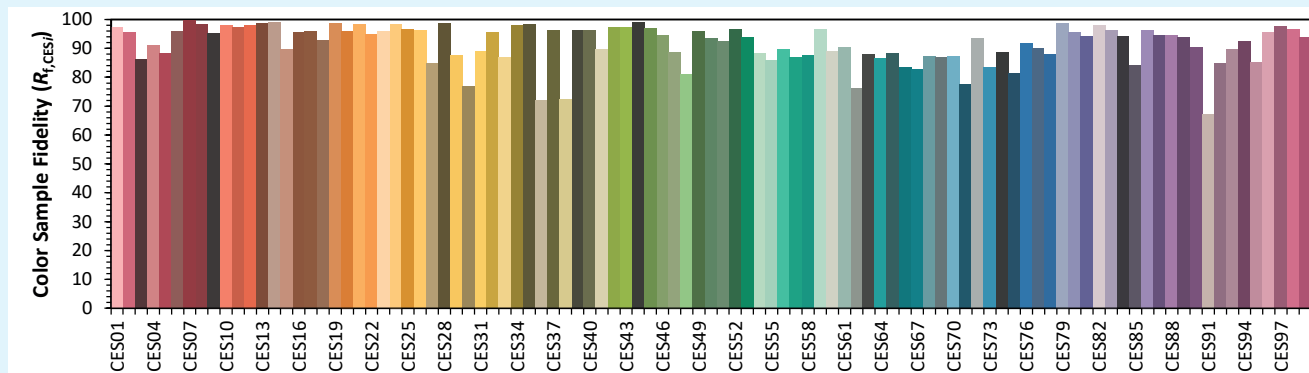

SYCLOSPOT LP25

Colorimetria

Source: COB 4000K

Manufacturer: SPX LIGHTING

Date: 06/07/2022

Model: SYCLOSPOT 4000K

Notes:

Valori forniti solo a titolo informativo, che possono variare intorno al valore standard.