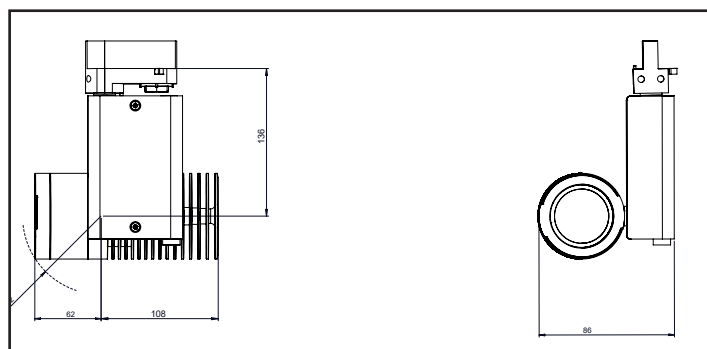

Gancio

SYCLOSPOT LP25

Fissazioni