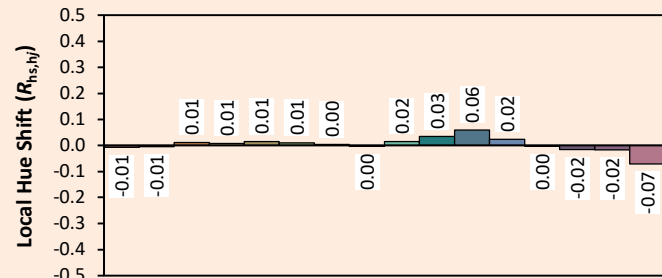

Data di pubblicazione Marzo 2023.

VERSIONE 23A

SYCLOSPOT LP25

Colorimetria

Source: COB 3000K

Manufacturer: SPX LIGHTING

Date: 06/07/2022

Model: SYCLOSPOT 3000K