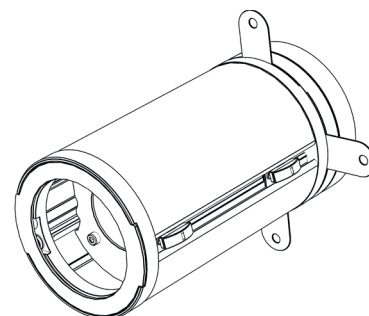

Blocco ottico con 4
alette sagomatrici
Zoom da 18° a 42°

SPX Lighting - Uffici : 10 rue des Marronniers 94 240 L'Hay-Les-Roses - Francia - Tel : +33 (0) 1 82 33 02 80

Sito di produzione : Zac des Coinchettes 36 100 Issoudun - Francia.

www.spx-lighting.com

Data di pubblicazione Marzo 2023.

VERSIONE 23A