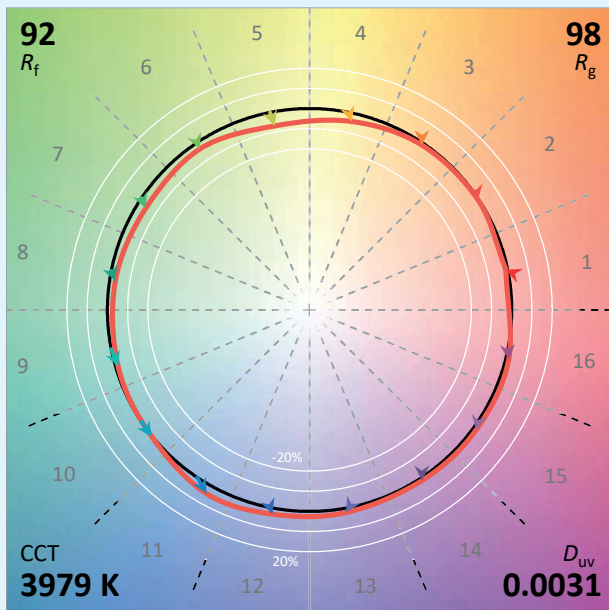

SYCLOSPOT LP25

Colorimetria

Source: COB 4000K

Manufacturer: SPX LIGHTING

Date: 06/07/2022

Model: SYCLOSPOT 4000K

Notes:

Valori forniti solo a titolo informativo, che possono variare intorno al valore standard.