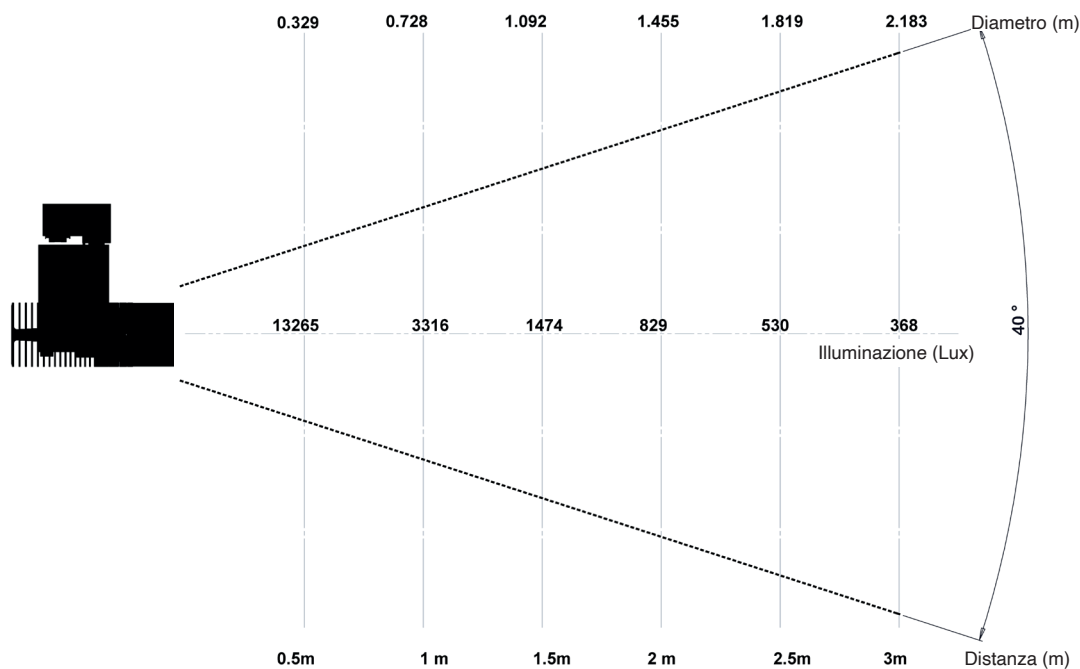

SYCLOSPOT LP25 3000K 40°

SPX Lighting - Uffici : 10 rue des Marronniers 94 240 L'Hay-Les-Roses - Francia - Tel : +33 (0) 1 82 33 02 80

Sito di produzione : Zac des Coinchettes 36 100 Issoudun - Francia.

www.spx-lighting.com

Data di pubblicazione Marzo 2023.

VERSIONE 23A