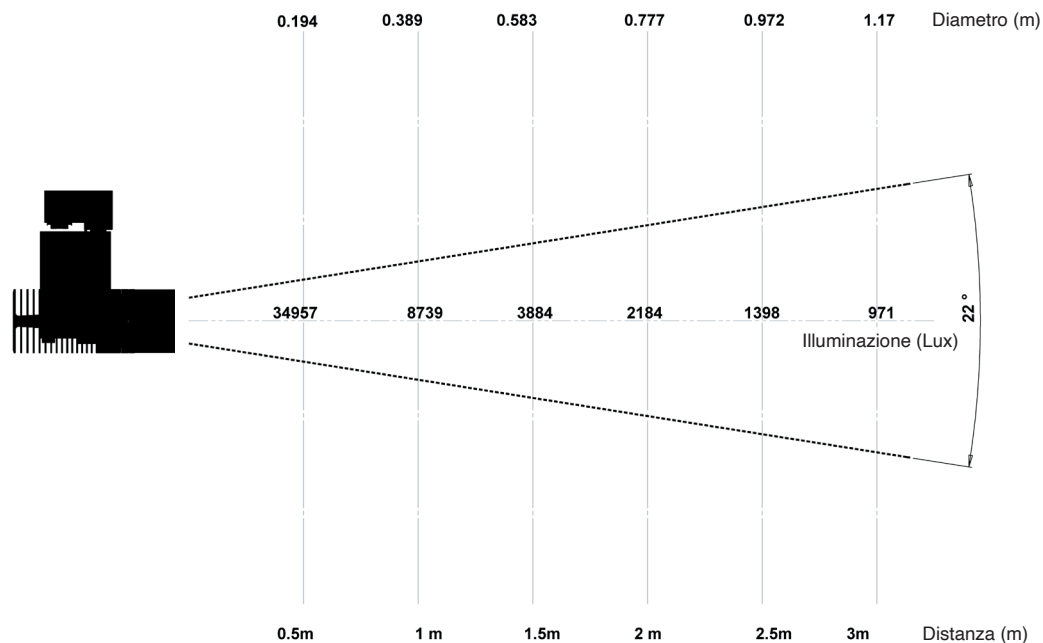

SYCLOSPOT LP25

Fotometria

SYCLOSPOT LP25 4000K 22°