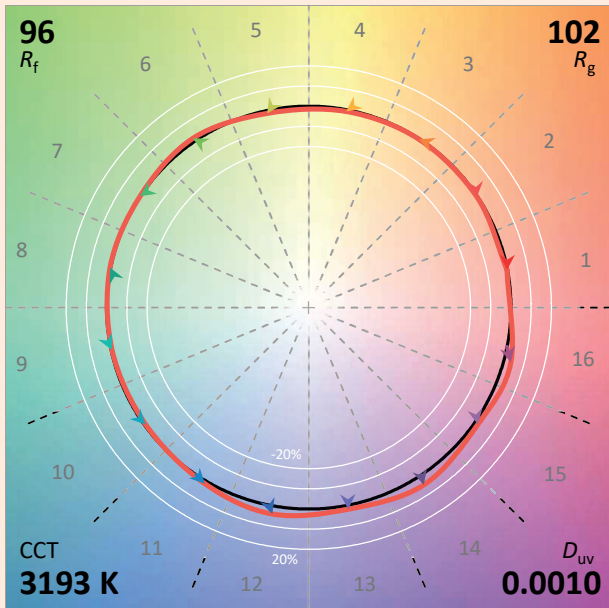

SYCLOSPOT LP25

Colorimetria

Source: COB 3000K

Manufacturer: SPX LIGHTING

Date: 06/07/2022

Model: SYCLOSPOT 3000K

Notes:

Valori forniti solo a titolo informativo, che possono variare intorno al valore standard.

x 0.4251
y 0.4021
u' 0.2438
v' 0.5189

CIE 13.3-1995 (CRI)	
R_a	98
R_g	99

SPX Lighting - Uffici : 10 rue des Marronniers 94 240 L'Hay-Les-Roses - Francia - Tel : +33 (0) 1 82 33 02 80
Sito di produzione : Zac des Coinchettes 36 100 Issoudun - Francia.
www.spx-lighting.com
Tutti i diritti riservati. Qualsiasi riproduzione, anche parziale, è vietata senza il consenso scritto da SPX Lighting. Le informazioni contenute in questo documento non sono contrattualmente vincolanti per SPX Lighting. Nonostante l'attenzione che SPX Lighting ha prestato all'accuratezza e alla precisione delle informazioni, SPX Lighting non può essere ritenuta responsabile per eventuali informazioni inesatte. SPX Lighting si riserva il diritto di modificare le informazioni in qualsiasi momento senza preavviso. Nessuna responsabilità è accettata da SPX Lighting per le conseguenze dell'uso di questo documento. Ciò non implica alcun trasferimento di diritti di proprietà intellettuale.
Data di pubblicazione Marzo 2023.
VERSIONE 23A