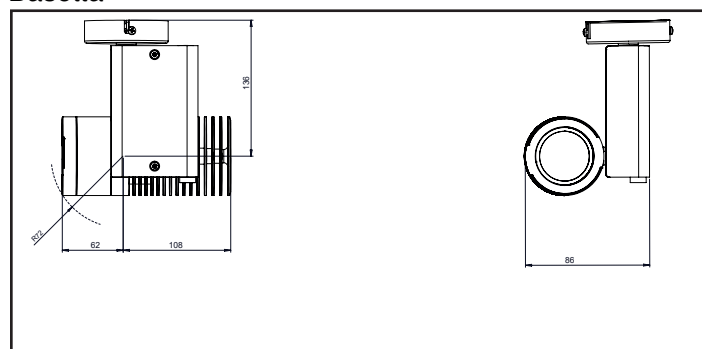

Basetta

Parete