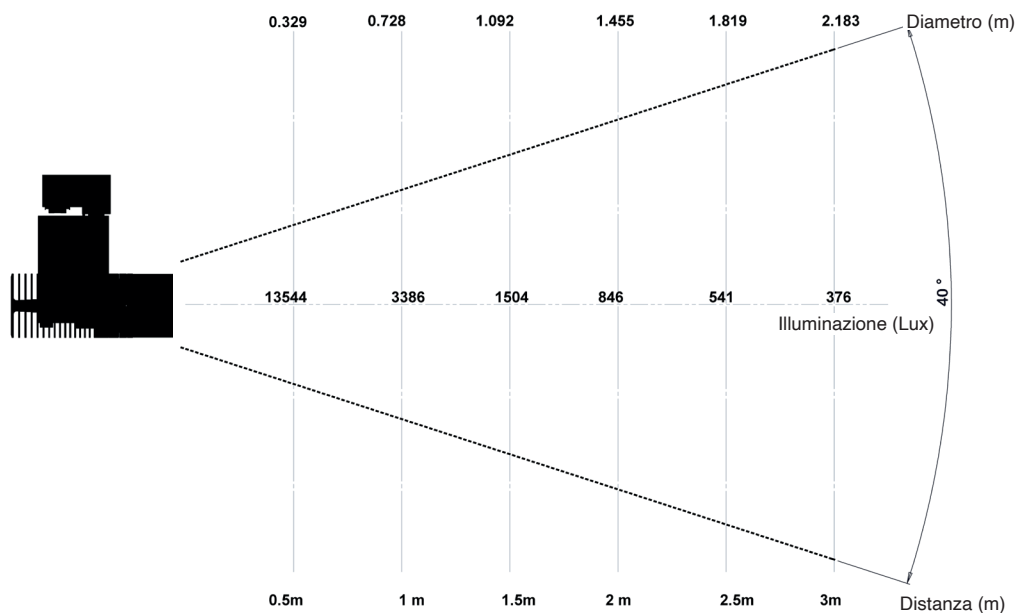

SYCLOSPOT LP25 4000K 40°

SPX Lighting - Uffici : 10 rue des Marronniers 94 240 L'Hay-Les-Roses - Francia - Tel : +33 (0) 1 82 33 02 80

Sito di produzione : Zac des Coinchettes 36 100 Issoudun - Francia.

www.spx-lighting.com

Data di pubblicazione Marzo 2023.

VERSIONE 23A