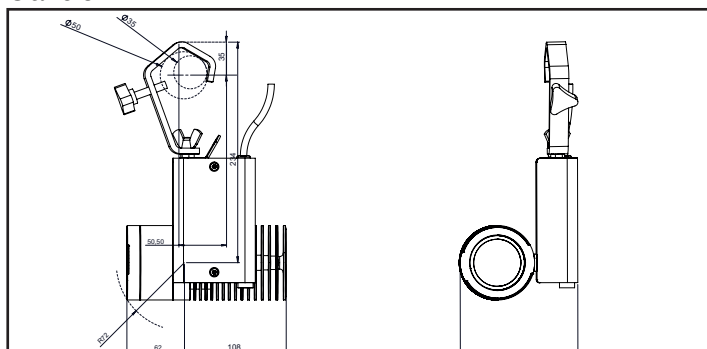

SYCLOSPOT LP25

Fissazioni

Accessori

Lente ottica 22°
con porta filtro

SPX Lighting - Uffici : 10 rue des Marronniers 94 240 L'Hay-Les-Roses - Francia - Tel : +33 (0) 1 82 33 02 80

Sito di produzione : Zac des Coinchettes 36 100 Issoudun - Francia.

www.spx-lighting.com

Data di pubblicazione Marzo 2023.

VERSIONE 23A