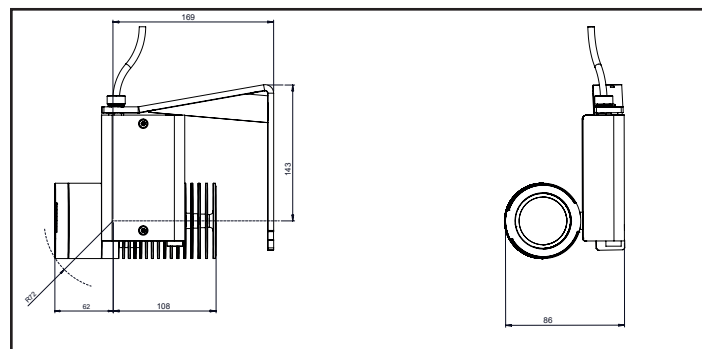

SYCLOSPOT LP25

Fissazioni

Accessori

Lente ottica 22°
con porta filtro

SPX Lighting - Uffici : 10 rue des Marronniers 94 240 L'Hay-Les-Roses - Francia - Tel : +33 (0) 1 82 33 02 80

Sito di produzione : Zac des Coinchettes 36 100 Issoudun - Francia.

www.spx-lighting.com

Data di pubblicazione Marzo 2023.

VERSIONE 23A