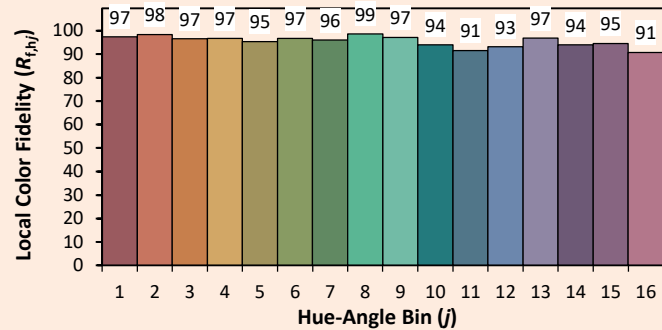

Data di pubblicazione Marzo 2023.

VERSIONE 23A

SYCLOSPOT LP25

Colorimetria

Source: COB 3000K

Manufacturer: SPX LIGHTING

Date: 06/07/2022

Model: SYCLOSPOT 3000K