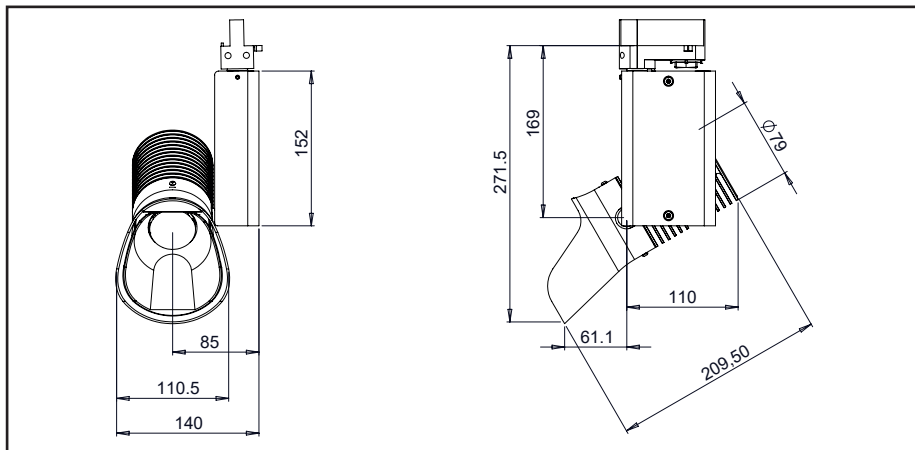

Gamma ILYAD

ILYAD Wash LP 25

Fissazioni

Adattatore Binario 3 accensioni

Basetta