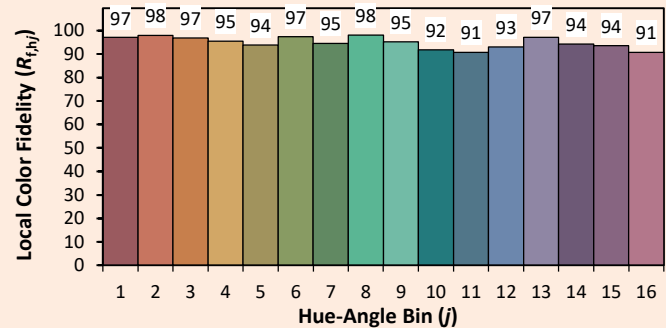

Gamma ILYAD

ILYAD Wash LP 25

Colorimetria

Source: COB 3000K

Manufacturer: SPX LIGHTING

Date: 22/07/2022

Model: ILYAD 3000K

Notes:

Valori forniti solo a titolo informativo, che possono variare intorno al valore standard.

x 0.4362
y 0.4085
u' 0.2482
v' 0.5230

CIE 13.3-1995 (CRI)	
R_a	98
R₉	100

SPX Lighting - Uffici : 10 rue des Marronniers 94 240 L'Hay-Les-Roses - Francia - Tel : +33 (0) 1 82 33 02 80
Sito di produzione : Zac des Coinchettes 36 100 Issoudun - Francia.

www.spx-lighting.com

Data di pubblicazione Giugno 2023.

VERSIONE 23A