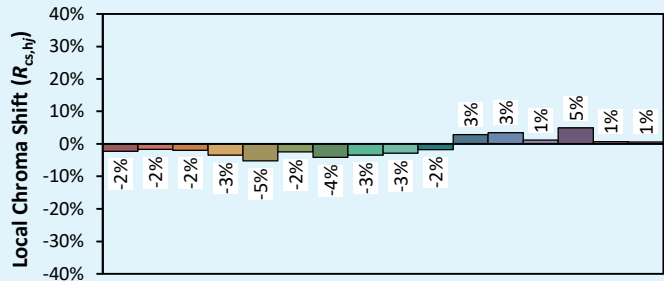

Gamma ILYAD

ILYAD Wash LP 25

Colorimetria

Source: COB 4000K

Manufacturer: SPX LIGHTING

Date: 22/07/2022

Model: ILYAD 4000K

Notes:

Valori forniti solo a titolo informativo, che possono variare intorno al valore standard.

x 0.3925
y 0.3962
u' 0.2253
v' 0.5116

CIE 13.3-1995
(CRI)

R_a 94
R_g 83

SPX Lighting - Uffici : 10 rue des Marronniers 94 240 L'Hay-Les-Roses - Francia - Tel : +33 (0) 1 82 33 02 80
Sito di produzione : Zac des Coinchettes 36 100 Issoudun - Francia.

www.spx-lighting.com

Data di pubblicazione Giugno 2023.

VERSIONE 23A