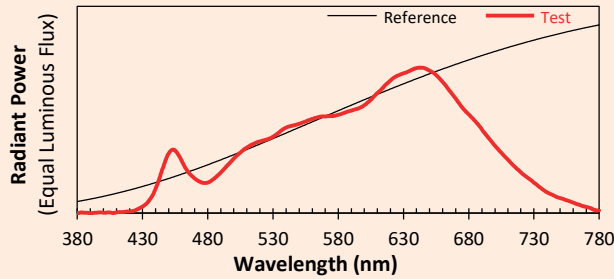

Gamma ILYAD

ILYAD Wash LP 25

Colorimetria

Source: COB 3000K

Manufacturer: SPX LIGHTING

Date: 22/07/2022

Model: ILYAD 3000K

Notes:

Valori forniti solo a titolo informativo, che possono variare intorno al valore standard.

x 0.4362
y 0.4085
u' 0.2482
v' 0.5230

CIE 13.3-1995 (CRI)	
R_a	98
R₉	100

SPX Lighting - Uffici : 10 rue des Marronniers 94 240 L'Hay-Les-Roses - Francia - Tel : +33 (0) 1 82 33 02 80
Sito di produzione : Zac des Coinchettes 36 100 Issoudun - Francia.

www.spx-lighting.com

Data di pubblicazione Giugno 2023.

VERSIONE 23A