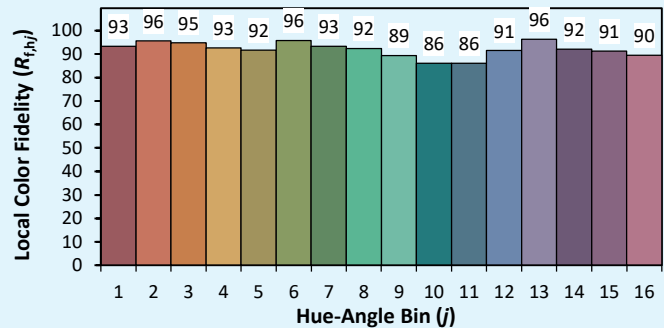

Gamma ILYAD

ILYAD Wash LP 25

Colorimetria

Source: COB 4000K

Manufacturer: SPX LIGHTING

Date: 22/07/2022

Model: ILYAD 4000K

Notes:

Valori forniti solo a titolo informativo, che possono variare intorno al valore standard.

x 0.3925
y 0.3962
u' 0.2253
v' 0.5116

CIE 13.3-1995
(CRI)

R_a 94
R_g 83

SPX Lighting - Uffici : 10 rue des Marronniers 94 240 L'Hay-Les-Roses - Francia - Tel : +33 (0) 1 82 33 02 80
Sito di produzione : Zac des Coinchettes 36 100 Issoudun - Francia.

www.spx-lighting.com

Data di pubblicazione Giugno 2023.

VERSIONE 23A