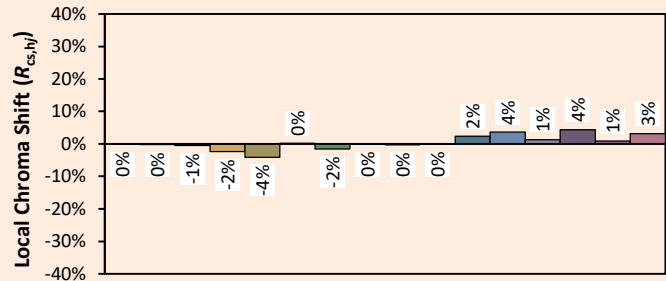

Gamma ILYAD

ILYAD Wash LP 25

Colorimetria

Source: COB 3000K

Manufacturer: SPX LIGHTING

Date: 22/07/2022

Model: ILYAD 3000K

Notes:

Valori forniti solo a titolo informativo, che possono variare intorno al valore standard.

x 0.4362
y 0.4085
u' 0.2482
v' 0.5230

CIE 13.3-1995 (CRI)	
R_a	98
R₉	100

SPX Lighting - Uffici : 10 rue des Marronniers 94 240 L'Hay-Les-Roses - Francia - Tel : +33 (0) 1 82 33 02 80
Sito di produzione : Zac des Coinchettes 36 100 Issoudun - Francia.

www.spx-lighting.com

Data di pubblicazione Giugno 2023.

VERSIONE 23A