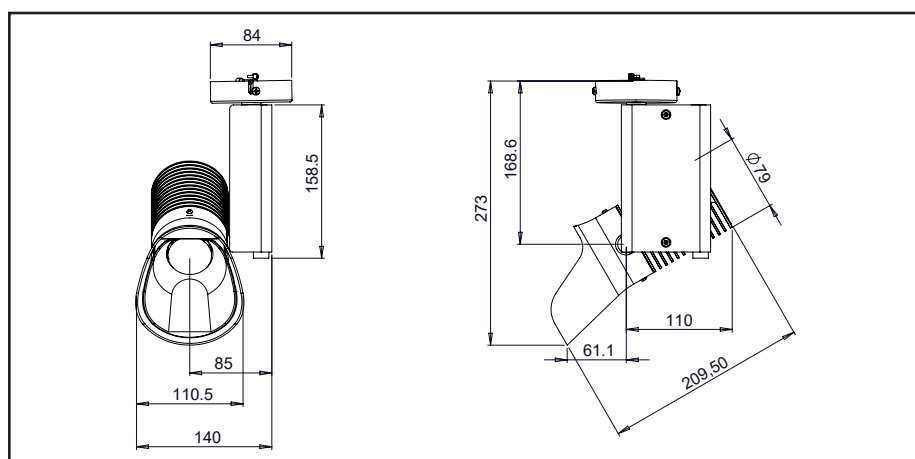

Gamma ILYAD

ILYAD Wash LP 25

Fissazioni

Adattatore Binario 3 accensioni

Basetta

Gancio

SPX Lighting - Uffici : 10 rue des Marronniers 94 240 L'Hay-Les-Roses - Francia - Tel : +33 (0) 1 82 33 02 80
Sito di produzione : Zac des Coinchettes 36 100 Issoudun - Francia.

www.spx-lighting.com

Data di pubblicazione Giugno 2023.

VERSIONE 23A