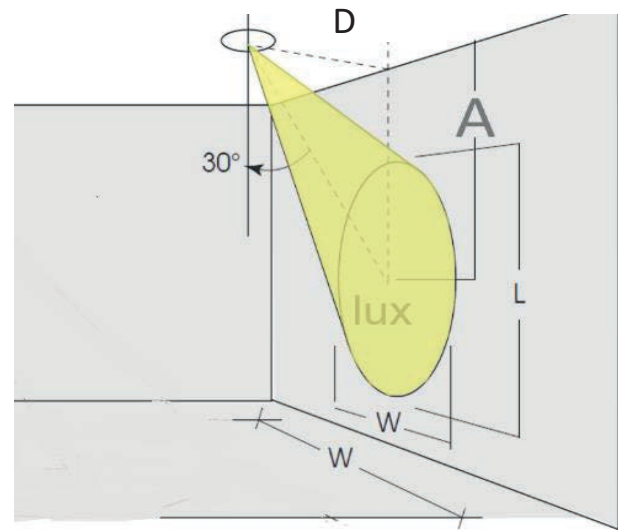

Gamma ILYAD

ILYAD Wash LP 25

Fotometria

D	lux	L	W	A
0.5	1025	0.9	1.1	0.9
1	256	1.8	2.2	1.7
2	64	3.6	4.3	3.5
3	28	5.3	6.5	5.2

ILYAD W LP18 4000K

SPX Lighting - Uffici : 10 rue des Marronniers 94 240 L'Hay-Les-Roses - Francia - Tel : +33 (0) 1 82 33 02 80
Sito di produzione : Zac des Coinchettes 36 100 Issoudun - Francia.

www.spx-lighting.com

Data di pubblicazione Giugno 2023.

VERSIONE 23A