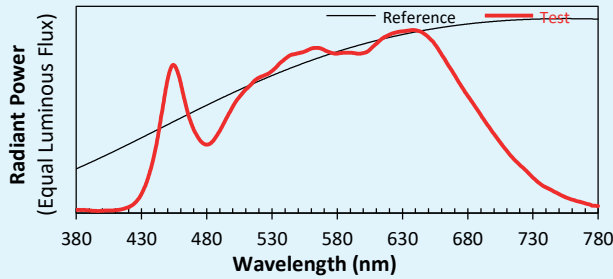

Gamma ILYAD

ILYAD Wash LP 25

Colorimetria

Source: COB 4000K

Manufacturer: SPX LIGHTING

Date: 22/07/2022

Model: ILYAD 4000K

Notes:

Valori forniti solo a titolo informativo, che possono variare intorno al valore standard.

x 0.3925
y 0.3962
u' 0.2253
v' 0.5116

CIE 13.3-1995
(CRI)

R_a 94
R_g 83

SPX Lighting - Uffici : 10 rue des Marronniers 94 240 L'Hay-Les-Roses - Francia - Tel : +33 (0) 1 82 33 02 80
Sito di produzione : Zac des Coinchettes 36 100 Issoudun - Francia.

www.spx-lighting.com

Data di pubblicazione Giugno 2023.

VERSIONE 23A