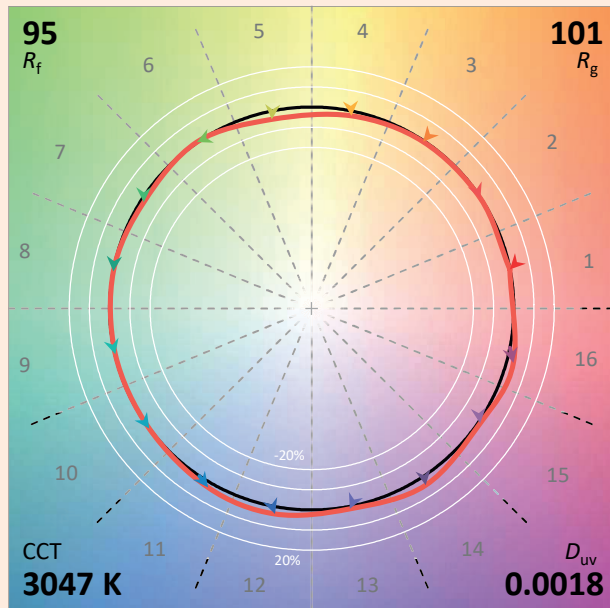

Gamma ILYAD

ILYAD Wash LP 25

Colorimetria

Source: COB 3000K

Manufacturer: SPX LIGHTING

Date: 22/07/2022

Model: ILYAD 3000K

Notes:

Valori forniti solo a titolo informativo, che possono variare intorno al valore standard.

x 0.4362
y 0.4085
u' 0.2482
v' 0.5230

CIE 13.3-1995 (CRI)	
R_a	98
R₉	100

SPX Lighting - Uffici : 10 rue des Marronniers 94 240 L'Hay-Les-Roses - Francia - Tel : +33 (0) 1 82 33 02 80
Sito di produzione : Zac des Coinchettes 36 100 Issoudun - Francia.

www.spx-lighting.com

Data di pubblicazione Giugno 2023.

VERSIONE 23A