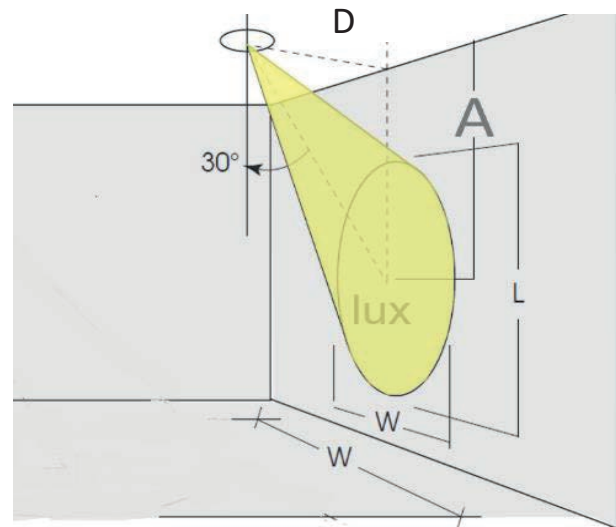

Gamma ILYAD

ILYAD Wash LP 25

Fotometria

D	lux	L	W	A
0.5	950	0.9	1.1	0.9
1	238	1.8	2.2	1.7
2	59	3.6	4.3	3.5
3	26	5.3	6.5	5.2

ILYAD W LP18 3000K

SPX Lighting - Uffici : 10 rue des Marronniers 94 240 L'Hay-Les-Roses - Francia - Tel : +33 (0) 1 82 33 02 80
Sito di produzione : Zac des Coinchettes 36 100 Issoudun - Francia.

www.spx-lighting.com

Data di pubblicazione Giugno 2023.

VERSIONE 23A