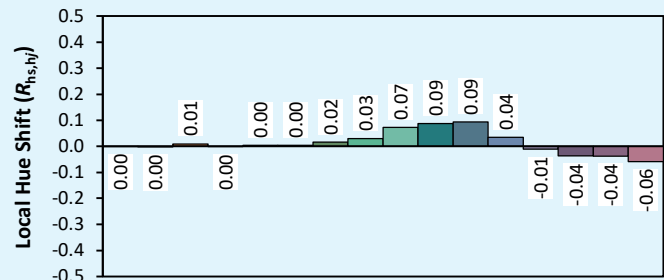

Gamma ILYAD

ILYAD Wash LP 25

Colorimetria

Source: COB 4000K

Manufacturer: SPX LIGHTING

Date: 22/07/2022

Model: ILYAD 4000K

Notes:

Valori forniti solo a titolo informativo, che possono variare intorno al valore standard.

x 0.3925
y 0.3962
u' 0.2253
v' 0.5116

CIE 13.3-1995
(CRI)

R_a 94
R_g 83

SPX Lighting - Uffici : 10 rue des Marronniers 94 240 L'Hay-Les-Roses - Francia - Tel : +33 (0) 1 82 33 02 80
Sito di produzione : Zac des Coinchettes 36 100 Issoudun - Francia.

www.spx-lighting.com

Data di pubblicazione Giugno 2023.

VERSIONE 23A