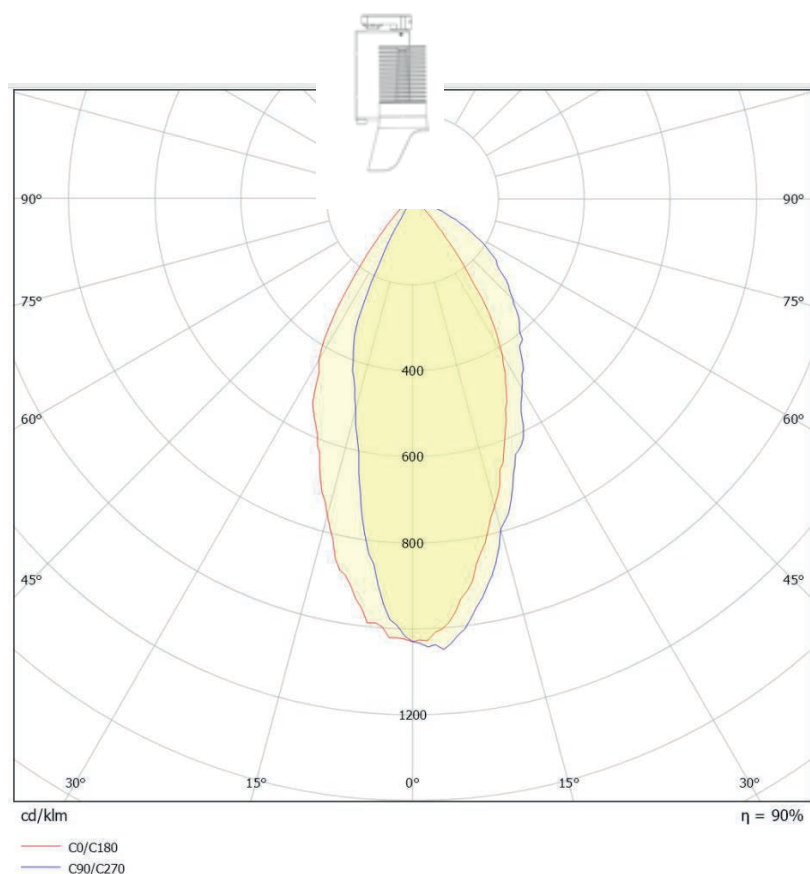

ILYAD W LP18 3000K