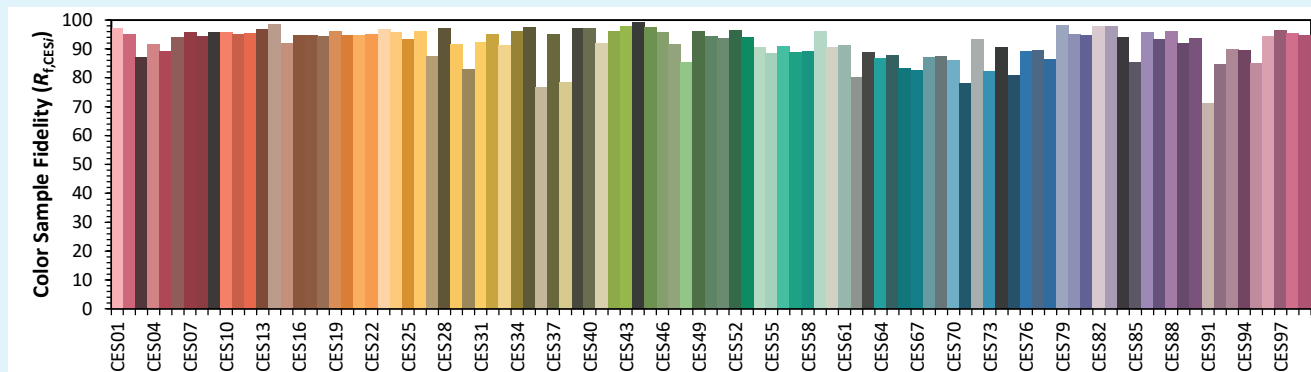

Gamma ILYAD

ILYAD Wash LP 25

Colorimetria

Source: COB 4000K

Manufacturer: SPX LIGHTING

Date: 22/07/2022

Model: ILYAD 4000K

Notes:

Valori forniti solo a titolo informativo, che possono variare intorno al valore standard.

x 0.3925
y 0.3962
u' 0.2253
v' 0.5116

CIE 13.3-1995
(CRI)

R_a 94
R_g 83

SPX Lighting - Uffici : 10 rue des Marronniers 94 240 L'Hay-Les-Roses - Francia - Tel : +33 (0) 1 82 33 02 80
Sito di produzione : Zac des Coinchettes 36 100 Issoudun - Francia.

www.spx-lighting.com

Data di pubblicazione Giugno 2023.

VERSIONE 23A