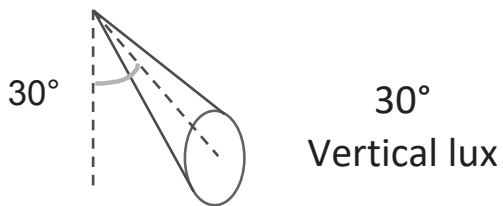

Gamma ILYAD

ILYAD Wash LP 25

Fotometria

D	lux	L	W	A
0.5	950	0.9	1.1	0.9
1	238	1.8	2.2	1.7
2	59	3.6	4.3	3.5
3	26	5.3	6.5	5.2