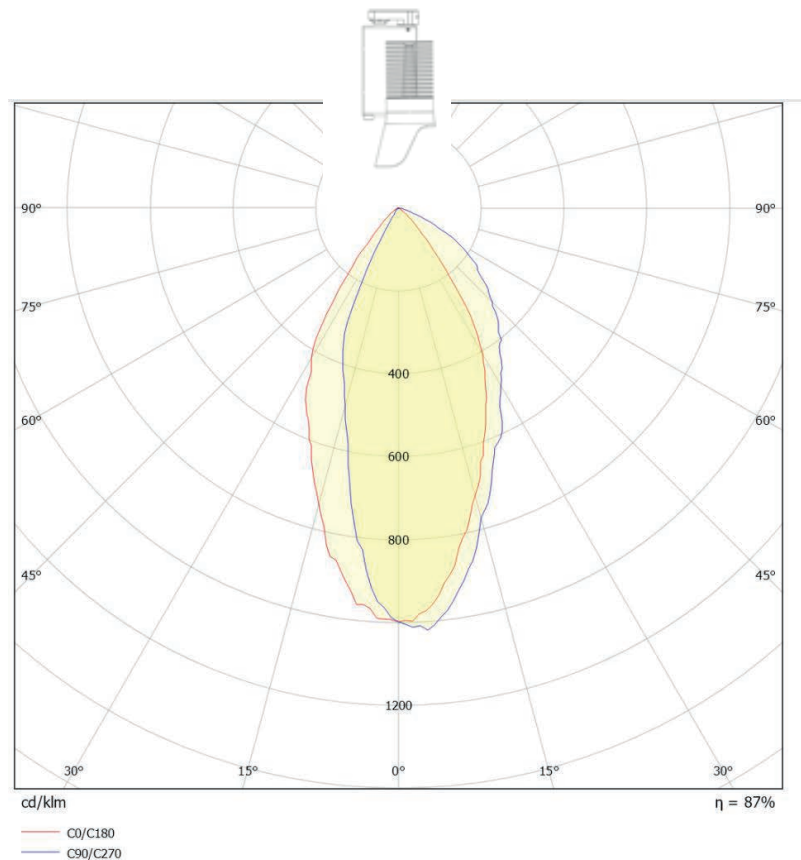

ILYAD W LP18 4000K