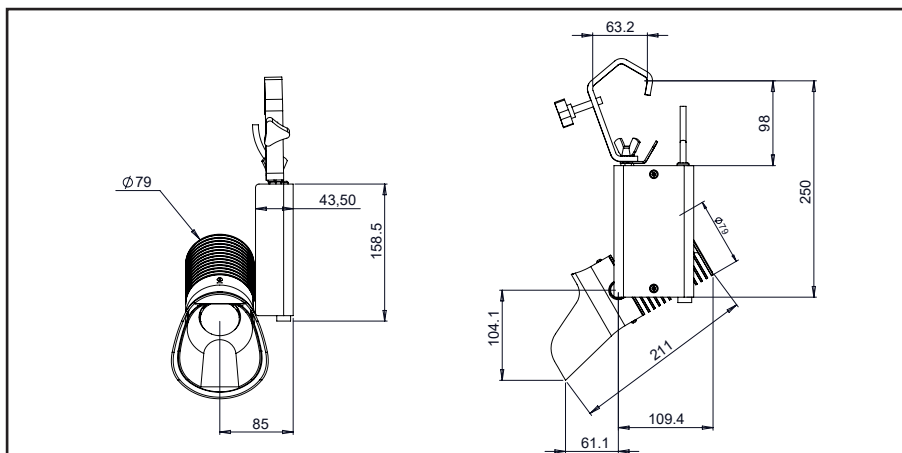

Gamma ILYAD

ILYAD Wash LP 25

Fissazioni

Adattatore Binario 3 accensioni

Basetta

Gancio

SPX Lighting - Uffici : 10 rue des Marronniers 94 240 L'Hay-Les-Roses - Francia - Tel : +33 (0) 1 82 33 02 80
Sito di produzione : Zac des Coinchettes 36 100 Issoudun - Francia.

www.spx-lighting.com

Data di pubblicazione Giugno 2023.

VERSIONE 23A