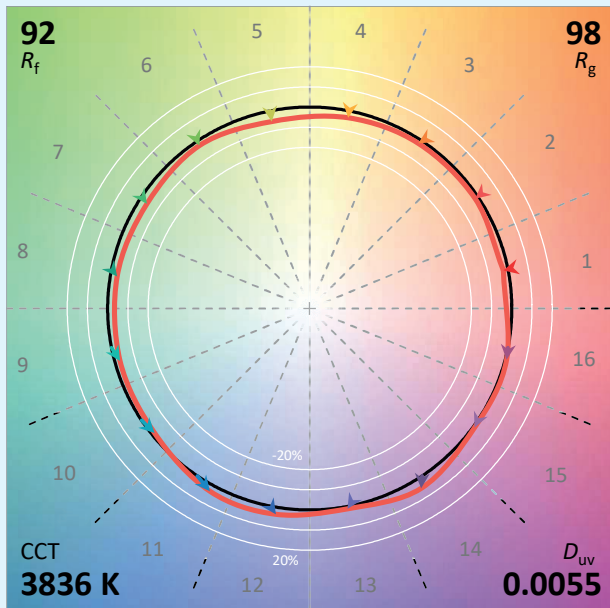

Gamma ILYAD

ILYAD Wash LP 25

Colorimetria

Source: COB 4000K

Manufacturer: SPX LIGHTING

Date: 22/07/2022

Model: ILYAD 4000K

Notes:

Valori forniti solo a titolo informativo, che possono variare intorno al valore standard.

x 0.3925
y 0.3962
u' 0.2253
v' 0.5116

CIE 13.3-1995
(CRI)

R_a 94
R_g 83

SPX Lighting - Uffici : 10 rue des Marronniers 94 240 L'Hay-Les-Roses - Francia - Tel : +33 (0) 1 82 33 02 80
Sito di produzione : Zac des Coinchettes 36 100 Issoudun - Francia.

www.spx-lighting.com

Data di pubblicazione Giugno 2023.

VERSIONE 23A