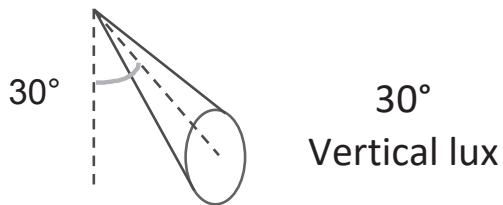

Gamma ILYAD

ILYAD Wash LP 25

Fotometria

D	lux	L	W	A
0.5	1025	0.9	1.1	0.9
1	256	1.8	2.2	1.7
2	64	3.6	4.3	3.5
3	28	5.3	6.5	5.2