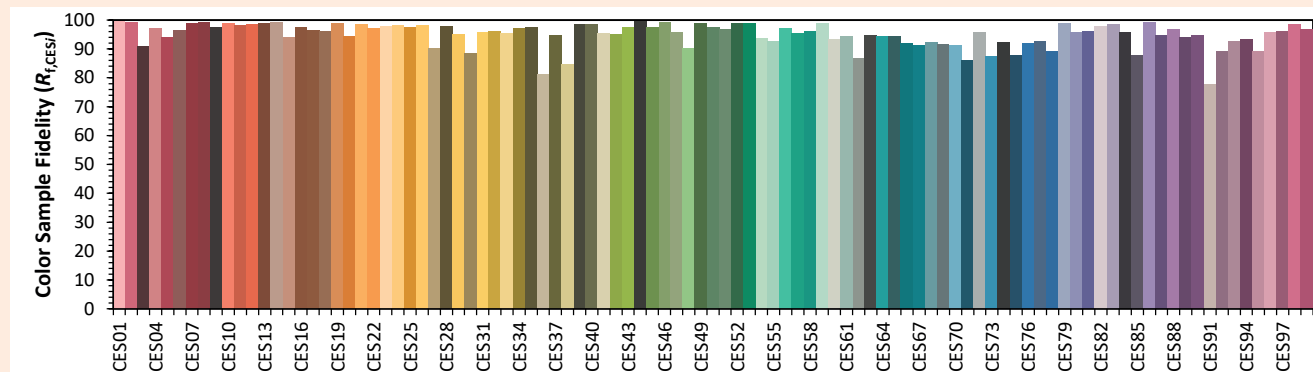

Gamma ILYAD

ILYAD Wash LP 25

Colorimetria

Source: COB 3000K

Manufacturer: SPX LIGHTING

Date: 22/07/2022

Model: ILYAD 3000K

Notes:

Valori forniti solo a titolo informativo, che possono variare intorno al valore standard.

x 0.4362
y 0.4085
u' 0.2482
v' 0.5230

CIE 13.3-1995 (CRI)	
R_a	98
R₉	100

SPX Lighting - Uffici : 10 rue des Marronniers 94 240 L'Hay-Les-Roses - Francia - Tel : +33 (0) 1 82 33 02 80
Sito di produzione : Zac des Coinchettes 36 100 Issoudun - Francia.

www.spx-lighting.com

Data di pubblicazione Giugno 2023.

VERSIONE 23A