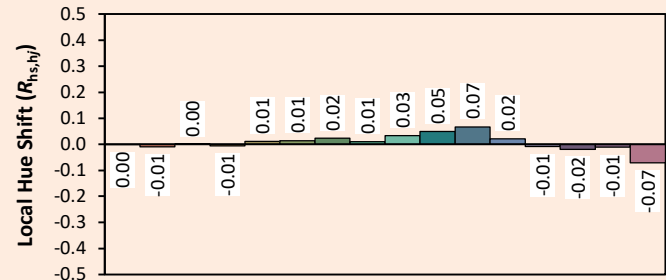

Gamma ILYAD

ILYAD Wash LP 25

Colorimetria

Source: COB 3000K

Manufacturer: SPX LIGHTING

Date: 22/07/2022

Model: ILYAD 3000K

Notes:

Valori forniti solo a titolo informativo, che possono variare intorno al valore standard.

x 0.4362
y 0.4085
u' 0.2482
v' 0.5230

CIE 13.3-1995 (CRI)	
R_a	98
R₉	100

SPX Lighting - Uffici : 10 rue des Marronniers 94 240 L'Hay-Les-Roses - Francia - Tel : +33 (0) 1 82 33 02 80
Sito di produzione : Zac des Coinchettes 36 100 Issoudun - Francia.

www.spx-lighting.com

Data di pubblicazione Giugno 2023.

VERSIONE 23A