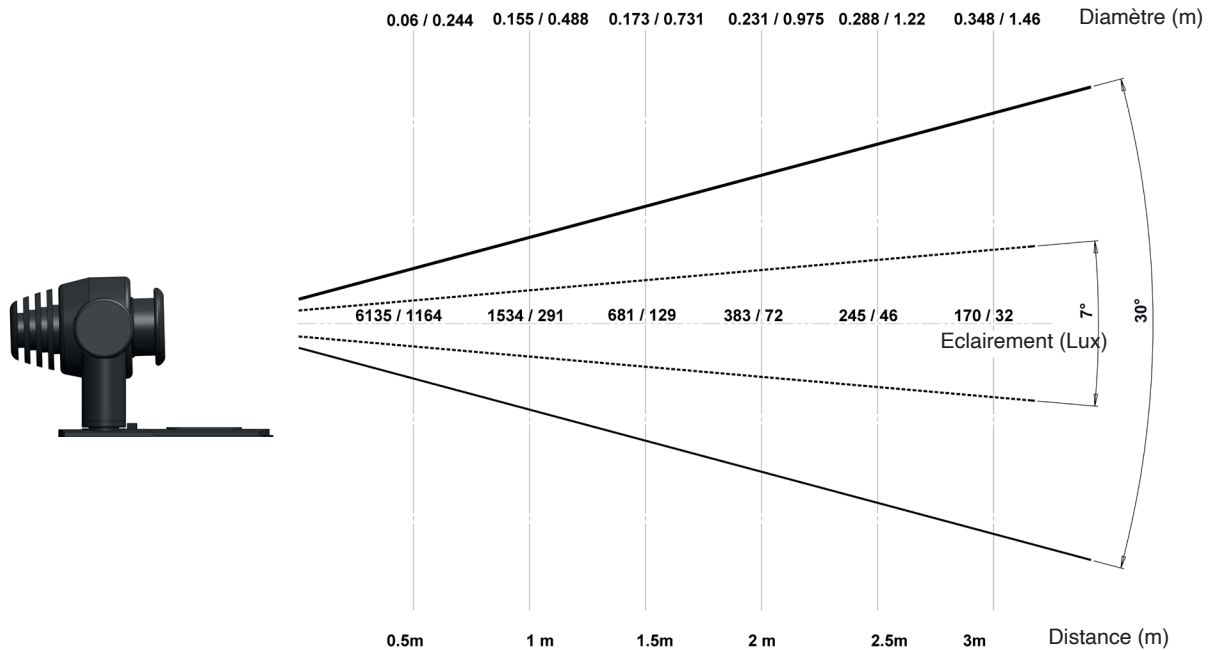

Gamme MOOVEO

MOOVEO HR patère

Photométries

MOOVEO HR 4000K 7° à 30°