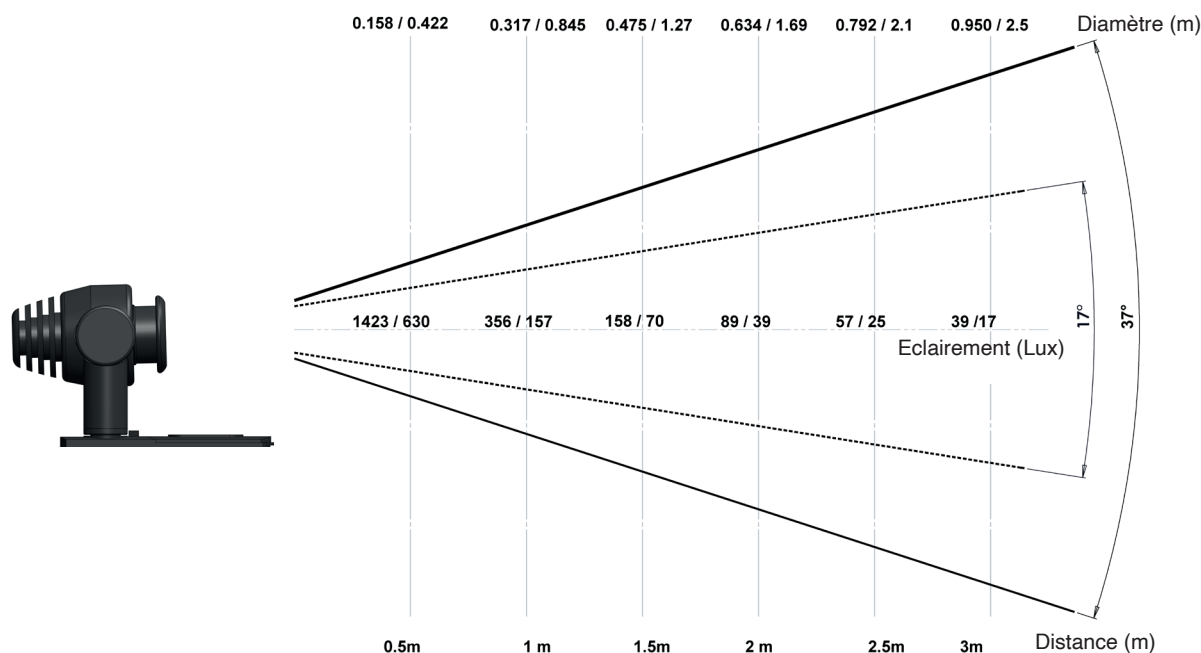

MOOVEO HR 3000K 17° à 37°

SPX Lighting Site de production (Siège Social) Zac des Coinchettes 36 100 ISSOUDUN - France - Tél : 02 54 03 02 86
Bureaux commerciaux 10 rue des Marronniers 94 240 L'Hay Les Roses - France
Contacts au +33 01 82 33 02 80 - contact@spx-lighting.com - www.spx-lighting.com

Date de publication JUIN 2023
VERSION 23A