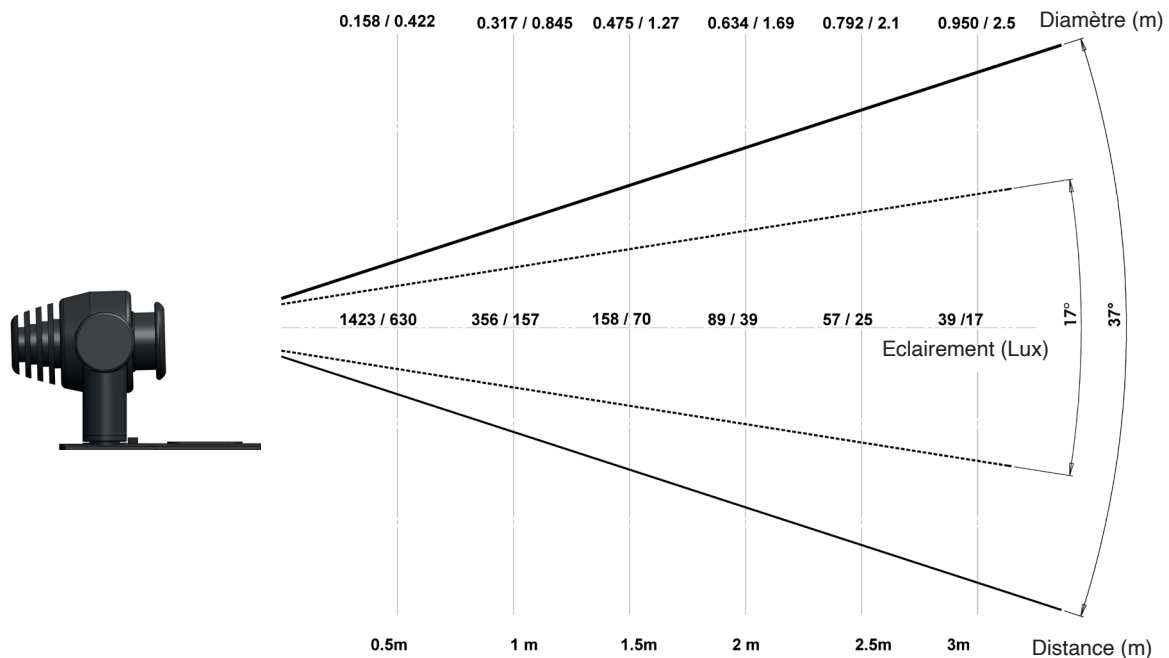

MOOVEO HR 4000K 17° à 37°

SPX Lighting Site de production (Siège Social) Zac des Coinchettes 36 100 ISSOUDUN - France - Tél : 02 54 03 02 86
Bureaux commerciaux 10 rue des Marronniers 94 240 L'Hay Les Roses - France
Contacts au +33 01 82 33 02 80 - contact@spx-lighting.com - www.spx-lighting.com

Date de publication JUIN 2023
VERSION 23A