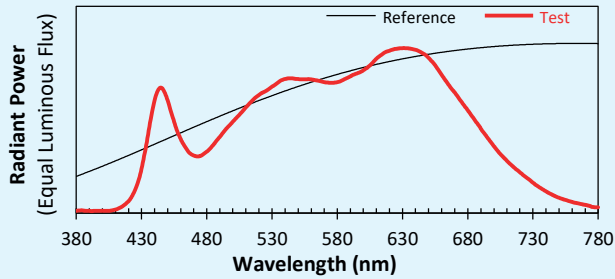

Gamme MOOVEO

MOOVEO HR patère

Colorimétries

Source: Led 4000K

Manufacturer: SPX LIGHTING

Date: 22/07/2022

Model: MOOVEO 4000K

Notes:

Valeurs données à titre indicatif, variant autour de la valeur typique.

x **0.3905**
y **0.3844**
u' **0.2286**
v' **0.5064**

CIE 13.3-1995
(CRI)

R_a 96
R₉ 95

SPX Lighting Site de production (Siège Social) Zac des Coinchettes 36 100 ISSOUDUN - France - Tél : 02 54 03 02 86
Bureaux commerciaux 10 rue des Marronniers 94 240 L'Hay Les Roses - France
Contacts au +33 01 82 33 02 80 - contact@spx-lighting.com - www.spx-lighting.com

Date de publication JUIN 2023
VERSION 23A