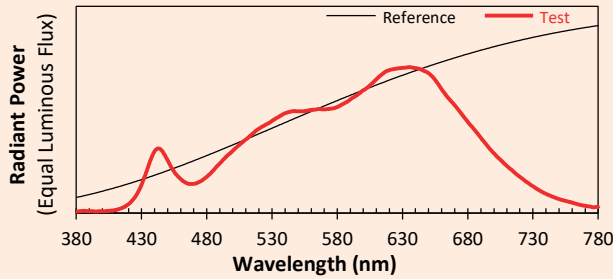

Gamme MOOVEO

MOOVEO HR patère

Colorimétries

Source: Led 3000K

Manufacturer: SPX LIGHTING

Date: 22/07/2022

Model: MOOVEO 3000K

Notes:

Valeurs données à titre indicatif, variant autour de la valeur typique.

x 0.4275

y 0.4082

u' 0.2428

v' 0.5216

CIE 13.3-1995 (CRI)

R_a 95

R_g 88

SPX Lighting Site de production (Siège Social) Zac des Coinchettes 36 100 ISSOUDUN - France - Tél : 02 54 03 02 86
Bureaux commerciaux 10 rue des Marronniers 94 240 L'Hay Les Roses - France
Contacts au +33 01 82 33 02 80 - contact@spx-lighting.com - www.spx-lighting.com

Date de publication JUIN 2023
VERSION 23A