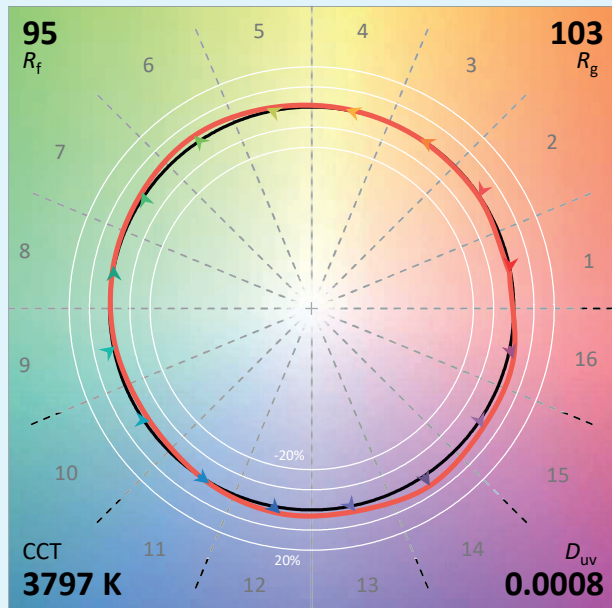

Gamme MOOVEO

MOOVEO HR patère

Colorimétries

Source: Led 4000K

Manufacturer: SPX LIGHTING

Date: 22/07/2022

Model: MOOVEO 4000K

Notes:

Valeurs données à titre indicatif, variant autour de la valeur typique.

x **0.3905**
y **0.3844**
u' **0.2286**
v' **0.5064**

CIE 13.3-1995
(CRI)

R_a 96
R₉ 95

SPX Lighting Site de production (Siège Social) Zac des Coinchettes 36 100 ISSOUDUN - France - Tél : 02 54 03 02 86
Bureaux commerciaux 10 rue des Marronniers 94 240 L'Hay Les Roses - France
Contacts au +33 01 82 33 02 80 - contact@spx-lighting.com - www.spx-lighting.com

Date de publication JUIN 2023
VERSION 23A