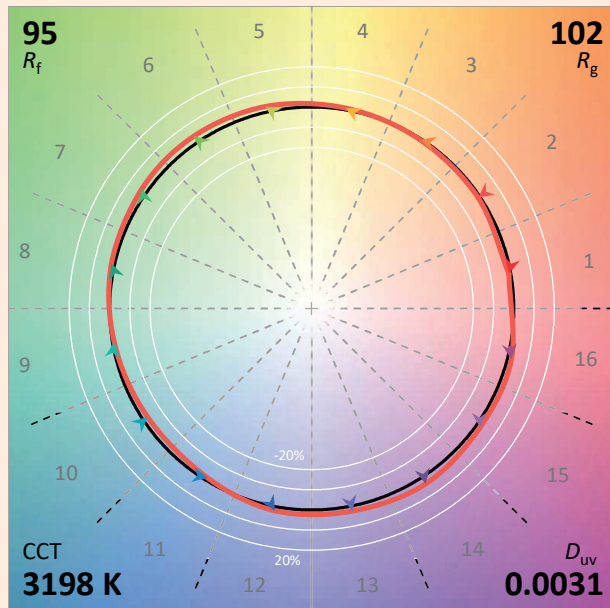

Gamme MOOVEO

MOOVEO HR patère

Colorimétries

Source: Led 3000K

Manufacturer: SPX LIGHTING

Date: 22/07/2022

Model: MOOVEO 3000K

Notes:

Valeurs données à titre indicatif, variant autour de la valeur typique.

x 0.4275

y 0.4082

u' 0.2428

v' 0.5216

CIE 13.3-1995 (CRI)

R_a 95

R_g 88

SPX Lighting Site de production (Siège Social) Zac des Coinchettes 36 100 ISSOUDUN - France - Tél : 02 54 03 02 86
Bureaux commerciaux 10 rue des Marronniers 94 240 L'Hay Les Roses - France
Contacts au +33 01 82 33 02 80 - contact@spx-lighting.com - www.spx-lighting.com

Date de publication JUIN 2023
VERSION 23A