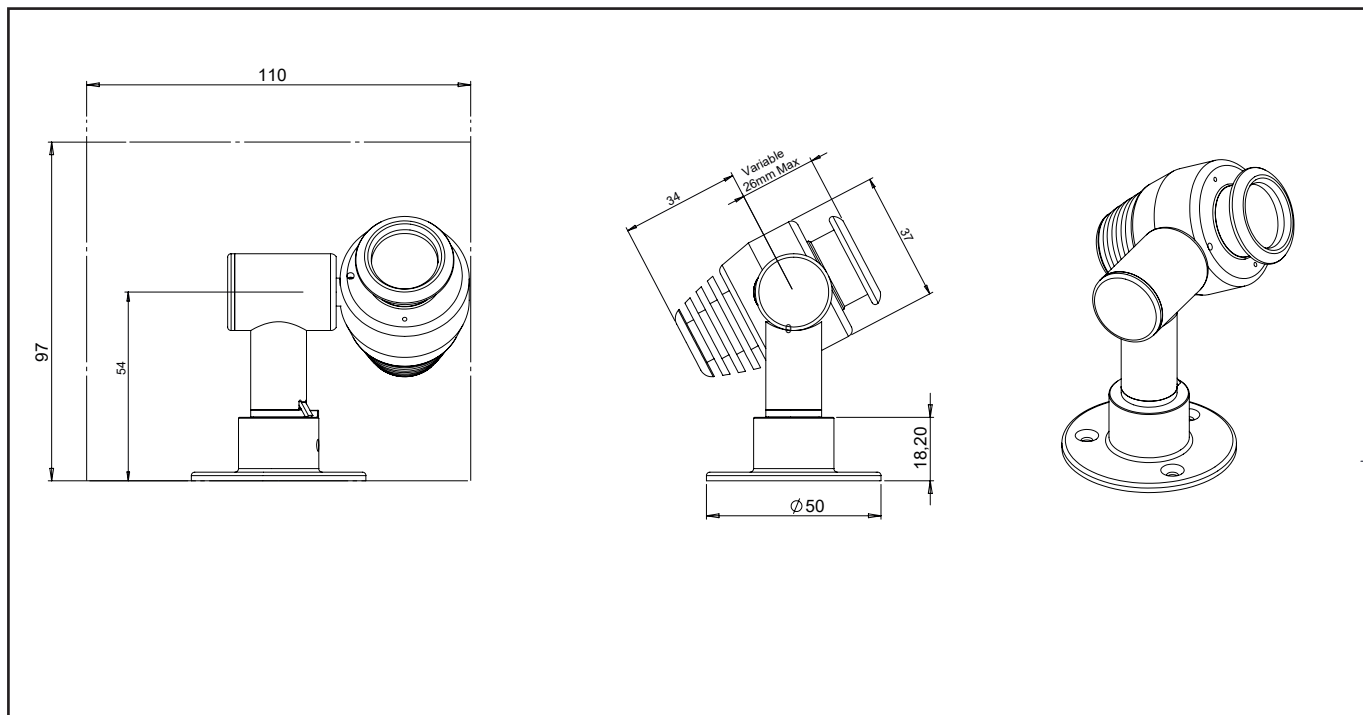

Gamme MOOVEO

MOOVEO HR patère

Fixations

Patère (Livré avec 1m de câble)

Accessoires

Zoom

SPX Lighting Site de production (Siège Social) Zac des Coinchettes 36 100 ISSOUDUN - France - Tél : 02 54 03 02 86
Bureaux commerciaux 10 rue des Marronniers 94 240 L'Hay Les Roses - France
Contacts au +33 01 82 33 02 80 - contact@spx-lighting.com - www.spx-lighting.com

Date de publication JUIN 2023
VERSION 23A