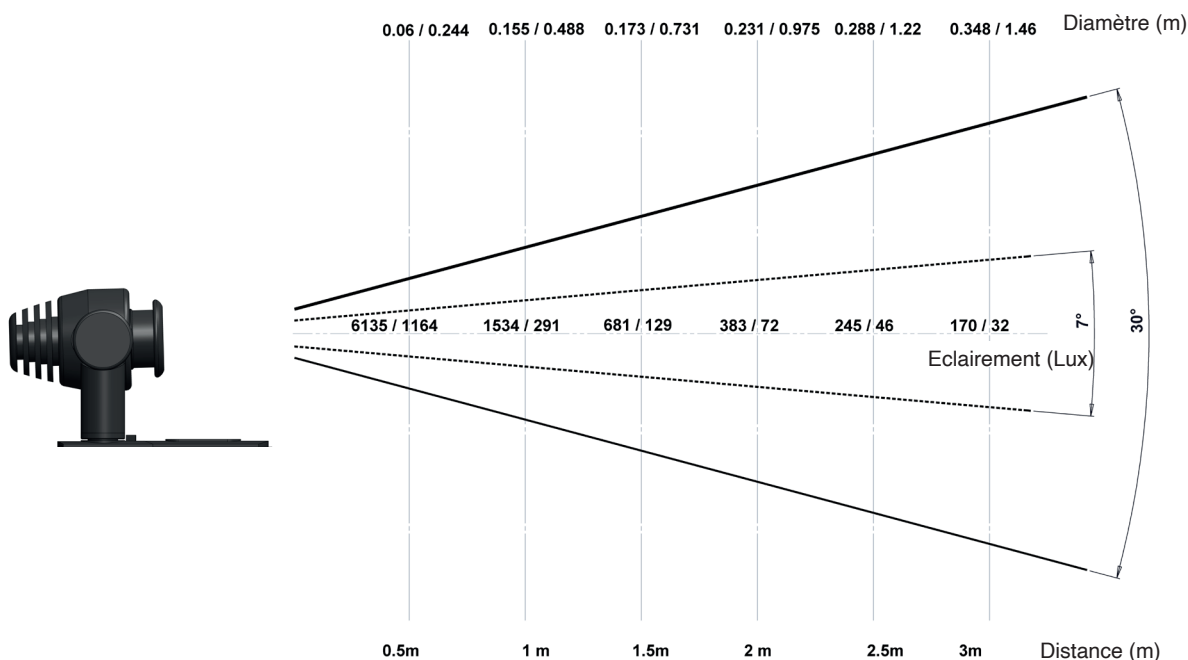

Gamme MOOVEO

MOOVEO HR patère

Photométries

MOOVEO HR 3000K 7° à 30°