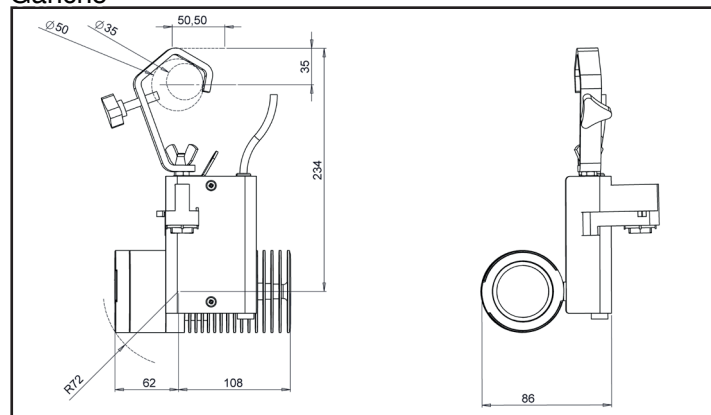

SYCLOSPOT LP18

Fixações

Gancho

Acessórios

Ótica 22° com porta filtro

Ótica 40° com porta filtro

Sistema ótico com lâminas
Zoom 18° à 42°

SPX Lighting - Escritórios comerciais : 10 rue des Marronniers 94 240 L'Hay Les Roses - França.

Local de produção (escritório principal) : Zac des Coinchettes - 36 100 Issoudun - França.

Contactos ao +33 01 82 33 02 80 - contact@spx-lighting.com - www.spx-lighting.com

Data de publicação 2023
Versão 23A