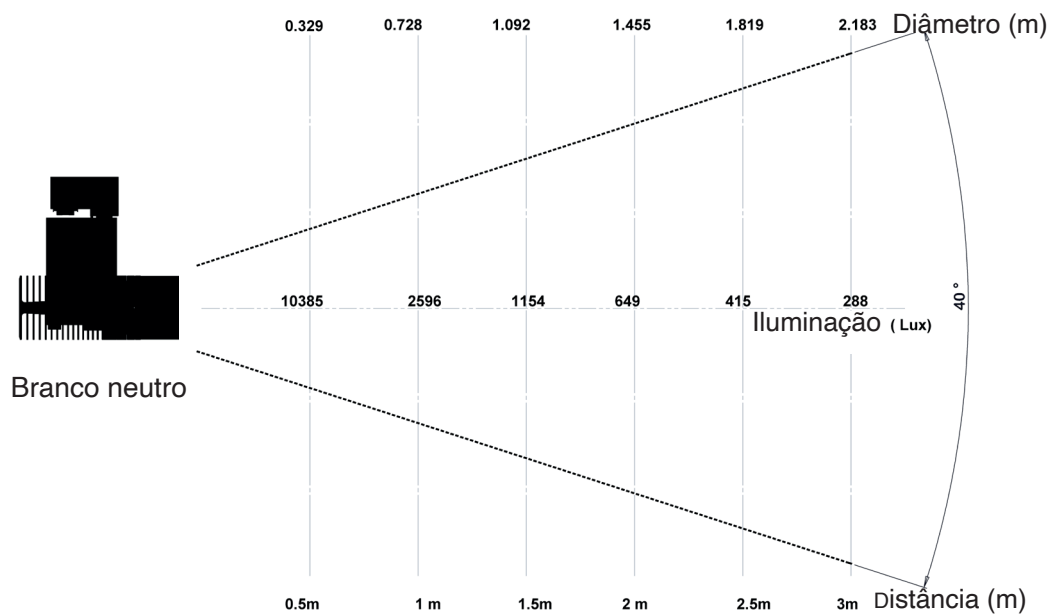

SYCLOSPOT 4000K 40°

SPX Lighting - Escritórios comerciais : 10 rue des Marronniers 94 240 L'Hay Les Roses - França.

Local de produção (escritório principal) : Zac des Coinchettes - 36 100 Issoudun - França.

Contactos ao +33 01 82 33 02 80 - contact@spx-lighting.com - www.spx-lighting.com

Versão 23A