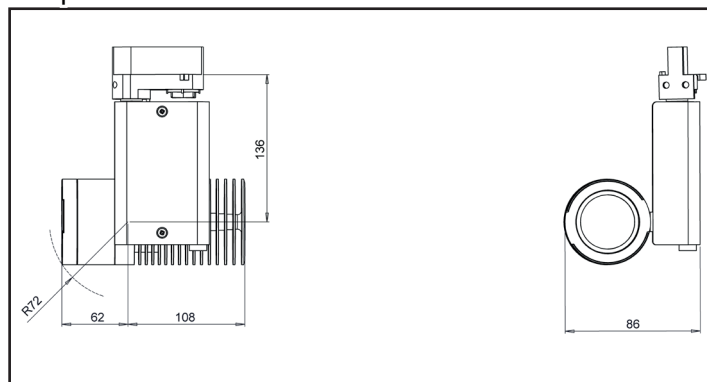

SYCLOSPOT LP18

Fixações

Adaptador Trilho 3 fases