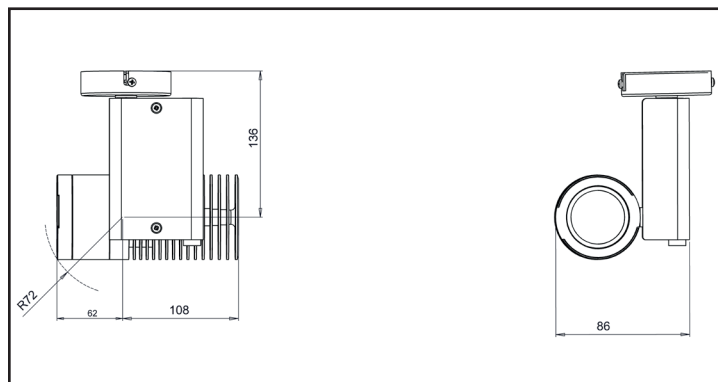

Roseta de teto