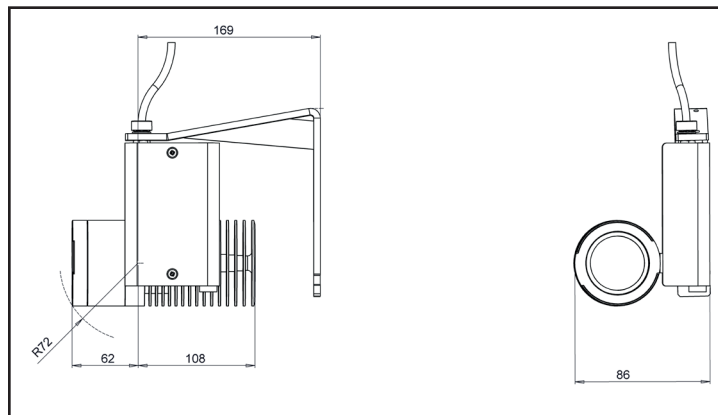

SYCLOSPOT LP18

Fixações

Murale

Acessórios

Ótica 22° com porta filtro

Ótica 40° com porta filtro

Sistema ótico com lâminas
Zoom 18° à 42°

SPX Lighting - Escritórios comerciais : 10 rue des Marronniers 94 240 L'Hay Les Roses - França.

Local de produção (escritório principal) : Zac des Coinchettes - 36 100 Issoudun - França.

Contactos ao +33 01 82 33 02 80 - contact@spx-lighting.com - www.spx-lighting.com

Data de publicação 2023
Versão 23A