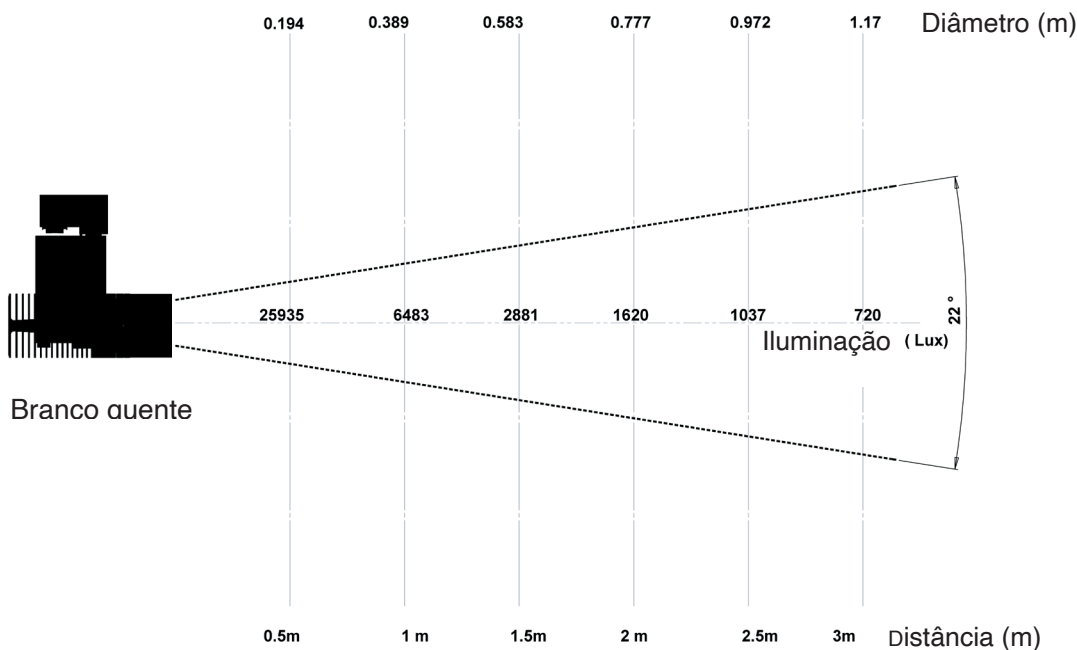

SYCLOSPOT LP18

Fotometria

SPX Lighting - Escritórios comerciais : 10 rue des Marronniers 94 240 L'Hay Les Roses - França.

Local de produção (escritório principal) : Zac des Coinchettes - 36 100 Issoudun - França.

Contactos ao +33 01 82 33 02 80 - contact@spx-lighting.com - www.spx-lighting.com

Versão 23A

Distância (m)