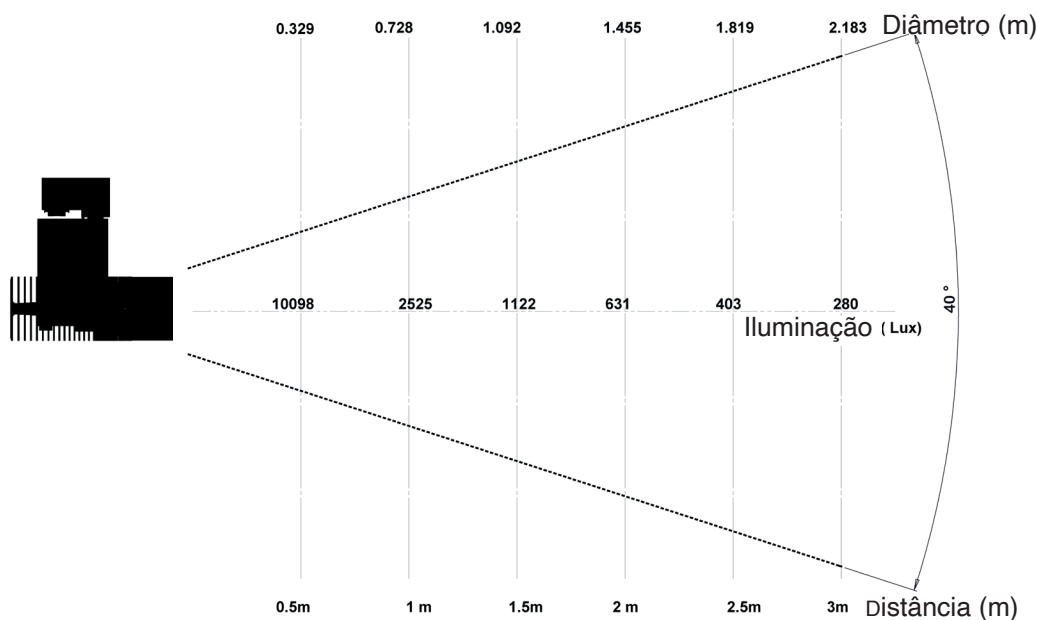

SYCLOSPOT LP18

Fotometria

SPX Lighting - Escritórios comerciais : 10 rue des Marronniers 94 240 L'Hay Les Roses - França.

Local de produção (escritório principal) : Zac des Coinchettes - 36 100 Issoudun - França.

Contactos ao +33 01 82 33 02 80 - contact@spx-lighting.com - www.spx-lighting.com

Versão 23A

Distância (m)