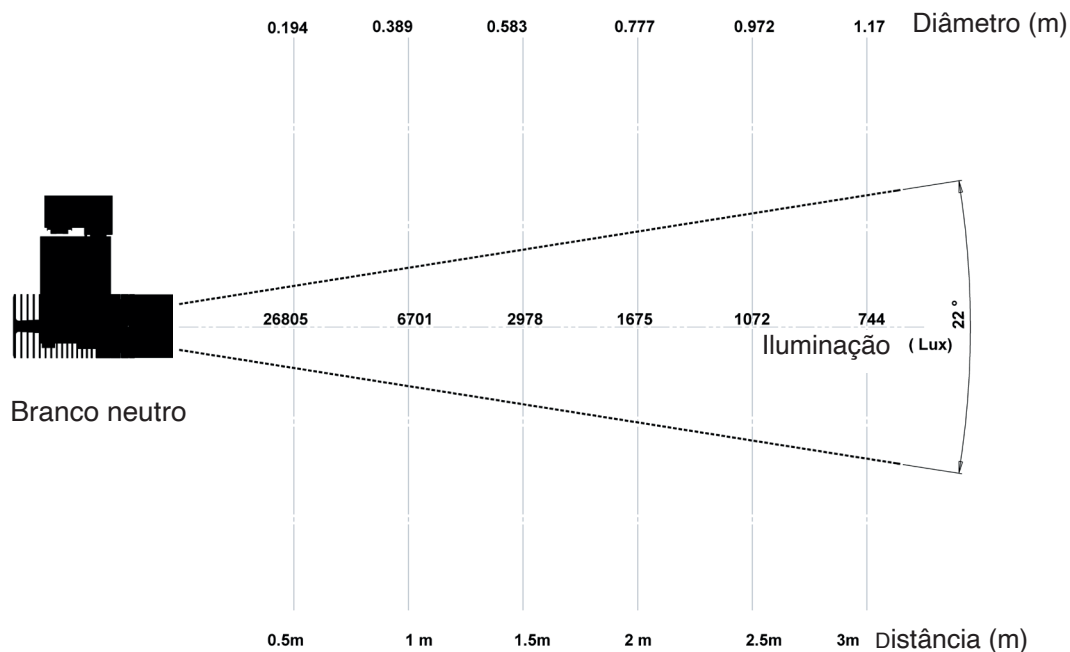

SYCLOSPOT LP18

Photométries

SYCLOSPOT 4000K 22°