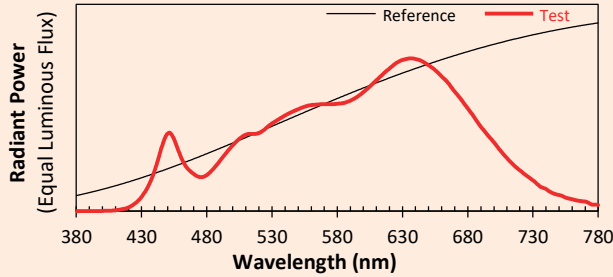

Data de publicação Março 2023

Versão 23A

SYCLOP LP35

Colorimétrica

Source: COB 3000K

Date: 06/07/2022

Manufacturer: SPX LIGHTING

Model: SYCLOP 3000K