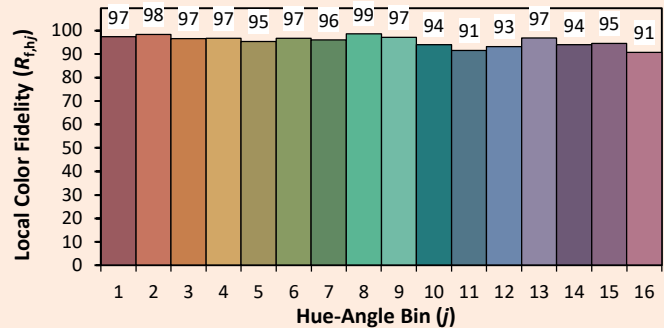

Data de publicação Março 2023

Versão 23A

SYCLOP LP35

Colorimétrica

Source: COB 3000K

Date: 06/07/2022

Manufacturer: SPX LIGHTING

Model: SYCLOP 3000K