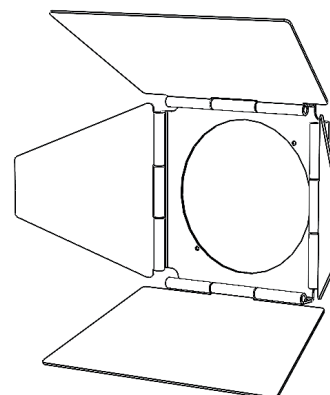

Acessórios

Ótica 22° com porta filtro

Ótica 40° com porta filtro

Portas de celeiro redutor de fluxo
(Adaptáveis a óticas 22° e 40°)