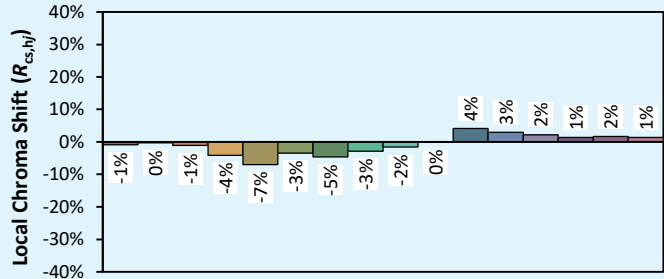

SYCLOP LP18

Colorimétrica

Source: COB 4000K

Date: 06/07/2022

Manufacturer: SPX LIGHTING

Model: SYCLOP 4000K

Notes:

Valor indicativo, variando em torno do valor típico