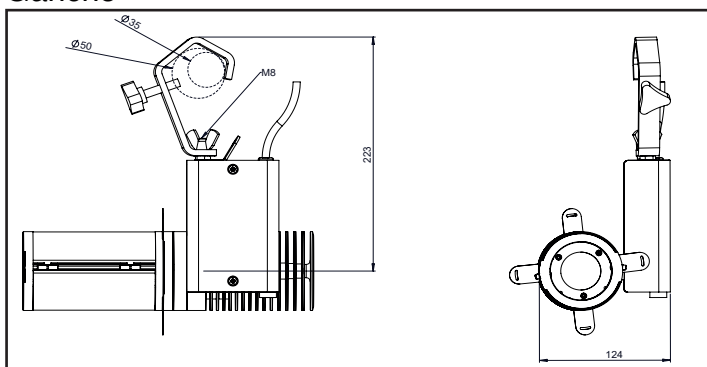

Gama SYCLOP

SYCLOP LP35

Fixações

Adaptador Trilho 3 fases

Roseta de teto

Gancho

Murale

Acessórios

Ótica 22° com porta filtro

Ótica 40° com porta filtro

Gobo / Glass Filter

Tamanho E (37,5)

Diâmetro útil 20 mm

Multicamadas até 4 mm no máximo.

SPX Lighting - Escritórios comerciais : 10 rue des Marronniers 94 240 L'Hay Les Roses - França.

Local de produção (escritório principal) : Zac des Coinchettes - 36 100 Issoudun - França.

Contactos ao +33 01 82 33 02 80 - contact@spx-lighting.com - www.spx-lighting.com

Data de publicação Março 2023

Versão 23A