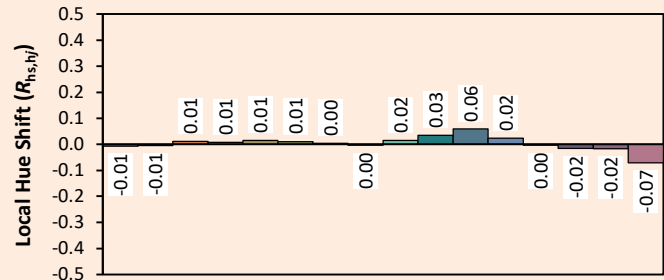

Data de publicação Março 2023

Versão 23A

SYCLOP LP35

Colorimétrica

Source: COB 3000K

Date: 06/07/2022

Manufacturer: SPX LIGHTING

Model: SYCLOP 3000K