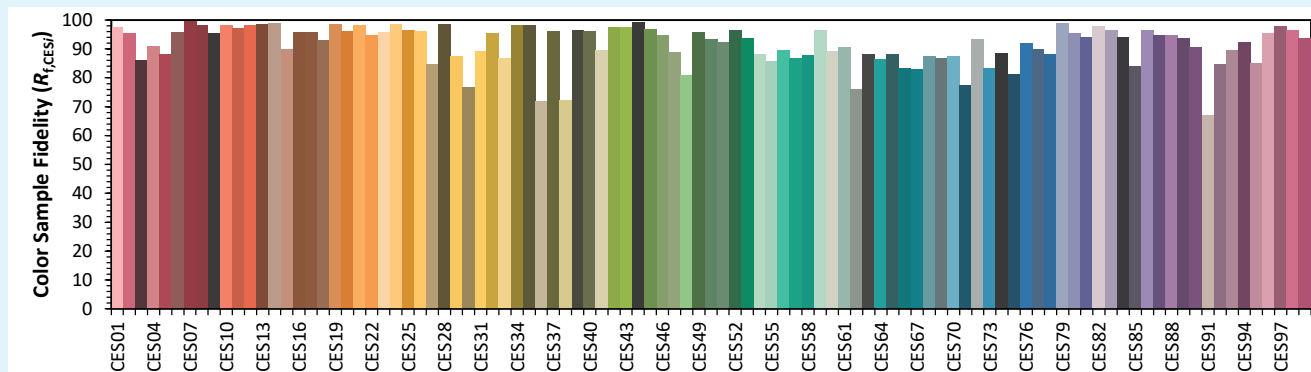

SYCLOP LP18

Colorimétrica

Source: COB 4000K

Date: 06/07/2022

Manufacturer: SPX LIGHTING

Model: SYCLOP 4000K

Notes:

Valor indicativo, variando em torno do valor típico