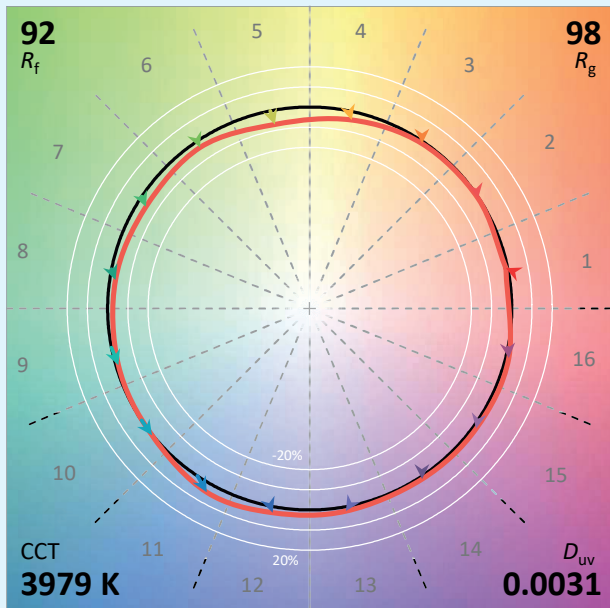

SYCLOP LP18

Colorimétrica

Source: COB 4000K

Date: 06/07/2022

Manufacturer: SPX LIGHTING

Model: SYCLOP 4000K

Notes:

Valor indicativo, variando em torno do valor típico