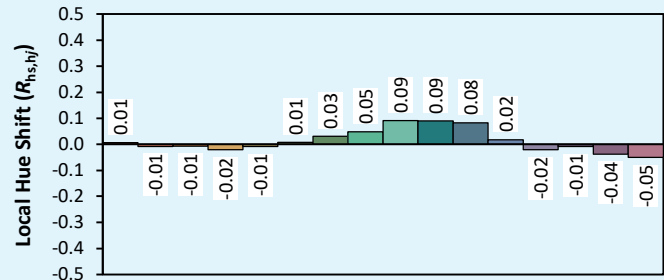

SYCLOP LP18

Colorimétrica

Source: COB 4000K

Date: 06/07/2022

Manufacturer: SPX LIGHTING

Model: SYCLOP 4000K

Notes:

Valor indicativo, variando em torno do valor típico