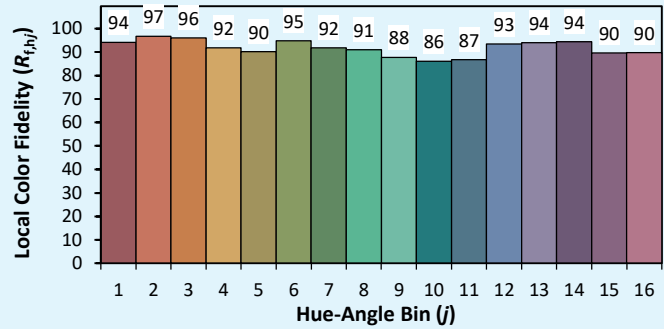

SYCLOP LP18

Colorimétrica

Source: COB 4000K

Date: 06/07/2022

Manufacturer: SPX LIGHTING

Model: SYCLOP 4000K

Notes:

Valor indicativo, variando em torno do valor típico