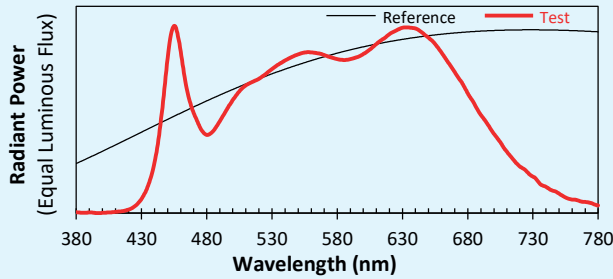

SYCLOP LP18

Colorimétrica

Source: COB 4000K

Date: 06/07/2022

Manufacturer: SPX LIGHTING

Model: SYCLOP 4000K

Notes:

Valor indicativo, variando em torno do valor típico