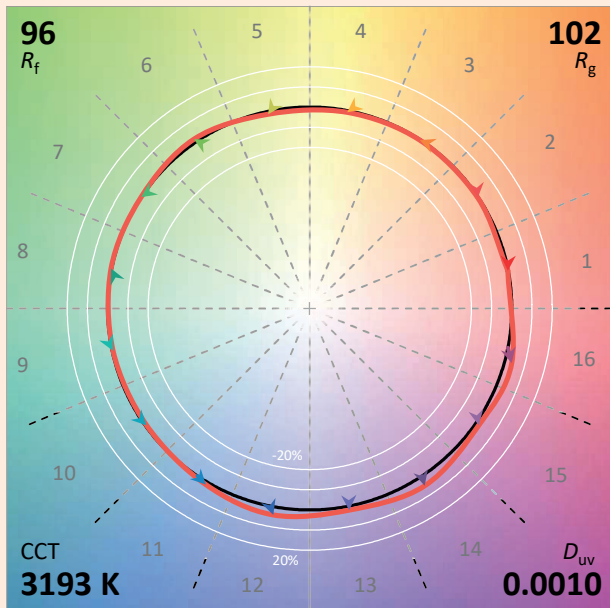

Source: COB 3000K

Date: 06/07/2022

Manufacturer: SPX LIGHTING

Model: SYCLOP 3000K