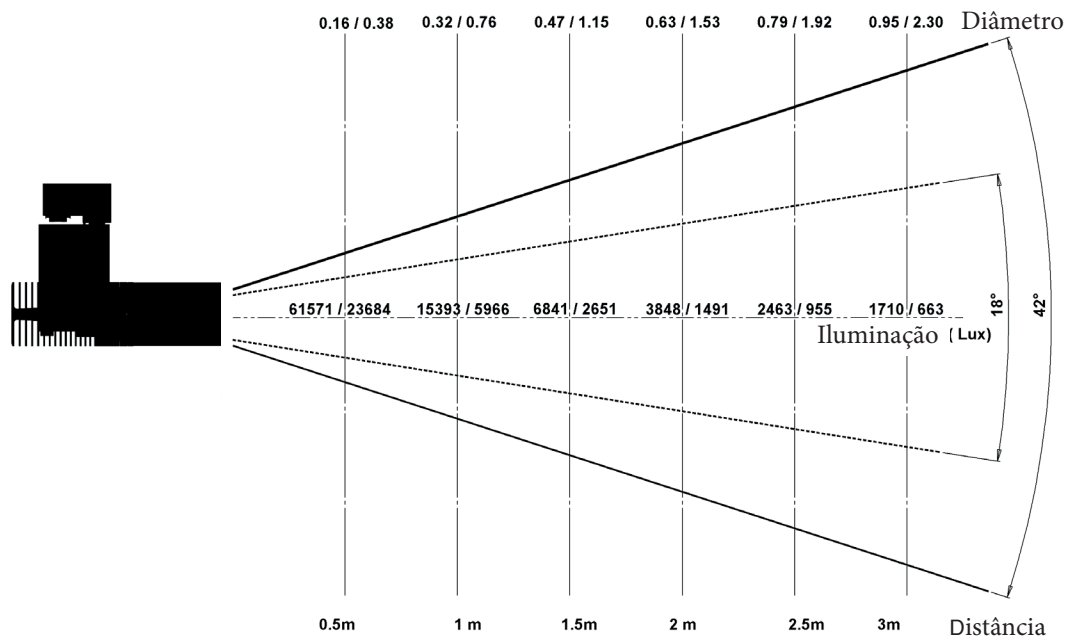

Gama SYCLOP

SYCLOP LP35

Fotometria

SYCLOP LP35 - 3000K