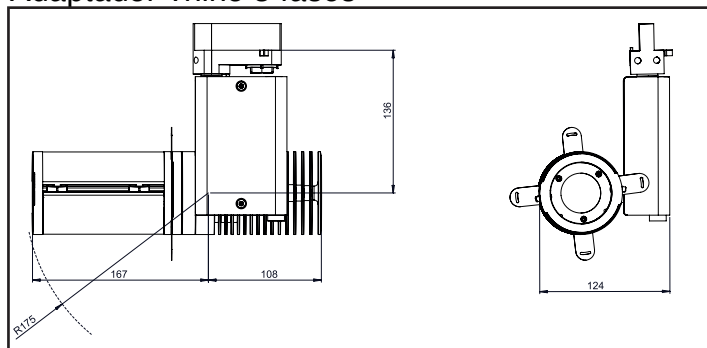

Adaptador Trilho 3 fases