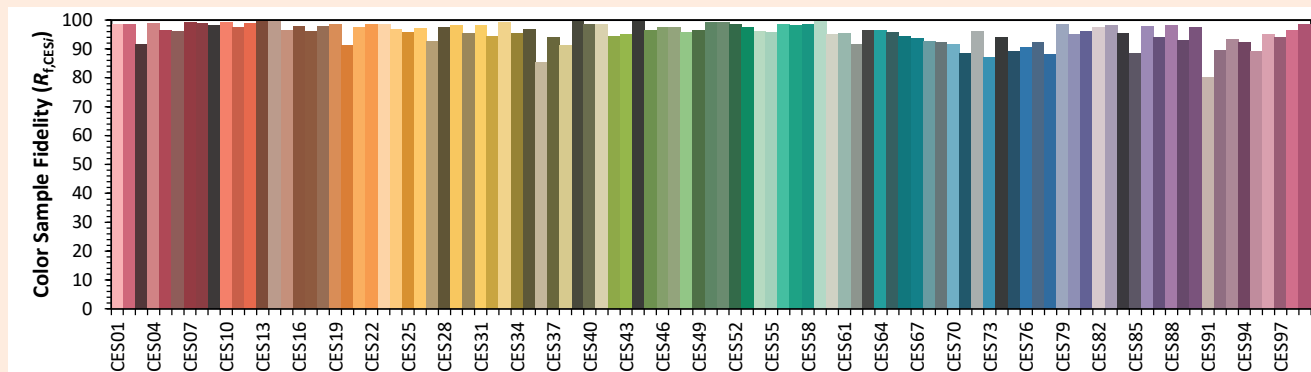

Data de publicação Março 2023

Versão 23A

SYCLOP LP35

Colorimétrica

Source: COB 3000K

Date: 06/07/2022

Manufacturer: SPX LIGHTING

Model: SYCLOP 3000K