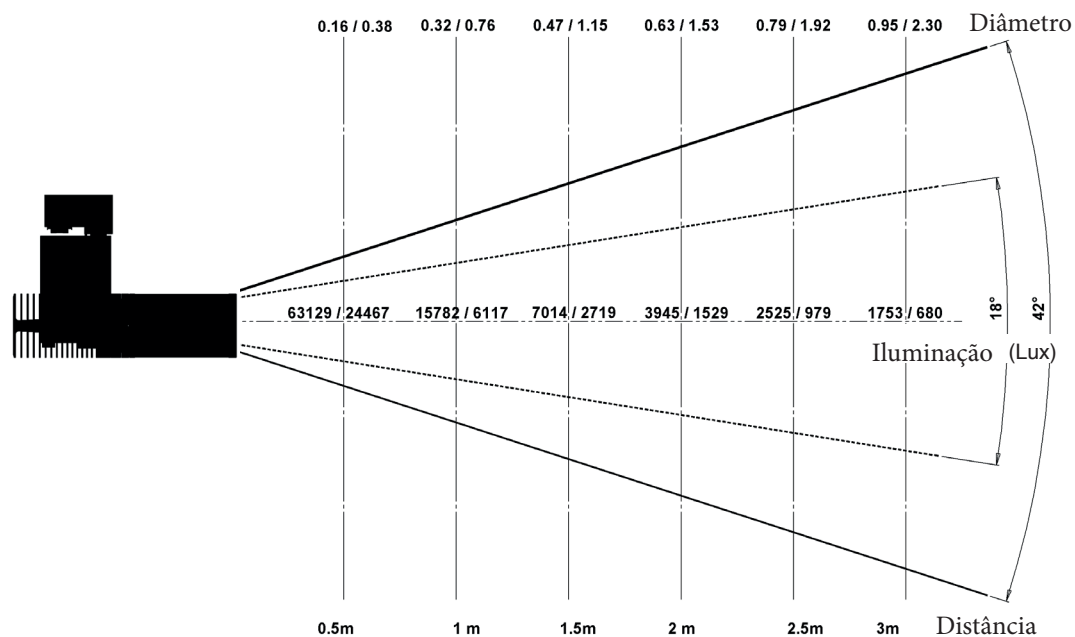

SYCLOP LP35 - 4000K

SPX Lighting - Escritórios comerciais : 10 rue des Marronniers 94 240 L'Hay Les Roses - França.

Local de produção (escritório principal) : Zac des Coinchettes - 36 100 Issoudun - França.

Contactos ao +33 01 82 33 02 80 - contact@spx-lighting.com - www.spx-lighting.com

Data de publicação Março 2023

Versão 23A