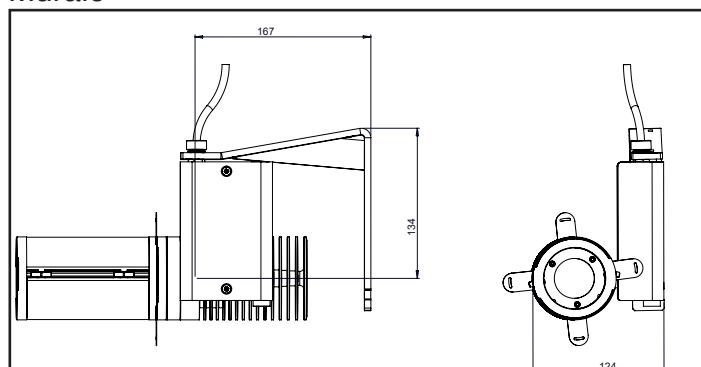

Gama SYCLOP

SYCLOP LP35

Fixações

Adaptador Trilho 3 fases

Roseta de teto

Gancho

Murale

Acessórios

Ótica 22° com porta filtro

Ótica 40° com porta filtro

Gobo / Glass Filter

Tamanho E (37,5)

Diâmetro útil 20 mm

Multicamadas até 4 mm no máximo.

SPX Lighting - Escritórios comerciais : 10 rue des Marronniers 94 240 L'Hay Les Roses - França.

Local de produção (escritório principal) : Zac des Coinchettes - 36 100 Issoudun - França.

Contactos ao +33 01 82 33 02 80 - contact@spx-lighting.com - www.spx-lighting.com

Data de publicação Março 2023

Versão 23A