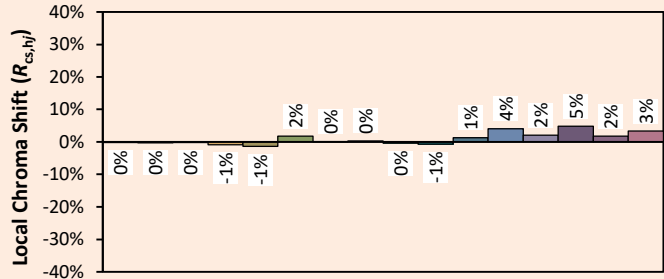

Data de publicação Março 2023

Versão 23A

SYCLOP LP35

Colorimétrica

Source: COB 3000K

Date: 06/07/2022

Manufacturer: SPX LIGHTING

Model: SYCLOP 3000K