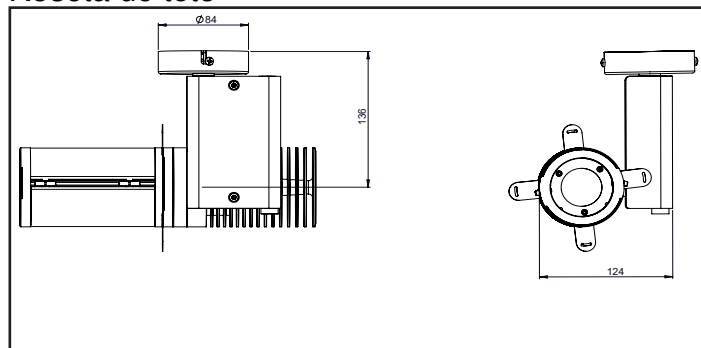

Roseta de teto