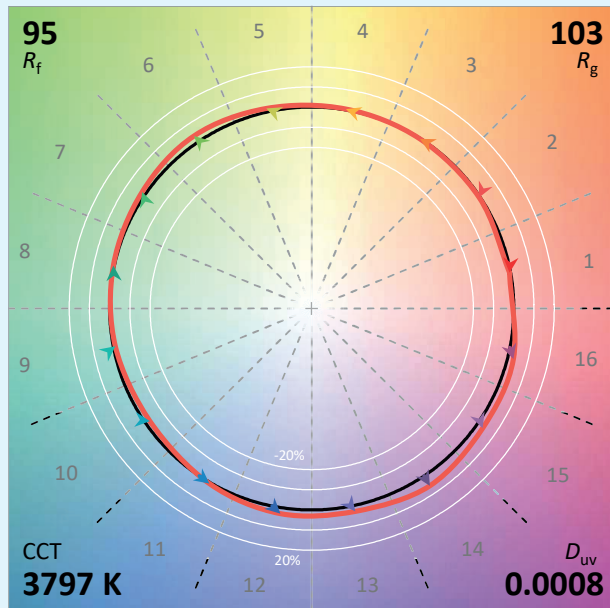

MOOVEO

Colorimétrica

Source: Led 4000K

Manufacturer: SPX LIGHTING

Date: 22/07/2022

Model: MOOVEO 4000K

Notes:

Valor indicativo, variando em torno do valor típico

x **0.3905**
y **0.3844**
u' **0.2286**
v' **0.5064**

CIE 13.3-1995
(CRI)

R_a 96
R₉ 95

SPX Lighting Local de produção (escritório principal) Zac des Coinchettes 36 100 ISSOUDUN - França - Tlm : 02 54 03 02 86
Escritórios comerciais 10 rue des Marronniers 94 240 L'HAY LES ROSES - França
Contactos ao +33 01 82 33 02 80 - contact@spx-lighting.com - www.spx-lighting.com

Data de publicação Fevereiro 2023
Versão 23A