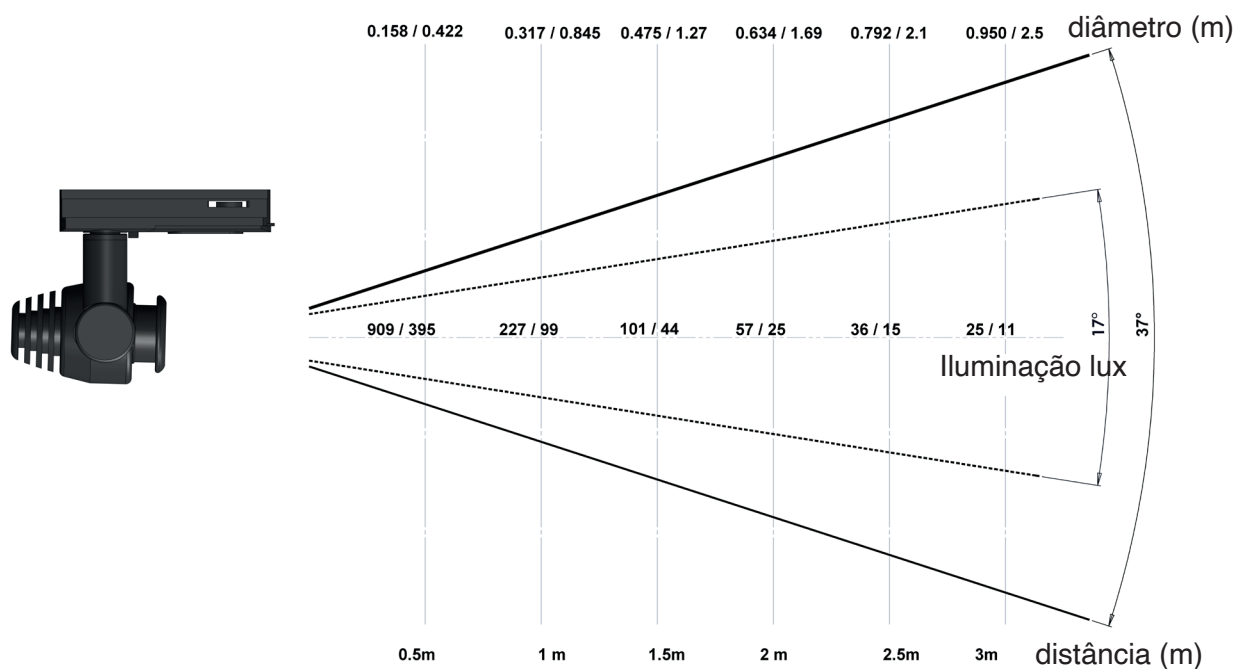

MOOVEO 17°-37° 3000K

SPX Lighting Local de produção (escritório principal) Zac des Coinchettes 36 100 ISSOUDUN - França - Tlm : 02 54 03 02 86
Escritórios comerciais 10 rue des Marronniers 94 240 L'Hay Les Roses - França
Contactos ao +33 01 82 33 02 80 - contact@spx-lighting.com - www.spx-lighting.com

Versão 23A