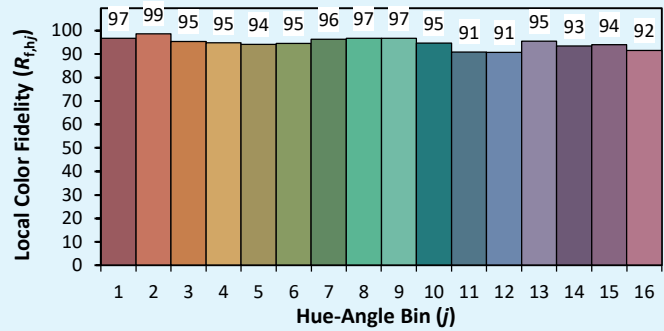

MOOVEO

Colorimétrica

Source: Led 4000K

Manufacturer: SPX LIGHTING

Date: 22/07/2022

Model: MOOVEO 4000K

Notes:

Valor indicativo, variando em torno do valor típico

x **0.3905**
y **0.3844**
u' **0.2286**
v' **0.5064**

CIE 13.3-1995
(CRI)

R_a 96
R₉ 95

SPX Lighting Local de produção (escritório principal) Zac des Coinchettes 36 100 ISSOUDUN - França - Tlm : 02 54 03 02 86
Escritórios comerciais 10 rue des Marronniers 94 240 L'HAY LES ROSES - França
Contactos ao +33 01 82 33 02 80 - contact@spx-lighting.com - www.spx-lighting.com

Data de publicação Fevereiro 2023
Versão 23A