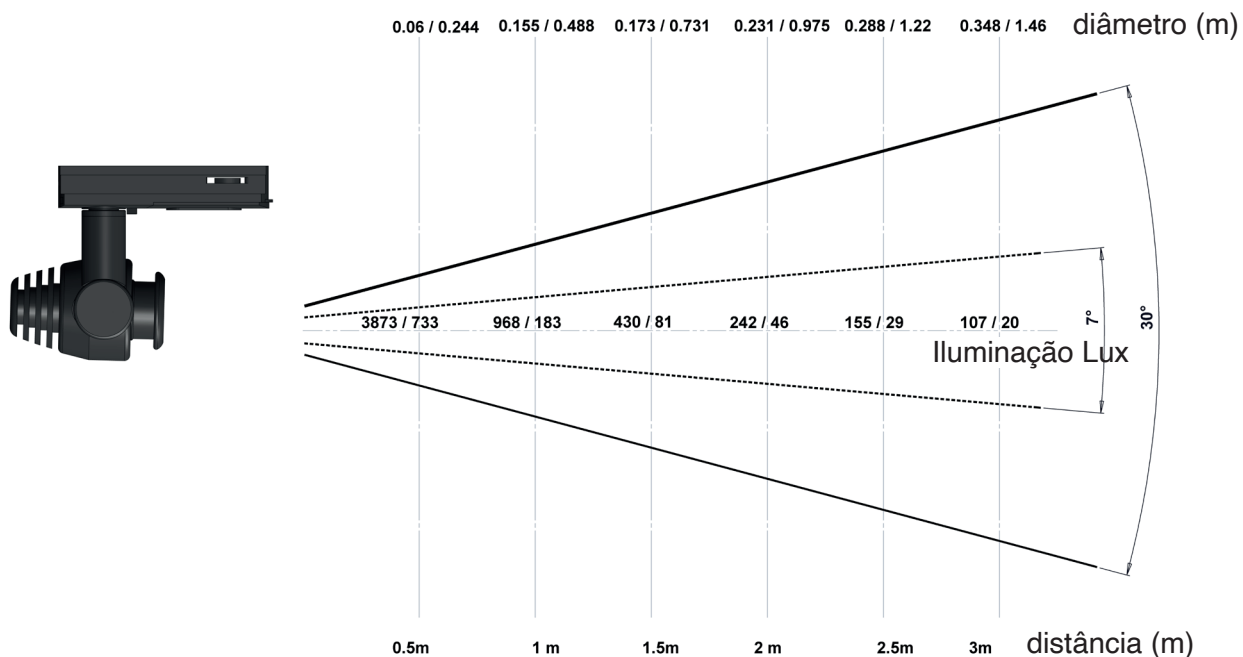

Gama MOOVEO

MOOVEO

Fotometrias

MOOVEO 4000K 7°-30°