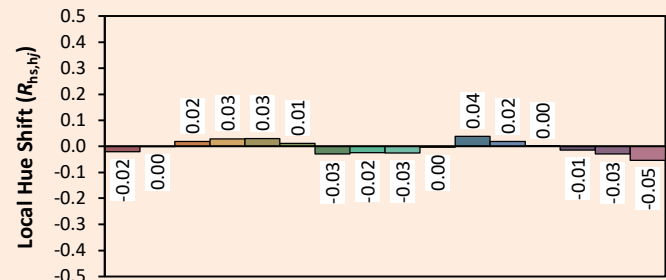

MOOVEO

Colorimétrica

Source: Led 3000K

Manufacturer: SPX LIGHTING

Date: 22/07/2022

Model: MOOVEO 3000K

Notes:

Valor indicativo, variando em torno do valor típico

x 0.4275
y 0.4082
u' 0.2428
v' 0.5216

CIE 13.3-1995
(CRI)

R_a 95
R_g 88

SPX Lighting Local de produção (escritório principal) Zac des Coinchettes 36 100 ISSOUDUN - França - Tlm : 02 54 03 02 86
Escritórios comerciais 10 rue des Marronniers 94 240 L'Hay Les Roses - França
Contactos ao +33 01 82 33 02 80 - contact@spx-lighting.com - www.spx-lighting.com

Data de publicação Fevereiro 2023
Versão 23A