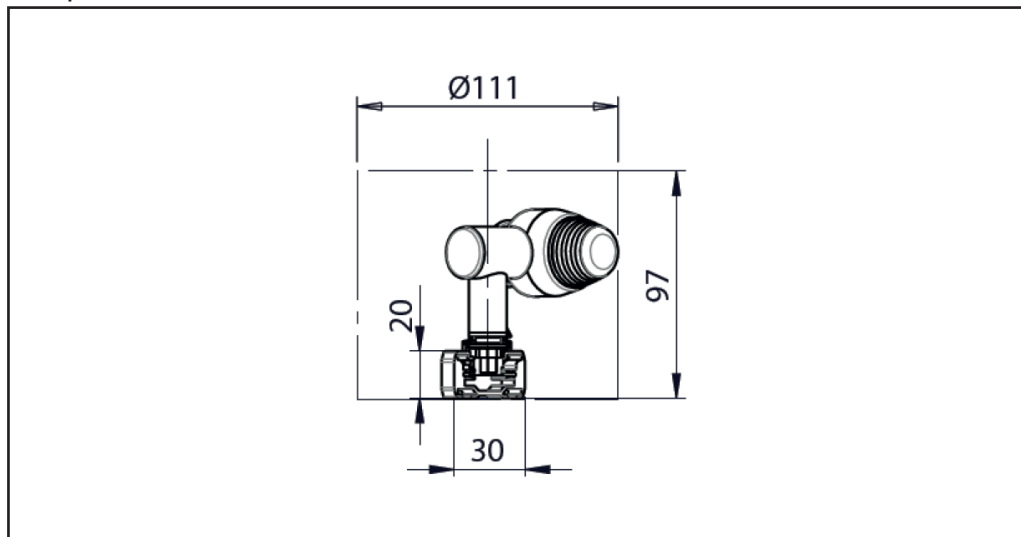

MOOVEO

Fixações

Adaptador Trilho 12V

Acessórios

Acessórios Trilho

Zoom

SPX Lighting Local de produção (escritório principal) Zac des Coinchettes 36 100 ISSOUDUN - França - Tlm : 02 54 03 02 86
Escritórios comerciais 10 rue des Marronniers 94 240 L'Hay Les Roses - França
Contactos ao +33 01 82 33 02 80 - contact@spx-lighting.com - www.spx-lighting.com

Versão 23A