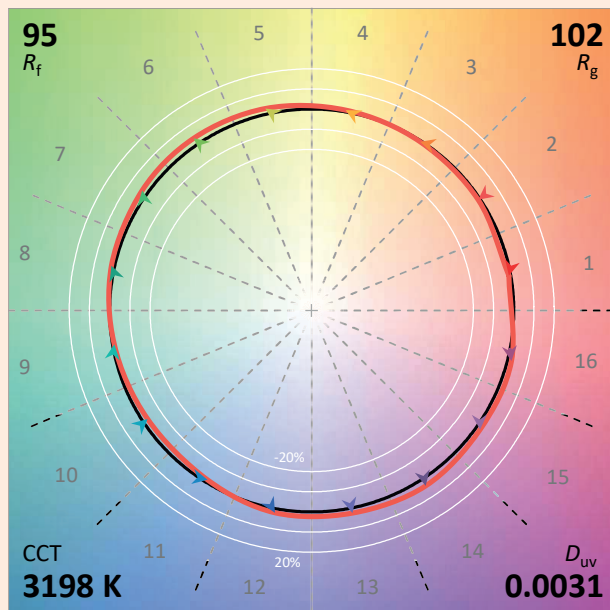

MOOVEO

Colorimétrica

Source: Led 3000K

Manufacturer: SPX LIGHTING

Date: 22/07/2022

Model: MOOVEO 3000K

Notes:

Valor indicativo, variando em torno do valor típico

x 0.4275
y 0.4082
u' 0.2428
v' 0.5216

CIE 13.3-1995
(CRI)

R_a 95
R_g 88

SPX Lighting Local de produção (escritório principal) Zac des Coinchettes 36 100 ISSOUDUN - França - Tlm : 02 54 03 02 86
Escritórios comerciais 10 rue des Marronniers 94 240 L'Hay Les Roses - França
Contactos ao +33 01 82 33 02 80 - contact@spx-lighting.com - www.spx-lighting.com

Data de publicação Fevereiro 2023
Versão 23A