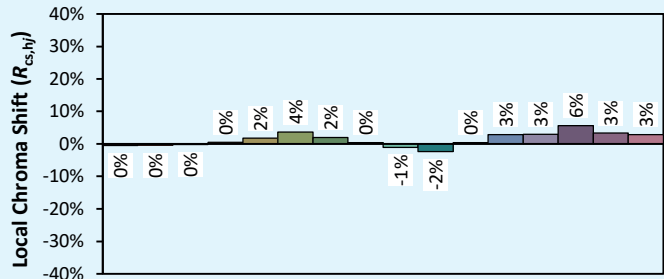

MOOVEO

Colorimétrica

Source: Led 4000K

Manufacturer: SPX LIGHTING

Date: 22/07/2022

Model: MOOVEO 4000K

Notes:

Valor indicativo, variando em torno do valor típico

x **0.3905**
y **0.3844**
u' **0.2286**
v' **0.5064**

CIE 13.3-1995
(CRI)

R_a 96
R₉ 95

SPX Lighting Local de produção (escritório principal) Zac des Coinchettes 36 100 ISSOUDUN - França - Tlm : 02 54 03 02 86
Escritórios comerciais 10 rue des Marronniers 94 240 L'HAY LES ROSES - França
Contactos ao +33 01 82 33 02 80 - contact@spx-lighting.com - www.spx-lighting.com

Data de publicação Fevereiro 2023
Versão 23A