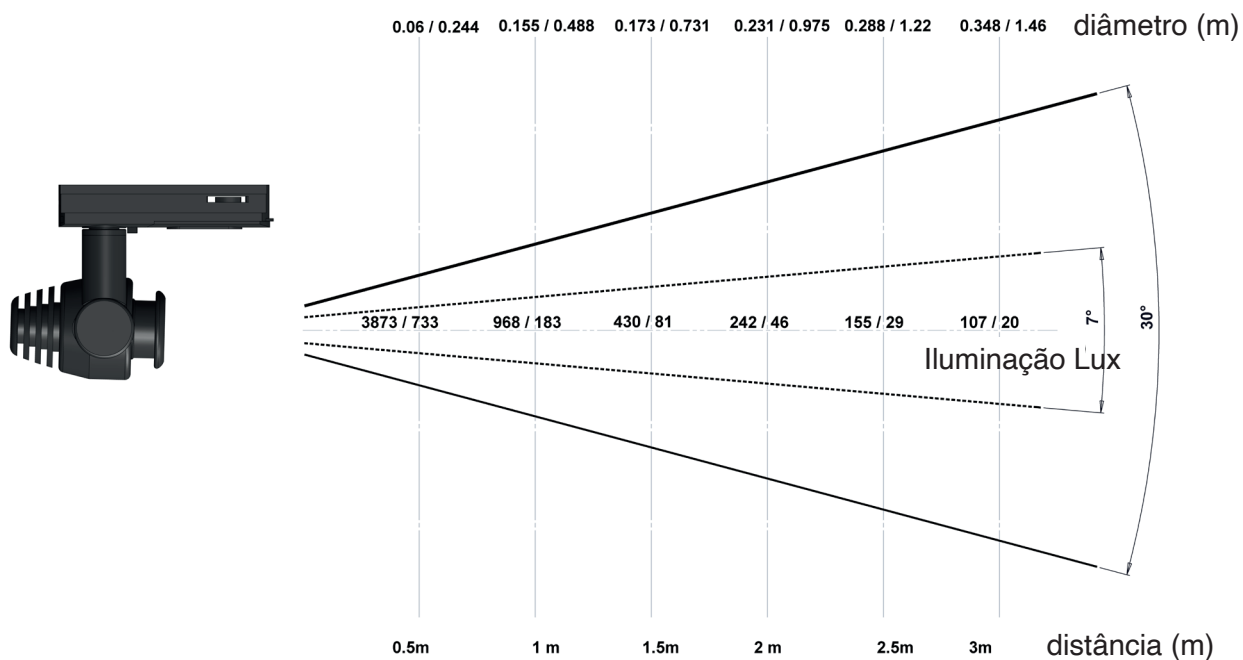

Gama MOOVEO

MOOVEO

Fotometrias

MOOVEO 3000K 7°-30°