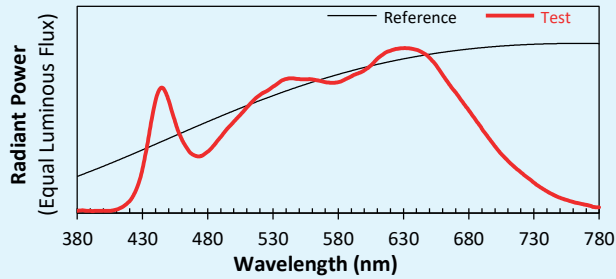

MOOVEO

Colorimétrica

Source: Led 4000K

Manufacturer: SPX LIGHTING

Date: 22/07/2022

Model: MOOVEO 4000K

Notes:

Valor indicativo, variando em torno do valor típico

x **0.3905**
y **0.3844**
u' **0.2286**
v' **0.5064**

CIE 13.3-1995
(CRI)

R_a 96
R₉ 95

SPX Lighting Local de produção (escritório principal) Zac des Coinchettes 36 100 ISSOUDUN - França - Tlm : 02 54 03 02 86
Escritórios comerciais 10 rue des Marronniers 94 240 L'HAY LES ROSES - França
Contactos ao +33 01 82 33 02 80 - contact@spx-lighting.com - www.spx-lighting.com

Data de publicação Fevereiro 2023
Versão 23A