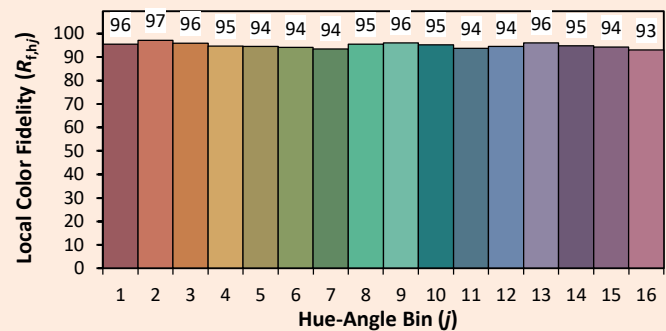

MOOVEO

Colorimétrica

Source: Led 3000K

Manufacturer: SPX LIGHTING

Date: 22/07/2022

Model: MOOVEO 3000K

Notes:

Valor indicativo, variando em torno do valor típico

x 0.4275
y 0.4082
u' 0.2428
v' 0.5216

CIE 13.3-1995
(CRI)

R_a 95
R_g 88

SPX Lighting Local de produção (escritório principal) Zac des Coinchettes 36 100 ISSOUDUN - França - Tlm : 02 54 03 02 86
Escritórios comerciais 10 rue des Marronniers 94 240 L'Hay Les Roses - França
Contactos ao +33 01 82 33 02 80 - contact@spx-lighting.com - www.spx-lighting.com

Data de publicação Fevereiro 2023
Versão 23A