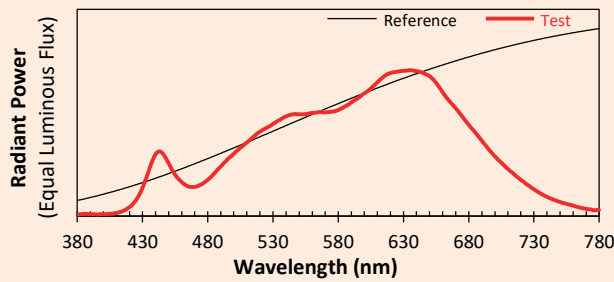

MOOVEO

Colorimétrica

Source: Led 3000K

Manufacturer: SPX LIGHTING

Date: 22/07/2022

Model: MOOVEO 3000K

Notes:

Valor indicativo, variando em torno do valor típico

x 0.4275
y 0.4082
u' 0.2428
v' 0.5216

CIE 13.3-1995
(CRI)

R_a 95
R_g 88

SPX Lighting Local de produção (escritório principal) Zac des Coinchettes 36 100 ISSOUDUN - França - Tlm : 02 54 03 02 86
Escritórios comerciais 10 rue des Marronniers 94 240 L'Hay Les Roses - França
Contactos ao +33 01 82 33 02 80 - contact@spx-lighting.com - www.spx-lighting.com

Data de publicação Fevereiro 2023
Versão 23A