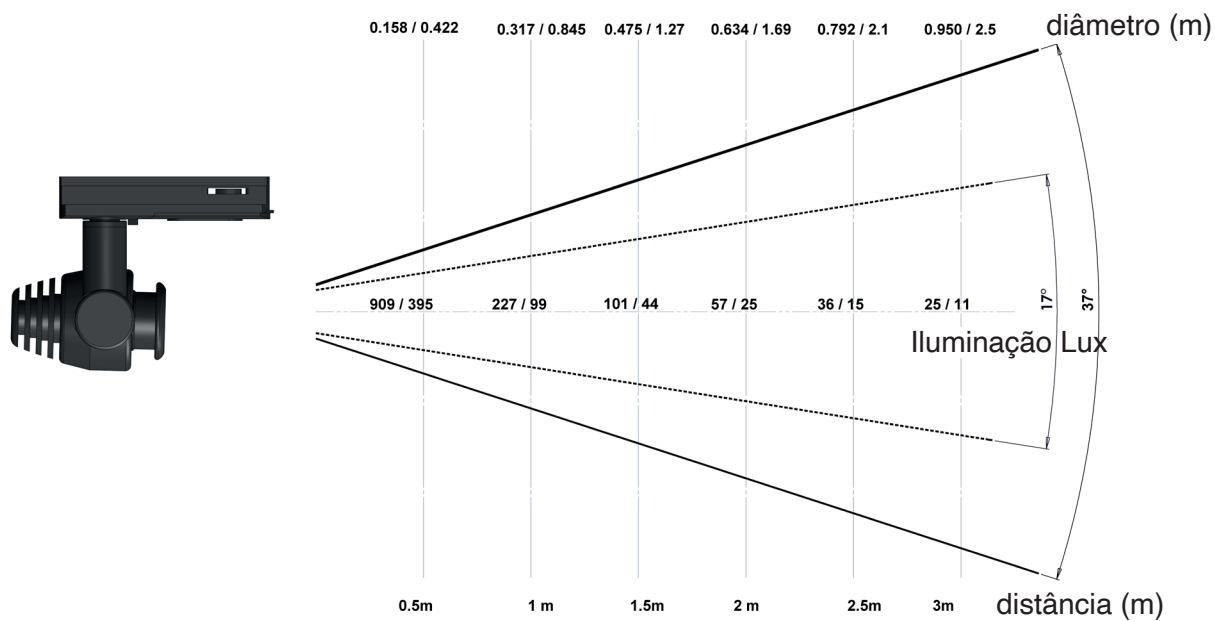

MOOVEO 17°-37° 4000K

SPX Lighting Local de produção (escritório principal) Zac des Coinchettes 36 100 ISSOUDUN - França - Tlm : 02 54 03 02 86
Escritórios comerciais 10 rue des Marronniers 94 240 L'Hay Les Roses - França
Contactos ao +33 01 82 33 02 80 - contact@spx-lighting.com - www.spx-lighting.com

Data de publicação Fevereiro 2023

Versão 23A