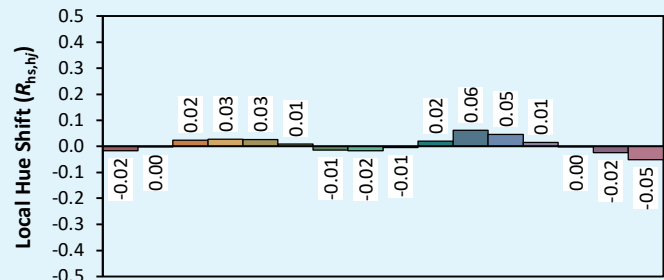

MOOVEO

Colorimétrica

Source: Led 4000K

Manufacturer: SPX LIGHTING

Date: 22/07/2022

Model: MOOVEO 4000K

Notes:

Valor indicativo, variando em torno do valor típico

x **0.3905**
y **0.3844**
u' **0.2286**
v' **0.5064**

CIE 13.3-1995
(CRI)

R_a 96
R₉ 95

SPX Lighting Local de produção (escritório principal) Zac des Coinchettes 36 100 ISSOUDUN - França - Tlm : 02 54 03 02 86
Escritórios comerciais 10 rue des Marronniers 94 240 L'HAY LES ROSES - França
Contactos ao +33 01 82 33 02 80 - contact@spx-lighting.com - www.spx-lighting.com

Data de publicação Fevereiro 2023
Versão 23A