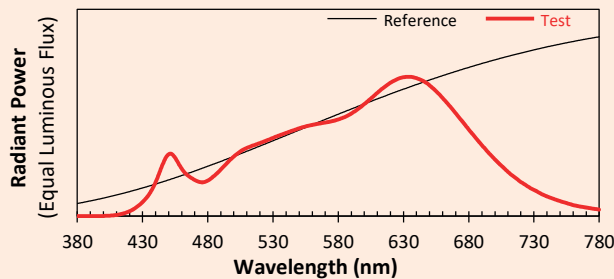

Gama LEXYS

LEXYS ETRIER

Colorimétrica

Source: COB 3000K

Date: 22/07/2022

Manufacturer: SPX LIGHTING

Model: LEXYS 3000K

Notes:

Valor indicativo, variando em torno do valor típico

x 0.4296
y 0.4022
u' 0.2466
v' 0.5196

CIE 13.3-1995
(CRI)

R_a 98
R_g 96

SPX Lighting - Escritórios comerciais : 10 rue des Marronniers 94 240 L'Hay Les Roses - França.
Local de produção (escritório principal) : Zac des Coinchettes - 36 100 Issoudun - França.
Contactos ao +33 01 82 33 02 80 - contact@spx-lighting.com - www.spx-lighting.com
Todos direitos reservados. Nenhuma parte deste documento pode ser reproduzida sem autorização prévia por escrito da SPX Lighting. A informação contida neste documento não é vinculativa para a SPX Lighting. Embora a SPX Lighting tenha tomado todo o cuidado razoável para assegurar a exatidão da informação aqui contida, a SPX Lighting não pode ser responsabilizada por qualquer informação inexacta. A SPX Lighting reserva-se o direito de alterar a informação em qualquer altura sem aviso prévio. A SPX Lighting não aceita qualquer responsabilidade pelas consequências da utilização deste documento. Este documento não implica qualquer transferência de direitos de propriedade intelectual.
Data de publicação Fevereiro 2023
Versão 23A