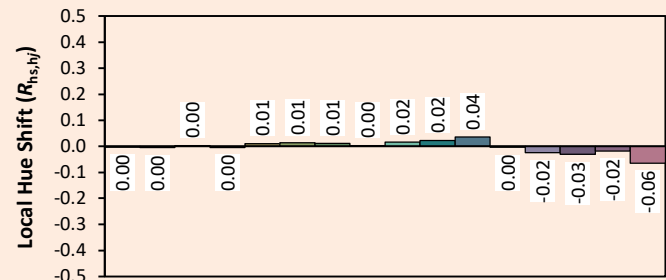

Gama LEXYS

LEXYS ETRIER

Colorimétrica

Source: COB 3000K

Date: 22/07/2022

Manufacturer: SPX LIGHTING

Model: LEXYS 3000K

Notes:

Valor indicativo, variando em torno do valor típico

x 0.4296
y 0.4022
u' 0.2466
v' 0.5196

CIE 13.3-1995
(CRI)

R_a 98
R_g 96

SPX Lighting - Escritórios comerciais : 10 rue des Marronniers 94 240 L'Hay Les Roses - França.
Local de produção (escritório principal) : Zac des Coinchettes - 36 100 Issoudun - França.
Contactos ao +33 01 82 33 02 80 - contact@spx-lighting.com - www.spx-lighting.com
Todos direitos reservados. Nenhuma parte deste documento pode ser reproduzida sem autorização prévia por escrito da SPX Lighting. A informação contida neste documento não é vinculativa para a SPX Lighting. Embora a SPX Lighting tenha tomado todo o cuidado razoável para assegurar a exatidão da informação aqui contida, a SPX Lighting não pode ser responsabilizada por qualquer informação inexacta. A SPX Lighting reserva-se o direito de alterar a informação em qualquer altura sem aviso prévio. A SPX Lighting não aceita qualquer responsabilidade pelas consequências da utilização deste documento. Este documento não implica qualquer transferência de direitos de propriedade intelectual.
Data de publicação Fevereiro 2023
Versão 23A