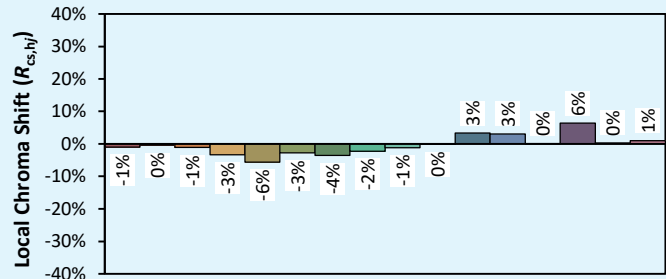

LEXYS ETRIER

Colorimétrica

Source: COB 4000K

Manufacturer: SPX LIGHTING

Date: 22/07/2022

Model: LEXYS 4000K

Notes:

Valor indicativo, variando em torno do valor típico