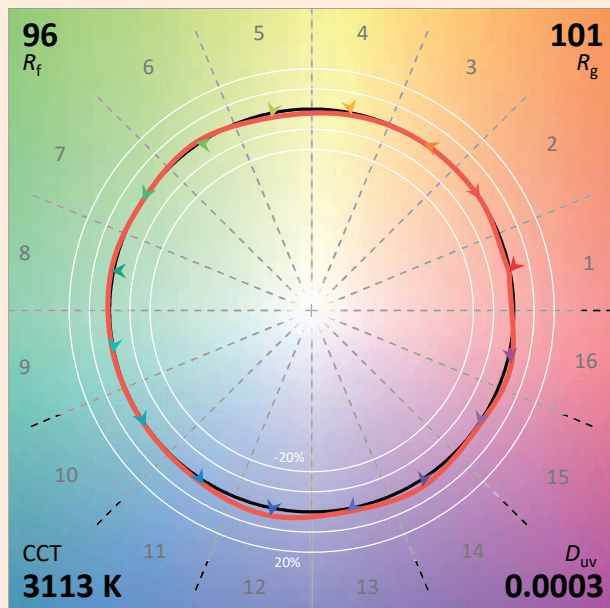

Gama LEXYS

LEXYS ETRIER

Colorimétrica

Source: COB 3000K

Date: 22/07/2022

Manufacturer: SPX LIGHTING

Model: LEXYS 3000K

Notes:

Valor indicativo, variando em torno do valor típico

x 0.4296
y 0.4022
u' 0.2466
v' 0.5196

CIE 13.3-1995
(CRI)

R_a 98
R_g 96

SPX Lighting - Escritórios comerciais : 10 rue des Marronniers 94 240 L'Hay Les Roses - França.
Local de produção (escritório principal) : Zac des Coinchettes - 36 100 Issoudun - França.
Contactos ao +33 01 82 33 02 80 - contact@spx-lighting.com - www.spx-lighting.com
Todos direitos reservados. Nenhuma parte deste documento pode ser reproduzida sem autorização prévia por escrito da SPX Lighting. A informação contida neste documento não é vinculativa para a SPX Lighting. Embora a SPX Lighting tenha tomado todo o cuidado razoável para assegurar a exatidão da informação aqui contida, a SPX Lighting não pode ser responsabilizada por qualquer informação inexacta. A SPX Lighting reserva-se o direito de alterar a informação em qualquer altura sem aviso prévio. A SPX Lighting não aceita qualquer responsabilidade pelas consequências da utilização deste documento. Este documento não implica qualquer transferência de direitos de propriedade intelectual.
Data de publicação Fevereiro 2023
Versão 23A