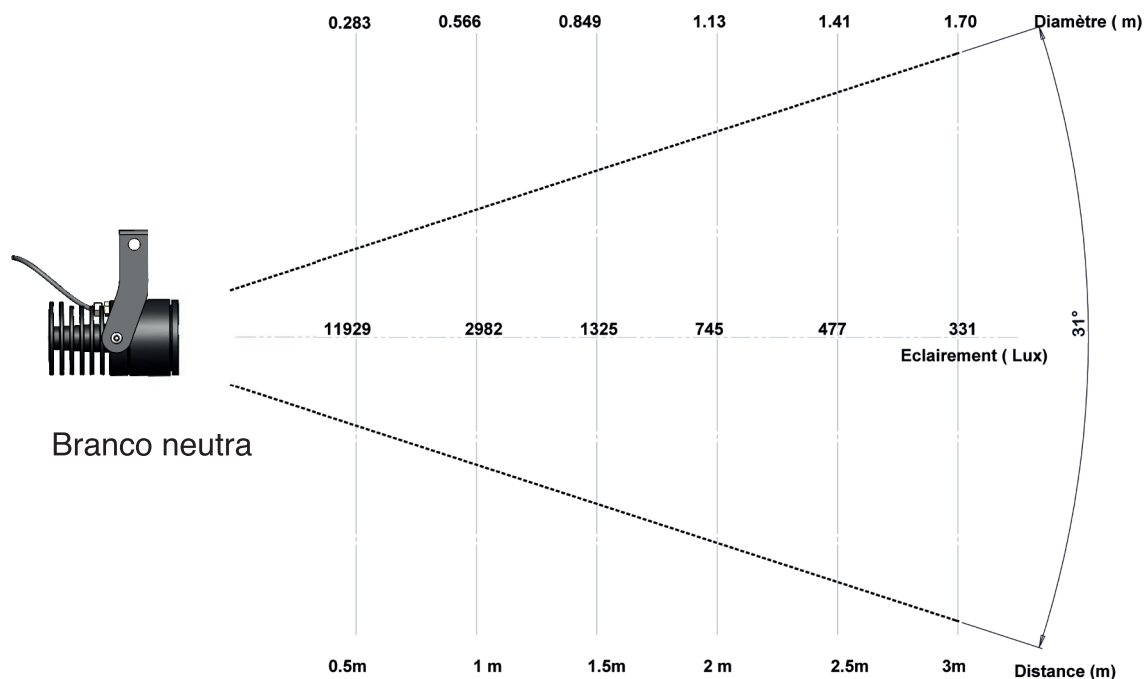

LEXYS 4000K 31°

SPX Lighting - Escritórios comerciais : 10 rue des Marronniers 94 240 L'Hay Les Roses - França.

Local de produção (escritório principal) : Zac des Coinchettes - 36 100 Issoudun - França.

Contactos ao +33 01 82 33 02 80 - contact@spx-lighting.com - www.spx-lighting.com

Data de publicação Fevereiro 2023

Versão 23A