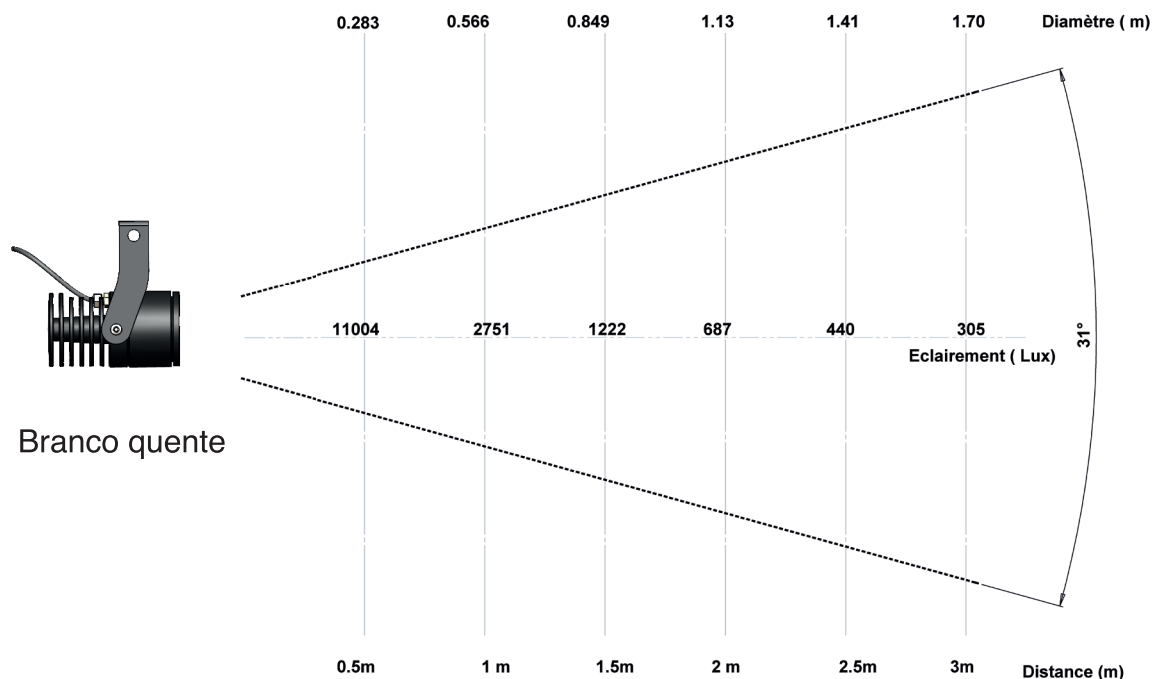

LEXYS 4000K 25°

Gama LEXYS

LEXYS ETRIER

Fotometrias

LEXYS 3000K 31°