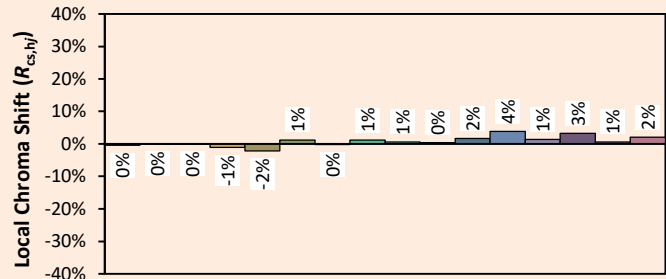

Gama LEXYS

LEXYS ETRIER

Colorimétrica

Source: COB 3000K

Date: 22/07/2022

Manufacturer: SPX LIGHTING

Model: LEXYS 3000K

Notes:

Valor indicativo, variando em torno do valor típico

x 0.4296
y 0.4022
u' 0.2466
v' 0.5196

CIE 13.3-1995
(CRI)

R_a 98
R_g 96

SPX Lighting - Escritórios comerciais : 10 rue des Marronniers 94 240 L'Hay Les Roses - França.
Local de produção (escritório principal) : Zac des Coinchettes - 36 100 Issoudun - França.
Contactos ao +33 01 82 33 02 80 - contact@spx-lighting.com - www.spx-lighting.com
Todos direitos reservados. Nenhuma parte deste documento pode ser reproduzida sem autorização prévia por escrito da SPX Lighting. A informação contida neste documento não é vinculativa para a SPX Lighting. Embora a SPX Lighting tenha tomado todo o cuidado razoável para assegurar a exatidão da informação aqui contida, a SPX Lighting não pode ser responsabilizada por qualquer informação inexacta. A SPX Lighting reserva-se o direito de alterar a informação em qualquer altura sem aviso prévio. A SPX Lighting não aceita qualquer responsabilidade pelas consequências da utilização deste documento. Este documento não implica qualquer transferência de direitos de propriedade intelectual.
Data de publicação Fevereiro 2023
Versão 23A