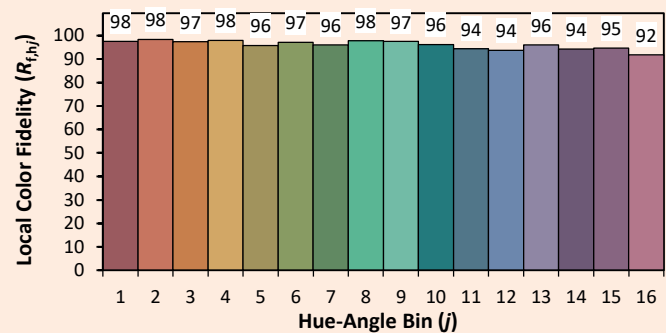

Gama LEXYS

LEXYS ETRIER

Colorimétrica

Source: COB 3000K

Date: 22/07/2022

Manufacturer: SPX LIGHTING

Model: LEXYS 3000K

Notes:

Valor indicativo, variando em torno do valor típico

x 0.4296
y 0.4022
u' 0.2466
v' 0.5196

CIE 13.3-1995
(CRI)

R_a 98
R_g 96

SPX Lighting - Escritórios comerciais : 10 rue des Marronniers 94 240 L'Hay Les Roses - França.
Local de produção (escritório principal) : Zac des Coinchettes - 36 100 Issoudun - França.
Contactos ao +33 01 82 33 02 80 - contact@spx-lighting.com - www.spx-lighting.com
Todos direitos reservados. Nenhuma parte deste documento pode ser reproduzida sem autorização prévia por escrito da SPX Lighting. A informação contida neste documento não é vinculativa para a SPX Lighting. Embora a SPX Lighting tenha tomado todo o cuidado razoável para assegurar a exatidão da informação aqui contida, a SPX Lighting não pode ser responsabilizada por qualquer informação inexacta. A SPX Lighting reserva-se o direito de alterar a informação em qualquer altura sem aviso prévio. A SPX Lighting não aceita qualquer responsabilidade pelas consequências da utilização deste documento. Este documento não implica qualquer transferência de direitos de propriedade intelectual.
Data de publicação Fevereiro 2023
Versão 23A