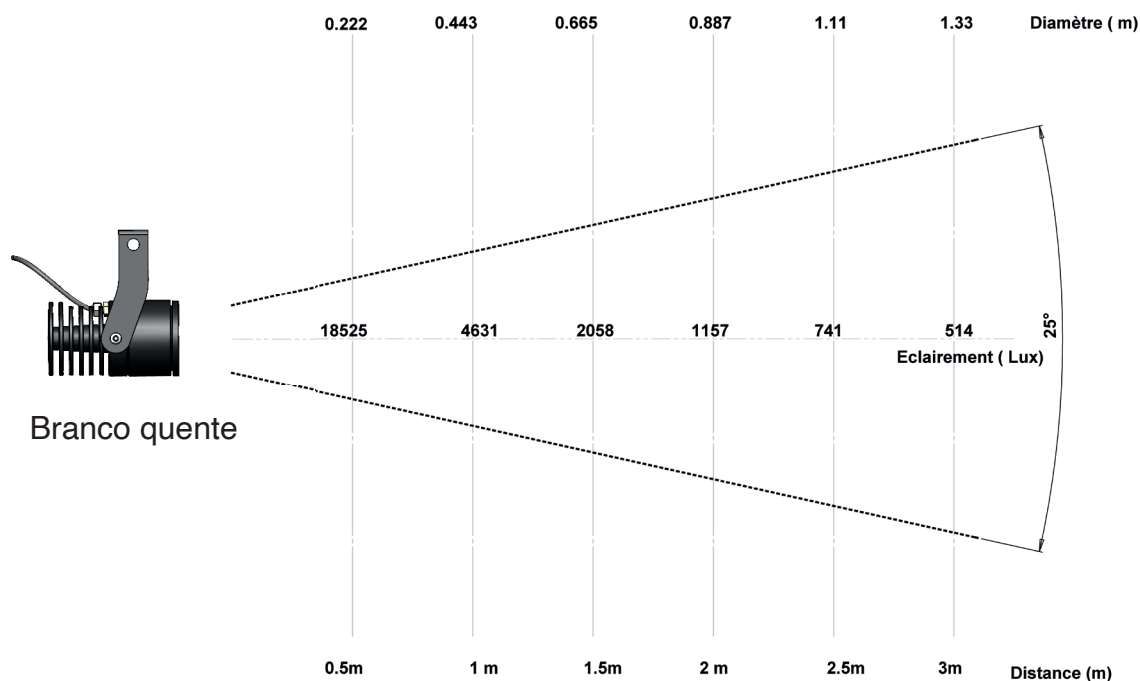

Lexys Etrier 4000K 14°

Gama LEXYS

LEXYS ETRIER

Fotometrias

Branco quente

LEXYS 3000K 25°