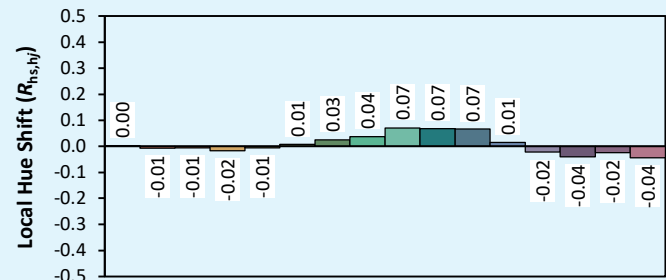

LEXYS ETRIER

Colorimétrica

Source: COB 4000K

Manufacturer: SPX LIGHTING

Date: 22/07/2022

Model: LEXYS 4000K

Notes:

Valor indicativo, variando em torno do valor típico

x 0.3893
y 0.3893
u' 0.2259
v' 0.5083

CIE 13.3-1995
(CRI)

R_a 97
R_g 94