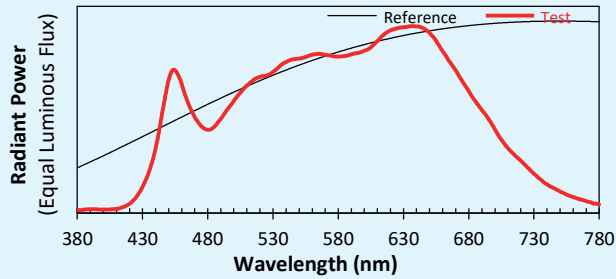

LEXYS ETRIER

Colorimétrica

Source: COB 4000K

Manufacturer: SPX LIGHTING

Date: 22/07/2022

Model: LEXYS 4000K

Notes:

Valor indicativo, variando em torno do valor típico

x 0.3893
y 0.3893
u' 0.2259
v' 0.5083

CIE 13.3-1995
(CRI)

R_a 97
R_g 94