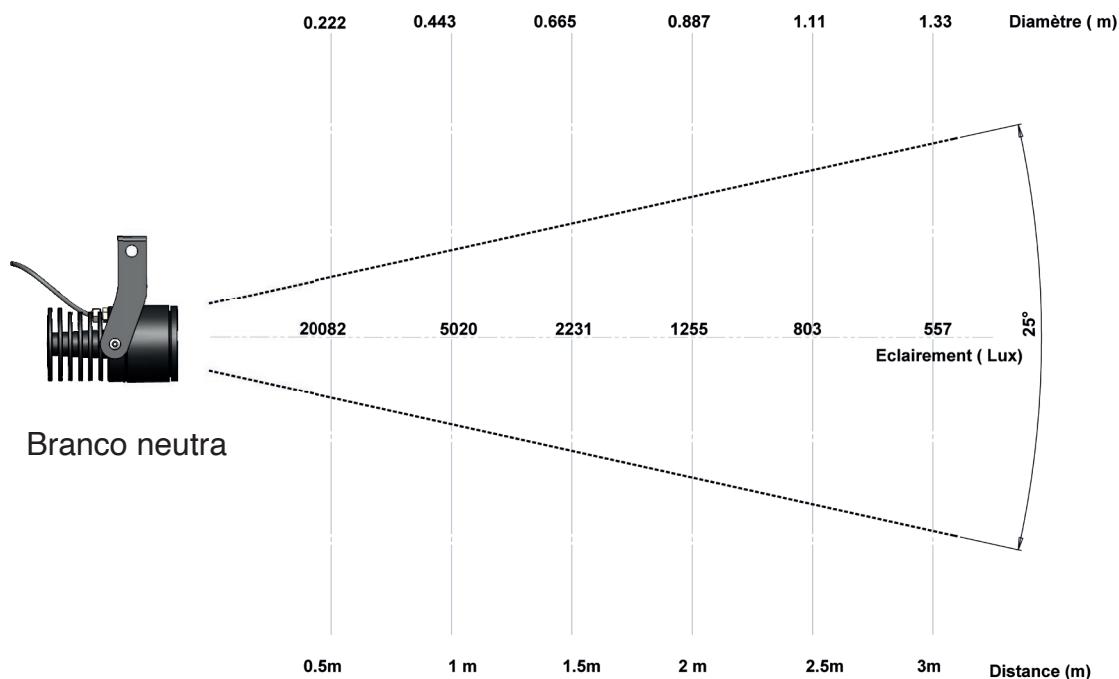

Branco neutra

SPX Lighting - Escritórios comerciais : 10 rue des Marronniers 94 240 L'Hay Les Roses - França.

Local de produção (escritório principal) : Zac des Coinchettes - 36 100 Issoudun - França.

Contactos ao +33 01 82 33 02 80 - contact@spx-lighting.com - www.spx-lighting.com

Data de publicação Fevereiro 2023

Versão 23A