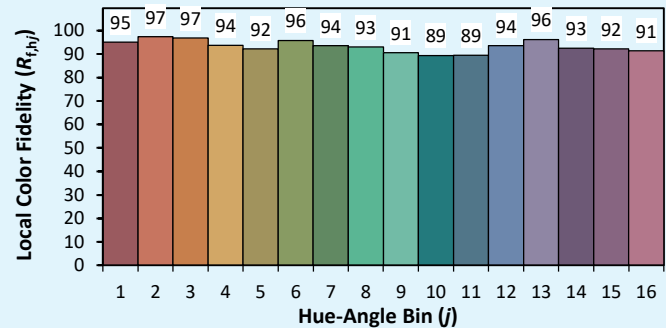

LEXYS ETRIER

Colorimétrica

Source: COB 4000K

Manufacturer: SPX LIGHTING

Date: 22/07/2022

Model: LEXYS 4000K

Notes:

Valor indicativo, variando em torno do valor típico