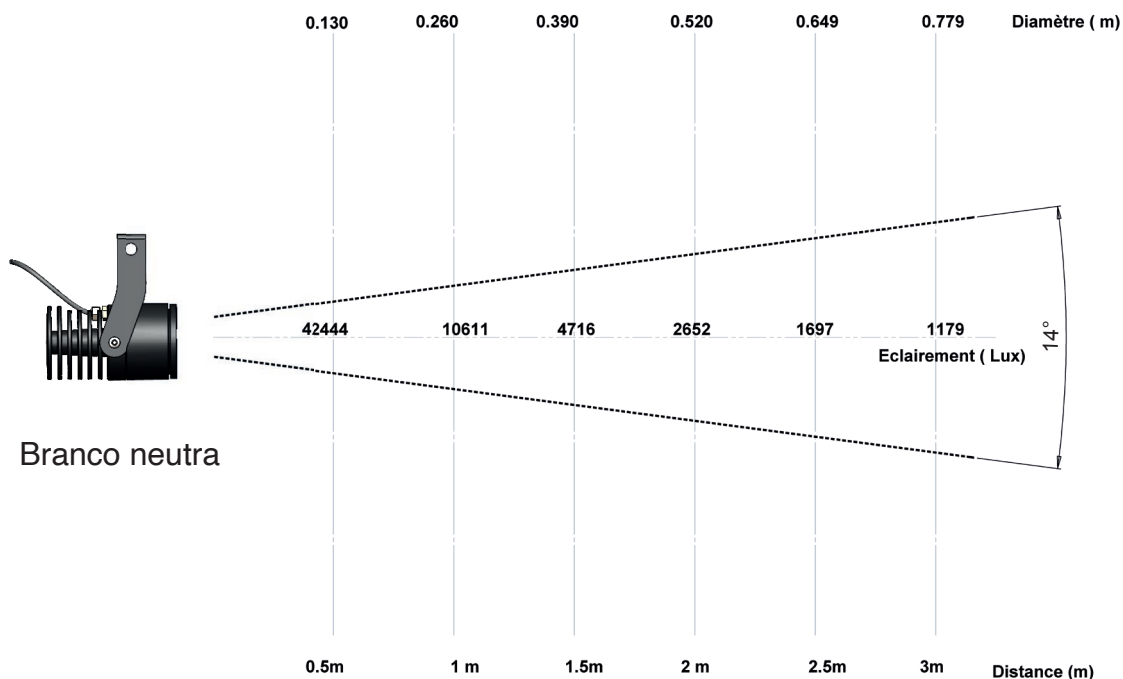

SPX Lighting - Escritórios comerciais : 10 rue des Marronniers 94 240 L'Hay Les Roses - França.

Local de produção (escritório principal) : Zac des Coinchettes - 36 100 Issoudun - França.

Contactos ao +33 01 82 33 02 80 - contact@spx-lighting.com - www.spx-lighting.com

Data de publicação Fevereiro 2023

Versão 23A