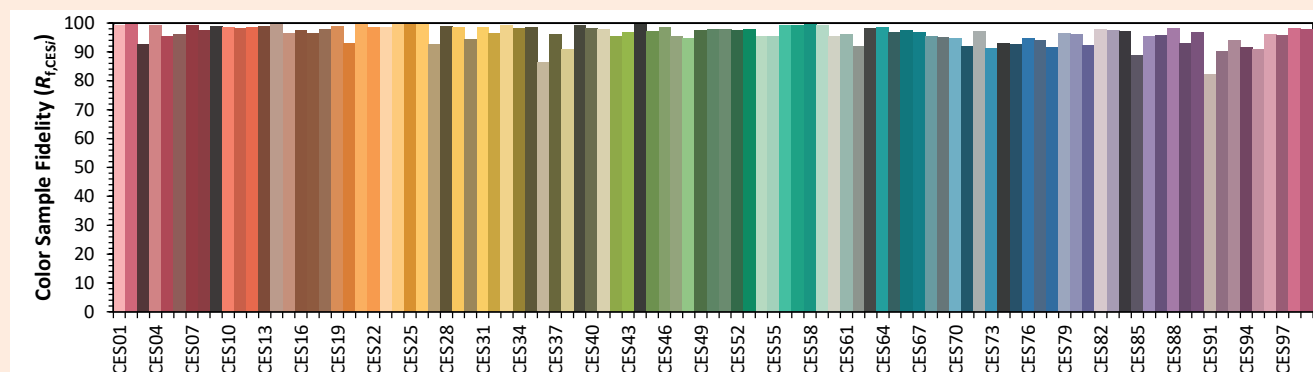

Gama LEXYS

LEXYS ETRIER

Colorimétrica

Source: COB 3000K

Date: 22/07/2022

Manufacturer: SPX LIGHTING

Model: LEXYS 3000K

Notes:

Valor indicativo, variando em torno do valor típico

x 0.4296
y 0.4022
u' 0.2466
v' 0.5196

CIE 13.3-1995
(CRI)

R_a 98
R_g 96

SPX Lighting - Escritórios comerciais : 10 rue des Marronniers 94 240 L'Hay Les Roses - França.
Local de produção (escritório principal) : Zac des Coinchettes - 36 100 Issoudun - França.
Contactos ao +33 01 82 33 02 80 - contact@spx-lighting.com - www.spx-lighting.com
Todos direitos reservados. Nenhuma parte deste documento pode ser reproduzida sem autorização prévia por escrito da SPX Lighting. A informação contida neste documento não é vinculativa para a SPX Lighting. Embora a SPX Lighting tenha tomado todo o cuidado razoável para assegurar a exatidão da informação aqui contida, a SPX Lighting não pode ser responsabilizada por qualquer informação inexacta. A SPX Lighting reserva-se o direito de alterar a informação em qualquer altura sem aviso prévio. A SPX Lighting não aceita qualquer responsabilidade pelas consequências da utilização deste documento. Este documento não implica qualquer transferência de direitos de propriedade intelectual.
Data de publicação Fevereiro 2023
Versão 23A