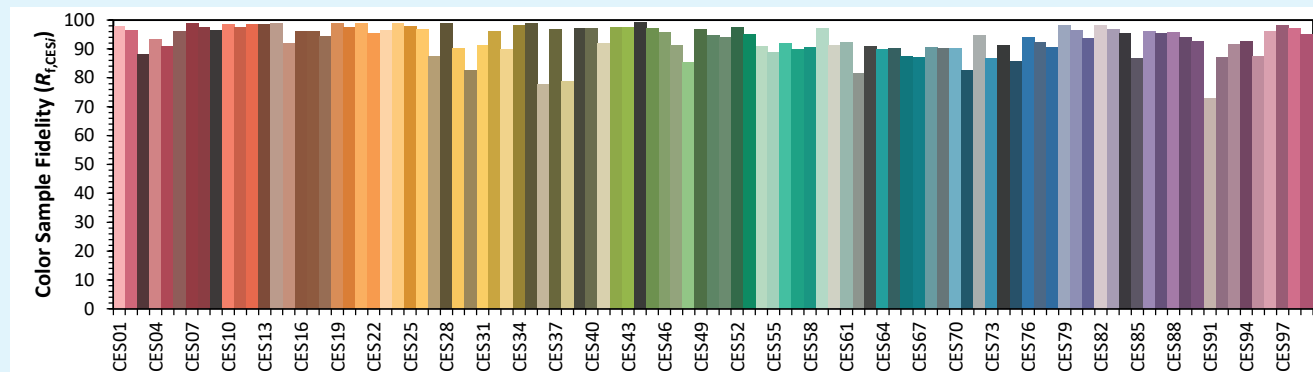

LEXYS ETRIER

Colorimétrica

Source: COB 4000K

Manufacturer: SPX LIGHTING

Date: 22/07/2022

Model: LEXYS 4000K

Notes:

Valor indicativo, variando em torno do valor típico