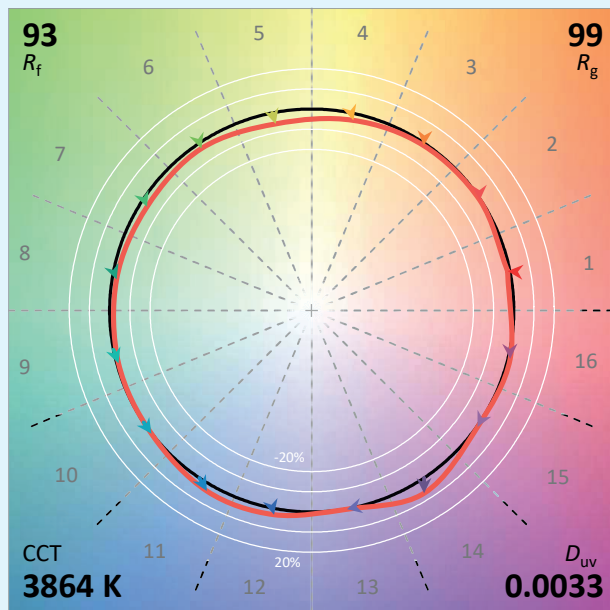

LEXYS ETRIER

Colorimétrica

Source: COB 4000K

Manufacturer: SPX LIGHTING

Date: 22/07/2022

Model: LEXYS 4000K

Notes:

Valor indicativo, variando em torno do valor típico

x 0.3893
y 0.3893
u' 0.2259
v' 0.5083

CIE 13.3-1995
(CRI)

R_a 97
R_g 94