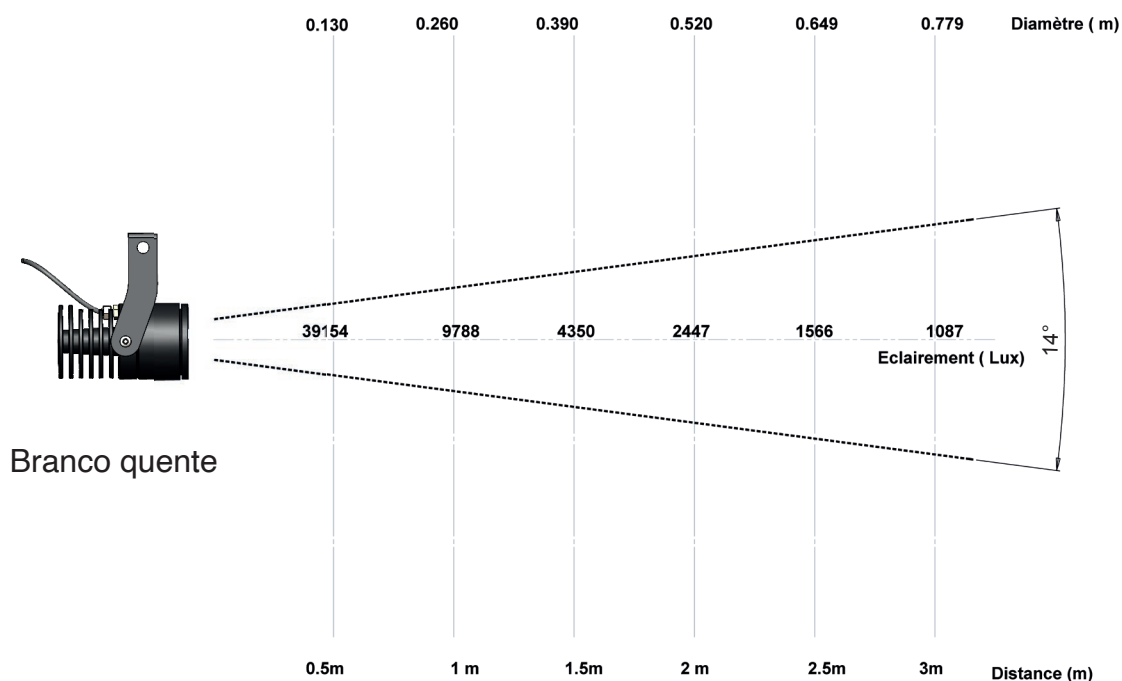

Gama LEXYS

LEXYS ETRIER

Fotometrias

Lexys Etrier 3000K 14°