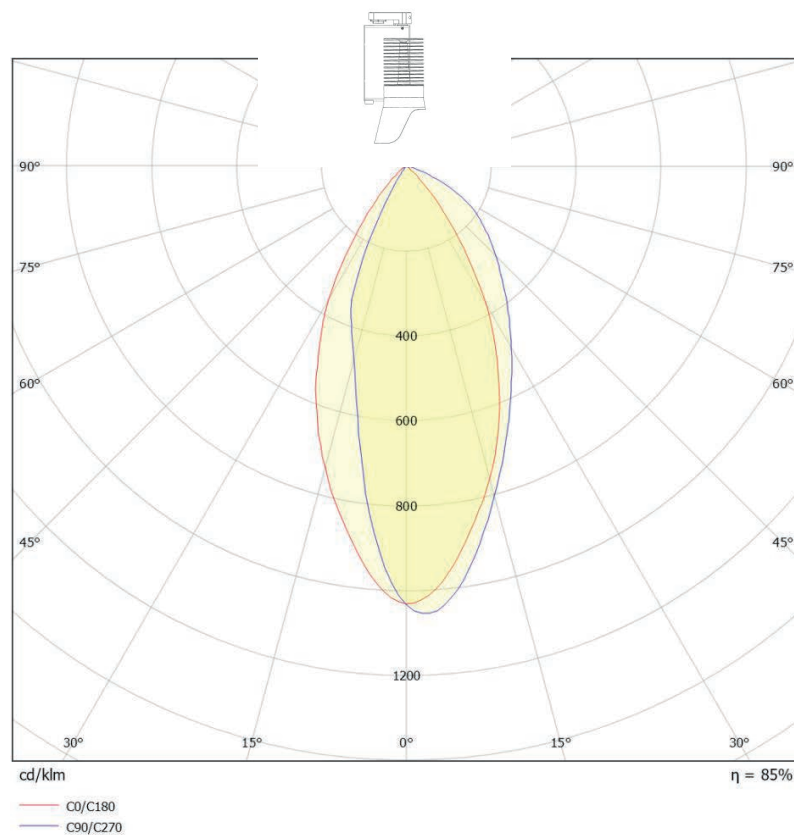

ILYAD W TW 2700-6000