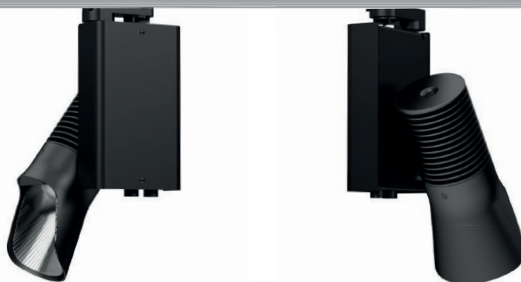

Gama ILYAD

5

ANOS

GARANTIA

ILYAD Wash TW

Spot interno para iluminação de parede

Equipado de uma led de duas cores

Distribuição assimétrica para iluminação uniforme de paredes

A ILYAD Wash TW está equipada com uma fonte de alimentação que permite ajustar a intensidade da luz e a mistura dos brancos quer por dois potenciômetros, quer por Bluetooth, quer por DALI

Inclinação 146°

Azimute 365°

Fixações: adaptador para trilho 3 fases, gancho, e roseta de teto. Outras fixações a pedido

Retenção das posições por atrito e bloqueio por parafuso

PRODUÇÃO
DESIGN

Características técnicas

Fonte luminosa	LED
Potência LED	32 W
Ângulo de abertura	Assimétrico
Temperatura de cor (Step Macadam SDCM3)	Ajustable de 2 700K à 6 000K
Fluxo Luminoso Led	2 840 lm constante
IRC (Ra)	> 90
Manutenção do fluxo luminoso L70	50 000 Horário de funcionamento
Diminuição da intensidade da luz	Dois potenciômetro / DALI 2 / Casambi
Refrigeração	Passivo
Matérias	Corpo : alumínio - aço pintado
	Refletor : policarbonato
Peso	1,500 kg
Acabamento	Preto ou Branco - RAL sobre pedido

SPX Lighting - Escritórios comerciais : 10 rue des Marronniers 94 240 L'Hay Les Roses - França.

Local de produção (escritório principal) : Zac des Coinchettes - 36 100 Issoudun - França.

Contactos ao +33 01 82 33 02 80 - contact@spx-lighting.com - www.spx-lighting.com

Data de publicação Julho 2023

Versão 23A