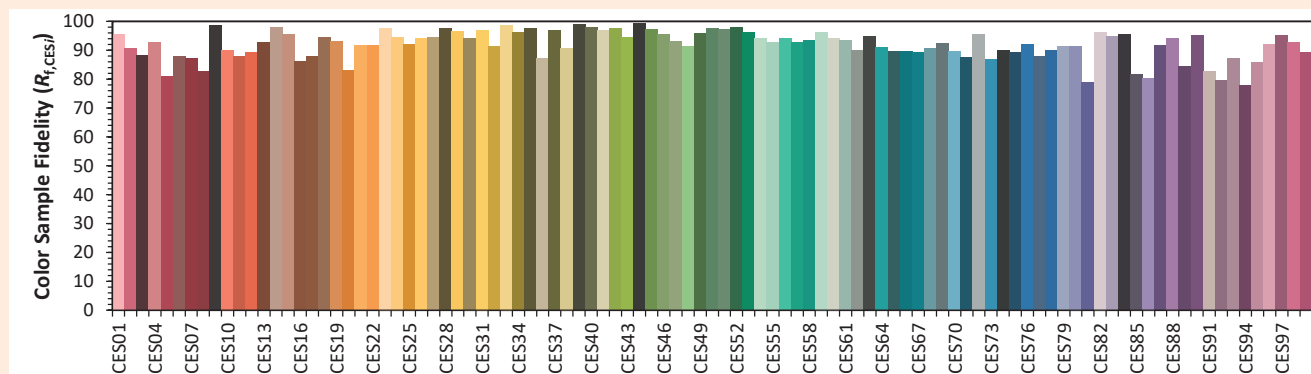

Data de publicação Julho 2023

Versão 23A

ILYAD Wash TW

Colorimétrica

Source: COB TUNABLE WHITE

Date: 06/07/2022

Manufacturer: SPX LIGHTING

Model: ILYAD W TW