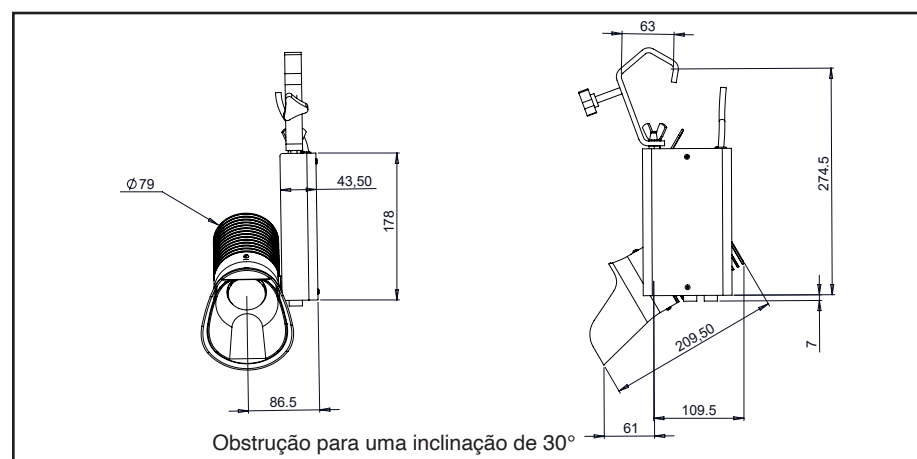

Gama ILYAD

ILYAD Wash TW

Fixação

Adaptador Trilho 3 fases

Gancho

Roseta de teto

SPX Lighting - Escritórios comerciais : 10 rue des Marronniers 94 240 L'Hay Les Roses - França.

Local de produção (escritório principal) : Zac des Coinchettes - 36 100 Issoudun - França.

Contactos ao +33 01 82 33 02 80 - contact@spx-lighting.com - www.spx-lighting.com

Data de publicação Julho 2023

Versão 23A