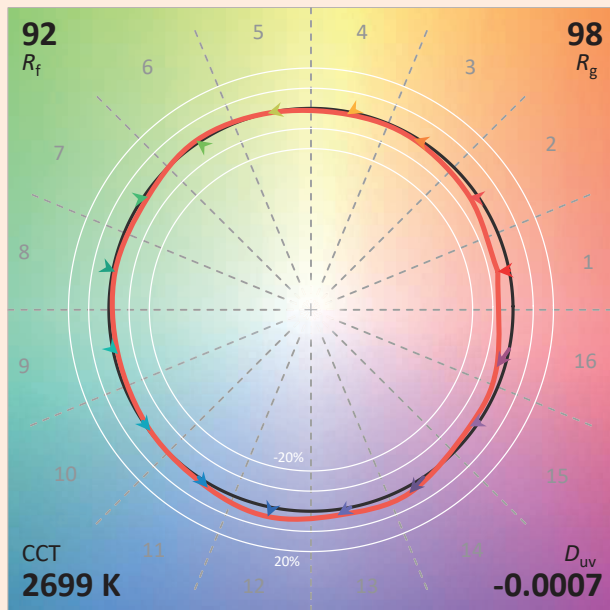

ILYAD Wash TW

Colorimétrica

Source: COB TUNABLE WHITE

Date: 06/07/2022

Manufacturer: SPX LIGHTING

Model: ILYAD W TW

Notes:

Valor indicativo, variando em torno do valor típico

x 0.4586
y 0.4083
u' 0.2627
v' 0.5263

CIE 13.3-1995
(CRI)

R_a 92
R_g 55

SPX Lighting - Escritórios comerciais : 10 rue des Marronniers 94 240 L'Hay Les Roses - França.
Local de produção (escritório principal) : Zac des Coinchettes - 36 100 Issoudun - França.
Contactos ao +33 01 82 33 02 80 - contact@spx-lighting.com - www.spx-lighting.com
Todos direitos reservados. Nenhuma parte deste documento pode ser reproduzida sem autorização prévia por escrito da SPX Lighting. A informação contida neste documento não é vinculativa para a SPX Lighting. Embora a SPX Lighting tenha tomado todo o cuidado razoável para assegurar a exactidão da informação aqui contida, a SPX Lighting não pode ser responsabilizada por qualquer informação inexacta. A SPX Lighting reserva-se o direito de alterar a informação em qualquer altura sem aviso prévio. A SPX Lighting não aceita qualquer responsabilidade pelas consequências da utilização deste documento. Este documento não implica qualquer transferência de direitos de propriedade intelectual.
Data de publicação Julho 2023
Versão 23A