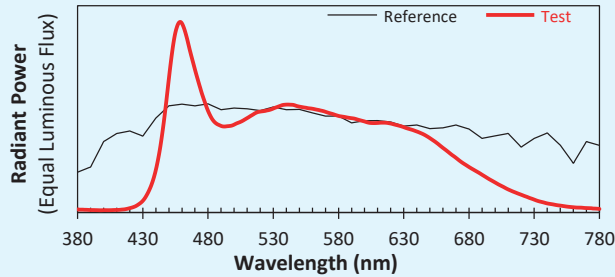

ILYAD Wash TW

Colorimétrica

Source: COB TUNABLE WHITE

Manufacturer: SPX LIGHTING

Date: 06/07/2022

Model: ILYAD W TW 6000K

Notes:

Valor indicativo, variando em torno do valor típico