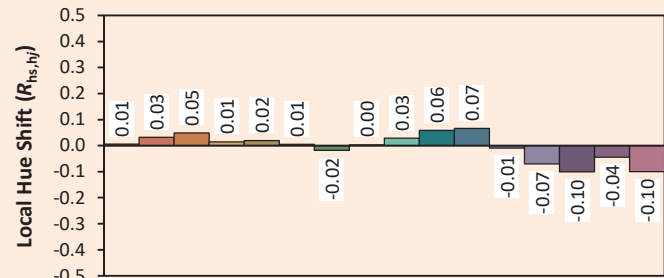

Data de publicação Julho 2023

Versão 23A

ILYAD Wash TW

Colorimétrica

Source: COB TUNABLE WHITE

Date: 06/07/2022

Manufacturer: SPX LIGHTING

Model: ILYAD W TW