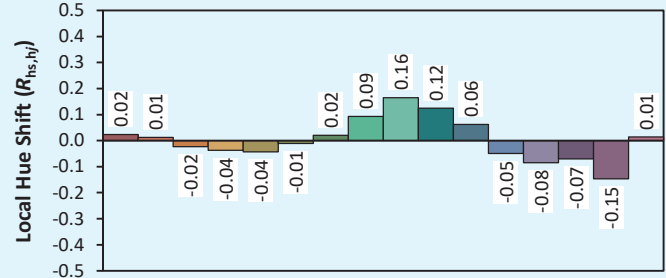

ILYAD Wash TW

Colorimétrica

Source: COB TUNABLE WHITE

Manufacturer: SPX LIGHTING

Date: 06/07/2022

Model: ILYAD W TW 6000K

Notes:

Valor indicativo, variando em torno do valor típico

Gama ILYAD

ILYAD Wash TW

Fotometrias

30°
Vertical lux

D	lux	L	W	A
0.5	1465	0.9	1.1	0.9
1	366	1.8	2.2	1.7
2	92	3.6	4.3	3.5
3	41	5.3	6.5	5.2

ILYAD W TW 2700-6000

SPX Lighting - Escritórios comerciais : 10 rue des Marronniers 94 240 L'Hay Les Roses - França.