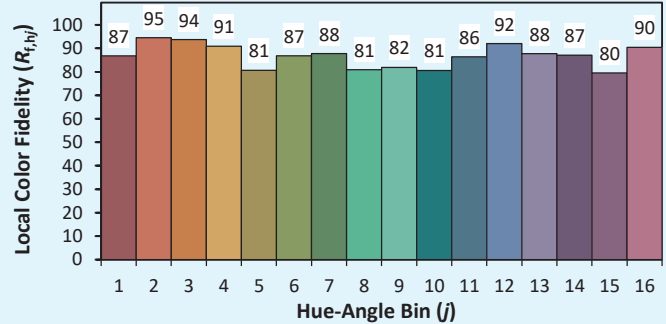

ILYAD Wash TW

Colorimétrica

Source: COB TUNABLE WHITE

Manufacturer: SPX LIGHTING

Date: 06/07/2022

Model: ILYAD W TW 6000K

Notes:

Valor indicativo, variando em torno do valor típico

x 0.3220
y 0.3456
u' 0.1981
v' 0.4783

CIE 13.3-1995 (CRI)	
R_a	92
R_g	73

SPX Lighting - Escritórios comerciais : 10 rue des Marronniers 94 240 L'Hay Les Roses - França.
Local de produção (escritório principal) : Zac des Coinchettes - 36 100 Issoudun - França.
Contactos ao +33 01 82 33 02 80 - contact@spx-lighting.com - www.spx-lighting.com
Todos direitos reservados. Nenhuma parte deste documento pode ser reproduzida sem autorização prévia por escrito da SPX Lighting. A informação contida neste documento não é vinculativa para a SPX Lighting. Embora a SPX Lighting tenha tomado todo o cuidado razoável para assegurar a exactidão da informação aqui contida, a SPX Lighting não pode ser responsabilizada por qualquer informação inexacta. A SPX Lighting reserva-se o direito de alterar a informação em qualquer altura sem aviso prévio. A SPX Lighting não aceita qualquer responsabilidade pelas consequências da utilização deste documento. Este documento não implica qualquer transferência de direitos de propriedade intelectual.
Data de publicação Julho 2023
Versão 23A