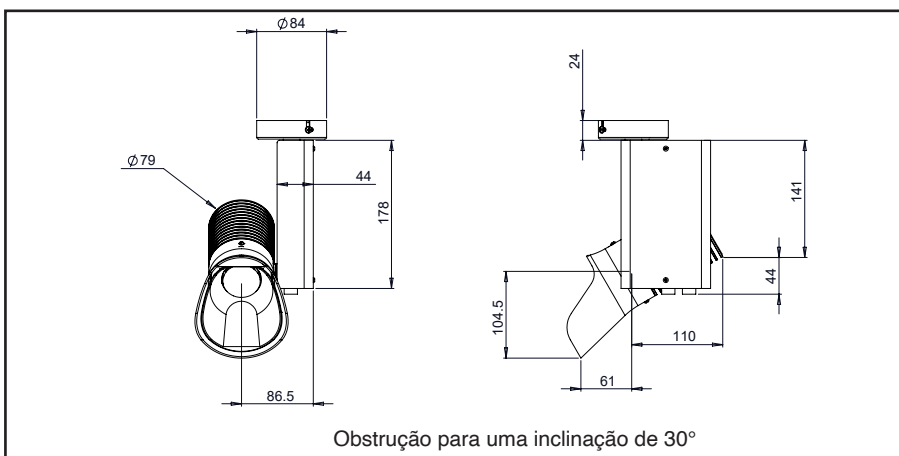

Roseta de teto