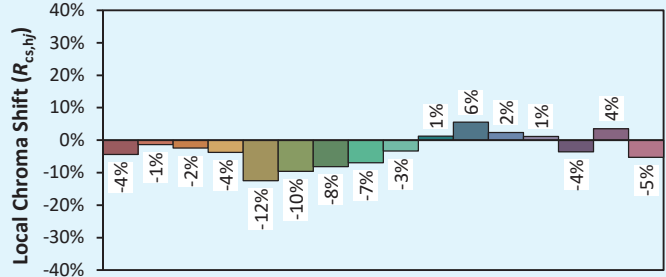

ILYAD Wash TW

Colorimétrica

Source: COB TUNABLE WHITE

Manufacturer: SPX LIGHTING

Date: 06/07/2022

Model: ILYAD W TW 6000K

Notes:

Valor indicativo, variando em torno do valor típico

Gama ILYAD

ILYAD Wash TW

Fotometrias

30°
Vertical lux

D	lux	L	W	A
0.5	1465	0.9	1.1	0.9
1	366	1.8	2.2	1.7
2	92	3.6	4.3	3.5
3	41	5.3	6.5	5.2

ILYAD W TW 2700-6000

SPX Lighting - Escritórios comerciais : 10 rue des Marronniers 94 240 L'Hay Les Roses - França.