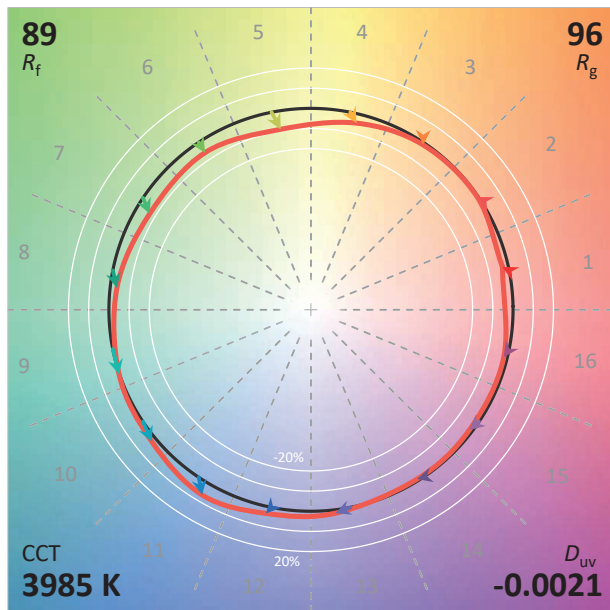

Gama ILYAD

ILYAD Wash TW

Colorimétrica

Source: COB TUNABLE WHITE

Date: 06/07/2022

Manufacturer: SPX LIGHTING

Model: ILYAD W TW 4000K

Notes:

Valor indicativo, variando em torno do valor típico

x 0.3796
y 0.3718
u' 0.2266
v' 0.4993

CIE 13.3-1995
(CRI)
Ra 94
Rg 84

SPX Lighting - Escritórios comerciais : 10 rue des Marronniers 94 240 L'Hay Les Roses - França.
Local de produção (escritório principal) : Zac des Coinchettes - 36 100 Issoudun - França.
Contactos ao +33 01 82 33 02 80 - contact@spx-lighting.com - www.spx-lighting.com
Todos direitos reservados. Nenhuma parte deste documento pode ser reproduzida sem autorização prévia por escrito da SPX Lighting. A informação contida neste documento não é vinculativa para a SPX Lighting. Embora a SPX Lighting tenha tomado todo o cuidado razoável para assegurar a exactidão da informação aqui contida, a SPX Lighting não pode ser responsabilizada por qualquer informação inexacta. A SPX Lighting reserva-se o direito de alterar a informação em qualquer altura sem aviso prévio. A SPX Lighting não aceita qualquer responsabilidade pelas consequências da utilização deste documento. Este documento não implica qualquer transferência de direitos de propriedade intelectual.
Data de publicação Julho 2023
Versão 23A