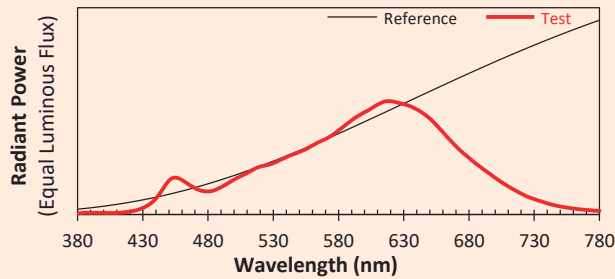

ILYAD Wash TW

Colorimétrica

Source: COB TUNABLE WHITE

Date: 06/07/2022

Manufacturer: SPX LIGHTING

Model: ILYAD W TW

Notes:

Valor indicativo, variando em torno do valor típico

x 0.4586
y 0.4083
u' 0.2627
v' 0.5263

CIE 13.3-1995
(CRI)

R_a 92
R_g 55

SPX Lighting - Escritórios comerciais : 10 rue des Marronniers 94 240 L'Hay Les Roses - França.
Local de produção (escritório principal) : Zac des Coinchettes - 36 100 Issoudun - França.
Contactos ao +33 01 82 33 02 80 - contact@spx-lighting.com - www.spx-lighting.com
Todos direitos reservados. Nenhuma parte deste documento pode ser reproduzida sem autorização prévia por escrito da SPX Lighting. A informação contida neste documento não é vinculativa para a SPX Lighting. Embora a SPX Lighting tenha tomado todo o cuidado razoável para assegurar a exactidão da informação aqui contida, a SPX Lighting não pode ser responsabilizada por qualquer informação inexacta. A SPX Lighting reserva-se o direito de alterar a informação em qualquer altura sem aviso prévio. A SPX Lighting não aceita qualquer responsabilidade pelas consequências da utilização deste documento. Este documento não implica qualquer transferência de direitos de propriedade intelectual.
Data de publicação Julho 2023
Versão 23A