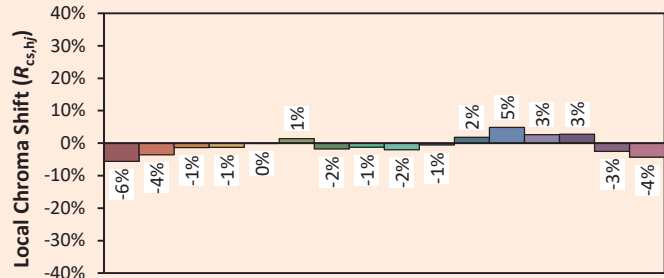

Data de publicação Julho 2023

Versão 23A

ILYAD Wash TW

Colorimétrica

Source: COB TUNABLE WHITE

Date: 06/07/2022

Manufacturer: SPX LIGHTING

Model: ILYAD W TW