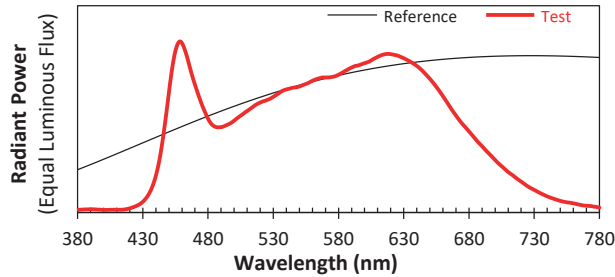

Gama ILYAD

ILYAD Wash TW

Colorimétrica

Source: COB TUNABLE WHITE

Date: 06/07/2022

Manufacturer: SPX LIGHTING

Model: ILYAD W TW 4000K

Notes:

Valor indicativo, variando em torno do valor típico

x 0.3796
y 0.3718
u' 0.2266
v' 0.4993

CIE 13.3-1995
(CRI)
Ra 94
Rg 84

SPX Lighting - Escritórios comerciais : 10 rue des Marronniers 94 240 L'Hay Les Roses - França.
Local de produção (escritório principal) : Zac des Coinchettes - 36 100 Issoudun - França.
Contactos ao +33 01 82 33 02 80 - contact@spx-lighting.com - www.spx-lighting.com
Todos direitos reservados. Nenhuma parte deste documento pode ser reproduzida sem autorização prévia por escrito da SPX Lighting. A informação contida neste documento não é vinculativa para a SPX Lighting. Embora a SPX Lighting tenha tomado todo o cuidado razoável para assegurar a exactidão da informação aqui contida, a SPX Lighting não pode ser responsabilizada por qualquer informação inexacta. A SPX Lighting reserva-se o direito de alterar a informação em qualquer altura sem aviso prévio. A SPX Lighting não aceita qualquer responsabilidade pelas consequências da utilização deste documento. Este documento não implica qualquer transferência de direitos de propriedade intelectual.
Data de publicação Julho 2023
Versão 23A