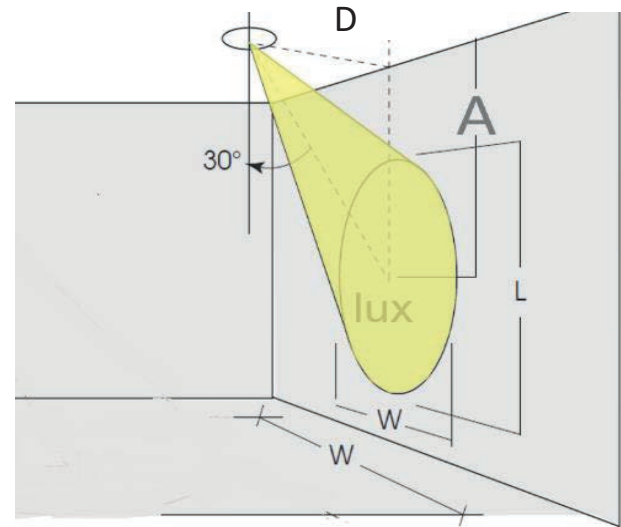

Gama ILYAD

ILYAD Wash TW

Fotometrias

30°
Vertical lux

D	lux	L	W	A
0.5	1465	0.9	1.1	0.9
1	366	1.8	2.2	1.7
2	92	3.6	4.3	3.5
3	41	5.3	6.5	5.2