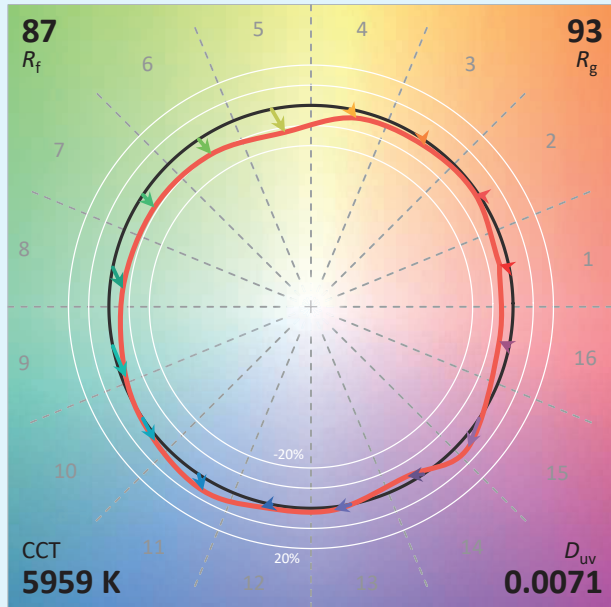

ILYAD Wash TW

Colorimétrica

Source: COB TUNABLE WHITE

Manufacturer: SPX LIGHTING

Date: 06/07/2022

Model: ILYAD W TW 6000K

Notes:

Valor indicativo, variando em torno do valor típico

x 0.3220
y 0.3456
u' 0.1981
v' 0.4783

CIE 13.3-1995 (CRI)	
R_a	92
R_g	73

SPX Lighting - Escritórios comerciais : 10 rue des Marronniers 94 240 L'Hay Les Roses - França.
Local de produção (escritório principal) : Zac des Coinchettes - 36 100 Issoudun - França.
Contactos ao +33 01 82 33 02 80 - contact@spx-lighting.com - www.spx-lighting.com
Todos direitos reservados. Nenhuma parte deste documento pode ser reproduzida sem autorização prévia por escrito da SPX Lighting. A informação contida neste documento não é vinculativa para a SPX Lighting. Embora a SPX Lighting tenha tomado todo o cuidado razoável para assegurar a exactidão da informação aqui contida, a SPX Lighting não pode ser responsabilizada por qualquer informação inexacta. A SPX Lighting reserva-se o direito de alterar a informação em qualquer altura sem aviso prévio. A SPX Lighting não aceita qualquer responsabilidade pelas consequências da utilização deste documento. Este documento não implica qualquer transferência de direitos de propriedade intelectual.
Data de publicação Julho 2023
Versão 23A