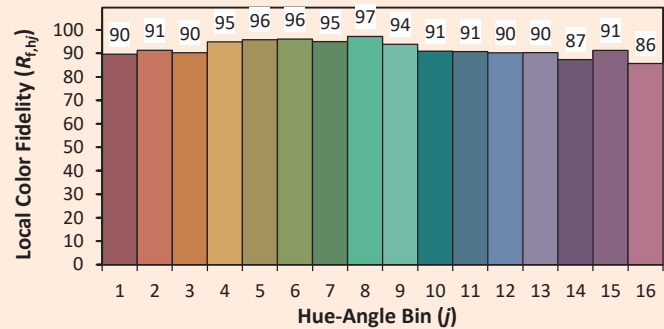

Data de publicação Julho 2023

Versão 23A

ILYAD Wash TW

Colorimétrica

Source: COB TUNABLE WHITE

Date: 06/07/2022

Manufacturer: SPX LIGHTING

Model: ILYAD W TW