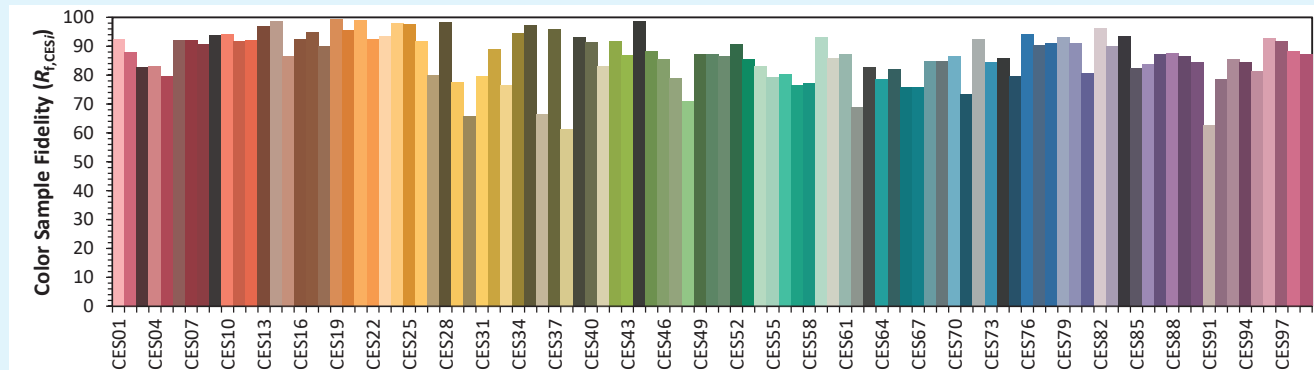

ILYAD Wash TW

Colorimétrica

Source: COB TUNABLE WHITE

Manufacturer: SPX LIGHTING

Date: 06/07/2022

Model: ILYAD W TW 6000K

Notes:

Valor indicativo, variando em torno do valor típico

Gama ILYAD

ILYAD Wash TW

Fotometrias

30°
Vertical lux

D	lux	L	W	A
0.5	1465	0.9	1.1	0.9
1	366	1.8	2.2	1.7
2	92	3.6	4.3	3.5
3	41	5.3	6.5	5.2

ILYAD W TW 2700-6000

SPX Lighting - Escritórios comerciais : 10 rue des Marronniers 94 240 L'Hay Les Roses - França.