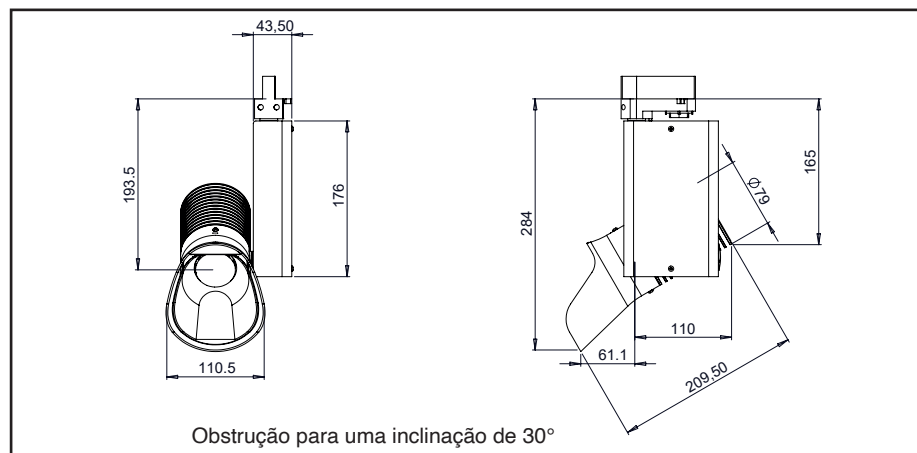

Gama ILYAD

ILYAD Wash TW

Fixação

Adaptador Trilho 3 fases

Gancho