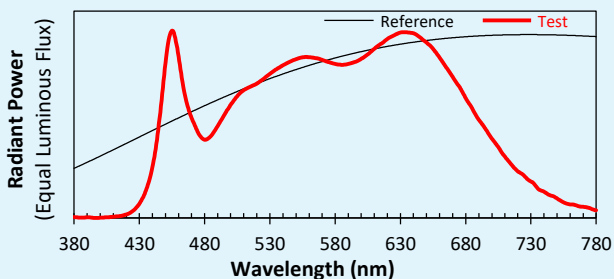

SYCLOPSPOT LP35

Colorimétries

Source: COB 4000K

Manufacturer: SPX LIGHTING

Date: 06/07/2022

Model: SYCLOPSPOT 4000K

Notes:

Valeurs données à titre indicatif, variant autour de la valeur typique.

x 0.3836
y 0.3855
u' 0.2237
v' 0.5058

CIE 13.3-1995 (CRI)

R_a 96
R_g 96

SPX Lighting Site de production (Siège Social) Zac des Coinchettes 36 100 ISSOUDUN - France - Tél : 02 54 03 02 86
Bureaux commerciaux 10 rue des Marronniers 94 240 L'Hay Les Roses - France
Contacts au +33 01 82 33 02 80 - contact@spx-lighting.com - www.spx-lighting.com

Date de publication SEPTEMBRE 2022.
VERSION 22C