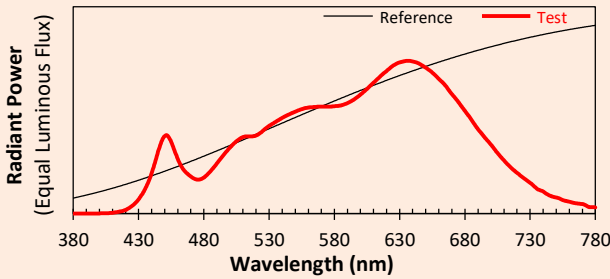

SYCLOSPOT LP35

Colorimétries

Source: COB 3000K

Manufacturer: SPX LIGHTING

Date: 06/07/2022

Model: SYCLOSPOT 3000K

Notes:

Valeurs données à titre indicatif, variant autour de la valeur typique.

x 0.4251
y 0.4021
u' 0.2438
v' 0.5189

CIE 13.3-1995
(CRI)

R_a 98
R_g 99

SPX Lighting Site de production (Siège Social) Zac des Coinchettes 36 100 ISSOUDUN - France - Tél : 02 54 03 02 86

Bureaux commerciaux 10 rue des Marronniers 94 240 L'Hay Les Roses - France

Contacts au +33 01 82 33 02 80 - contact@spx-lighting.com - www.spx-lighting.com

Date de publication SEPTEMBRE 2022.

VERSION 22C