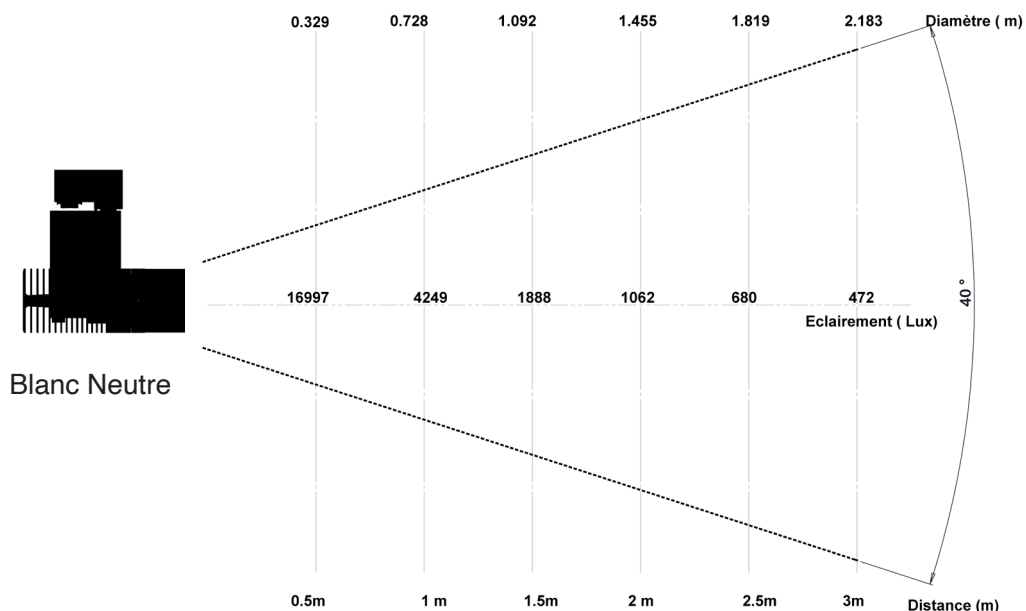

SYCLOPSPOT LP35 4000K 40°

SPX Lighting Site de production (Siège Social) Zac des Coinchettes 36 100 ISSOUDUN - France - Tél : 02 54 03 02 86
Bureaux commerciaux 10 rue des Marronniers 94 240 L'Hay Les Roses - France
Contacts au +33 01 82 33 02 80 - contact@spx-lighting.com - www.spx-lighting.com

Date de publication SEPTEMBRE 2022.
VERSION 22C