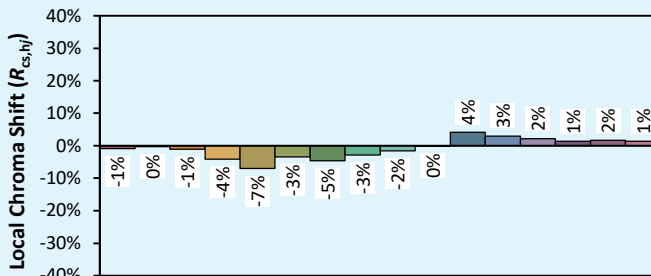

SYCLOPSPOT LP35

Colorimétries

Source: COB 4000K

Manufacturer: SPX LIGHTING

Date: 06/07/2022

Model: SYCLOPSPOT 4000K

Notes:

Valeurs données à titre indicatif, variant autour de la valeur typique.

x 0.3836
y 0.3855
u' 0.2237
v' 0.5058

CIE 13.3-1995 (CRI)

R_a 96
R_g 96

SPX Lighting Site de production (Siège Social) Zac des Coinchettes 36 100 ISSOUDUN - France - Tél : 02 54 03 02 86
Bureaux commerciaux 10 rue des Marronniers 94 240 L'Hay Les Roses - France
Contacts au +33 01 82 33 02 80 - contact@spx-lighting.com - www.spx-lighting.com

Date de publication SEPTEMBRE 2022.
VERSION 22C