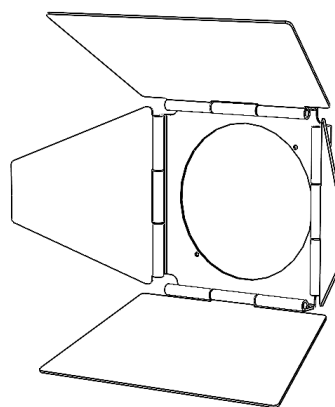

Accessoires

Optique 22°
avec porte filtre

Optique 40°
avec porte filtre

Volets coupe flux
Adaptables sur les optiques 22° et 40°