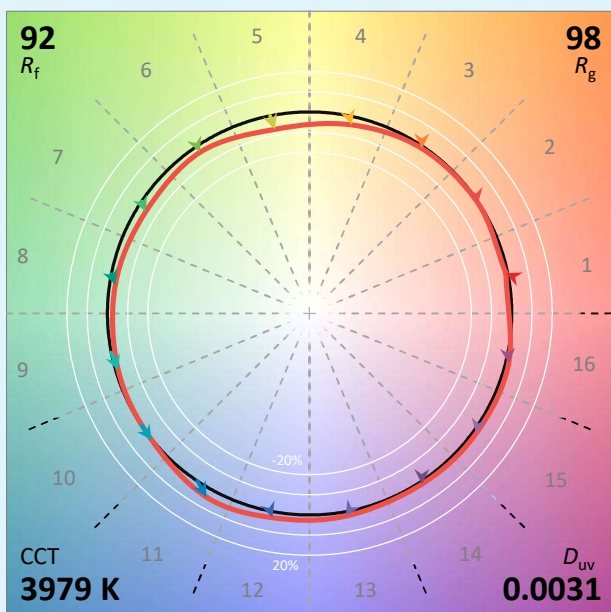

SYCLOPSPOT LP35

Colorimétries

Source: COB 4000K

Manufacturer: SPX LIGHTING

Date: 06/07/2022

Model: SYCLOPSPOT 4000K

Notes:

Valeurs données à titre indicatif, variant autour de la valeur typique.

x 0.3836
y 0.3855
u' 0.2237
v' 0.5058

CIE 13.3-1995 (CRI)

R_a 96
R_g 96

SPX Lighting Site de production (Siège Social) Zac des Coinchettes 36 100 ISSOUDUN - France - Tél : 02 54 03 02 86
Bureaux commerciaux 10 rue des Marronniers 94 240 L'Hay Les Roses - France
Contacts au +33 01 82 33 02 80 - contact@spx-lighting.com - www.spx-lighting.com

Date de publication SEPTEMBRE 2022.
VERSION 22C