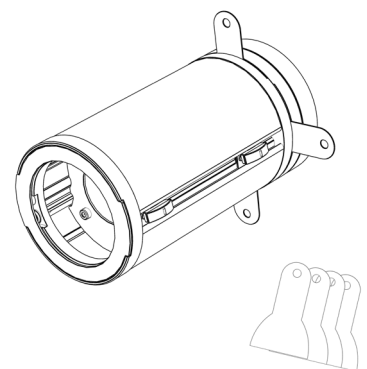

Bloc optique avec couteaux
Zoom 18° 42°

SPX Lighting Site de production (Siège Social) Zac des Coinchettes 36 100 ISSOUDUN - France - Tél : 02 54 03 02 86
Bureaux commerciaux 10 rue des Marronniers 94 240 L'Hay Les Roses - France
Contacts au +33 01 82 33 02 80 - contact@spx-lighting.com - www.spx-lighting.com

Date de publication SEPTEMBRE 2022.
VERSION 22C