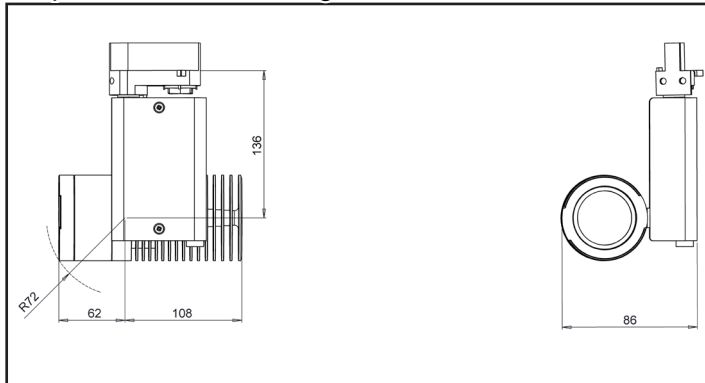

SYCLOSPOT LP35

Fixations

Adaptateur Rail 3 Allumages