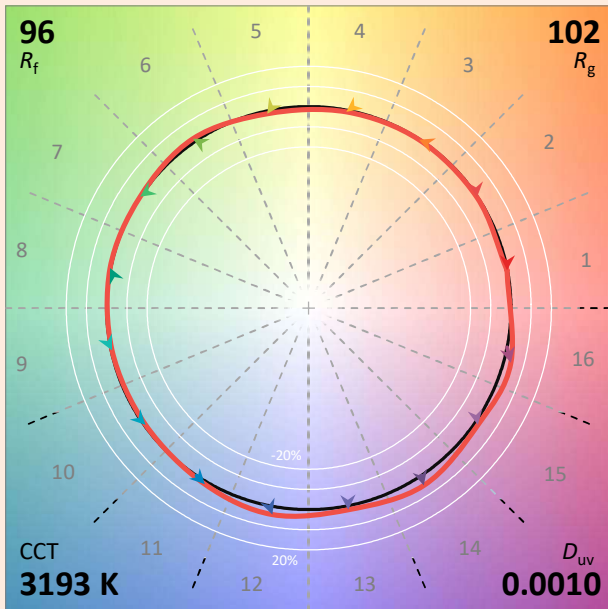

SYCLOSPOT LP35

Colorimétries

Source: COB 3000K

Manufacturer: SPX LIGHTING

Date: 06/07/2022

Model: SYCLOSPOT 3000K

Notes:

Valeurs données à titre indicatif, variant autour de la valeur typique.

x 0.4251
y 0.4021
u' 0.2438
v' 0.5189

CIE 13.3-1995
(CRI)

R_a 98
R_g 99

SPX Lighting Site de production (Siège Social) Zac des Coinchettes 36 100 ISSOUDUN - France - Tél : 02 54 03 02 86

Bureaux commerciaux 10 rue des Marronniers 94 240 L'Hay Les Roses - France

Contacts au +33 01 82 33 02 80 - contact@spx-lighting.com - www.spx-lighting.com

Date de publication SEPTEMBRE 2022.

VERSION 22C