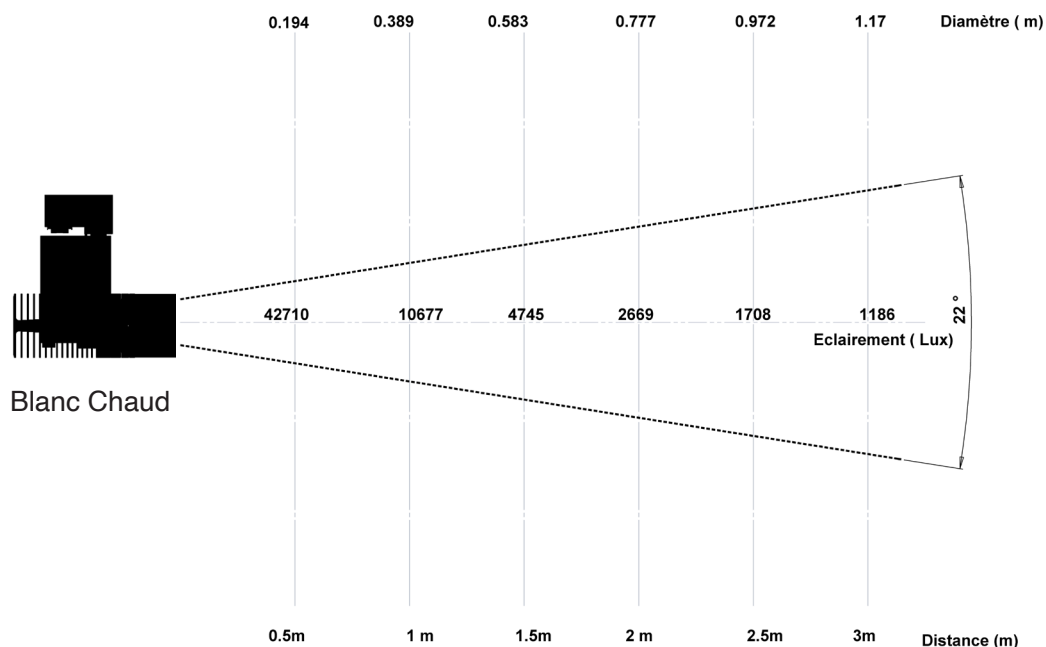

SYCLOPSPOT LP35

Photométries

SYCLOPSPOT LP35 3000K 22°