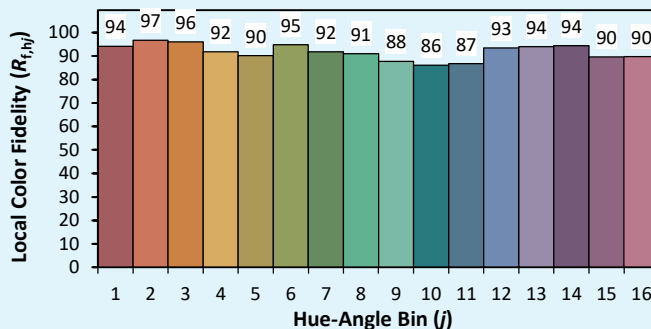

SYCLOPSPOT LP35

Colorimétries

Source: COB 4000K

Manufacturer: SPX LIGHTING

Date: 06/07/2022

Model: SYCLOPSPOT 4000K

Notes:

Valeurs données à titre indicatif, variant autour de la valeur typique.

x 0.3836
y 0.3855
u' 0.2237
v' 0.5058

CIE 13.3-1995 (CRI)

R_a 96
R_g 96

SPX Lighting Site de production (Siège Social) Zac des Coinchettes 36 100 ISSOUDUN - France - Tél : 02 54 03 02 86
Bureaux commerciaux 10 rue des Marronniers 94 240 L'Hay Les Roses - France
Contacts au +33 01 82 33 02 80 - contact@spx-lighting.com - www.spx-lighting.com

Date de publication SEPTEMBRE 2022.
VERSION 22C