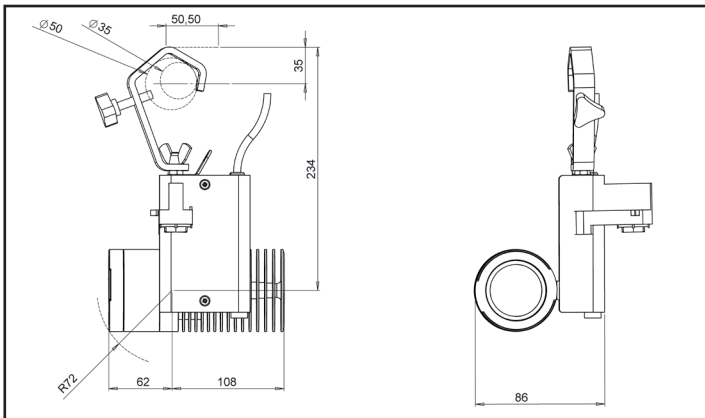

SYCLOSPOT LP35

Fixations

Crochet

Accessoires

Optique 22°
avec porte filtre

Optique 40°
avec porte filtre

SPX Lighting Site de production (Siège Social) Zac des Coinchettes 36 100 ISSOUDUN - France - Tél : 02 54 03 02 86
Bureaux commerciaux 10 rue des Marronniers 94 240 L'Hay Les Roses - France
Contacts au +33 01 82 33 02 80 - contact@spx-lighting.com - www.spx-lighting.com

Date de publication SEPTEMBRE 2022.
VERSION 22C