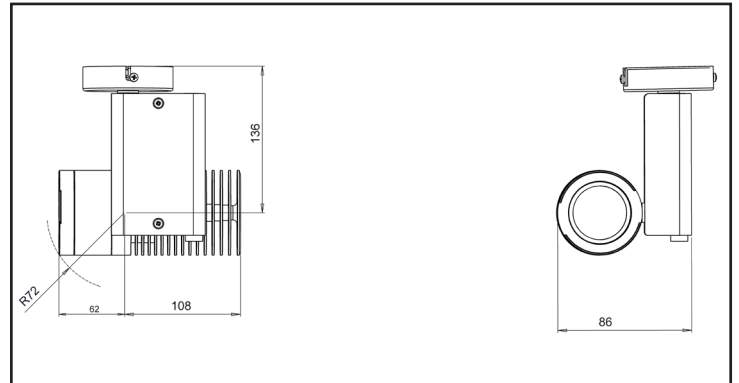

SYCLOSPOT LP35

Fixations

Patère

Accessoires

Optique 22°
avec porte filtre

Optique 40°
avec porte filtre

SPX Lighting Site de production (Siège Social) Zac des Coinchettes 36 100 ISSOUDUN - France - Tél : 02 54 03 02 86
Bureaux commerciaux 10 rue des Marronniers 94 240 L'Hay Les Roses - France
Contacts au +33 01 82 33 02 80 - contact@spx-lighting.com - www.spx-lighting.com

Date de publication SEPTEMBRE 2022.
VERSION 22C