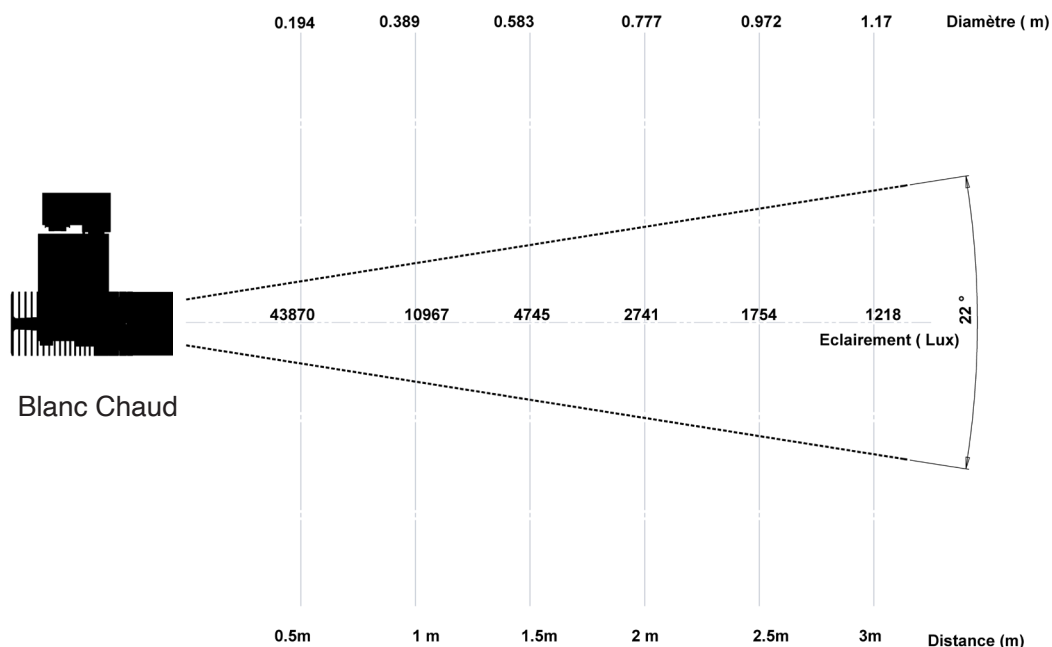

SYCLOPSPOT LP35

Photométries

SYCLOPSPOT LP35 4000K 22°