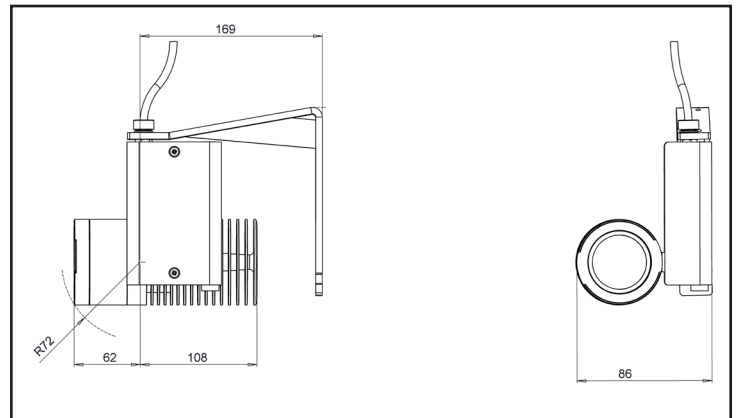

SYCLOSPOT LP35

Fixations

Murale

Accessoires

Optique 22°
avec porte filtre

Optique 40°
avec porte filtre

SPX Lighting Site de production (Siège Social) Zac des Coinchettes 36 100 ISSOUDUN - France - Tél : 02 54 03 02 86
Bureaux commerciaux 10 rue des Marronniers 94 240 L'Hay Les Roses - France
Contacts au +33 01 82 33 02 80 - contact@spx-lighting.com - www.spx-lighting.com

Date de publication SEPTEMBRE 2022.
VERSION 22C