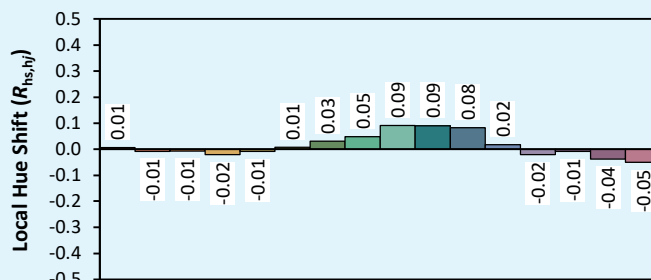

SYCLOPSPOT LP35

Colorimétries

Source: COB 4000K

Manufacturer: SPX LIGHTING

Date: 06/07/2022

Model: SYCLOPSPOT 4000K

Notes:

Valeurs données à titre indicatif, variant autour de la valeur typique.

x 0.3836
y 0.3855
u' 0.2237
v' 0.5058

CIE 13.3-1995 (CRI)

R_a 96
R_g 96

SPX Lighting Site de production (Siège Social) Zac des Coinchettes 36 100 ISSOUDUN - France - Tél : 02 54 03 02 86
Bureaux commerciaux 10 rue des Marronniers 94 240 L'Hay Les Roses - France
Contacts au +33 01 82 33 02 80 - contact@spx-lighting.com - www.spx-lighting.com

Date de publication SEPTEMBRE 2022.
VERSION 22C