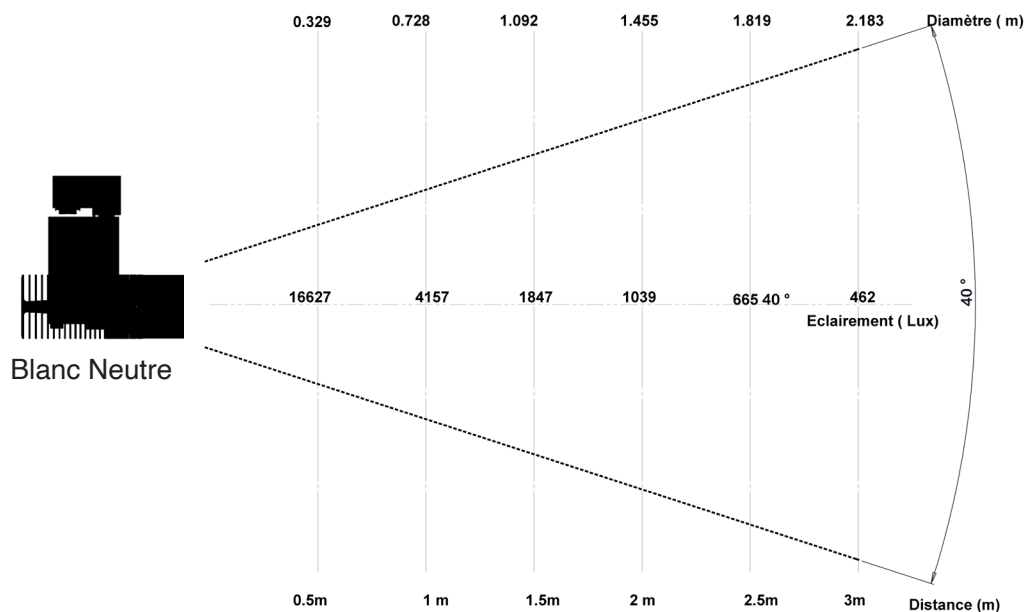

SYCLOPSPOT LP35 3000K 40°

SPX Lighting Site de production (Siège Social) Zac des Coinchettes 36 100 ISSOUDUN - France - Tél : 02 54 03 02 86
Bureaux commerciaux 10 rue des Marronniers 94 240 L'Hay Les Roses - France
Contacts au +33 01 82 33 02 80 - contact@spx-lighting.com - www.spx-lighting.com

Date de publication SEPTEMBRE 2022.
VERSION 22C