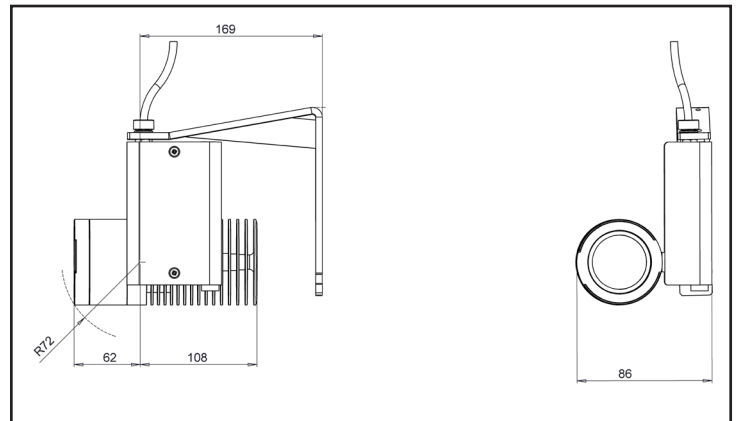

SYCLOSPOT LP18

Fixations

Murale

Accessoires

Optique 22°
avec porte filtre

Optique 40°
avec porte filtre

SPX Lighting Site de production (Siège Social) Zac des Coinchettes 36 100 ISSOUDUN - France - Tél : 02 54 03 02 86
Bureaux commerciaux 10 rue des Marronniers 94 240 L'Hay Les Roses - France
Contacts au +33 01 82 33 02 80 - contact@spx-lighting.com - www.spx-lighting.com

Date de publication SEPTEMBRE 2022.
VERSION 22C