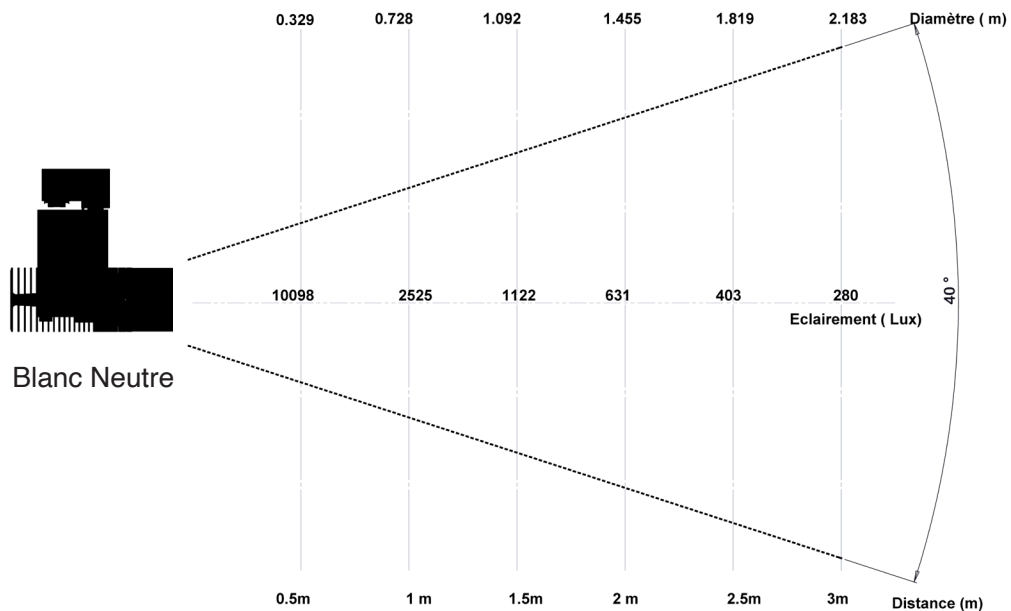

SYCLOSPOT 3000K 40°

SPX Lighting Site de production (Siège Social) Zac des Coinchettes 36 100 ISSOUDUN - France - Tél : 02 54 03 02 86
Bureaux commerciaux 10 rue des Marronniers 94 240 L'Hay Les Roses - France
Contacts au +33 01 82 33 02 80 - contact@spx-lighting.com - www.spx-lighting.com

Date de publication SEPTEMBRE 2022.
VERSION 22C