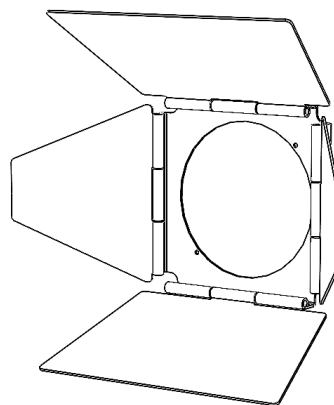

Accessoires

Optique 22°
avec porte filtre

Optique 40°
avec porte filtre

Volets coupe flux
Adaptables sur les optiques 22° et 40°