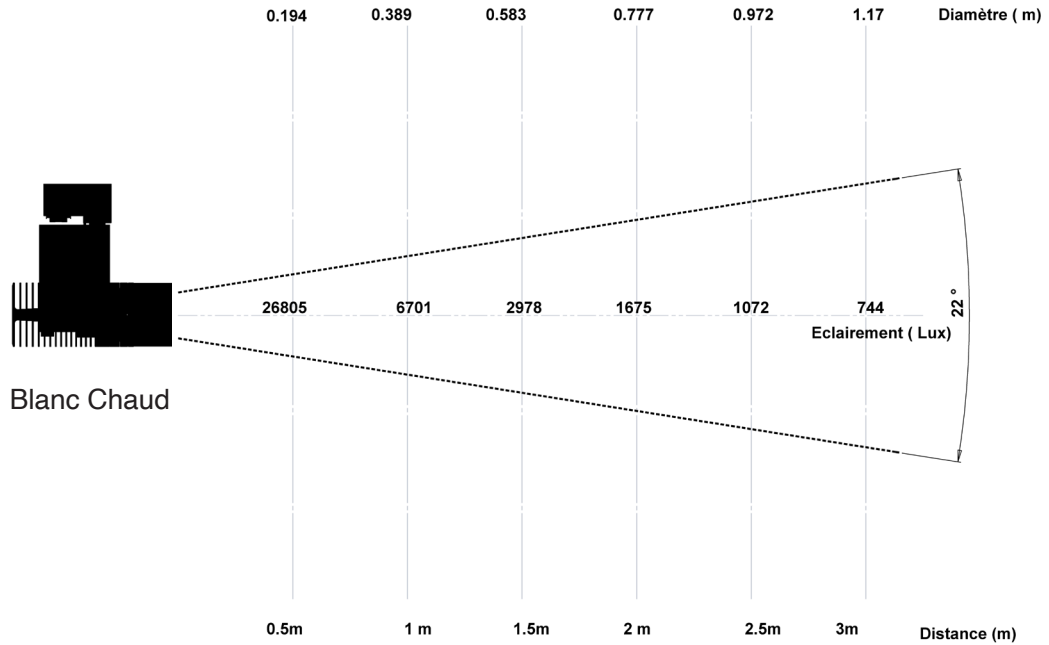

SYCLOSPOT LP18

Photométries

SYCLOSPOT 4000K 22°