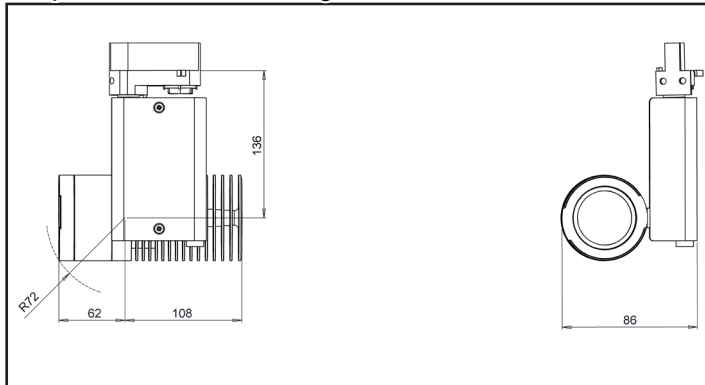

SYCLOSPOT LP18

Fixations

Adaptateur Rail 3 Allumages