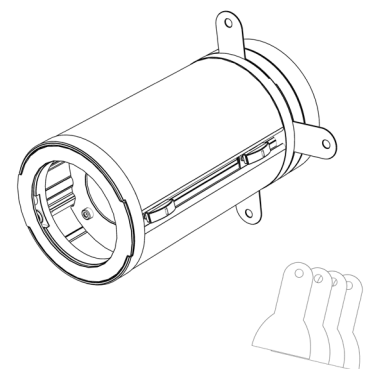

Bloc optique avec couteaux
Zoom 18° 42°

SPX Lighting Site de production (Siège Social) Zac des Coinchettes 36 100 ISSOUDUN - France - Tél : 02 54 03 02 86
Bureaux commerciaux 10 rue des Marronniers 94 240 L'Hay Les Roses - France
Contacts au +33 01 82 33 02 80 - contact@spx-lighting.com - www.spx-lighting.com

Date de publication SEPTEMBRE 2022.
VERSION 22C