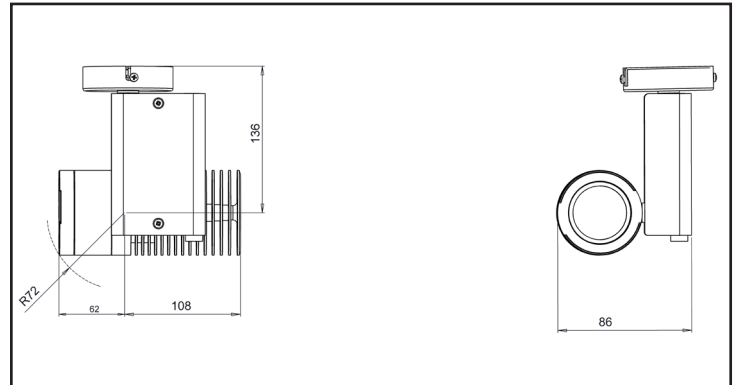

SYCLOSPOT LP18

Fixations

Patère

Accessoires

Optique 22°
avec porte filtre

Optique 40°
avec porte filtre

SPX Lighting Site de production (Siège Social) Zac des Coinchettes 36 100 ISSOUDUN - France - Tél : 02 54 03 02 86
Bureaux commerciaux 10 rue des Marronniers 94 240 L'Hay Les Roses - France
Contacts au +33 01 82 33 02 80 - contact@spx-lighting.com - www.spx-lighting.com

Date de publication SEPTEMBRE 2022.
VERSION 22C