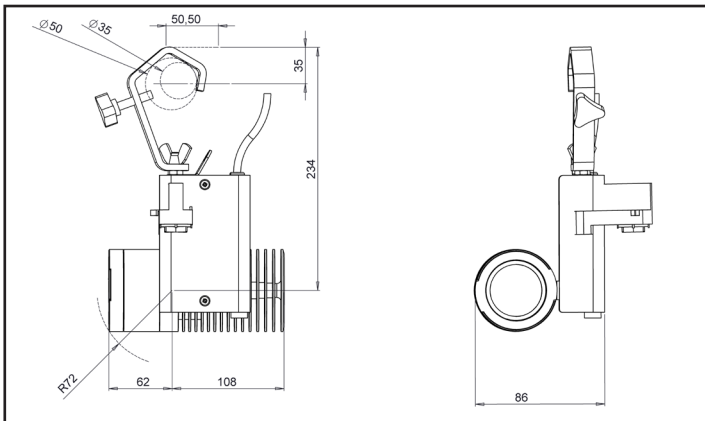

SYCLOSPOT LP18

Fixations

Crochet

Accessoires

Optique 22°
avec porte filtre

Optique 40°
avec porte filtre

SPX Lighting Site de production (Siège Social) Zac des Coinchettes 36 100 ISSOUDUN - France - Tél : 02 54 03 02 86
Bureaux commerciaux 10 rue des Marronniers 94 240 L'Hay Les Roses - France
Contacts au +33 01 82 33 02 80 - contact@spx-lighting.com - www.spx-lighting.com

Date de publication SEPTEMBRE 2022.
VERSION 22C