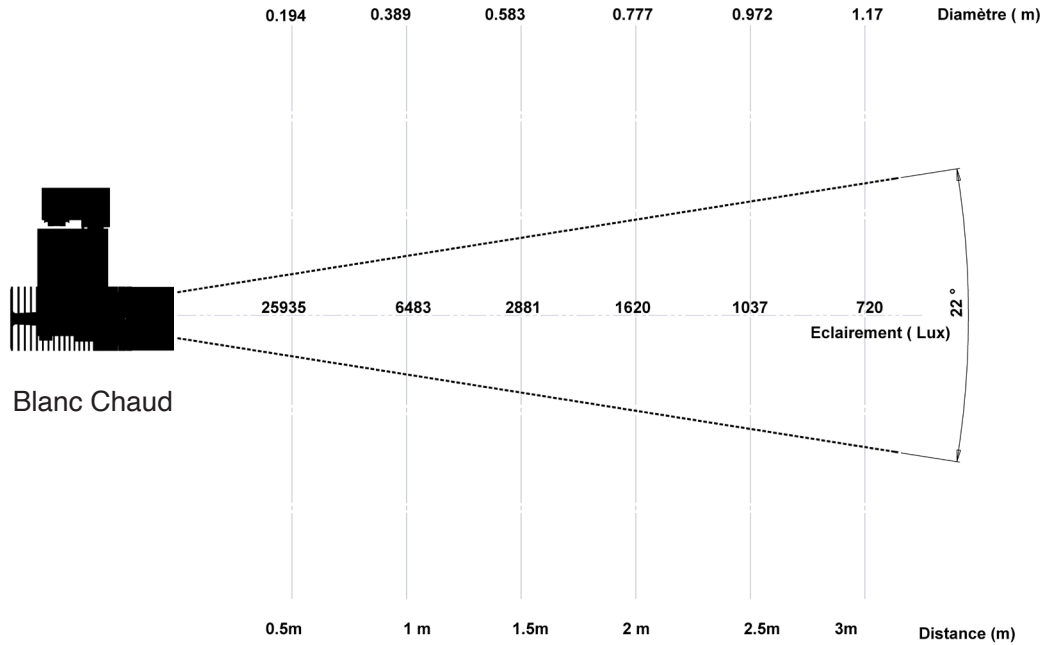

SYCLOSPOT LP18

Photométries

SYCLOSPOT 3000K 22°