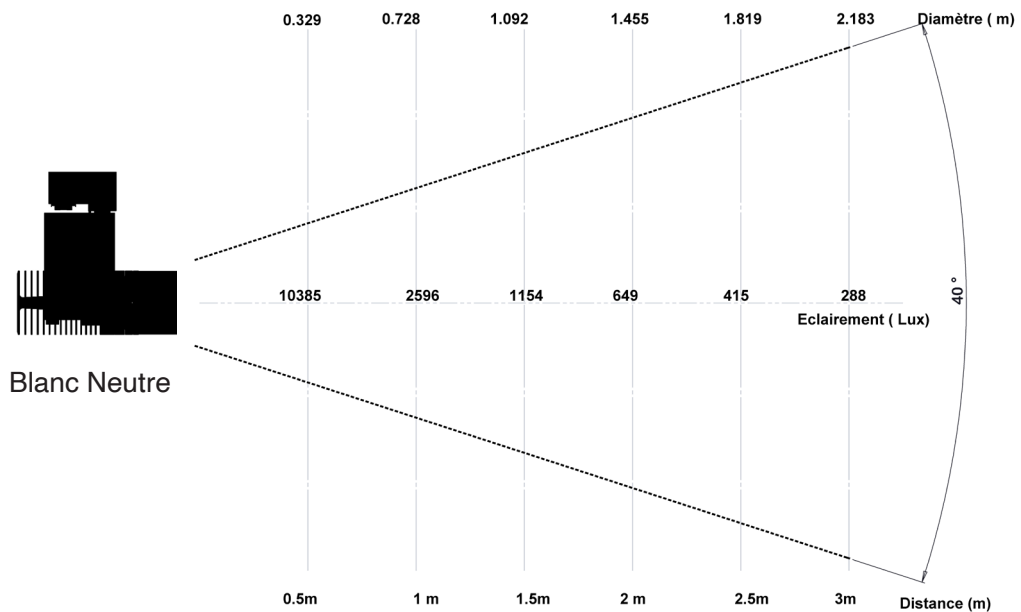

SYCLOSPOT 4000K 40°

SPX Lighting Site de production (Siège Social) Zac des Coinchettes 36 100 ISSOUDUN - France - Tél : 02 54 03 02 86
Bureaux commerciaux 10 rue des Marronniers 94 240 L'Hay Les Roses - France
Contacts au +33 01 82 33 02 80 - contact@spx-lighting.com - www.spx-lighting.com

Date de publication SEPTEMBRE 2022.
VERSION 22C