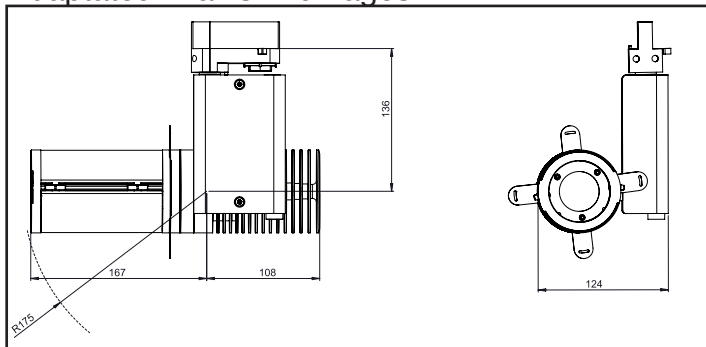

Adaptateur Rail 3 Allumages