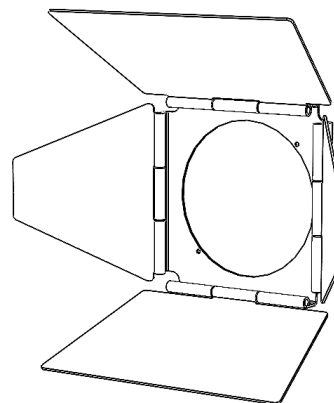

Accessoires

Optique 22°
avec porte filtre

Optique 40°
avec porte filtre

Volets coupe flux
Adaptables sur les optiques 22° et 40°