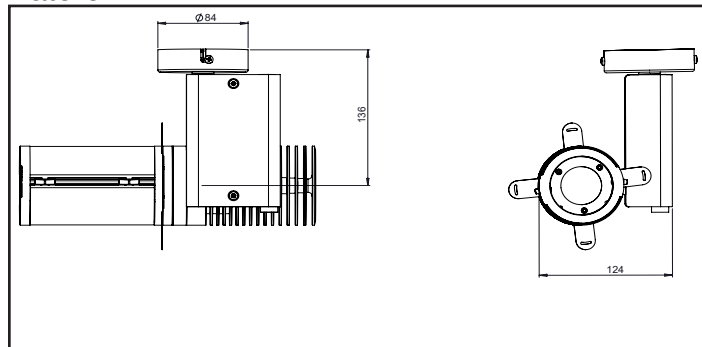

Gamme SYCLOP

SYCLOP LP35

Fixations

Adaptateur Rail 3 Allumages

Patère

Crochet

Murale

Accessoires

Optique 22°
avec porte filtre

Optique 40°
avec porte filtre

Gobo / Filtre Verre

Taille E (37,5 mm)

Diamètre utile 20 mm

Multicouche jusqu'à 4 mm maximum.

SPX Lighting Site de production (Siège Social) Zac des Coinchettes 36 100 ISSOUDUN - France - Tél : 02 54 03 02 86

Bureaux commerciaux 10 rue des Marronniers 94 240 L'Hay Les Roses - France

Contacts au +33 01 82 33 02 80 - contact@spx-lighting.com - www.spx-lighting.com

Date de publication SEPTEMBRE 2022

VERSION 22C