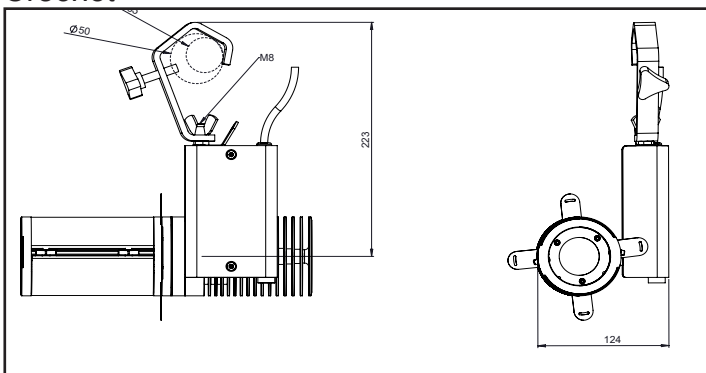

Gamme SYCLOP

SYCLOP LP35

Fixations

Adaptateur Rail 3 Allumages

Patère

Crochet

Murale

Accessoires

Optique 22°
avec porte filtre

Optique 40°
avec porte filtre

Gobo / Filtre Verre

Taille E (37,5 mm)

Diamètre utile 20 mm

Multicouche jusqu'à 4 mm maximum.

SPX Lighting Site de production (Siège Social) Zac des Coinchettes 36 100 ISSOUDUN - France - Tél : 02 54 03 02 86

Bureaux commerciaux 10 rue des Marronniers 94 240 L'Hay Les Roses - France

Contacts au +33 01 82 33 02 80 - contact@spx-lighting.com - www.spx-lighting.com

Date de publication SEPTEMBRE 2022

VERSION 22C