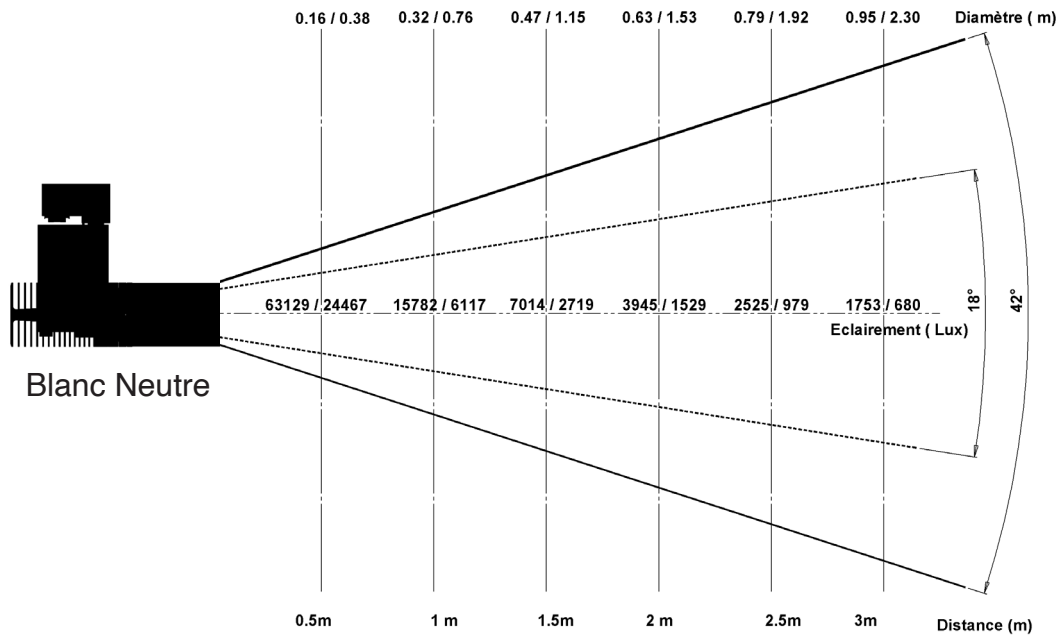

Date de publication SEPTEMBRE 2022

VERSION 22C

Gamme SYCLOP

SYCLOP LP35

Photométries

SYCLOP LP35 - 3000K

SYCLOP LP35 - 4000K

SPX Lighting Site de production (Siège Social) Zac des Coinchettes 36 100 ISSOUDUN - France - Tél : 02 54 03 02 86
Bureaux commerciaux 10 rue des Marronniers 94 240 L'Hay Les Roses - France
Contacts au +33 01 82 33 02 80 - contact@spx-lighting.com - www.spx-lighting.com