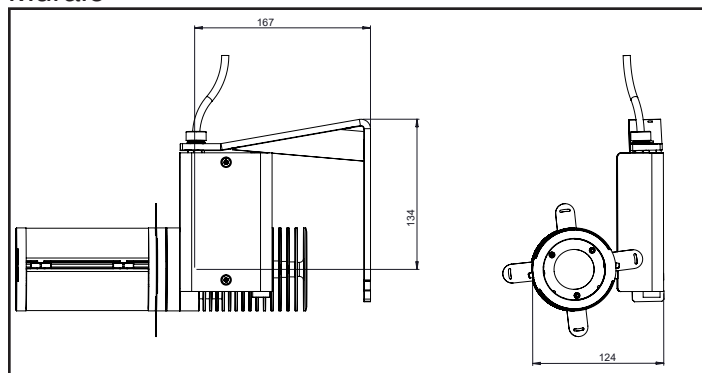

Gamme SYCLOP

SYCLOP LP35

Fixations

Adaptateur Rail 3 Allumages

Patère

Crochet

Murale

Accessoires

Optique 22°
avec porte filtre

Optique 40°
avec porte filtre

Gobo / Filtre Verre

Taille E (37,5 mm)

Diamètre utile 20 mm

Multicouche jusqu'à 4 mm maximum.

SPX Lighting Site de production (Siège Social) Zac des Coinchettes 36 100 ISSOUDUN - France - Tél : 02 54 03 02 86

Bureaux commerciaux 10 rue des Marronniers 94 240 L'Hay Les Roses - France

Contacts au +33 01 82 33 02 80 - contact@spx-lighting.com - www.spx-lighting.com

Date de publication SEPTEMBRE 2022

VERSION 22C