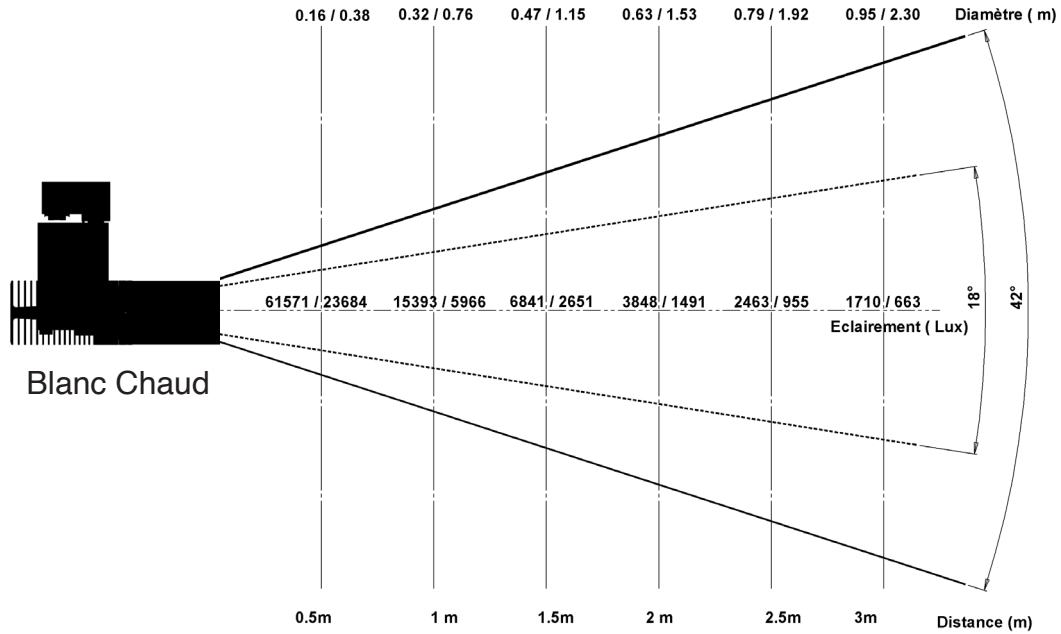

Date de publication SEPTEMBRE 2022

VERSION 22C

Gamme SYCLOP

SYCLOP LP35

Photométries

SYCLOP LP35 - 3000K

SYCLOP LP35 - 4000K

SPX Lighting Site de production (Siège Social) Zac des Coinchettes 36 100 ISSOUDUN - France - Tél : 02 54 03 02 86
Bureaux commerciaux 10 rue des Marronniers 94 240 L'Hay Les Roses - France
Contacts au +33 01 82 33 02 80 - contact@spx-lighting.com - www.spx-lighting.com