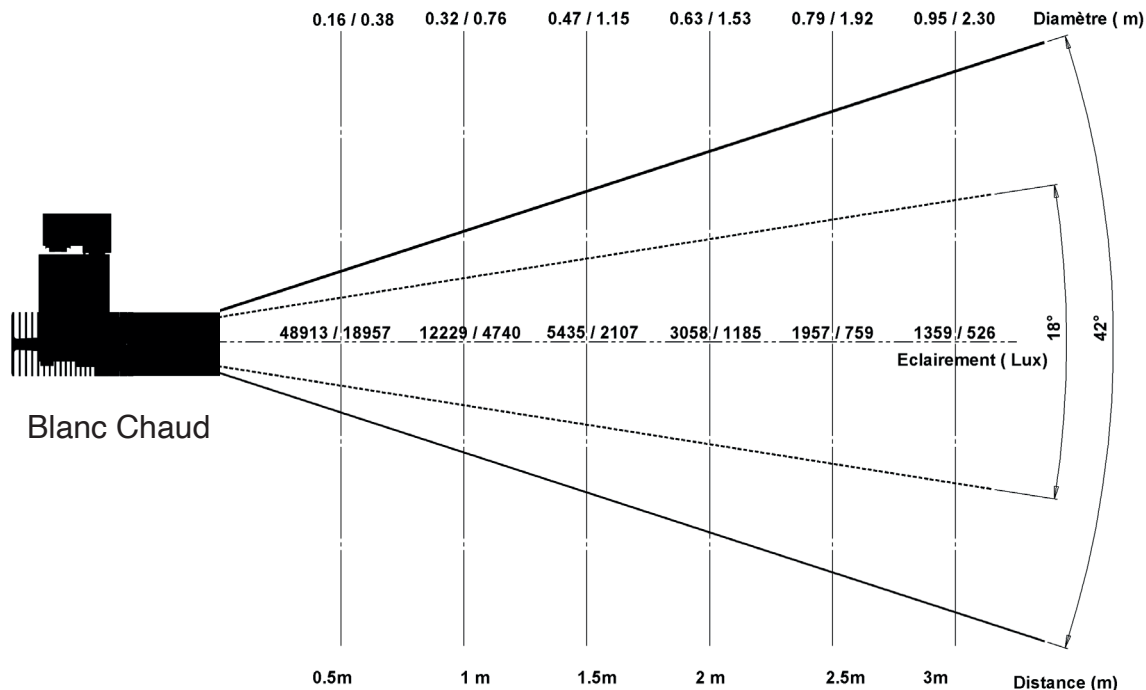

Gamme SYCLOP

SYCLOP LP25

Photométries

SPX Lighting Site de production (Siège Social) Zac des Coinchettes 36 100 ISSOUDUN - France - Tél : 02 54 03 02 86
Bureaux commerciaux 10 rue des Marronniers 94 240 L'Hay Les Roses - France
Contacts au +33 01 82 33 02 80 - contact@spx-lighting.com - www.spx-lighting.com

Date de publication FEVRIER 2023
VERSION 23A