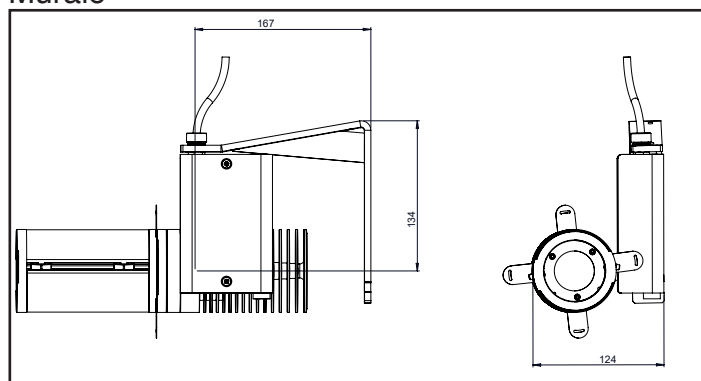

Gamme SYCLOP

SYCLOP LP25

Fixations

Adaptateur Rail 3 Allumages

Patère

Crochet

Murale

Accessoires

Optique 22°
avec porte filtre

Optique 40°
avec porte filtre

Gobo / Filtre Verre

Taille E (37,5 mm)

Diamètre utile 20 mm

Multicouche jusqu'à 4 mm maximum.

SPX Lighting Site de production (Siège Social) Zac des Coinchettes 36 100 ISSOUDUN - France - Tél : 02 54 03 02 86
Bureaux commerciaux 10 rue des Marronniers 94 240 L'Hay Les Roses - France
Contacts au +33 01 82 33 02 80 - contact@spx-lighting.com - www.spx-lighting.com

Date de publication FEVRIER 2023
VERSION 23A