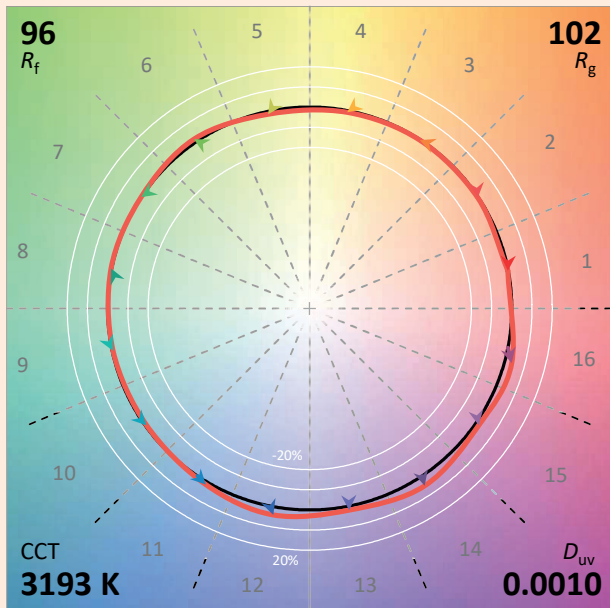

Source: COB 3000K

Manufacturer: SPX LIGHTING

Date: 06/07/2022

Model: SYCLOP 3000K