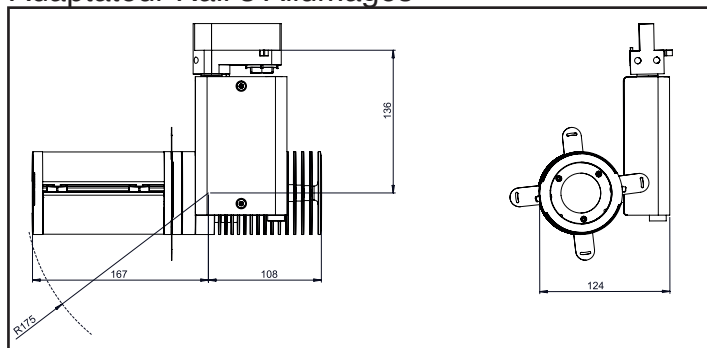

Adaptateur Rail 3 Allumages