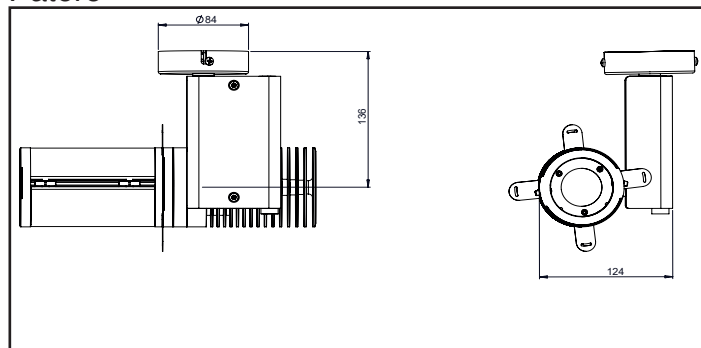

Gamme SYCLOP

SYCLOP LP25

Fixations

Adaptateur Rail 3 Allumages

Patère

Crochet

Murale

Accessoires

Optique 22°
avec porte filtre

Optique 40°
avec porte filtre

Gobo / Filtre Verre

Taille E (37,5 mm)

Diamètre utile 20 mm

Multicouche jusqu'à 4 mm maximum.

SPX Lighting Site de production (Siège Social) Zac des Coinchettes 36 100 ISSOUDUN - France - Tél : 02 54 03 02 86
Bureaux commerciaux 10 rue des Marronniers 94 240 L'Hay Les Roses - France
Contacts au +33 01 82 33 02 80 - contact@spx-lighting.com - www.spx-lighting.com

Date de publication FEVRIER 2023
VERSION 23A