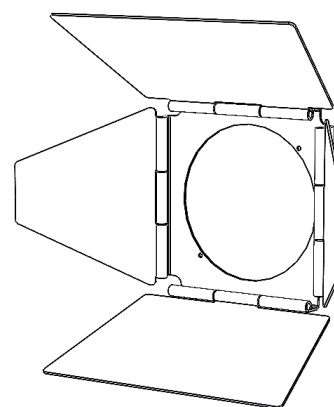

Accessoires

Optique 22°
avec porte filtre

Optique 40°
avec porte filtre

Volets coupe flux
Adaptables sur les optiques 22° et 40°