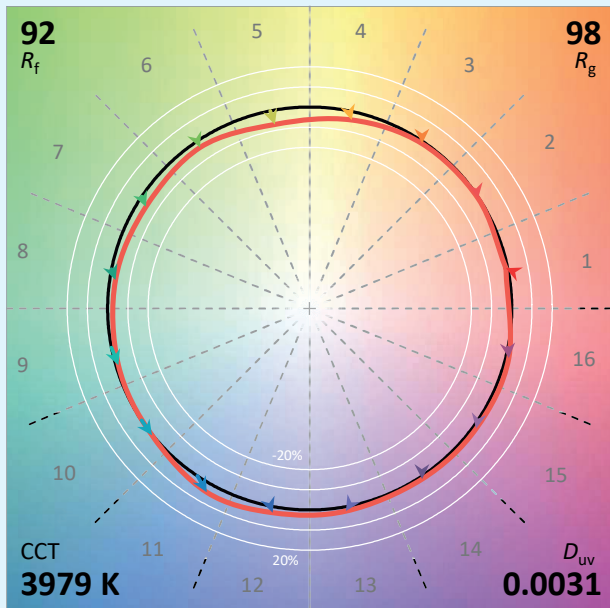

Source: COB 4000K

Manufacturer: SPX LIGHTING

Date: 06/07/2022

Model: SYCLOP 4000K