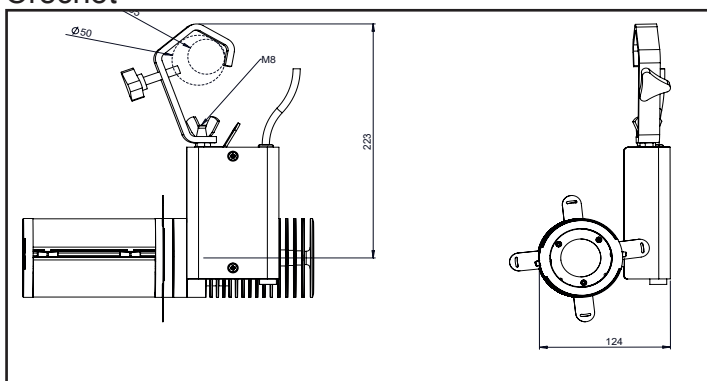

Gamme SYCLOP

SYCLOP LP25

Fixations

Adaptateur Rail 3 Allumages

Patère

Crochet

Murale

Accessoires

Optique 22°
avec porte filtre

Optique 40°
avec porte filtre

Gobo / Filtre Verre

Taille E (37,5 mm)

Diamètre utile 20 mm

Multicouche jusqu'à 4 mm maximum.

SPX Lighting Site de production (Siège Social) Zac des Coinchettes 36 100 ISSOUDUN - France - Tél : 02 54 03 02 86
Bureaux commerciaux 10 rue des Marronniers 94 240 L'Hay Les Roses - France
Contacts au +33 01 82 33 02 80 - contact@spx-lighting.com - www.spx-lighting.com

Date de publication FEVRIER 2023
VERSION 23A