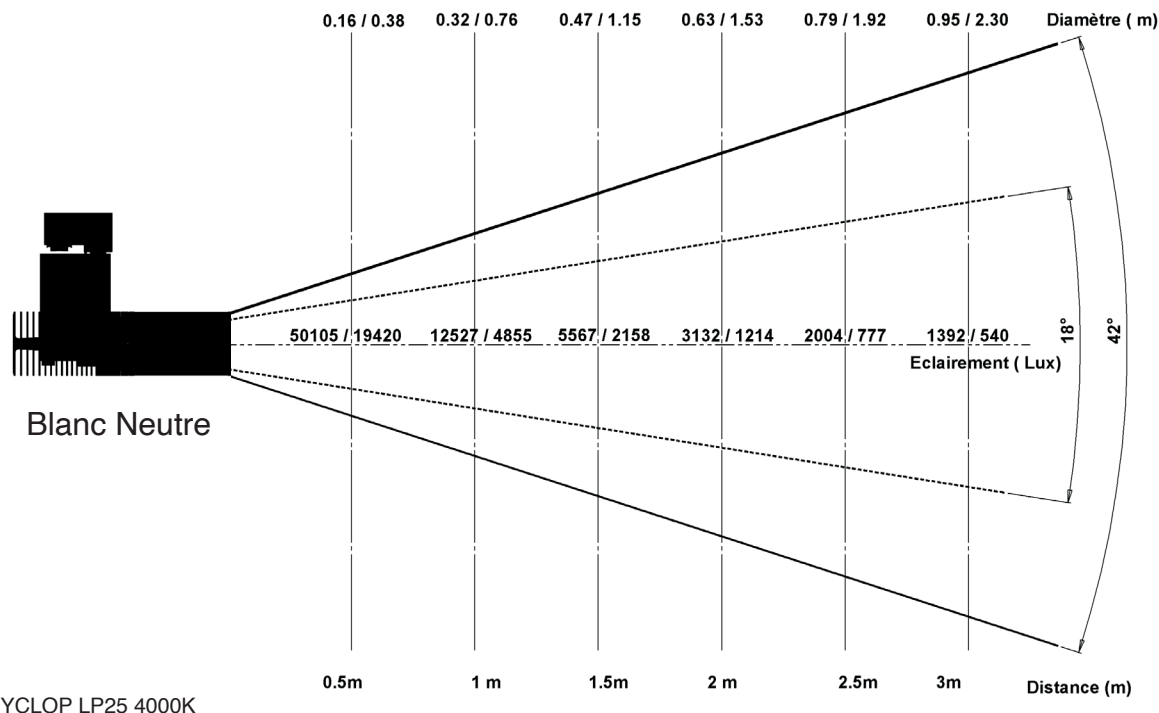

Gamme SYCLOP

SYCLOP LP25

Photométries

SPX Lighting Site de production (Siège Social) Zac des Coinchettes 36 100 ISSOUDUN - France - Tél : 02 54 03 02 86
Bureaux commerciaux 10 rue des Marronniers 94 240 L'Hay Les Roses - France
Contacts au +33 01 82 33 02 80 - contact@spx-lighting.com - www.spx-lighting.com

Date de publication FEVRIER 2023
VERSION 23A