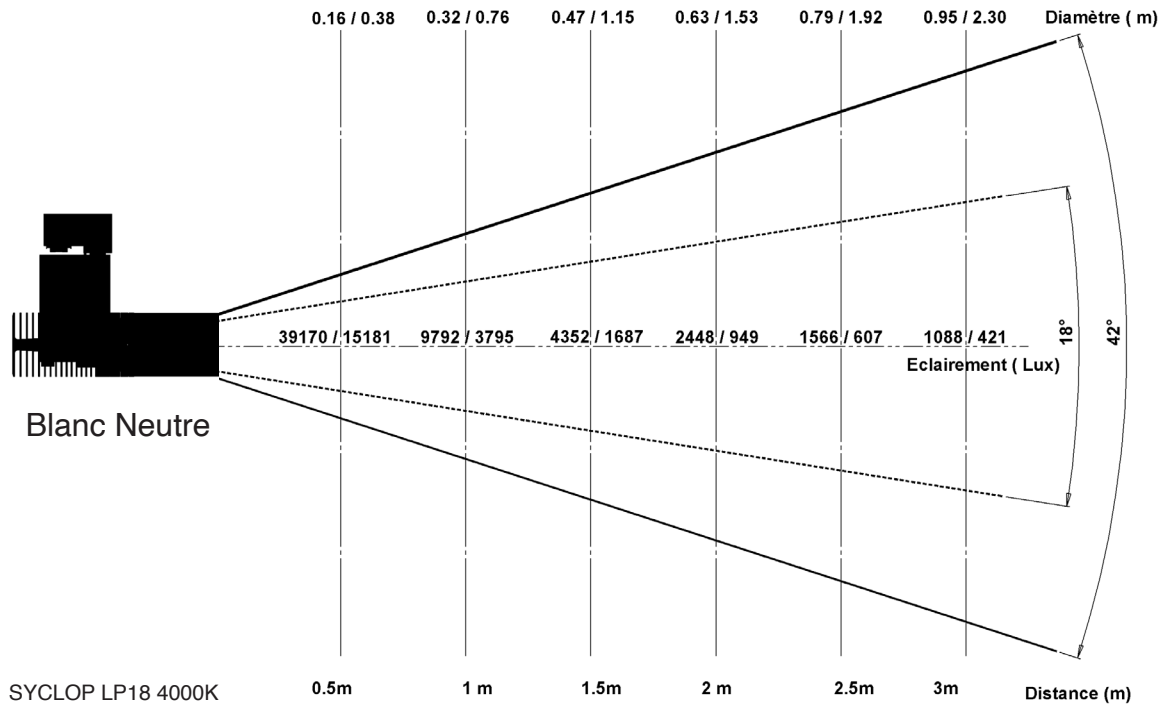

Gamme SYCLOP

SYCLOP LP18

Photométries

SPX Lighting Site de production (Siège Social) Zac des Coinchettes 36 100 ISSOUDUN - France - Tél : 02 54 03 02 86
Bureaux commerciaux 10 rue des Marronniers 94 240 L'Hay Les Roses - France
Contacts au +33 01 82 33 02 80 - contact@spx-lighting.com - www.spx-lighting.com

Tous droits réservés. Toute reproduction, même partielle est interdite, sans autorisation préalable écrite de SPX Lighting. Les informations contenues dans le présent document n'engagent pas contractuellement SPX Lighting. Malgré le soin que SPX Lighting a porté à l'exactitude et à la précision des informations, la responsabilité de SPX Lighting ne peut être recherchée en cas d'information inexacte. SPX Lighting se réserve le droit de modifier les informations à tout moment et sans préavis. Aucune responsabilité n'est acceptée par SPX Lighting quant aux conséquences de l'utilisation de ce document. La présente n'implique aucun transfert de droit de propriété intellectuelle.
Date de publication SEPTEMBRE 2022
VERSION 22C