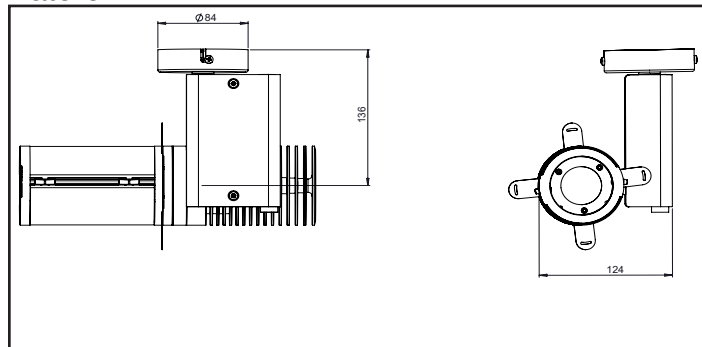

Gamme SYCLOP

SYCLOP LP18

Fixations

Adaptateur Rail 3 Allumages

Patère

Crochet

Murale

Accessoires

Optique 22°
avec porte filtre

Optique 40°
avec porte filtre

Gobo / Filtre Verre

Taille E (37,5 mm)

Diamètre utile 20 mm

Multicouche jusqu'à 4 mm maximum.

SPX Lighting Site de production (Siège Social) Zac des Coinchettes 36 100 ISSOUDUN - France - Tél : 02 54 03 02 86

Bureaux commerciaux 10 rue des Marronniers 94 240 L'Hay Les Roses - France

Contacts au +33 01 82 33 02 80 - contact@spx-lighting.com - www.spx-lighting.com

Date de publication SEPTEMBRE 2022

VERSION 22C