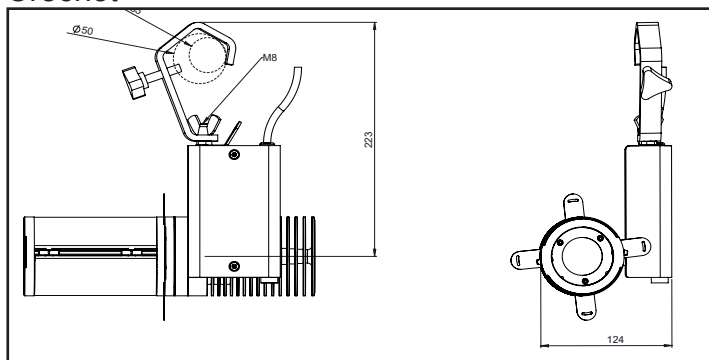

Gamme SYCLOP

SYCLOP LP18

Fixations

Adaptateur Rail 3 Allumages

Patère

Crochet

Murale

Accessoires

Optique 22°
avec porte filtre

Optique 40°
avec porte filtre

Gobo / Filtre Verre

Taille E (37,5 mm)

Diamètre utile 20 mm

Multicouche jusqu'à 4 mm maximum.

SPX Lighting Site de production (Siège Social) Zac des Coinchettes 36 100 ISSOUDUN - France - Tél : 02 54 03 02 86

Bureaux commerciaux 10 rue des Marronniers 94 240 L'Hay Les Roses - France

Contacts au +33 01 82 33 02 80 - contact@spx-lighting.com - www.spx-lighting.com

Date de publication SEPTEMBRE 2022

VERSION 22C