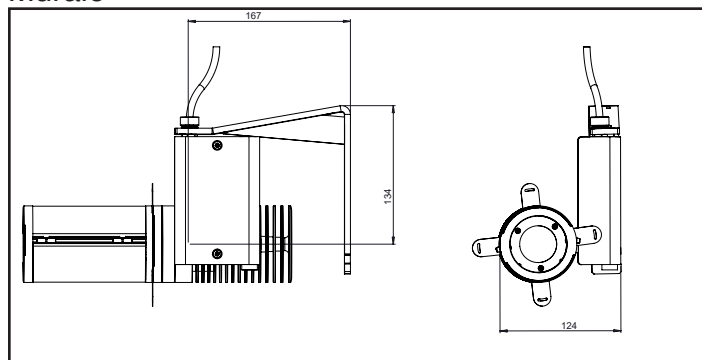

Gamme SYCLOP

SYCLOP LP18

Fixations

Adaptateur Rail 3 Allumages

Patère

Crochet

Murale

Accessoires

Optique 22°
avec porte filtre

Optique 40°
avec porte filtre

Gobo / Filtre Verre

Taille E (37,5 mm)

Diamètre utile 20 mm

Multicouche jusqu'à 4 mm maximum.

SPX Lighting Site de production (Siège Social) Zac des Coinchettes 36 100 ISSOUDUN - France - Tél : 02 54 03 02 86

Bureaux commerciaux 10 rue des Marronniers 94 240 L'Hay Les Roses - France

Contacts au +33 01 82 33 02 80 - contact@spx-lighting.com - www.spx-lighting.com

Date de publication SEPTEMBRE 2022

VERSION 22C