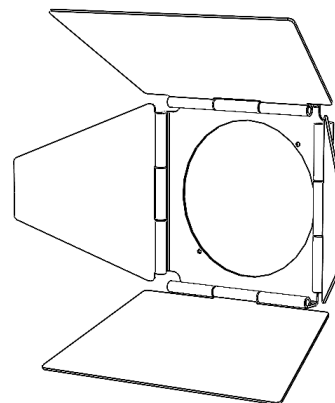

Accessoires

Optique 22°
avec porte filtre

Optique 40°
avec porte filtre

Volets coupe flux
Adaptables sur les optiques 22° et 40°