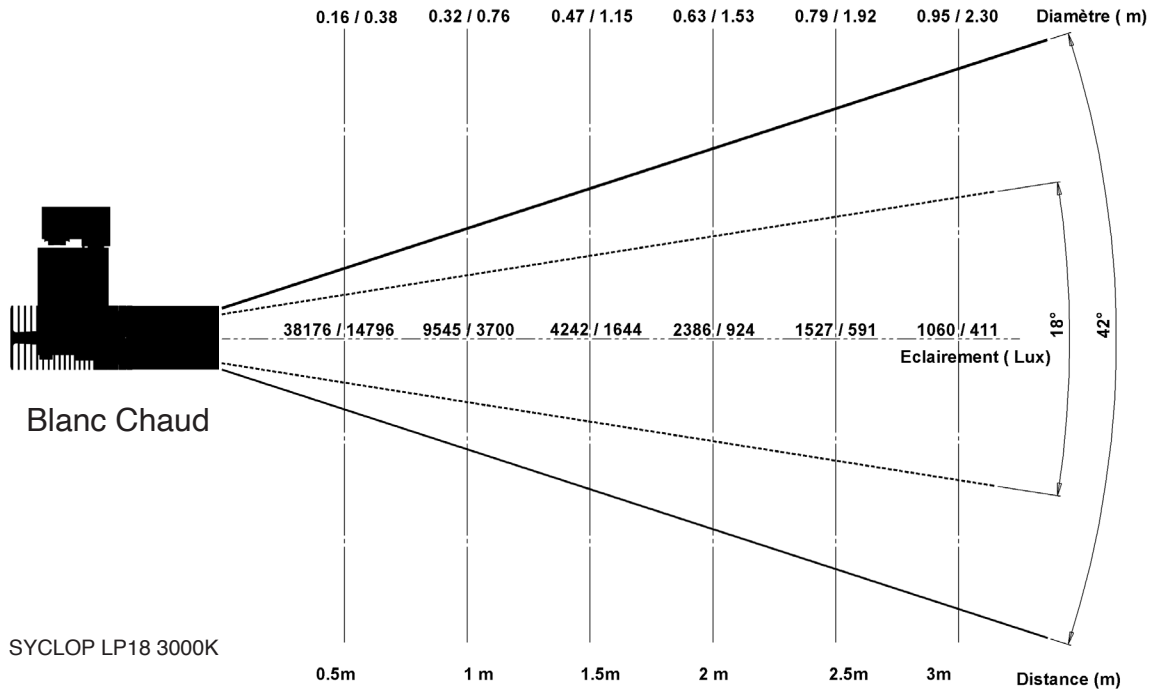

Gamme SYCLOP

SYCLOP LP18

Photométries

SPX Lighting Site de production (Siège Social) Zac des Coinchettes 36 100 ISSOUDUN - France - Tél : 02 54 03 02 86
Bureaux commerciaux 10 rue des Marronniers 94 240 L'Hay Les Roses - France
Contacts au +33 01 82 33 02 80 - contact@spx-lighting.com - www.spx-lighting.com

Tous droits réservés. Toute reproduction, même partielle est interdite, sans autorisation préalable écrite de SPX Lighting. Les informations contenues dans le présent document n'engagent pas contractuellement SPX Lighting. Malgré le soin que SPX Lighting a porté à l'exactitude et à la précision des informations, la responsabilité de SPX Lighting ne peut être recherchée en cas d'information inexacte. SPX Lighting se réserve le droit de modifier les informations à tout moment et sans préavis. Aucune responsabilité n'est acceptée par SPX Lighting quant aux conséquences de l'utilisation de ce document. La présente n'implique aucun transfert de droit de propriété intellectuelle.
Date de publication SEPTEMBRE 2022
VERSION 22C