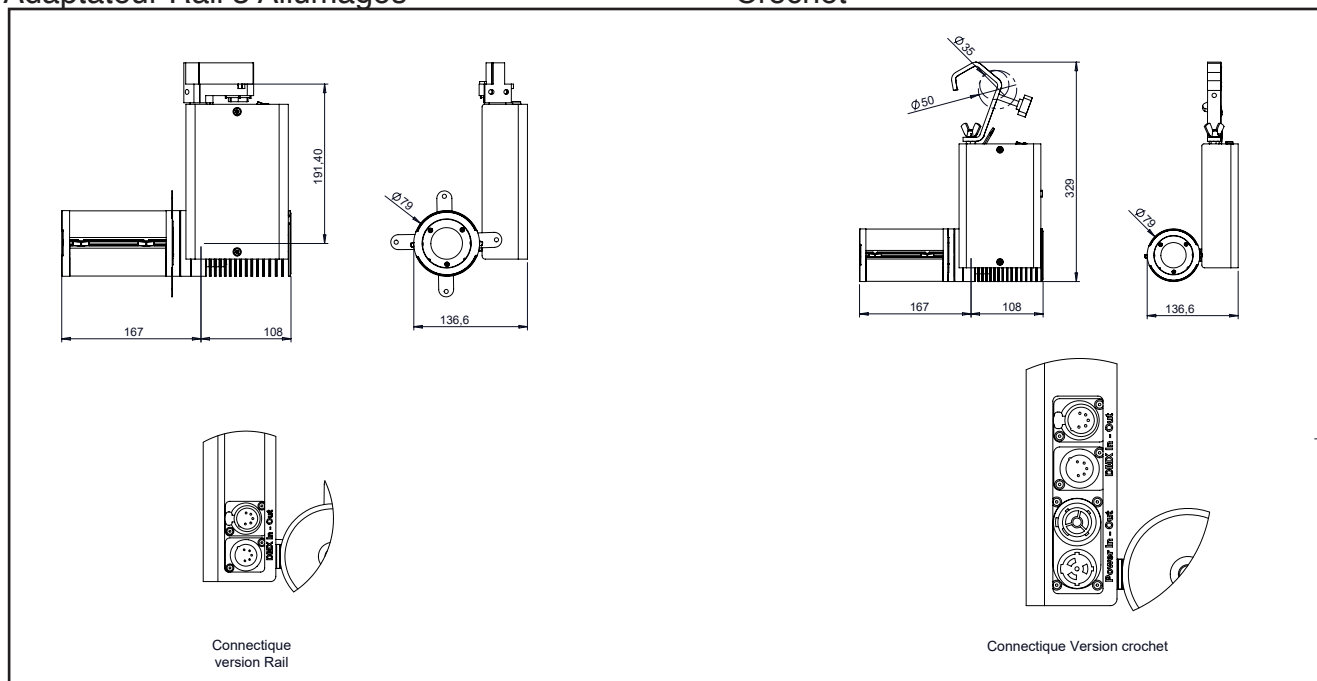

Version crochet : livrée avec câble alimentation TRUE1 et fiche secteur 2P+T, longueur 1 mètre.

**CONCEPTION
FABRICATION**

Caractéristiques techniques

Source lumineuse	LED
Puissance Led	35W
Angle d'ouverture cadreur	Zoom 18° à 42°
Température de couleur (Step Macadam (SDCM2))	3 000K - 4 000K
Flux Lumineux Led	3 096 lm - 3 175 lm
IRC (Ra)	97 - 97
R9	> 96
Maintien flux lumineux L80B10	90 000 heures de fonctionnement
Gradation/pilotage	DMX 8 ou 16 Bits
Refroidissement	Passif
Matériaux	Corps : alu - acier peint
Poids	2,400 Kg
Finition	Noir ou Blanc - RAL sur demande

Date de publication SEPTEMBRE 2022. -
VERSION 22C

SYCLOP 35 DMX

Fixations

Adaptateur Rail 3 Allumages

Crochet

Accessoires

Optique 22°
avec porte filtre

Optique 40°
avec porte filtre

Volets coupe flux
Adaptables sur les optiques 22° et 40°

Gobo / Filtre Verre

Taille E (37,5 mm)

Diamètre utile 20 mm

Multicouche jusqu'à 4 mm maximum.

SPX Lighting Site de production (Siège Social) Zac des Coinchettes 36 100 ISSOUDUN - France - Tél : 02 54 03 02 86
Bureaux commerciaux 10 rue des Marronniers 94 240 L'Hay Les Roses - France
Contacts au +33 01 82 33 02 80 - contact@spx-lighting.com - www.spx-lighting.com