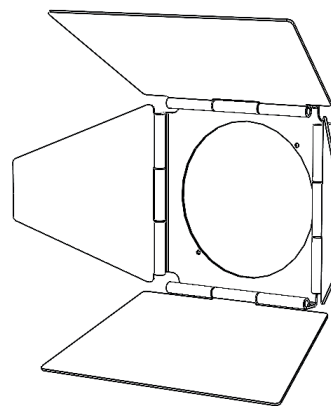

Date de publication SEPTEMBRE 2022. -
VERSION 22C

SYCLOP 35 DMX

Fixations

Adaptateur Rail 3 Allumages

Crochet

Accessoires

Optique 22°
avec porte filtre

Optique 40°
avec porte filtre

Volets coupe flux
Adaptables sur les optiques 22° et 40°

Gobo / Filtre Verre

Taille E (37,5 mm)

Diamètre utile 20 mm

Multicouche jusqu'à 4 mm maximum.

SPX Lighting Site de production (Siège Social) Zac des Coinchettes 36 100 ISSOUDUN - France - Tél : 02 54 03 02 86
Bureaux commerciaux 10 rue des Marronniers 94 240 L'Hay Les Roses - France
Contacts au +33 01 82 33 02 80 - contact@spx-lighting.com - www.spx-lighting.com