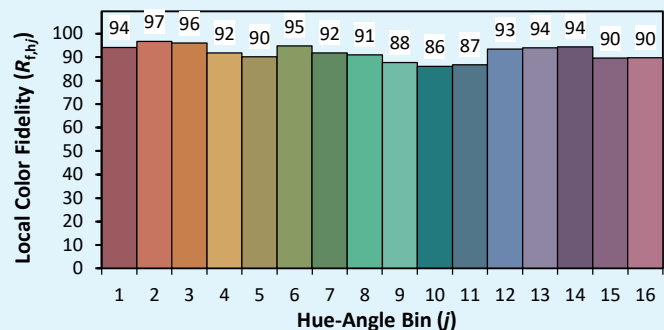

SYCLOP 35 DMX

Colorimétries

Source: COB 4000K

Manufacturer: SPX LIGHTING

Date: 06/07/2022

Model: SYCLOP 4000K

Notes:

Valeurs données à titre indicatif, variant autour de la valeur typique.