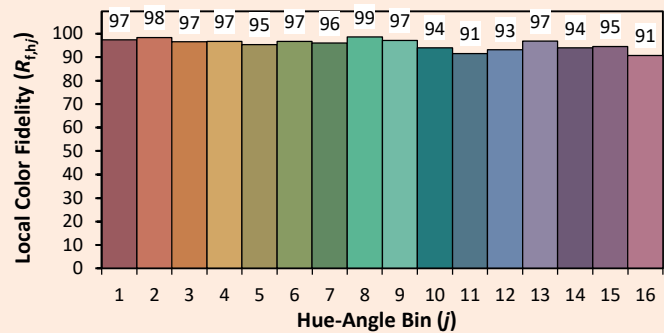

SYCLOP 35 DMX

Colorimétries

Source: COB 3000K

Manufacturer: SPX LIGHTING

Date: 06/07/2022

Model: SYCLOP 3000K

Notes:

Valeurs données à titre indicatif, variant autour de la valeur typique.