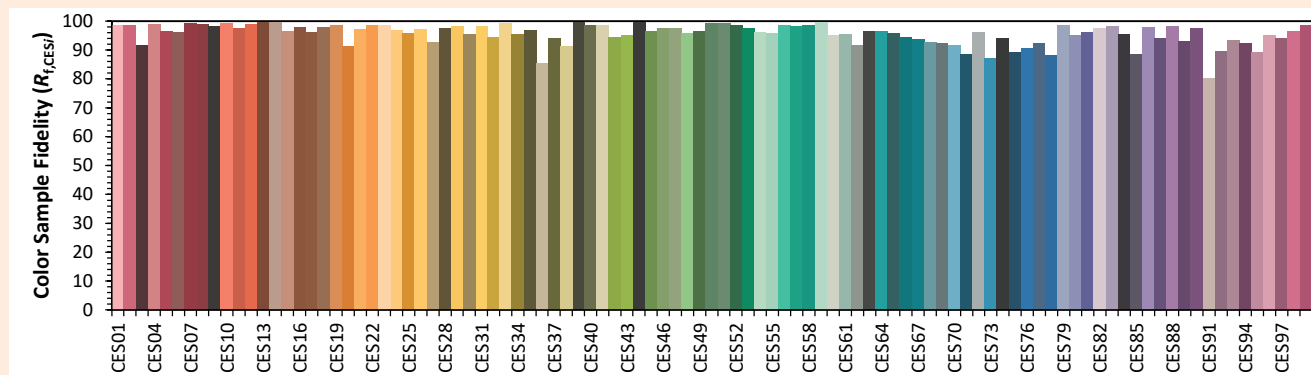

SYCLOP 35 DMX

Colorimétries

Source: COB 3000K

Manufacturer: SPX LIGHTING

Date: 06/07/2022

Model: SYCLOP 3000K

Notes:

Valeurs données à titre indicatif, variant autour de la valeur typique.