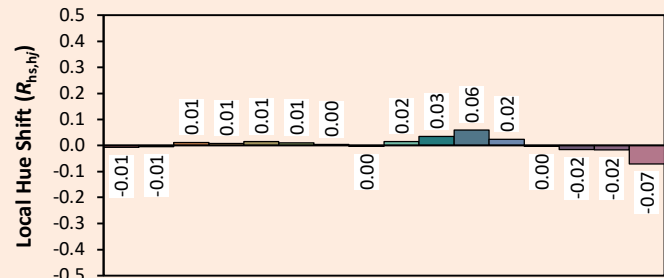

SYCLOP 35 DMX

Colorimétries

Source: COB 3000K

Manufacturer: SPX LIGHTING

Date: 06/07/2022

Model: SYCLOP 3000K

Notes:

Valeurs données à titre indicatif, variant autour de la valeur typique.