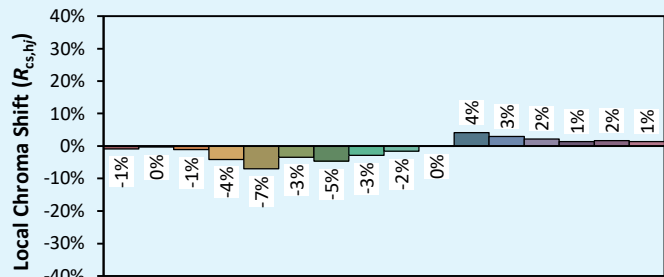

SYCLOP 35 DMX

Colorimétries

Source: COB 4000K

Manufacturer: SPX LIGHTING

Date: 06/07/2022

Model: SYCLOP 4000K

Notes:

Valeurs données à titre indicatif, variant autour de la valeur typique.