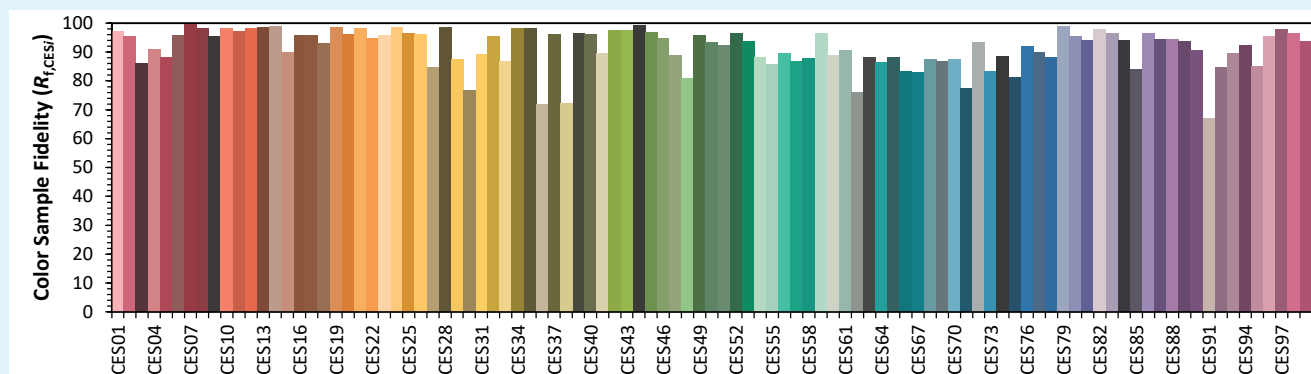

SYCLOP 35 DMX

Colorimétries

Source: COB 4000K

Manufacturer: SPX LIGHTING

Date: 06/07/2022

Model: SYCLOP 4000K

Notes:

Valeurs données à titre indicatif, variant autour de la valeur typique.