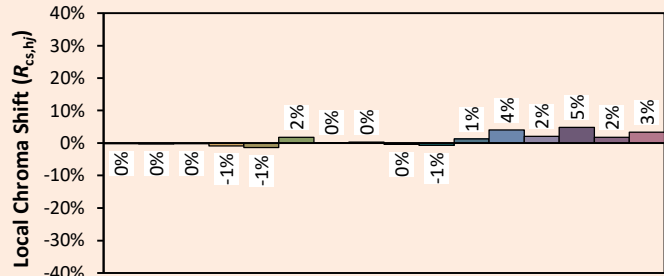

SYCLOP 35 DMX

Colorimétries

Source: COB 3000K

Manufacturer: SPX LIGHTING

Date: 06/07/2022

Model: SYCLOP 3000K

Notes:

Valeurs données à titre indicatif, variant autour de la valeur typique.