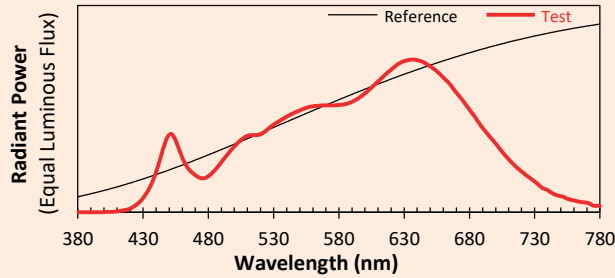

SYCLOP 35 DMX

Colorimétries

Source: COB 3000K

Manufacturer: SPX LIGHTING

Date: 06/07/2022

Model: SYCLOP 3000K

Notes:

Valeurs données à titre indicatif, variant autour de la valeur typique.