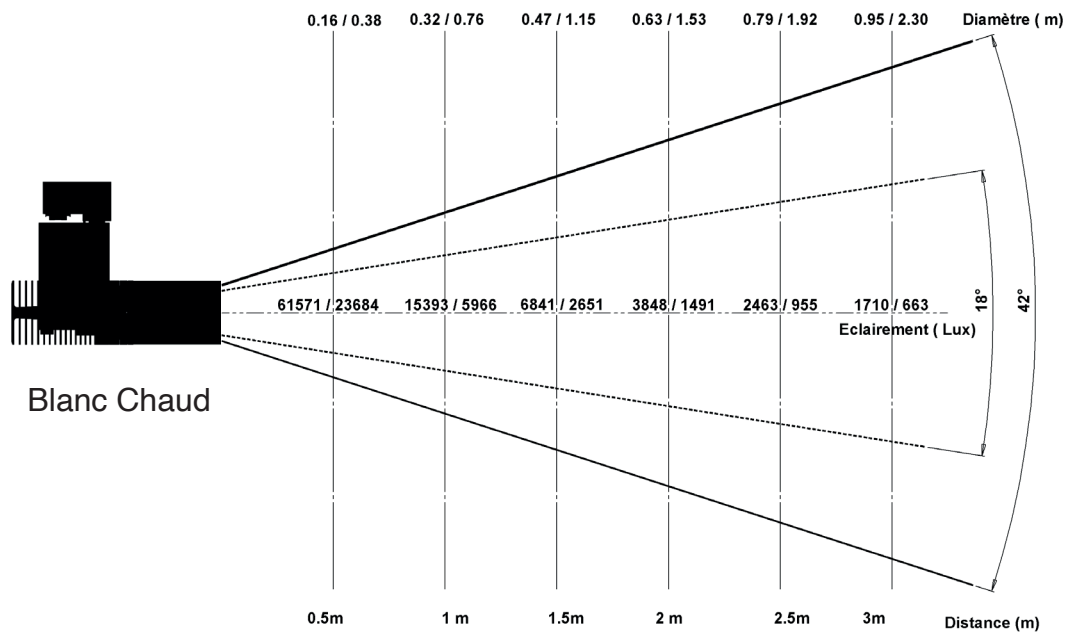

SYCLOP 35 DMX

Photométries

SYCLOP LP35 - 3000K