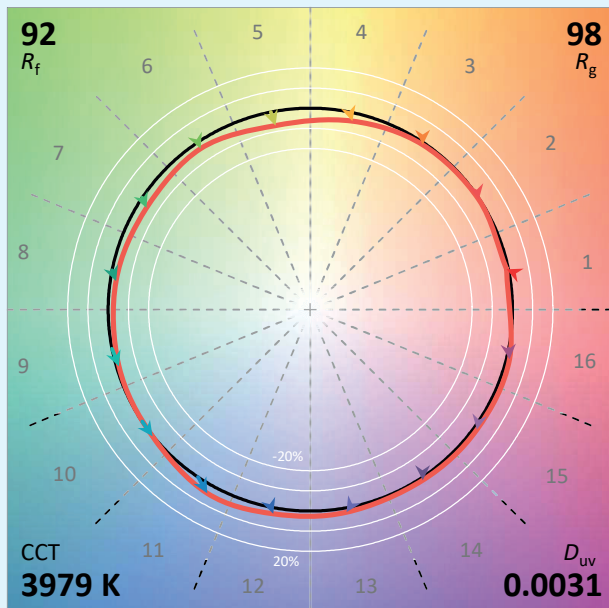

Version crochet : livrée avec câble alimentation TRUE1 et fiche secteur 2P+T, longueur 1 mètre.

**CONCEPTION
FABRICATION**

Caractéristiques techniques

Source lumineuse	LED
Puissance Led	35W
Angle d'ouverture cadreur	Zoom 18° à 42°
Température de couleur (Step Macadam (SDCM2))	3 000K - 4 000K
Flux Lumineux Led	3 096 lm - 3 175 lm
IRC (Ra)	97 - 97
R9	> 96
Maintien flux lumineux L80B10	90 000 heures de fonctionnement
Gradation/pilotage	DMX 8 ou 16 Bits
Refroidissement	Passif
Matériaux	Corps : alu - acier peint
Poids	2,400 Kg
Finition	Noir ou Blanc - RAL sur demande

SYCLOP 35 DMX

Colorimétries

Source: COB 4000K

Manufacturer: SPX LIGHTING

Date: 06/07/2022

Model: SYCLOP 4000K

Notes:

Valeurs données à titre indicatif, variant autour de la valeur typique.