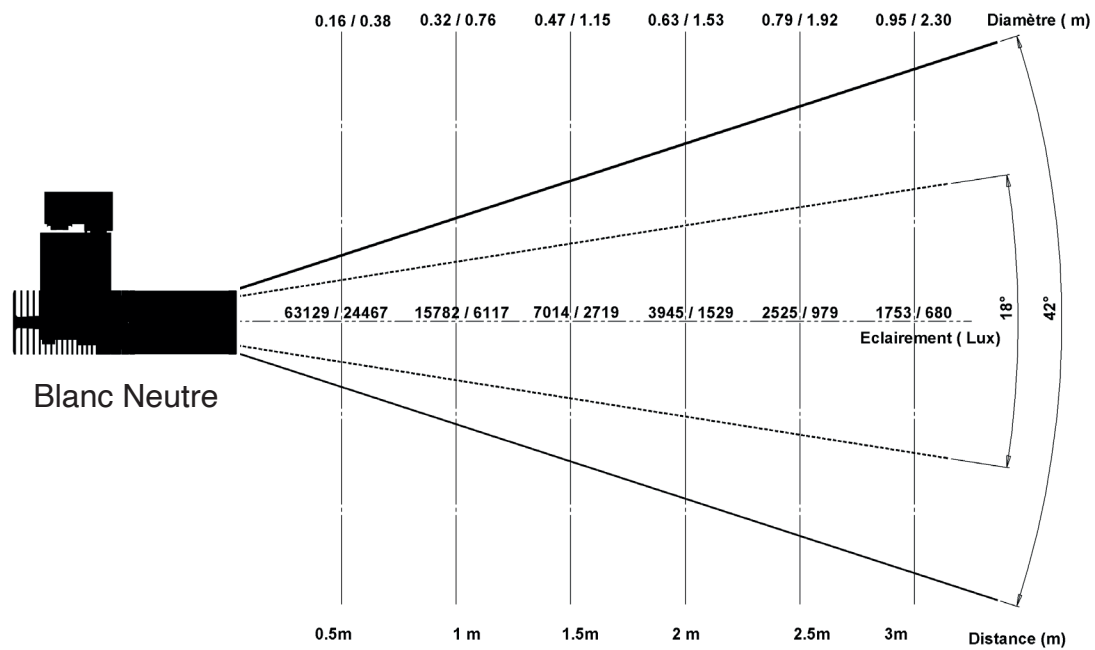

SYCLOP LP35 - 4000K

SPX Lighting Site de production (Siège Social) Zac des Coinchettes 36 100 ISSOUDUN - France - Tél : 02 54 03 02 86
Bureaux commerciaux 10 rue des Marronniers 94 240 L'Hay Les Roses - France
Contacts au +33 01 82 33 02 80 - contact@spx-lighting.com - www.spx-lighting.com