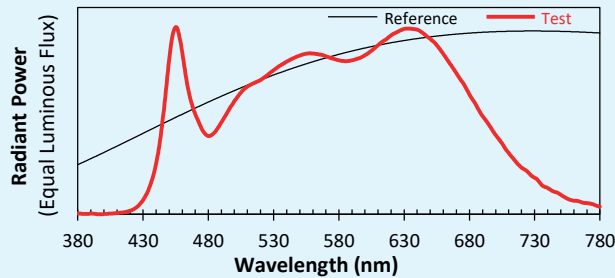

SYCLOP 35 DMX

Colorimétries

Source: COB 4000K

Manufacturer: SPX LIGHTING

Date: 06/07/2022

Model: SYCLOP 4000K

Notes:

Valeurs données à titre indicatif, variant autour de la valeur typique.