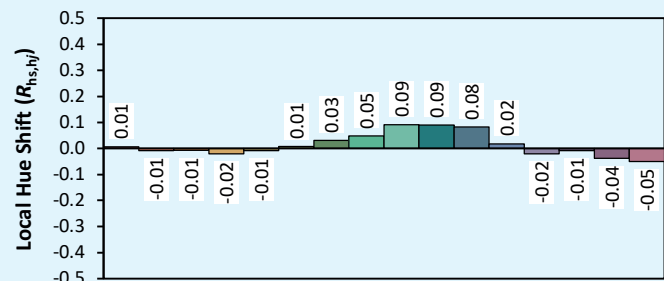

SYCLOP 35 DMX

Colorimétries

Source: COB 4000K

Manufacturer: SPX LIGHTING

Date: 06/07/2022

Model: SYCLOP 4000K

Notes:

Valeurs données à titre indicatif, variant autour de la valeur typique.