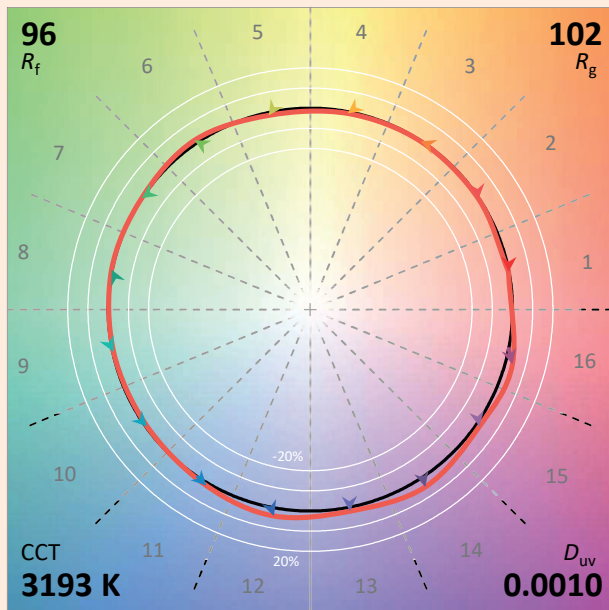

Version crochet : livrée avec câble alimentation TRUE1 et fiche secteur 2P+T, longueur 1 mètre.

**CONCEPTION
FABRICATION**

Caractéristiques techniques

Source lumineuse	LED
Puissance Led	35W
Angle d'ouverture cadreur	Zoom 18° à 42°
Température de couleur (Step Macadam (SDCM2))	3 000K - 4 000K
Flux Lumineux Led	3 096 lm - 3 175 lm
IRC (Ra)	97 - 97
R9	> 96
Maintien flux lumineux L80B10	90 000 heures de fonctionnement
Gradation/pilotage	DMX 8 ou 16 Bits
Refroidissement	Passif
Matériaux	Corps : alu - acier peint
Poids	2,400 Kg
Finition	Noir ou Blanc - RAL sur demande

SYCLOP 35 DMX

Colorimétries

Source: COB 3000K

Manufacturer: SPX LIGHTING

Date: 06/07/2022

Model: SYCLOP 3000K

Notes:

Valeurs données à titre indicatif, variant autour de la valeur typique.