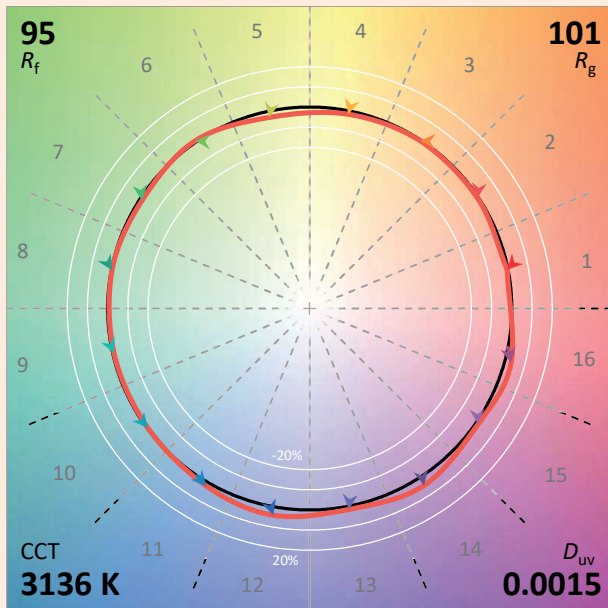

Source: COB 3000K

Manufacturer: SPX LIGHTING

Date: 17/03/2023

Model: ISCAD 3000K