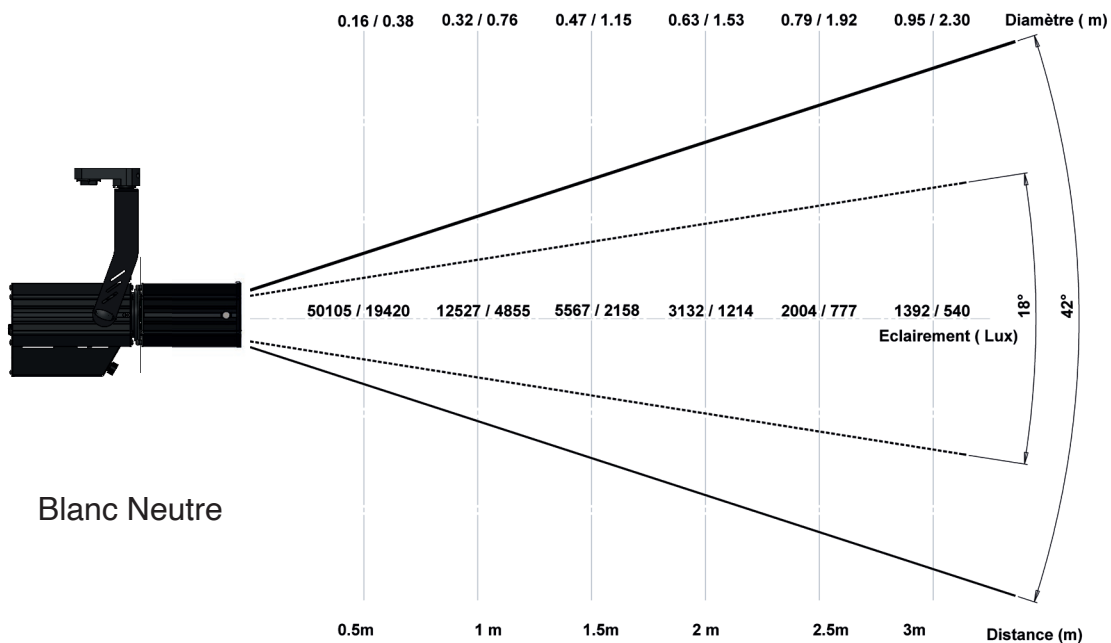

ISCAD 4000K

SPX Lighting Site de production (Siège Social) Zac des Coinchettes 36 100 ISSOUDUN - France - Tél : 02 54 03 02 86
Bureaux commerciaux 10 rue des Marronniers 94 240 L'Hay Les Roses - France
Contacts au +33 01 82 33 02 80 - contact@spx-lighting.com - www.spx-lighting.com

Date de publication MARS 2023
VERSION 23A