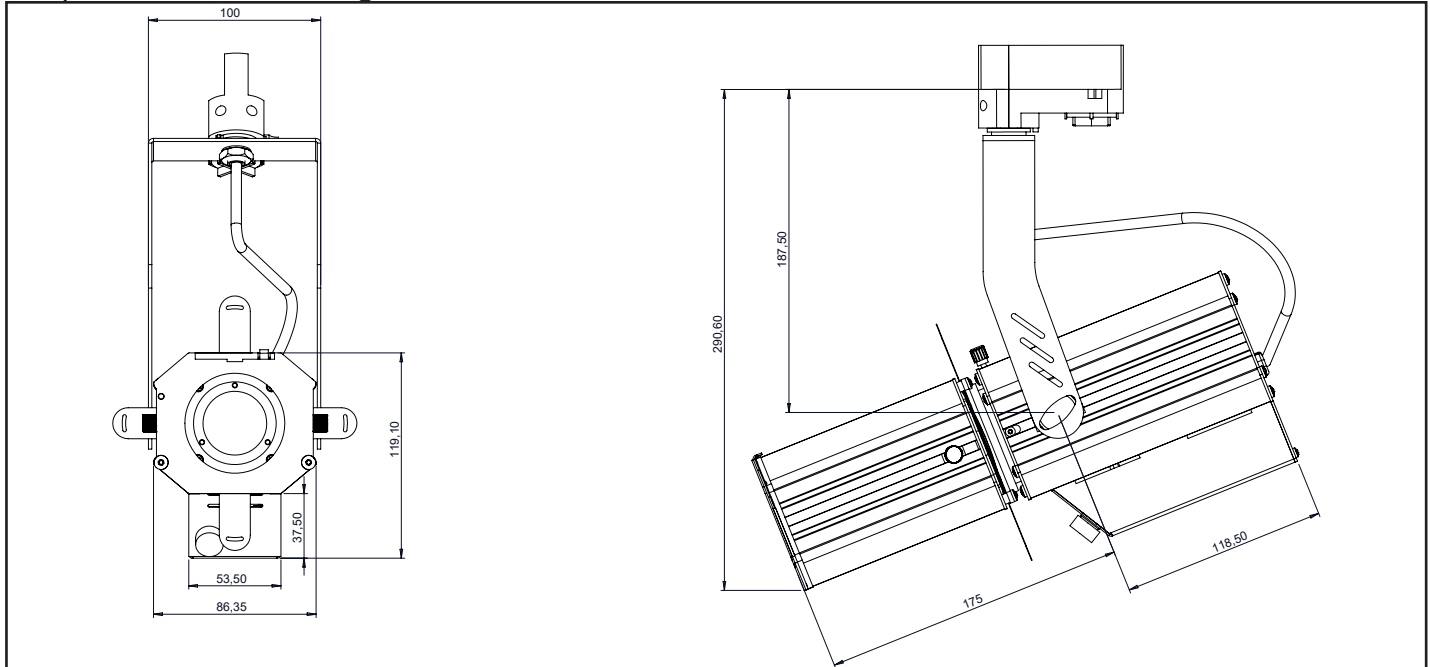

Adaptateur Rail 3 Allumages

Autres fixations sur demande