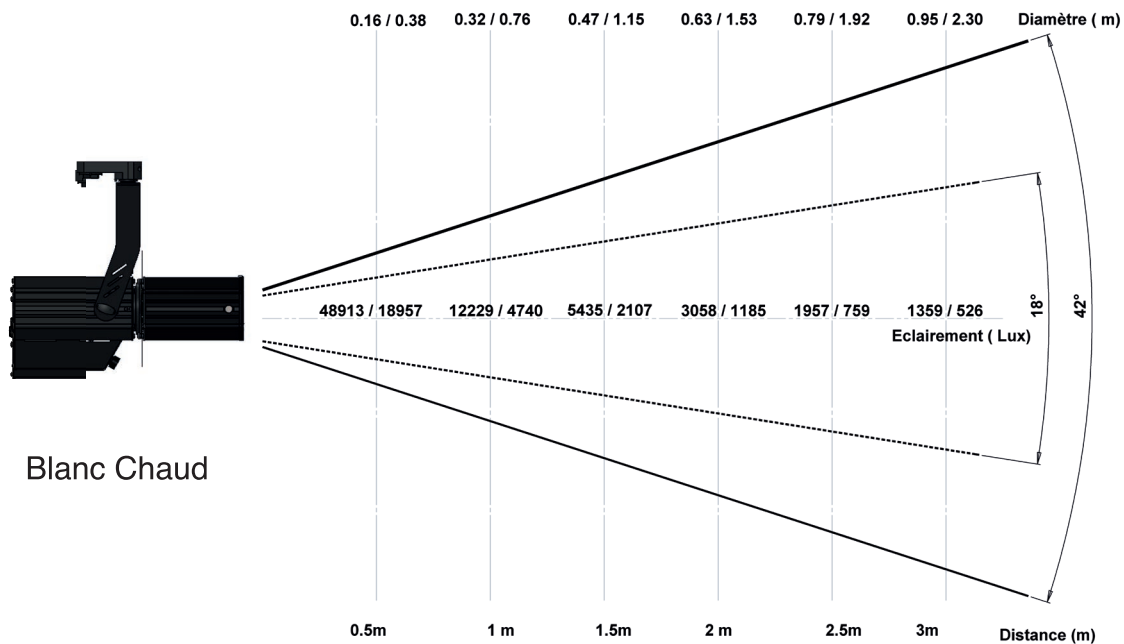

Gamme ISCAD

ISCAD

Photométries

ISCAD 3000K