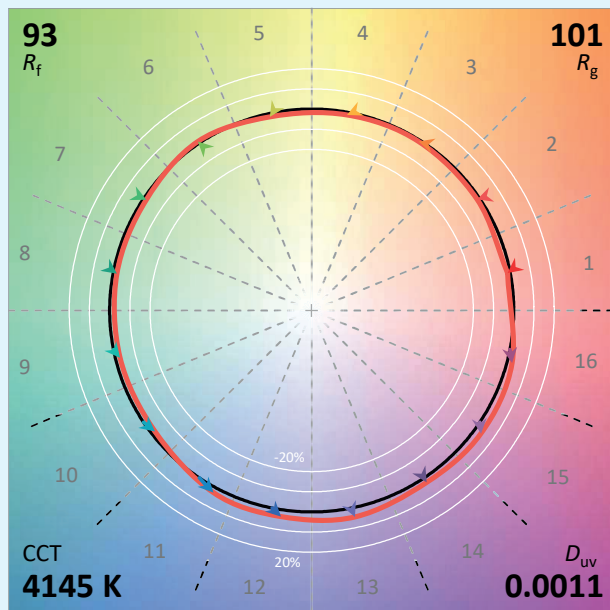

ISCAD

Colorimétries

Source: COB 4000K

Manufacturer: SPX LIGHTING

Date: 17/03/2023

Model: ISCAD 4000K

Notes:

Valeurs données à titre indicatif, variant autour de la valeur typique.

x **0.3749**
y **0.3756**
u' **0.2220**
v' **0.5002**

CIE 13.3-1995
(CRI)

R_a 96
R_g 93

SPX Lighting Site de production (Siège Social) Zac des Coinchettes 36 100 ISSOUDUN - France - Tél : 02 54 03 02 86
Bureaux commerciaux 10 rue des Marronniers 94 240 L'Hay Les Roses - France
Contacts au +33 01 82 33 02 80 - contact@spx-lighting.com - www.spx-lighting.com

Date de publication MARS 2023
VERSION 23A