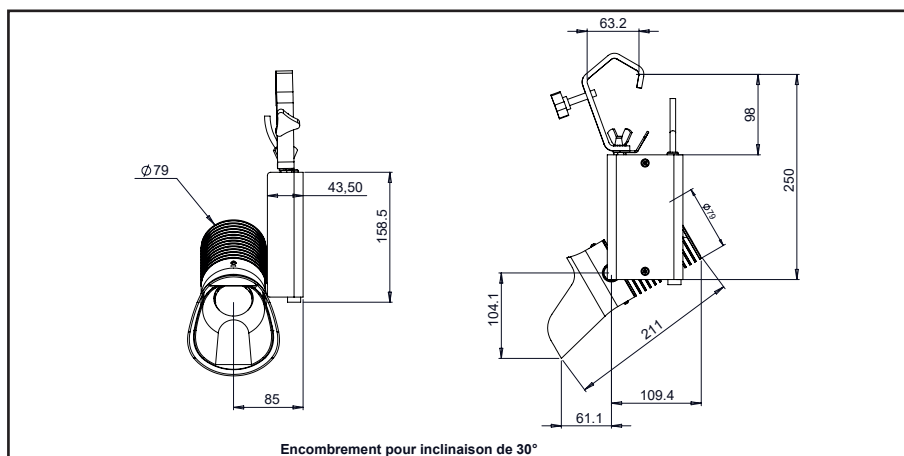

Crochet

SPX Lighting Site de production (Siège Social) Zac des Coinchettes 36 100 ISSOUDUN - France - Tél : 02 54 03 02 86
Bureaux commerciaux 10 rue des Marronniers 94 240 L'Hay Les Roses - France
Contacts au +33 01 82 33 02 80 - contact@spx-lighting.com - www.spx-lighting.com

Date de publication SEPTEMBRE 2022 -

VERSION 22C