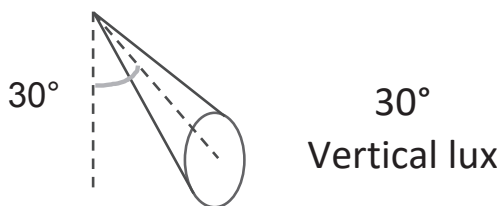

Gamme ILYAD

ILYAD Wash LP 25

Photométries

D	lux	L	W	A
0.5	1368	0.9	1.1	0.9
1	342	1.8	2.2	1.7
2	86	3.6	4.3	3.5
3	38	5.3	6.5	5.2