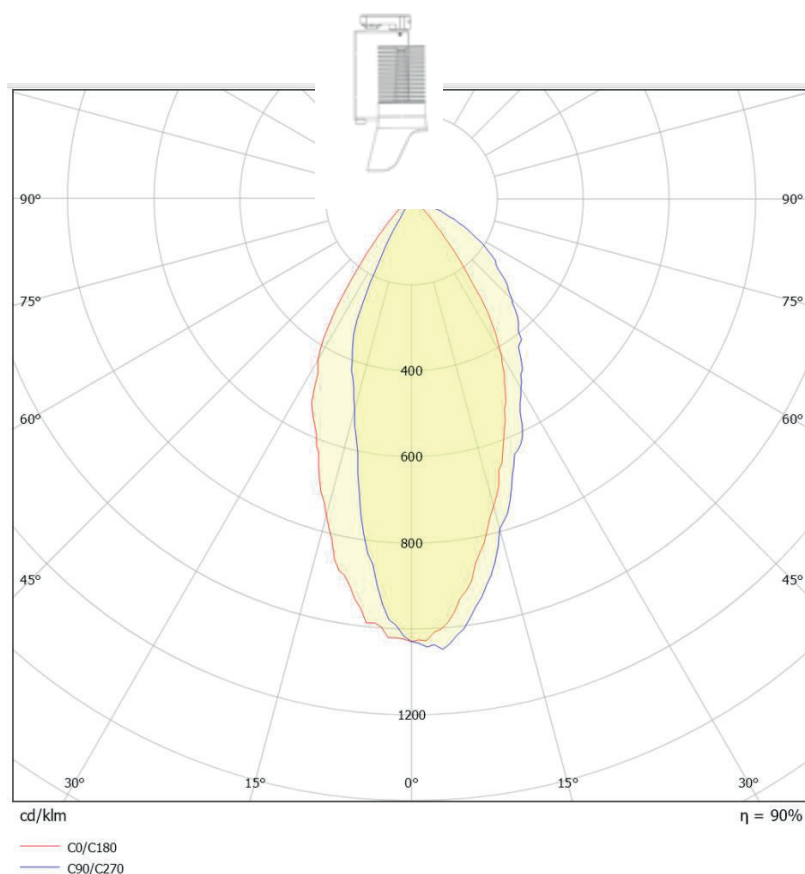

ILYAD W LP25 3000K