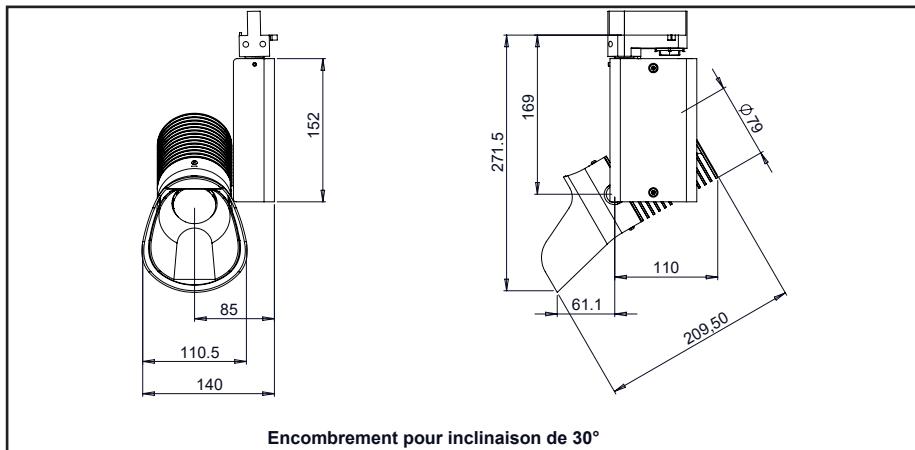

Gamme ILYAD

ILYAD Wash LP 25

Fixations

Adaptateur Rail 3 Allumages

Patère