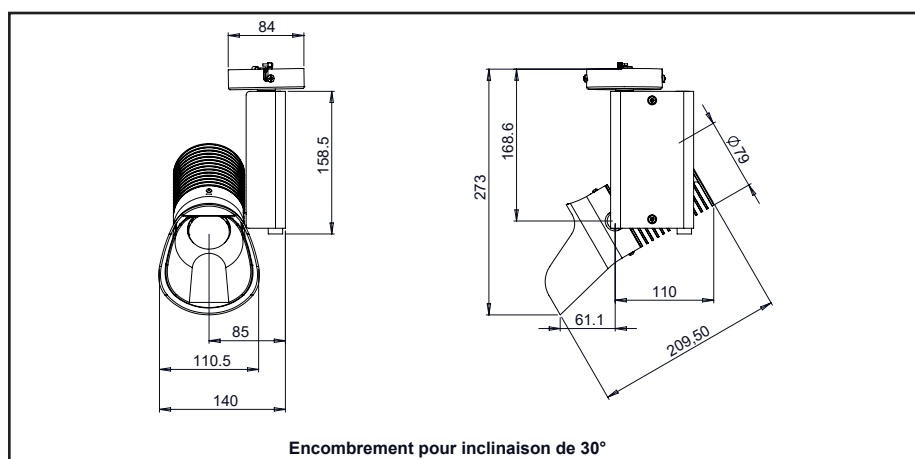

Gamme ILYAD

ILYAD Wash LP 25

Fixations

Adaptateur Rail 3 Allumages

Patère

Crochet

SPX Lighting Site de production (Siège Social) Zac des Coinchettes 36 100 ISSOUDUN - France - Tél : 02 54 03 02 86
Bureaux commerciaux 10 rue des Marronniers 94 240 L'Hay Les Roses - France
Contacts au +33 01 82 33 02 80 - contact@spx-lighting.com - www.spx-lighting.com

Date de publication SEPTEMBRE 2022 -

VERSION 22C