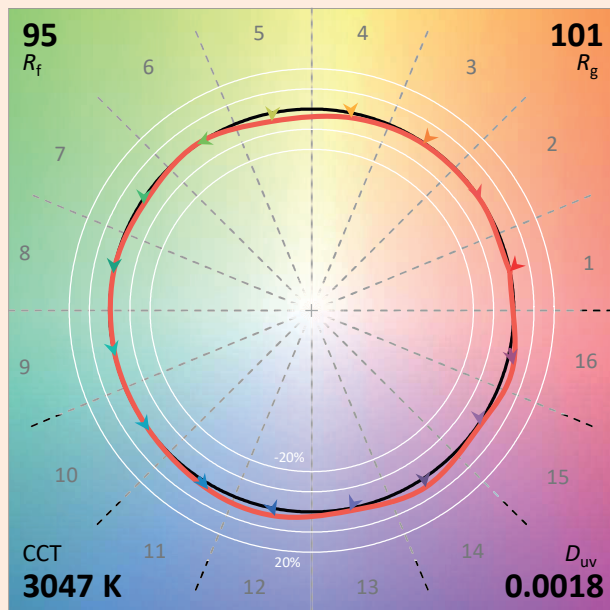

Gamme ILYAD

ILYAD Wash LP 25

Colorimétries

Source: COB 3000K

Manufacturer: SPX LIGHTING

Date: 22/07/2022

Model: ILYAD 3000K

Notes:

Valeurs données à titre indicatif, variant autour de la valeur typique.

x 0.4362
y 0.4085
u' 0.2482
v' 0.5230

CIE 13.3-1995
(CRI)
R_a 98
R₉ 100

SPX Lighting Site de production (Siège Social) Zac des Coinchettes 36 100 ISSOUDUN - France - Tél : 02 54 03 02 86
Bureaux commerciaux 10 rue des Marronniers 94 240 L'Hay Les Roses - France
Contacts au +33 01 82 33 02 80 - contact@spx-lighting.com - www.spx-lighting.com

Date de publication SEPTEMBRE 2022 -
VERSION 22C