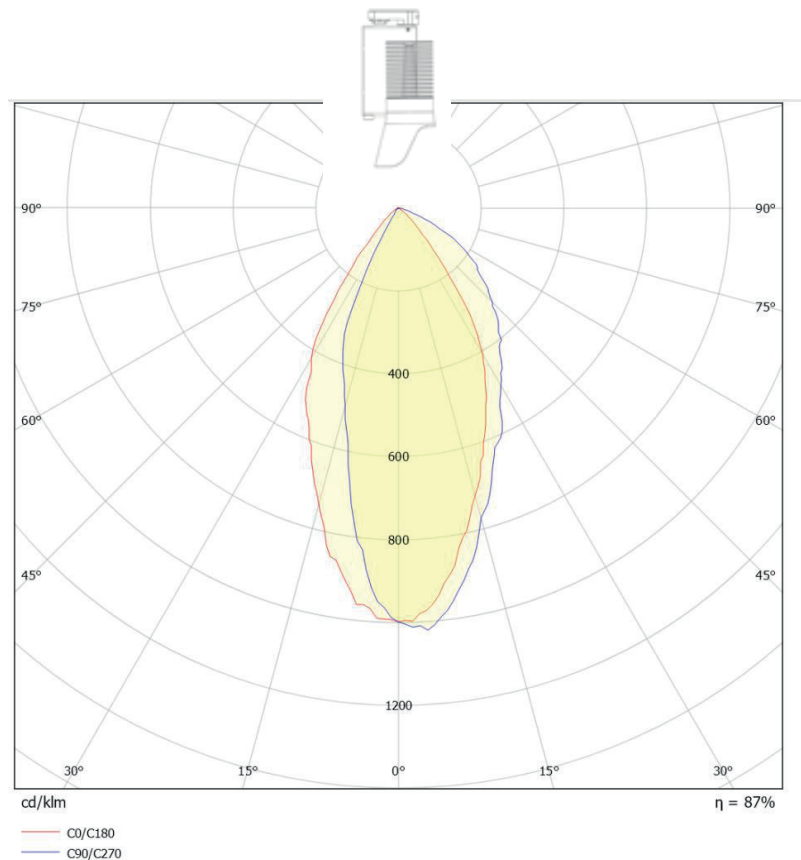

ILYAD W LP25 4000K