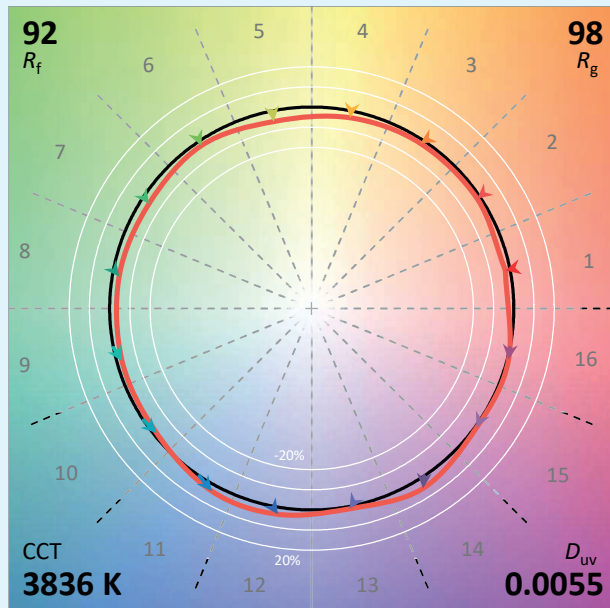

Gamme ILYAD

ILYAD Wash LP 25

Colorimétries

Source: COB 4000K

Manufacturer: SPX LIGHTING

Date: 22/07/2022

Model: ILYAD 4000K

Notes:

Valeurs données à titre indicatif, variant autour de la valeur typique.

x 0.3925
y 0.3962
u' 0.2253
v' 0.5116

CIE 13.3-1995 (CRI)

R_a 94
R_g 83

SPX Lighting Site de production (Siège Social) Zac des Coinchettes 36 100 ISSOUDUN - France - Tél : 02 54 03 02 86
Bureaux commerciaux 10 rue des Marronniers 94 240 L'Hay Les Roses - France
Contacts au +33 01 82 33 02 80 - contact@spx-lighting.com - www.spx-lighting.com

Date de publication SEPTEMBRE 2022 - VERSION 22C