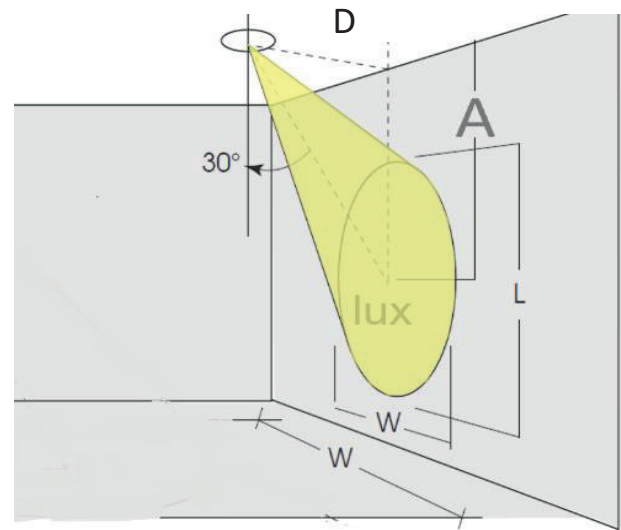

Gamme ILYAD

ILYAD Wash LP 25

Photométries

30°
Vertical lux

D	lux	L	W	A
0.5	1406	0.9	1.1	0.9
1	352	1.8	2.2	1.7
2	88	3.6	4.3	3.5
3	39	5.3	6.5	5.2