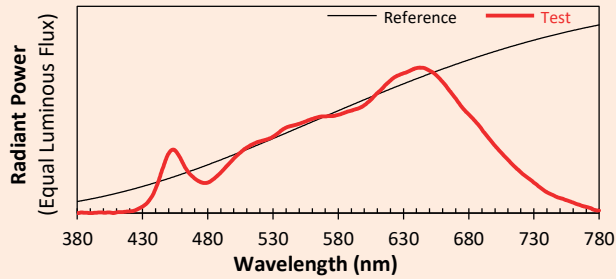

Gamme ILYAD

ILYAD Wash LP 25

Colorimétries

Source: COB 3000K

Manufacturer: SPX LIGHTING

Date: 22/07/2022

Model: ILYAD 3000K

Notes:

Valeurs données à titre indicatif, variant autour de la valeur typique.

x 0.4362
y 0.4085
u' 0.2482
v' 0.5230

CIE 13.3-1995
(CRI)
R_a 98
R₉ 100

SPX Lighting Site de production (Siège Social) Zac des Coinchettes 36 100 ISSOUDUN - France - Tél : 02 54 03 02 86
Bureaux commerciaux 10 rue des Marronniers 94 240 L'Hay Les Roses - France
Contacts au +33 01 82 33 02 80 - contact@spx-lighting.com - www.spx-lighting.com

Date de publication SEPTEMBRE 2022 -
VERSION 22C