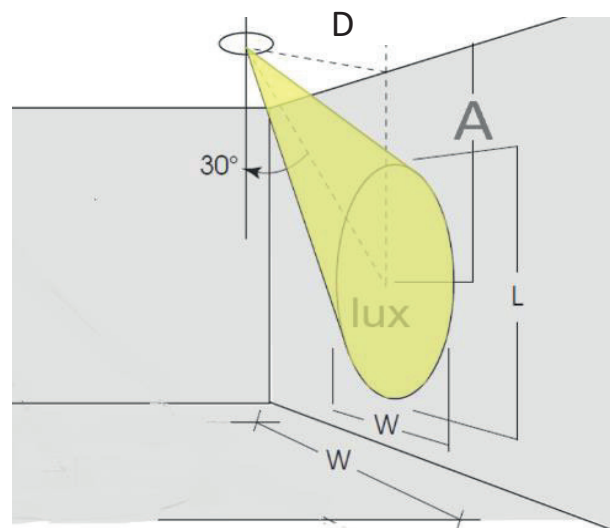

Gamme ILYAD

ILYAD Wash LP 25

Photométries

D	lux	L	W	A
0.5	1368	0.9	1.1	0.9
1	342	1.8	2.2	1.7
2	86	3.6	4.3	3.5
3	38	5.3	6.5	5.2

ILYAD W LP25 3000K

SPX Lighting Site de production (Siège Social) Zac des Coinchettes 36 100 ISSOUDUN - France - Tél : 02 54 03 02 86
Bureaux commerciaux 10 rue des Marronniers 94 240 L'Hay Les Roses - France
Contacts au +33 01 82 33 02 80 - contact@spx-lighting.com - www.spx-lighting.com

Date de publication SEPTEMBRE 2022 -
VERSION 22C