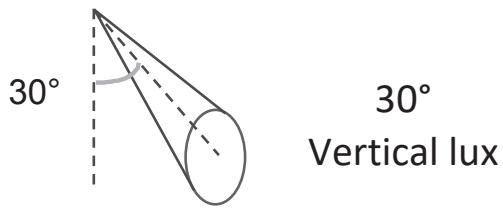

Gamme ILYAD

ILYAD Wash LP 18

Photométries

D	lux	L	W	A
0.5	1025	0.9	1.1	0.9
1	256	1.8	2.2	1.7
2	64	3.6	4.3	3.5
3	28	5.3	6.5	5.2