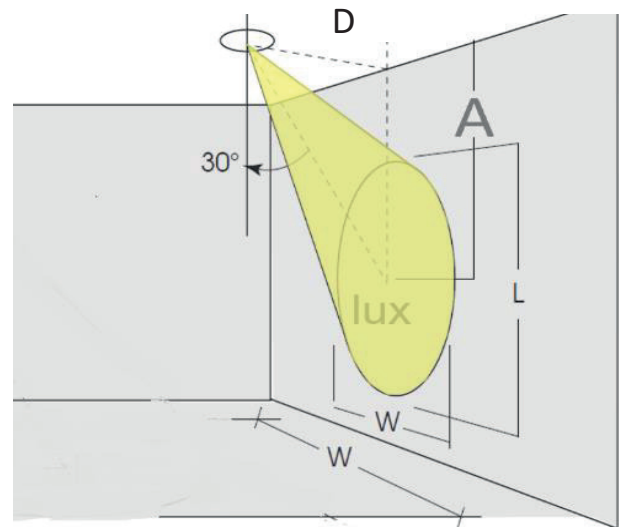

Gamme ILYAD

ILYAD Wash LP 18

Photométries

D	lux	L	W	A
0.5	950	0.9	1.1	0.9
1	238	1.8	2.2	1.7
2	59	3.6	4.3	3.5
3	26	5.3	6.5	5.2

ILYAD W LP18 3000K

SPX Lighting Site de production (Siège Social) Zac des Coinchettes 36 100 ISSOUDUN - France - Tél : 02 54 03 02 86
Bureaux commerciaux 10 rue des Marronniers 94 240 L'Hay Les Roses - France
Contacts au +33 01 82 33 02 80 - contact@spx-lighting.com - www.spx-lighting.com

Date de publication SEPTEMBRE 2022 -
VERSION 22C