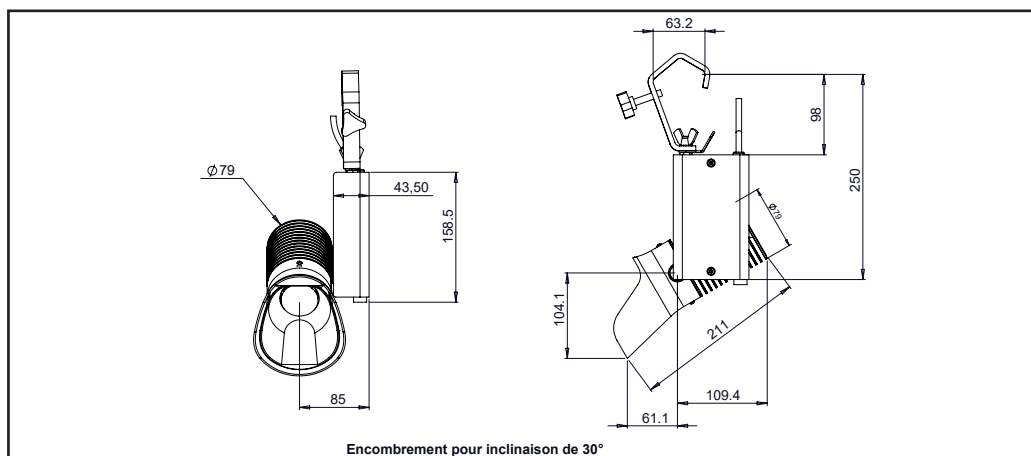

Crochet

SPX Lighting Site de production (Siège Social) Zac des Coinchettes 36 100 ISSOUDUN - France - Tél : 02 54 03 02 86
Bureaux commerciaux 10 rue des Marronniers 94 240 L'Hay Les Roses - France
Contacts au +33 01 82 33 02 80 - contact@spx-lighting.com - www.spx-lighting.com

Date de publication SEPTEMBRE 2022 -
VERSION 22C