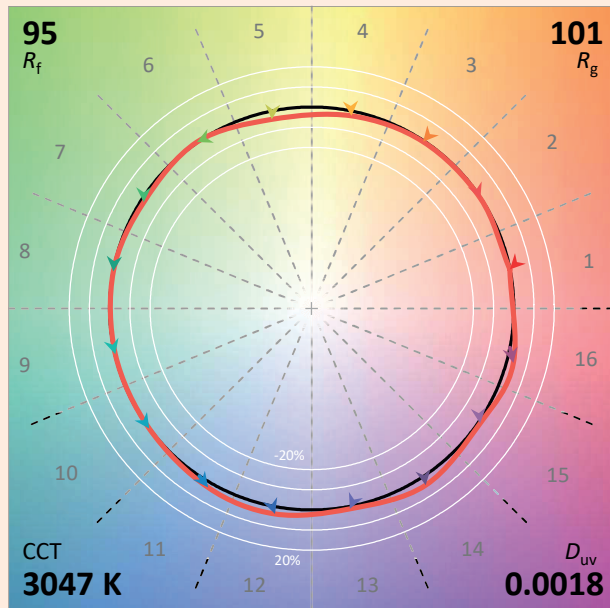

Gamme ILYAD

ILYAD Wash LP 18

Colorimétries

Source: COB 3000K

Manufacturer: SPX LIGHTING

Date: 22/07/2022

Model: ILYAD 3000K

Notes:

Valeurs données à titre indicatif, variant autour de la valeur typique.

x 0.4362
y 0.4085
u' 0.2482
v' 0.5230

CIE 13.3-1995 (CRI)

R_a 98
R_g 100

SPX Lighting Site de production (Siège Social) Zac des Coinchettes 36 100 ISSOUDUN - France - Tél : 02 54 03 02 86
Bureaux commerciaux 10 rue des Marronniers 94 240 L'Hay Les Roses - France
Contacts au +33 01 82 33 02 80 - contact@spx-lighting.com - www.spx-lighting.com

Date de publication SEPTEMBRE 2022 - VERSION 22C