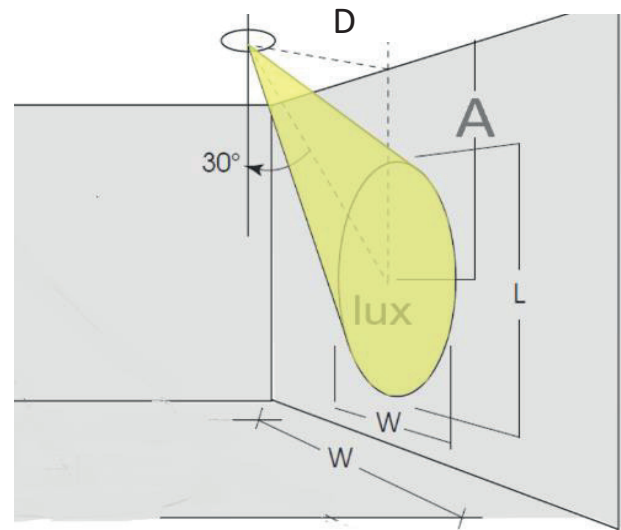

Gamme ILYAD

ILYAD Wash LP 18

Photométries

D	lux	L	W	A
0.5	1025	0.9	1.1	0.9
1	256	1.8	2.2	1.7
2	64	3.6	4.3	3.5
3	28	5.3	6.5	5.2

ILYAD W LP18 4000K

SPX Lighting Site de production (Siège Social) Zac des Coinchettes 36 100 ISSOUDUN - France - Tél : 02 54 03 02 86
Bureaux commerciaux 10 rue des Marronniers 94 240 L'Hay Les Roses - France
Contacts au +33 01 82 33 02 80 - contact@spx-lighting.com - www.spx-lighting.com

Date de publication SEPTEMBRE 2022 -

VERSION 22C