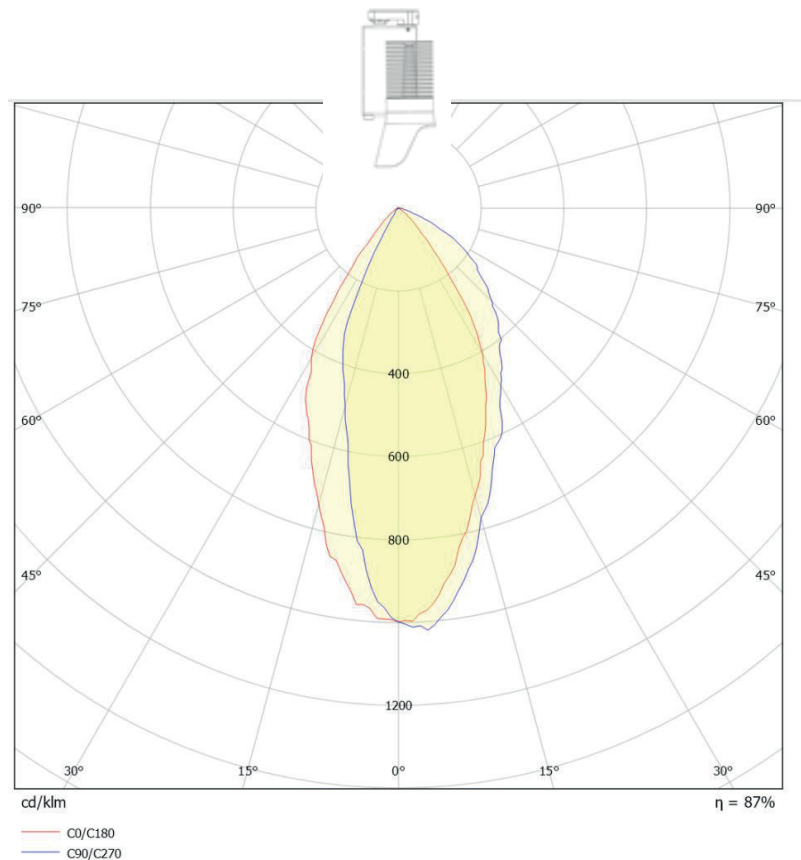

ILYAD W LP18 4000K