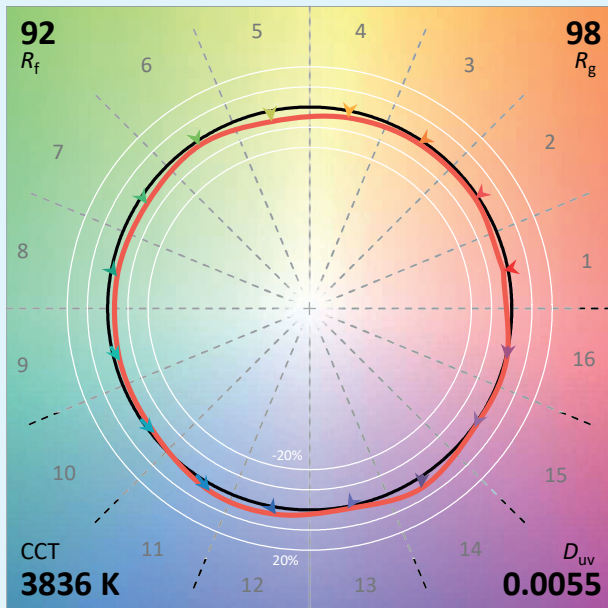

Gamme ILYAD

ILYAD Wash LP 18

Colorimétries

Source: COB 4000K

Manufacturer: SPX LIGHTING

Date: 22/07/2022

Model: ILYAD 4000K

Notes:

Valeurs données à titre indicatif, variant autour de la valeur typique.

x 0.3925
y 0.3962
u' 0.2253
v' 0.5116

CIE 13.3-1995 (CRI)	
R_a	94
R_g	83

SPX Lighting Site de production (Siège Social) Zac des Coinchettes 36 100 ISSOUDUN - France - Tél : 02 54 03 02 86
Bureaux commerciaux 10 rue des Marronniers 94 240 L'Hay Les Roses - France
Contacts au +33 01 82 33 02 80 - contact@spx-lighting.com - www.spx-lighting.com

Date de publication SEPTEMBRE 2022 - VERSION 22C