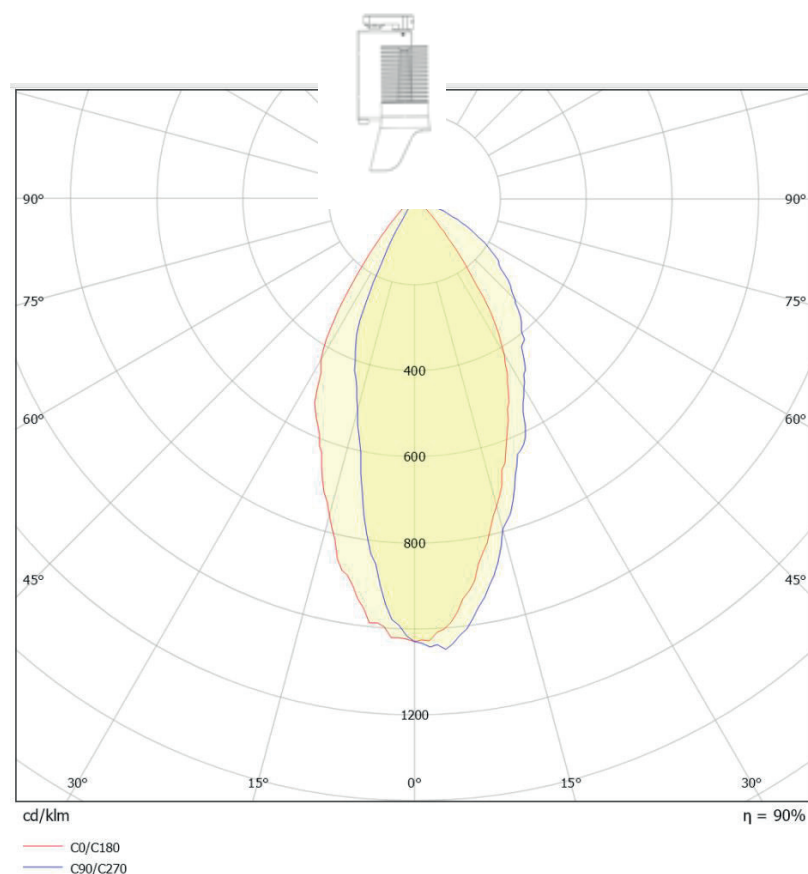

ILYAD W LP18 3000K