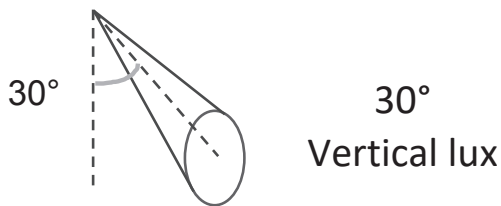

Gamme ILYAD

ILYAD Wash LP 18

Photométries

D	lux	L	W	A
0.5	950	0.9	1.1	0.9
1	238	1.8	2.2	1.7
2	59	3.6	4.3	3.5
3	26	5.3	6.5	5.2