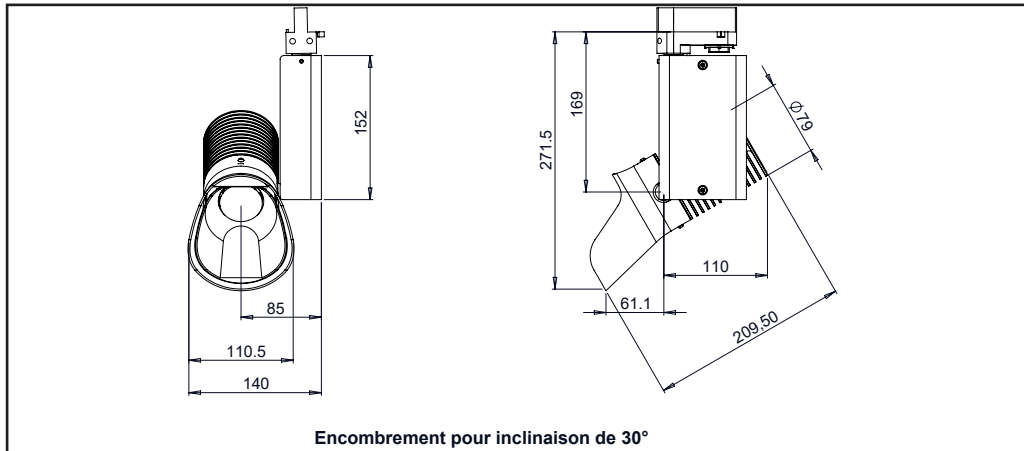

Gamme ILYAD

ILYAD Wash LP 18

Fixations

Adaptateur Rail 3 Allumages

Patère