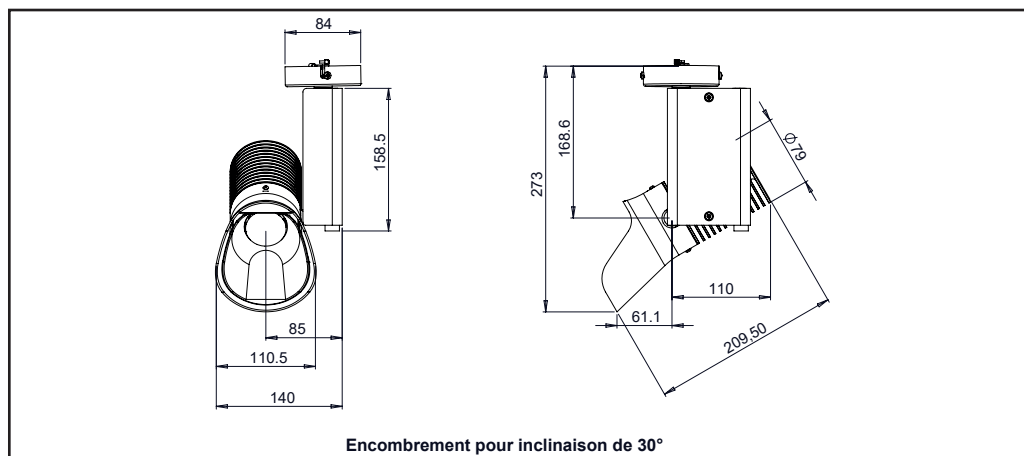

Gamme ILYAD

ILYAD Wash LP 18

Fixations

Adaptateur Rail 3 Allumages

Patère

Crochet

SPX Lighting Site de production (Siège Social) Zac des Coinchettes 36 100 ISSOUDUN - France - Tél : 02 54 03 02 86
Bureaux commerciaux 10 rue des Marronniers 94 240 L'Hay Les Roses - France
Contacts au +33 01 82 33 02 80 - contact@spx-lighting.com - www.spx-lighting.com

Date de publication SEPTEMBRE 2022 -
VERSION 22C