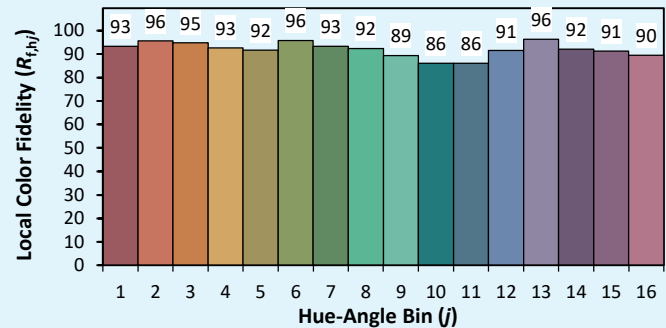

Gamme ILYAD

ILYAD LP 25 Fresnel

Colorimétries

Source: COB 4000K

Manufacturer: SPX LIGHTING

Date: 22/07/2022

Model: ILYAD 4000K

Notes:

Valeurs données à titre indicatif, variant autour de la valeur typique.

x 0.3925
y 0.3962
u' 0.2253
v' 0.5116

CIE 13.3-1995 (CRI)

R_a 94
R_g 83

SPX Lighting Site de production (Siège Social) Zac des Coinchettes 36 100 ISSOUDUN - France - Tél : 02 54 03 02 86
Bureaux commerciaux 10 rue des Marronniers 94 240 L'Hay Les Roses - France
Contacts au +33 01 82 33 02 80 - contact@spx-lighting.com - www.spx-lighting.com

Date de publication JANVIER 2024
VERSION 24A