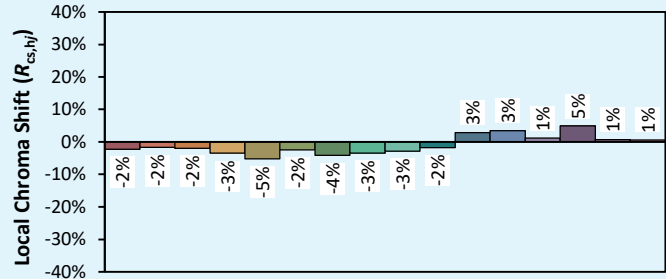

Gamme ILYAD

ILYAD LP 25 Fresnel

Colorimétries

Source: COB 4000K

Manufacturer: SPX LIGHTING

Date: 22/07/2022

Model: ILYAD 4000K

Notes:

Valeurs données à titre indicatif, variant autour de la valeur typique.

x 0.3925
y 0.3962
u' 0.2253
v' 0.5116

CIE 13.3-1995 (CRI)

R_a 94
R_g 83

SPX Lighting Site de production (Siège Social) Zac des Coinchettes 36 100 ISSOUDUN - France - Tél : 02 54 03 02 86
Bureaux commerciaux 10 rue des Marronniers 94 240 L'Hay Les Roses - France
Contacts au +33 01 82 33 02 80 - contact@spx-lighting.com - www.spx-lighting.com

Date de publication JANVIER 2024
VERSION 24A