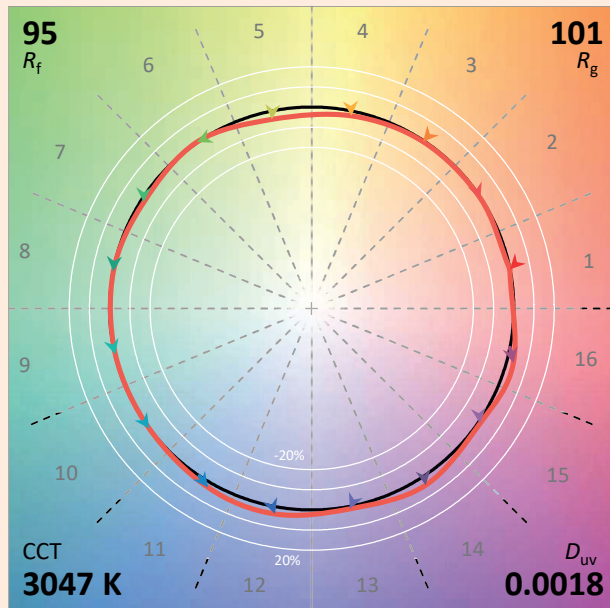

Gamme ILYAD

ILYAD LP 25 Fresnel

Colorimétries

Source: COB 3000K

Manufacturer: SPX LIGHTING

Date: 22/07/2022

Model: ILYAD 3000K

Notes:

Valeurs données à titre indicatif, variant autour de la valeur typique.

x 0.4362
y 0.4085
u' 0.2482
v' 0.5230

CIE 13.3-1995
(CRI)
Ra 98
R9 100

SPX Lighting Site de production (Siège Social) Zac des Coinchettes 36 100 ISSOUDUN - France - Tél : 02 54 03 02 86
Bureaux commerciaux 10 rue des Marronniers 94 240 L'Hay Les Roses - France
Contacts au +33 01 82 33 02 80 - contact@spx-lighting.com - www.spx-lighting.com

Date de publication JANVIER 2024
VERSION 24A