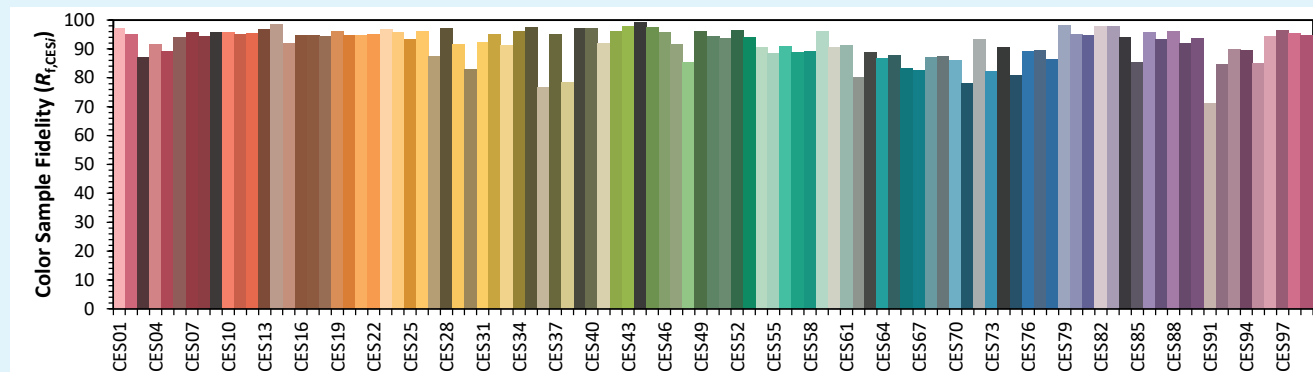

Gamme ILYAD

ILYAD LP 25 Fresnel

Colorimétries

Source: COB 4000K

Manufacturer: SPX LIGHTING

Date: 22/07/2022

Model: ILYAD 4000K

Notes:

Valeurs données à titre indicatif, variant autour de la valeur typique.

x 0.3925
y 0.3962
u' 0.2253
v' 0.5116

CIE 13.3-1995 (CRI)

R_a 94
R_g 83

SPX Lighting Site de production (Siège Social) Zac des Coinchettes 36 100 ISSOUDUN - France - Tél : 02 54 03 02 86
Bureaux commerciaux 10 rue des Marronniers 94 240 L'Hay Les Roses - France
Contacts au +33 01 82 33 02 80 - contact@spx-lighting.com - www.spx-lighting.com

Date de publication JANVIER 2024
VERSION 24A