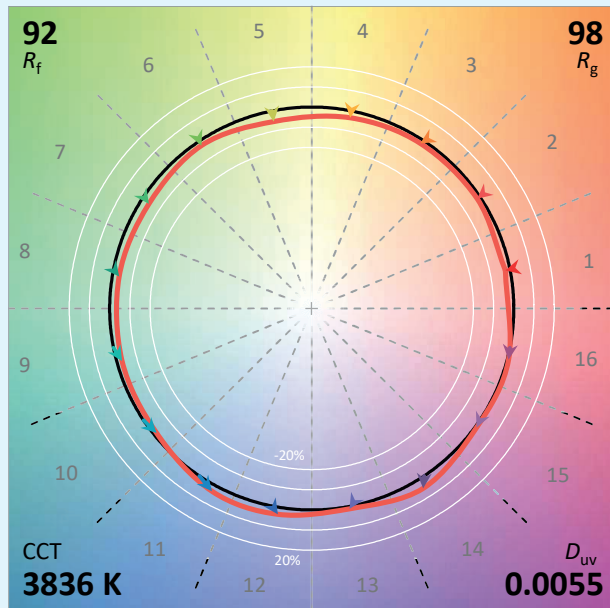

Gamme ILYAD

ILYAD LP 25 Fresnel

Colorimétries

Source: COB 4000K

Manufacturer: SPX LIGHTING

Date: 22/07/2022

Model: ILYAD 4000K

Notes:

Valeurs données à titre indicatif, variant autour de la valeur typique.

x 0.3925
y 0.3962
u' 0.2253
v' 0.5116

CIE 13.3-1995 (CRI)

R_a 94
R_g 83

SPX Lighting Site de production (Siège Social) Zac des Coinchettes 36 100 ISSOUDUN - France - Tél : 02 54 03 02 86
Bureaux commerciaux 10 rue des Marronniers 94 240 L'Hay Les Roses - France
Contacts au +33 01 82 33 02 80 - contact@spx-lighting.com - www.spx-lighting.com

Date de publication JANVIER 2024
VERSION 24A