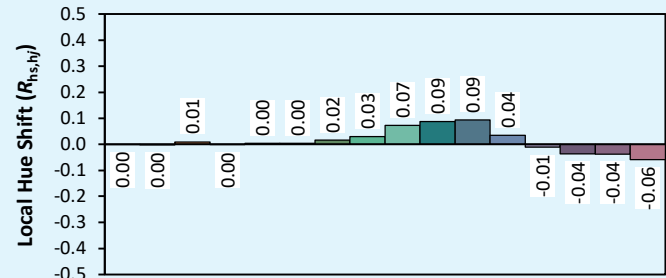

Gamme ILYAD

ILYAD LP 25 Fresnel

Colorimétries

Source: COB 4000K

Manufacturer: SPX LIGHTING

Date: 22/07/2022

Model: ILYAD 4000K

Notes:

Valeurs données à titre indicatif, variant autour de la valeur typique.

x 0.3925
y 0.3962
u' 0.2253
v' 0.5116

CIE 13.3-1995 (CRI)

R_a 94
R_g 83

SPX Lighting Site de production (Siège Social) Zac des Coinchettes 36 100 ISSOUDUN - France - Tél : 02 54 03 02 86
Bureaux commerciaux 10 rue des Marronniers 94 240 L'Hay Les Roses - France
Contacts au +33 01 82 33 02 80 - contact@spx-lighting.com - www.spx-lighting.com

Date de publication JANVIER 2024
VERSION 24A