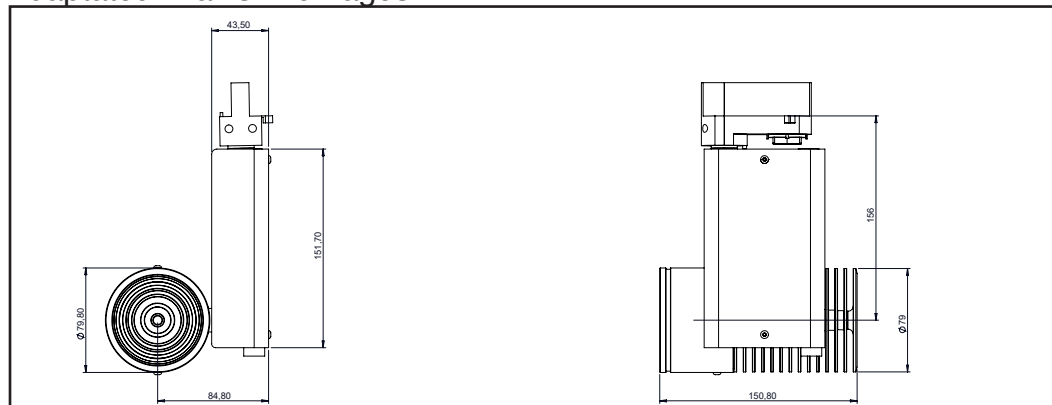

Gamme ILYAD

ILYAD LP25 Fresnel

Fixations

Adaptateur Rail 3 Allumages