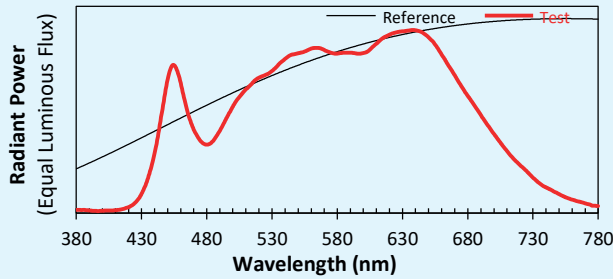

Gamme ILYAD

ILYAD LP 25 Fresnel

Colorimétries

Source: COB 4000K

Manufacturer: SPX LIGHTING

Date: 22/07/2022

Model: ILYAD 4000K

Notes:

Valeurs données à titre indicatif, variant autour de la valeur typique.

x 0.3925
y 0.3962
u' 0.2253
v' 0.5116

CIE 13.3-1995 (CRI)

R_a 94
R_g 83

SPX Lighting Site de production (Siège Social) Zac des Coinchettes 36 100 ISSOUDUN - France - Tél : 02 54 03 02 86
Bureaux commerciaux 10 rue des Marronniers 94 240 L'Hay Les Roses - France
Contacts au +33 01 82 33 02 80 - contact@spx-lighting.com - www.spx-lighting.com

Date de publication JANVIER 2024
VERSION 24A