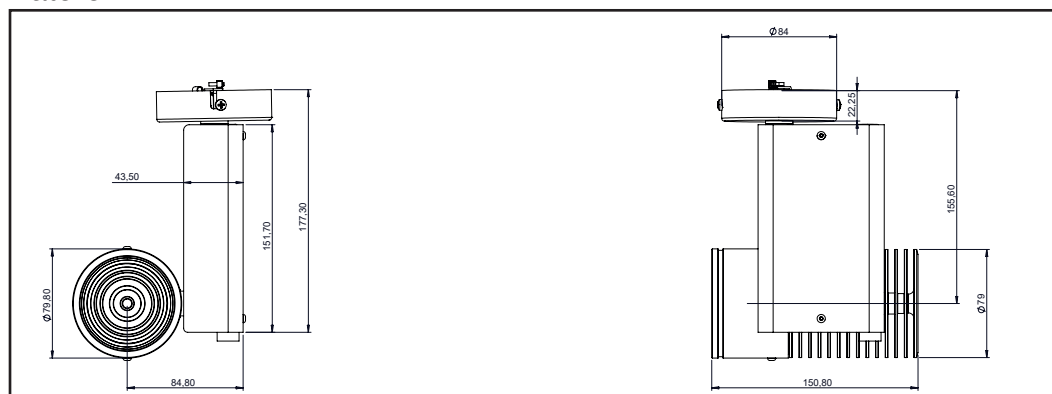

Gamme ILYAD

ILYAD LP25 Fresnel

Fixations

Adaptateur Rail 3 Allumages

Patère

Crochet

Accessoires

SPX Lighting Site de production (Siège Social) Zac des Coinchettes 36 100 ISSOUDUN - France - Tél : 02 54 03 02 86
Bureaux commerciaux 10 rue des Marronniers 94 240 L'Hay Les Roses - France
Contacts au +33 01 82 33 02 80 - contact@spx-lighting.com - www.spx-lighting.com

Date de publication JANVIER 2024

VERSION 24A