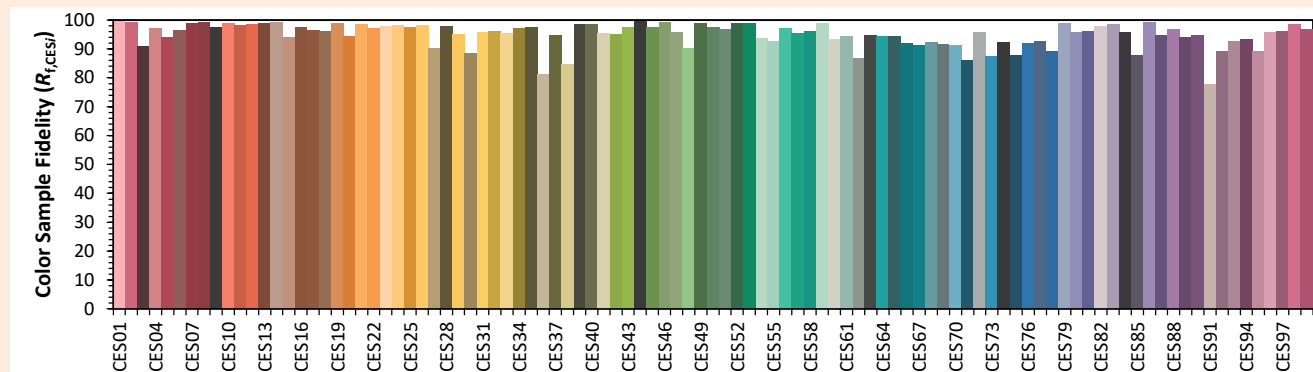

Gamme ILYAD

ILYAD LP 25 Fresnel

Colorimétries

Source: COB 3000K

Manufacturer: SPX LIGHTING

Date: 22/07/2022

Model: ILYAD 3000K

Notes:

Valeurs données à titre indicatif, variant autour de la valeur typique.

x 0.4362
y 0.4085
u' 0.2482
v' 0.5230

CIE 13.3-1995
(CRI)
Ra 98
R9 100

SPX Lighting Site de production (Siège Social) Zac des Coinchettes 36 100 ISSOUDUN - France - Tél : 02 54 03 02 86
Bureaux commerciaux 10 rue des Marronniers 94 240 L'Hay Les Roses - France
Contacts au +33 01 82 33 02 80 - contact@spx-lighting.com - www.spx-lighting.com

Date de publication JANVIER 2024
VERSION 24A