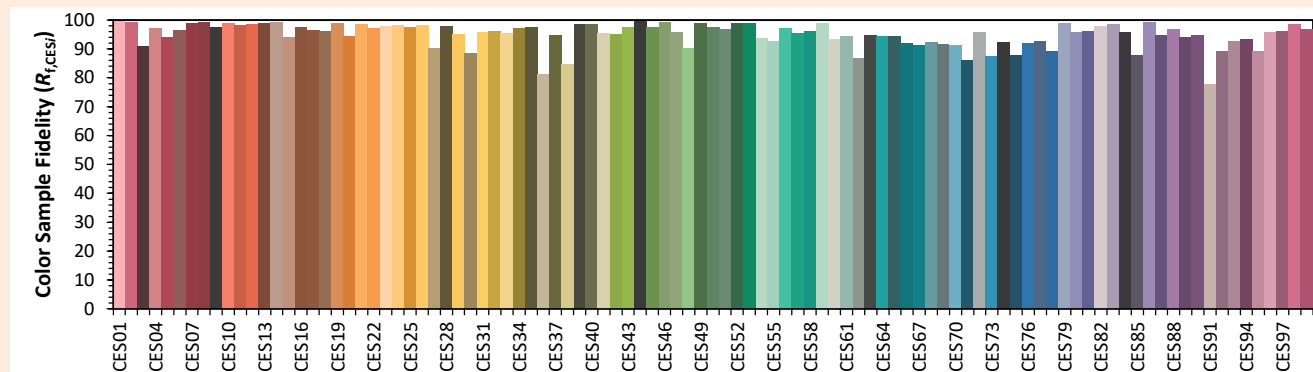

Gamme ILYAD

ILYAD LP 18 Fresnel

Colorimétries

Source: COB 3000K

Manufacturer: SPX LIGHTING

Date: 22/07/2022

Model: ILYAD 3000K

Notes:

Valeurs données à titre indicatif, variant autour de la valeur typique.

x 0.4362
y 0.4085
u' 0.2482
v' 0.5230

CIE 13.3-1995
(CRI)
R_a 98
R_g 100

SPX Lighting Site de production (Siège Social) Zac des Coinchettes 36 100 ISSOUDUN - France - Tél : 02 54 03 02 86
Bureaux commerciaux 10 rue des Marronniers 94 240 L'Hay Les Roses - France
Contacts au +33 01 82 33 02 80 - contact@spx-lighting.com - www.spx-lighting.com

Date de publication JANVIER 2024
VERSION 24A