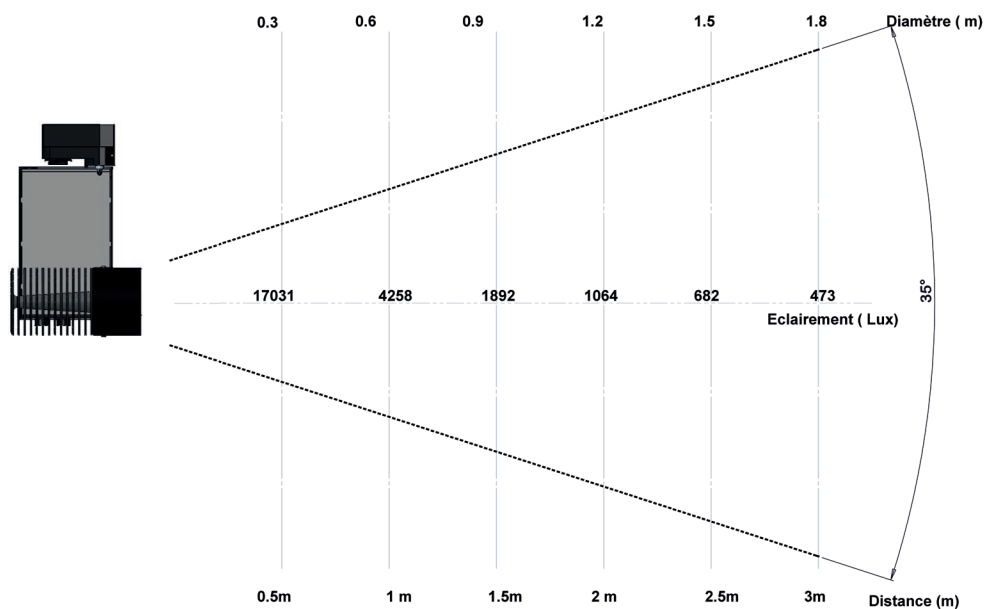

Gamme ILYAD

ILYAD LP18 Fresnel

Photométries

ILYAD LP18 FRESNEL 3000K 35°