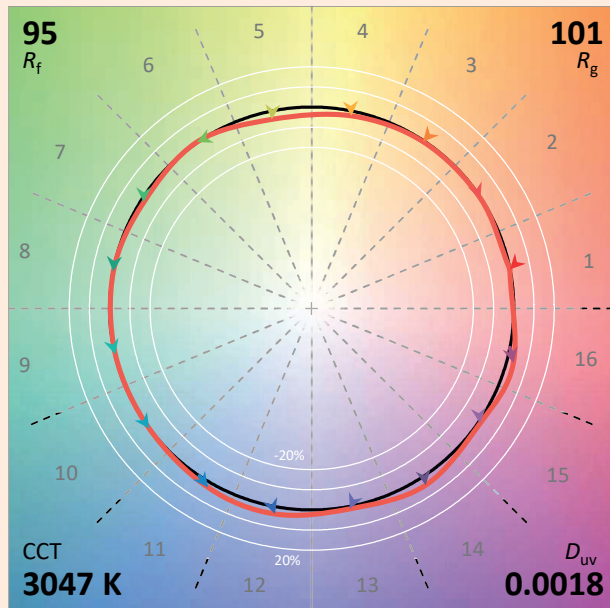

Gamme ILYAD

ILYAD LP 18 Fresnel

Colorimétries

Source: COB 3000K

Manufacturer: SPX LIGHTING

Date: 22/07/2022

Model: ILYAD 3000K

Notes:

Valeurs données à titre indicatif, variant autour de la valeur typique.

x 0.4362
y 0.4085
u' 0.2482
v' 0.5230

CIE 13.3-1995
(CRI)
R_a 98
R_g 100

SPX Lighting Site de production (Siège Social) Zac des Coinchettes 36 100 ISSOUDUN - France - Tél : 02 54 03 02 86
Bureaux commerciaux 10 rue des Marronniers 94 240 L'Hay Les Roses - France
Contacts au +33 01 82 33 02 80 - contact@spx-lighting.com - www.spx-lighting.com

Date de publication JANVIER 2024
VERSION 24A