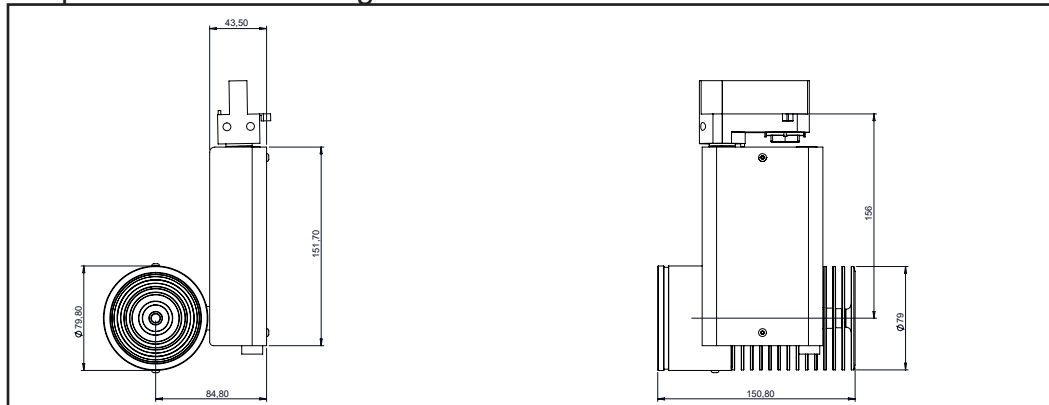

Gamme ILYAD

ILYAD LP18 Fresnel

Fixations

Adaptateur Rail 3 Allumages