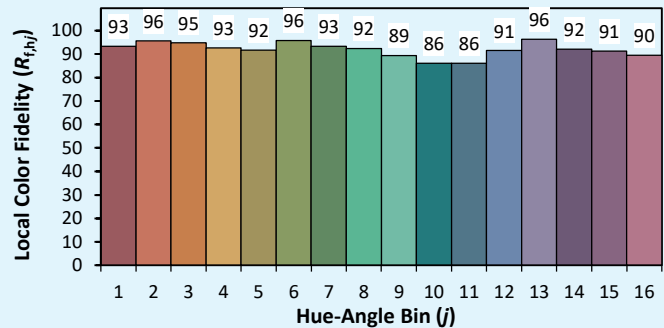

Gamme ILYAD

ILYAD LP 18 Fresnel

Colorimétries

Source: COB 4000K

Manufacturer: SPX LIGHTING

Date: 22/07/2022

Model: ILYAD 4000K

Notes:

Valeurs données à titre indicatif, variant autour de la valeur typique.

x 0.3925
y 0.3962
u' 0.2253
v' 0.5116

CIE 13.3-1995
(CRI)

R_a 94
R_g 83

SPX Lighting Site de production (Siège Social) Zac des Coinchettes 36 100 ISSOUDUN - France - Tél : 02 54 03 02 86
Bureaux commerciaux 10 rue des Marronniers 94 240 L'Hay Les Roses - France
Contacts au +33 01 82 33 02 80 - contact@spx-lighting.com - www.spx-lighting.com

Date de publication JANVIER 2024
VERSION 24A