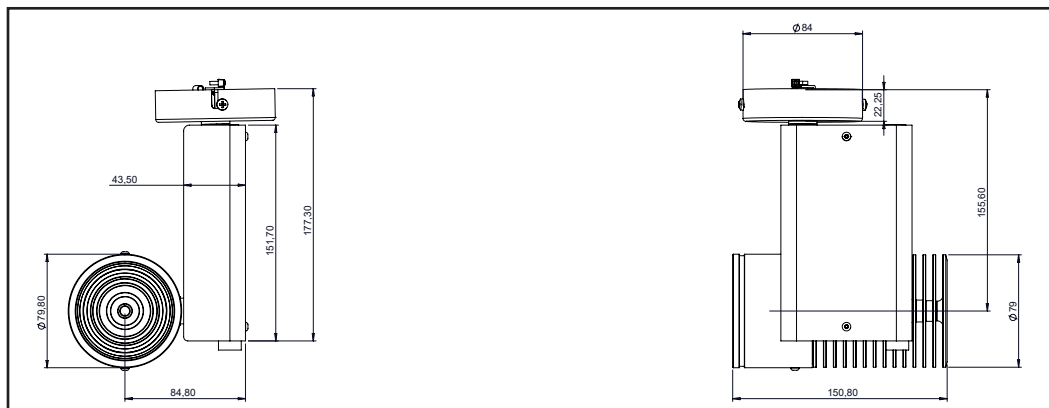

Gamme ILYAD

ILYAD LP18 Fresnel

Fixations

Adaptateur Rail 3 Allumages

Patère

Crochet

Accessoires

SPX Lighting Site de production (Siège Social) Zac des Coinchettes 36 100 ISSOUDUN - France - Tél : 02 54 03 02 86
Bureaux commerciaux 10 rue des Marronniers 94 240 L'Hay Les Roses - France
Contacts au +33 01 82 33 02 80 - contact@spx-lighting.com - www.spx-lighting.com

Date de publication JANVIER 2024
VERSION 24A