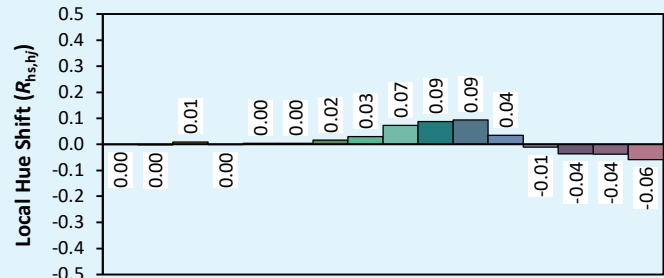

Gamme ILYAD

ILYAD LP 18 Fresnel

Colorimétries

Source: COB 4000K

Manufacturer: SPX LIGHTING

Date: 22/07/2022

Model: ILYAD 4000K

Notes:

Valeurs données à titre indicatif, variant autour de la valeur typique.

x 0.3925
y 0.3962
u' 0.2253
v' 0.5116

CIE 13.3-1995
(CRI)

R_a 94
R_g 83

SPX Lighting Site de production (Siège Social) Zac des Coinchettes 36 100 ISSOUDUN - France - Tél : 02 54 03 02 86
Bureaux commerciaux 10 rue des Marronniers 94 240 L'Hay Les Roses - France
Contacts au +33 01 82 33 02 80 - contact@spx-lighting.com - www.spx-lighting.com

Date de publication JANVIER 2024
VERSION 24A