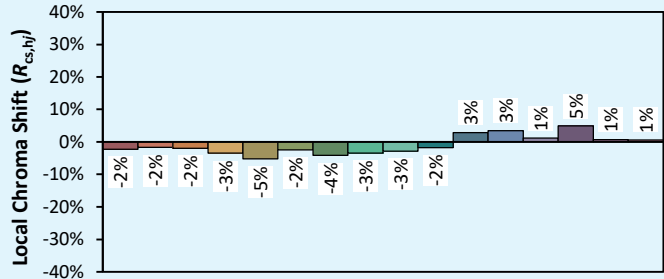

Gamme ILYAD

ILYAD LP 18 Fresnel

Colorimétries

Source: COB 4000K

Manufacturer: SPX LIGHTING

Date: 22/07/2022

Model: ILYAD 4000K

Notes:

Valeurs données à titre indicatif, variant autour de la valeur typique.

x 0.3925
y 0.3962
u' 0.2253
v' 0.5116

CIE 13.3-1995
(CRI)

R_a 94
R_g 83

SPX Lighting Site de production (Siège Social) Zac des Coinchettes 36 100 ISSOUDUN - France - Tél : 02 54 03 02 86
Bureaux commerciaux 10 rue des Marronniers 94 240 L'Hay Les Roses - France
Contacts au +33 01 82 33 02 80 - contact@spx-lighting.com - www.spx-lighting.com

Date de publication JANVIER 2024
VERSION 24A