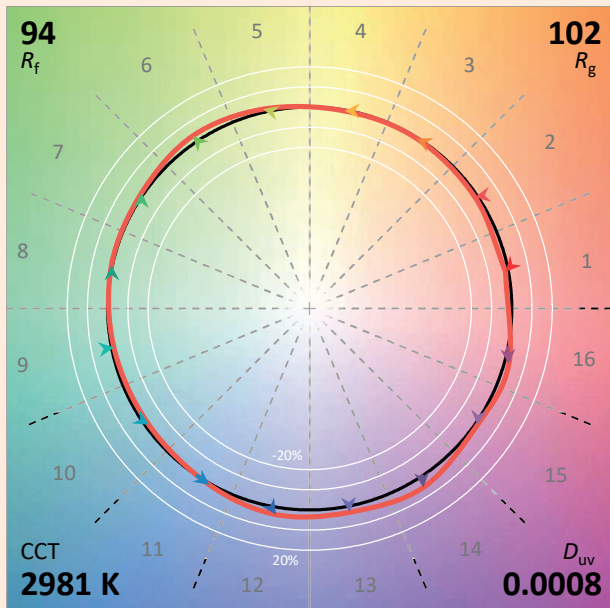

Gamme Linéaire

DELTALINE 1R

Colorimétries

Source: Led 3000K

Date: 22/07/2022

Manufacturer: SPX LIGHTING

Model: DELTALINE 3000K

Notes:

Valeurs données à titre indicatif, variant autour de la valeur typique.

x 0.4394
y 0.4068
u' 0.2510
v' 0.5228

CIE 13.3-1995 (CRI)

R_a 96
R_g 88

SPX Lighting Site de production (Siège Social) Zac des Coinchettes 36 100 ISSOUDUN - France - Tél : 02 54 03 02 86
Bureaux commerciaux 10 rue des Marronniers 94 240 L'Hay Les Roses - France
Contacts au +33 01 82 33 02 80 - contact@spx-lighting.com - www.spx-lighting.com

Date de publication DECEMBRE 2022
VERSION 22D