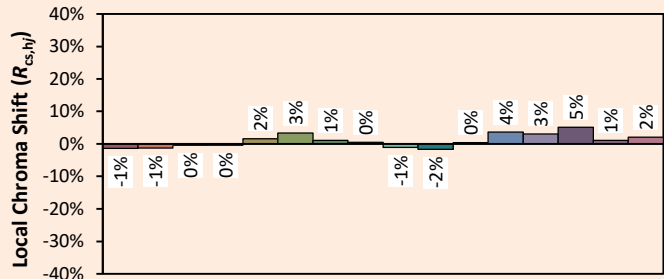

Gamme Linéaire

DELTALINE 1R

Colorimétries

Source: Led 3000K

Date: 22/07/2022

Manufacturer: SPX LIGHTING

Model: DELTALINE 3000K

Notes:

Valeurs données à titre indicatif, variant autour de la valeur typique.

x 0.4394
y 0.4068
u' 0.2510
v' 0.5228

CIE 13.3-1995 (CRI)

R_a 96
R_g 88

SPX Lighting Site de production (Siège Social) Zac des Coinchettes 36 100 ISSOUDUN - France - Tél : 02 54 03 02 86
Bureaux commerciaux 10 rue des Marronniers 94 240 L'Hay Les Roses - France
Contacts au +33 01 82 33 02 80 - contact@spx-lighting.com - www.spx-lighting.com

Date de publication DECEMBRE 2022
VERSION 22D