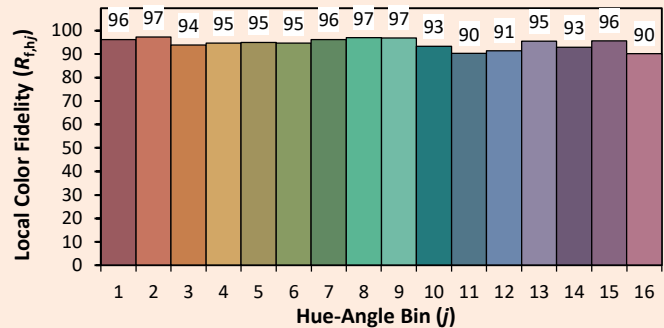

Gamme Linéaire

DELTALINE 1R

Colorimétries

Source: Led 3000K

Date: 22/07/2022

Manufacturer: SPX LIGHTING

Model: DELTALINE 3000K

Notes:

Valeurs données à titre indicatif, variant autour de la valeur typique.

x 0.4394
y 0.4068
u' 0.2510
v' 0.5228

CIE 13.3-1995 (CRI)

R_a 96
R_g 88

SPX Lighting Site de production (Siège Social) Zac des Coinchettes 36 100 ISSOUDUN - France - Tél : 02 54 03 02 86
Bureaux commerciaux 10 rue des Marronniers 94 240 L'Hay Les Roses - France
Contacts au +33 01 82 33 02 80 - contact@spx-lighting.com - www.spx-lighting.com

Date de publication DECEMBRE 2022
VERSION 22D