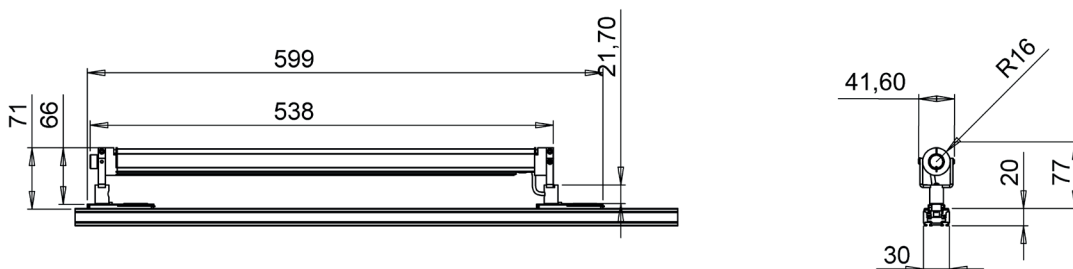

Gamme Linéaire

DELTALINE 1R

Encombrement

Dimensions en mm

Accessoires

Accessoires Rail

Accessoires Luminaire

SPX Lighting Site de production (Siège Social) Zac des Coinchettes 36 100 ISSOUDUN - France - Tél : 02 54 03 02 86
Bureaux commerciaux 10 rue des Marronniers 94 240 L'Hay Les Roses - France
Contacts au +33 01 82 33 02 80 - contact@spx-lighting.com - www.spx-lighting.com

Date de publication DECEMBRE 2022

VERSION 22D