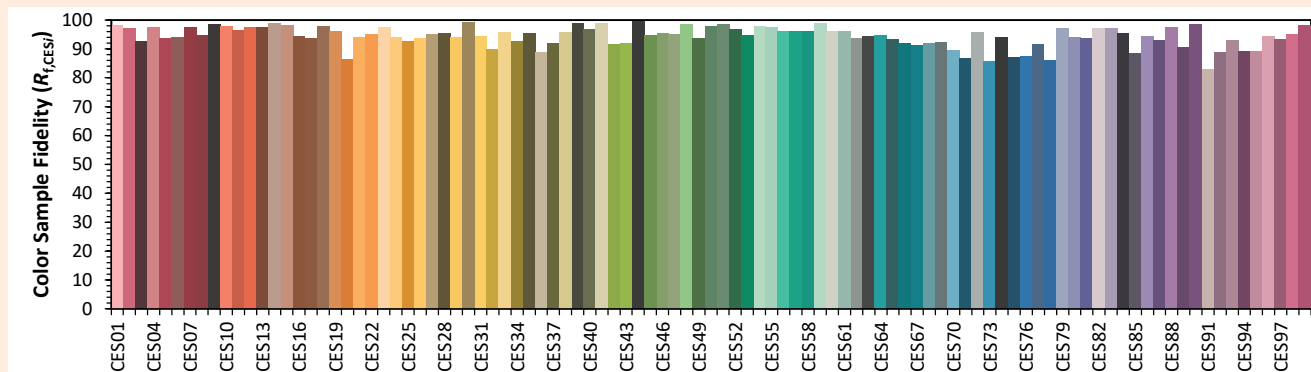

Gamme Linéaire

DELTALINE 1R

Colorimétries

Source: Led 3000K

Date: 22/07/2022

Manufacturer: SPX LIGHTING

Model: DELTALINE 3000K

Notes:

Valeurs données à titre indicatif, variant autour de la valeur typique.

x 0.4394
y 0.4068
u' 0.2510
v' 0.5228

CIE 13.3-1995 (CRI)

R_a 96
R_g 88

SPX Lighting Site de production (Siège Social) Zac des Coinchettes 36 100 ISSOUDUN - France - Tél : 02 54 03 02 86
Bureaux commerciaux 10 rue des Marronniers 94 240 L'Hay Les Roses - France
Contacts au +33 01 82 33 02 80 - contact@spx-lighting.com - www.spx-lighting.com

Date de publication DECEMBRE 2022
VERSION 22D