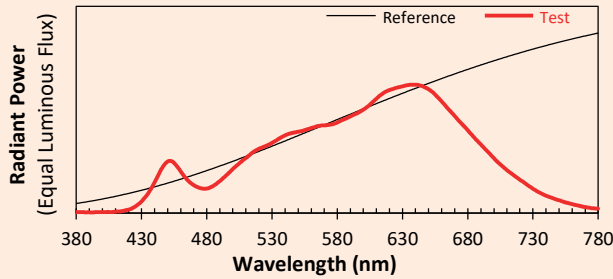

Gamme Linéaire

DELTALINE 1R

Colorimétries

Source: Led 3000K

Date: 22/07/2022

Manufacturer: SPX LIGHTING

Model: DELTALINE 3000K

Notes:

Valeurs données à titre indicatif, variant autour de la valeur typique.

x 0.4394
y 0.4068
u' 0.2510
v' 0.5228

CIE 13.3-1995 (CRI)

R_a 96
R_g 88

SPX Lighting Site de production (Siège Social) Zac des Coinchettes 36 100 ISSOUDUN - France - Tél : 02 54 03 02 86
Bureaux commerciaux 10 rue des Marronniers 94 240 L'Hay Les Roses - France
Contacts au +33 01 82 33 02 80 - contact@spx-lighting.com - www.spx-lighting.com

Date de publication DECEMBRE 2022
VERSION 22D