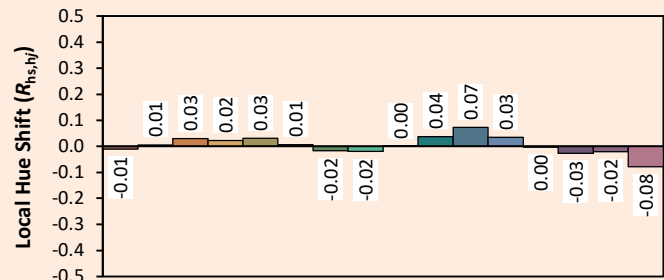

Gamme Linéaire

DELTALINE 1R

Colorimétries

Source: Led 3000K

Date: 22/07/2022

Manufacturer: SPX LIGHTING

Model: DELTALINE 3000K

Notes:

Valeurs données à titre indicatif, variant autour de la valeur typique.

x 0.4394
y 0.4068
u' 0.2510
v' 0.5228

CIE 13.3-1995 (CRI)

R_a 96
R_g 88

SPX Lighting Site de production (Siège Social) Zac des Coinchettes 36 100 ISSOUDUN - France - Tél : 02 54 03 02 86
Bureaux commerciaux 10 rue des Marronniers 94 240 L'Hay Les Roses - France
Contacts au +33 01 82 33 02 80 - contact@spx-lighting.com - www.spx-lighting.com

Date de publication DECEMBRE 2022
VERSION 22D