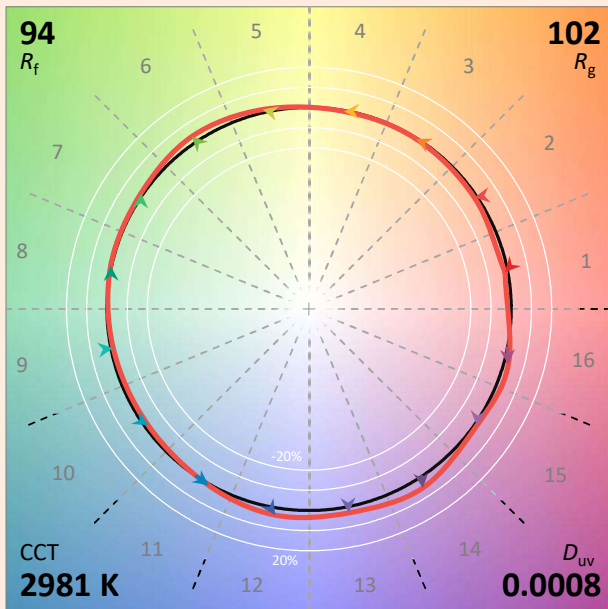

DELTALINE 1

Colorimétries

Source: Led 3000K

Date: 22/07/2022

Manufacturer: SPX LIGHTING

Model: DELTALINE 3000K

Notes:

Valeurs données à titre indicatif, variant autour de la valeur typique.

x 0.4394
y 0.4068
u' 0.2510
v' 0.5228

CIE 13.3-1995 (CRI)

R_a 96
R_g 88

SPX Lighting Site de production (Siège Social) Zac des Coinchettes 36 100 ISSOUDUN - France - Tél : 02 54 03 02 86

Bureaux commerciaux 10 rue des Marronniers 94 240 L'Hay Les Roses - France

Contacts au +33 01 82 33 02 80 - contact@spx-lighting.com - www.spx-lighting.com

Date de publication SEPTEMBRE 2022

VERSION 22C