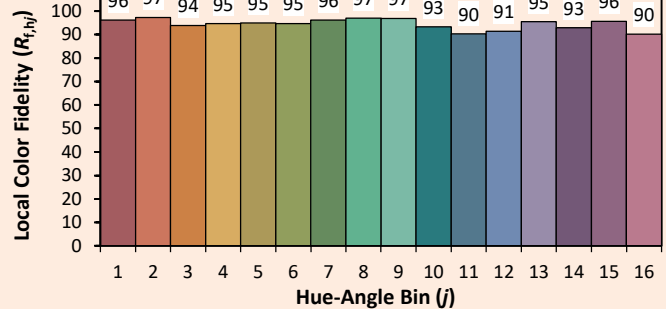

DELTALINE 1

Colorimétries

Source: Led 3000K

Date: 22/07/2022

Manufacturer: SPX LIGHTING

Model: DELTALINE 3000K

Notes:

Valeurs données à titre indicatif, variant autour de la valeur typique.

x 0.4394
y 0.4068
u' 0.2510
v' 0.5228

CIE 13.3-1995 (CRI)

R_a 96
R_g 88

SPX Lighting Site de production (Siège Social) Zac des Coinchettes 36 100 ISSOUDUN - France - Tél : 02 54 03 02 86

Bureaux commerciaux 10 rue des Marronniers 94 240 L'Hay Les Roses - France

Contacts au +33 01 82 33 02 80 - contact@spx-lighting.com - www.spx-lighting.com

Date de publication SEPTEMBRE 2022

VERSION 22C