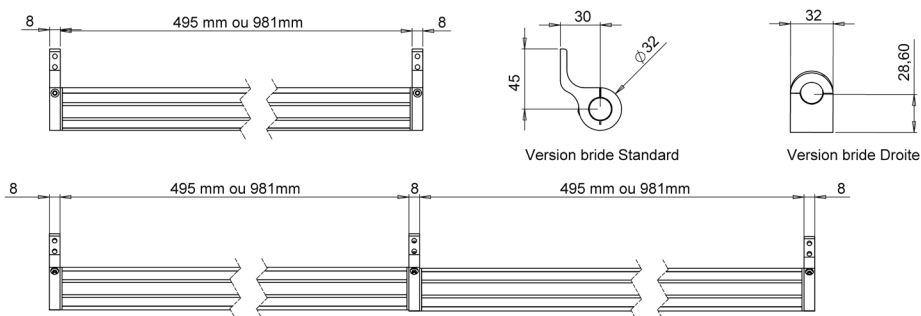

DELTALINE 1

Encombrement avec bride standard

Accessoires

Bride droite

Grille de défilement