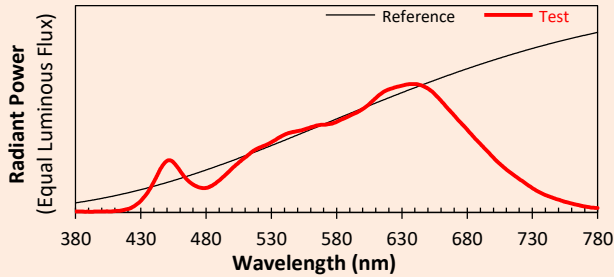

DELTALINE 1

Colorimétries

Source: Led 3000K

Date: 22/07/2022

Manufacturer: SPX LIGHTING

Model: DELTALINE 3000K

Notes:

Valeurs données à titre indicatif, variant autour de la valeur typique.

x 0.4394
y 0.4068
u' 0.2510
v' 0.5228

CIE 13.3-1995 (CRI)

R_a 96
R_g 88

SPX Lighting Site de production (Siège Social) Zac des Coinchettes 36 100 ISSOUDUN - France - Tél : 02 54 03 02 86

Bureaux commerciaux 10 rue des Marronniers 94 240 L'Hay Les Roses - France

Contacts au +33 01 82 33 02 80 - contact@spx-lighting.com - www.spx-lighting.com

Date de publication SEPTEMBRE 2022

VERSION 22C