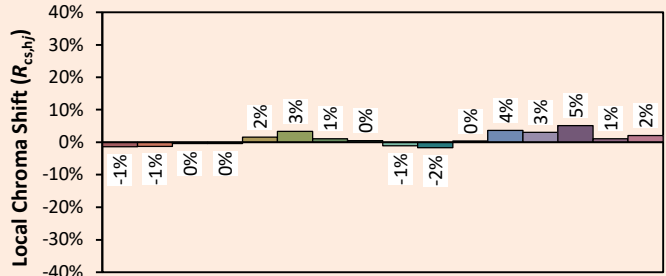

DELTALINE 1

Colorimétries

Source: Led 3000K

Date: 22/07/2022

Manufacturer: SPX LIGHTING

Model: DELTALINE 3000K

Notes:

Valeurs données à titre indicatif, variant autour de la valeur typique.

x 0.4394
y 0.4068
u' 0.2510
v' 0.5228

CIE 13.3-1995 (CRI)

R_a 96
R_g 88

SPX Lighting Site de production (Siège Social) Zac des Coinchettes 36 100 ISSOUDUN - France - Tél : 02 54 03 02 86

Bureaux commerciaux 10 rue des Marronniers 94 240 L'Hay Les Roses - France

Contacts au +33 01 82 33 02 80 - contact@spx-lighting.com - www.spx-lighting.com

Date de publication SEPTEMBRE 2022

VERSION 22C