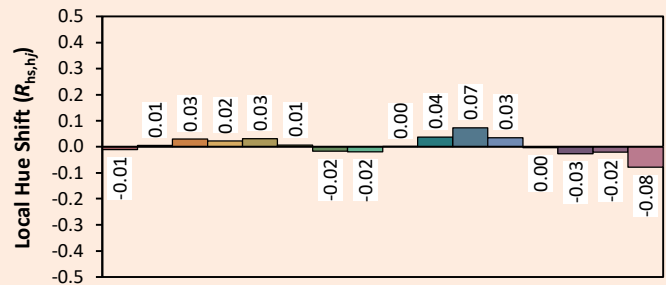

DELTALINE 1

Colorimétries

Source: Led 3000K

Date: 22/07/2022

Manufacturer: SPX LIGHTING

Model: DELTALINE 3000K

Notes:

Valeurs données à titre indicatif, variant autour de la valeur typique.

x 0.4394
y 0.4068
u' 0.2510
v' 0.5228

CIE 13.3-1995 (CRI)

R_a 96
R_g 88

SPX Lighting Site de production (Siège Social) Zac des Coinchettes 36 100 ISSOUDUN - France - Tél : 02 54 03 02 86

Bureaux commerciaux 10 rue des Marronniers 94 240 L'Hay Les Roses - France

Contacts au +33 01 82 33 02 80 - contact@spx-lighting.com - www.spx-lighting.com

Date de publication SEPTEMBRE 2022

VERSION 22C