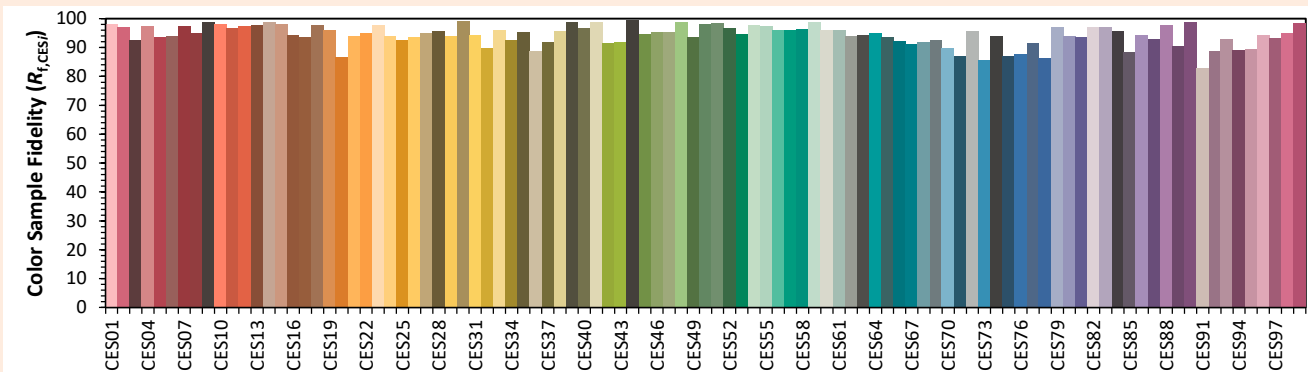

DELTALINE 1

Colorimétries

Source: Led 3000K

Date: 22/07/2022

Manufacturer: SPX LIGHTING

Model: DELTALINE 3000K

Notes:

Valeurs données à titre indicatif, variant autour de la valeur typique.

x 0.4394
y 0.4068
u' 0.2510
v' 0.5228

CIE 13.3-1995 (CRI)

R_a 96
R_g 88

SPX Lighting Site de production (Siège Social) Zac des Coinchettes 36 100 ISSOUDUN - France - Tél : 02 54 03 02 86

Bureaux commerciaux 10 rue des Marronniers 94 240 L'Hay Les Roses - France

Contacts au +33 01 82 33 02 80 - contact@spx-lighting.com - www.spx-lighting.com

Date de publication SEPTEMBRE 2022

VERSION 22C