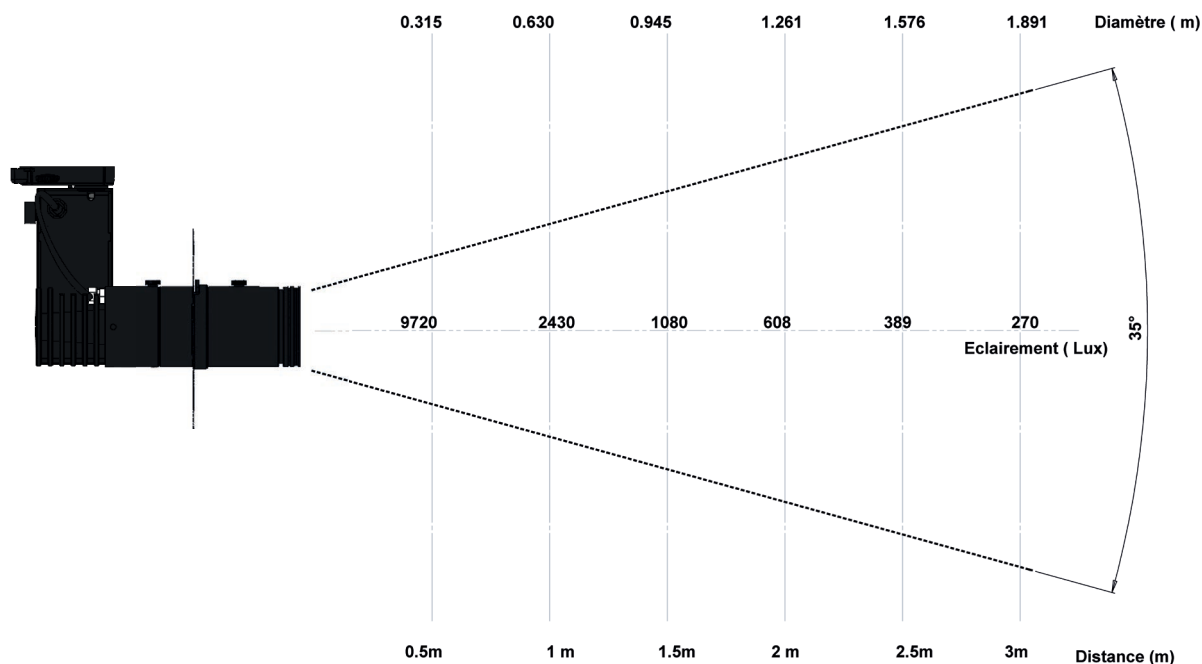

ARTCAD

Photométries

ARTCAD 3000K 35°