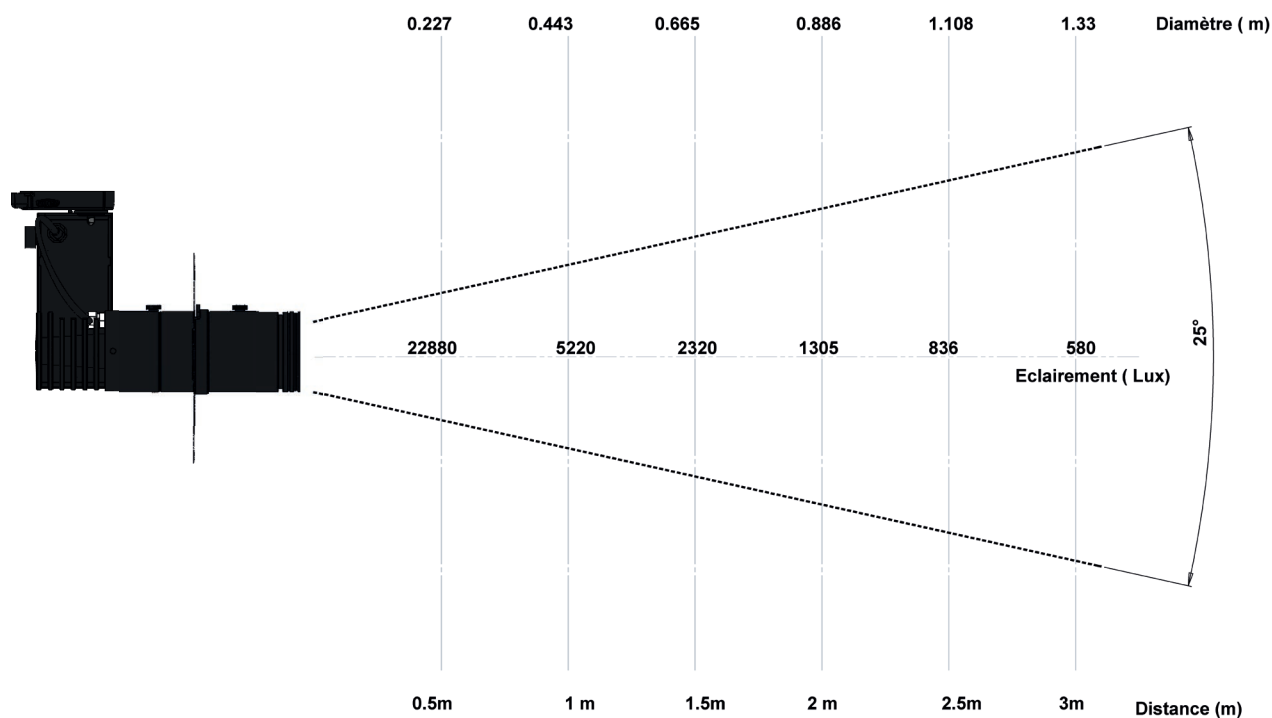

ARTCAD 3000K 25°

SPX Lighting Site de production (Siège Social) Zac des Coinchettes 36 100 ISSOUDUN - France - Tél : 02 54 03 02 86
Bureaux commerciaux 10 rue des Marronniers 94 240 L'Hay Les Roses - France
Contacts au +33 01 82 33 02 80 - contact@spx-lighting.com - www.spx-lighting.com

Tous droits réservés. Toute reproduction, même partielle est interdite, sans autorisation préalable écrite de SPX Lighting. Les informations contenues dans le présent document n'engagent pas contractuellement SPX Lighting. Malgré le soin que SPX Lighting a porté à l'exactitude et à la précision des informations, la responsabilité de SPX Lighting ne peut être recherchée en cas d'information inexacte. SPX Lighting se réserve le droit de modifier les informations à tout moment et sans préavis. Aucune responsabilité n'est acceptée par SPX Lighting quant aux conséquences de l'utilisation de ce document. La présente n'implique aucun transfert de droit de propriété intellectuelle.
Date de publication JUIN 2023
VERSION 23B