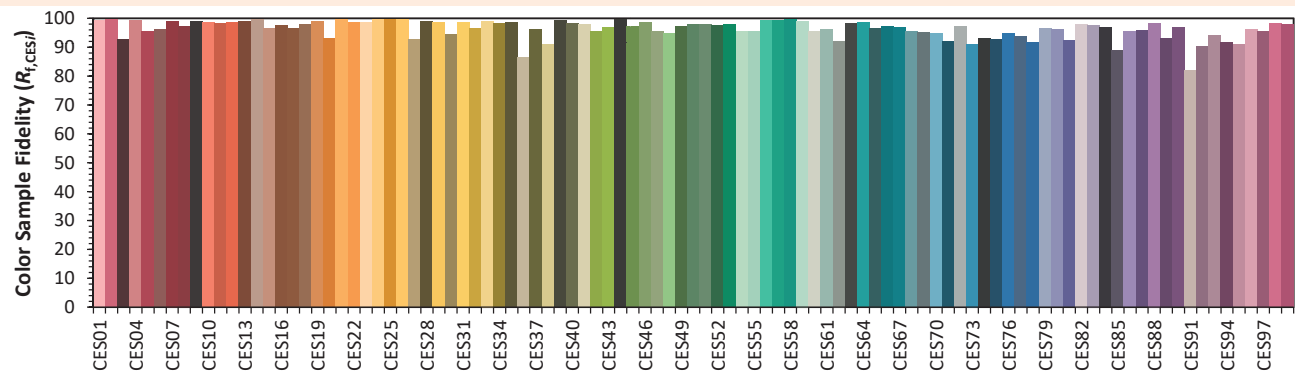

ARTCAD

Colorimétrie

Source: COB 3000K

Date: 04/10/2022

Manufacturer: SPX LIGHTING

Model: ARTCAD 3000K

Notes:

Valeurs données à titre indicatif, variant autour de la valeur typique.