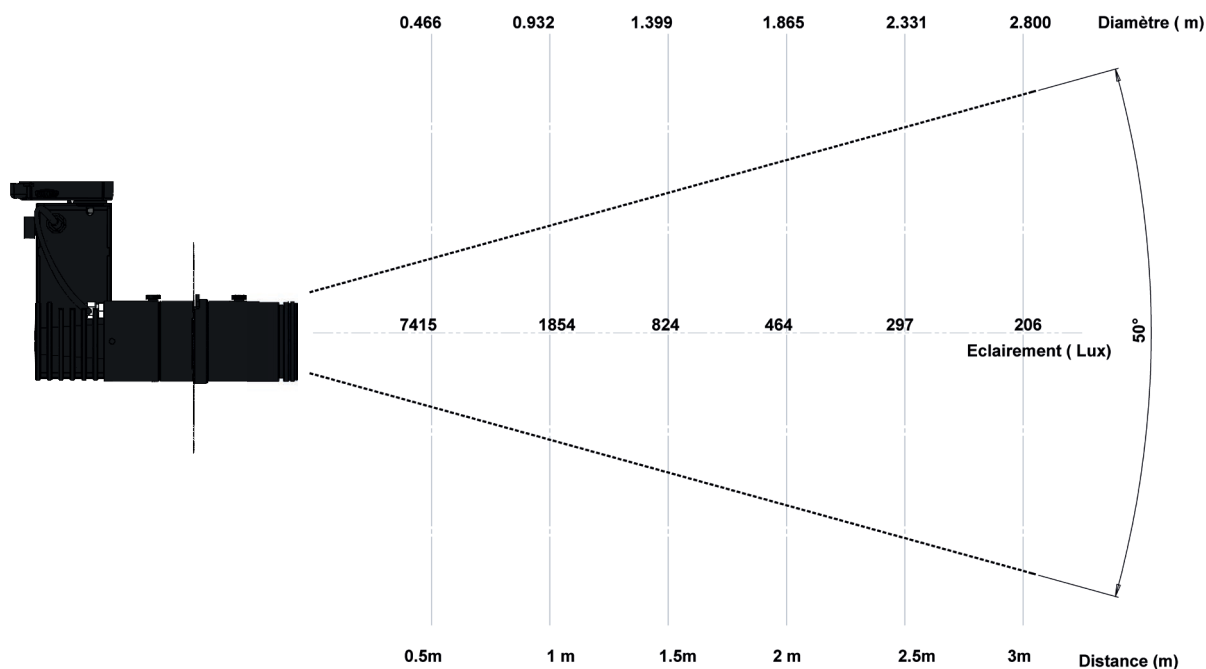

ARTCAD 4000K 50°

SPX Lighting Site de production (Siège Social) Zac des Coinchettes 36 100 ISSOUDUN - France - Tél : 02 54 03 02 86
Bureaux commerciaux 10 rue des Marronniers 94 240 L'Hay Les Roses - France
Contacts au +33 01 82 33 02 80 - contact@spx-lighting.com - www.spx-lighting.com

Tous droits réservés. Toute reproduction, même partielle est interdite, sans autorisation préalable écrite de SPX Lighting. Les informations contenues dans le présent document n'engagent pas contractuellement SPX Lighting. Malgré le soin que SPX Lighting a porté à l'exactitude et à la précision des informations, la responsabilité de SPX Lighting ne peut être recherchée en cas d'information inexacte. SPX Lighting se réserve le droit de modifier les informations à tout moment et sans préavis. Aucune responsabilité n'est acceptée par SPX Lighting quant aux conséquences de l'utilisation de ce document. La présente n'implique aucun transfert de droit de propriété intellectuelle.
Date de publication JUIN 2023
VERSION 23B