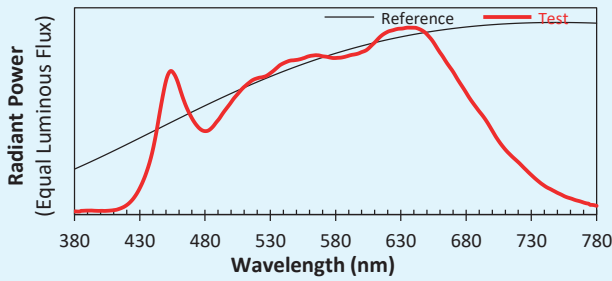

ARTCAD

Colorimétrie

Source: COB 4000K

Date: 04/10/2022

Manufacturer: SPX LIGHTING

Model: ARTCAD 4000K

Notes:

Valeurs données à titre indicatif, variant autour de la valeur typique.

x 0.3893
y 0.3893
u' 0.2259
v' 0.5083

CIE 13.3-1995 (CRI)

R_a 97
R_g 94

SPX Lighting Site de production (Siège Social) Zac des Coinchettes 36 100 ISSOUDUN - France - Tél : 02 54 03 02 86
Bureaux commerciaux 10 rue des Marronniers 94 240 L'Hay Les Roses - France
Contacts au +33 01 82 33 02 80 - contact@spx-lighting.com - www.spx-lighting.com

Tous droits réservés. Toute reproduction, même partielle est interdite, sans autorisation préalable écrite de SPX Lighting. Les informations contenues dans le présent document n'engagent pas contractuellement SPX Lighting. Malgré le soin que SPX Lighting a porté à l'exactitude et à la précision des informations, la responsabilité de SPX Lighting ne peut être recherchée en cas d'information inexacte. SPX Lighting se réserve le droit de modifier les informations à tout moment et sans préavis. Aucune responsabilité n'est acceptée par SPX Lighting quant aux conséquences de l'utilisation de ce document. La présente n'implique aucun transfert de droit de propriété intellectuelle.
Date de publication Août 2022 -
VERSION 22A