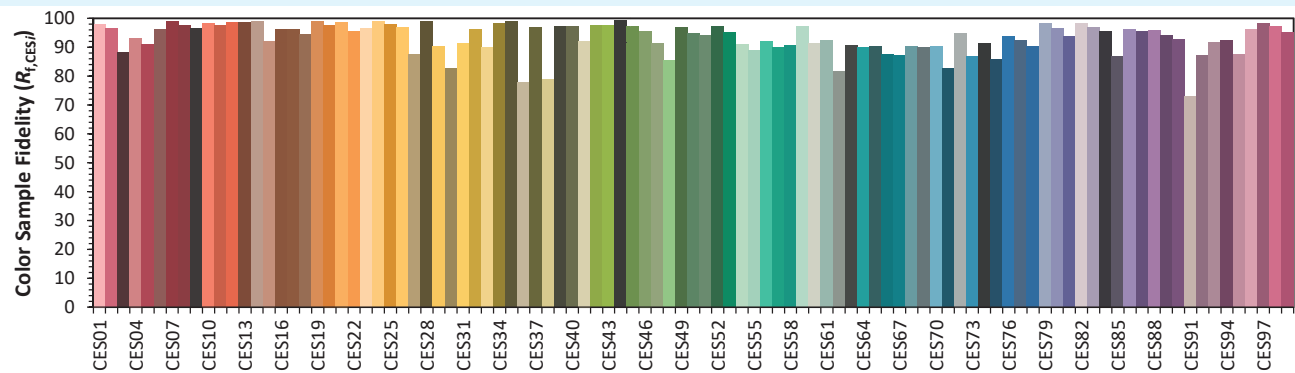

ARTCAD

Colorimétrie

Source: COB 4000K

Date: 04/10/2022

Manufacturer: SPX LIGHTING

Model: ARTCAD 4000K

Notes:

Valeurs données à titre indicatif, variant autour de la valeur typique.