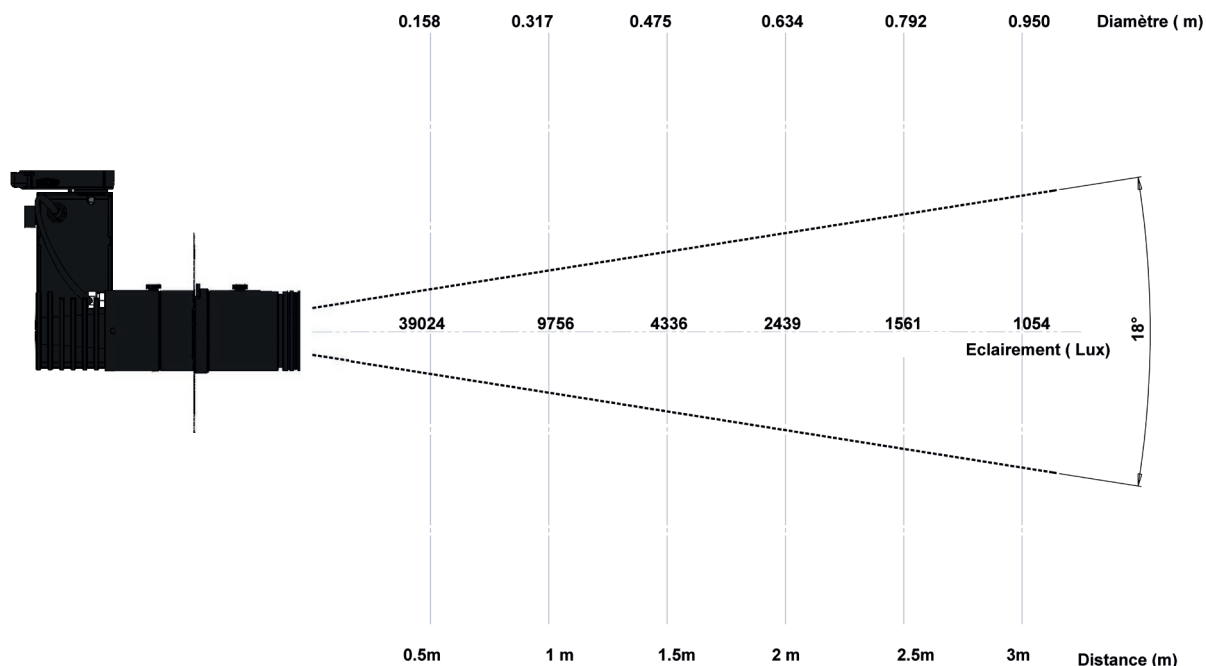

ARTCAD 3000K 50°

ARTCAD

Photométries

ARTCAD 4000K 18°