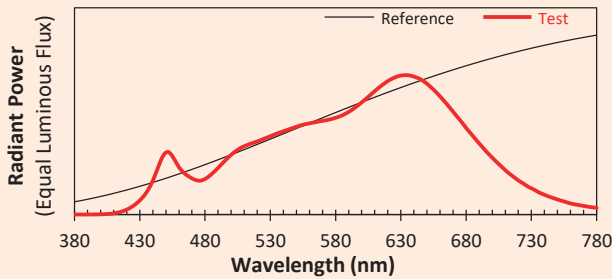

ARTCAD

Colorimétrie

Source: COB 3000K

Date: 04/10/2022

Manufacturer: SPX LIGHTING

Model: ARTCAD 3000K

Notes:

Valeurs données à titre indicatif, variant autour de la valeur typique.

x 0.4296
y 0.4022
u' 0.2466
v' 0.5196

CIE 13.3-1995 (CRI)	
R_a	98
R_g	96

SPX Lighting Site de production (Siège Social) Zac des Coinchettes 36 100 ISSOUDUN - France - Tél : 02 54 03 02 86
Bureaux commerciaux 10 rue des Marronniers 94 240 L'Hay Les Roses - France
Contacts au +33 01 82 33 02 80 - contact@spx-lighting.com - www.spx-lighting.com

Tous droits réservés. Toute reproduction, même partielle est interdite, sans autorisation préalable écrite de SPX Lighting. Les informations contenues dans le présent document n'engagent pas contractuellement SPX Lighting. Malgré le soin que SPX Lighting a porté à l'exactitude et à la précision des informations, la responsabilité de SPX Lighting ne peut être recherchée en cas d'information inexacte. SPX Lighting se réserve le droit de modifier les informations à tout moment et sans préavis. Aucune responsabilité n'est acceptée par SPX Lighting quant aux conséquences de l'utilisation de ce document. La présente n'implique aucun transfert de droit de propriété intellectuelle.
Date de publication Août 2022 -
VERSION 22A