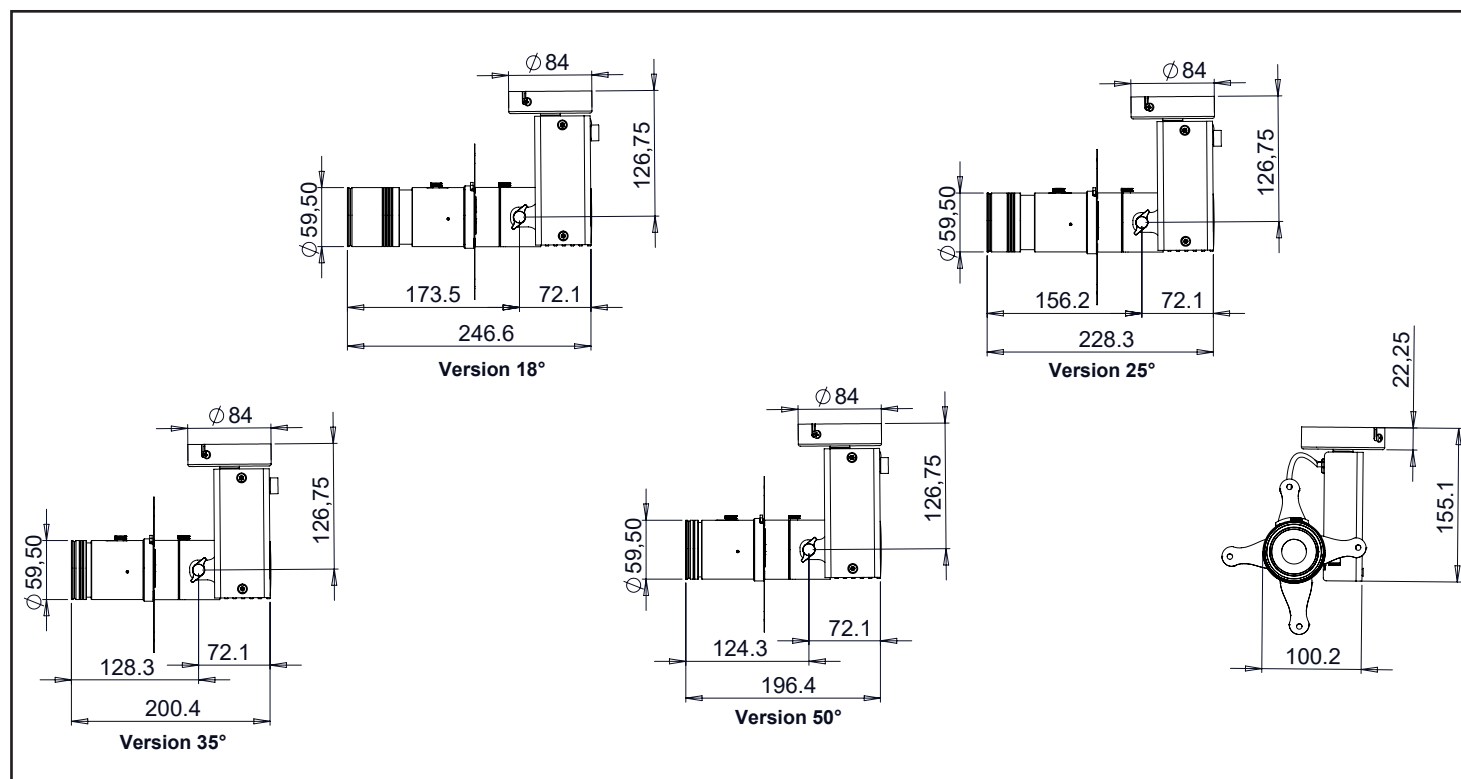

Patère

SPX Lighting Site de production (Siège Social) Zac des Coinchettes 36 100 ISSOUDUN - France - Tél : 02 54 03 02 86
Bureaux commerciaux 10 rue des Marronniers 94 240 L'Hay Les Roses - France
Contacts au +33 01 82 33 02 80 - contact@spx-lighting.com - www.spx-lighting.com

Tous droits réservés. Toute reproduction, même partielle est interdite, sans autorisation préalable écrite de SPX Lighting. Les informations contenues dans le présent document n'engagent pas contractuellement SPX Lighting. Malgré le soin que SPX Lighting a porté à l'exactitude et à la précision des informations, la responsabilité de SPX Lighting ne peut être recherchée en cas d'information inexacte. SPX Lighting se réserve le droit de modifier les informations à tout moment et sans préavis. Aucune responsabilité n'est acceptée par SPX Lighting quant aux conséquences de l'utilisation de ce document. La présente n'implique aucun transfert de droit de propriété intellectuelle.
Date de publication JUIN 2023
VERSION 23B