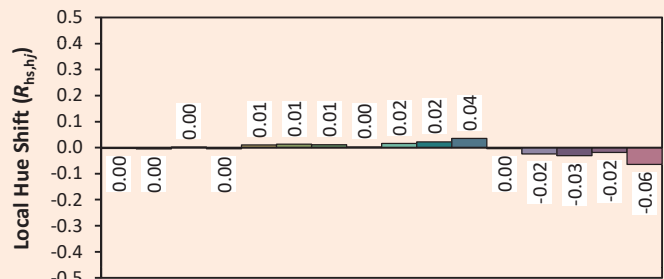

ARTCAD

Colorimétrie

Source: COB 3000K

Date: 04/10/2022

Manufacturer: SPX LIGHTING

Model: ARTCAD 3000K

Notes:

Valeurs données à titre indicatif, variant autour de la valeur typique.