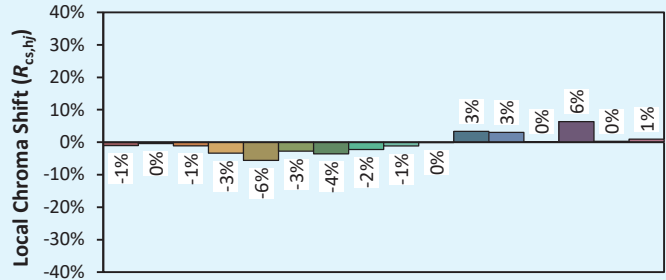

ARTCAD

Colorimétrie

Source: COB 4000K

Date: 04/10/2022

Manufacturer: SPX LIGHTING

Model: ARTCAD 4000K

Notes:

Valeurs données à titre indicatif, variant autour de la valeur typique.