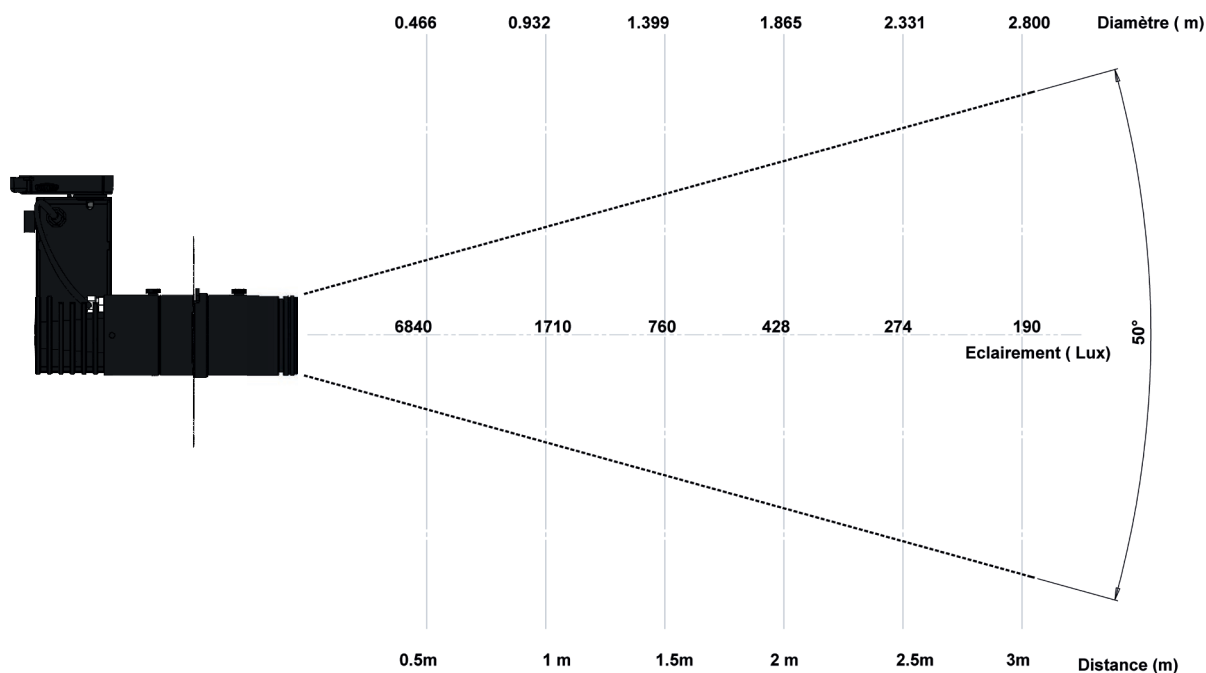

SPX Lighting Site de production (Siège Social) Zac des Coinchettes 36 100 ISSOUDUN - France - Tél : 02 54 03 02 86
Bureaux commerciaux 10 rue des Marronniers 94 240 L'Hay Les Roses - France
Contacts au +33 01 82 33 02 80 - contact@spx-lighting.com - www.spx-lighting.com

Tous droits réservés. Toute reproduction, même partielle est interdite, sans autorisation préalable écrite de SPX Lighting. Les informations contenues dans le présent document n'engagent pas contractuellement SPX Lighting. Malgré le soin que SPX Lighting a porté à l'exactitude et à la précision des informations, la responsabilité de SPX Lighting ne peut être recherchée en cas d'information inexacte. SPX Lighting se réserve le droit de modifier les informations à tout moment et sans préavis. Aucune responsabilité n'est acceptée par SPX Lighting quant aux conséquences de l'utilisation de ce document. La présente n'implique aucun transfert de droit de propriété intellectuelle.
Date de publication JUIN 2023
VERSION 23B