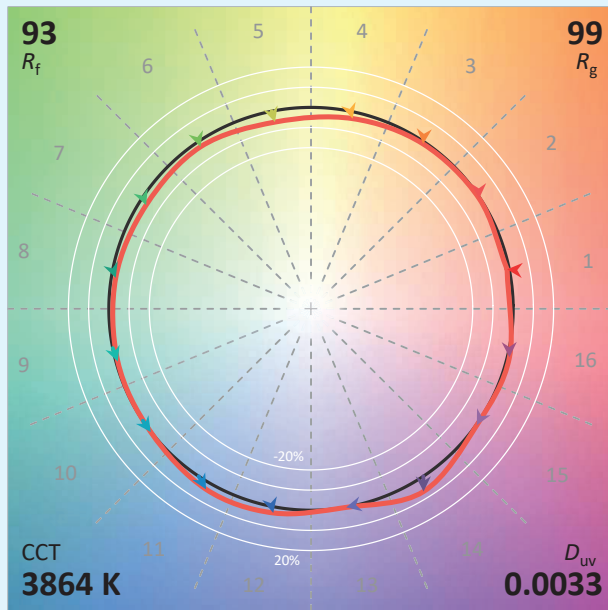

ARTCAD

Colorimétrie

Source: COB 4000K

Date: 04/10/2022

Manufacturer: SPX LIGHTING

Model: ARTCAD 4000K

Notes:

Valeurs données à titre indicatif, variant autour de la valeur typique.

x 0.3893
y 0.3893
u' 0.2259
v' 0.5083

CIE 13.3-1995 (CRI)

R_a 97
R_g 94

SPX Lighting Site de production (Siège Social) Zac des Coinchettes 36 100 ISSOUDUN - France - Tél : 02 54 03 02 86
Bureaux commerciaux 10 rue des Marronniers 94 240 L'Hay Les Roses - France
Contacts au +33 01 82 33 02 80 - contact@spx-lighting.com - www.spx-lighting.com

Tous droits réservés. Toute reproduction, même partielle est interdite, sans autorisation préalable écrite de SPX Lighting. Les informations contenues dans le présent document n'engagent pas contractuellement SPX Lighting. Malgré le soin que SPX Lighting a porté à l'exactitude et à la précision des informations, la responsabilité de SPX Lighting ne peut être recherchée en cas d'information inexacte. SPX Lighting se réserve le droit de modifier les informations à tout moment et sans préavis. Aucune responsabilité n'est acceptée par SPX Lighting quant aux conséquences de l'utilisation de ce document. La présente n'implique aucun transfert de droit de propriété intellectuelle.
Date de publication Août 2022 -
VERSION 22A