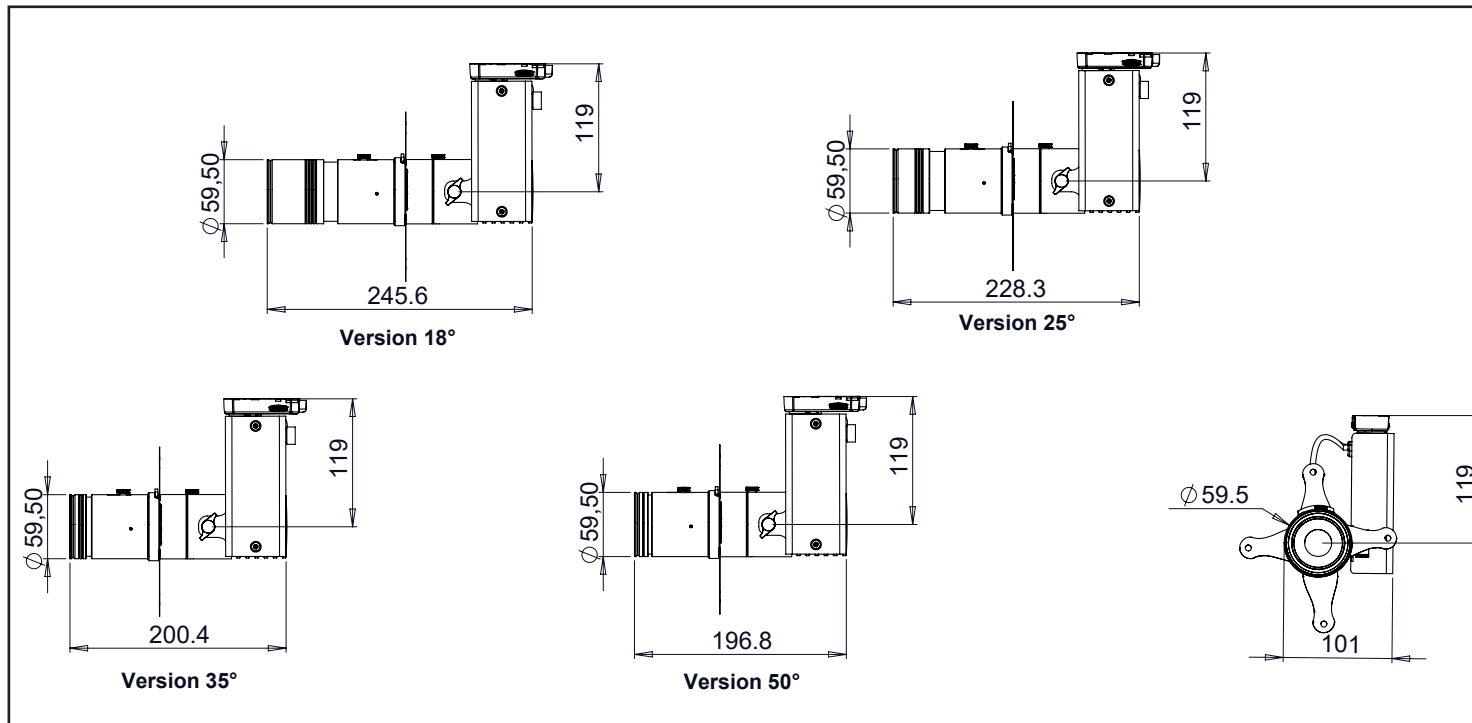

ARTCAD

Fixations

Adaptateur Rail 3 Allumages