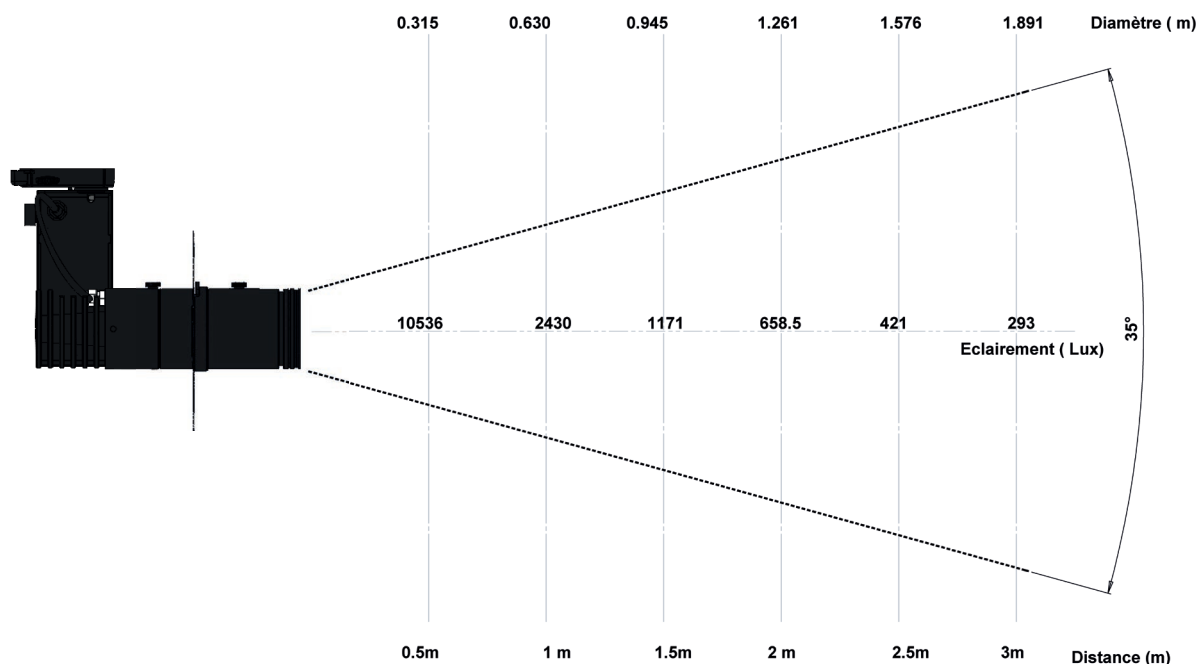

ARTCAD 4000K 25°

ARTCAD

Photométries

ARTCAD 4000K 35°