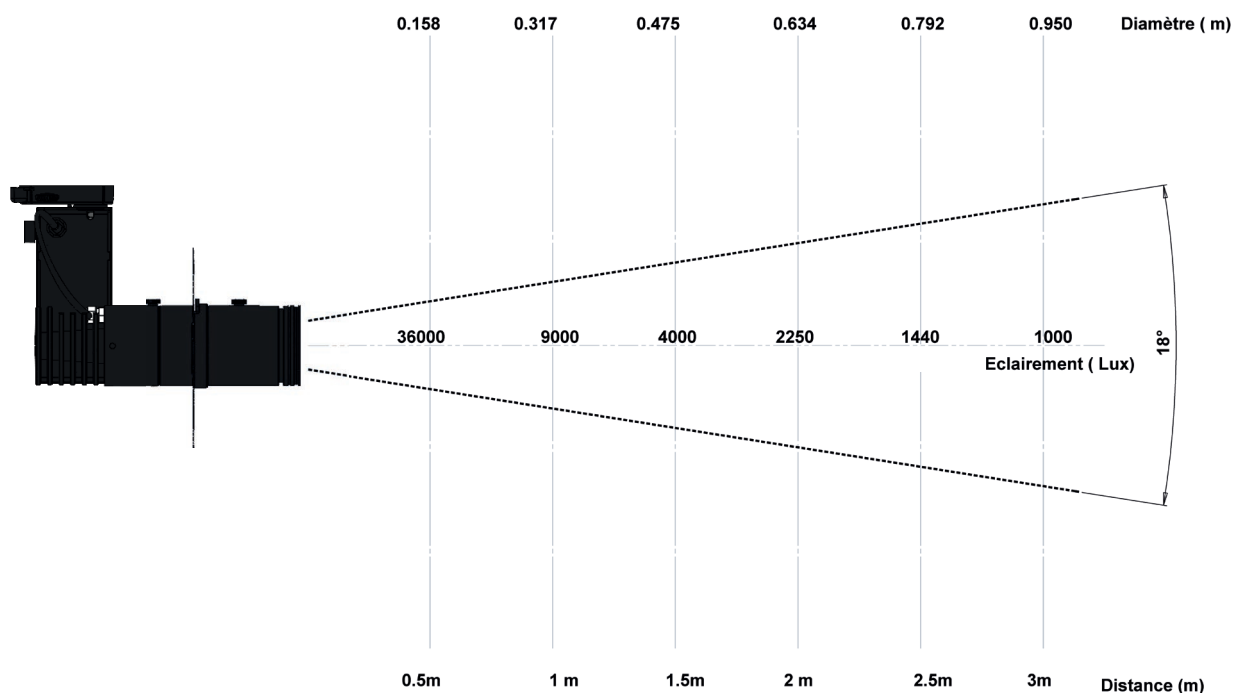

ARTCAD

Photométries

ARTCAD 3000K 18°