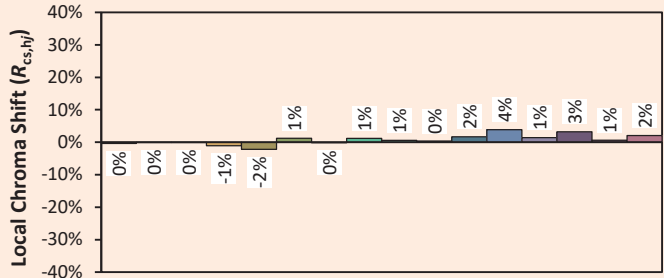

ARTCAD

Colorimétrie

Source: COB 3000K

Date: 04/10/2022

Manufacturer: SPX LIGHTING

Model: ARTCAD 3000K

Notes:

Valeurs données à titre indicatif, variant autour de la valeur typique.