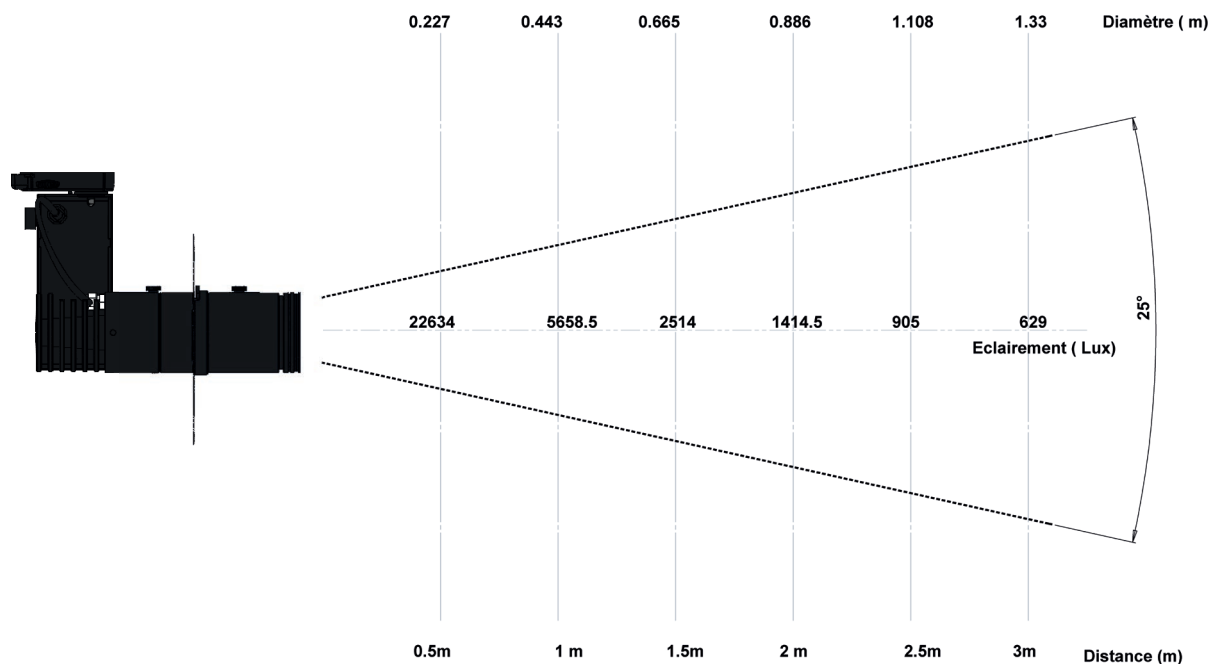

SPX Lighting Site de production (Siège Social) Zac des Coinchettes 36 100 ISSOUDUN - France - Tél : 02 54 03 02 86
Bureaux commerciaux 10 rue des Marronniers 94 240 L'Hay Les Roses - France
Contacts au +33 01 82 33 02 80 - contact@spx-lighting.com - www.spx-lighting.com

Tous droits réservés. Toute reproduction, même partielle est interdite, sans autorisation préalable écrite de SPX Lighting. Les informations contenues dans le présent document n'engagent pas contractuellement SPX Lighting. Malgré le soin que SPX Lighting a porté à l'exactitude et à la précision des informations, la responsabilité de SPX Lighting ne peut être recherchée en cas d'information inexacte. SPX Lighting se réserve le droit de modifier les informations à tout moment et sans préavis. Aucune responsabilité n'est acceptée par SPX Lighting quant aux conséquences de l'utilisation de ce document. La présente n'implique aucun transfert de droit de propriété intellectuelle.
Date de publication JUIN 2023
VERSION 23B