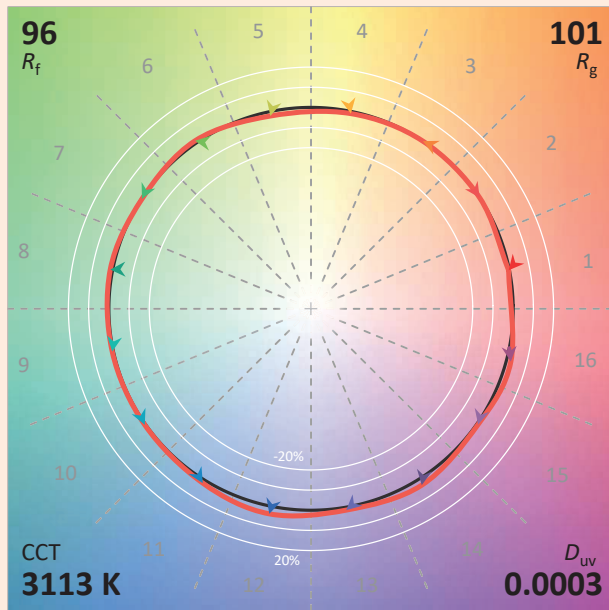

ARTCAD

Colorimétrie

Source: COB 3000K

Date: 04/10/2022

Manufacturer: SPX LIGHTING

Model: ARTCAD 3000K

Notes:

Valeurs données à titre indicatif, variant autour de la valeur typique.

x 0.4296
y 0.4022
u' 0.2466
v' 0.5196

CIE 13.3-1995 (CRI)	
R_a	98
R_g	96

SPX Lighting Site de production (Siège Social) Zac des Coinchettes 36 100 ISSOUDUN - France - Tél : 02 54 03 02 86
Bureaux commerciaux 10 rue des Marronniers 94 240 L'Hay Les Roses - France
Contacts au +33 01 82 33 02 80 - contact@spx-lighting.com - www.spx-lighting.com

Tous droits réservés. Toute reproduction, même partielle est interdite, sans autorisation préalable écrite de SPX Lighting. Les informations contenues dans le présent document n'engagent pas contractuellement SPX Lighting. Malgré le soin que SPX Lighting a porté à l'exactitude et à la précision des informations, la responsabilité de SPX Lighting ne peut être recherchée en cas d'information inexacte. SPX Lighting se réserve le droit de modifier les informations à tout moment et sans préavis. Aucune responsabilité n'est acceptée par SPX Lighting quant aux conséquences de l'utilisation de ce document. La présente n'implique aucun transfert de droit de propriété intellectuelle.
Date de publication Août 2022 -
VERSION 22A