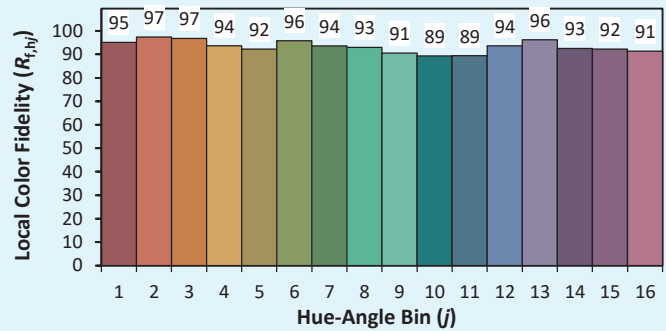

ARTCAD

Colorimétrie

Source: COB 4000K

Date: 04/10/2022

Manufacturer: SPX LIGHTING

Model: ARTCAD 4000K

Notes:

Valeurs données à titre indicatif, variant autour de la valeur typique.