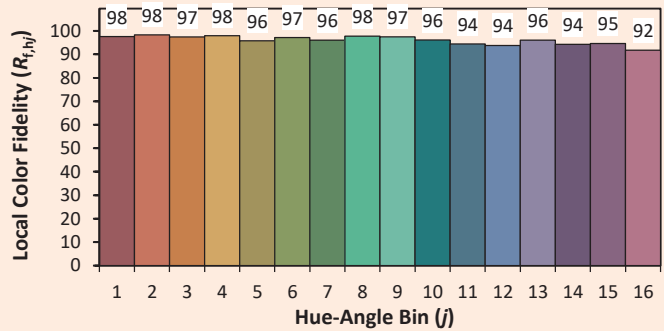

ARTCAD

Colorimétrie

Source: COB 3000K

Date: 04/10/2022

Manufacturer: SPX LIGHTING

Model: ARTCAD 3000K

Notes:

Valeurs données à titre indicatif, variant autour de la valeur typique.