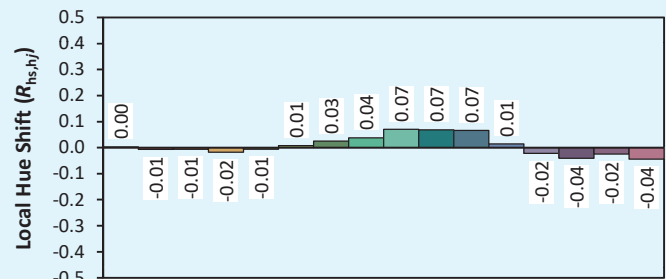

ARTCAD

Colorimétrie

Source: COB 4000K

Date: 04/10/2022

Manufacturer: SPX LIGHTING

Model: ARTCAD 4000K

Notes:

Valeurs données à titre indicatif, variant autour de la valeur typique.