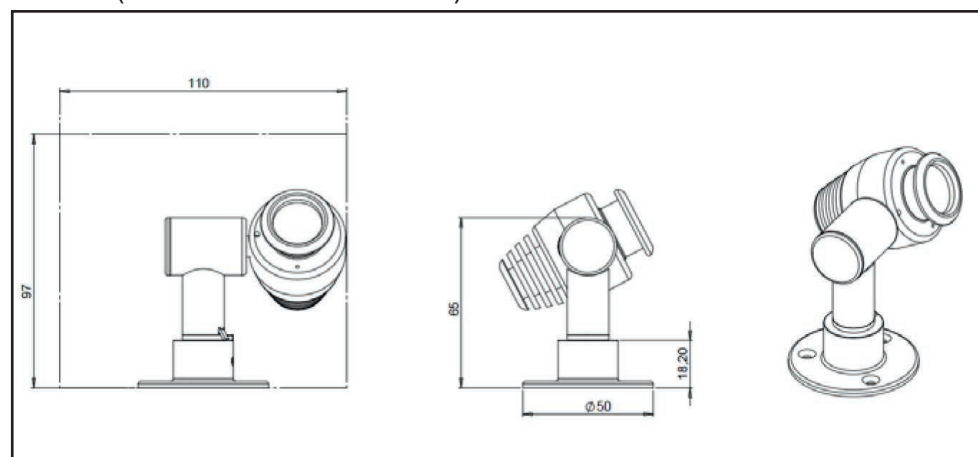

Patère (Livré avec 1m de câble)

Accessoires

Accessoires Rail

Zoom