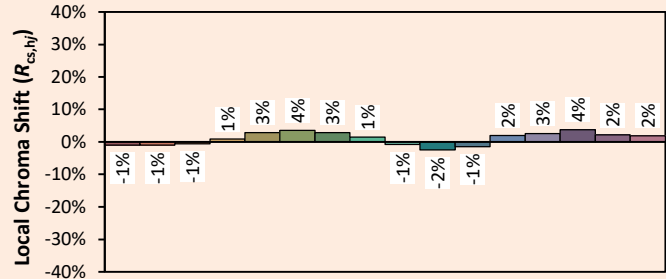

MOOVEO HR

Colorimétries

Source: Led 3000K

Manufacturer: SPX LIGHTING

Date: 22/07/2022

Model: MOOVEO 3000K

Notes:

Valeurs données à titre indicatif, variant autour de la valeur typique.

x 0.4275
y 0.4082
u' 0.2428
v' 0.5216

CIE 13.3-1995
(CRI)

R_a 95
R_g 88

SPX Lighting Site de production (Siège Social) Zac des Coinchettes 36 100 ISSOUDUN - France - Tél : 02 54 03 02 86
Bureaux commerciaux 10 rue des Marronniers 94 240 L'Hay Les Roses - France
Contacts au +33 01 82 33 02 80 - contact@spx-lighting.com - www.spx-lighting.com

Date de publication AVRIL 2023
VERSION 23B