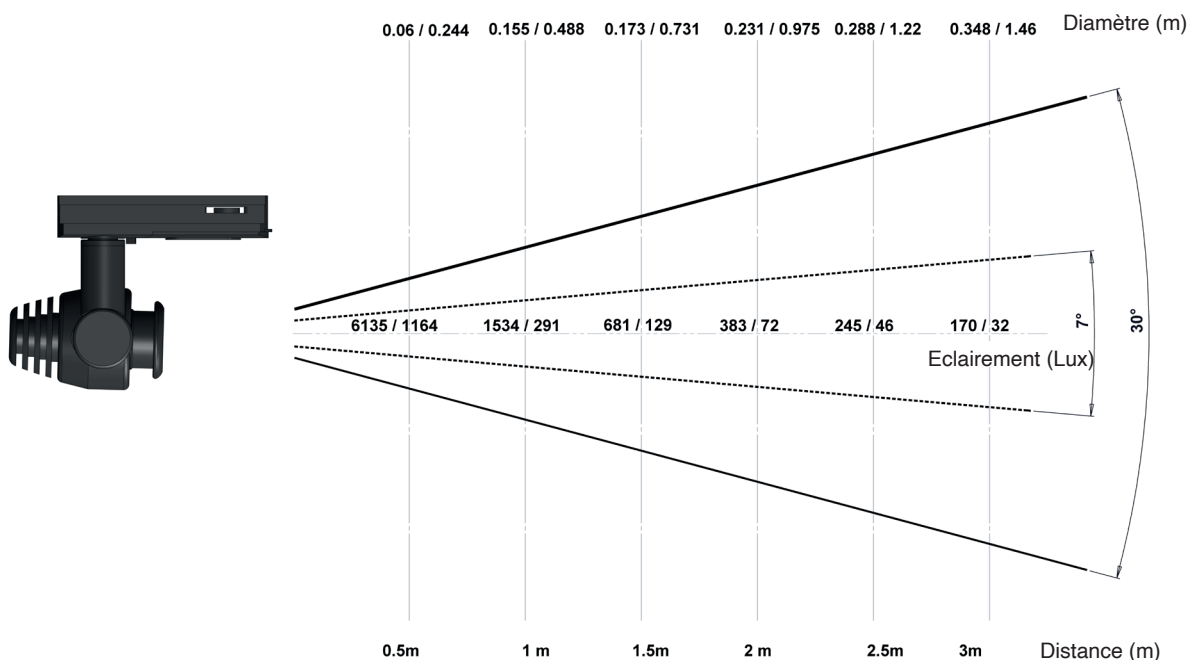

Gamme MOOVEO

MOOVEO HR

Photométries

MOOVEO HR 3000K 7° à 30°