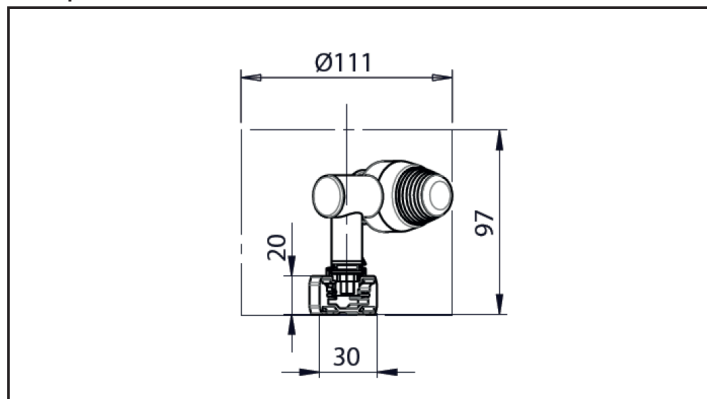

Gamme MOOVEO

MOOVEO HR

Fixations

Adaptateur Rail 12V