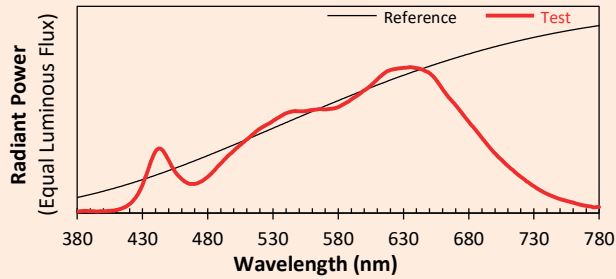

MOOVEO HR

Colorimétries

Source: Led 3000K

Manufacturer: SPX LIGHTING

Date: 22/07/2022

Model: MOOVEO 3000K

Notes:

Valeurs données à titre indicatif, variant autour de la valeur typique.

x 0.4275
y 0.4082
u' 0.2428
v' 0.5216

CIE 13.3-1995
(CRI)

R_a 95
R_g 88

SPX Lighting Site de production (Siège Social) Zac des Coinchettes 36 100 ISSOUDUN - France - Tél : 02 54 03 02 86
Bureaux commerciaux 10 rue des Marronniers 94 240 L'Hay Les Roses - France
Contacts au +33 01 82 33 02 80 - contact@spx-lighting.com - www.spx-lighting.com

Date de publication AVRIL 2023
VERSION 23B