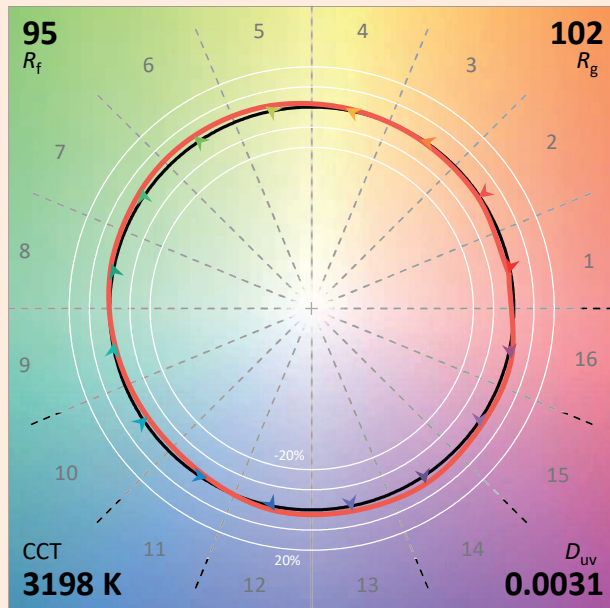

MOOVEO HR

Colorimétries

Source: Led 3000K

Manufacturer: SPX LIGHTING

Date: 22/07/2022

Model: MOOVEO 3000K

Notes:

Valeurs données à titre indicatif, variant autour de la valeur typique.

x 0.4275
y 0.4082
u' 0.2428
v' 0.5216

CIE 13.3-1995
(CRI)

R_a 95
R_g 88

SPX Lighting Site de production (Siège Social) Zac des Coinchettes 36 100 ISSOUDUN - France - Tél : 02 54 03 02 86
Bureaux commerciaux 10 rue des Marronniers 94 240 L'Hay Les Roses - France
Contacts au +33 01 82 33 02 80 - contact@spx-lighting.com - www.spx-lighting.com

Date de publication AVRIL 2023
VERSION 23B