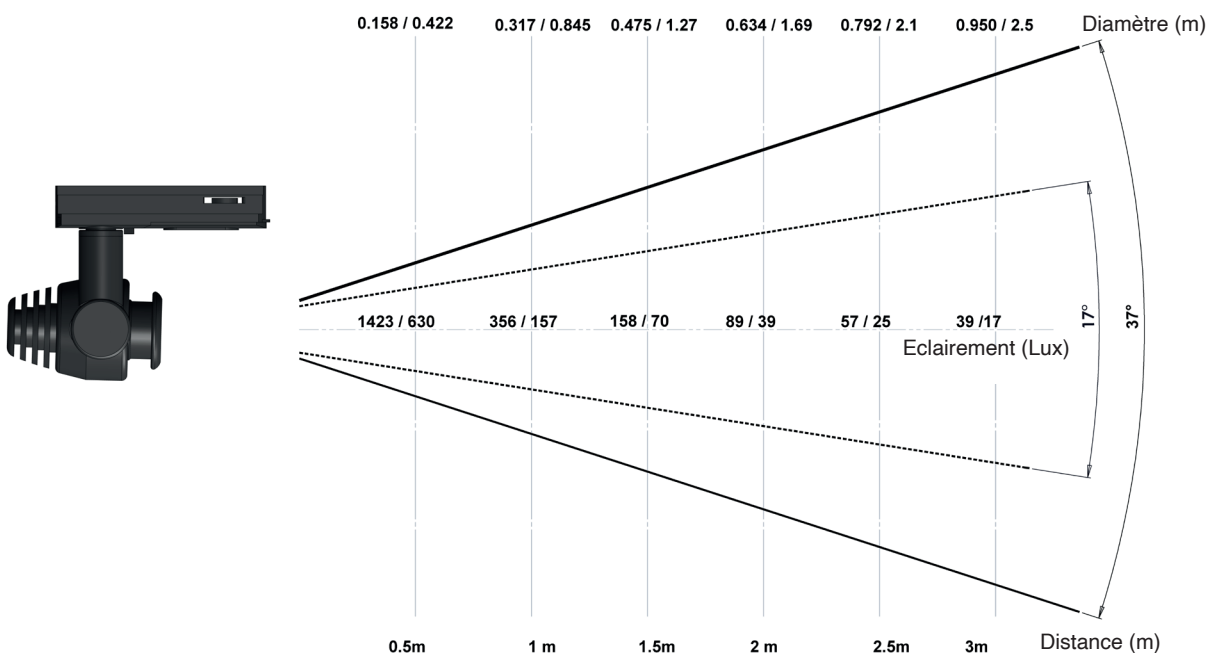

MOOVEO HR 3000K 17° à 37°

SPX Lighting Site de production (Siège Social) Zac des Coinchettes 36 100 ISSOUDUN - France - Tél : 02 54 03 02 86
Bureaux commerciaux 10 rue des Marronniers 94 240 L'Hay Les Roses - France
Contacts au +33 01 82 33 02 80 - contact@spx-lighting.com - www.spx-lighting.com

Date de publication AVRIL 2023
VERSION 23B