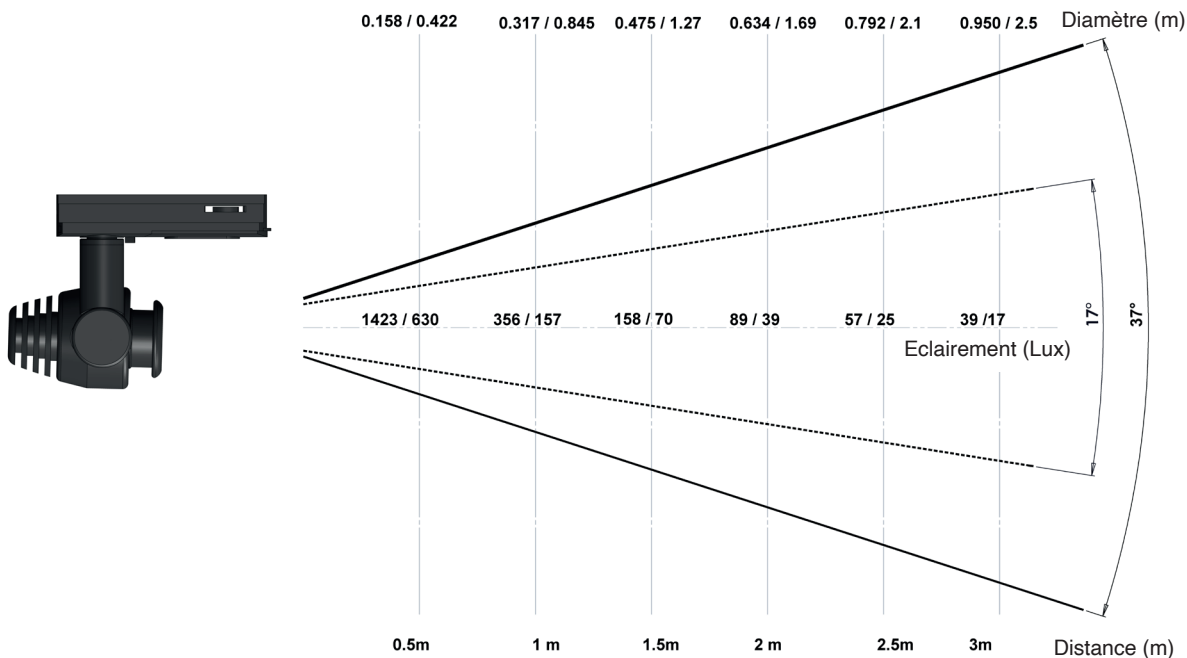

MOOVEO HR 4000K 17° à 37°

SPX Lighting Site de production (Siège Social) Zac des Coinchettes 36 100 ISSOUDUN - France - Tél : 02 54 03 02 86
Bureaux commerciaux 10 rue des Marronniers 94 240 L'Hay Les Roses - France
Contacts au +33 01 82 33 02 80 - contact@spx-lighting.com - www.spx-lighting.com

Date de publication AVRIL 2023
VERSION 23B