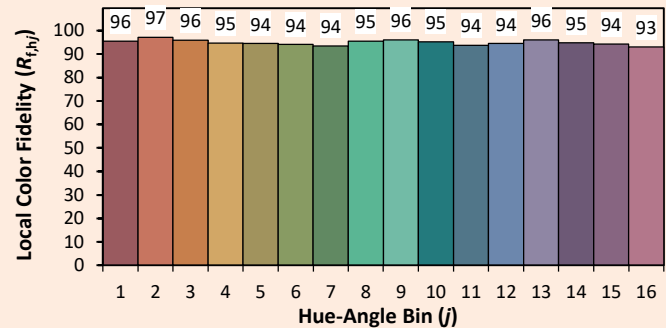

MOOVEO HR

Colorimétries

Source: Led 3000K

Manufacturer: SPX LIGHTING

Date: 22/07/2022

Model: MOOVEO 3000K

Notes:

Valeurs données à titre indicatif, variant autour de la valeur typique.

x 0.4275
y 0.4082
u' 0.2428
v' 0.5216

CIE 13.3-1995
(CRI)

R_a 95
R_g 88

SPX Lighting Site de production (Siège Social) Zac des Coinchettes 36 100 ISSOUDUN - France - Tél : 02 54 03 02 86
Bureaux commerciaux 10 rue des Marronniers 94 240 L'Hay Les Roses - France
Contacts au +33 01 82 33 02 80 - contact@spx-lighting.com - www.spx-lighting.com

Date de publication AVRIL 2023
VERSION 23B