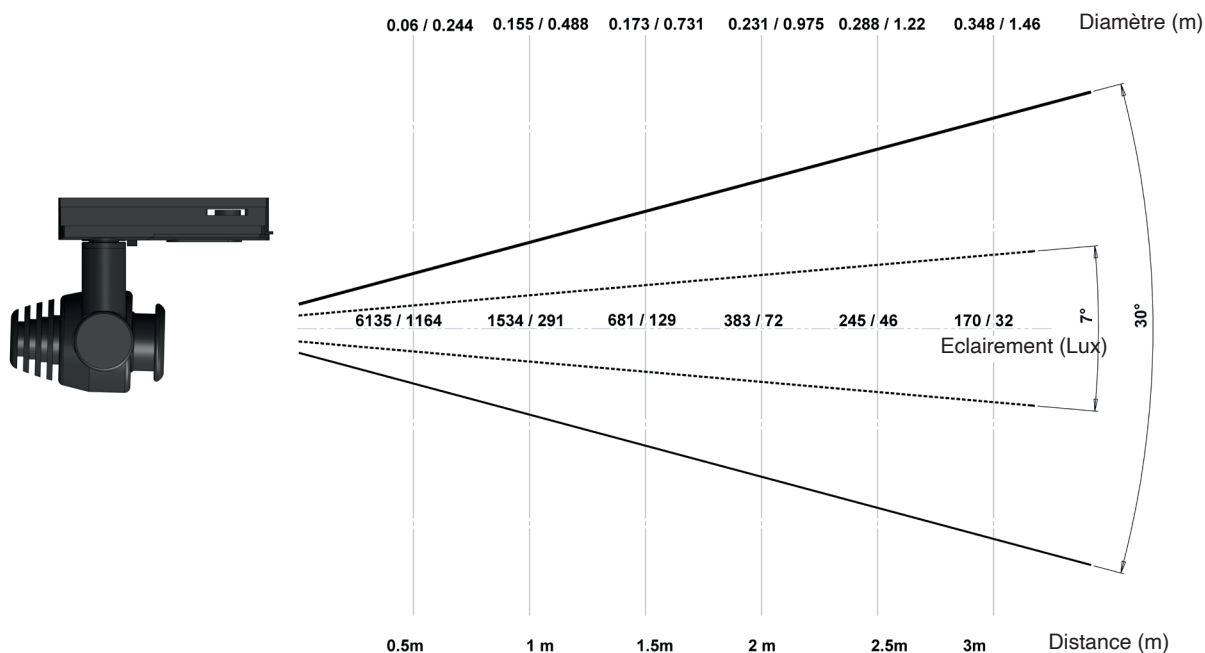

Gamme MOOVEO

MOOVEO HR

Photométries

MOOVEO HR 4000K 7° à 30°