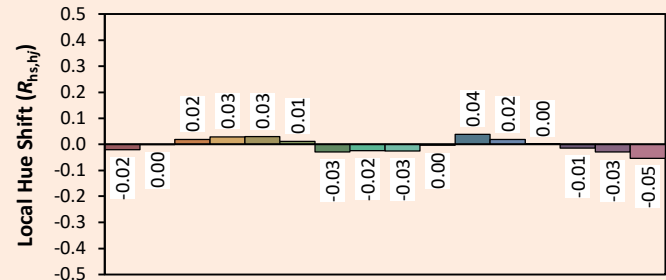

MOOVEO HR

Colorimétries

Source: Led 3000K

Manufacturer: SPX LIGHTING

Date: 22/07/2022

Model: MOOVEO 3000K

Notes:

Valeurs données à titre indicatif, variant autour de la valeur typique.

x 0.4275
y 0.4082
u' 0.2428
v' 0.5216

CIE 13.3-1995
(CRI)

R_a 95
R_g 88

SPX Lighting Site de production (Siège Social) Zac des Coinchettes 36 100 ISSOUDUN - France - Tél : 02 54 03 02 86
Bureaux commerciaux 10 rue des Marronniers 94 240 L'Hay Les Roses - France
Contacts au +33 01 82 33 02 80 - contact@spx-lighting.com - www.spx-lighting.com

Date de publication AVRIL 2023
VERSION 23B