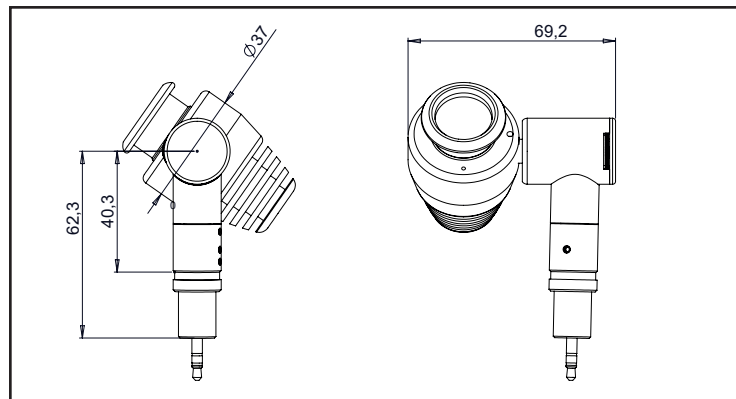

Gamme MOOVEO

MOOVEO HR

Fixations

Adaptateur Rail 12V

Jack

Patère (Livré avec 1m de câble)

Accessoires

Accessoires Rail

Zoom

Accessoires Jack

Duo jack

SPX Lighting Site de production (Siège Social) Zac des Coinchettes 36 100 ISSOUDUN - France - Tél : 02 54 03 02 86
Bureaux commerciaux 10 rue des Marronniers 94 240 L'Hay Les Roses - France
Contacts au +33 01 82 33 02 80 - contact@spx-lighting.com - www.spx-lighting.com