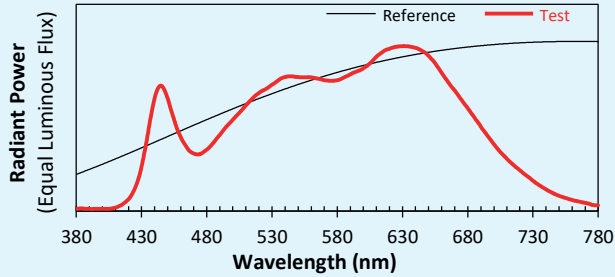

MOOVEO HR

Colorimétries

Source: Led 4000K

Manufacturer: SPX LIGHTING

Date: 22/07/2022

Model: MOOVEO 4000K

Notes:

Valeurs données à titre indicatif, variant autour de la valeur typique.

x 0.3905
y 0.3844
u' 0.2286
v' 0.5064

CIE 13.3-1995 (CRI)

R_a 96
R₉ 95

SPX Lighting Site de production (Siège Social) Zac des Coinchettes 36 100 ISSOUDUN - France - Tél : 02 54 03 02 86
Bureaux commerciaux 10 rue des Marronniers 94 240 L'Hay Les Roses - France
Contacts au +33 01 82 33 02 80 - contact@spx-lighting.com - www.spx-lighting.com

Date de publication AVRIL 2023
VERSION 23B