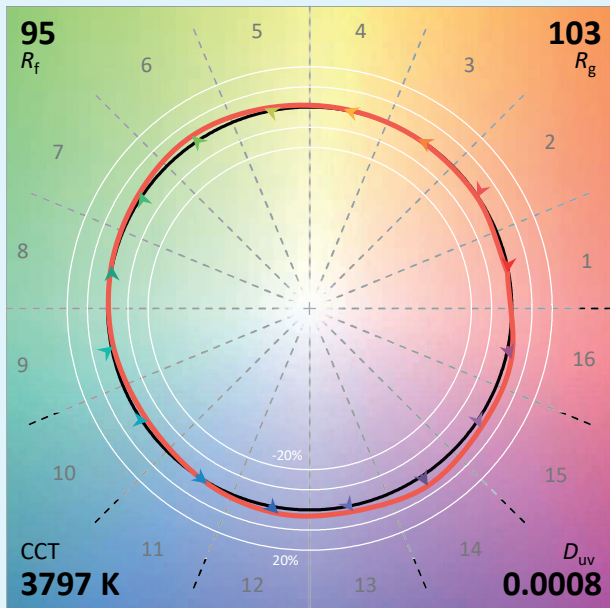

MOOVEO HR

Colorimétries

Source: Led 4000K

Manufacturer: SPX LIGHTING

Date: 22/07/2022

Model: MOOVEO 4000K

Notes:

Valeurs données à titre indicatif, variant autour de la valeur typique.

x 0.3905
y 0.3844
u' 0.2286
v' 0.5064

CIE 13.3-1995 (CRI)

R_a 96
R₉ 95

SPX Lighting Site de production (Siège Social) Zac des Coinchettes 36 100 ISSOUDUN - France - Tél : 02 54 03 02 86
Bureaux commerciaux 10 rue des Marronniers 94 240 L'Hay Les Roses - France
Contacts au +33 01 82 33 02 80 - contact@spx-lighting.com - www.spx-lighting.com

Date de publication AVRIL 2023
VERSION 23B