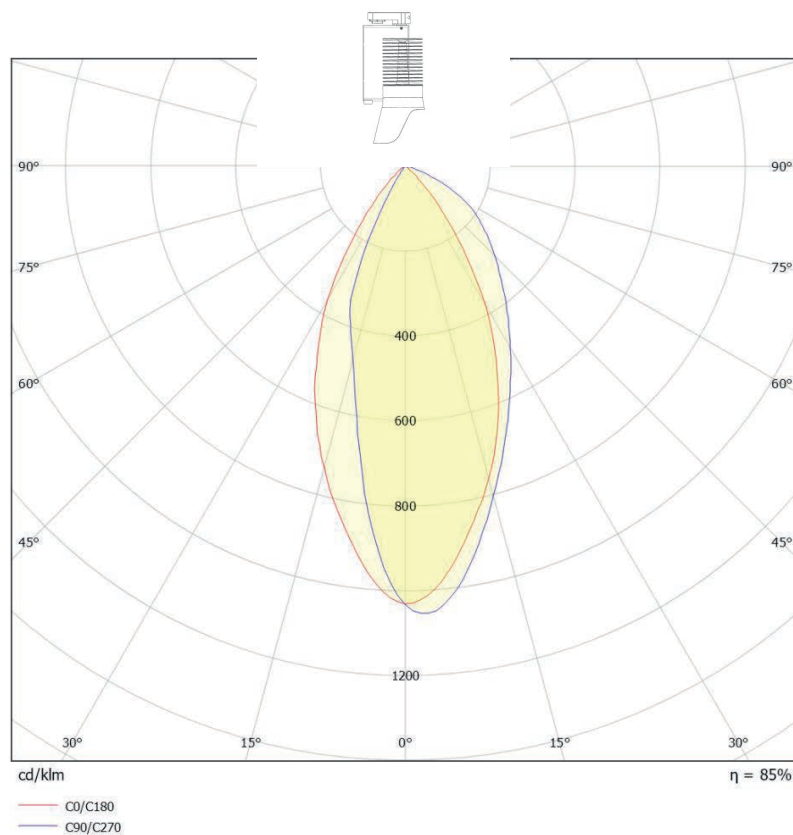

## Photometry Data

30°  
Vertical lux

D	lux	L	W	A
0.5	1465	0.9	1.1	0.9
1	366	1.8	2.2	1.7
2	92	3.6	4.3	3.5
3	41	5.3	6.5	5.2

ILYAD W TW 2700-6000

SPX Lighting - Offices : 10 rue des Marronniers 94 240 L'Hay Les Roses - France.  
Factory : Zac des Coinchettes - 36 100 Issoudun - France.