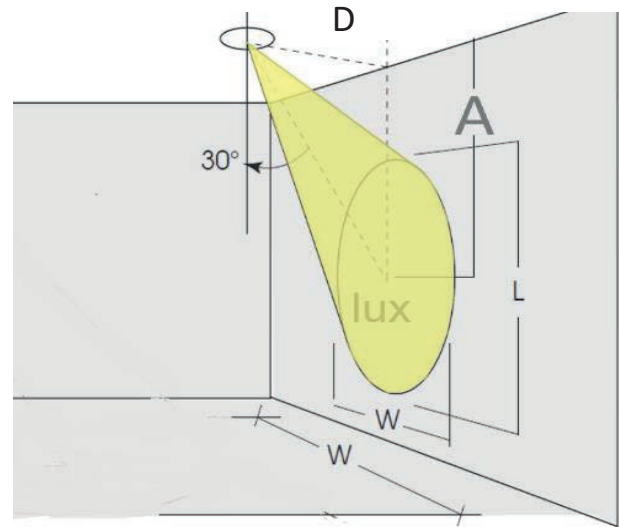

## Photometry Data

30°  
Vertical lux

D	lux	L	W	A
0.5	1465	0.9	1.1	0.9
1	366	1.8	2.2	1.7
2	92	3.6	4.3	3.5
3	41	5.3	6.5	5.2

ILYAD W TW 2700-6000

SPX Lighting - Offices : 10 rue des Marronniers 94 240 L'Hay Les Roses - France.  
Factory : Zac des Coinchettes - 36 100 Issoudun - France.