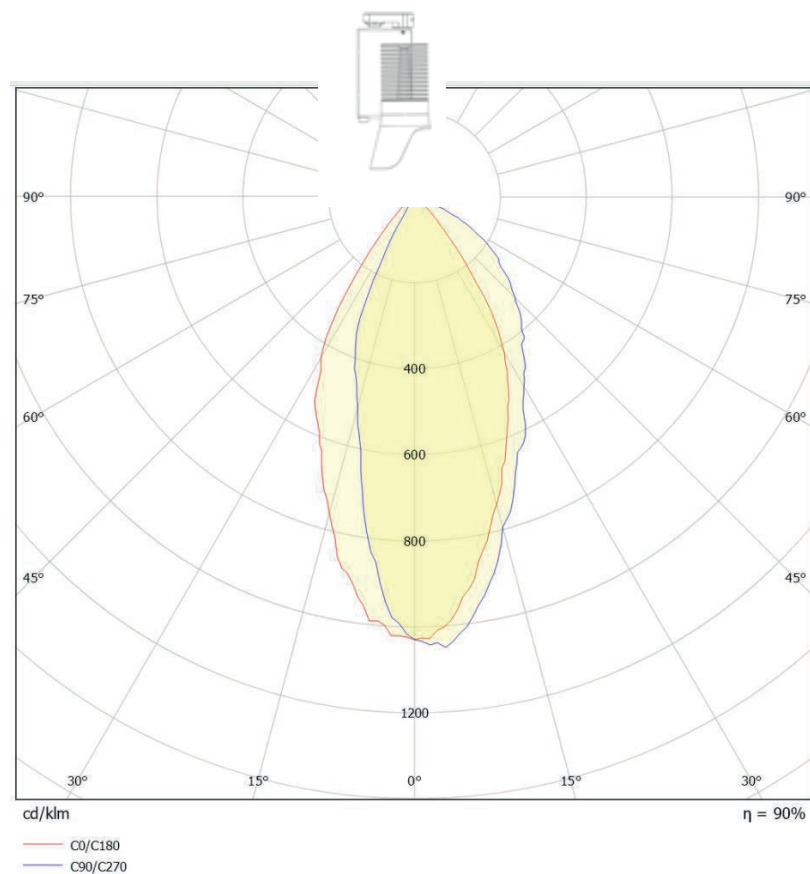

## Photometry Data

D	lux	L	W	A
0.5	950	0.9	1.1	0.9
1	238	1.8	2.2	1.7
2	59	3.6	4.3	3.5
3	26	5.3	6.5	5.2

ILYAD W LP18 3000K

SPX Lighting - Offices : 10 rue des Marronniers 94 240 L'Hay Les Roses - France.  
Factory : Zac des Coinchettes - 36 100 Issoudun - France.