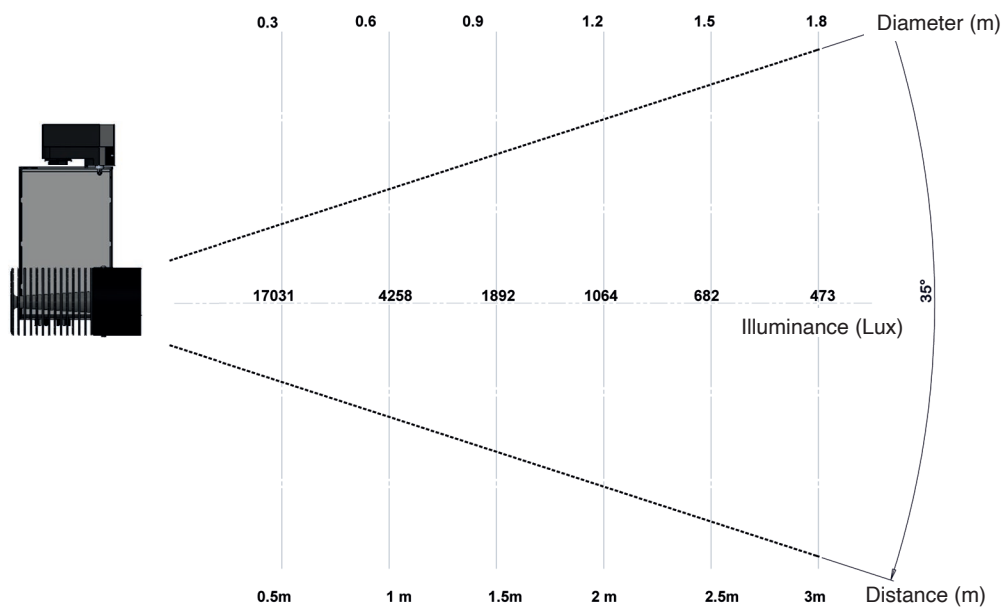

ILYAD LP18 Fresnel

Photometry Data

ILYAD F LP18 3000K 35°