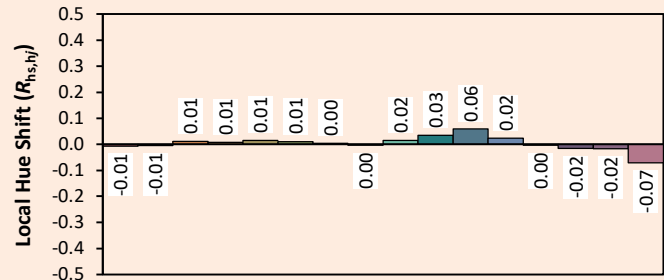

Source: COB 3000K

Date: 06/07/2022

Manufacturer: SPX LIGHTING

Model: SYCLOP 3000K