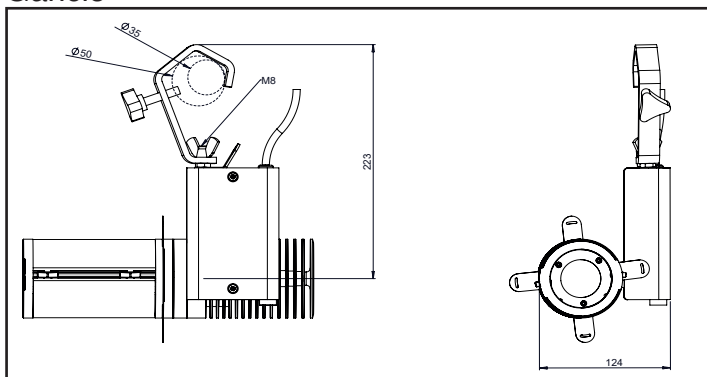

Gamma SYCLOP

SYCLOP LP18

Fissazioni

Adattatore Binario 3 accensioni

Basetta

Gancio

Murale

Accessori

Lente ottica 22° con porta filtro

Lente ottica 40° con porta filtro

Gobo / Filtro in Vetro

Taglia E (37,5 mm)

Diametro effettivo 20 mm

Multistrato fino a un massimo di 4 mm

SPX Lighting - Uffici : 10 rue des Marronniers 94 240 L'Hay-Les-Roses - Francia - Tel : +33 (0) 1 82 33 02 80

Sito di produzione : Zac des Coinchettes 36 100 Issoudun - Francia.

www.spx-lighting.com

Data di pubblicazione Marzo 2023.

VERSIONE 23A