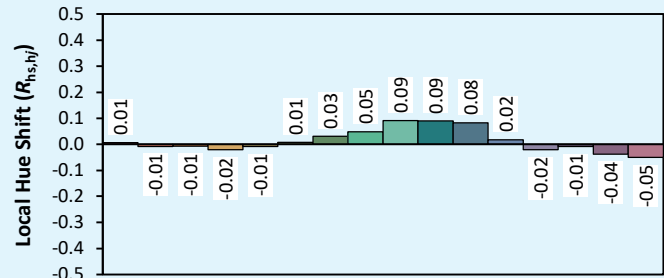

Source: COB 4000K

Date: 06/07/2022

Manufacturer: SPX LIGHTING

Model: SYCLOP 4000K