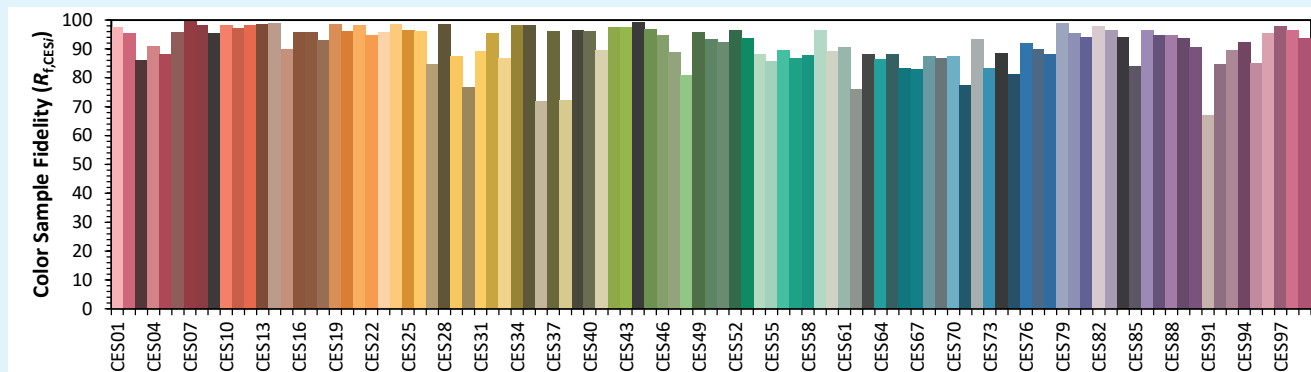

Source: COB 4000K

Date: 06/07/2022

Manufacturer: SPX LIGHTING

Model: SYCLOP 4000K