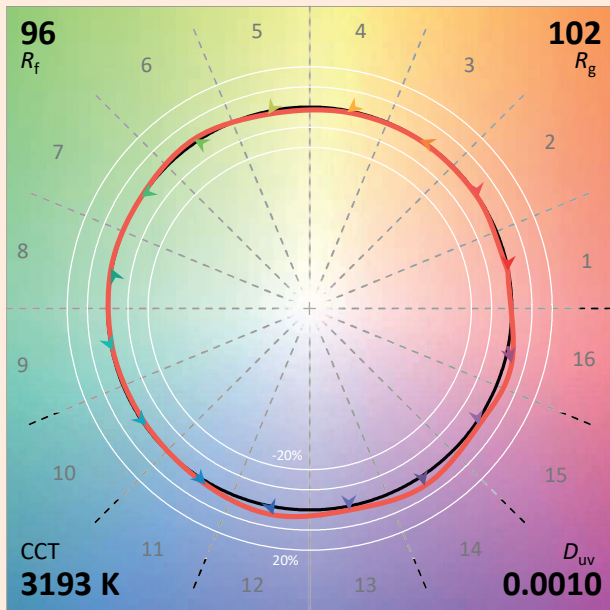

Source: COB 3000K

Date: 06/07/2022

Manufacturer: SPX LIGHTING

Model: SYCLOP 3000K