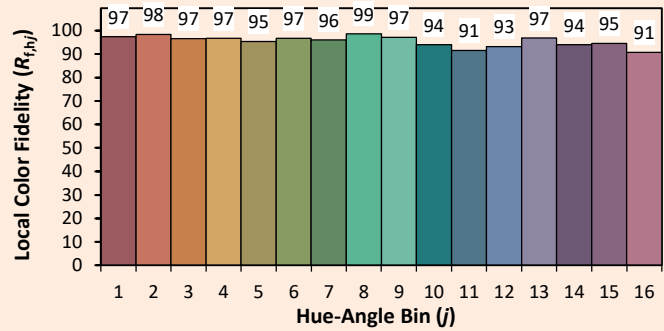

Source: COB 3000K

Date: 06/07/2022

Manufacturer: SPX LIGHTING

Model: SYCLOP 3000K