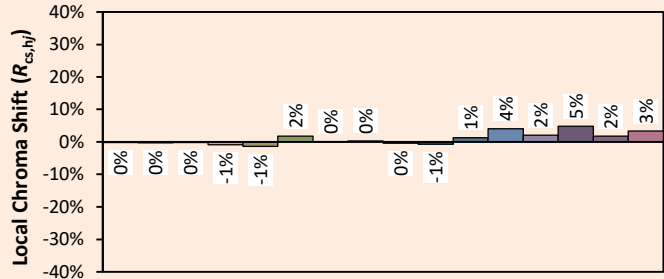

Source: COB 3000K

Date: 06/07/2022

Manufacturer: SPX LIGHTING

Model: SYCLOP 3000K