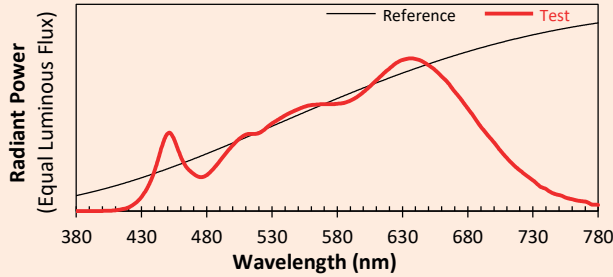

Source: COB 3000K

Date: 06/07/2022

Manufacturer: SPX LIGHTING

Model: SYCLOP 3000K