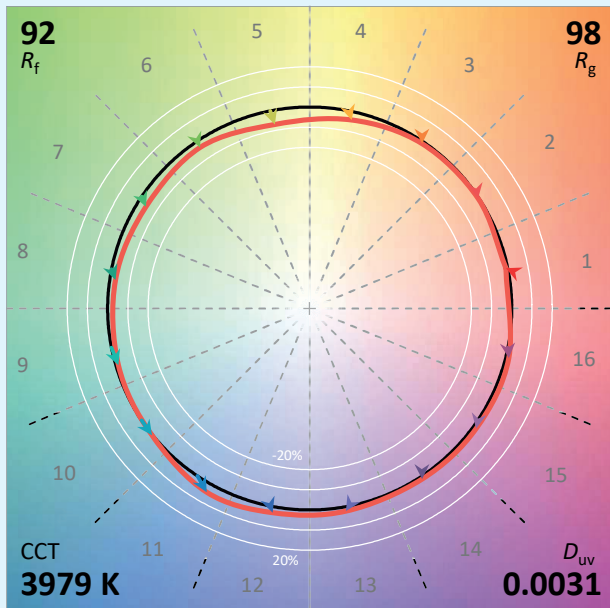

Source: COB 4000K

Date: 06/07/2022

Manufacturer: SPX LIGHTING

Model: SYCLOP 4000K