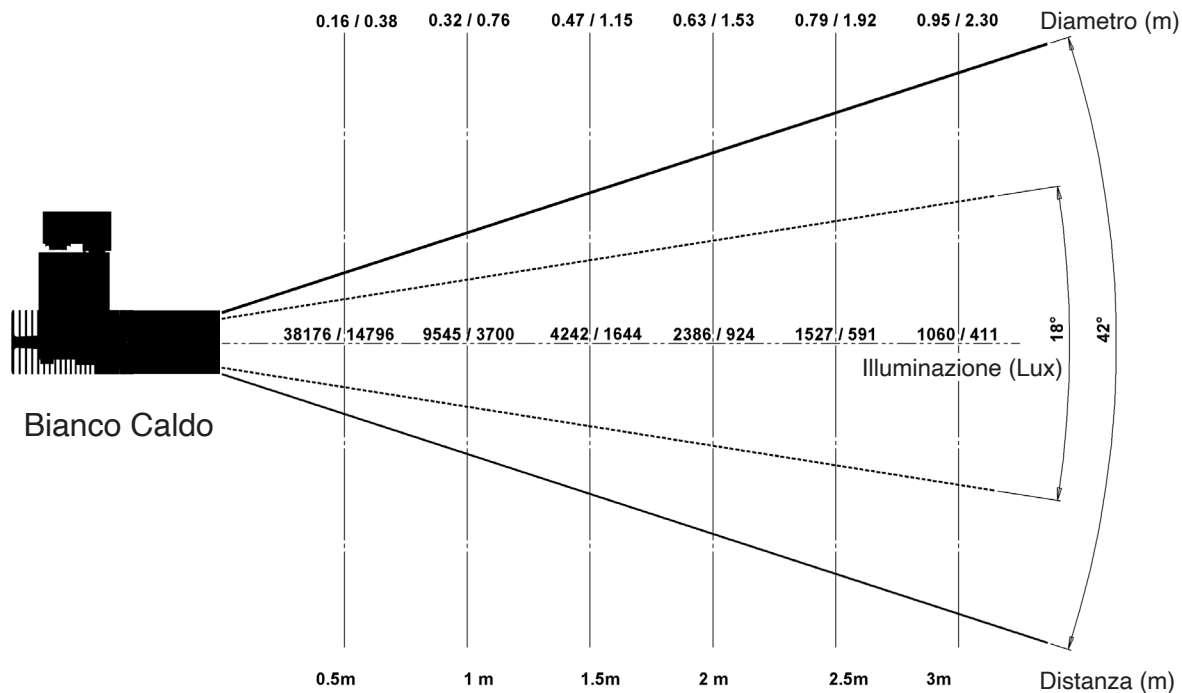

Gamma SYCLOP

SYCLOP LP18

Fotometria