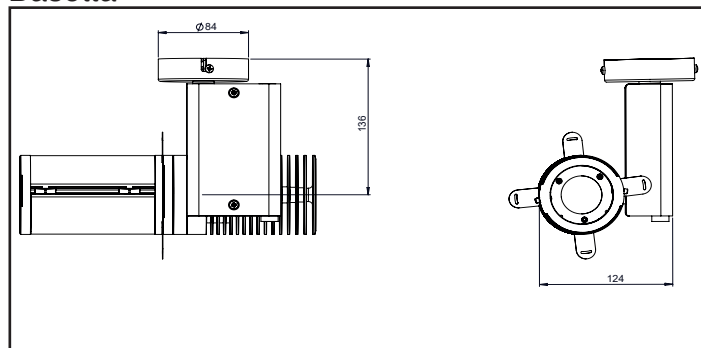

Gamma SYCLOP

SYCLOP LP18

Fissazioni

Adattatore Binario 3 accensioni

Basetta

Gancio

Murale

Accessori

Lente ottica 22° con porta filtro

Lente ottica 40° con porta filtro

Gobo / Filtro in Vetro

Taglia E (37,5 mm)

Diametro effettivo 20 mm

Multistrato fino a un massimo di 4 mm

SPX Lighting - Uffici : 10 rue des Marronniers 94 240 L'Hay-Les-Roses - Francia - Tel : +33 (0) 1 82 33 02 80

Sito di produzione : Zac des Coinchettes 36 100 Issoudun - Francia.

www.spx-lighting.com

Data di pubblicazione Marzo 2023.

VERSIONE 23A