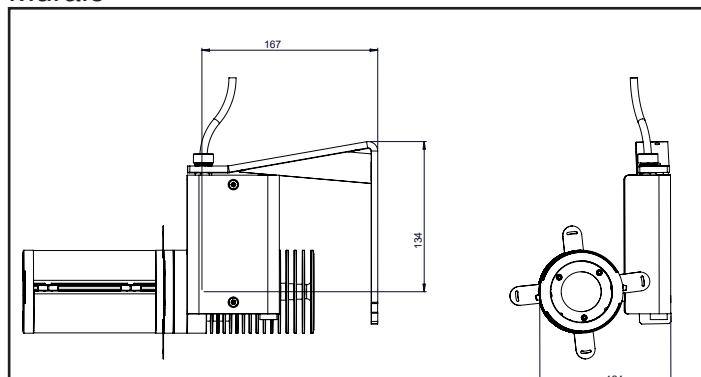

Gamma SYCLOP

SYCLOP LP18

Fissazioni

Adattatore Binario 3 accensioni

Basetta

Gancio

Murale

Accessori

Lente ottica 22° con porta filtro

Lente ottica 40° con porta filtro

Gobo / Filtro in Vetro

Taglia E (37,5 mm)

Diametro effettivo 20 mm

Multistrato fino a un massimo di 4 mm

SPX Lighting - Uffici : 10 rue des Marronniers 94 240 L'Hay-Les-Roses - Francia - Tel : +33 (0) 1 82 33 02 80

Sito di produzione : Zac des Coinchettes 36 100 Issoudun - Francia.

www.spx-lighting.com

Data di pubblicazione Marzo 2023.

VERSIONE 23A