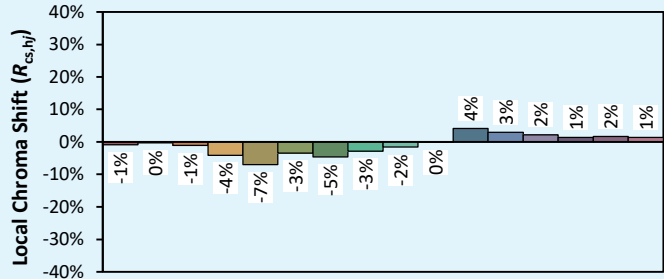

Source: COB 4000K

Date: 06/07/2022

Manufacturer: SPX LIGHTING

Model: SYCLOP 4000K