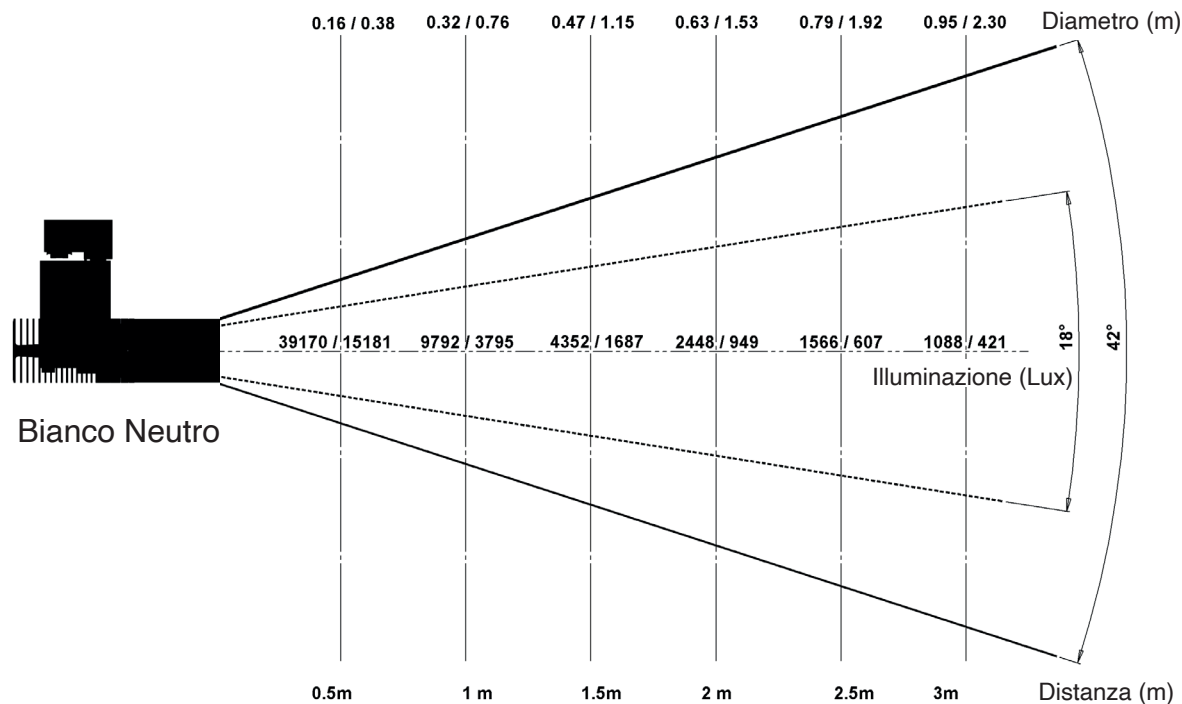

SYCLOP LP18 - 3000K

SYCLOP LP18 - 4000K

SPX Lighting - Uffici : 10 rue des Marronniers 94 240 L'Hay-Les-Roses - Francia - Tel : +33 (0) 1 82 33 02 80
Sito di produzione : Zac des Coinchettes 36 100 Issoudun - Francia.

www.spx-lighting.com

Data di pubblicazione Marzo 2023.

VERSIONE 23A