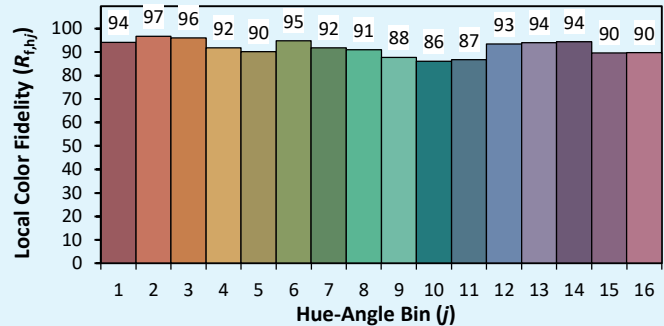

Source: COB 4000K

Date: 06/07/2022

Manufacturer: SPX LIGHTING

Model: SYCLOP 4000K