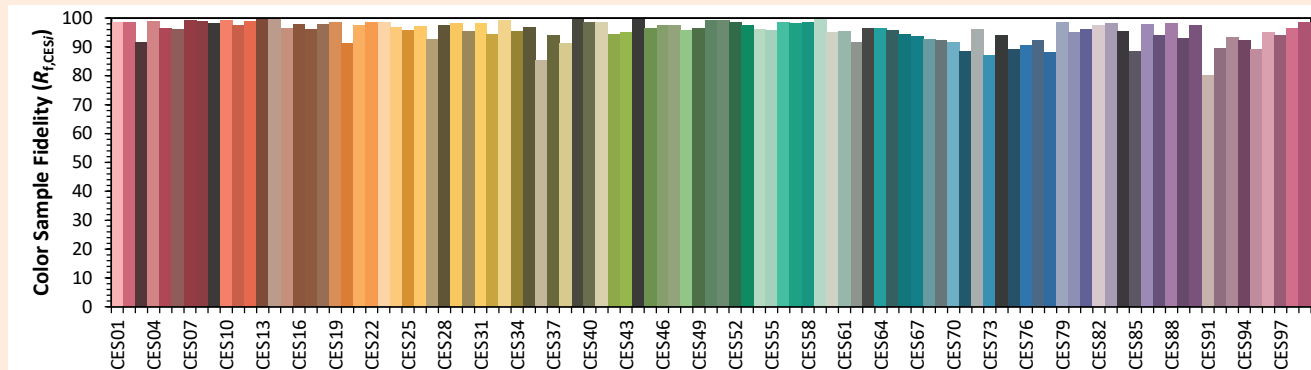

Source: COB 3000K

Date: 06/07/2022

Manufacturer: SPX LIGHTING

Model: SYCLOP 3000K