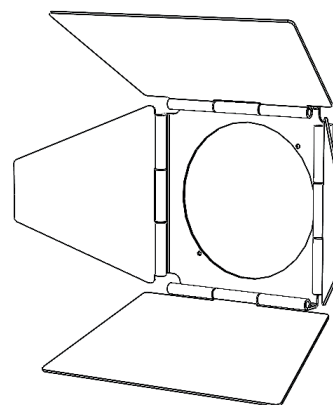

Accessori

Lente ottica 22° con porta filtro

Lente ottica 40° con porta filtro

Alette direzionali
Adattabili
sulle ottiche 22° e 40°