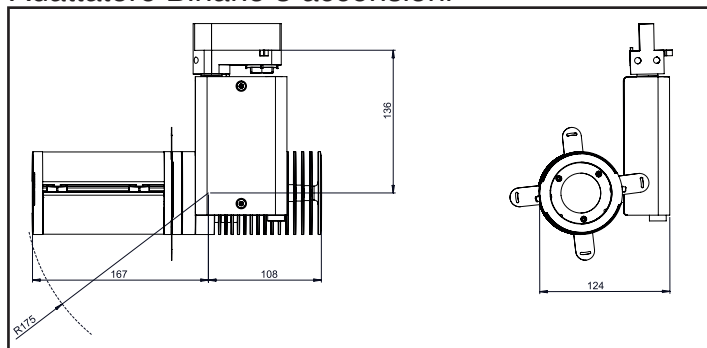

Adattatore Binario 3 accensioni