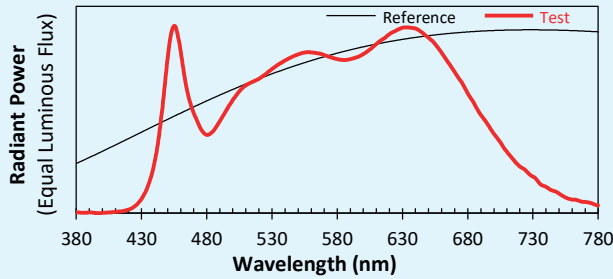

Source: COB 4000K

Date: 06/07/2022

Manufacturer: SPX LIGHTING

Model: SYCLOP 4000K