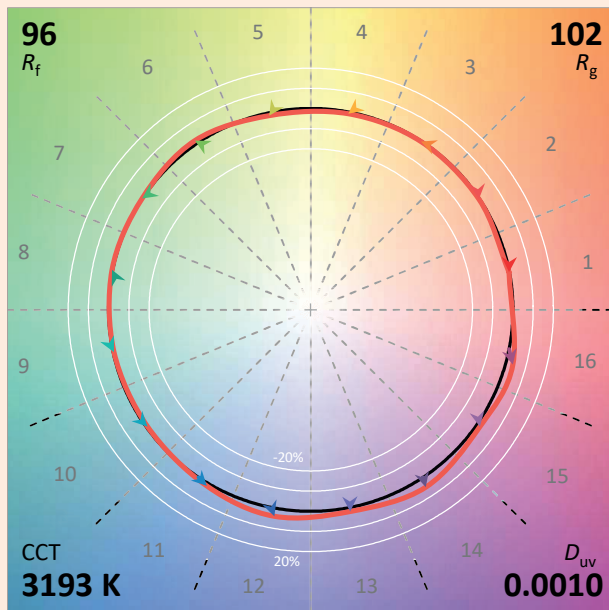

SYCLOP 18 DMX

Colorimetria

Source: COB 3000K

Date: 06/07/2022

Manufacturer: SPX LIGHTING

Model: SYCLOP 3000K

Notes:

Valori forniti solo a titolo informativo, che possono variare intorno al valore standard.

x 0.4251
y 0.4021
u' 0.2438
v' 0.5189

CIE 13.3-1995 (CRI)	
R_a	98
R_g	99

SPX Lighting - Uffici : 10 rue des Marronniers 94 240 L'Hay-Les-Roses - Francia - Tel : +33 (0) 1 82 33 02 80
Sito di produzione : Zac des Coinchettes 36 100 Issoudun - Francia.
www.spx-lighting.com
Tutti i diritti riservati. Qualsiasi riproduzione, anche parziale, è vietata senza il consenso scritto da SPX Lighting. Le informazioni contenute in questo documento non sono contrattualmente vincolanti per SPX Lighting. Nonostante l'attenzione che SPX Lighting ha prestato all'accuratezza e alla precisione delle informazioni, SPX Lighting non può essere ritenuta responsabile per eventuali informazioni inesatte. SPX Lighting si riserva il diritto di modificare le informazioni in qualsiasi momento senza preavviso. Nessuna responsabilità è accettata da SPX Lighting per le conseguenze dell'uso di questo documento. Ciò non implica alcun trasferimento di diritti di proprietà intellettuale.
Data di pubblicazione Marzo 2023.
VERSIONE 23A