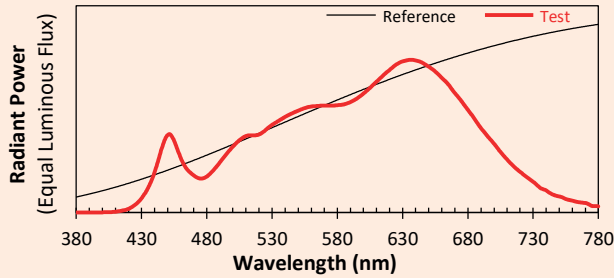

## Colorimetria

Source: COB 3000K

Date: 06/07/2022

Manufacturer: SPX LIGHTING

Model: SYCLOP 3000K

Notes:

Valori forniti solo a titolo informativo, che possono variare intorno al valore standard.

x 0.4251  
y 0.4021  
u' 0.2438  
v' 0.5189