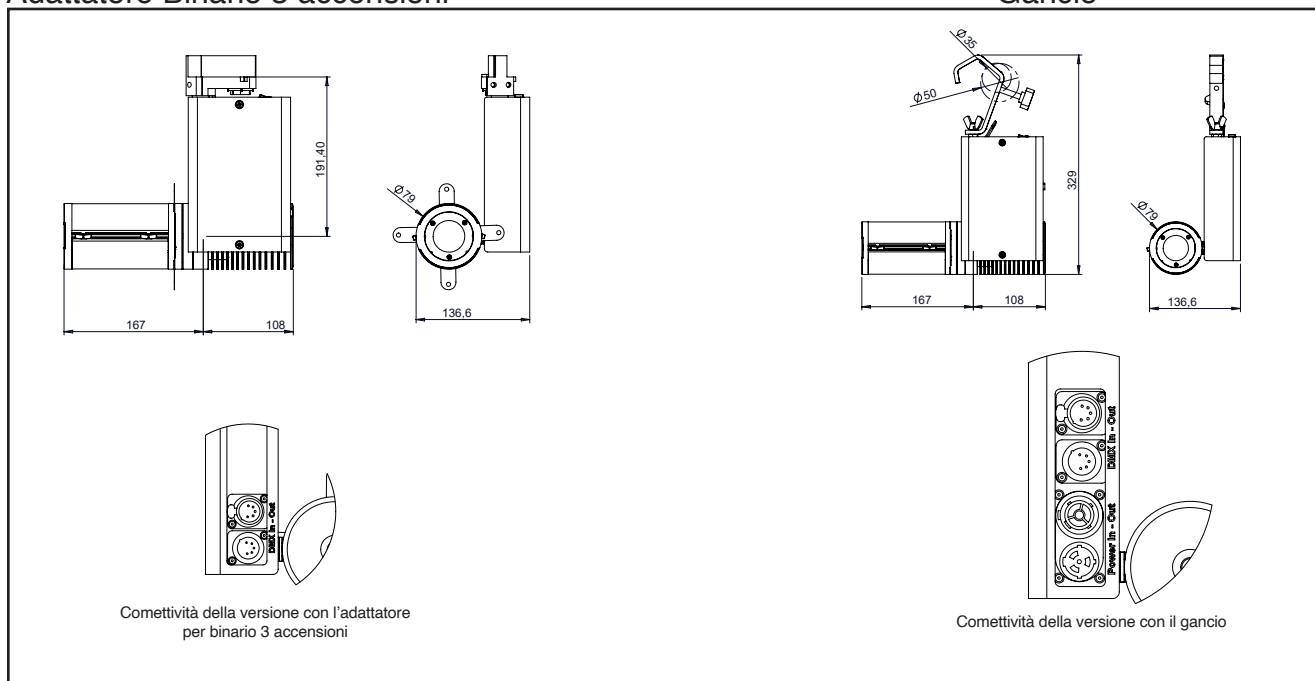

SYCLOP 18 DMX

Fissazioni

Adattatore Binario 3 accensioni

Gancio

Accessori

Lente ottica 22° con porta filtro magnetico

Lente ottica 40° con porta filtro