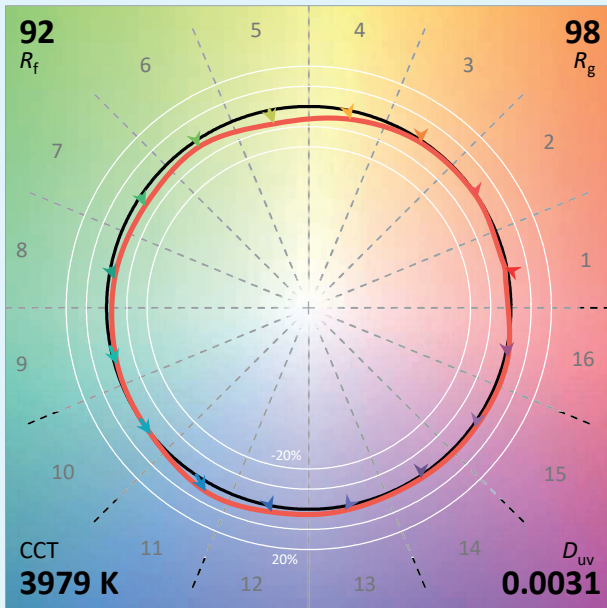

SYCLOP 18 DMX

Colorimetria

Source: COB 4000K

Date: 06/07/2022

Manufacturer: SPX LIGHTING

Model: SYCLOP 4000K

Notes:

Valori forniti solo a titolo informativo, che possono variare intorno al valore standard.

x **0.3836**
y **0.3855**
u' **0.2237**
v' **0.5058**

CIE 13.3-1995 (CRI)	
R_a	96
R_g	96

SPX Lighting - Uffici : 10 rue des Marronniers 94 240 L'Hay-Les-Roses - Francia - Tel : +33 (0) 1 82 33 02 80
Sito di produzione : Zac des Coinchettes 36 100 Issoudun - Francia.
www.spx-lighting.com
Tutti i diritti riservati. Qualsiasi riproduzione, anche parziale, è vietata senza il consenso scritto da SPX Lighting. Le informazioni contenute in questo documento non sono contrattualmente vincolanti per SPX Lighting. Nonostante l'attenzione che SPX Lighting ha prestato all'accuratezza e alla precisione delle informazioni, SPX Lighting non può essere ritenuta responsabile per eventuali informazioni inesatte. SPX Lighting si riserva il diritto di modificare le informazioni in qualsiasi momento senza preavviso. Nessuna responsabilità è accettata da SPX Lighting per le conseguenze dell'uso di questo documento. Ciò non implica alcun trasferimento di diritti di proprietà intellettuale.
Data di pubblicazione Marzo 2023.
VERSIONE 23A