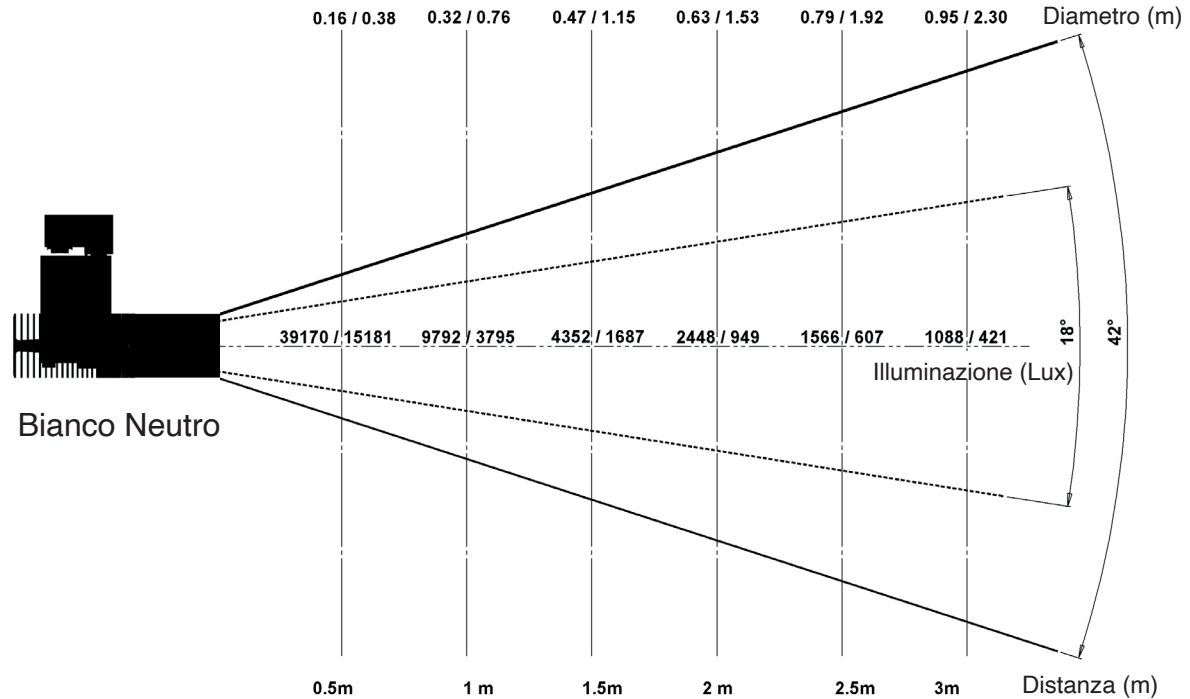

SYCLOP 18 - 3000K

SYCLOP 18 - 4000K

SPX Lighting - Uffici : 10 rue des Marronniers 94 240 L'Hay-Les-Roses - Francia - Tel : +33 (0) 1 82 33 02 80

Sito di produzione : Zac des Coinchettes 36 100 Issoudun - Francia.

www.spx-lighting.com

Data di pubblicazione Marzo 2023.

VERSIONE 23A