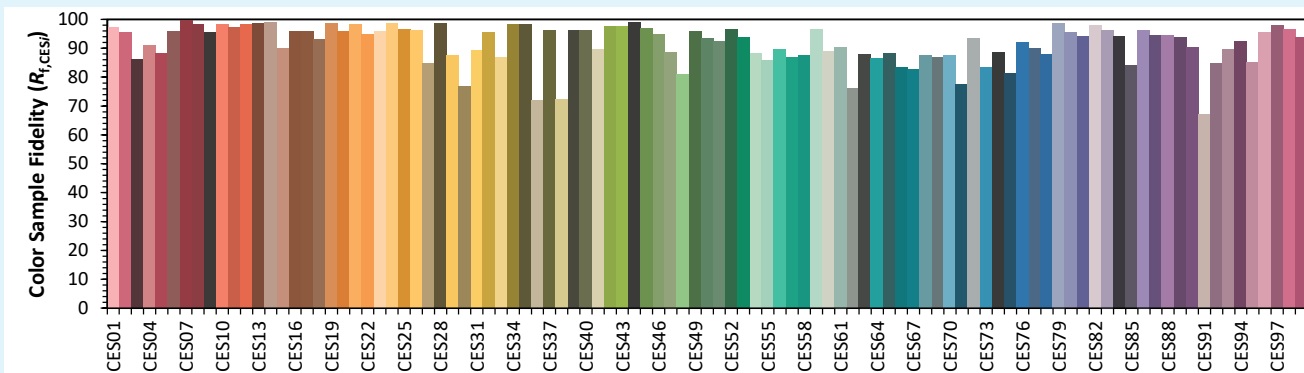

## Colorimetria

Source: COB 4000K

Date: 06/07/2022

Manufacturer: SPX LIGHTING

Model: SYCLOP 4000K

Notes:

Valori forniti solo a titolo informativo, che possono variare intorno al valore standard.

x **0.3836**  
 y **0.3855**  
 u' **0.2237**  
 v' **0.5058**