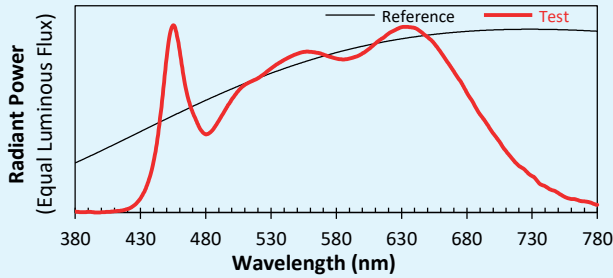

## Colorimetria

Source: COB 4000K

Date: 06/07/2022

Manufacturer: SPX LIGHTING

Model: SYCLOP 4000K

Notes:

Valori forniti solo a titolo informativo, che possono variare intorno al valore standard.

x **0.3836**  
 y **0.3855**  
 u' **0.2237**  
 v' **0.5058**