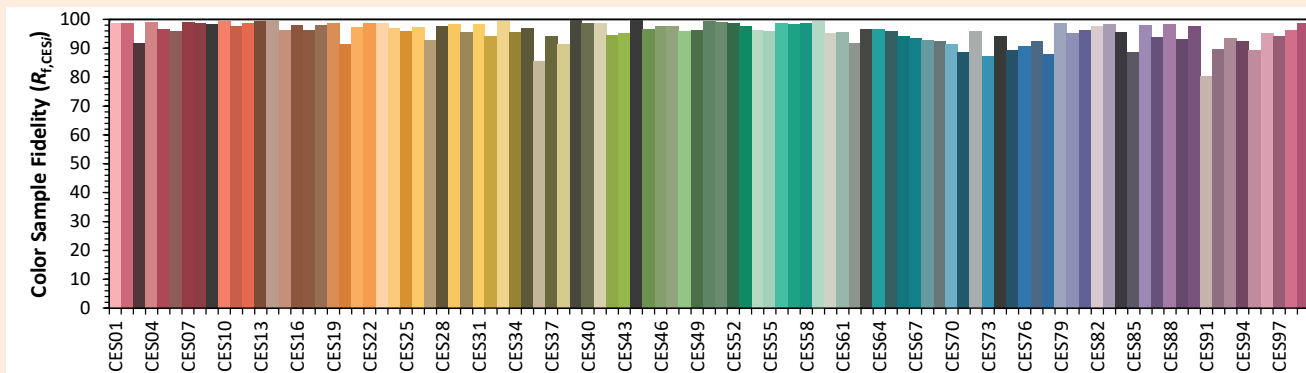

## Colorimetria

Source: COB 3000K

Date: 06/07/2022

Manufacturer: SPX LIGHTING

Model: SYCLOP 3000K

Notes:

Valori forniti solo a titolo informativo, che possono variare intorno al valore standard.

x 0.4251  
y 0.4021  
u' 0.2438  
v' 0.5189