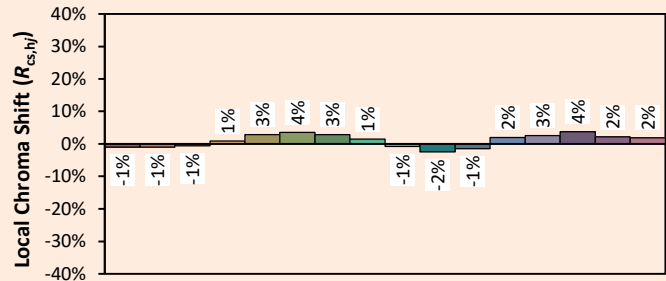

MOOVEO HR

Colorimetria

Source: Led 3000K

Date: 22/07/2022

Manufacturer: SPX LIGHTING

Model: MOOVEO 3000K

Notes:

Valori forniti solo a titolo informativo, che possono variare intorno al valore standard.

x 0.4275
y 0.4082
u' 0.2428
v' 0.5216

CIE 13.3-1995 (CRI)	
R_a	95
R_g	88

SPX Lighting - Uffici : 10 rue des Marronniers 94 240 L'Hay-Les-Roses - Francia - Tel : +33 (0) 1 82 33 02 80
Sito di produzione : Zac des Coinchettes 36 100 Issoudun - Francia.

www.spx-lighting.com

Data di pubblicazione Luglio 2023.

VERSIONE 23A