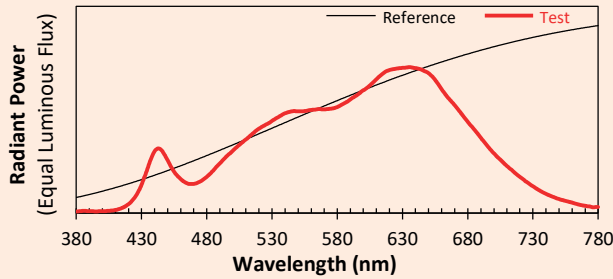

MOOVEO HR

Colorimetria

Source: Led 3000K

Date: 22/07/2022

Manufacturer: SPX LIGHTING

Model: MOOVEO 3000K

Notes:

Valori forniti solo a titolo informativo, che possono variare intorno al valore standard.

x 0.4275
y 0.4082
u' 0.2428
v' 0.5216

CIE 13.3-1995 (CRI)	
R_a	95
R_g	88

SPX Lighting - Uffici : 10 rue des Marronniers 94 240 L'Hay-Les-Roses - Francia - Tel : +33 (0) 1 82 33 02 80
Sito di produzione : Zac des Coinchettes 36 100 Issoudun - Francia.

www.spx-lighting.com

Data di pubblicazione Luglio 2023.

VERSIONE 23A