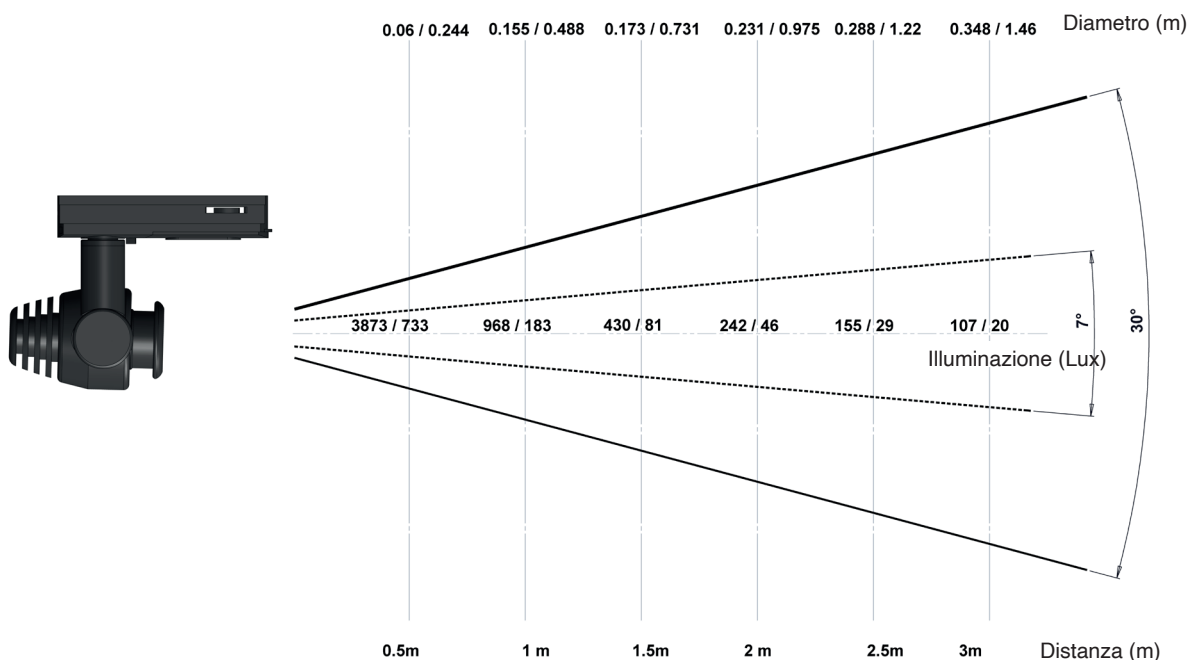

Gamma MOOVEO

MOOVEO HR

Fotometria

MOOVEO HR 3000K 7° a 30°