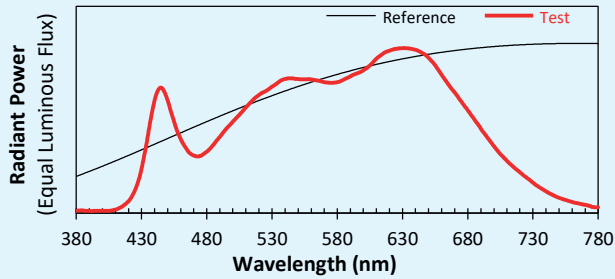

MOOVEO HR

Colorimetria

Source: Led 4000K

Manufacturer: SPX LIGHTING

Date: 22/07/2022

Model: MOOVEO 4000K

Notes:

Valori forniti solo a titolo informativo, che possono variare intorno al valore standard.

x **0.3905**
y **0.3844**
u' **0.2286**
v' **0.5064**

CIE 13.3-1995
(CRI)

R_a 96
R₉ 95

SPX Lighting - Uffici : 10 rue des Marronniers 94 240 L'Hay-Les-Roses - Francia - Tel : +33 (0) 1 82 33 02 80
Sito di produzione : Zac des Coinchettes 36 100 Issoudun - Francia.

www.spx-lighting.com

Data di pubblicazione Luglio 2023.

VERSIONE 23A