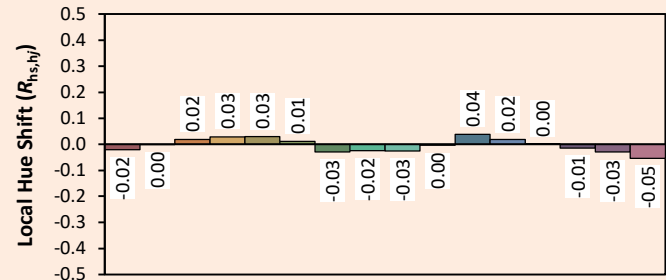

MOOVEO HR

Colorimetria

Source: Led 3000K

Date: 22/07/2022

Manufacturer: SPX LIGHTING

Model: MOOVEO 3000K

Notes:

Valori forniti solo a titolo informativo, che possono variare intorno al valore standard.

x 0.4275
y 0.4082
u' 0.2428
v' 0.5216

CIE 13.3-1995 (CRI)	
R_a	95
R_g	88

SPX Lighting - Uffici : 10 rue des Marronniers 94 240 L'Hay-Les-Roses - Francia - Tel : +33 (0) 1 82 33 02 80
Sito di produzione : Zac des Coinchettes 36 100 Issoudun - Francia.

www.spx-lighting.com

Data di pubblicazione Luglio 2023.

VERSIONE 23A