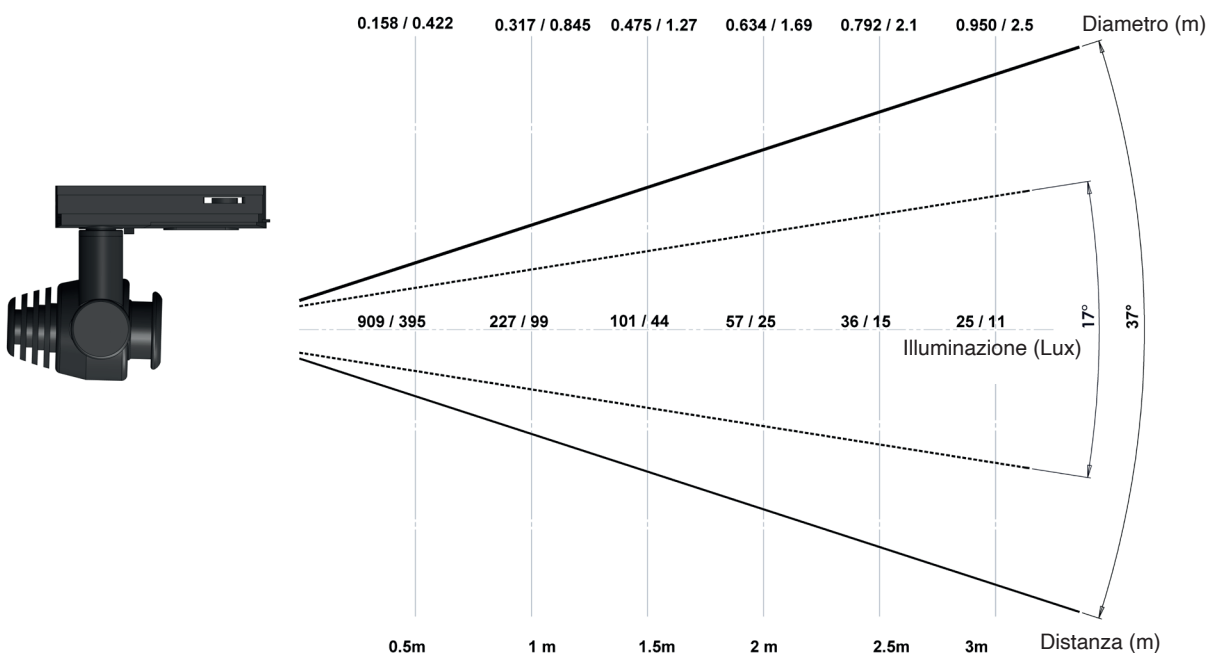

MOOVEO HR 3000K 17° a 37°

SPX Lighting - Uffici : 10 rue des Marronniers 94 240 L'Hay-Les-Roses - Francia - Tel : +33 (0) 1 82 33 02 80
Sito di produzione : Zac des Coinchettes 36 100 Issoudun - Francia.

www.spx-lighting.com

Data di pubblicazione Luglio 2023.

VERSIONE 23A