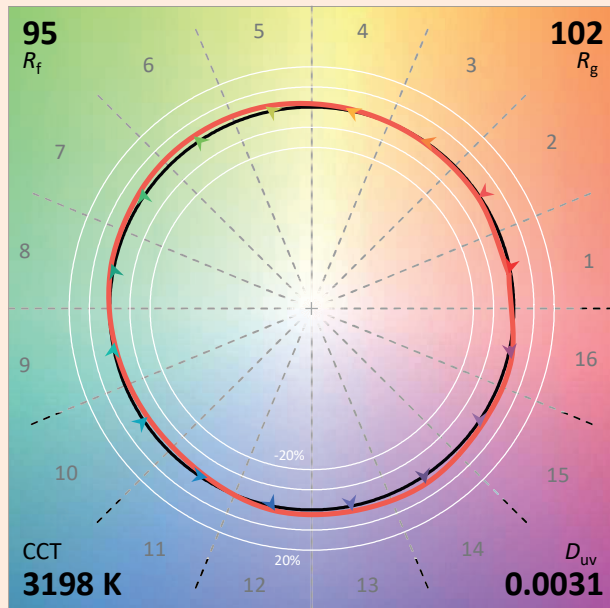

MOOVEO HR

Colorimetria

Source: Led 3000K

Date: 22/07/2022

Manufacturer: SPX LIGHTING

Model: MOOVEO 3000K

Notes:

Valori forniti solo a titolo informativo, che possono variare intorno al valore standard.

x 0.4275
y 0.4082
u' 0.2428
v' 0.5216

CIE 13.3-1995 (CRI)	
R_a	95
R_g	88

SPX Lighting - Uffici : 10 rue des Marronniers 94 240 L'Hay-Les-Roses - Francia - Tel : +33 (0) 1 82 33 02 80
Sito di produzione : Zac des Coinchettes 36 100 Issoudun - Francia.

www.spx-lighting.com

Data di pubblicazione Luglio 2023.

VERSIONE 23A