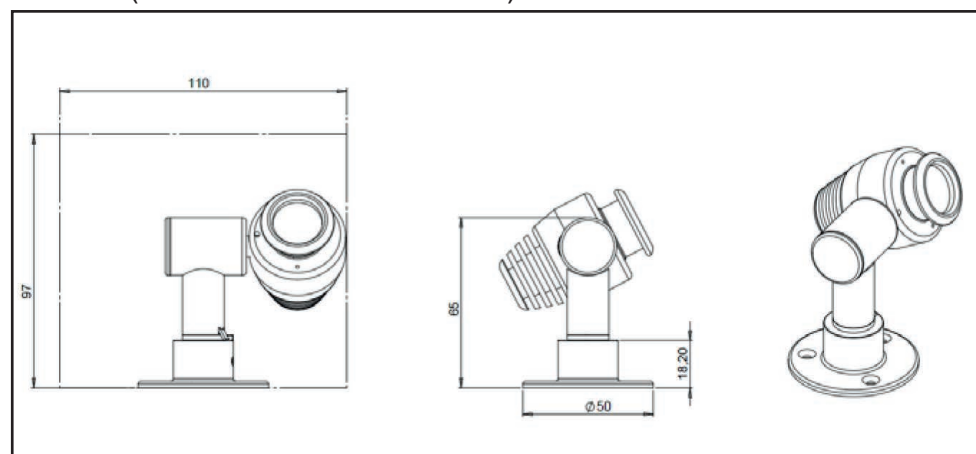

Basetta (Fornito con un cavo di 1m)

Accessoires

Accessori Binario

Zoom