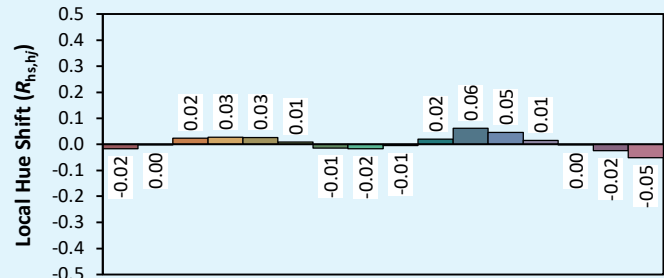

MOOVEO HR

Colorimetria

Source: Led 4000K

Manufacturer: SPX LIGHTING

Date: 22/07/2022

Model: MOOVEO 4000K

Notes:

Valori forniti solo a titolo informativo, che possono variare intorno al valore standard.

x **0.3905**
y **0.3844**
u' **0.2286**
v' **0.5064**

CIE 13.3-1995
(CRI)

R_a 96
R₉ 95

SPX Lighting - Uffici : 10 rue des Marronniers 94 240 L'Hay-Les-Roses - Francia - Tel : +33 (0) 1 82 33 02 80
Sito di produzione : Zac des Coinchettes 36 100 Issoudun - Francia.

www.spx-lighting.com

Data di pubblicazione Luglio 2023.

VERSIONE 23A