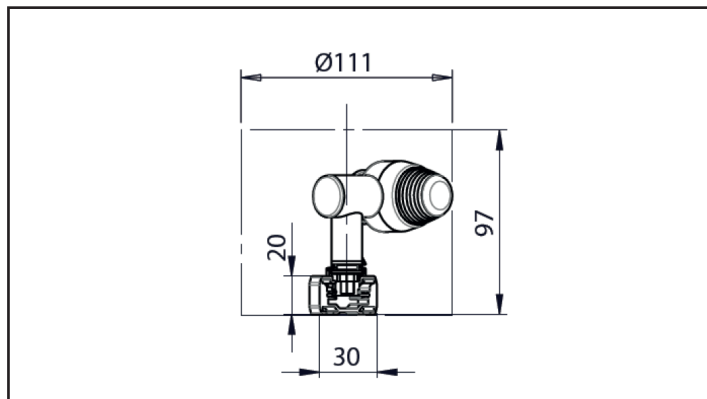

Gamma MOOVEO

MOOVEO HR

Fissazioni

Adattatore Binario 12V