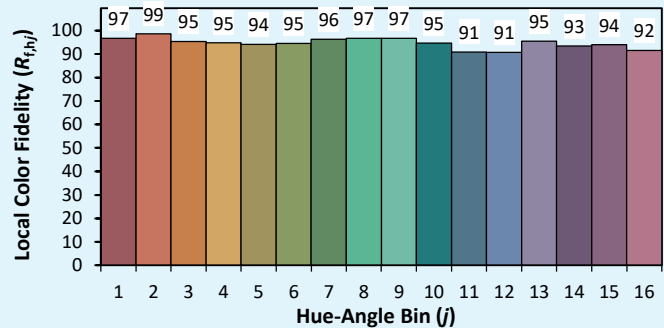

MOOVEO HR

Colorimetria

Source: Led 4000K

Manufacturer: SPX LIGHTING

Date: 22/07/2022

Model: MOOVEO 4000K

Notes:

Valori forniti solo a titolo informativo, che possono variare intorno al valore standard.

x **0.3905**
y **0.3844**
u' **0.2286**
v' **0.5064**

CIE 13.3-1995
(CRI)

R_a 96
R₉ 95

SPX Lighting - Uffici : 10 rue des Marronniers 94 240 L'Hay-Les-Roses - Francia - Tel : +33 (0) 1 82 33 02 80
Sito di produzione : Zac des Coinchettes 36 100 Issoudun - Francia.

www.spx-lighting.com

Data di pubblicazione Luglio 2023.

VERSIONE 23A