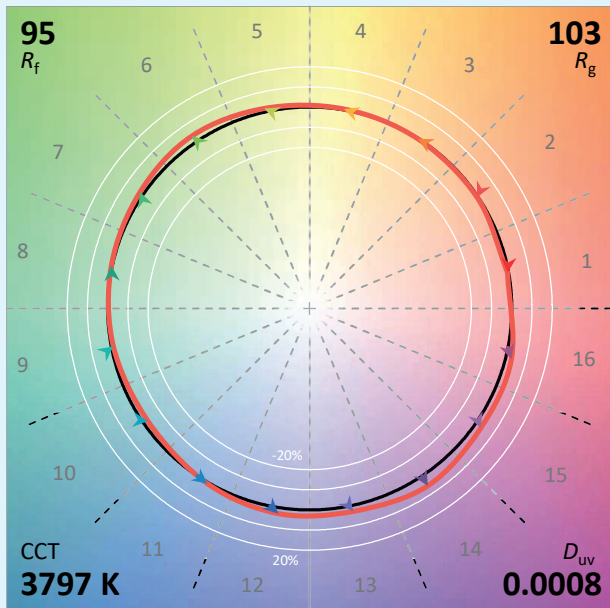

MOOVEO HR

Colorimetria

Source: Led 4000K

Manufacturer: SPX LIGHTING

Date: 22/07/2022

Model: MOOVEO 4000K

Notes:

Valori forniti solo a titolo informativo, che possono variare intorno al valore standard.

x **0.3905**
y **0.3844**
u' **0.2286**
v' **0.5064**

CIE 13.3-1995
(CRI)

R_a 96
R₉ 95

SPX Lighting - Uffici : 10 rue des Marronniers 94 240 L'Hay-Les-Roses - Francia - Tel : +33 (0) 1 82 33 02 80
Sito di produzione : Zac des Coinchettes 36 100 Issoudun - Francia.

www.spx-lighting.com

Data di pubblicazione Luglio 2023.

VERSIONE 23A