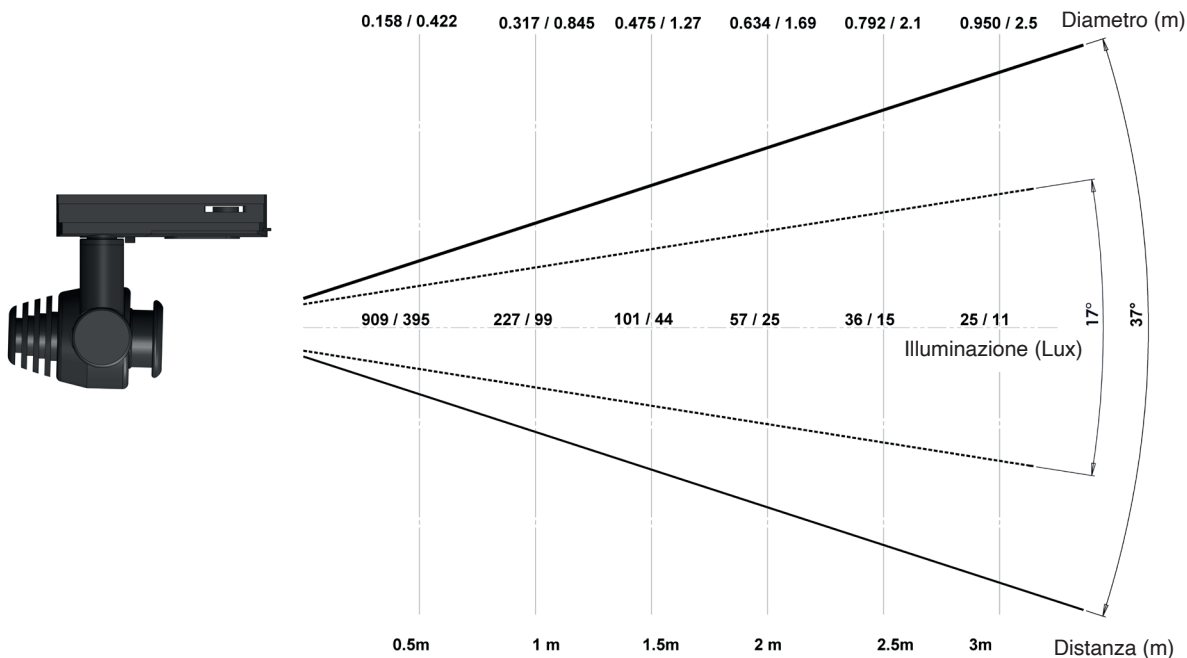

MOOVEO HR 4000K 17° a 37°

SPX Lighting - Uffici : 10 rue des Marronniers 94 240 L'Hay-Les-Roses - Francia - Tel : +33 (0) 1 82 33 02 80
Sito di produzione : Zac des Coinchettes 36 100 Issoudun - Francia.

www.spx-lighting.com

Data di pubblicazione Luglio 2023.

VERSIONE 23A