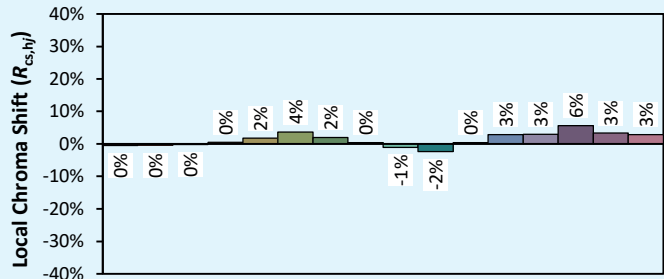

MOOVEO HR

Colorimetria

Source: Led 4000K

Manufacturer: SPX LIGHTING

Date: 22/07/2022

Model: MOOVEO 4000K

Notes:

Valori forniti solo a titolo informativo, che possono variare intorno al valore standard.

x **0.3905**
y **0.3844**
u' **0.2286**
v' **0.5064**

CIE 13.3-1995
(CRI)

R_a 96
R₉ 95

SPX Lighting - Uffici : 10 rue des Marronniers 94 240 L'Hay-Les-Roses - Francia - Tel : +33 (0) 1 82 33 02 80
Sito di produzione : Zac des Coinchettes 36 100 Issoudun - Francia.

www.spx-lighting.com

Data di pubblicazione Luglio 2023.

VERSIONE 23A