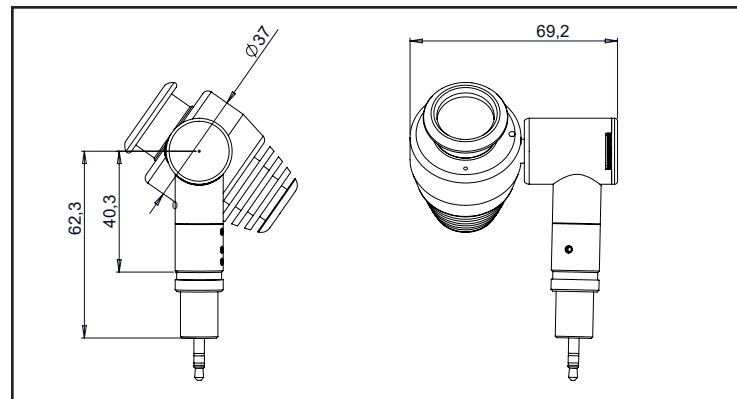

Gamma MOOVEO

MOOVEO HR

Fissazioni

Adattatore Binario 12V

Jack

Basetta (Fornito con un cavo di 1m)

Accessoires

Accessori Binario

Zoom

Accessori Jack

Duo jack

SPX Lighting - Uffici : 10 rue des Marronniers 94 240 L'Hay-Les-Roses - Francia - Tel : +33 (0) 1 82 33 02 80
Sito di produzione : Zac des Coinchettes 36 100 Issoudun - Francia.

www.spx-lighting.com

Data di pubblicazione Luglio 2023.

VERSIONE 23A