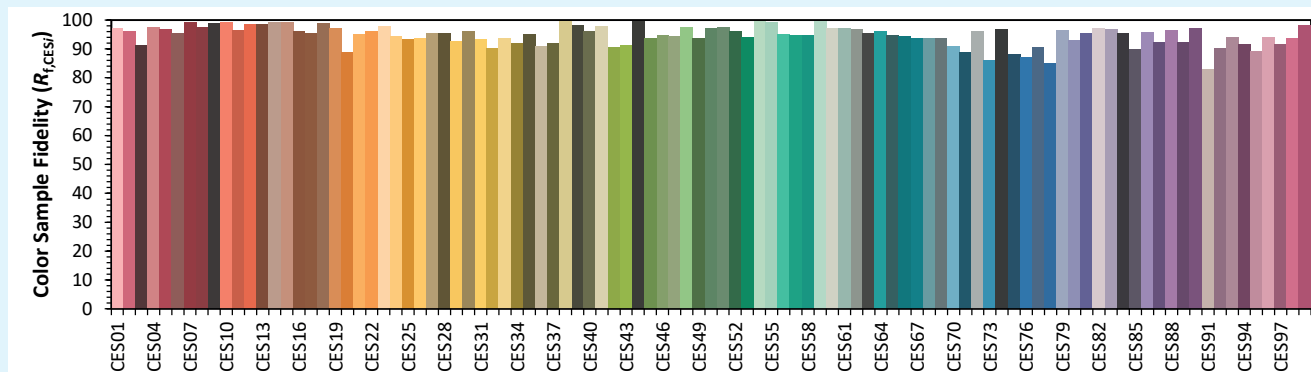

MOOVEO HR

Colorimetria

Source: Led 4000K

Manufacturer: SPX LIGHTING

Date: 22/07/2022

Model: MOOVEO 4000K

Notes:

Valori forniti solo a titolo informativo, che possono variare intorno al valore standard.

x **0.3905**
y **0.3844**
u' **0.2286**
v' **0.5064**

CIE 13.3-1995
(CRI)

R_a 96
R₉ 95

SPX Lighting - Uffici : 10 rue des Marronniers 94 240 L'Hay-Les-Roses - Francia - Tel : +33 (0) 1 82 33 02 80
Sito di produzione : Zac des Coinchettes 36 100 Issoudun - Francia.

www.spx-lighting.com

Data di pubblicazione Luglio 2023.

VERSIONE 23A