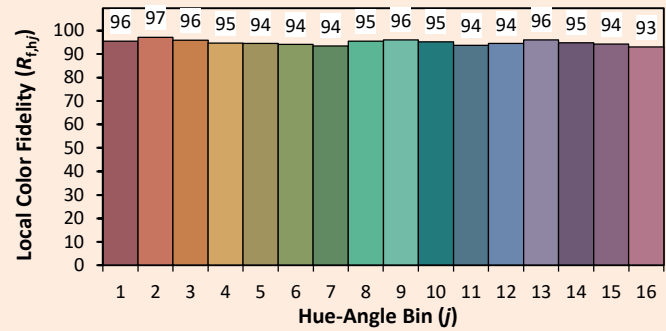

MOOVEO HR

Colorimetria

Source: Led 3000K

Date: 22/07/2022

Manufacturer: SPX LIGHTING

Model: MOOVEO 3000K

Notes:

Valori forniti solo a titolo informativo, che possono variare intorno al valore standard.

x 0.4275
y 0.4082
u' 0.2428
v' 0.5216

CIE 13.3-1995 (CRI)	
R_a	95
R_g	88

SPX Lighting - Uffici : 10 rue des Marronniers 94 240 L'Hay-Les-Roses - Francia - Tel : +33 (0) 1 82 33 02 80
Sito di produzione : Zac des Coinchettes 36 100 Issoudun - Francia.

www.spx-lighting.com

Data di pubblicazione Luglio 2023.

VERSIONE 23A