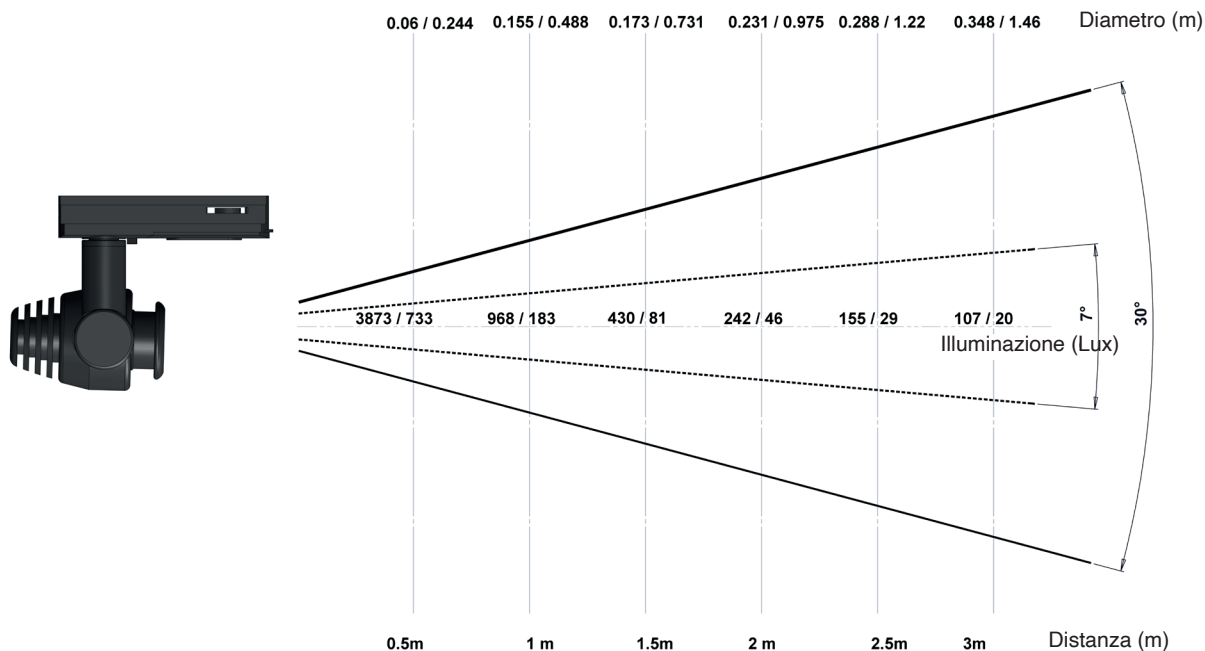

Gamma MOOVEO

MOOVEO HR

Fotometria

MOOVEO HR 4000K 7° a 30°