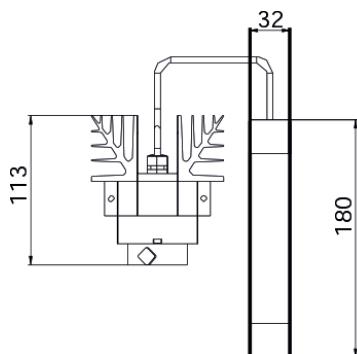

Gamma PIXIS

Mini Pixis

Dimensioni

Dimensioni in mm

Riferimenti Prodotto

Alimentatore	Dimmerazione	Consumazione	3 000K	4 000K
Cablaggio remoto	Fissa	15 W	GEL00013	GEL00006
Cablaggio remoto	1-10V	15 W	GEL00014	GEL00008
Cablaggio remoto	Potenziometro	15 W	GEL00015	GEL00010

Accessori

- Adattatore per fascio di luce Ø 25 mm (montato in fabbrica).
- Adattatore per fascio di luce Ø 22 mm.
- Adattatore per tutti i tipi di fasci di luce: su richiesta
- Portafiltro

SPX Lighting - Uffici : 10 rue des Marronniers 94 240 L'Hay-Les-Roses - Francia - Tel : +33 (0) 1 82 33 02 80
Sito di produzione : Zac des Coinchettes 36 100 Issoudun - Francia.

www.spx-lighting.com

Data di pubblicazione Luglio 2023.

VERSIONE 23A