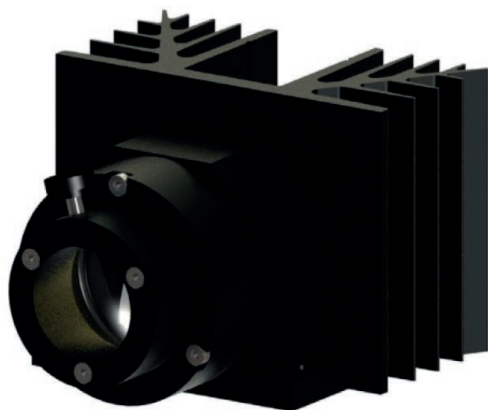

Gamma PIXIS

MINI PIXIS

5

ANNI

GARANZIA

Mini Pixis è un generatore a LED ad alta potenza. Progettato per sostituire gli apparecchi alogeni da 35W di vecchia generazione.

Il sistema di raffreddamento a convezione naturale del Mini Pixis non genera alcun disturbo rendendolo un sistema completamente silenzioso. Questo generatore LED esente da manutenzioni e a risparmio energetico consentirà di ridurre i costi.

La LED non genera radiazioni UV o IR.