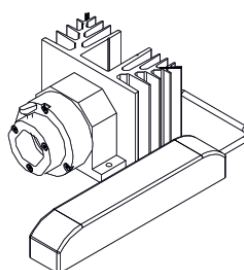

Gamma PIXIS

Mini Pixis

Dimensioni

Dimensioni in mm

Riferimenti Prodotto

Alimentatore	Dimmerazione	Consumazione	3 000K	4 000K
Cablaggio remoto	Fissa	15 W	GEL00013	GEL00006
Cablaggio remoto	1-10V	15 W	GEL00014	GEL00008
Cablaggio remoto	Potenziometro	15 W	GEL00015	GEL00010

Accessori

- Adattatore per fascio di luce Ø 25 mm (montato in fabbrica).
- Adattatore per fascio di luce Ø 22 mm.
- Adattatore per tutti i tipi di fasci di luce: su richiesta
- Portafiltro

SPX Lighting - Uffici : 10 rue des Marronniers 94 240 L'Hay-Les-Roses - Francia - Tel : +33 (0) 1 82 33 02 80
Sito di produzione : Zac des Coinchettes 36 100 Issoudun - Francia.

www.spx-lighting.com

Data di pubblicazione Luglio 2023.

VERSIONE 23A