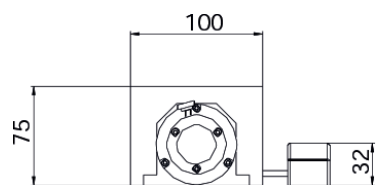

Gamma PIXIS

Mini Pixis

Dimensioni

Dimensioni in mm

Riferimenti Prodotto

Alimentatore	Dimmerazione	Consumazione	3 000K	4 000K
Cablaggio remoto	Fissa	15 W	GEL00013	GEL00006
Cablaggio remoto	1-10V	15 W	GEL00014	GEL00008
Cablaggio remoto	Potenziometro	15 W	GEL00015	GEL00010

Accessori

- Adattatore per fascio di luce Ø 25 mm (montato in fabbrica).
- Adattatore per fascio di luce Ø 22 mm.
- Adattatore per tutti i tipi di fasci di luce: su richiesta
- Portafiltro

SPX Lighting - Uffici : 10 rue des Marronniers 94 240 L'Hay-Les-Roses - Francia - Tel : +33 (0) 1 82 33 02 80
Sito di produzione : Zac des Coinchettes 36 100 Issoudun - Francia.

www.spx-lighting.com

Data di pubblicazione Luglio 2023.

VERSIONE 23A