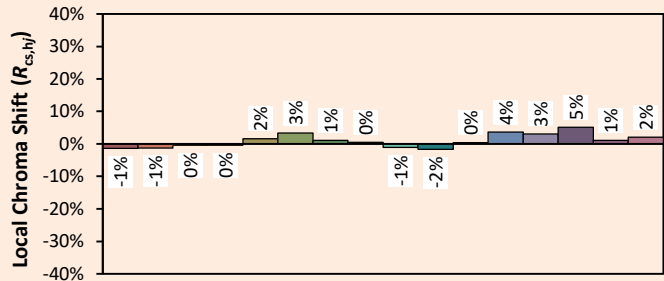

DELTALINE 1R

Colorimetria

Source: Led 3000K

Date: 22/07/2022

Manufacturer: SPX LIGHTING

Model: DELTALINE 3000K

Notes:

Valori forniti solo a titolo informativo, che possono variare intorno al valore standard.

x **0.4394**
y **0.4068**
u' **0.2510**
v' **0.5228**

CIE 13.3-1995 (CRI)	
R_a	96
R_g	88

SPX Lighting - Uffici : 10 rue des Marronniers 94 240 L'Hay-Les-Roses - Francia - Tel : +33 (0) 1 82 33 02 80
Sito di produzione : Zac des Coinchettes 36 100 Issoudun - Francia.

www.spx-lighting.com

Data di pubblicazione Luglio 2023.

VERSIONE 23A