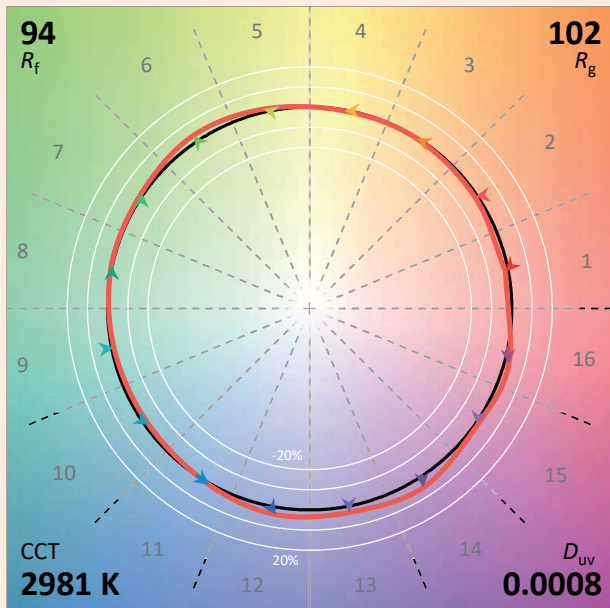

DELTALINE 1R

Colorimetria

Source: Led 3000K

Date: 22/07/2022

Manufacturer: SPX LIGHTING

Model: DELTALINE 3000K

Notes:

Valori forniti solo a titolo informativo, che possono variare intorno al valore standard.

x **0.4394**
y **0.4068**
u' **0.2510**
v' **0.5228**

CIE 13.3-1995 (CRI)	
R_a	96
R_g	88

SPX Lighting - Uffici : 10 rue des Marronniers 94 240 L'Hay-Les-Roses - Francia - Tel : +33 (0) 1 82 33 02 80
Sito di produzione : Zac des Coinchettes 36 100 Issoudun - Francia.

www.spx-lighting.com

Data di pubblicazione Luglio 2023.

VERSIONE 23A