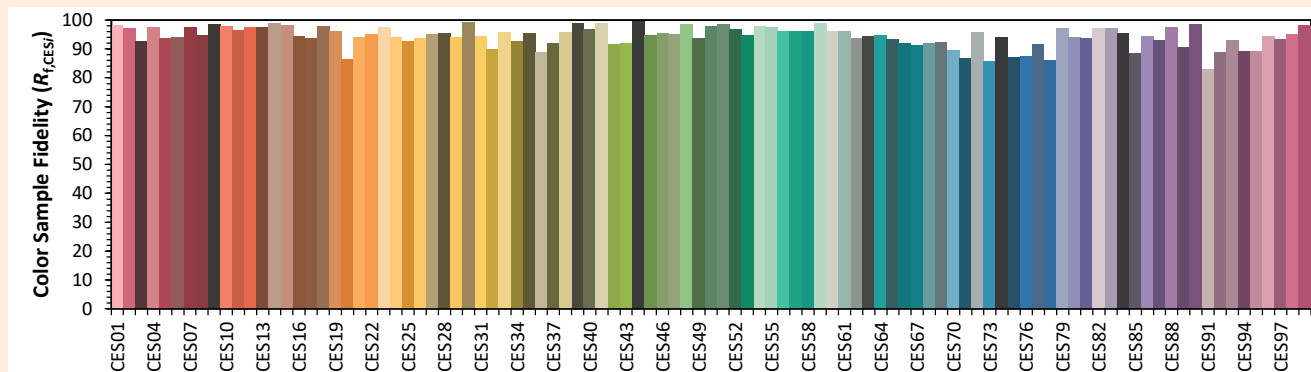

DELTALINE 1R

Colorimetria

Source: Led 3000K

Date: 22/07/2022

Manufacturer: SPX LIGHTING

Model: DELTALINE 3000K

Notes:

Valori forniti solo a titolo informativo, che possono variare intorno al valore standard.

x **0.4394**
y **0.4068**
u' **0.2510**
v' **0.5228**

CIE 13.3-1995 (CRI)	
R_a	96
R_g	88

SPX Lighting - Uffici : 10 rue des Marronniers 94 240 L'Hay-Les-Roses - Francia - Tel : +33 (0) 1 82 33 02 80
Sito di produzione : Zac des Coinchettes 36 100 Issoudun - Francia.

www.spx-lighting.com

Data di pubblicazione Luglio 2023.

VERSIONE 23A