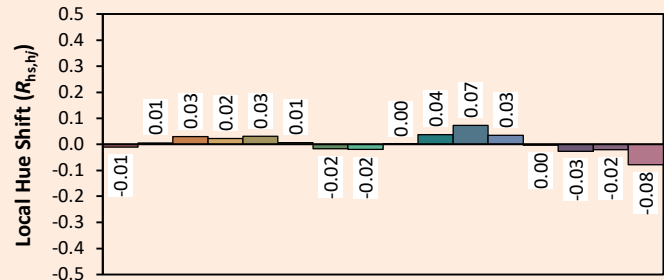

DELTALINE 1R

Colorimetria

Source: Led 3000K

Date: 22/07/2022

Manufacturer: SPX LIGHTING

Model: DELTALINE 3000K

Notes:

Valori forniti solo a titolo informativo, che possono variare intorno al valore standard.

x **0.4394**
y **0.4068**
u' **0.2510**
v' **0.5228**

CIE 13.3-1995 (CRI)	
R_a	96
R_g	88

SPX Lighting - Uffici : 10 rue des Marronniers 94 240 L'Hay-Les-Roses - Francia - Tel : +33 (0) 1 82 33 02 80
Sito di produzione : Zac des Coinchettes 36 100 Issoudun - Francia.

www.spx-lighting.com

Data di pubblicazione Luglio 2023.

VERSIONE 23A