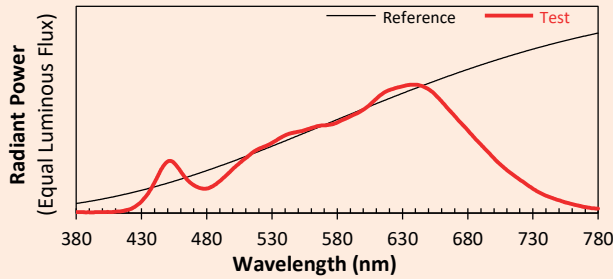

DELTALINE 1R

Colorimetria

Source: Led 3000K

Date: 22/07/2022

Manufacturer: SPX LIGHTING

Model: DELTALINE 3000K

Notes:

Valori forniti solo a titolo informativo, che possono variare intorno al valore standard.

x **0.4394**
y **0.4068**
u' **0.2510**
v' **0.5228**

CIE 13.3-1995 (CRI)	
R_a	96
R_g	88

SPX Lighting - Uffici : 10 rue des Marronniers 94 240 L'Hay-Les-Roses - Francia - Tel : +33 (0) 1 82 33 02 80
Sito di produzione : Zac des Coinchettes 36 100 Issoudun - Francia.

www.spx-lighting.com

Data di pubblicazione Luglio 2023.

VERSIONE 23A