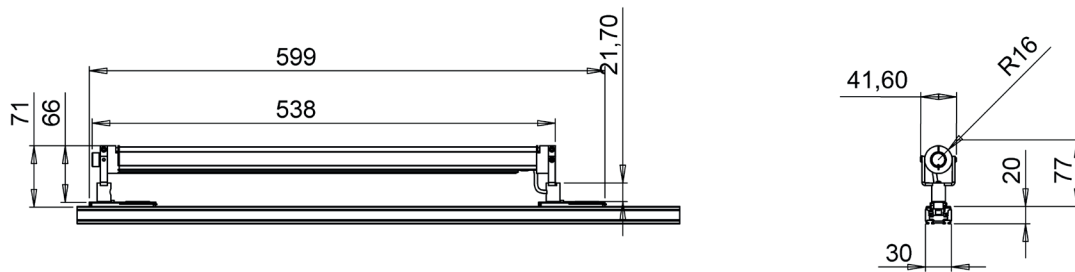

Gamma Lineare

DELTALINE 1R

Dimensioni

Dimensioni in mm

Accessori

Accessori Binario

Accessori Reglette

SPX Lighting - Uffici : 10 rue des Marronniers 94 240 L'Hay-Les-Roses - Francia - Tel : +33 (0) 1 82 33 02 80
Sito di produzione : Zac des Coinchettes 36 100 Issoudun - Francia.

www.spx-lighting.com

Data di pubblicazione Luglio 2023.

VERSIONE 23A