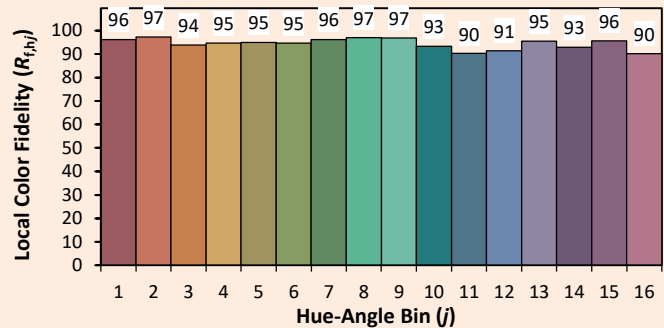

DELTALINE 1R

Colorimetria

Source: Led 3000K

Date: 22/07/2022

Manufacturer: SPX LIGHTING

Model: DELTALINE 3000K

Notes:

Valori forniti solo a titolo informativo, che possono variare intorno al valore standard.

x **0.4394**
y **0.4068**
u' **0.2510**
v' **0.5228**

CIE 13.3-1995 (CRI)	
R_a	96
R_g	88

SPX Lighting - Uffici : 10 rue des Marronniers 94 240 L'Hay-Les-Roses - Francia - Tel : +33 (0) 1 82 33 02 80
Sito di produzione : Zac des Coinchettes 36 100 Issoudun - Francia.

www.spx-lighting.com

Data di pubblicazione Luglio 2023.

VERSIONE 23A