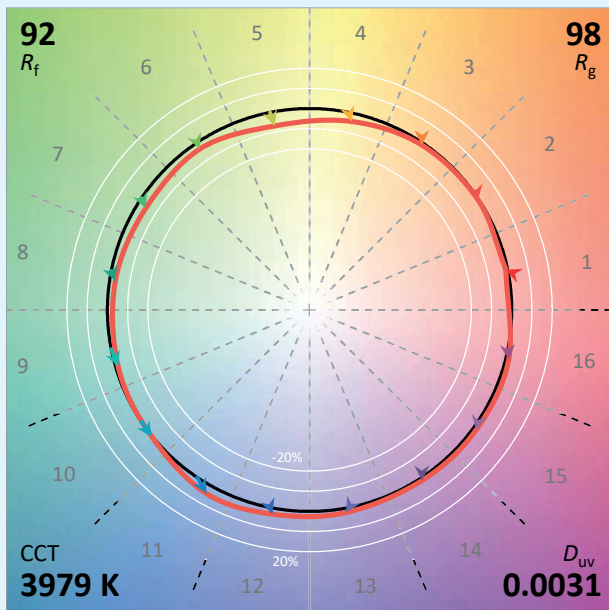

SYCLOSPOT LP35

Colorimétrica

Source: COB 4000K

Manufacturer: SPX LIGHTING

Date: 06/07/2022

Model: SYCLOSPOT 4000K

Notes:

Valor indicativo, variando em torno do valor típico

x 0.3836
y 0.3855
u' 0.2237
v' 0.5058

CIE 13.3-1995
(CRI)

R_a 96
R_g 96

SPX Lighting - Escritórios comerciais : 10 rue des Marronniers 94 240 L'Hay Les Roses - França.

Local de produção (escritório principal) : Zac des Coinchettes - 36 100 Issoudun - França.

Contactos ao +33 01 82 33 02 80 - contact@spx-lighting.com - www.spx-lighting.com

Data de publicação 2023
Versão 23A