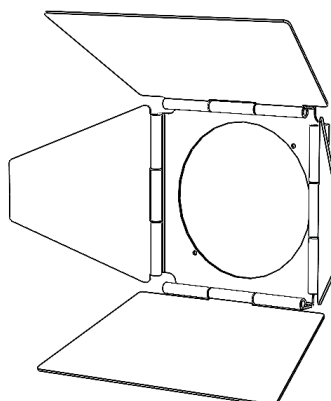

Acessórios

Ótica 22° com porta filtro

Ótica 40° com porta filtro

Portas de celeiro redutor de fluxo
Adaptáveis a óticas 22° e 40°