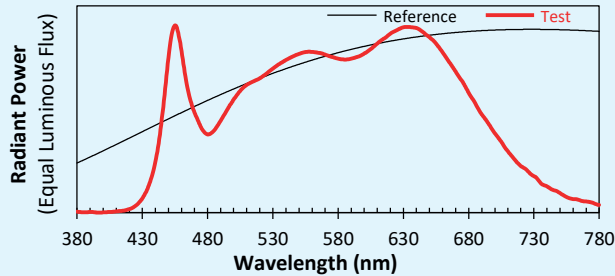

SYCLOSPOT LP35

Colorimétrica

Source: COB 4000K

Manufacturer: SPX LIGHTING

Date: 06/07/2022

Model: SYCLOSPOT 4000K

Notes:

Valor indicativo, variando em torno do valor típico

x 0.3836
y 0.3855
u' 0.2237
v' 0.5058

CIE 13.3-1995
(CRI)

R_a 96
R_g 96

SPX Lighting - Escritórios comerciais : 10 rue des Marronniers 94 240 L'Hay Les Roses - França.

Local de produção (escritório principal) : Zac des Coinchettes - 36 100 Issoudun - França.

Contactos ao +33 01 82 33 02 80 - contact@spx-lighting.com - www.spx-lighting.com

Data de publicação 2023
Versão 23A