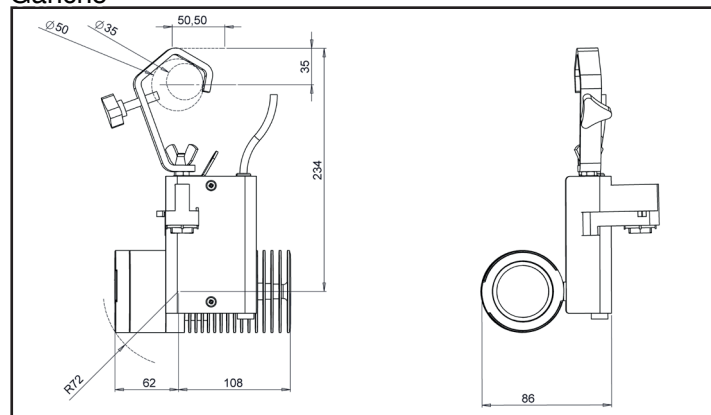

SYCLOSPOT LP35

Fixações

Gancho

Acessórios

Ótica 22° com porta filtro

Ótica 40° com porta filtro

Sistema ótico com lâminas
Zoom 18° à 42°

SPX Lighting - Escritórios comerciais : 10 rue des Marronniers 94 240 L'Hay Les Roses - França.

Local de produção (escritório principal) : Zac des Coinchettes - 36 100 Issoudun - França.

Contactos ao +33 01 82 33 02 80 - contact@spx-lighting.com - www.spx-lighting.com

Data de publicação 2023
Versão 23A