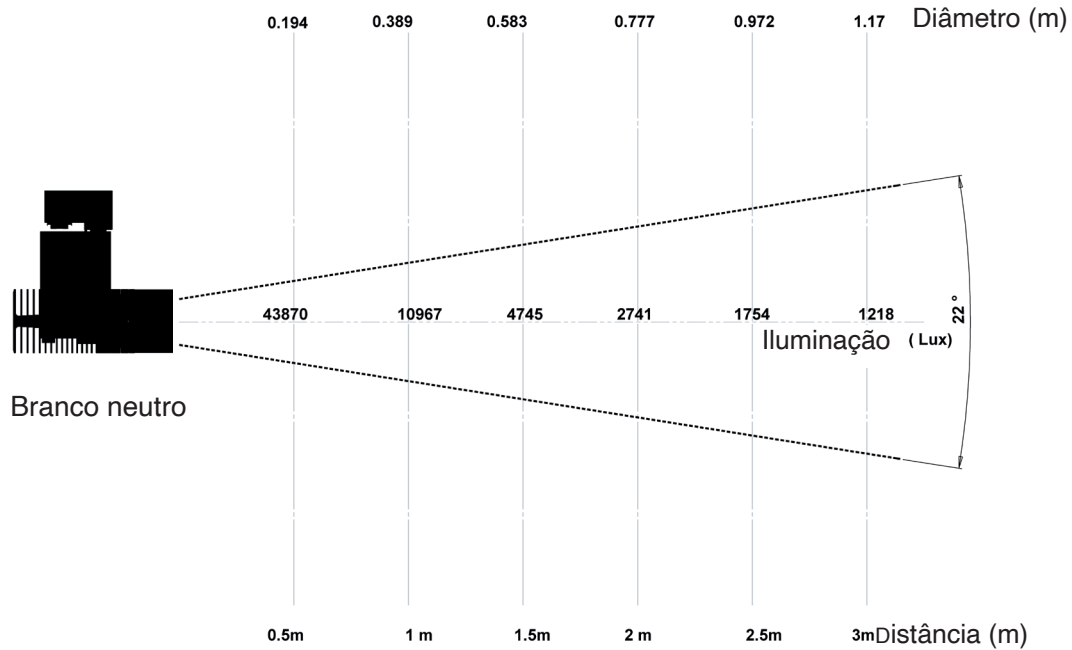

SYCLOSPOT LP35

Photométries

SYCLOSPOT LP35 4000K 22°