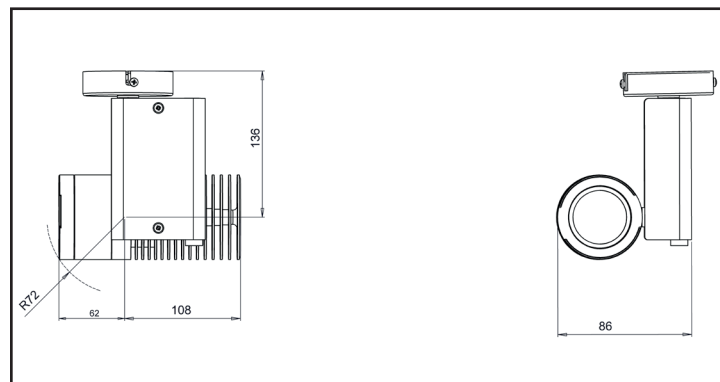

Roseta de teto