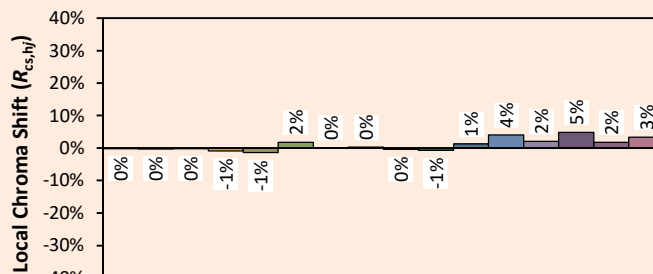

SYCLOSPOT LP35

Colorimétrica

Source: COB 3000K

Manufacturer: SPX LIGHTING

Date: 06/07/2022

Model: SYCLOSPOT 3000K

Notes:

Valor indicativo, variando em torno do valor típico

x 0.4251
y 0.4021
u' 0.2438
v' 0.5189

CIE 13.3-1995 (CRI)	
R_a	98
R_g	99

SPX Lighting - Escritórios comerciais : 10 rue des Marronniers 94 240 L'Hay Les Roses - França.

Local de produção (escritório principal) : Zac des Coinchettes - 36 100 Issoudun - França.

Contactos ao +33 01 82 33 02 80 - contact@spx-lighting.com - www.spx-lighting.com

Data de publicação 2023
Versão 23A