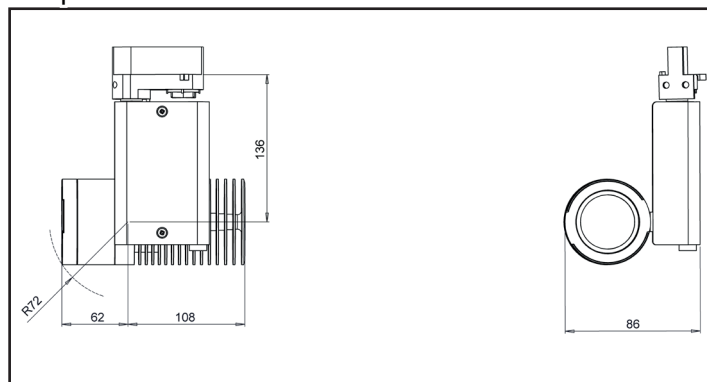

SYCLOSPOT LP35

Fixações

Adaptador Trilho 3 fases