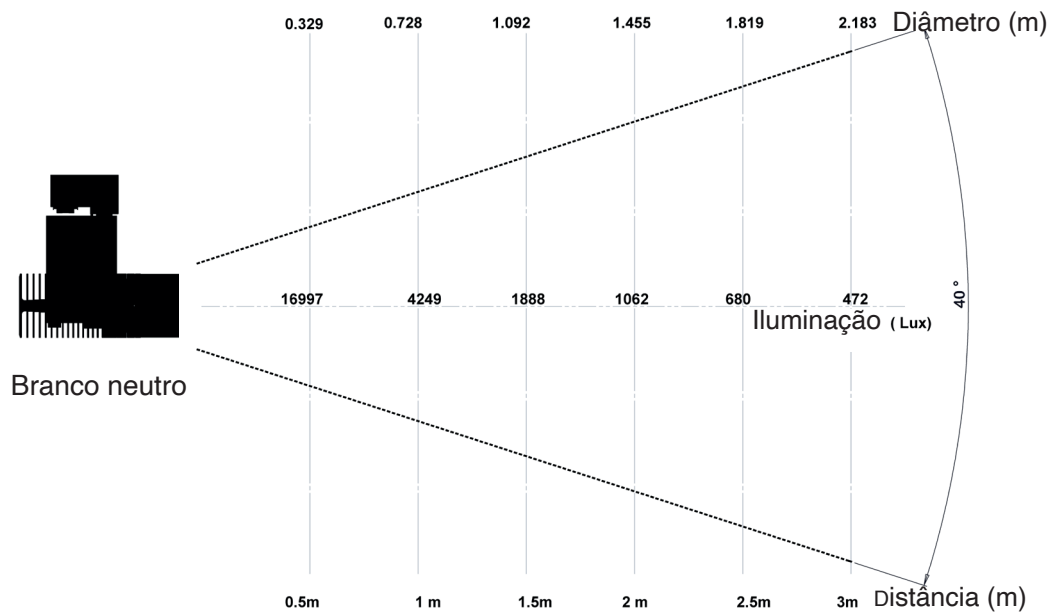

SYCLOSPOT LP35 4000K 40°

SPX Lighting - Escritórios comerciais : 10 rue des Marronniers 94 240 L'Hay Les Roses - França.

Local de produção (escritório principal) : Zac des Coinchettes - 36 100 Issoudun - França.

Contactos ao +33 01 82 33 02 80 - contact@spx-lighting.com - www.spx-lighting.com

Versão 23A