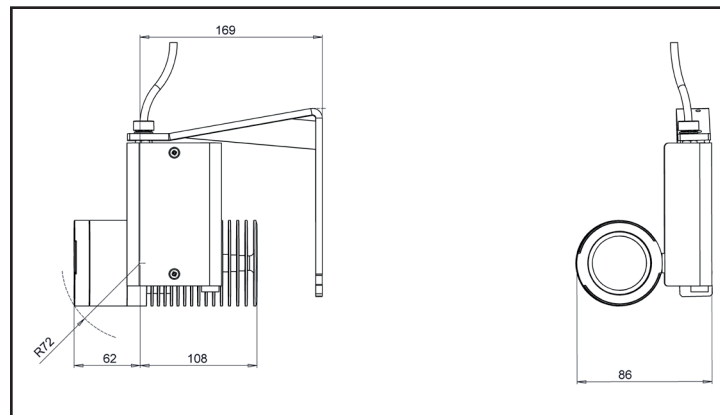

SYCLOSPOT LP35

Fixações

Murale

Acessórios

Ótica 22° com porta filtro

Ótica 40° com porta filtro

Sistema ótico com lâminas
Zoom 18° à 42°

SPX Lighting - Escritórios comerciais : 10 rue des Marronniers 94 240 L'Hay Les Roses - França.

Local de produção (escritório principal) : Zac des Coinchettes - 36 100 Issoudun - França.

Contactos ao +33 01 82 33 02 80 - contact@spx-lighting.com - www.spx-lighting.com

Data de publicação 2023
Versão 23A