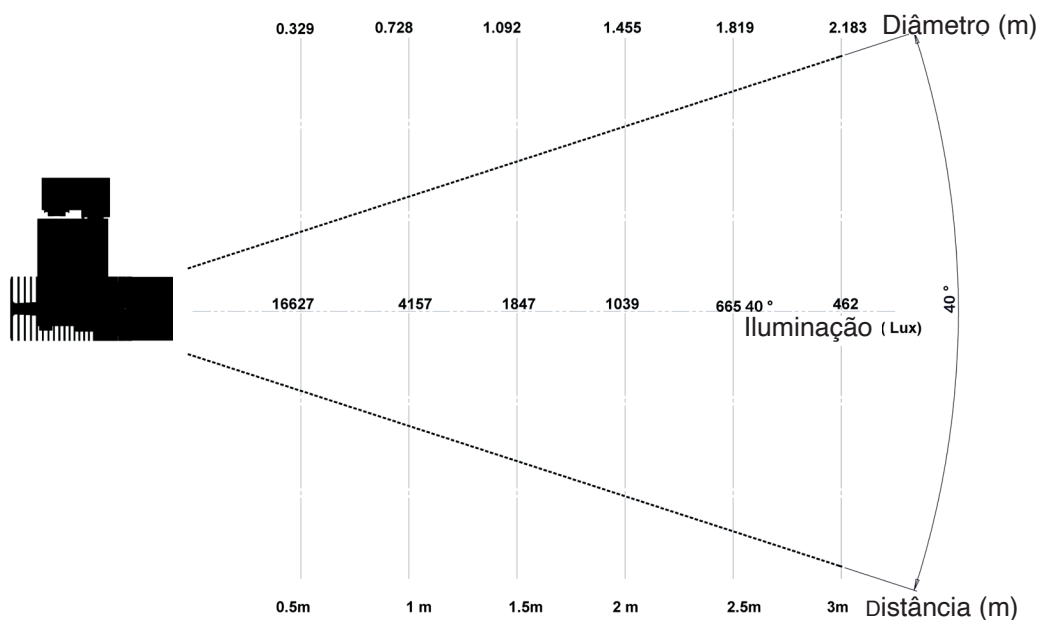

SYCLOSPOT LP35 3000K 40°

SPX Lighting - Escritórios comerciais : 10 rue des Marronniers 94 240 L'Hay Les Roses - França.

Local de produção (escritório principal) : Zac des Coinchettes - 36 100 Issoudun - França.

Contactos ao +33 01 82 33 02 80 - contact@spx-lighting.com - www.spx-lighting.com

Data de publicação 2023

Versão 23A

Distância (m)