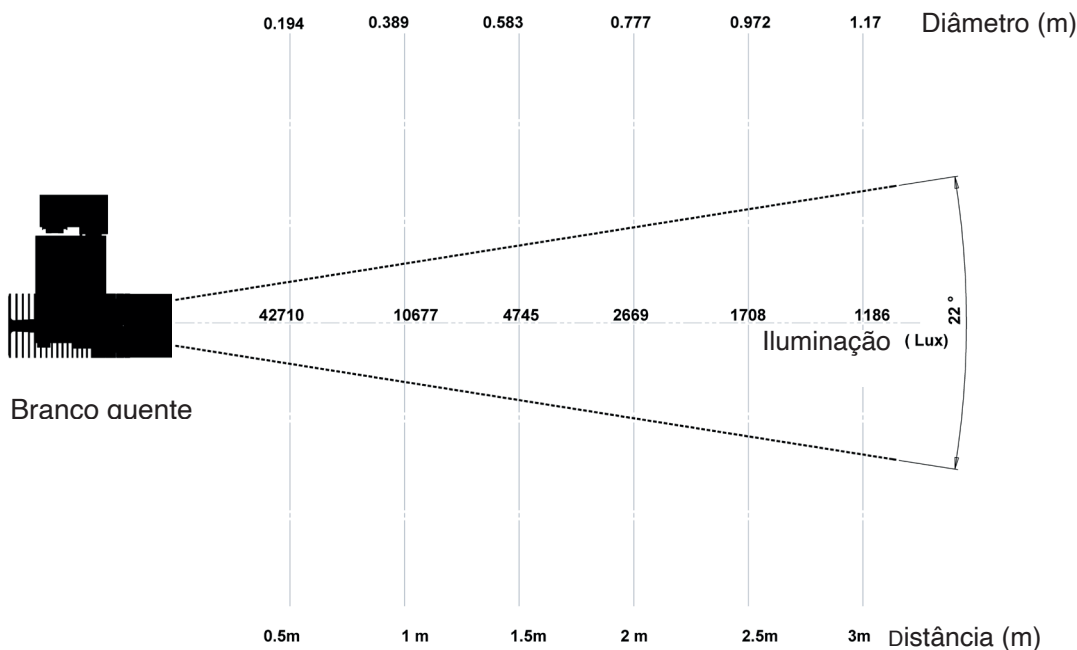

SYCLOSPOT LP35

Fotometria

SYCLOSPOT LP35 3000K 22°