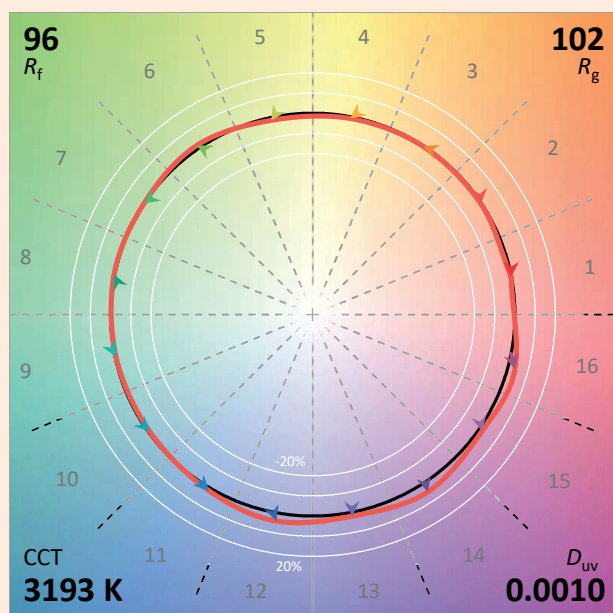

SYCLOSPOT LP35

Colorimétrica

Source: COB 3000K

Manufacturer: SPX LIGHTING

Date: 06/07/2022

Model: SYCLOSPOT 3000K

Notes:

Valor indicativo, variando em torno do valor típico

x 0.4251
y 0.4021
u' 0.2438
v' 0.5189

CIE 13.3-1995 (CRI)	
R_a	98
R_g	99

SPX Lighting - Escritórios comerciais : 10 rue des Marronniers 94 240 L'Hay Les Roses - França.

Local de produção (escritório principal) : Zac des Coinchettes - 36 100 Issoudun - França.

Contactos ao +33 01 82 33 02 80 - contact@spx-lighting.com - www.spx-lighting.com

Data de publicação 2023
Versão 23A