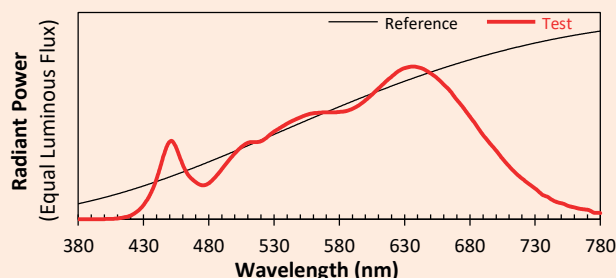

SYCLOSPOT LP35

Colorimétrica

Source: COB 3000K

Manufacturer: SPX LIGHTING

Date: 06/07/2022

Model: SYCLOSPOT 3000K

Notes:

Valor indicativo, variando em torno do valor típico

x 0.4251
y 0.4021
u' 0.2438
v' 0.5189

CIE 13.3-1995 (CRI)	
R_a	98
R_g	99

SPX Lighting - Escritórios comerciais : 10 rue des Marronniers 94 240 L'Hay Les Roses - França.

Local de produção (escritório principal) : Zac des Coinchettes - 36 100 Issoudun - França.

Contactos ao +33 01 82 33 02 80 - contact@spx-lighting.com - www.spx-lighting.com

Data de publicação 2023
Versão 23A