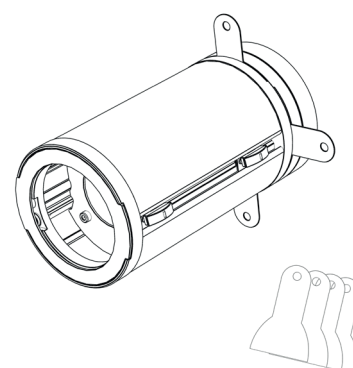

Sistema ótico com lâminas
Zoom 18° à 42°

SPX Lighting - Escritórios comerciais : 10 rue des Marronniers 94 240 L'Hay Les Roses - França.

Local de produção (escritório principal) : Zac des Coinchettes - 36 100 Issoudun - França.

Contactos ao +33 01 82 33 02 80 - contact@spx-lighting.com - www.spx-lighting.com

Data de publicação 2023
Versão 23A