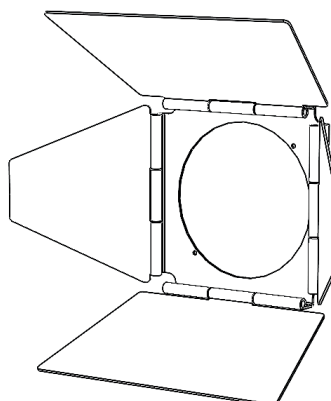

Acessórios

Ótica 22° com porta filtro

Portas de celeiro redutor de fluxo
Adaptáveis a óticas 22° e 40°