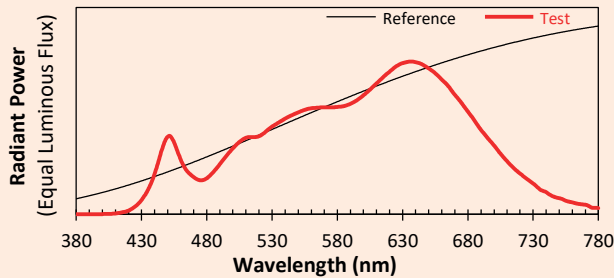

Ótica 40° com porta filtro

SYCLOSPOT LP25

Colorimétrica

Source: COB 3000K

Manufacturer: SPX LIGHTING

Date: 06/07/2022

Model: SYCLOSPOT 3000K

Notes:

Valor indicativo, variando em torno do valor típico

x 0.4251
y 0.4021
u' 0.2438
v' 0.5189

CIE 13.3-1995 (CRI)	
R_a	98
R_g	99

SPX Lighting - Escritórios comerciais : 10 rue des Marronniers 94 240 L'Hay Les Roses - França.

Local de produção (escritório principal) : Zac des Coinchettes - 36 100 Issoudun - França.

Contactos ao +33 01 82 33 02 80 - contact@spx-lighting.com - www.spx-lighting.com

Data de publicação 2023
Versão 23A