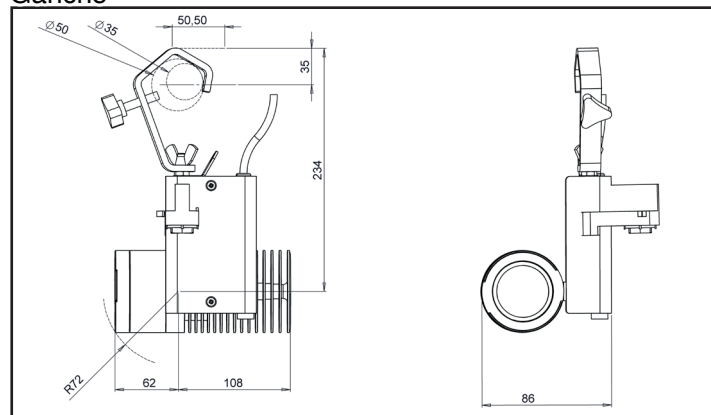

SYCLOSPOT LP25

Fixações

Gancho

Acessórios

Ótica 22° com porta filtro

SPX Lighting - Escritórios comerciais : 10 rue des Marronniers 94 240 L'Hay Les Roses - França.

Local de produção (escritório principal) : Zac des Coinchettes - 36 100 Issoudun - França.

Contactos ao +33 01 82 33 02 80 - contact@spx-lighting.com - www.spx-lighting.com

Data de publicação 2023
Versão 23A