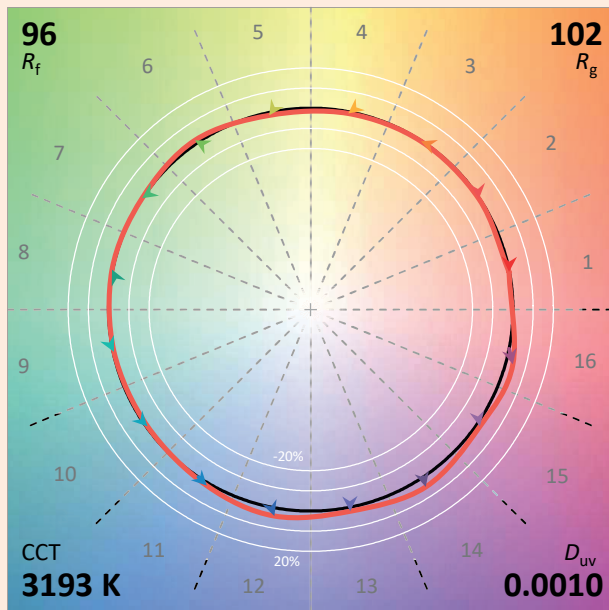

SYCLOSPOT LP25

Colorimétrica

Source: COB 3000K

Manufacturer: SPX LIGHTING

Date: 06/07/2022

Model: SYCLOSPOT 3000K

Notes:

Valor indicativo, variando em torno do valor típico

x 0.4251
y 0.4021
u' 0.2438
v' 0.5189

CIE 13.3-1995 (CRI)	
R_a	98
R_g	99

SPX Lighting - Escritórios comerciais : 10 rue des Marronniers 94 240 L'Hay Les Roses - França.

Local de produção (escritório principal) : Zac des Coinchettes - 36 100 Issoudun - França.

Contactos ao +33 01 82 33 02 80 - contact@spx-lighting.com - www.spx-lighting.com

Data de publicação 2023
Versão 23A