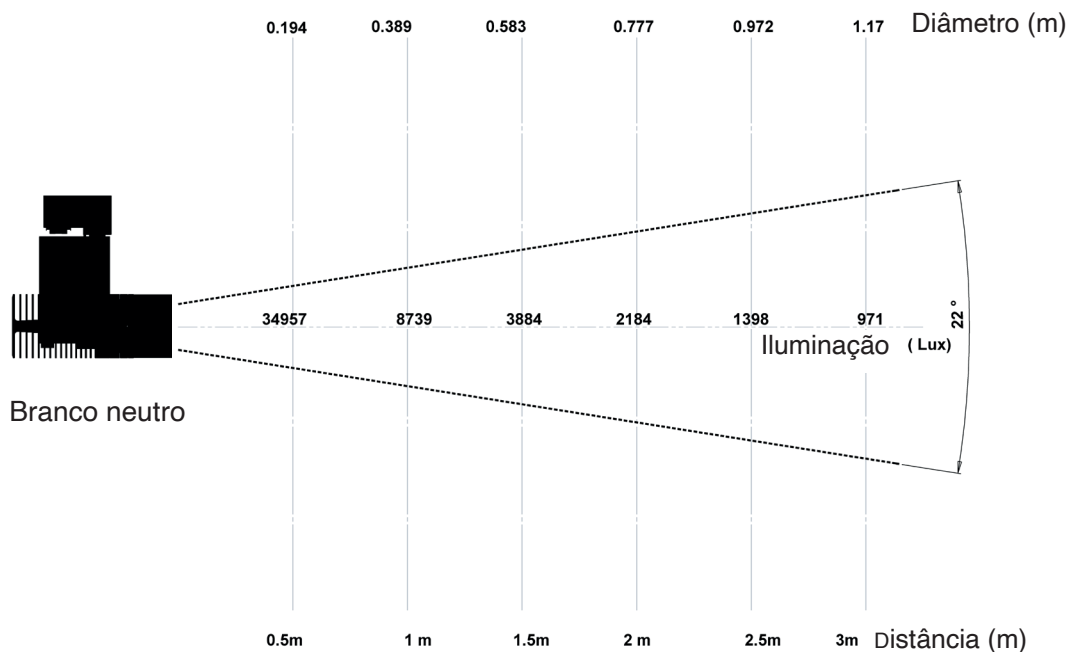

SYCLOSPOT LP25

Photométries

SYCLOSPOT LP25 4000K 22°