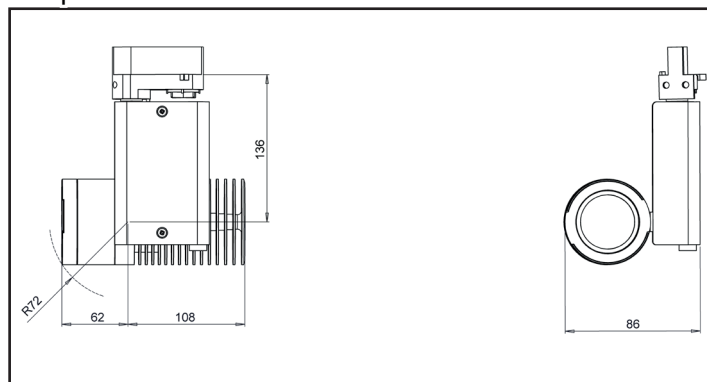

SYCLOSPOT LP25

Fixações

Adaptador Trilho 3 fases