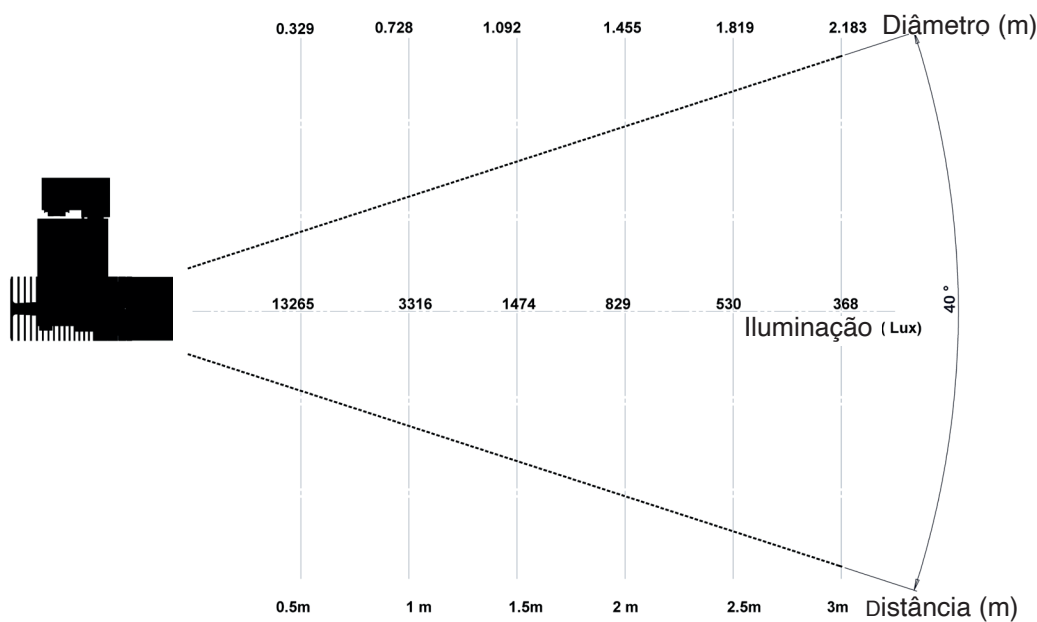

SYCLOSPOT LP25 3000K 40°

SPX Lighting - Escritórios comerciais : 10 rue des Marronniers 94 240 L'Hay Les Roses - França.

Local de produção (escritório principal) : Zac des Coinchettes - 36 100 Issoudun - França.

Contactos ao +33 01 82 33 02 80 - contact@spx-lighting.com - www.spx-lighting.com

Data de publicação 2023

Versão 23A

Distância (m)