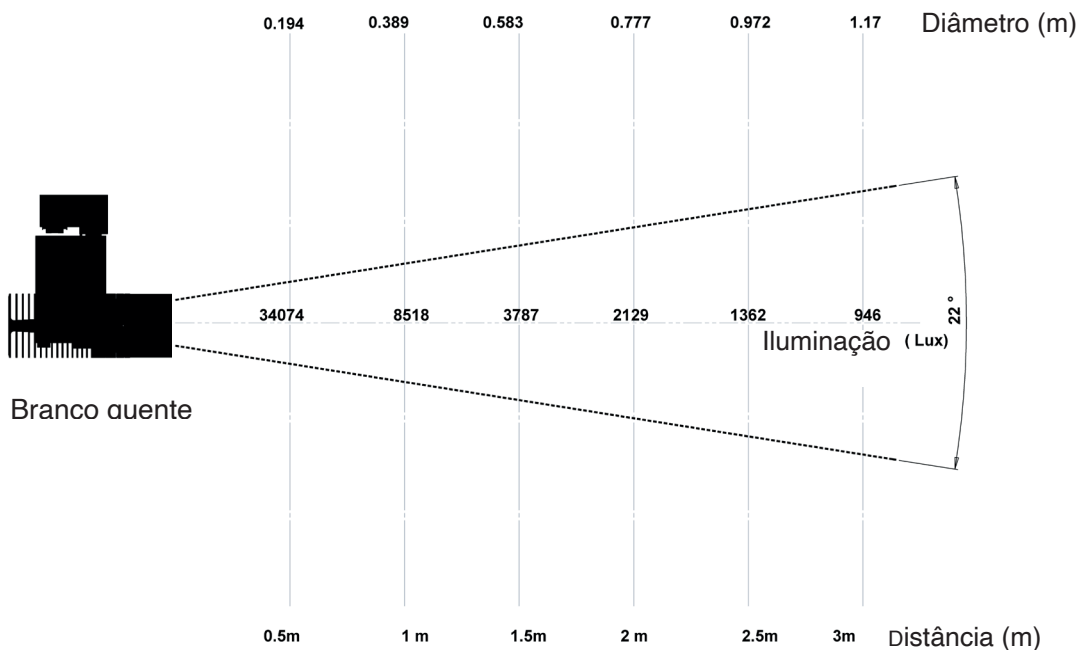

SYCLOSPOT LP25

Fotometria

SYCLOSPOT LP25 3000K 22°