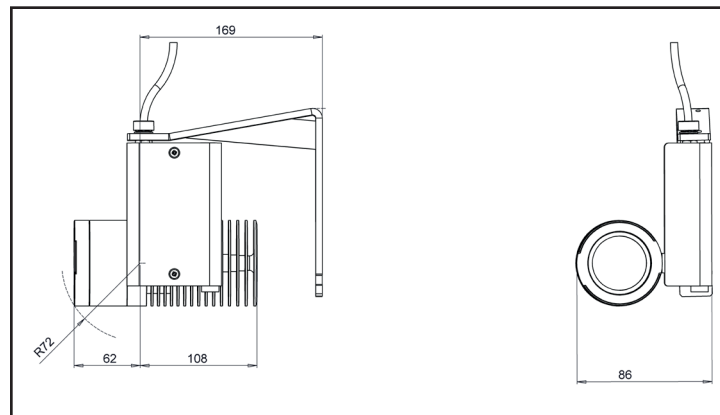

SYCLOSPOT LP25

Fixações

Murale

Acessórios

Ótica 22° com porta filtro

SPX Lighting - Escritórios comerciais : 10 rue des Marronniers 94 240 L'Hay Les Roses - França.

Local de produção (escritório principal) : Zac des Coinchettes - 36 100 Issoudun - França.

Contactos ao +33 01 82 33 02 80 - contact@spx-lighting.com - www.spx-lighting.com

Data de publicação 2023
Versão 23A