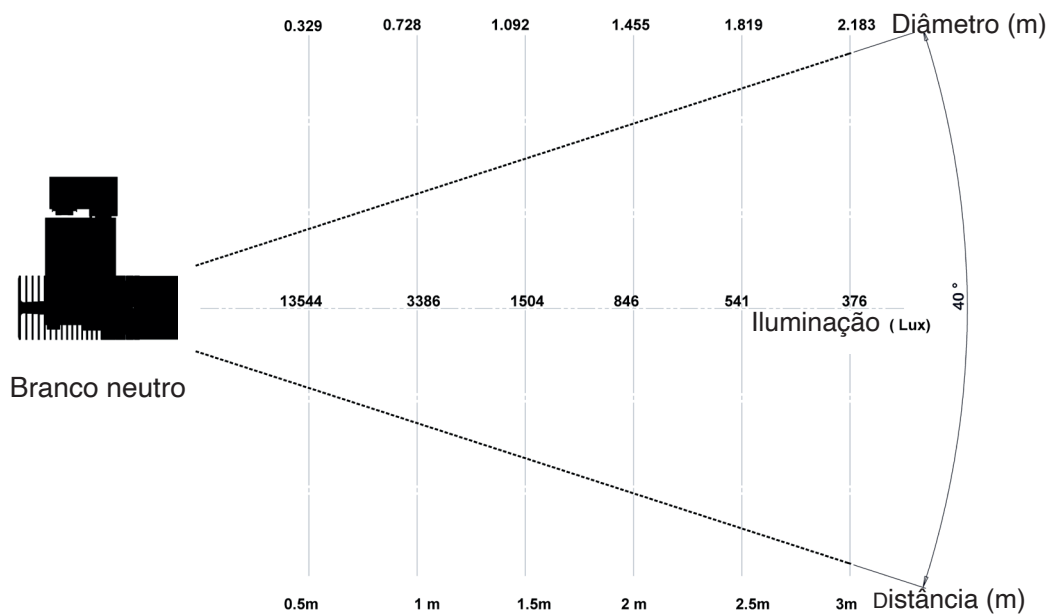

SYCLOSPOT LP25 4000K 40°

SPX Lighting - Escritórios comerciais : 10 rue des Marronniers 94 240 L'Hay Les Roses - França.

Local de produção (escritório principal) : Zac des Coinchettes - 36 100 Issoudun - França.

Contactos ao +33 01 82 33 02 80 - contact@spx-lighting.com - www.spx-lighting.com

Versão 23A