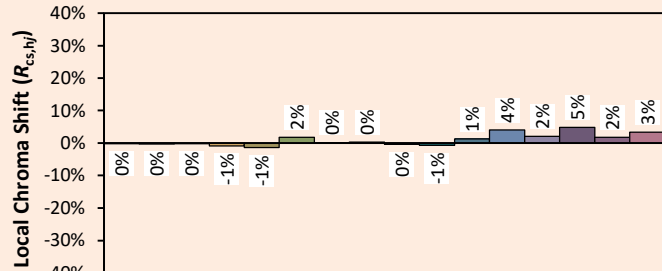

SYCLOSPOT LP25

Colorimétrica

Source: COB 3000K

Manufacturer: SPX LIGHTING

Date: 06/07/2022

Model: SYCLOSPOT 3000K

Notes:

Valor indicativo, variando em torno do valor típico

x 0.4251
y 0.4021
u' 0.2438
v' 0.5189

CIE 13.3-1995 (CRI)	
R_a	98
R_g	99

SPX Lighting - Escritórios comerciais : 10 rue des Marronniers 94 240 L'Hay Les Roses - França.

Local de produção (escritório principal) : Zac des Coinchettes - 36 100 Issoudun - França.

Contactos ao +33 01 82 33 02 80 - contact@spx-lighting.com - www.spx-lighting.com

Data de publicação 2023
Versão 23A