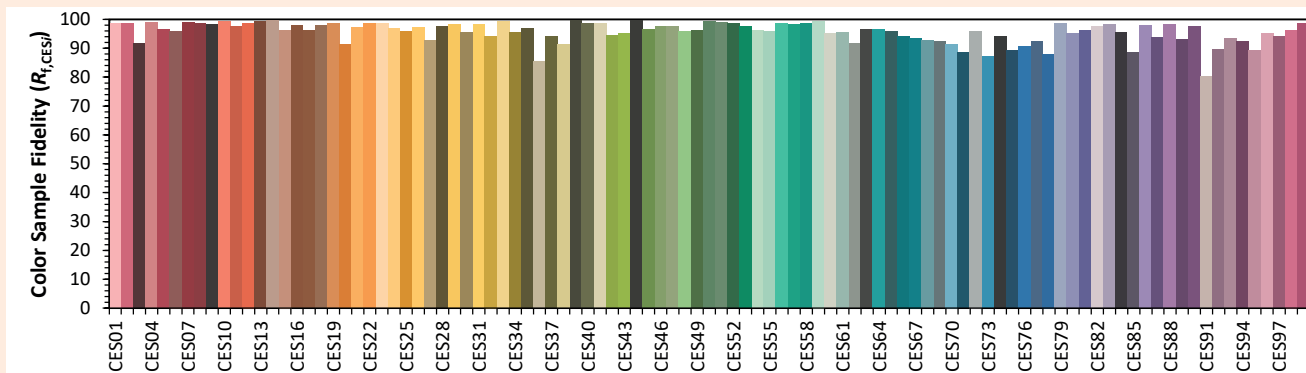

SYCLOP 35 DMX

Colorimétrica

Source: COB 3000K

Date: 06/07/2022

Manufacturer: SPX LIGHTING

Model: SYCLOP 3000K

Notes:

Valor indicativo, variando em torno do valor típico

x 0.4251
y 0.4021
u' 0.2438
v' 0.5189

CIE 13.3-1995 (CRI)	
R_a	98
R_g	99

SPX Lighting - Escritórios comerciais : 10 rue des Marronniers 94 240 L'Hay Les Roses - França.

Local de produção (escritório principal) : Zac des Coinchettes - 36 100 Issoudun - França.

Contactos ao +33 01 82 33 02 80 - contact@spx-lighting.com - www.spx-lighting.com

Data de publicação Março 2023

Versão 23A