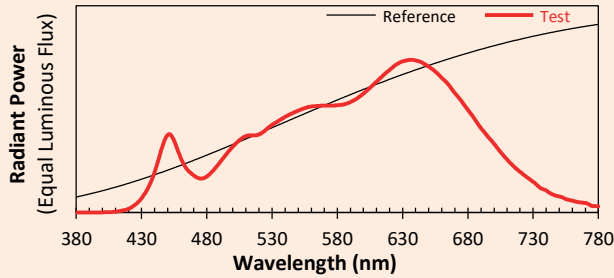

SYCLOP 35 DMX

Colorimétrica

Source: COB 3000K

Date: 06/07/2022

Manufacturer: SPX LIGHTING

Model: SYCLOP 3000K

Notes:

Valor indicativo, variando em torno do valor típico

x 0.4251
y 0.4021
u' 0.2438
v' 0.5189

CIE 13.3-1995 (CRI)	
R_a	98
R_g	99

SPX Lighting - Escritórios comerciais : 10 rue des Marronniers 94 240 L'Hay Les Roses - França.

Local de produção (escritório principal) : Zac des Coinchettes - 36 100 Issoudun - França.

Contactos ao +33 01 82 33 02 80 - contact@spx-lighting.com - www.spx-lighting.com

Data de publicação Março 2023

Versão 23A