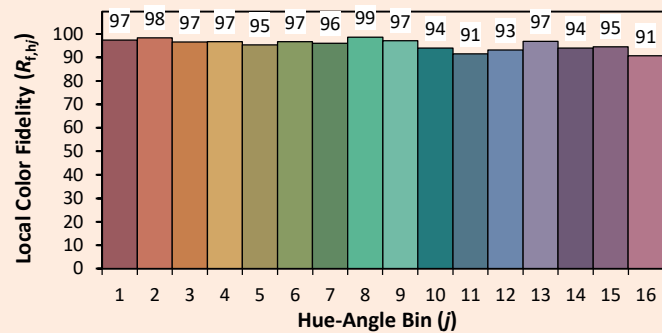

SYCLOP 35 DMX

Colorimétrica

Source: COB 3000K

Date: 06/07/2022

Manufacturer: SPX LIGHTING

Model: SYCLOP 3000K

Notes:

Valor indicativo, variando em torno do valor típico

x 0.4251
y 0.4021
u' 0.2438
v' 0.5189

CIE 13.3-1995 (CRI)	
R_a	98
R_g	99

SPX Lighting - Escritórios comerciais : 10 rue des Marronniers 94 240 L'Hay Les Roses - França.

Local de produção (escritório principal) : Zac des Coinchettes - 36 100 Issoudun - França.

Contactos ao +33 01 82 33 02 80 - contact@spx-lighting.com - www.spx-lighting.com

Data de publicação Março 2023

Versão 23A