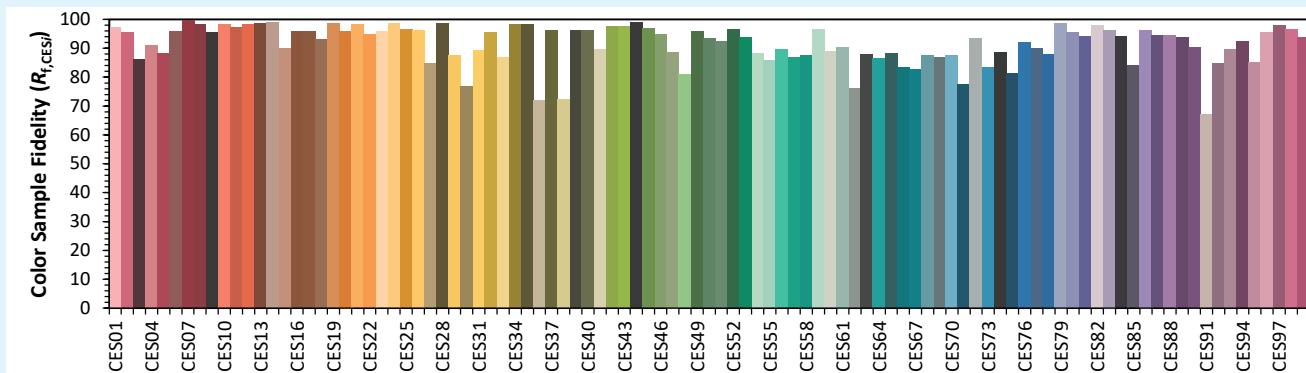

SYCLOP 35 DMX

Colorimétrica

Source: COB 4000K

Manufacturer: SPX LIGHTING

Date: 06/07/2022

Model: SYCLOP 4000K

Notes:

Valor indicativo, variando em torno do valor típico

x **0.3836**
y **0.3855**
u' **0.2237**
v' **0.5058**

CIE 13.3-1995 (CRI)	
R_a	96
R_g	96

SPX Lighting - Escritórios comerciais : 10 rue des Marronniers 94 240 L'Hay Les Roses - França.

Local de produção (escritório principal) : Zac des Coinchettes - 36 100 Issoudun - França.

Contactos ao +33 01 82 33 02 80 - contact@spx-lighting.com - www.spx-lighting.com

Data de publicação Março 2023

Versão 23A