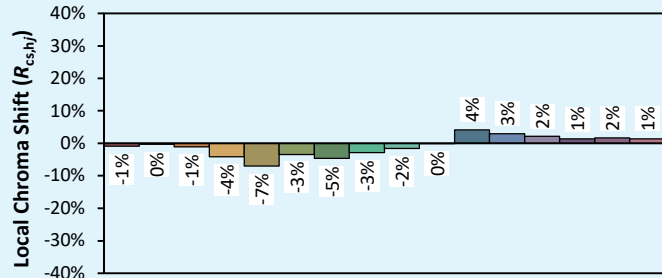

SYCLOP 35 DMX

Colorimétrica

Source: COB 4000K

Manufacturer: SPX LIGHTING

Date: 06/07/2022

Model: SYCLOP 4000K

Notes:

Valor indicativo, variando em torno do valor típico

x **0.3836**
y **0.3855**
u' **0.2237**
v' **0.5058**

CIE 13.3-1995 (CRI)	
R_a	96
R_g	96

SPX Lighting - Escritórios comerciais : 10 rue des Marronniers 94 240 L'Hay Les Roses - França.

Local de produção (escritório principal) : Zac des Coinchettes - 36 100 Issoudun - França.

Contactos ao +33 01 82 33 02 80 - contact@spx-lighting.com - www.spx-lighting.com

Data de publicação Março 2023

Versão 23A