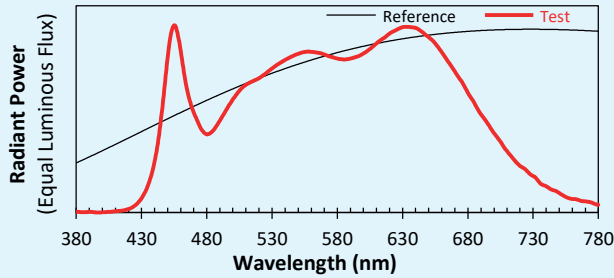

SYCLOP 35 DMX

Colorimétrica

Source: COB 4000K

Manufacturer: SPX LIGHTING

Date: 06/07/2022

Model: SYCLOP 4000K

Notes:

Valor indicativo, variando em torno do valor típico

x **0.3836**
y **0.3855**
u' **0.2237**
v' **0.5058**

CIE 13.3-1995 (CRI)	
R_a	96
R_g	96

SPX Lighting - Escritórios comerciais : 10 rue des Marronniers 94 240 L'Hay Les Roses - França.

Local de produção (escritório principal) : Zac des Coinchettes - 36 100 Issoudun - França.

Contactos ao +33 01 82 33 02 80 - contact@spx-lighting.com - www.spx-lighting.com

Data de publicação Março 2023

Versão 23A