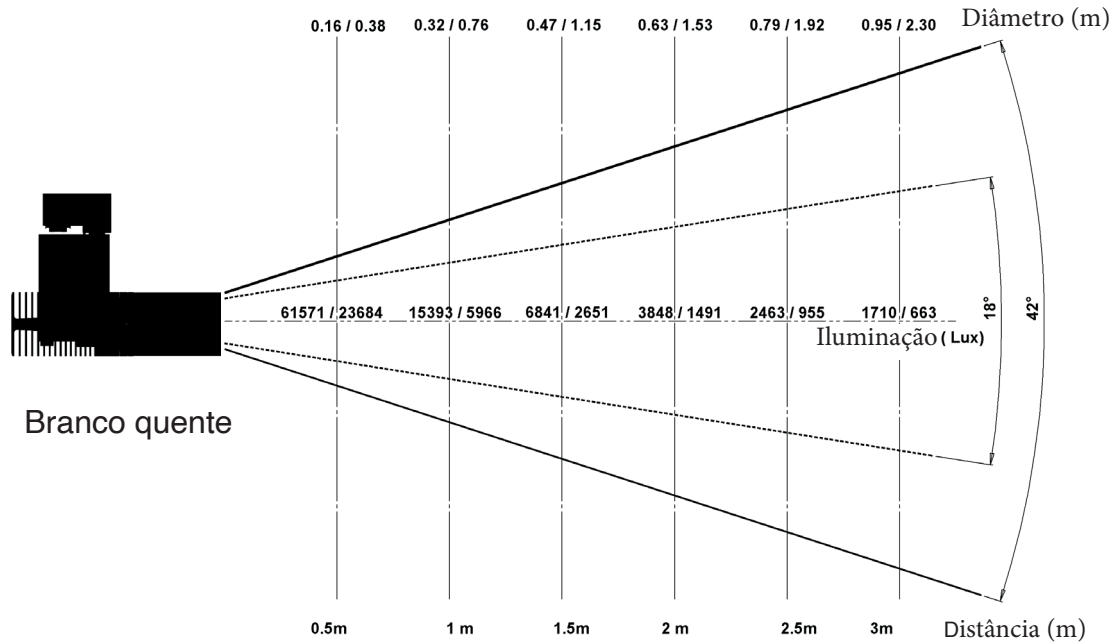

SYCLOP 35 DMX

Fotometria

SYCLOP LP35 - 3000K