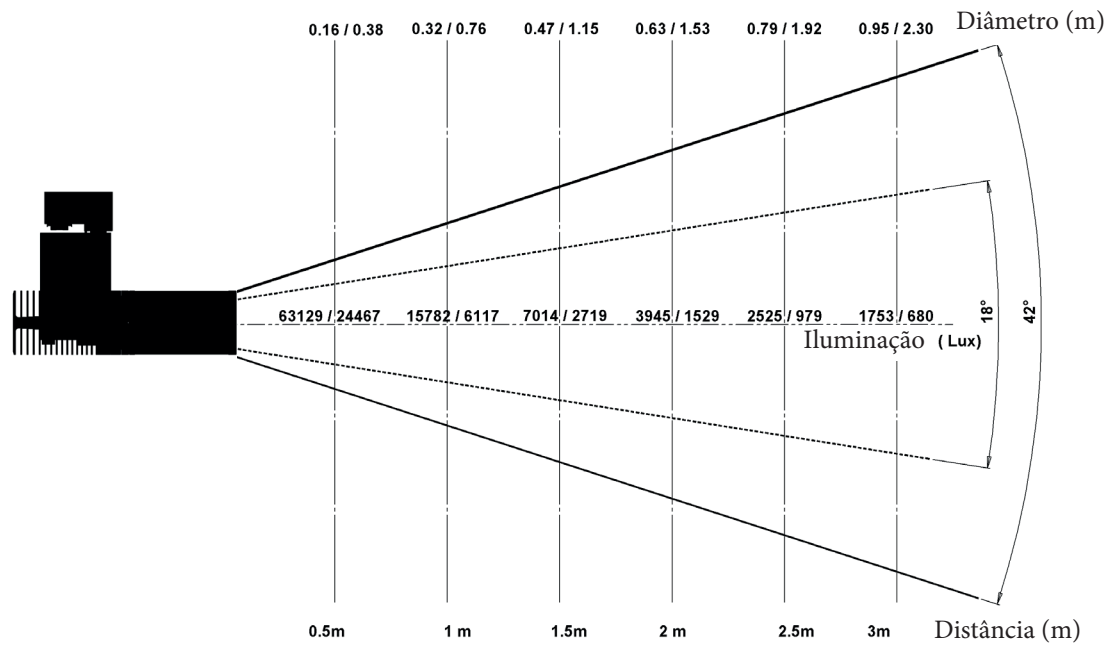

SYCLOP LP35 - 4000K

SPX Lighting - Escritórios comerciais : 10 rue des Marronniers 94 240 L'Hay Les Roses - França.

Local de produção (escritório principal) : Zac des Coinchettes - 36 100 Issoudun - França.

Contactos ao +33 01 82 33 02 80 - contact@spx-lighting.com - www.spx-lighting.com

Data de publicação Março 2023

Versão 23A