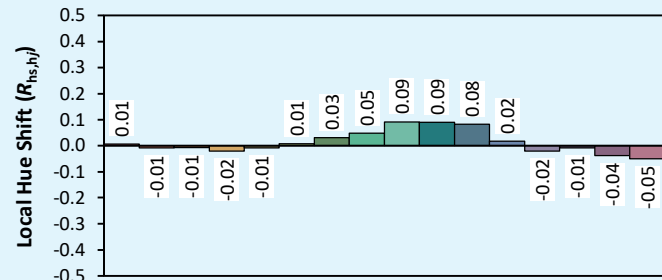

SYCLOP 35 DMX

Colorimétrica

Source: COB 4000K

Manufacturer: SPX LIGHTING

Date: 06/07/2022

Model: SYCLOP 4000K

Notes:

Valor indicativo, variando em torno do valor típico

x **0.3836**
y **0.3855**
u' **0.2237**
v' **0.5058**

CIE 13.3-1995 (CRI)	
R_a	96
R_g	96

SPX Lighting - Escritórios comerciais : 10 rue des Marronniers 94 240 L'Hay Les Roses - França.

Local de produção (escritório principal) : Zac des Coinchettes - 36 100 Issoudun - França.

Contactos ao +33 01 82 33 02 80 - contact@spx-lighting.com - www.spx-lighting.com

Data de publicação Março 2023

Versão 23A