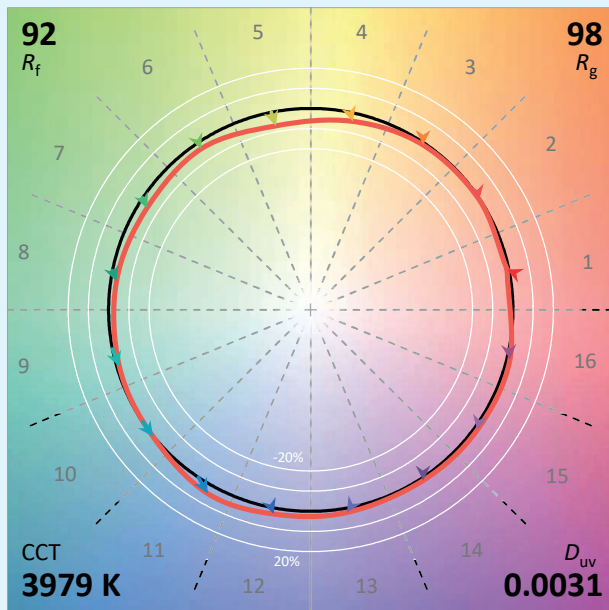

SYCLOP 35 DMX

Colorimétrica

Source: COB 4000K

Manufacturer: SPX LIGHTING

Date: 06/07/2022

Model: SYCLOP 4000K

Notes:

Valor indicativo, variando em torno do valor típico

x **0.3836**
y **0.3855**
u' **0.2237**
v' **0.5058**

CIE 13.3-1995 (CRI)	
R_a	96
R_g	96

SPX Lighting - Escritórios comerciais : 10 rue des Marronniers 94 240 L'Hay Les Roses - França.

Local de produção (escritório principal) : Zac des Coinchettes - 36 100 Issoudun - França.

Contactos ao +33 01 82 33 02 80 - contact@spx-lighting.com - www.spx-lighting.com

Data de publicação Março 2023

Versão 23A