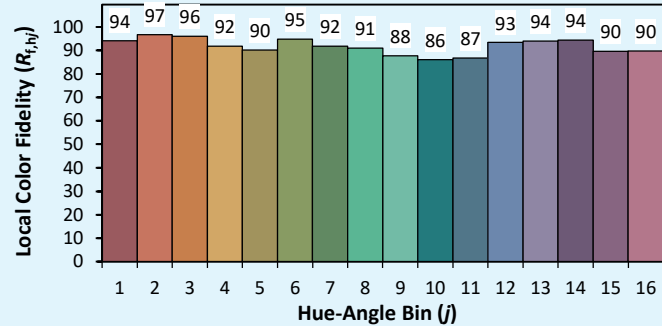

SYCLOP 35 DMX

Colorimétrica

Source: COB 4000K

Manufacturer: SPX LIGHTING

Date: 06/07/2022

Model: SYCLOP 4000K

Notes:

Valor indicativo, variando em torno do valor típico

x **0.3836**
y **0.3855**
u' **0.2237**
v' **0.5058**

CIE 13.3-1995 (CRI)	
R_a	96
R_g	96

SPX Lighting - Escritórios comerciais : 10 rue des Marronniers 94 240 L'Hay Les Roses - França.

Local de produção (escritório principal) : Zac des Coinchettes - 36 100 Issoudun - França.

Contactos ao +33 01 82 33 02 80 - contact@spx-lighting.com - www.spx-lighting.com

Data de publicação Março 2023

Versão 23A