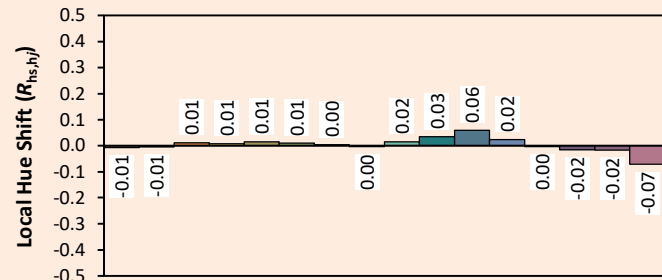

SYCLOP 35 DMX

Colorimétrica

Source: COB 3000K

Date: 06/07/2022

Manufacturer: SPX LIGHTING

Model: SYCLOP 3000K

Notes:

Valor indicativo, variando em torno do valor típico

x 0.4251
y 0.4021
u' 0.2438
v' 0.5189

CIE 13.3-1995 (CRI)	
R_a	98
R_g	99

SPX Lighting - Escritórios comerciais : 10 rue des Marronniers 94 240 L'Hay Les Roses - França.

Local de produção (escritório principal) : Zac des Coinchettes - 36 100 Issoudun - França.

Contactos ao +33 01 82 33 02 80 - contact@spx-lighting.com - www.spx-lighting.com

Data de publicação Março 2023

Versão 23A