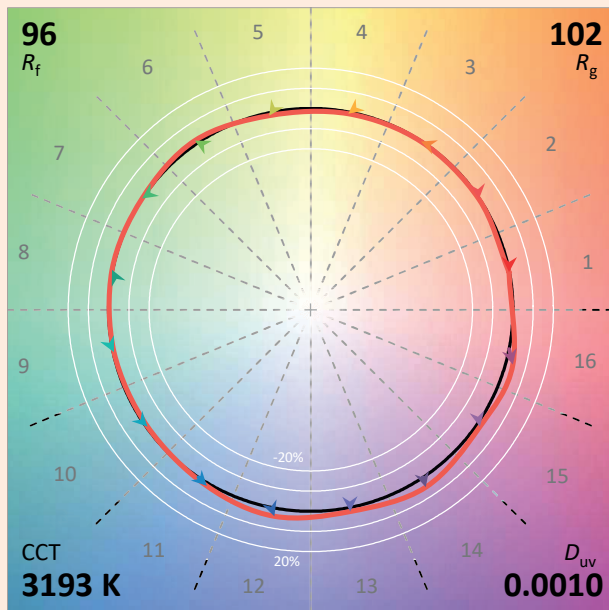

SYCLOP 35 DMX

Colorimétrica

Source: COB 3000K

Date: 06/07/2022

Manufacturer: SPX LIGHTING

Model: SYCLOP 3000K

Notes:

Valor indicativo, variando em torno do valor típico

x 0.4251
y 0.4021
u' 0.2438
v' 0.5189

CIE 13.3-1995 (CRI)	
R_a	98
R_g	99

SPX Lighting - Escritórios comerciais : 10 rue des Marronniers 94 240 L'Hay Les Roses - França.

Local de produção (escritório principal) : Zac des Coinchettes - 36 100 Issoudun - França.

Contactos ao +33 01 82 33 02 80 - contact@spx-lighting.com - www.spx-lighting.com

Data de publicação Março 2023

Versão 23A