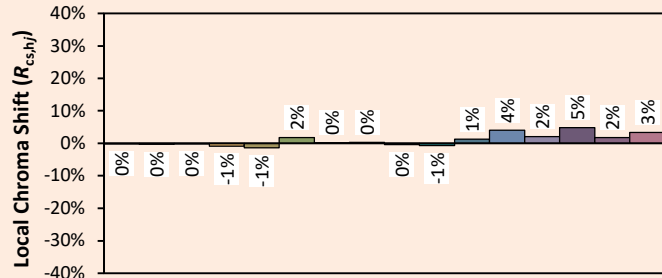

SYCLOP 35 DMX

Colorimétrica

Source: COB 3000K

Date: 06/07/2022

Manufacturer: SPX LIGHTING

Model: SYCLOP 3000K

Notes:

Valor indicativo, variando em torno do valor típico

x 0.4251
y 0.4021
u' 0.2438
v' 0.5189

CIE 13.3-1995 (CRI)	
R_a	98
R_g	99

SPX Lighting - Escritórios comerciais : 10 rue des Marronniers 94 240 L'Hay Les Roses - França.

Local de produção (escritório principal) : Zac des Coinchettes - 36 100 Issoudun - França.

Contactos ao +33 01 82 33 02 80 - contact@spx-lighting.com - www.spx-lighting.com

Data de publicação Março 2023

Versão 23A