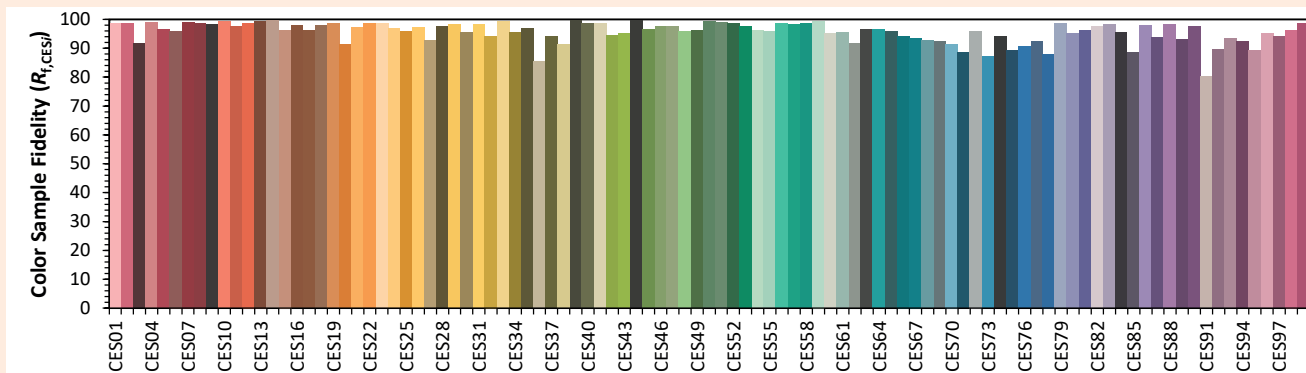

SYCLOP 25 DMX

Colorimétrica

Source: COB 3000K

Manufacturer: SPX LIGHTING

Date: 06/07/2022

Model: SYCLOP 3000K

Notes:

Valor indicativo, variando em torno do valor típico

x 0.4251
y 0.4021
u' 0.2438
v' 0.5189

CIE 13.3-1995 (CRI)	
R_a	98
R_g	99

SPX Lighting - Escritórios comerciais : 10 rue des Marronniers 94 240 L'Hay Les Roses - França.

Local de produção (escritório principal) : Zac des Coinchettes - 36 100 Issoudun - França.

Contactos ao +33 01 82 33 02 80 - contact@spx-lighting.com - www.spx-lighting.com

Data de publicação Março 2023
Versão 23A