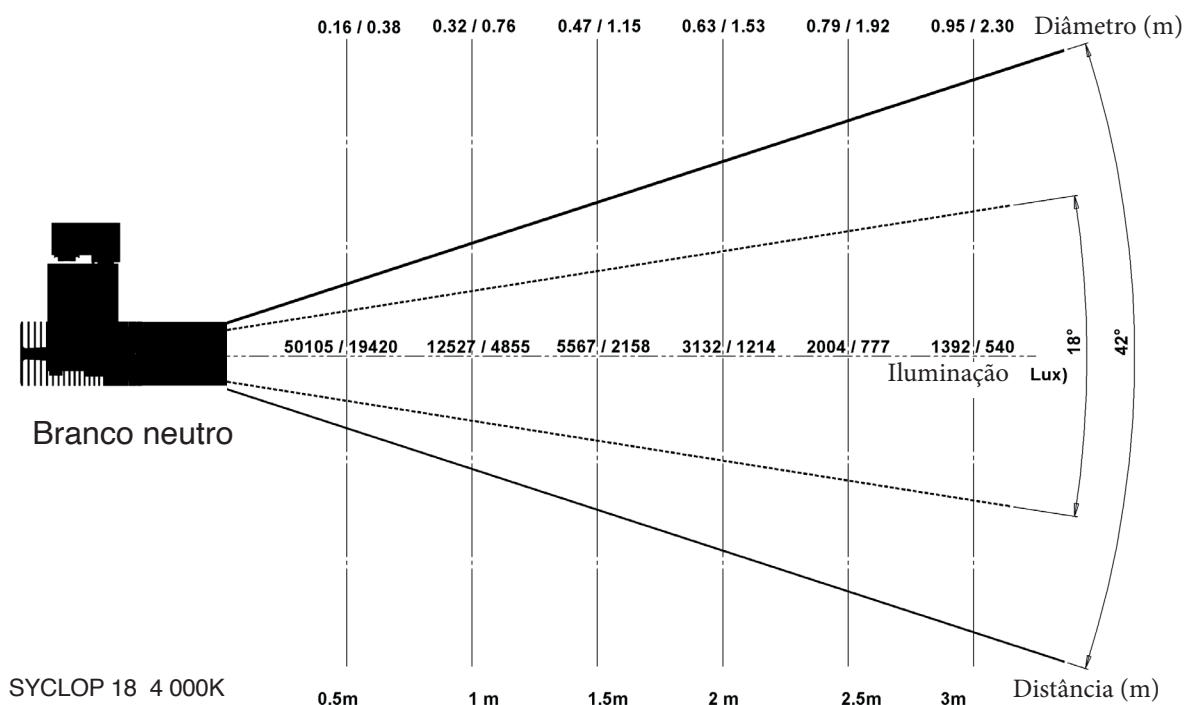

SYCLOP 25 DMX

Fotometria

SPX Lighting - Escritórios comerciais : 10 rue des Marronniers 94 240 L'Hay Les Roses - França.

Local de produção (escritório principal) : Zac des Coinchettes - 36 100 Issoudun - França.

Contactos ao +33 01 82 33 02 80 - contact@spx-lighting.com - www.spx-lighting.com

Data de publicação Março 2023

Versão 23A