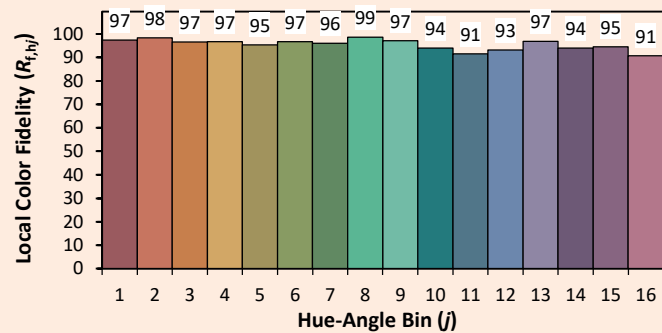

SYCLOP 25 DMX

Colorimétrica

Source: COB 3000K

Manufacturer: SPX LIGHTING

Date: 06/07/2022

Model: SYCLOP 3000K

Notes:

Valor indicativo, variando em torno do valor típico

x 0.4251
y 0.4021
u' 0.2438
v' 0.5189

CIE 13.3-1995 (CRI)	
R_a	98
R_g	99

SPX Lighting - Escritórios comerciais : 10 rue des Marronniers 94 240 L'Hay Les Roses - França.

Local de produção (escritório principal) : Zac des Coinchettes - 36 100 Issoudun - França.

Contactos ao +33 01 82 33 02 80 - contact@spx-lighting.com - www.spx-lighting.com

Data de publicação Março 2023
Versão 23A