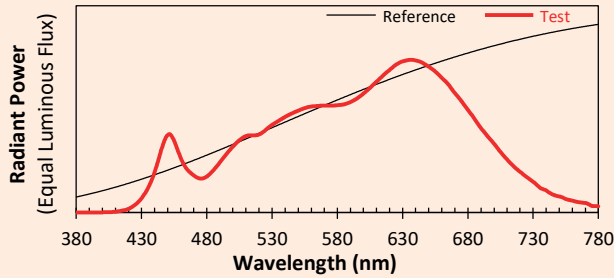

SYCLOP 25 DMX

Colorimétrica

Source: COB 3000K

Manufacturer: SPX LIGHTING

Date: 06/07/2022

Model: SYCLOP 3000K

Notes:

Valor indicativo, variando em torno do valor típico

x 0.4251
y 0.4021
u' 0.2438
v' 0.5189

CIE 13.3-1995 (CRI)	
R_a	98
R_g	99

SPX Lighting - Escritórios comerciais : 10 rue des Marronniers 94 240 L'Hay Les Roses - França.

Local de produção (escritório principal) : Zac des Coinchettes - 36 100 Issoudun - França.

Contactos ao +33 01 82 33 02 80 - contact@spx-lighting.com - www.spx-lighting.com

Data de publicação Março 2023
Versão 23A