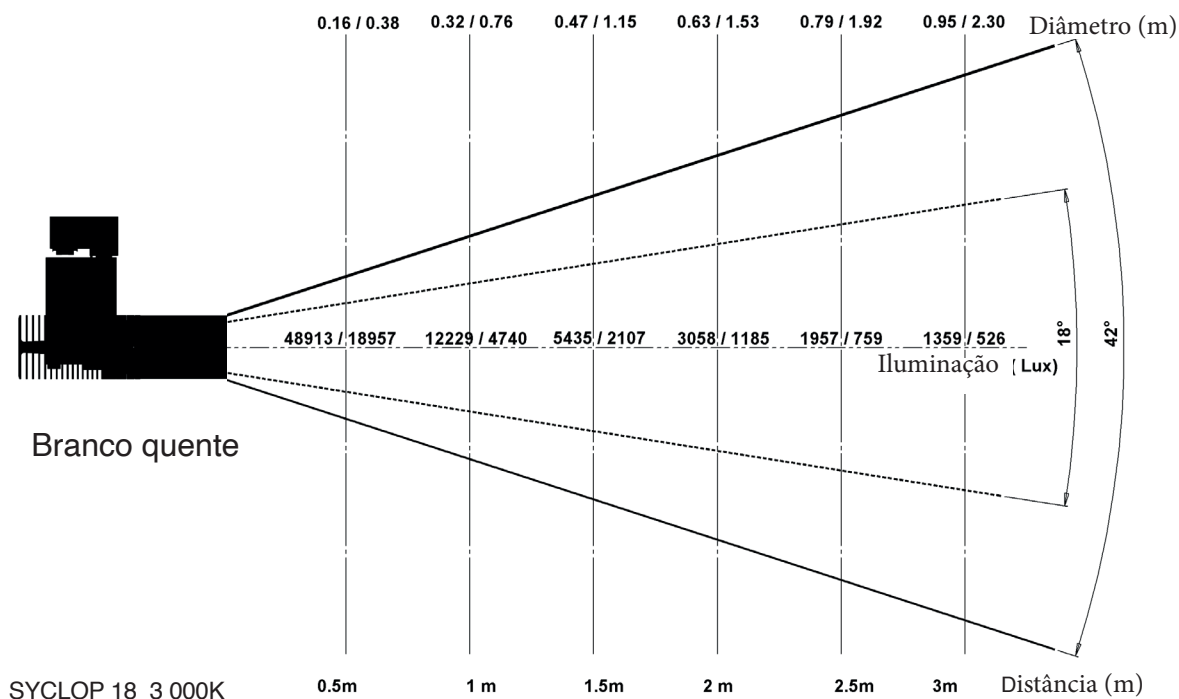

SYCLOP 25 DMX

Fotometria

SPX Lighting - Escritórios comerciais : 10 rue des Marronniers 94 240 L'Hay Les Roses - França.

Local de produção (escritório principal) : Zac des Coinchettes - 36 100 Issoudun - França.

Contactos ao +33 01 82 33 02 80 - contact@spx-lighting.com - www.spx-lighting.com

Data de publicação Março 2023

Versão 23A