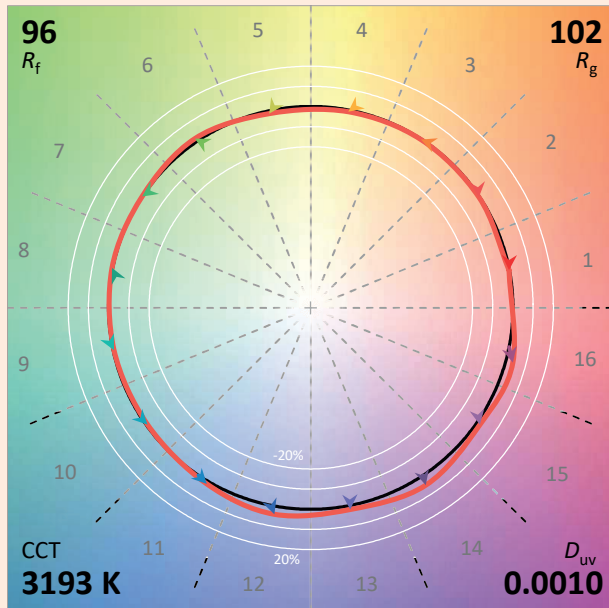

SYCLOP 25 DMX

Colorimétrica

Source: COB 3000K

Manufacturer: SPX LIGHTING

Date: 06/07/2022

Model: SYCLOP 3000K

Notes:

Valor indicativo, variando em torno do valor típico

x 0.4251
y 0.4021
u' 0.2438
v' 0.5189

CIE 13.3-1995 (CRI)	
R_a	98
R_g	99

SPX Lighting - Escritórios comerciais : 10 rue des Marronniers 94 240 L'Hay Les Roses - França.

Local de produção (escritório principal) : Zac des Coinchettes - 36 100 Issoudun - França.

Contactos ao +33 01 82 33 02 80 - contact@spx-lighting.com - www.spx-lighting.com

Data de publicação Março 2023
Versão 23A