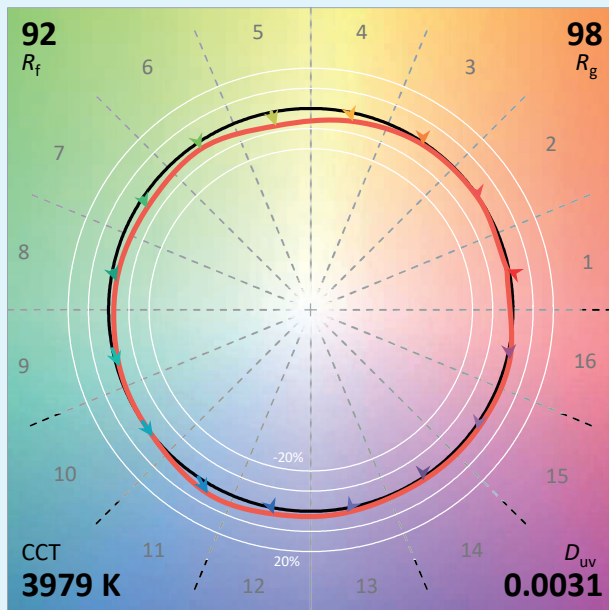

SYCLOP 25 DMX

Colorimétrica

Source: COB 4000K

Manufacturer: SPX LIGHTING

Date: 06/07/2022

Model: SYCLOP 4000K

Notes:

Valor indicativo, variando em torno do valor típico

x **0.3836**
y **0.3855**
u' **0.2237**
v' **0.5058**

CIE 13.3-1995 (CRI)	
R_a	96
R_g	96

SPX Lighting - Escritórios comerciais : 10 rue des Marronniers 94 240 L'Hay Les Roses - França.

Local de produção (escritório principal) : Zac des Coinchettes - 36 100 Issoudun - França.

Contactos ao +33 01 82 33 02 80 - contact@spx-lighting.com - www.spx-lighting.com

Data de publicação Março 2023
Versão 23A