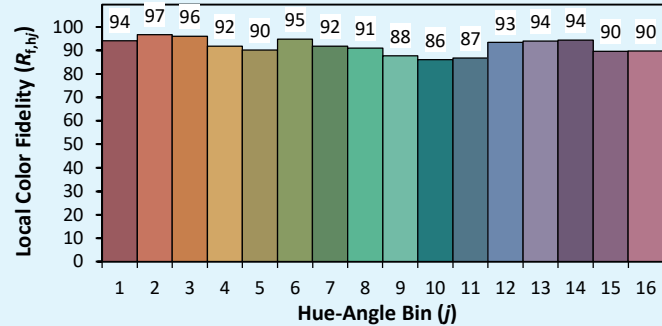

SYCLOP 25 DMX

Colorimétrica

Source: COB 4000K

Manufacturer: SPX LIGHTING

Date: 06/07/2022

Model: SYCLOP 4000K

Notes:

Valor indicativo, variando em torno do valor típico

x **0.3836**
y **0.3855**
u' **0.2237**
v' **0.5058**

CIE 13.3-1995 (CRI)	
R_a	96
R_g	96

SPX Lighting - Escritórios comerciais : 10 rue des Marronniers 94 240 L'Hay Les Roses - França.

Local de produção (escritório principal) : Zac des Coinchettes - 36 100 Issoudun - França.

Contactos ao +33 01 82 33 02 80 - contact@spx-lighting.com - www.spx-lighting.com

Data de publicação Março 2023
Versão 23A