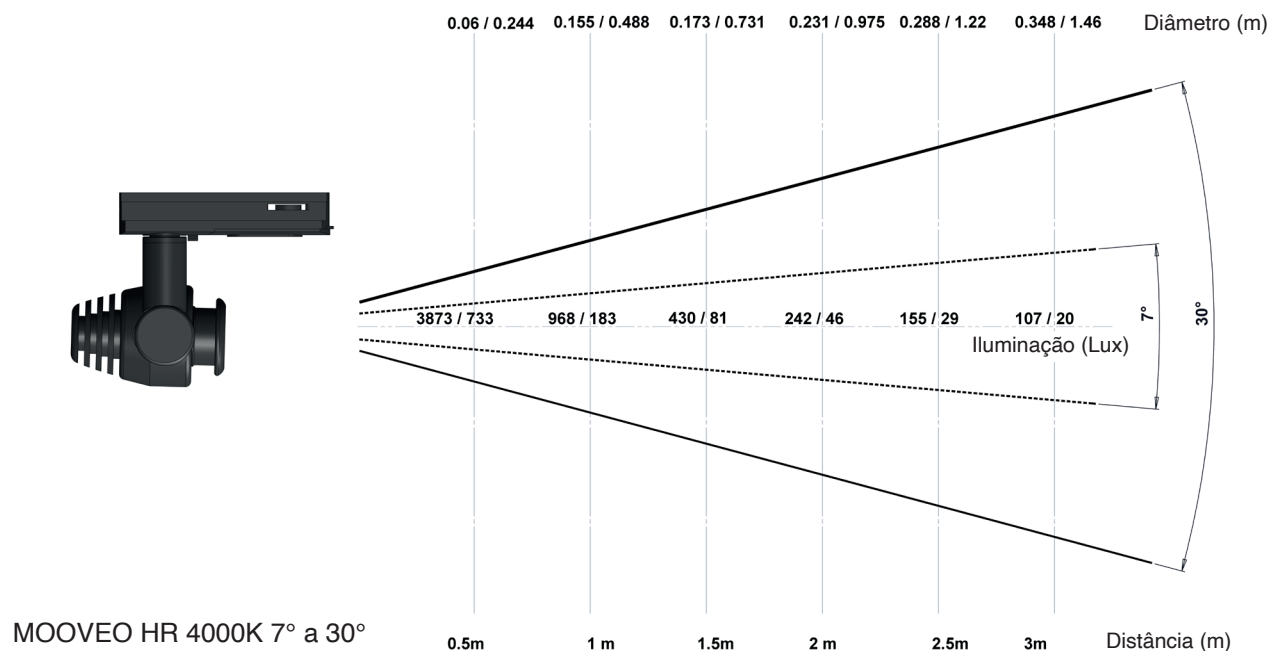

Gama MOOVEO

MOOVEO HR

Fotometrias

SPX Lighting Local de produção (escritório principal) Zac des Coinchettes 36 100 ISSOUDUN - França - Tlm : 02 54 03 02 86
Escritórios comerciais 10 rue des Marronniers 94 240 L'Hay Les Roses - França
Contactos ao +33 01 82 33 02 80 - contact@spx-lighting.com - www.spx-lighting.com

Data de publicação Abril 2023
Versão 23B