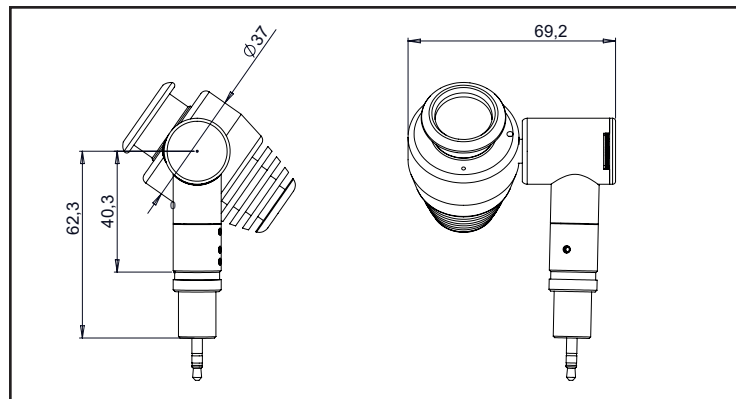

Gama MOOVEO

MOOVEO HR

Fixações

Adaptador Trilho 12V

Jack

Roseta de teto (vem com 1m de cabo)

Acessórios

Acessórios Trilho

Acessórios Jack

Platina

Zoom

SPX Lighting Local de produção (escritório principal) Zac des Coinchettes 36 100 ISSOUDUN - França - Tlm : 02 54 03 02 86
Escritórios comerciais 10 rue des Marronniers 94 240 L'Hay Les Roses - França
Contactos ao +33 01 82 33 02 80 - contact@spx-lighting.com - www.spx-lighting.com

Data de publicação Abril 2023
Versão 23B