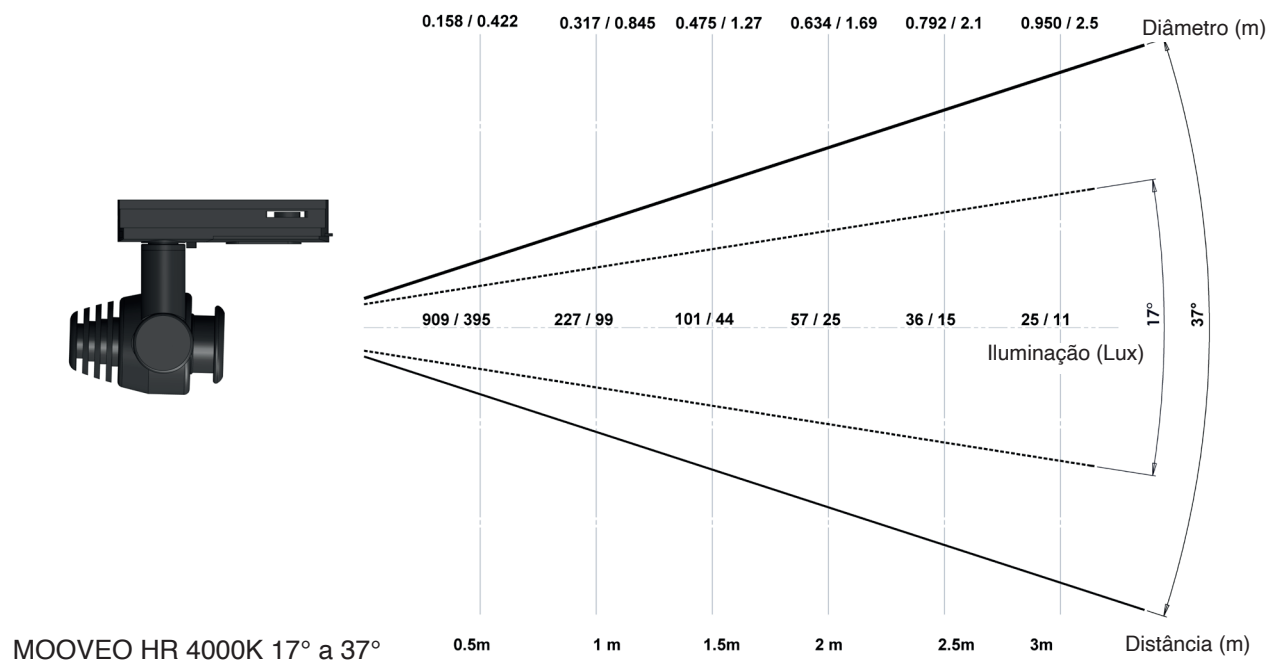

Gama MOOVEO

MOOVEO HR

Fotometrias

SPX Lighting Local de produção (escritório principal) Zac des Coinchettes 36 100 ISSOUDUN - França - Tlm : 02 54 03 02 86
Escritórios comerciais 10 rue des Marronniers 94 240 L'Hay Les Roses - França
Contactos ao +33 01 82 33 02 80 - contact@spx-lighting.com - www.spx-lighting.com

Data de publicação Abril 2023
Versão 23B