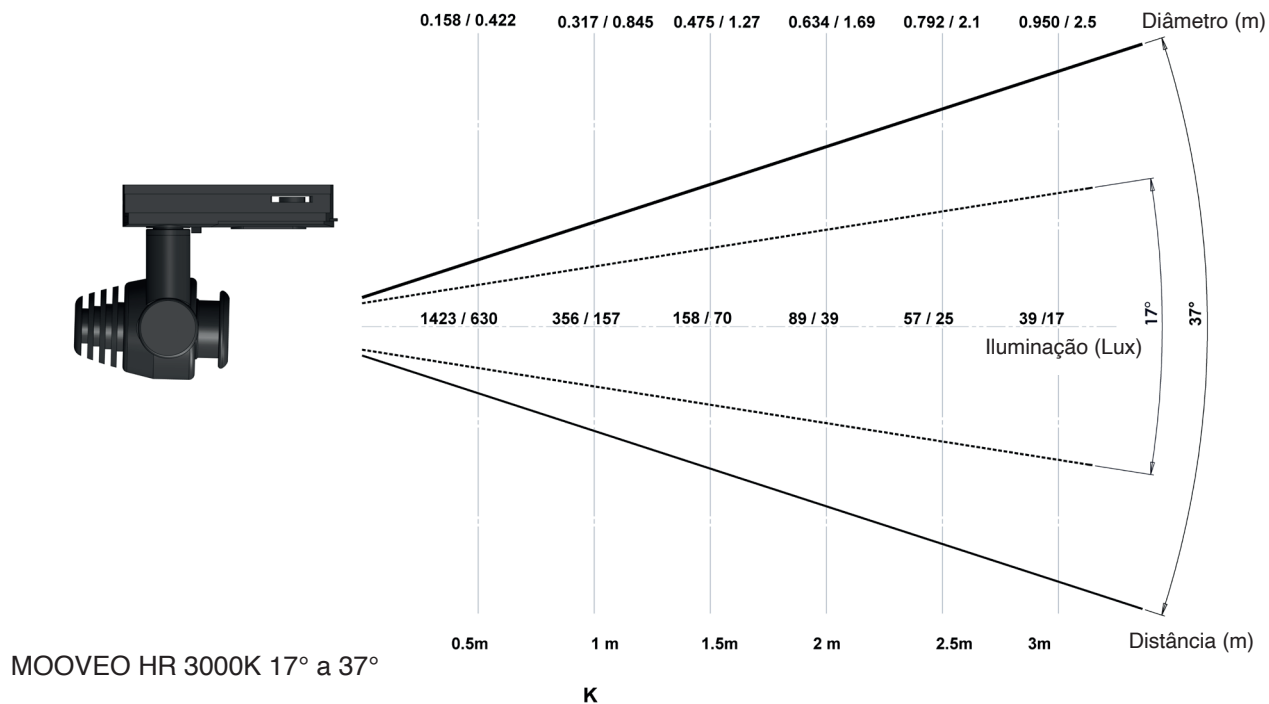

Gama MOOVEO

MOOVEO HR

Fotometrias

K

SPX Lighting Local de produção (escritório principal) Zac des Coinchettes 36 100 ISSOUDUN - França - Tlm : 02 54 03 02 86
Escritórios comerciais 10 rue des Marronniers 94 240 L'Hay Les Roses - França
Contactos ao +33 01 82 33 02 80 - contact@spx-lighting.com - www.spx-lighting.com

Data de publicação Abril 2023
Versão 23B