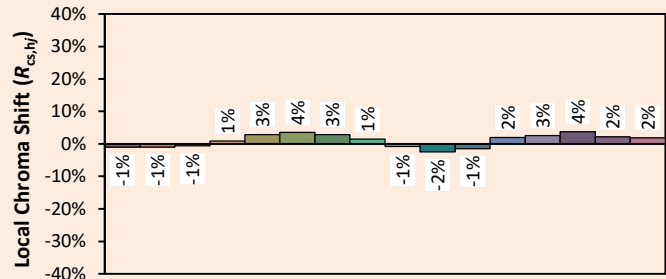

MOOVEO HR

Colorimétrica

Source: Led 3000K

Manufacturer: SPX LIGHTING

Date: 22/07/2022

Model: MOOVEO 3000K

Notes:

Valor indicativo, variando em torno do valor típico.

x 0.4275

y 0.4082

u' 0.2428

v' 0.5216

CIE 13.3-1995
(CRI)

R_a 95

R_g 88

SPX Lighting Local de produção (escritório principal) Zac des Coinchettes 36 100 ISSOUDUN - França - Tlm : 02 54 03 02 86
Escritórios comerciais 10 rue des Marronniers 94 240 L'Hay Les Roses - França
Contactos ao +33 01 82 33 02 80 - contact@spx-lighting.com - www.spx-lighting.com

Data de publicação Abril 2023
Versão 23B