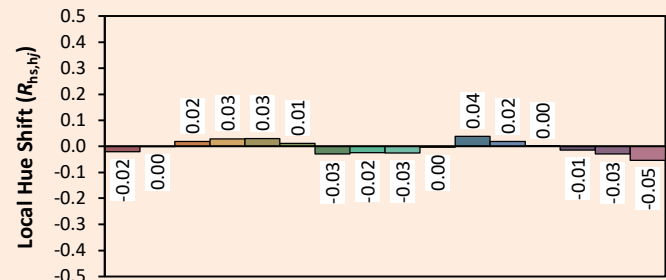

MOOVEO HR

Colorimétrica

Source: Led 3000K

Manufacturer: SPX LIGHTING

Date: 22/07/2022

Model: MOOVEO 3000K

Notes:

Valor indicativo, variando em torno do valor típico.

x 0.4275

y 0.4082

u' 0.2428

v' 0.5216

CIE 13.3-1995
(CRI)

R_a 95

R_g 88

SPX Lighting Local de produção (escritório principal) Zac des Coinchettes 36 100 ISSOUDUN - França - Tlm : 02 54 03 02 86
Escritórios comerciais 10 rue des Marronniers 94 240 L'Hay Les Roses - França
Contactos ao +33 01 82 33 02 80 - contact@spx-lighting.com - www.spx-lighting.com

Data de publicação Abril 2023
Versão 23B