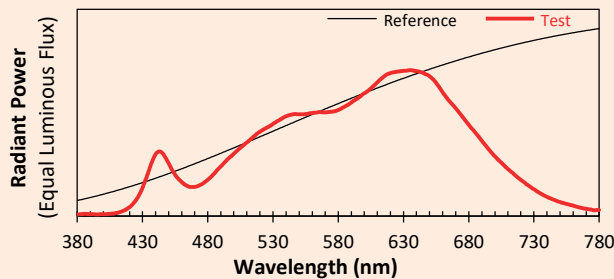

MOOVEO HR

Colorimétrica

Source: Led 3000K

Manufacturer: SPX LIGHTING

Date: 22/07/2022

Model: MOOVEO 3000K

Notes:

Valor indicativo, variando em torno do valor típico.

x 0.4275

y 0.4082

u' 0.2428

v' 0.5216

CIE 13.3-1995
(CRI)

R_a 95

R_g 88

SPX Lighting Local de produção (escritório principal) Zac des Coinchettes 36 100 ISSOUDUN - França - Tlm : 02 54 03 02 86
Escritórios comerciais 10 rue des Marronniers 94 240 L'Hay Les Roses - França
Contactos ao +33 01 82 33 02 80 - contact@spx-lighting.com - www.spx-lighting.com

Data de publicação Abril 2023
Versão 23B