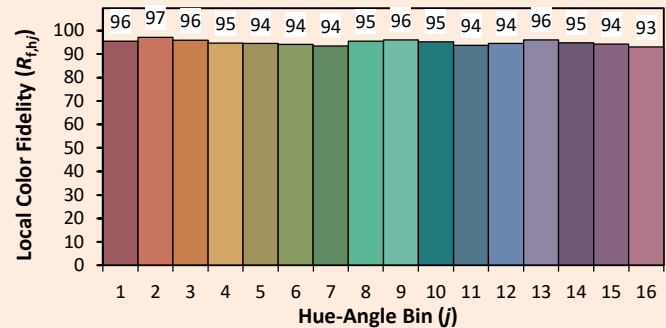

MOOVEO HR

Colorimétrica

Source: Led 3000K

Manufacturer: SPX LIGHTING

Date: 22/07/2022

Model: MOOVEO 3000K

Notes:

Valor indicativo, variando em torno do valor típico.

x 0.4275

y 0.4082

u' 0.2428

v' 0.5216

CIE 13.3-1995
(CRI)

R_a 95

R_g 88

SPX Lighting Local de produção (escritório principal) Zac des Coinchettes 36 100 ISSOUDUN - França - Tlm : 02 54 03 02 86
Escritórios comerciais 10 rue des Marronniers 94 240 L'Hay Les Roses - França
Contactos ao +33 01 82 33 02 80 - contact@spx-lighting.com - www.spx-lighting.com

Data de publicação Abril 2023
Versão 23B