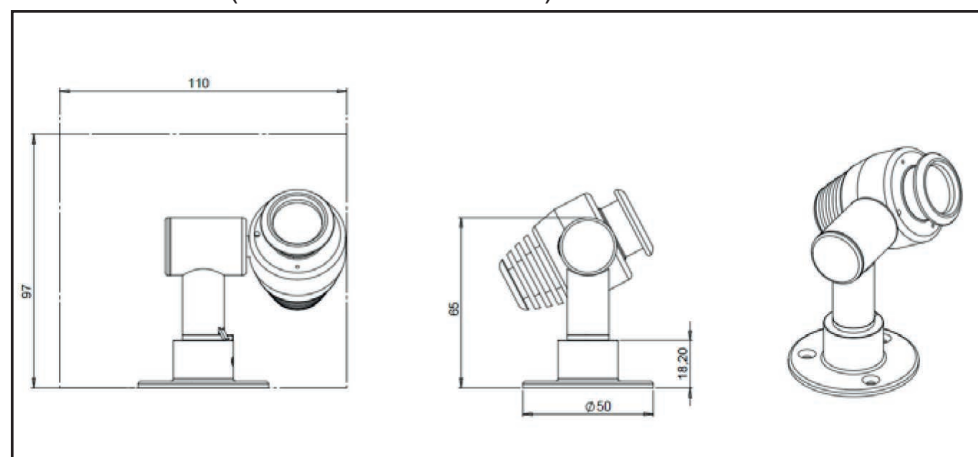

Roseta de teto (vem com 1m de cabo)

Acessórios

Acessórios Trilho