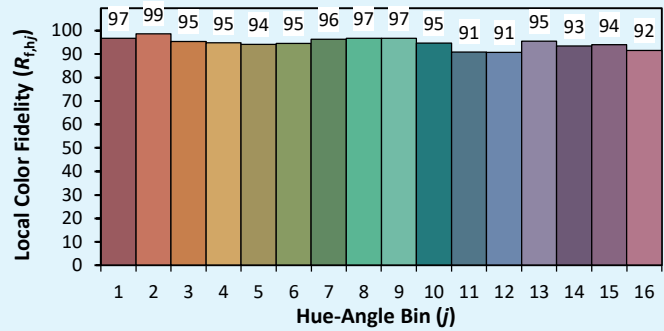

MOOVEO HR

Colorimétrica

Source: Led 4000K

Manufacturer: SPX LIGHTING

Date: 22/07/2022

Model: MOOVEO 4000K

Notes:

Valor indicativo, variando em torno do valor típico.

x **0.3905**
y **0.3844**
u' **0.2286**
v' **0.5064**

CIE 13.3-1995
(CRI)

R_a 96
R₉ 95

SPX Lighting Local de produção (escritório principal) Zac des Coinchettes 36 100 ISSOUDUN - França - Tlm : 02 54 03 02 86
Escritórios comerciais 10 rue des Marronniers 94 240 L'Hay Les Roses - França
Contactos ao +33 01 82 33 02 80 - contact@spx-lighting.com - www.spx-lighting.com

Data de publicação Abril 2023
Versão 23B