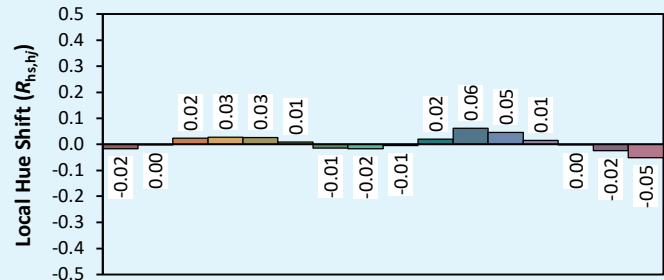

MOOVEO HR

Colorimétrica

Source: Led 4000K

Manufacturer: SPX LIGHTING

Date: 22/07/2022

Model: MOOVEO 4000K

Notes:

Valor indicativo, variando em torno do valor típico.

x **0.3905**
y **0.3844**
u' **0.2286**
v' **0.5064**

CIE 13.3-1995
(CRI)

R_a 96
R₉ 95

SPX Lighting Local de produção (escritório principal) Zac des Coinchettes 36 100 ISSOUDUN - França - Tlm : 02 54 03 02 86
Escritórios comerciais 10 rue des Marronniers 94 240 L'Hay Les Roses - França
Contactos ao +33 01 82 33 02 80 - contact@spx-lighting.com - www.spx-lighting.com

Data de publicação Abril 2023
Versão 23B