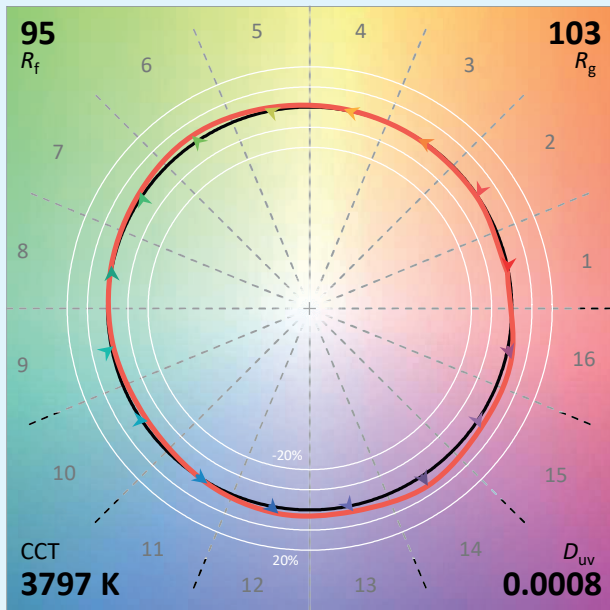

MOOVEO HR

Colorimétrica

Source: Led 4000K

Manufacturer: SPX LIGHTING

Date: 22/07/2022

Model: MOOVEO 4000K

Notes:

Valor indicativo, variando em torno do valor típico.

x **0.3905**
y **0.3844**
u' **0.2286**
v' **0.5064**

CIE 13.3-1995
(CRI)

R_a 96
R₉ 95

SPX Lighting Local de produção (escritório principal) Zac des Coinchettes 36 100 ISSOUDUN - França - Tlm : 02 54 03 02 86
Escritórios comerciais 10 rue des Marronniers 94 240 L'Hay Les Roses - França
Contactos ao +33 01 82 33 02 80 - contact@spx-lighting.com - www.spx-lighting.com

Data de publicação Abril 2023
Versão 23B