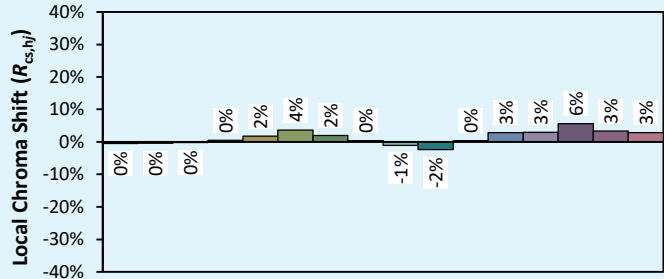

MOOVEO HR

Colorimétrica

Source: Led 4000K

Manufacturer: SPX LIGHTING

Date: 22/07/2022

Model: MOOVEO 4000K

Notes:

Valor indicativo, variando em torno do valor típico.

x **0.3905**
y **0.3844**
u' **0.2286**
v' **0.5064**

CIE 13.3-1995
(CRI)

R_a 96
R₉ 95

SPX Lighting Local de produção (escritório principal) Zac des Coinchettes 36 100 ISSOUDUN - França - Tlm : 02 54 03 02 86
Escritórios comerciais 10 rue des Marronniers 94 240 L'Hay Les Roses - França
Contactos ao +33 01 82 33 02 80 - contact@spx-lighting.com - www.spx-lighting.com

Data de publicação Abril 2023
Versão 23B