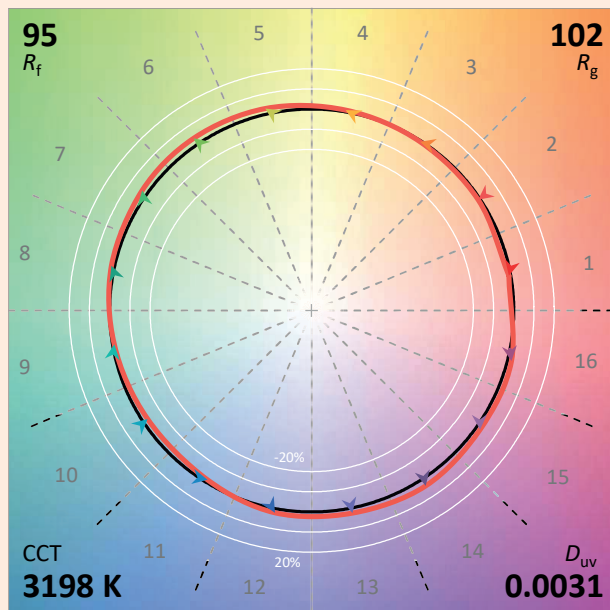

MOOVEO HR

Colorimétrica

Source: Led 3000K

Manufacturer: SPX LIGHTING

Date: 22/07/2022

Model: MOOVEO 3000K

Notes:

Valor indicativo, variando em torno do valor típico.

x 0.4275

y 0.4082

u' 0.2428

v' 0.5216

CIE 13.3-1995
(CRI)

R_a 95

R_g 88

SPX Lighting Local de produção (escritório principal) Zac des Coinchettes 36 100 ISSOUDUN - França - Tlm : 02 54 03 02 86
Escritórios comerciais 10 rue des Marronniers 94 240 L'Hay Les Roses - França
Contactos ao +33 01 82 33 02 80 - contact@spx-lighting.com - www.spx-lighting.com

Data de publicação Abril 2023
Versão 23B