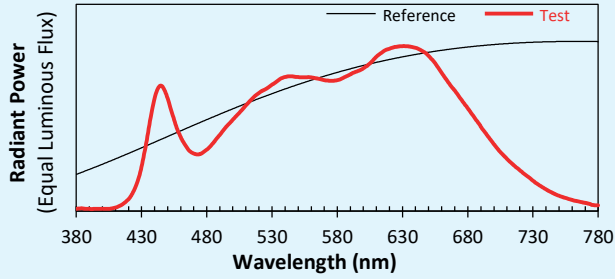

MOOVEO HR

Colorimétrica

Source: Led 4000K

Manufacturer: SPX LIGHTING

Date: 22/07/2022

Model: MOOVEO 4000K

Notes:

Valor indicativo, variando em torno do valor típico.

x **0.3905**
y **0.3844**
u' **0.2286**
v' **0.5064**

CIE 13.3-1995
(CRI)

R_a 96
R₉ 95

SPX Lighting Local de produção (escritório principal) Zac des Coinchettes 36 100 ISSOUDUN - França - Tlm : 02 54 03 02 86
Escritórios comerciais 10 rue des Marronniers 94 240 L'Hay Les Roses - França
Contactos ao +33 01 82 33 02 80 - contact@spx-lighting.com - www.spx-lighting.com

Data de publicação Abril 2023
Versão 23B