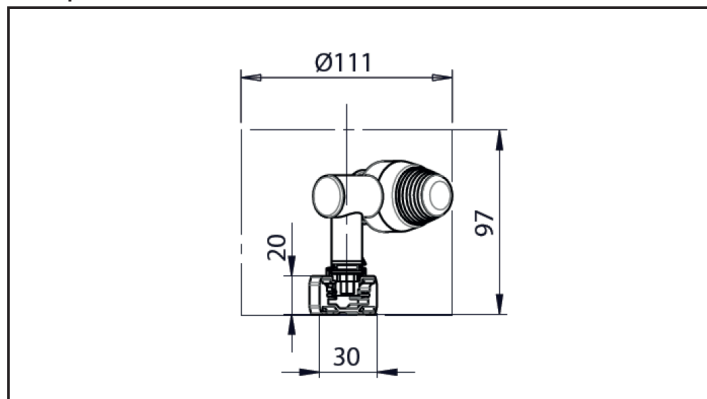

Gama MOOVEO

MOOVEO HR

Fixações

Adaptador Trilho 12V