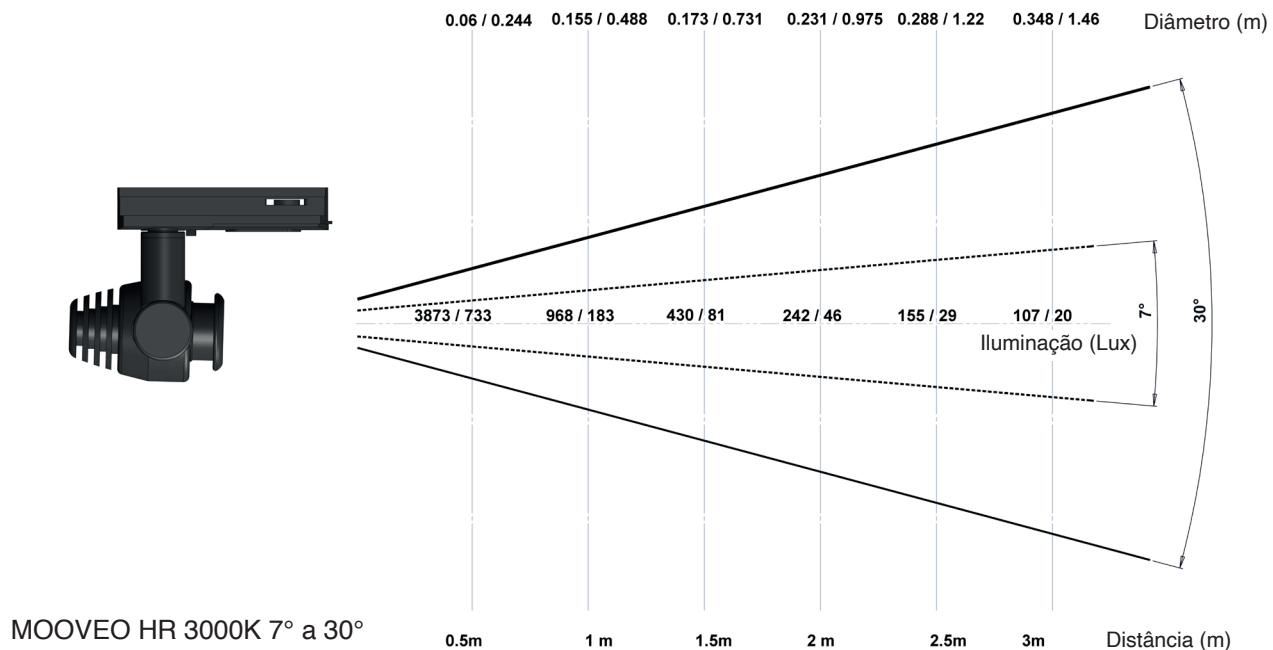

Gama MOOVEO

MOOVEO HR

Fotometrias

K

SPX Lighting Local de produção (escritório principal) Zac des Coinchettes 36 100 ISSOUDUN - França - Tlm : 02 54 03 02 86
Escritórios comerciais 10 rue des Marronniers 94 240 L'Hay Les Roses - França
Contactos ao +33 01 82 33 02 80 - contact@spx-lighting.com - www.spx-lighting.com

Data de publicação Abril 2023
Versão 23B