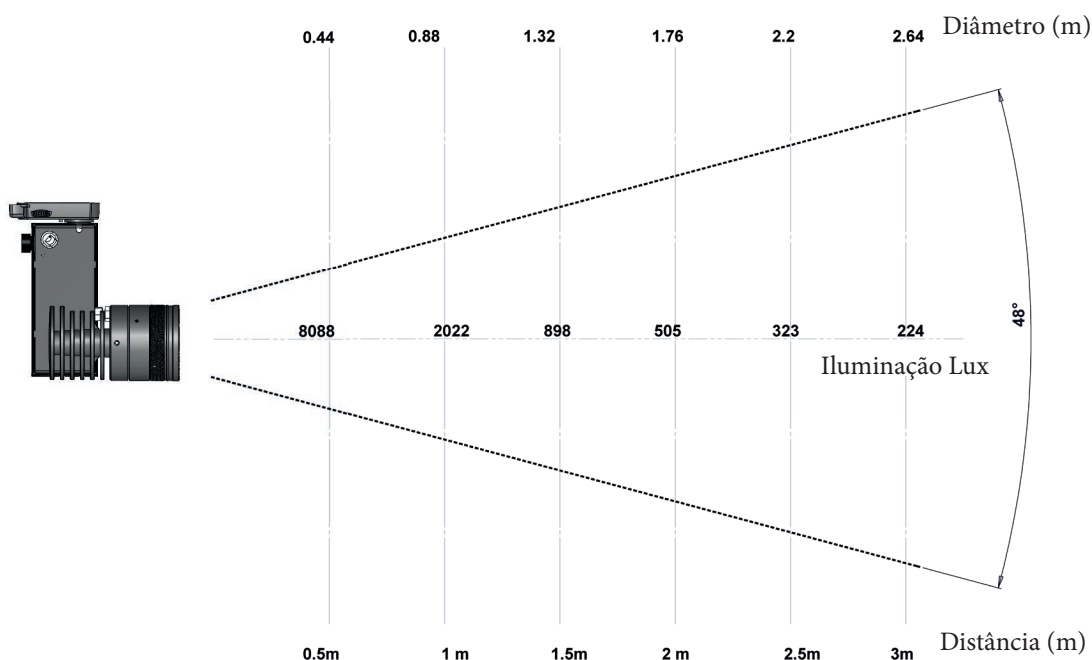

LEXYS ZOOM 4000K 50°

SPX Lighting - Escritórios comerciais : 10 rue des Marronniers 94 240 L'Hay Les Roses - França.

Local de produção (escritório principal) : Zac des Coinchettes - 36 100 Issoudun - França.

Contactos ao +33 01 82 33 02 80 - contact@spx-lighting.com - www.spx-lighting.com

Versão 23A