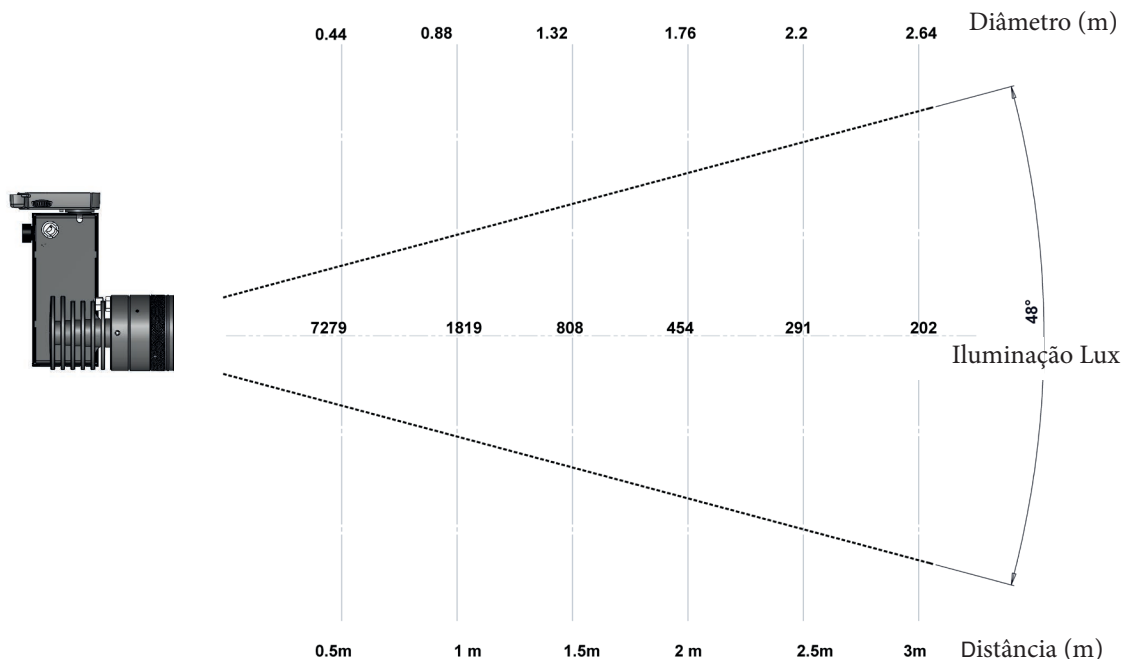

Gama LEXYS

LEXYS ZOOM

Fotométrias

LEXYS ZOOM 3000K 50°