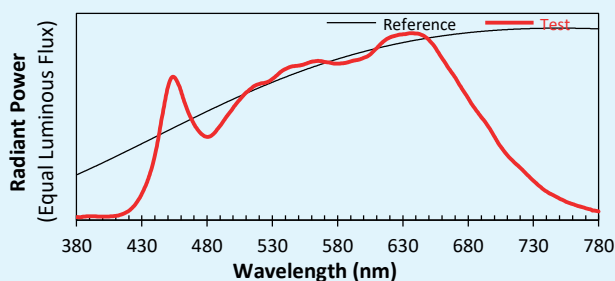

LEXYS ZOOM

Colorimétrica

Source: COB 4000K

Manufacturer: SPX LIGHTING

Date: 22/07/2022

Model: LEXYS ZOOM 4000K

Notes:

Valor indicativo, variando em torno do valor típico

x 0.3893
y 0.3893
u' 0.2259
v' 0.5083

CIE 13.3-1995
(CRI)

R_a	97
R_g	94

SPX Lighting - Escritórios comerciais : 10 rue des Marronniers 94 240 L'Hay Les Roses - França.

Local de produção (escritório principal) : Zac des Coinchettes - 36 100 Issoudun - França.

Contactos ao +33 01 82 33 02 80 - contact@spx-lighting.com - www.spx-lighting.com

Data de publicação 2023

Versão 23A