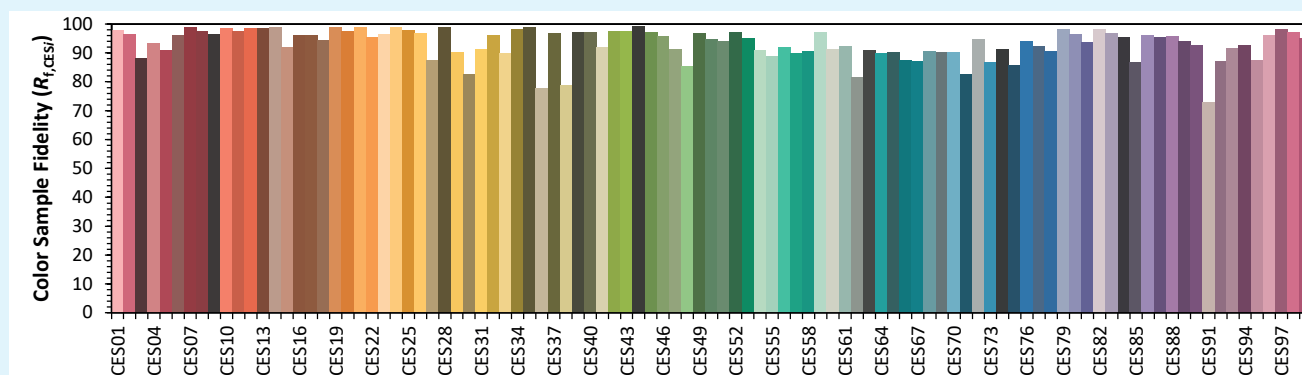

LEXYS ZOOM

Colorimétrica

Source: COB 4000K

Manufacturer: SPX LIGHTING

Date: 22/07/2022

Model: LEXYS ZOOM 4000K

Notes:

Valor indicativo, variando em torno do valor típico

x 0.3893
y 0.3893
u' 0.2259
v' 0.5083

CIE 13.3-1995
(CRI)

R_a	97
R_g	94

SPX Lighting - Escritórios comerciais : 10 rue des Marronniers 94 240 L'Hay Les Roses - França.

Local de produção (escritório principal) : Zac des Coinchettes - 36 100 Issoudun - França.

Contactos ao +33 01 82 33 02 80 - contact@spx-lighting.com - www.spx-lighting.com

Data de publicação 2023

Versão 23A