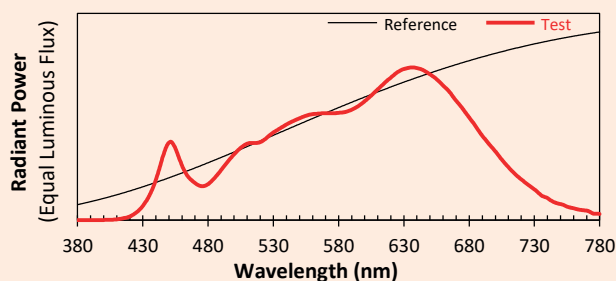

LEXYS ZOOM

Colorimétrica

Source: COB 3000K

Date: 06/07/2022

Manufacturer: SPX LIGHTING

Model: SYCLOP 3000K

Notes:

Valor indicativo, variando em torno do valor típico

x 0.4251
y 0.4021
u' 0.2438
v' 0.5189

CIE 13.3-1995 (CRI)	
R_a	98
R_g	99

SPX Lighting - Escritórios comerciais : 10 rue des Marronniers 94 240 L'Hay Les Roses - França.

Local de produção (escritório principal) : Zac des Coinchettes - 36 100 Issoudun - França.

Contactos ao +33 01 82 33 02 80 - contact@spx-lighting.com - www.spx-lighting.com

Data de publicação 2023

Versão 23A