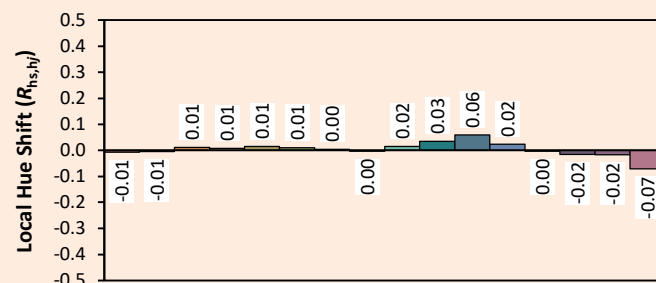

LEXYS ZOOM

Colorimétrica

Source: COB 3000K

Date: 06/07/2022

Manufacturer: SPX LIGHTING

Model: SYCLOP 3000K

Notes:

Valor indicativo, variando em torno do valor típico

x 0.4251
y 0.4021
u' 0.2438
v' 0.5189

CIE 13.3-1995 (CRI)	
R_a	98
R_g	99

SPX Lighting - Escritórios comerciais : 10 rue des Marronniers 94 240 L'Hay Les Roses - França.

Local de produção (escritório principal) : Zac des Coinchettes - 36 100 Issoudun - França.

Contactos ao +33 01 82 33 02 80 - contact@spx-lighting.com - www.spx-lighting.com

Data de publicação 2023

Versão 23A