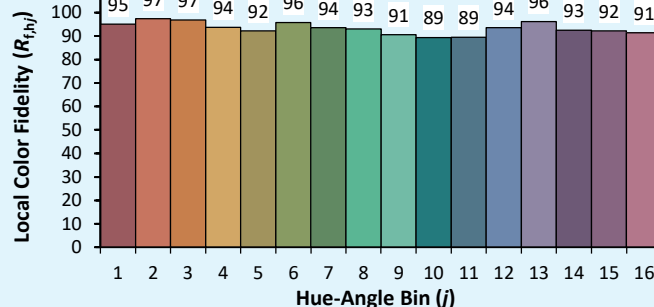

LEXYS ZOOM

Colorimétrica

Source: COB 4000K

Manufacturer: SPX LIGHTING

Date: 22/07/2022

Model: LEXYS ZOOM 4000K

Notes:

Valor indicativo, variando em torno do valor típico

x 0.3893
y 0.3893
u' 0.2259
v' 0.5083

CIE 13.3-1995
(CRI)

R_a	97
R_g	94

SPX Lighting - Escritórios comerciais : 10 rue des Marronniers 94 240 L'Hay Les Roses - França.

Local de produção (escritório principal) : Zac des Coinchettes - 36 100 Issoudun - França.

Contactos ao +33 01 82 33 02 80 - contact@spx-lighting.com - www.spx-lighting.com

Data de publicação 2023

Versão 23A