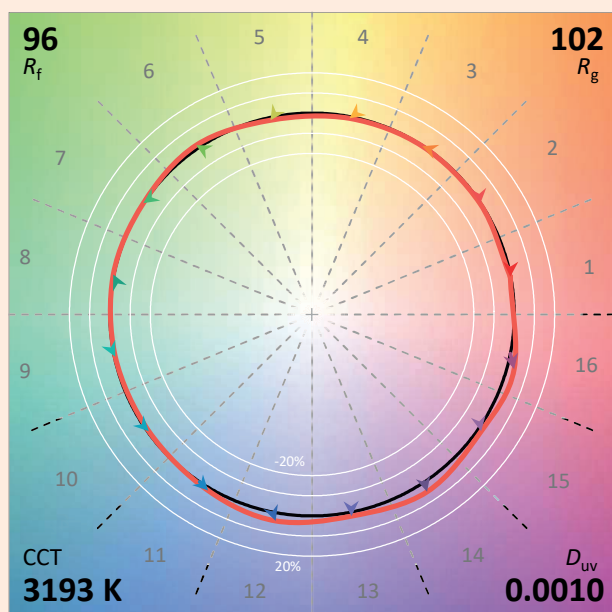

LEXYS ZOOM

Colorimétrica

Source: COB 3000K

Date: 06/07/2022

Manufacturer: SPX LIGHTING

Model: SYCLOP 3000K

Notes:

Valor indicativo, variando em torno do valor típico

x 0.4251
y 0.4021
u' 0.2438
v' 0.5189

CIE 13.3-1995 (CRI)	
R_a	98
R_g	99

SPX Lighting - Escritórios comerciais : 10 rue des Marronniers 94 240 L'Hay Les Roses - França.

Local de produção (escritório principal) : Zac des Coinchettes - 36 100 Issoudun - França.

Contactos ao +33 01 82 33 02 80 - contact@spx-lighting.com - www.spx-lighting.com

Data de publicação 2023

Versão 23A