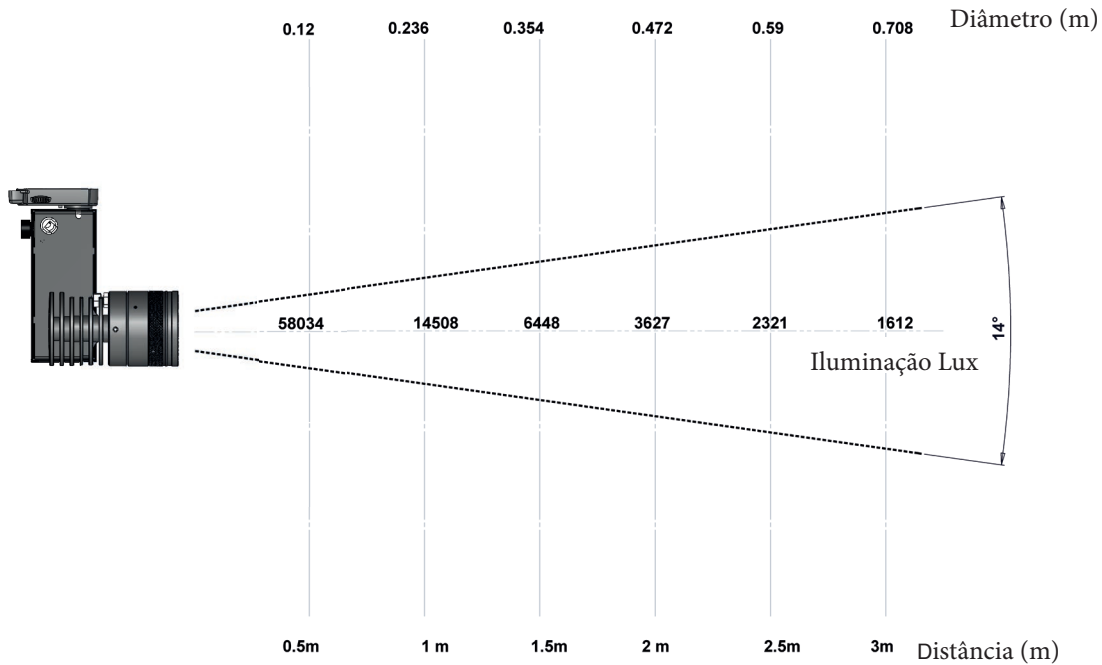

Gama LEXYS

LEXYS ZOOM

Fotometrias

LEXYS ZOOM 3000K 15°