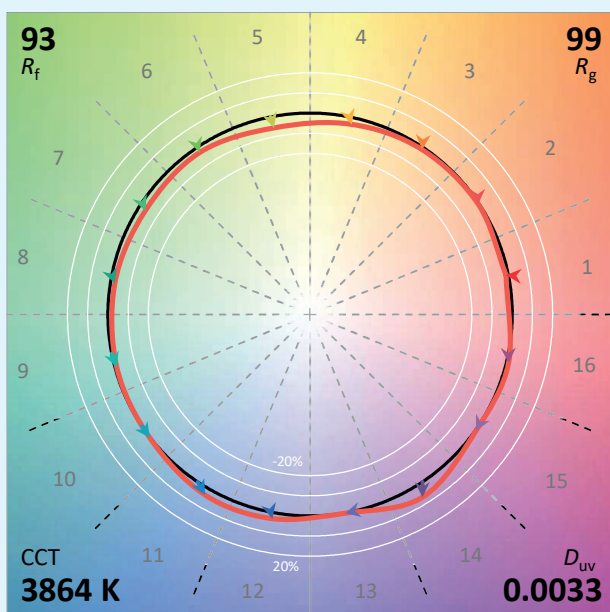

LEXYS ZOOM

Colorimétrica

Source: COB 4000K

Manufacturer: SPX LIGHTING

Date: 22/07/2022

Model: LEXYS ZOOM 4000K

Notes:

Valor indicativo, variando em torno do valor típico

x 0.3893
y 0.3893
u' 0.2259
v' 0.5083

CIE 13.3-1995
(CRI)

R_a	97
R_g	94

SPX Lighting - Escritórios comerciais : 10 rue des Marronniers 94 240 L'Hay Les Roses - França.

Local de produção (escritório principal) : Zac des Coinchettes - 36 100 Issoudun - França.

Contactos ao +33 01 82 33 02 80 - contact@spx-lighting.com - www.spx-lighting.com

Data de publicação 2023

Versão 23A