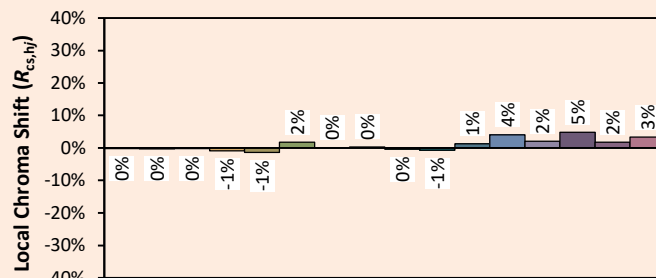

LEXYS ZOOM

Colorimétrica

Source: COB 3000K

Date: 06/07/2022

Manufacturer: SPX LIGHTING

Model: SYCLOP 3000K

Notes:

Valor indicativo, variando em torno do valor típico

x 0.4251
y 0.4021
u' 0.2438
v' 0.5189

CIE 13.3-1995 (CRI)	
R_a	98
R_g	99

SPX Lighting - Escritórios comerciais : 10 rue des Marronniers 94 240 L'Hay Les Roses - França.

Local de produção (escritório principal) : Zac des Coinchettes - 36 100 Issoudun - França.

Contactos ao +33 01 82 33 02 80 - contact@spx-lighting.com - www.spx-lighting.com

Data de publicação 2023

Versão 23A