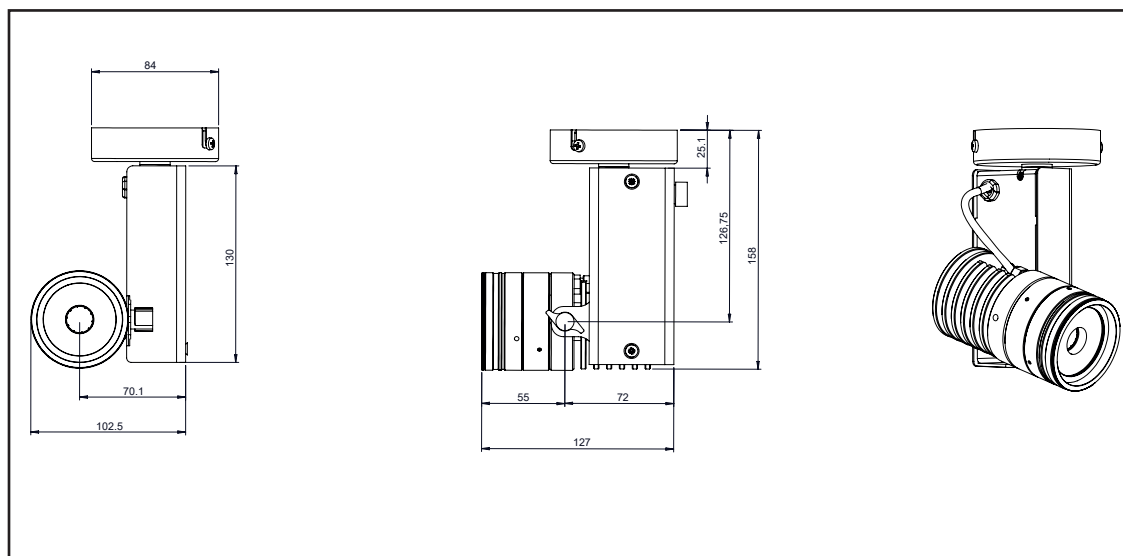

Roseta de teto

SPX Lighting - Escritórios comerciais : 10 rue des Marronniers 94 240 L'Hay Les Roses - França.

Local de produção (escritório principal) : Zac des Coinchettes - 36 100 Issoudun - França.

Contactos ao +33 01 82 33 02 80 - contact@spx-lighting.com - www.spx-lighting.com

Data de publicação 2023

Versão 23A