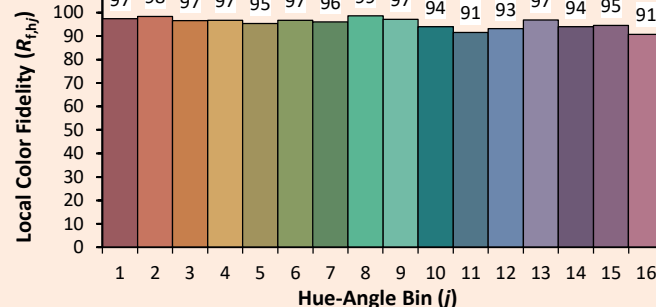

LEXYS ZOOM

Colorimétrica

Source: COB 3000K

Date: 06/07/2022

Manufacturer: SPX LIGHTING

Model: SYCLOP 3000K

Notes:

Valor indicativo, variando em torno do valor típico

x 0.4251
y 0.4021
u' 0.2438
v' 0.5189

CIE 13.3-1995 (CRI)	
R_a	98
R_g	99

SPX Lighting - Escritórios comerciais : 10 rue des Marronniers 94 240 L'Hay Les Roses - França.

Local de produção (escritório principal) : Zac des Coinchettes - 36 100 Issoudun - França.

Contactos ao +33 01 82 33 02 80 - contact@spx-lighting.com - www.spx-lighting.com

Data de publicação 2023

Versão 23A