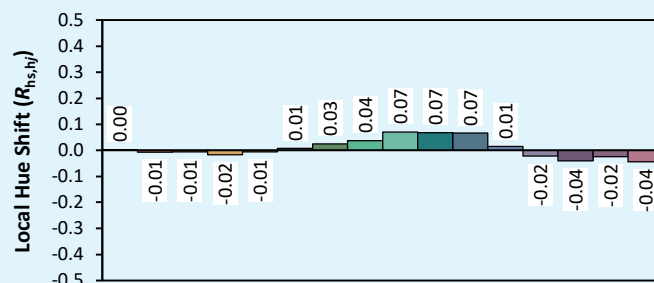

LEXYS ZOOM

Colorimétrica

Source: COB 4000K

Manufacturer: SPX LIGHTING

Date: 22/07/2022

Model: LEXYS ZOOM 4000K

Notes:

Valor indicativo, variando em torno do valor típico

x 0.3893
y 0.3893
u' 0.2259
v' 0.5083

CIE 13.3-1995
(CRI)

R_a	97
R_g	94

SPX Lighting - Escritórios comerciais : 10 rue des Marronniers 94 240 L'Hay Les Roses - França.

Local de produção (escritório principal) : Zac des Coinchettes - 36 100 Issoudun - França.

Contactos ao +33 01 82 33 02 80 - contact@spx-lighting.com - www.spx-lighting.com

Data de publicação 2023

Versão 23A