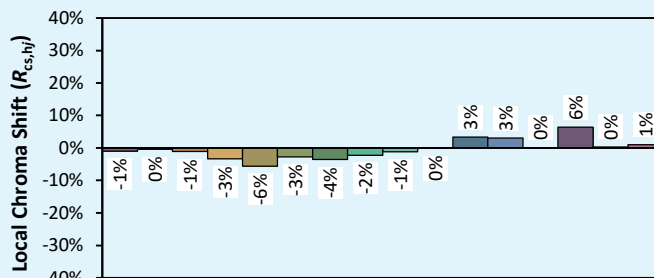

LEXYS ZOOM

Colorimétrica

Source: COB 4000K

Manufacturer: SPX LIGHTING

Date: 22/07/2022

Model: LEXYS ZOOM 4000K

Notes:

Valor indicativo, variando em torno do valor típico

x 0.3893
y 0.3893
u' 0.2259
v' 0.5083

CIE 13.3-1995
(CRI)

R_a	97
R_g	94

SPX Lighting - Escritórios comerciais : 10 rue des Marronniers 94 240 L'Hay Les Roses - França.

Local de produção (escritório principal) : Zac des Coinchettes - 36 100 Issoudun - França.

Contactos ao +33 01 82 33 02 80 - contact@spx-lighting.com - www.spx-lighting.com

Data de publicação 2023

Versão 23A