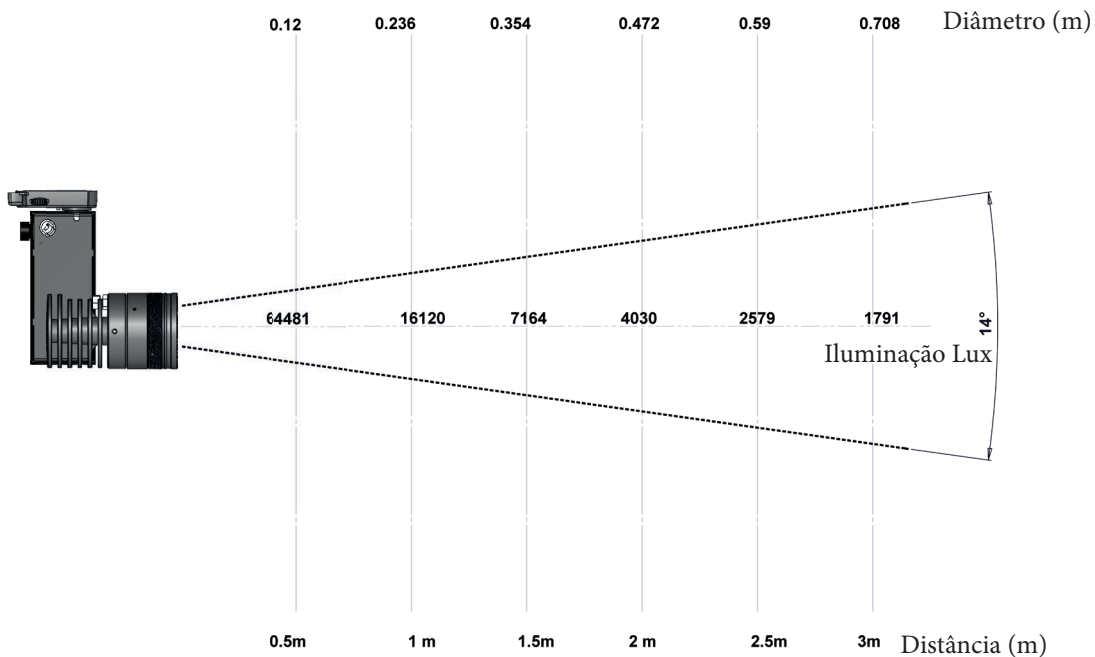

LEXYS ZOOM 4000K 15°

SPX Lighting - Escritórios comerciais : 10 rue des Marronniers 94 240 L'Hay Les Roses - França.

Local de produção (escritório principal) : Zac des Coinchettes - 36 100 Issoudun - França.

Contactos ao +33 01 82 33 02 80 - contact@spx-lighting.com - www.spx-lighting.com

Versão 23A