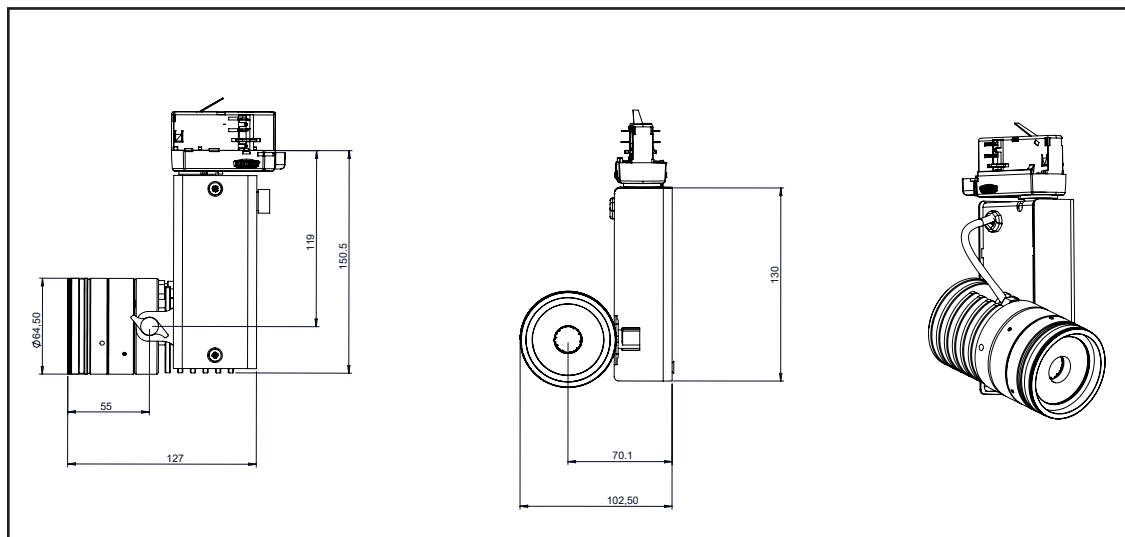

Gama LEXYS

LEXYS ZOOM

Fixações

Adaptador Trilho 3 fases