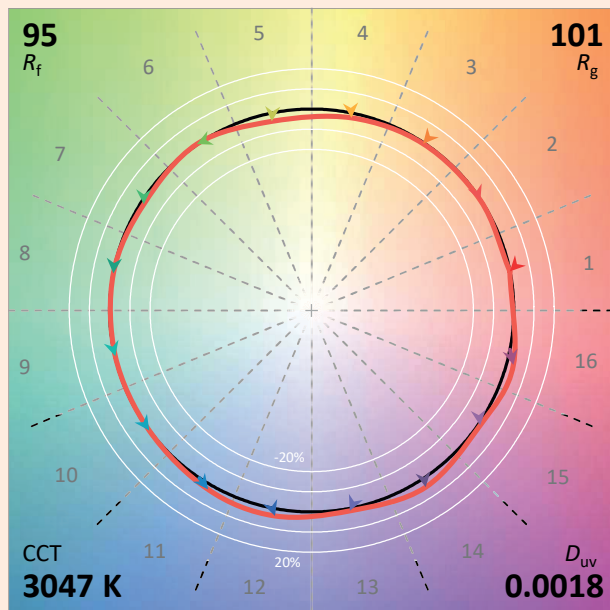

## Colorimétrica

Source: COB 3000K

Date: 22/07/2022

Manufacturer: SPX LIGHTING

Model: ILYAD 3000K

Notes:

Valor indicativo, variando em torno do valor típico

x 0.4362  
y 0.4085  
u' 0.2482  
v' 0.5230