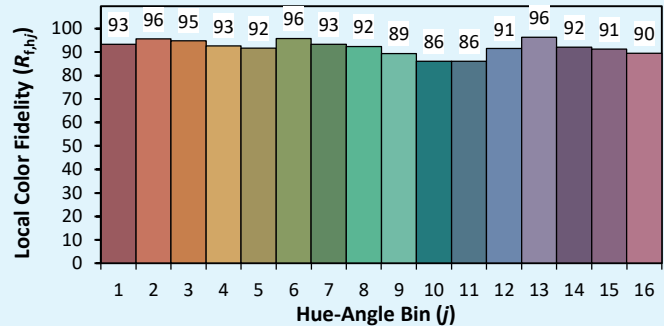

Gama ILYAD

ILYAD Wash LP 18

Colorimétrica

Source: COB 4000K

Manufacturer: SPX LIGHTING

Date: 22/07/2022

Model: ILYAD 4000K

Notes:

Valor indicativo, variando em torno do valor típico

x 0.3925
y 0.3962
u' 0.2253
v' 0.5116

CIE 13.3-1995
(CRI)

R_a 94
R_g 83

SPX Lighting - Escritórios comerciais : 10 rue des Marronniers 94 240 L'Hay Les Roses - França.

Local de produção (escritório principal) : Zac des Coinchettes - 36 100 Issoudun - França.

Contactos ao +33 01 82 33 02 80 - contact@spx-lighting.com - www.spx-lighting.com

Data de publicação Julho 2023

Versão 23A