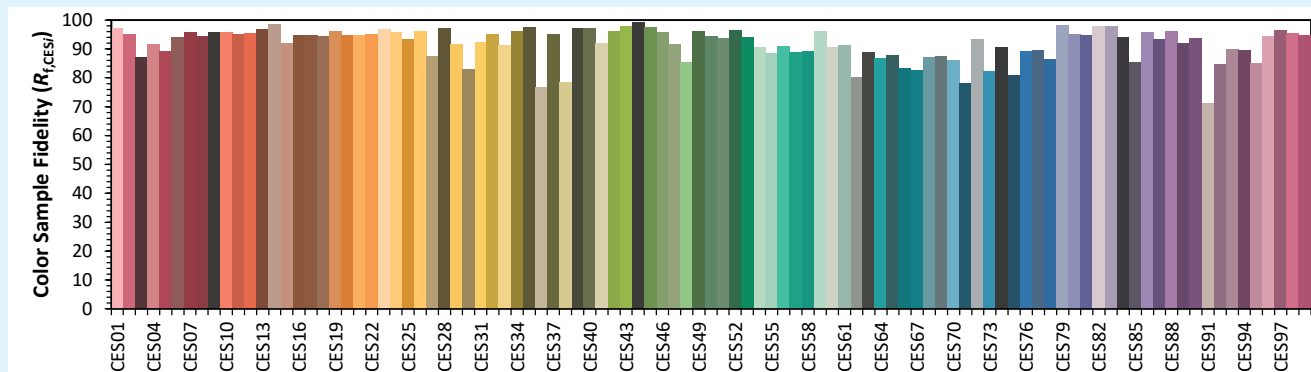

Gama ILYAD

ILYAD Wash LP 18

Colorimétrica

Source: COB 4000K

Manufacturer: SPX LIGHTING

Date: 22/07/2022

Model: ILYAD 4000K

Notes:

Valor indicativo, variando em torno do valor típico

x 0.3925
y 0.3962
u' 0.2253
v' 0.5116

CIE 13.3-1995
(CRI)

R_a 94
R_g 83

SPX Lighting - Escritórios comerciais : 10 rue des Marronniers 94 240 L'Hay Les Roses - França.

Local de produção (escritório principal) : Zac des Coinchettes - 36 100 Issoudun - França.

Contactos ao +33 01 82 33 02 80 - contact@spx-lighting.com - www.spx-lighting.com

Data de publicação Julho 2023

Versão 23A