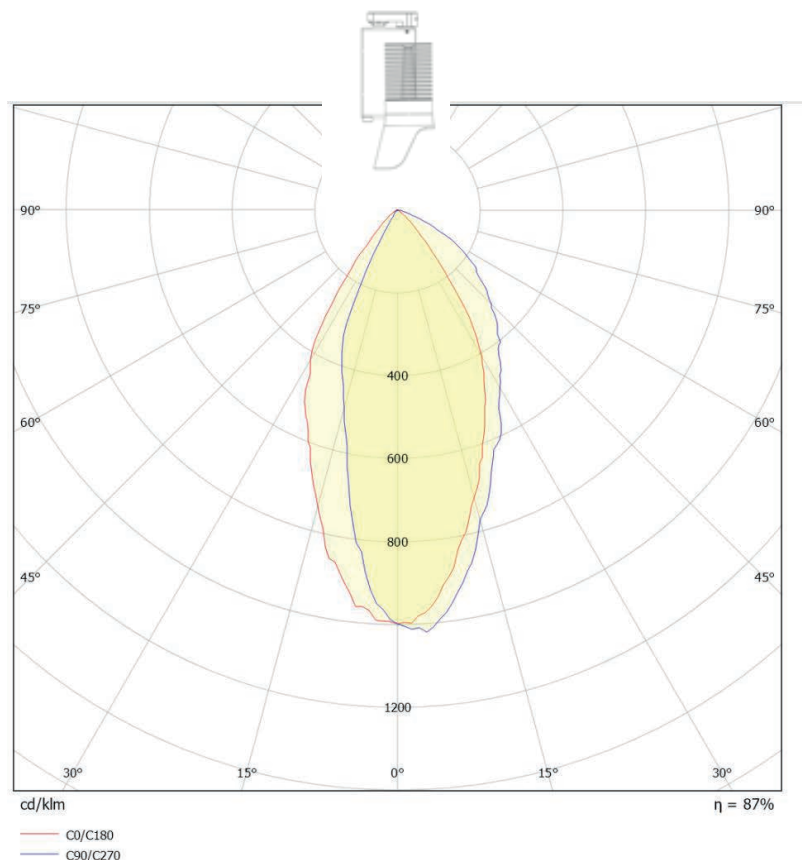

ILYAD W LP18 4000K