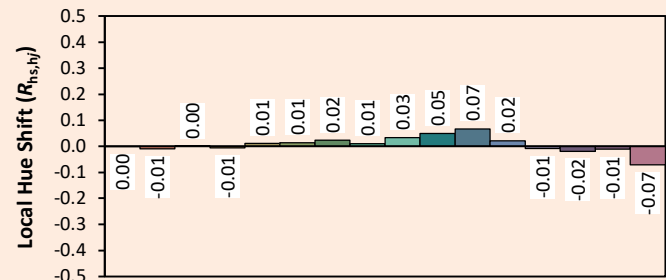

## Colorimétrica

Source: COB 3000K

Date: 22/07/2022

Manufacturer: SPX LIGHTING

Model: ILYAD 3000K

Notes:

Valor indicativo, variando em torno do valor típico

x 0.4362  
y 0.4085  
u' 0.2482  
v' 0.5230