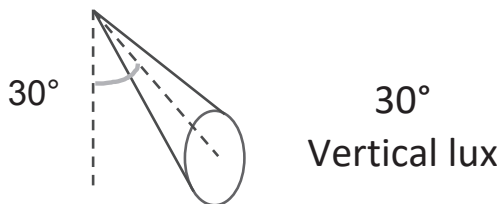

Gama ILYAD

ILYAD Wash LP 18

Fotometrias

D	lux	L	W	A
0.5	950	0.9	1.1	0.9
1	238	1.8	2.2	1.7
2	59	3.6	4.3	3.5
3	26	5.3	6.5	5.2