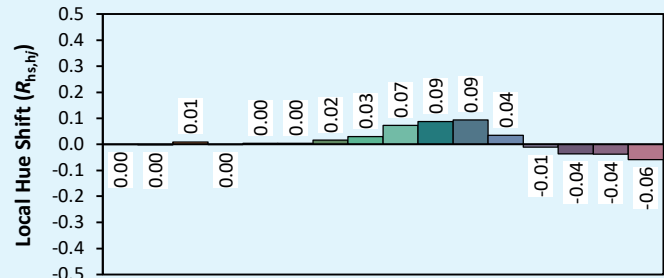

Gama ILYAD

ILYAD Wash LP 18

Colorimétrica

Source: COB 4000K

Manufacturer: SPX LIGHTING

Date: 22/07/2022

Model: ILYAD 4000K

Notes:

Valor indicativo, variando em torno do valor típico

x 0.3925
y 0.3962
u' 0.2253
v' 0.5116

CIE 13.3-1995
(CRI)

R_a 94
R_g 83

SPX Lighting - Escritórios comerciais : 10 rue des Marronniers 94 240 L'Hay Les Roses - França.

Local de produção (escritório principal) : Zac des Coinchettes - 36 100 Issoudun - França.

Contactos ao +33 01 82 33 02 80 - contact@spx-lighting.com - www.spx-lighting.com

Data de publicação Julho 2023

Versão 23A