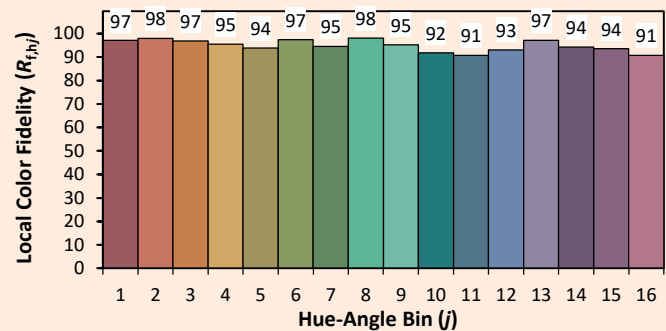

## Colorimétrica

Source: COB 3000K

Date: 22/07/2022

Manufacturer: SPX LIGHTING

Model: ILYAD 3000K

Notes:

Valor indicativo, variando em torno do valor típico

x 0.4362  
y 0.4085  
u' 0.2482  
v' 0.5230