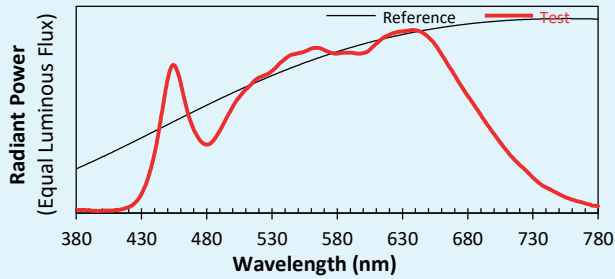

Gama ILYAD

ILYAD Wash LP 18

Colorimétrica

Source: COB 4000K

Manufacturer: SPX LIGHTING

Date: 22/07/2022

Model: ILYAD 4000K

Notes:

Valor indicativo, variando em torno do valor típico

x 0.3925
y 0.3962
u' 0.2253
v' 0.5116

CIE 13.3-1995
(CRI)

R_a 94
R_g 83

SPX Lighting - Escritórios comerciais : 10 rue des Marronniers 94 240 L'Hay Les Roses - França.

Local de produção (escritório principal) : Zac des Coinchettes - 36 100 Issoudun - França.

Contactos ao +33 01 82 33 02 80 - contact@spx-lighting.com - www.spx-lighting.com

Data de publicação Julho 2023

Versão 23A