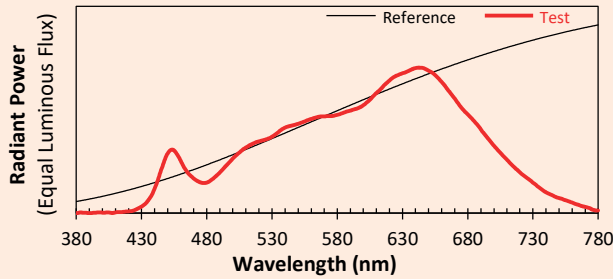

## Colorimétrica

Source: COB 3000K

Date: 22/07/2022

Manufacturer: SPX LIGHTING

Model: ILYAD 3000K

Notes:

Valor indicativo, variando em torno do valor típico

x 0.4362  
y 0.4085  
u' 0.2482  
v' 0.5230