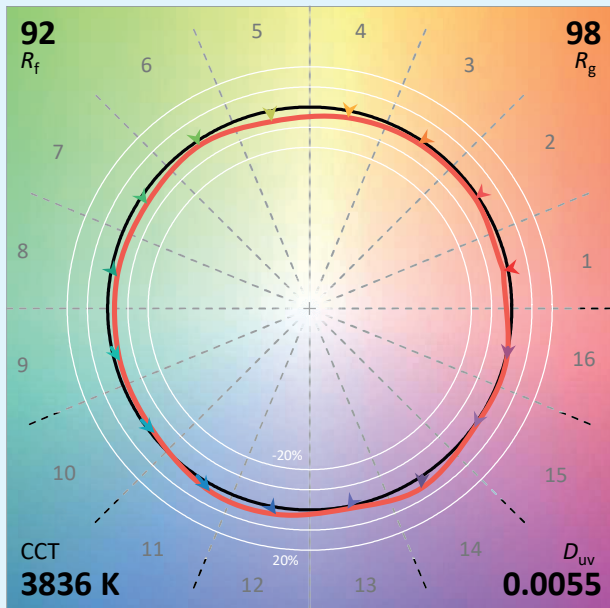

Gama ILYAD

ILYAD Wash LP 18

Colorimétrica

Source: COB 4000K

Manufacturer: SPX LIGHTING

Date: 22/07/2022

Model: ILYAD 4000K

Notes:

Valor indicativo, variando em torno do valor típico

x 0.3925
y 0.3962
u' 0.2253
v' 0.5116

CIE 13.3-1995
(CRI)

R_a 94
R_g 83

SPX Lighting - Escritórios comerciais : 10 rue des Marronniers 94 240 L'Hay Les Roses - França.

Local de produção (escritório principal) : Zac des Coinchettes - 36 100 Issoudun - França.

Contactos ao +33 01 82 33 02 80 - contact@spx-lighting.com - www.spx-lighting.com

Data de publicação Julho 2023

Versão 23A