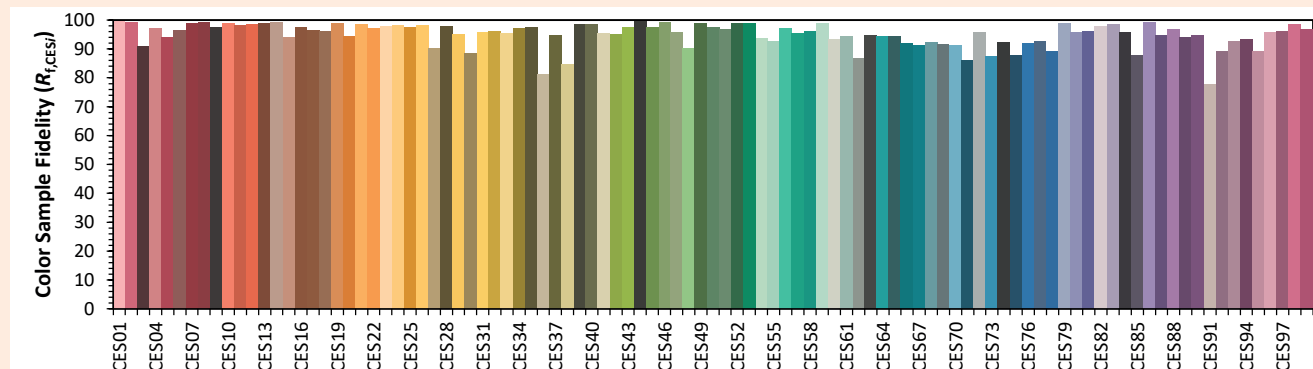

## Colorimétrica

Source: COB 3000K

Date: 22/07/2022

Manufacturer: SPX LIGHTING

Model: ILYAD 3000K

Notes:

Valor indicativo, variando em torno do valor típico

x 0.4362  
y 0.4085  
u' 0.2482  
v' 0.5230