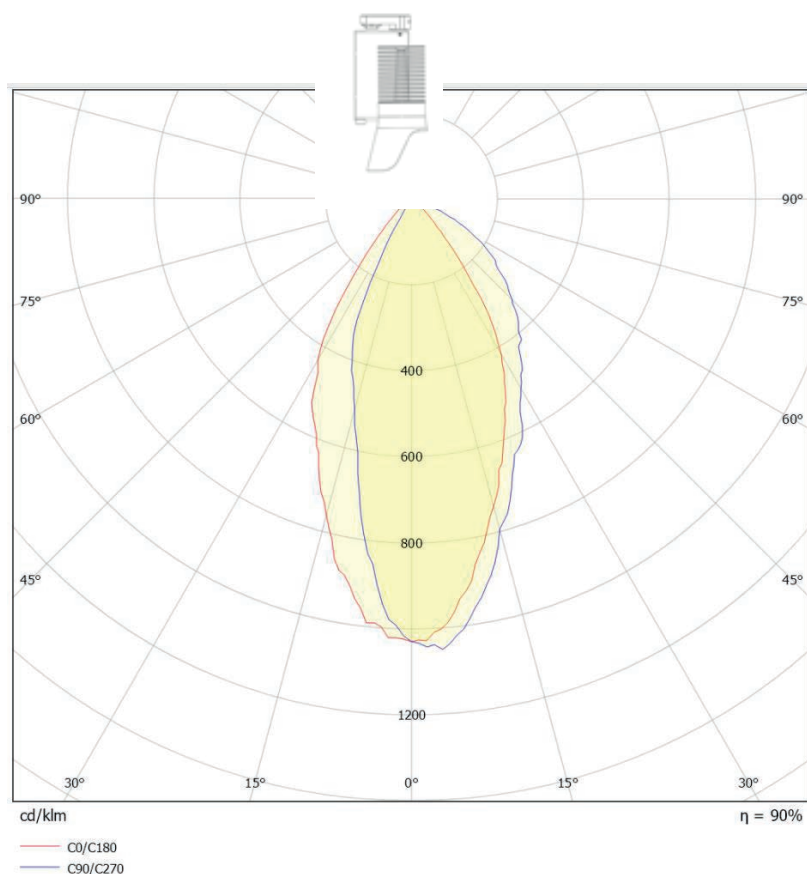

ILYAD W LP18 3000K