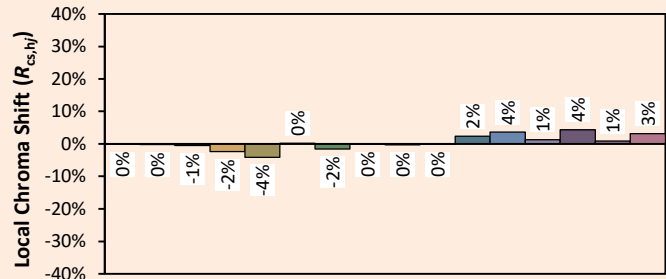

## Colorimétrica

Source: COB 3000K

Date: 22/07/2022

Manufacturer: SPX LIGHTING

Model: ILYAD 3000K

Notes:

Valor indicativo, variando em torno do valor típico

x 0.4362  
y 0.4085  
u' 0.2482  
v' 0.5230