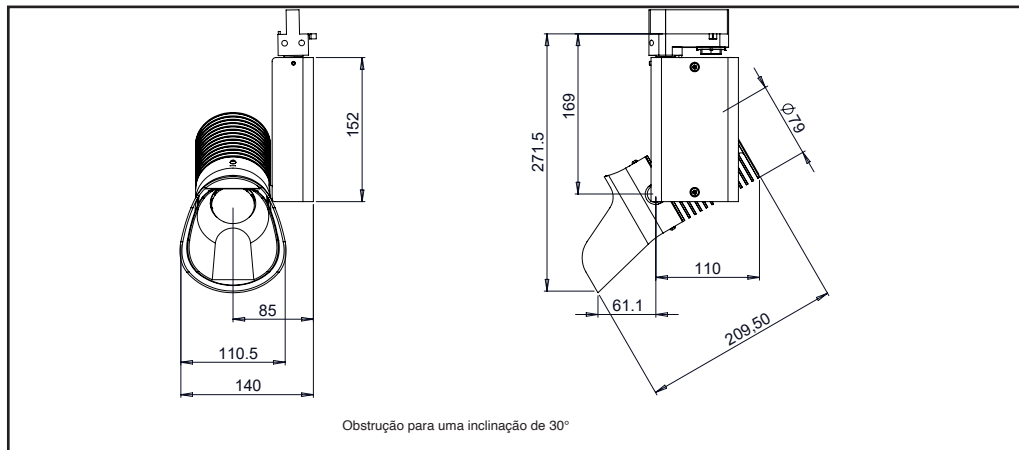

Gama ILYAD

ILYAD Wash LP 18

Fixação

Adaptador Trilho 3 fases