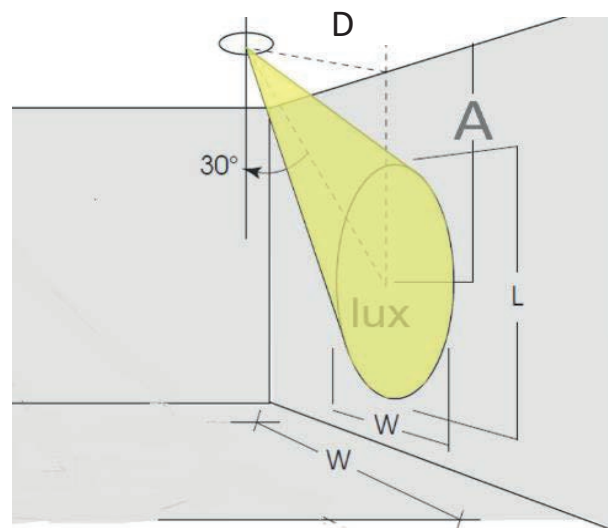

Gama ILYAD

ILYAD Wash LP 18

Fotometrias

D	lux	L	W	A
0.5	950	0.9	1.1	0.9
1	238	1.8	2.2	1.7
2	59	3.6	4.3	3.5
3	26	5.3	6.5	5.2

ILYAD W LP18 3000K

SPX Lighting - Escritórios comerciais : 10 rue des Marronniers 94 240 L'Hay Les Roses - França.

Local de produção (escritório principal) : Zac des Coinchettes - 36 100 Issoudun - França.

Contactos ao +33 01 82 33 02 80 - contact@spx-lighting.com - www.spx-lighting.com

Data de publicação Julho 2023

Versão 23A