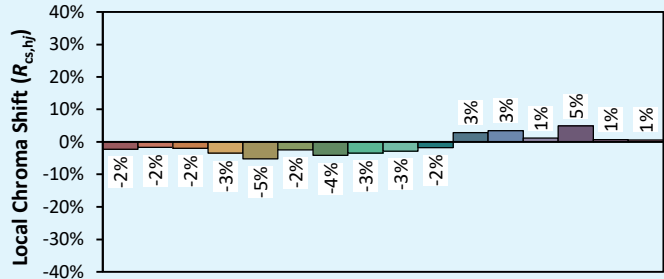

Gama ILYAD

ILYAD Wash LP 18

Colorimétrica

Source: COB 4000K

Manufacturer: SPX LIGHTING

Date: 22/07/2022

Model: ILYAD 4000K

Notes:

Valor indicativo, variando em torno do valor típico

x 0.3925
y 0.3962
u' 0.2253
v' 0.5116

CIE 13.3-1995
(CRI)

R_a 94
R_g 83

SPX Lighting - Escritórios comerciais : 10 rue des Marronniers 94 240 L'Hay Les Roses - França.

Local de produção (escritório principal) : Zac des Coinchettes - 36 100 Issoudun - França.

Contactos ao +33 01 82 33 02 80 - contact@spx-lighting.com - www.spx-lighting.com

Data de publicação Julho 2023

Versão 23A