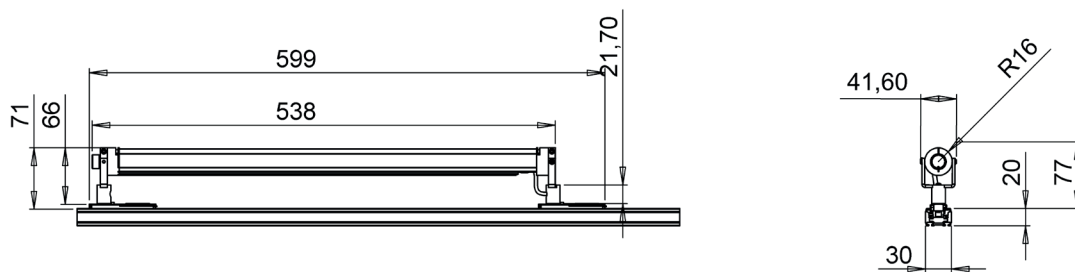

Gama Linear

DELTALINE 1R

Obstrução

Dimensões em mm

Acessórios

Acessórios trilho

Acessórios de Iluminação

grelha de rolagem

SPX Lighting - Escritórios comerciais : 10 rue des Marronniers 94 240 L'Hay Les Roses - França.

Local de produção (escritório principal) : Zac des Coinchettes - 36 100 Issoudun - França.

Contactos ao +33 01 82 33 02 80 - contact@spx-lighting.com - www.spx-lighting.com

Data de publicação Fevereiro 2023

Versão 23A