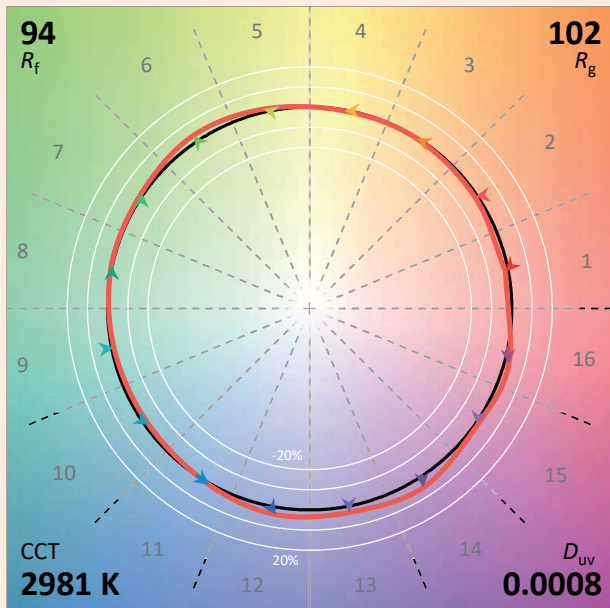

DELTALINE 1R

Colorimétrica

Source: Led 3000K

Date: 22/07/2022

Manufacturer: SPX LIGHTING

Model: DELTALINE 3000K

Notes:

Valor indicativo, variando em torno do valor típico

x 0.4394
y 0.4068
u' 0.2510
v' 0.5228

CIE 13.3-1995 (CRI)	
R_a	96
R_g	88

SPX Lighting - Escritórios comerciais : 10 rue des Marronniers 94 240 L'Hay Les Roses - França.
Local de produção (escritório principal) : Zac des Coinchettes - 36 100 Issoudun - França.
Contactos ao +33 01 82 33 02 80 - contact@spx-lighting.com - www.spx-lighting.com
Todos direitos reservados. Nenhuma parte deste documento pode ser reproduzida sem autorização prévia por escrito da SPX Lighting. A informação contida neste documento não é vinculativa para a SPX Lighting. Embora a SPX Lighting tenha tomado todo o cuidado razoável para assegurar a exatidão da informação aqui contida, a SPX Lighting não pode ser responsabilizada por qualquer informação inexacta. A SPX Lighting reserva-se o direito de alterar a informação em qualquer altura sem aviso prévio. A SPX Lighting não aceita qualquer responsabilidade pelas consequências da utilização deste documento. Este documento não implica qualquer transferência de direitos de propriedade intelectual.
Data de publicação Fevereiro 2023
Versão 23A