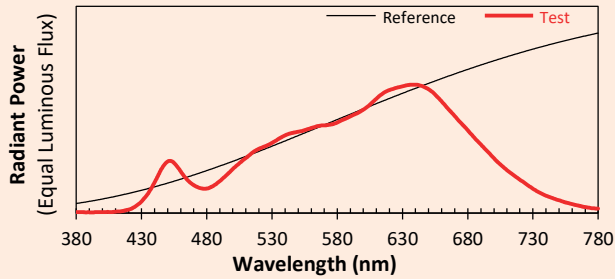

DELTALINE 1R

Colorimétrica

Source: Led 3000K

Date: 22/07/2022

Manufacturer: SPX LIGHTING

Model: DELTALINE 3000K

Notes:

Valor indicativo, variando em torno do valor típico

x 0.4394
y 0.4068
u' 0.2510
v' 0.5228

CIE 13.3-1995 (CRI)	
R_a	96
R_g	88

SPX Lighting - Escritórios comerciais : 10 rue des Marronniers 94 240 L'Hay Les Roses - França.
Local de produção (escritório principal) : Zac des Coinchettes - 36 100 Issoudun - França.
Contactos ao +33 01 82 33 02 80 - contact@spx-lighting.com - www.spx-lighting.com
Todos direitos reservados. Nenhuma parte deste documento pode ser reproduzida sem autorização prévia por escrito da SPX Lighting. A informação contida neste documento não é vinculativa para a SPX Lighting. Embora a SPX Lighting tenha tomado todo o cuidado razoável para assegurar a exatidão da informação aqui contida, a SPX Lighting não pode ser responsabilizada por qualquer informação inexacta. A SPX Lighting reserva-se o direito de alterar a informação em qualquer altura sem aviso prévio. A SPX Lighting não aceita qualquer responsabilidade pelas consequências da utilização deste documento. Este documento não implica qualquer transferência de direitos de propriedade intelectual.
Data de publicação Fevereiro 2023
Versão 23A