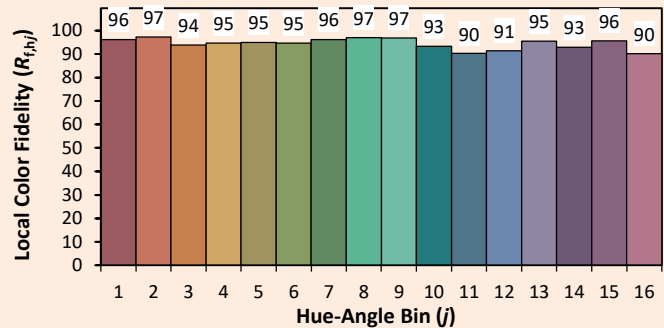

Data de publicação Fevereiro 2023

Versão 23A

DELTALINE 1R

Colorimétrica

Source: Led 3000K

Date: 22/07/2022

Manufacturer: SPX LIGHTING

Model: DELTALINE 3000K