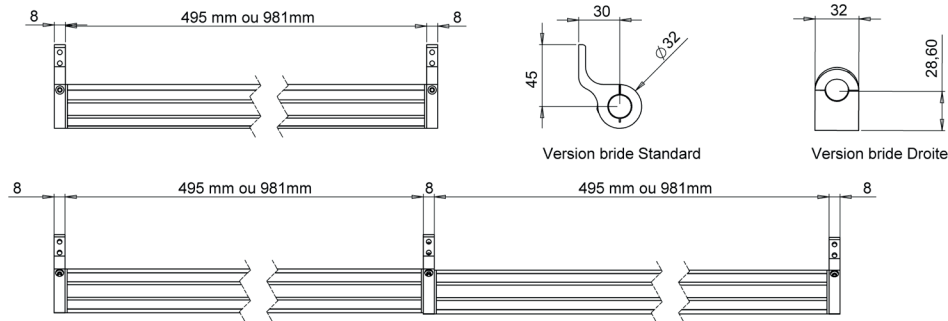

Gama Linear

DELTALINE 1R

Obstrução com flanges standard

Dimensões em mm

Acessórios

Flanga reta

Flanga standard

Grelha de rolagem

SPX Lighting - Escritórios comerciais : 10 rue des Marronniers 94 240 L'Hay Les Roses - França.

Local de produção (escritório principal) : Zac des Coinchettes - 36 100 Issoudun - França.

Contactos ao +33 01 82 33 02 80 - contact@spx-lighting.com - www.spx-lighting.com

Data de publicação Fevereiro 2023

Versão 23A