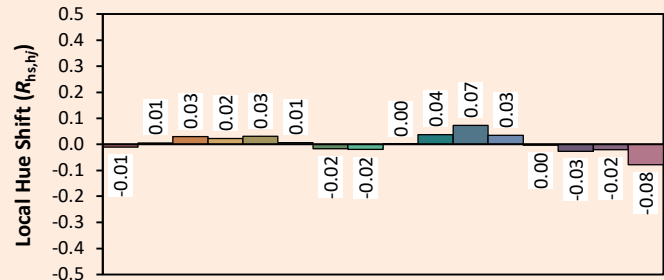

Data de publicação Fevereiro 2023

Versão 23A

DELTALINE 1R

Colorimétrica

Source: Led 3000K

Date: 22/07/2022

Manufacturer: SPX LIGHTING

Model: DELTALINE 3000K