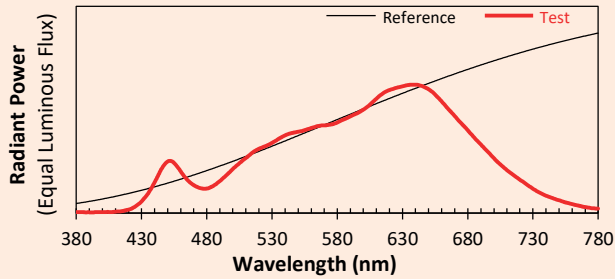

DELTALINE 1R

Colorimétrica

Source: Led 3000K

Date: 22/07/2022

Manufacturer: SPX LIGHTING

Model: DELTALINE 3000K

Notes:

Valor indicativo, variando em torno do valor típico

x **0.4394**
y **0.4068**
u' **0.2510**
v' **0.5228**

CIE 13.3-1995
(CRI)

R_a 96
R₉ 88

SPX Lighting - Escritórios comerciais : 10 rue des Marronniers 94 240 L'Hay Les Roses - França.
Local de produção (escritório principal) : Zac des Coinchettes - 36 100 Issoudun - França.
Contactos ao +33 01 82 33 02 80 - contact@spx-lighting.com - www.spx-lighting.com
Todos direitos reservados. Nenhuma parte deste documento pode ser reproduzida sem autorização prévia por escrito da SPX Lighting. A informação contida neste documento não é vinculativa para a SPX Lighting. Embora a SPX Lighting tenha tomado todo o cuidado razoável para assegurar a exatidão da informação aqui contida, a SPX Lighting não pode ser responsabilizada por qualquer informação inexacta. A SPX Lighting reserva-se o direito de alterar a informação em qualquer altura sem aviso prévio. A SPX Lighting não aceita qualquer responsabilidade pelas consequências da utilização deste documento. Este documento não implica qualquer transferência de direitos de propriedade intelectual.
Data de publicação Fevereiro 2023
Versão 23A