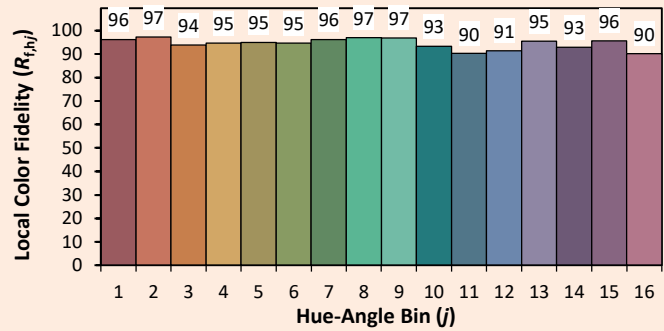

Data de publicação Fevereiro 2023

Versão 23A

DELTALINE 1R

Colorimétrica

Source: Led 3000K

Date: 22/07/2022

Manufacturer: SPX LIGHTING

Model: DELTALINE 3000K