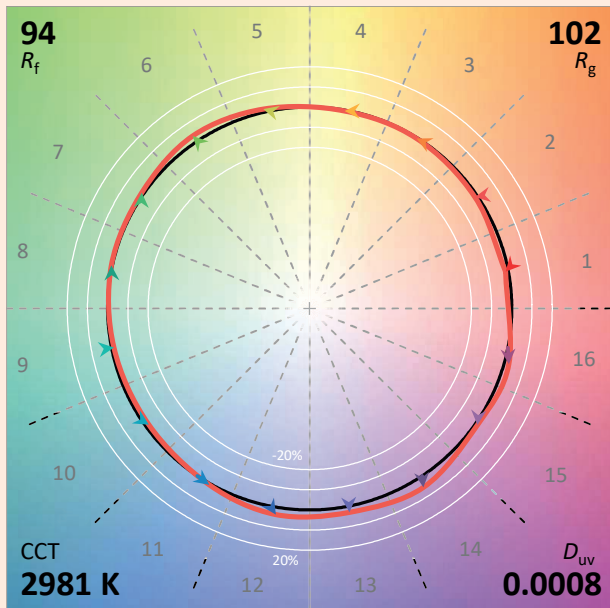

Fotografia apresentada : Régua com grelha de rolagem como acessório

**PRODUÇÃO
DESIGN**

Características técnicas

Fonte luminosa	LED
Potência Led	24 W Ao metro
Ângulo de abertura	22° o 40° o 19°x 46° o 75°x 120°
Température de couleur (Step Macadam SDCM3)	3 000 K - 4 000 K
Flux Lumineux Led (495mm)	1 200 lm - 1 200 lm
Flux Lumineux Led (981mm)	2 400 lm - 2 400 lm
IRC (Ra)	95 95
Manutenção do fluxo luminoso L70B10	80 000 Horário de funcionamento
Diminuição da intensidade da luz	Ver alimentação
Refrigeração	Passivo
Matérias	Corpo : alumínio - Janela de policarbonato
Peso	Segundo o comprimento
Dimensões (excluindo fixações)	495mm o 981 mm (outras dimensões sobre pedido)
Acabamento	Alumínio anodizado preto - RAL sobre pedido

Data de publicação Fevereiro 2023

Versão 23A

DELTALINE 1R

Colorimétrica

Source: Led 3000K

Date: 22/07/2022

Manufacturer: SPX LIGHTING

Model: DELTALINE 3000K