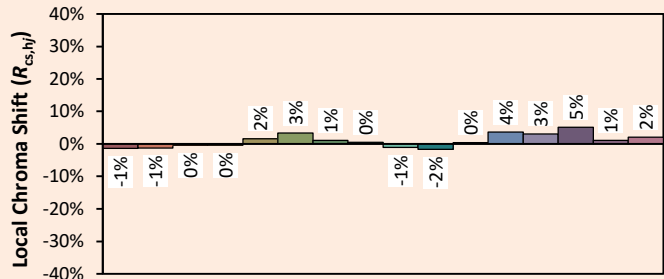

Data de publicação Fevereiro 2023

Versão 23A

DELTALINE 1R

Colorimétrica

Source: Led 3000K

Date: 22/07/2022

Manufacturer: SPX LIGHTING

Model: DELTALINE 3000K