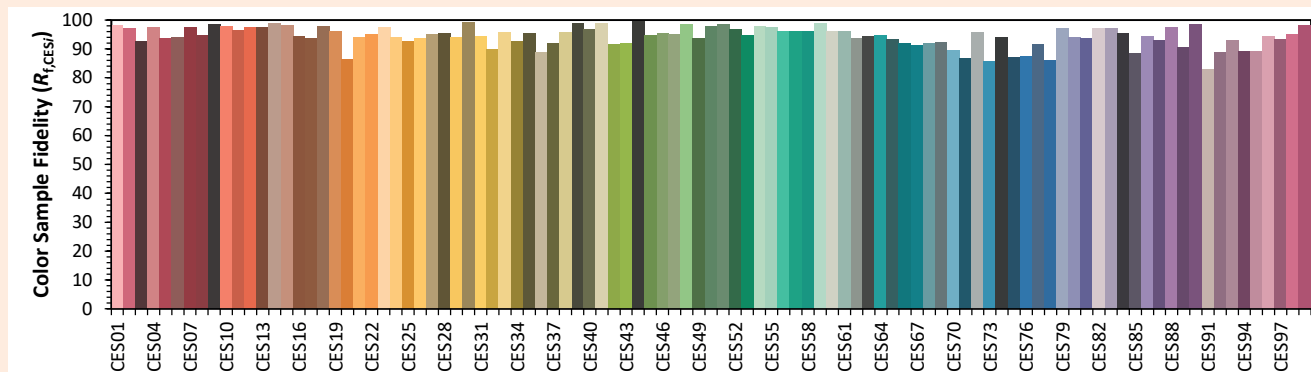

Data de publicação Fevereiro 2023

Versão 23A

DELTALINE 1R

Colorimétrica

Source: Led 3000K

Date: 22/07/2022

Manufacturer: SPX LIGHTING

Model: DELTALINE 3000K