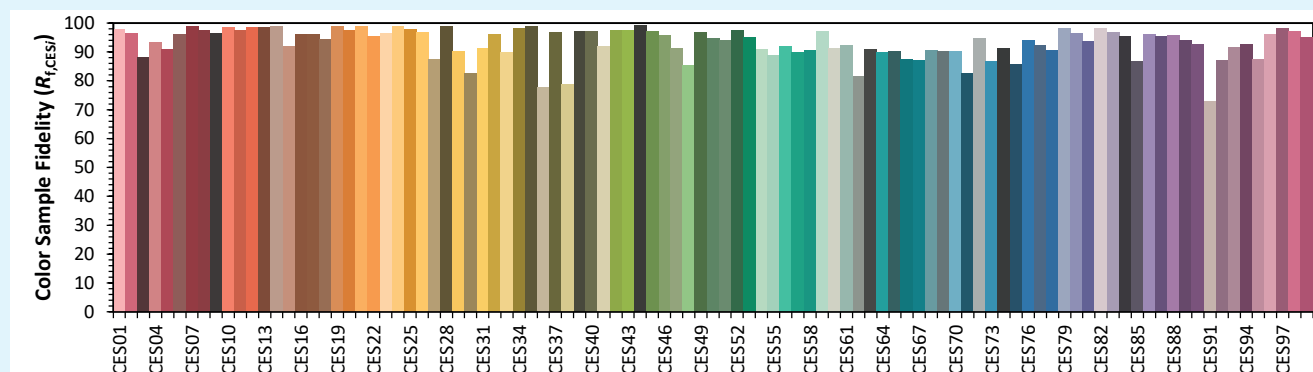

Gamme LEXYS

LEXYS

Colorimétries

Source: COB 4000K

Manufacturer: SPX LIGHTING

Date: 22/07/2022

Model: LEXYS 4000K

Notes:

Valeurs données à titre indicatif, variant autour de la valeur typique.

x 0.3893

y 0.3893

u' 0.2259

v' 0.5083

CIE 13.3-1995 (CRI)

R_a 97

R_g 94

SPX Lighting Site de production (Siège Social) Zac des Coinchettes 36 100 ISSOUDUN - France - Tél : 02 54 03 02 86. Bureaux commerciaux 10 rue des Marronniers 94 240 L'Hay Les Roses - France. Contacts au +33 01 82 33 02 80 - contact@spx-lighting.com - www.spx-lighting.com

Date de publication FEVRIER 2023. VERSION 23A