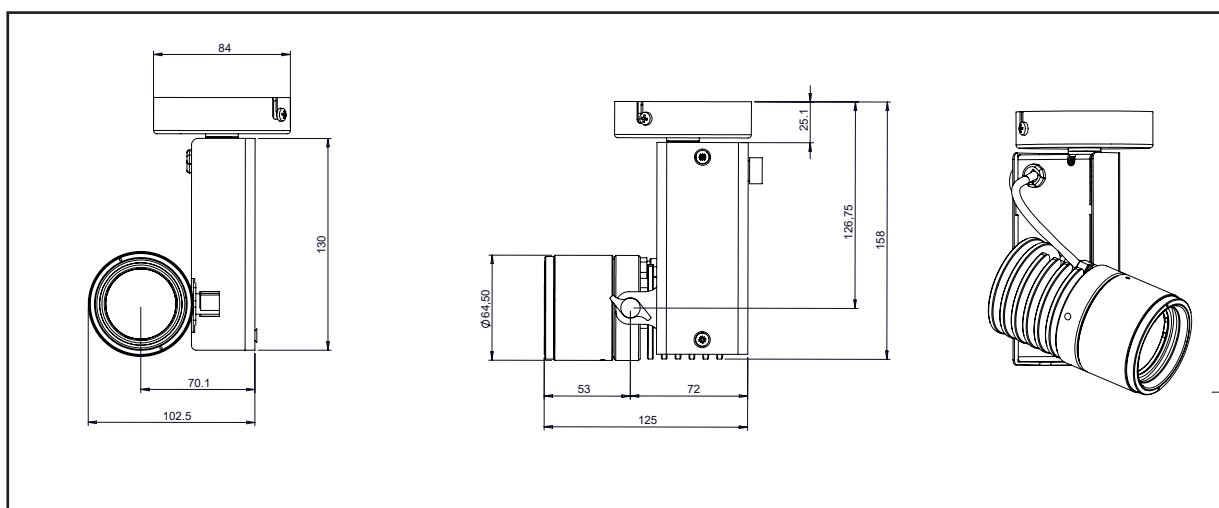

Patère

Accessoires