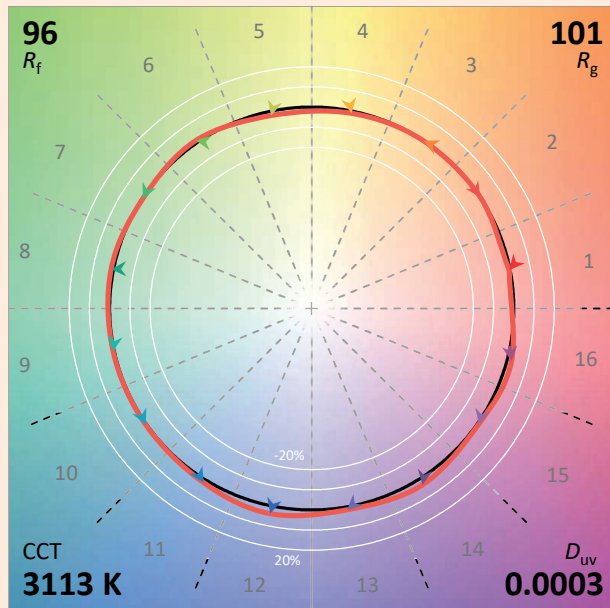

Source: COB 3000K

Date: 22/07/2022

Manufacturer: SPX LIGHTING

Model: LEXYS 3000K

Notes:

Valeurs données à titre indicatif, variant autour de la valeur typique.

x 0.4296
y 0.4022
u' 0.2466
v' 0.5196

CIE 13.3-1995 (CRI)

R_a 98
R_g 96

SPX Lighting Site de production (Siège Social) Zac des Coinchettes 36 100 ISSOUDUN - France - Tél : 02 54 03 02 86.
Bureaux commerciaux 10 rue des Marronniers 94 240 L'Hay Les Roses - France
Contacts au +33 01 82 33 02 80 - contact@spx-lighting.com - www.spx-lighting.com

Date de publication FEVRIER 2023.
VERSION 23A