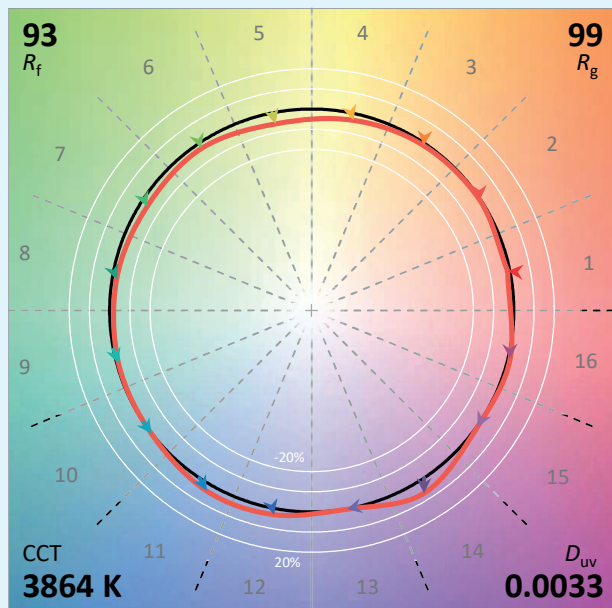

Gamme LEXYS

LEXYS

Colorimétries

Source: COB 4000K

Manufacturer: SPX LIGHTING

Date: 22/07/2022

Model: LEXYS 4000K

Notes:

Valeurs données à titre indicatif, variant autour de la valeur typique.

x 0.3893

y 0.3893

u' 0.2259

v' 0.5083

CIE 13.3-1995 (CRI)

R_a 97

R_g 94

SPX Lighting Site de production (Siège Social) Zac des Coinchettes 36 100 ISSOUDUN - France - Tél : 02 54 03 02 86. Bureaux commerciaux 10 rue des Marronniers 94 240 L'Hay Les Roses - France. Contacts au +33 01 82 33 02 80 - contact@spx-lighting.com - www.spx-lighting.com

Date de publication FEVRIER 2023. VERSION 23A