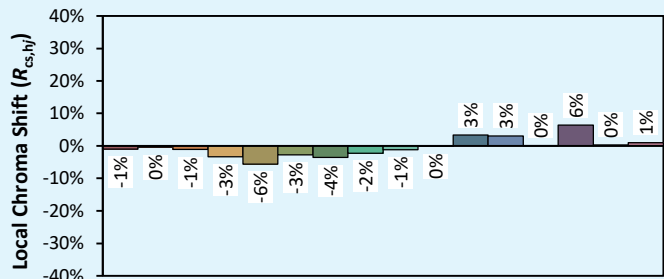

Gamme LEXYS

LEXYS

Colorimétries

Source: COB 4000K

Manufacturer: SPX LIGHTING

Date: 22/07/2022

Model: LEXYS 4000K

Notes:

Valeurs données à titre indicatif, variant autour de la valeur typique.

x 0.3893

y 0.3893

u' 0.2259

v' 0.5083

CIE 13.3-1995 (CRI)

R_a 97

R_g 94

SPX Lighting Site de production (Siège Social) Zac des Coinchettes 36 100 ISSOUDUN - France - Tél : 02 54 03 02 86. Bureaux commerciaux 10 rue des Marronniers 94 240 L'Hay Les Roses - France. Contacts au +33 01 82 33 02 80 - contact@spx-lighting.com - www.spx-lighting.com

Date de publication FEVRIER 2023. VERSION 23A