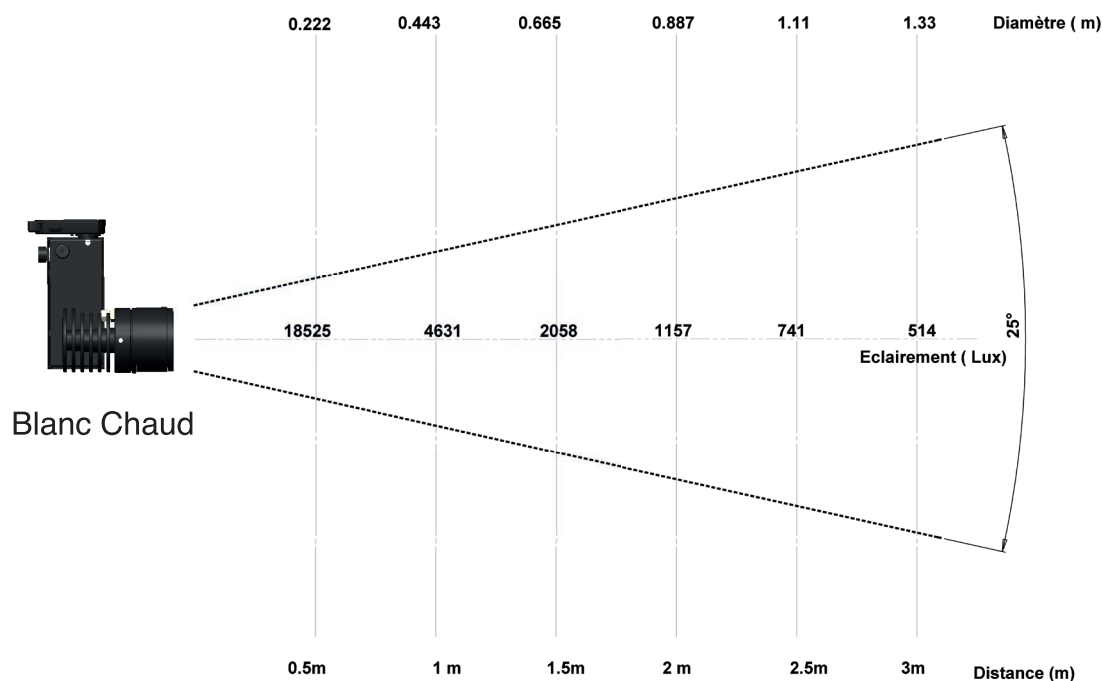

Gamme LEXYS

LEXYS

Photométries

LEXYS 3000K 25°