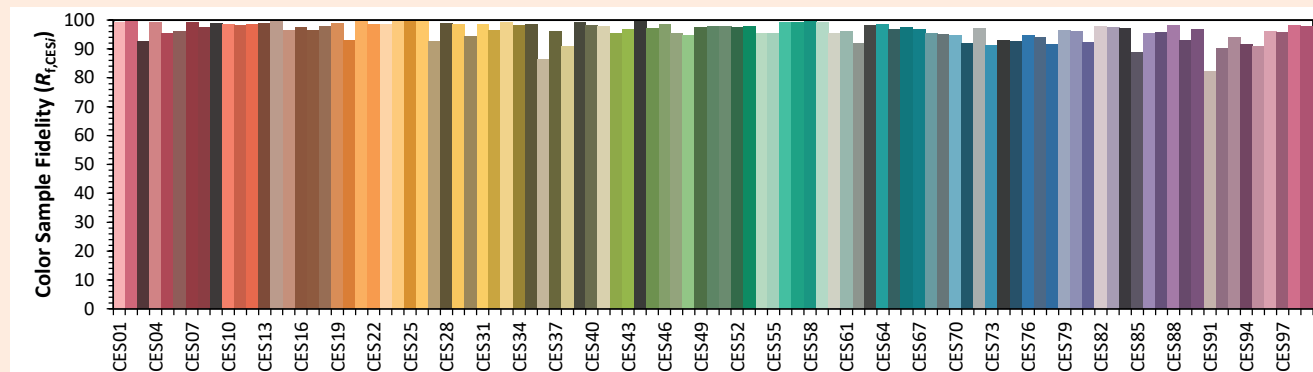

Source: COB 3000K

Date: 22/07/2022

Manufacturer: SPX LIGHTING

Model: LEXYS 3000K

Notes:

Valeurs données à titre indicatif, variant autour de la valeur typique.

x 0.4296
y 0.4022
u' 0.2466
v' 0.5196

CIE 13.3-1995 (CRI)

R_a 98
R_g 96

SPX Lighting Site de production (Siège Social) Zac des Coinchettes 36 100 ISSOUDUN - France - Tél : 02 54 03 02 86.
Bureaux commerciaux 10 rue des Marronniers 94 240 L'Hay Les Roses - France
Contacts au +33 01 82 33 02 80 - contact@spx-lighting.com - www.spx-lighting.com

Date de publication FEVRIER 2023.
VERSION 23A