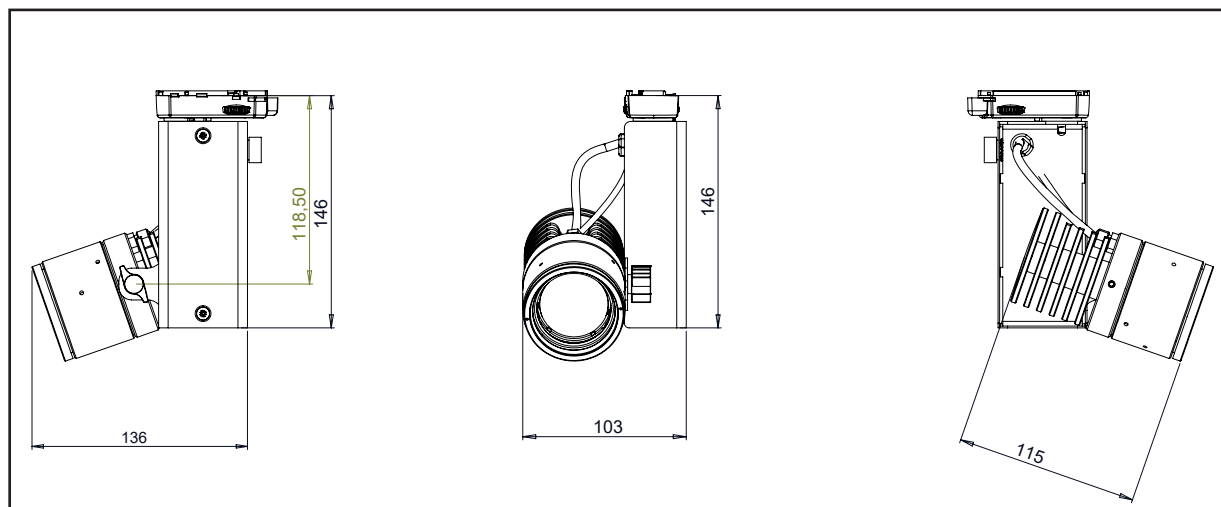

Gamme LEXYS

LEXYS

Fixations

Adaptateur Rail 3 Allumages