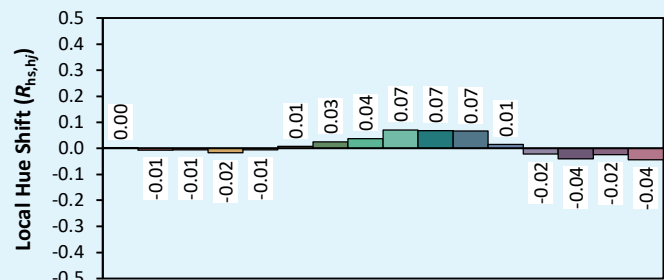

Gamme LEXYS

LEXYS

Colorimétries

Source: COB 4000K

Manufacturer: SPX LIGHTING

Date: 22/07/2022

Model: LEXYS 4000K

Notes:

Valeurs données à titre indicatif, variant autour de la valeur typique.

x 0.3893

y 0.3893

u' 0.2259

v' 0.5083

CIE 13.3-1995 (CRI)

R_a 97

R_g 94

SPX Lighting Site de production (Siège Social) Zac des Coinchettes 36 100 ISSOUDUN - France - Tél : 02 54 03 02 86. Bureaux commerciaux 10 rue des Marronniers 94 240 L'Hay Les Roses - France. Contacts au +33 01 82 33 02 80 - contact@spx-lighting.com - www.spx-lighting.com

Date de publication FEVRIER 2023. VERSION 23A