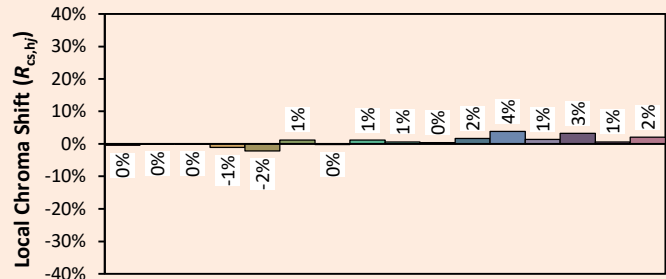

Porte filtre

Source: COB 3000K

Date: 22/07/2022

Manufacturer: SPX LIGHTING

Model: LEXYS 3000K

Notes:

Valeurs données à titre indicatif, variant autour de la valeur typique.

x 0.4296
y 0.4022
u' 0.2466
v' 0.5196

CIE 13.3-1995 (CRI)

R_a 98
R_g 96

SPX Lighting Site de production (Siège Social) Zac des Coinchettes 36 100 ISSOUDUN - France - Tél : 02 54 03 02 86.
Bureaux commerciaux 10 rue des Marronniers 94 240 L'Hay Les Roses - France
Contacts au +33 01 82 33 02 80 - contact@spx-lighting.com - www.spx-lighting.com

Date de publication FEVRIER 2023.
VERSION 23A