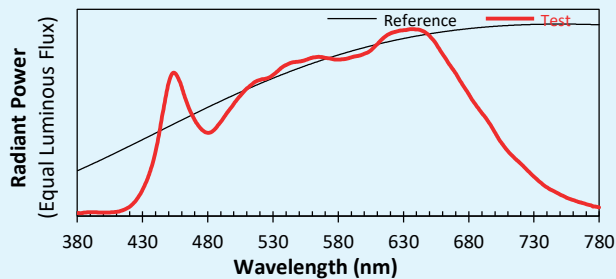

Gamme LEXYS

LEXYS

Colorimétries

Source: COB 4000K

Manufacturer: SPX LIGHTING

Date: 22/07/2022

Model: LEXYS 4000K

Notes:

Valeurs données à titre indicatif, variant autour de la valeur typique.

x 0.3893

y 0.3893

u' 0.2259

v' 0.5083

CIE 13.3-1995 (CRI)

R_a 97

R_g 94

SPX Lighting Site de production (Siège Social) Zac des Coinchettes 36 100 ISSOUDUN - France - Tél : 02 54 03 02 86. Bureaux commerciaux 10 rue des Marronniers 94 240 L'Hay Les Roses - France. Contacts au +33 01 82 33 02 80 - contact@spx-lighting.com - www.spx-lighting.com

Date de publication FEVRIER 2023. VERSION 23A