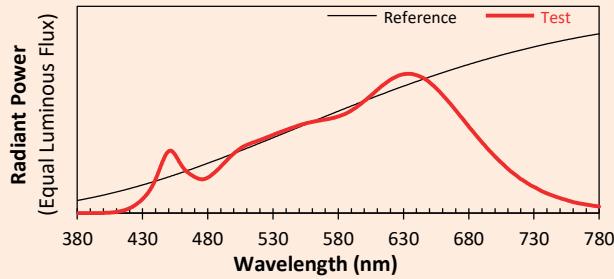

Source: COB 3000K

Date: 22/07/2022

Manufacturer: SPX LIGHTING

Model: LEXYS 3000K

Notes:

Valeurs données à titre indicatif, variant autour de la valeur typique.

x 0.4296
y 0.4022
u' 0.2466
v' 0.5196

CIE 13.3-1995 (CRI)

R_a 98
R_g 96

SPX Lighting Site de production (Siège Social) Zac des Coinchettes 36 100 ISSOUDUN - France - Tél : 02 54 03 02 86.
Bureaux commerciaux 10 rue des Marronniers 94 240 L'Hay Les Roses - France
Contacts au +33 01 82 33 02 80 - contact@spx-lighting.com - www.spx-lighting.com

Date de publication FEVRIER 2023.
VERSION 23A