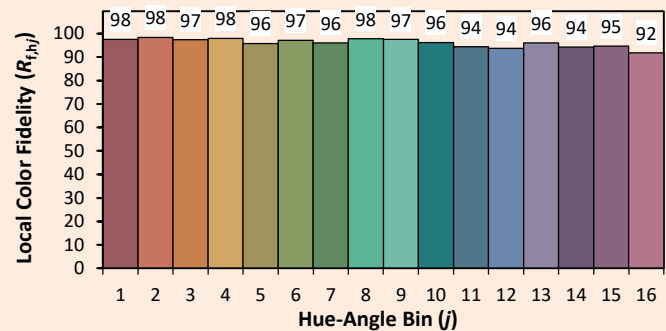

Source: COB 3000K

Date: 22/07/2022

Manufacturer: SPX LIGHTING

Model: LEXYS 3000K

Notes:

Valeurs données à titre indicatif, variant autour de la valeur typique.

x 0.4296
y 0.4022
u' 0.2466
v' 0.5196

CIE 13.3-1995 (CRI)

R_a 98
R_g 96

SPX Lighting Site de production (Siège Social) Zac des Coinchettes 36 100 ISSOUDUN - France - Tél : 02 54 03 02 86.
Bureaux commerciaux 10 rue des Marronniers 94 240 L'Hay Les Roses - France
Contacts au +33 01 82 33 02 80 - contact@spx-lighting.com - www.spx-lighting.com

Date de publication FEVRIER 2023.
VERSION 23A