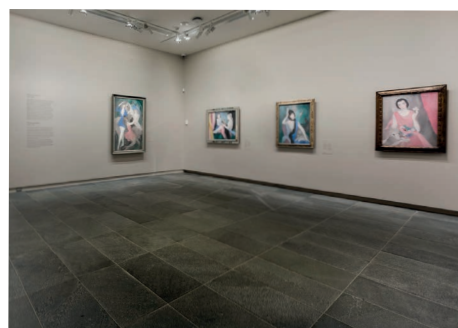

Caractéristiques techniques

Source lumineuse	LED
Puissance Led	13 W
Angle d'ouverture	14° ou 25° ou 31°
Température de couleur (Step Macadam SDCM2)	3 000 K - 4 000 K
Flux Lumineux Led	1 190 lm - 1 290 lm
IRC (Ra)	98 98
R9	> 90
Maintien flux lumineux L80B10	110 000 heures de fonctionnement
Gradation/pilotage	Potentiomètre / Phase / DALI 2 Casambi
Refroidissement	Passif
Matériaux	Corps : alu - acier peint
Poids	0,950 kg
Finition	Noir ou Blanc - RAL sur demande

Musée de l'Orangerie - Exposition Les Arts à Paris - Salle Marie Laurencin - @Spx Lighting