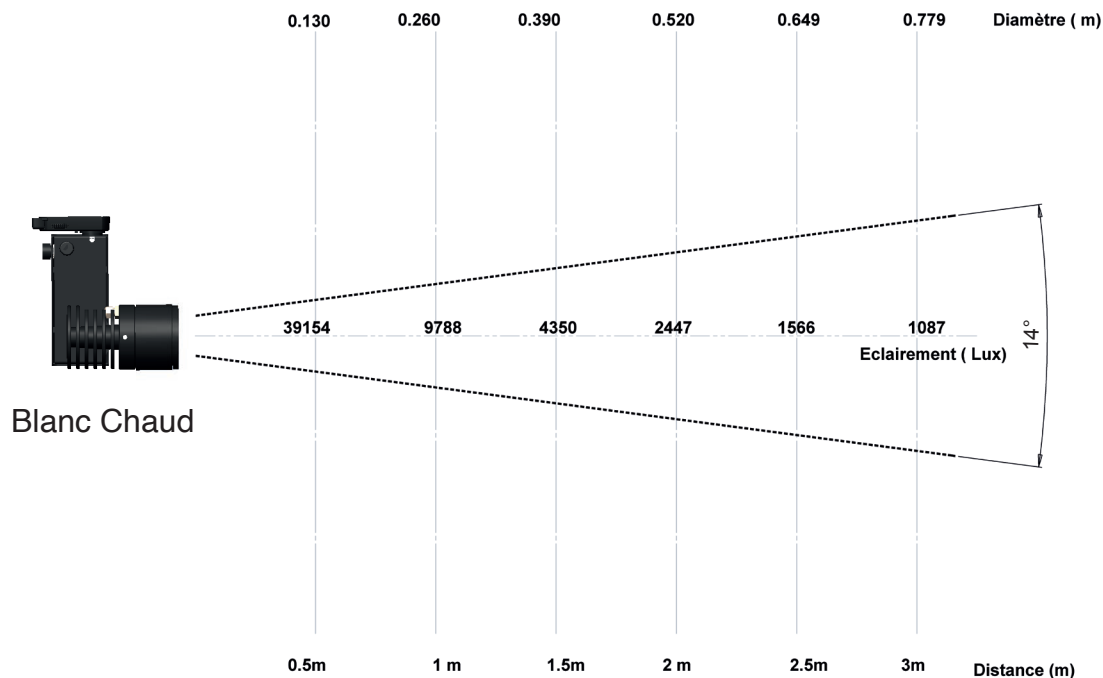

Gamme LEXYS

LEXYS

Photométries

LEXYS 3000K 14°