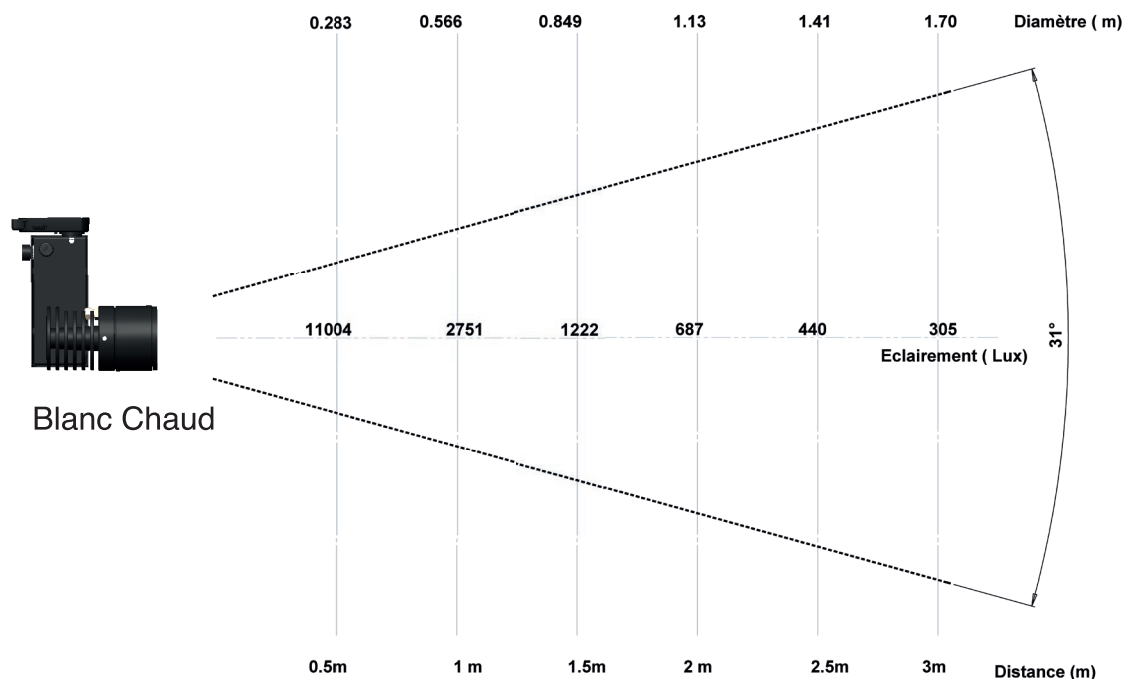

Gamme LEXYS

LEXYS

Photométries

LEXYS 3000K 31°