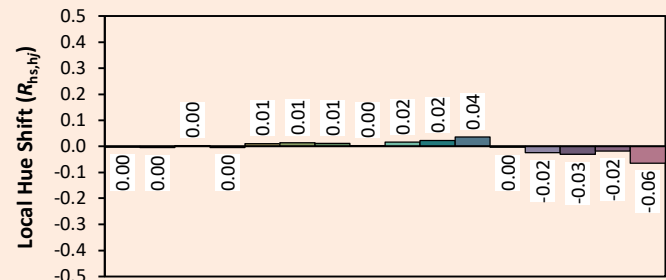

Source: COB 3000K

Date: 22/07/2022

Manufacturer: SPX LIGHTING

Model: LEXYS 3000K

Notes:

Valeurs données à titre indicatif, variant autour de la valeur typique.

x 0.4296
y 0.4022
u' 0.2466
v' 0.5196

CIE 13.3-1995 (CRI)

R_a 98
R_g 96

SPX Lighting Site de production (Siège Social) Zac des Coinchettes 36 100 ISSOUDUN - France - Tél : 02 54 03 02 86.
Bureaux commerciaux 10 rue des Marronniers 94 240 L'Hay Les Roses - France
Contacts au +33 01 82 33 02 80 - contact@spx-lighting.com - www.spx-lighting.com

Date de publication FEVRIER 2023.
VERSION 23A