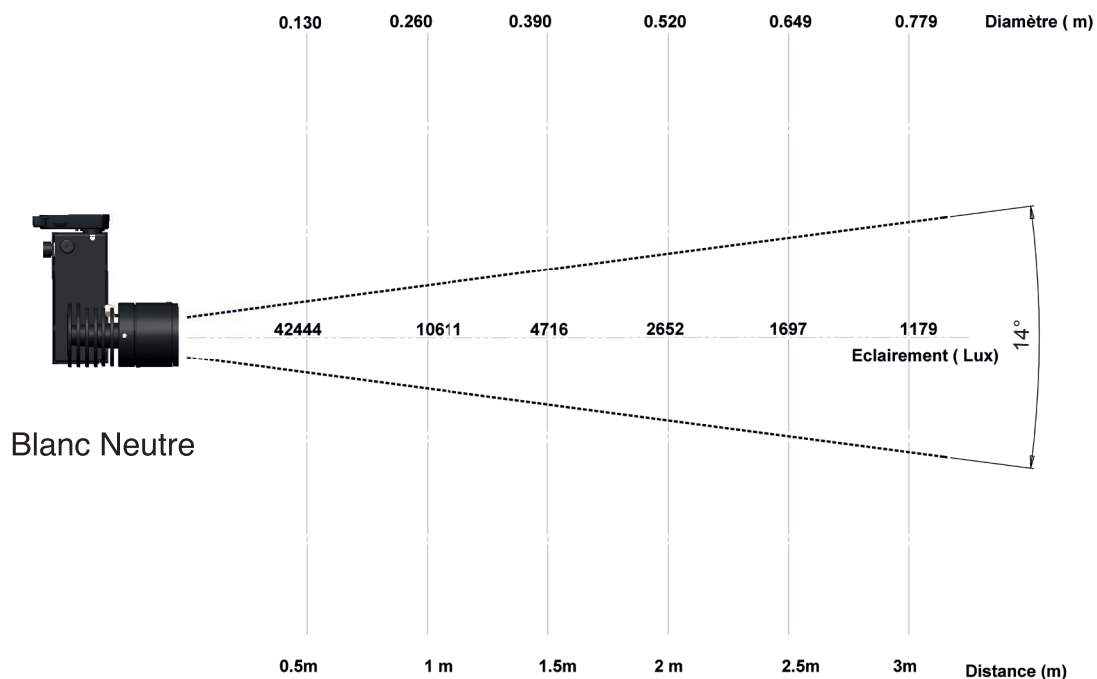

LEXYS 4000K 14°

SPX Lighting Site de production (Siège Social) Zac des Coinchettes 36 100 ISSOUDUN - France - Tél : 02 54 03 02 86.
Bureaux commerciaux 10 rue des Marronniers 94 240 L'Hay Les Roses - France
Contacts au +33 01 82 33 02 80 - contact@spx-lighting.com - www.spx-lighting.com

Date de publication FEVRIER 2023.
VERSION 23A