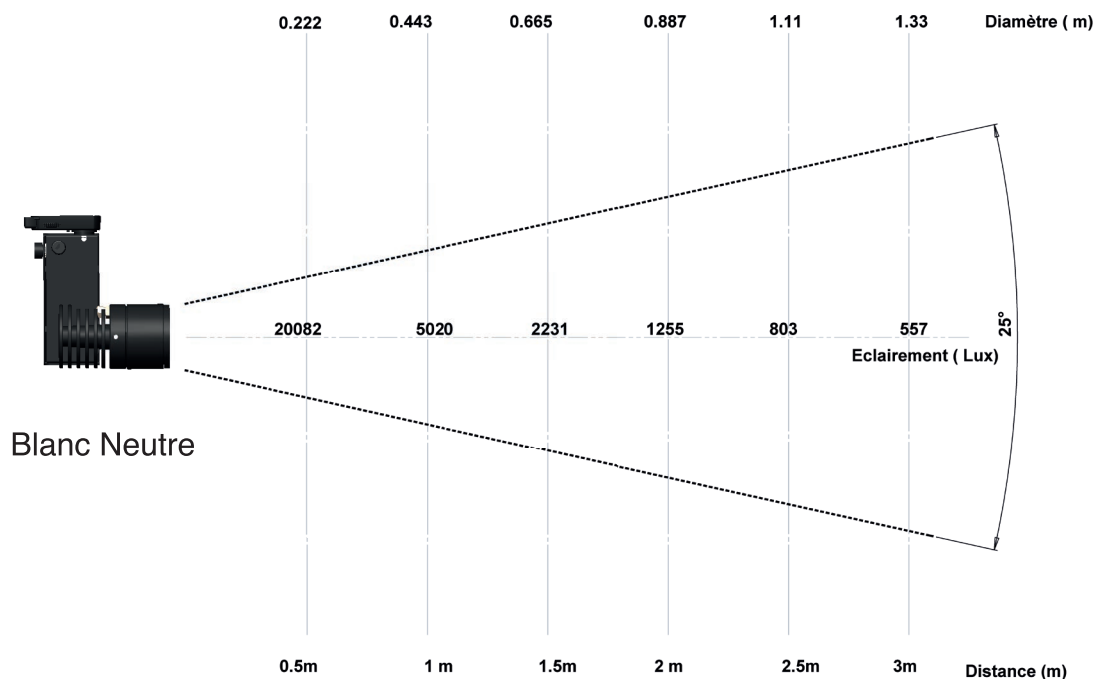

LEXYS 4000K 25°

SPX Lighting Site de production (Siège Social) Zac des Coinchettes 36 100 ISSOUDUN - France - Tél : 02 54 03 02 86.
Bureaux commerciaux 10 rue des Marronniers 94 240 L'Hay Les Roses - France
Contacts au +33 01 82 33 02 80 - contact@spx-lighting.com - www.spx-lighting.com

Date de publication FEVRIER 2023.
VERSION 23A