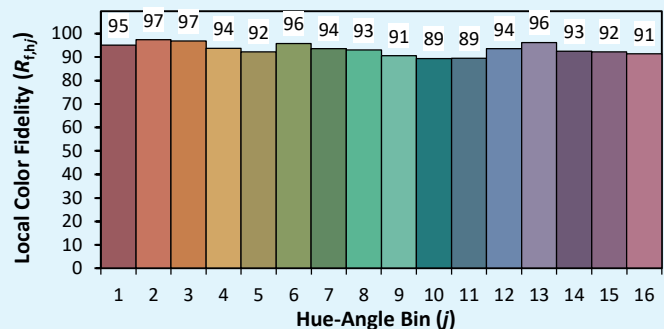

Gamme LEXYS

LEXYS

Colorimétries

Source: COB 4000K

Manufacturer: SPX LIGHTING

Date: 22/07/2022

Model: LEXYS 4000K

Notes:

Valeurs données à titre indicatif, variant autour de la valeur typique.

x 0.3893

y 0.3893

u' 0.2259

v' 0.5083

CIE 13.3-1995 (CRI)

R_a 97

R_g 94

SPX Lighting Site de production (Siège Social) Zac des Coinchettes 36 100 ISSOUDUN - France - Tél : 02 54 03 02 86. Bureaux commerciaux 10 rue des Marronniers 94 240 L'Hay Les Roses - France. Contacts au +33 01 82 33 02 80 - contact@spx-lighting.com - www.spx-lighting.com

Date de publication FEVRIER 2023. VERSION 23A