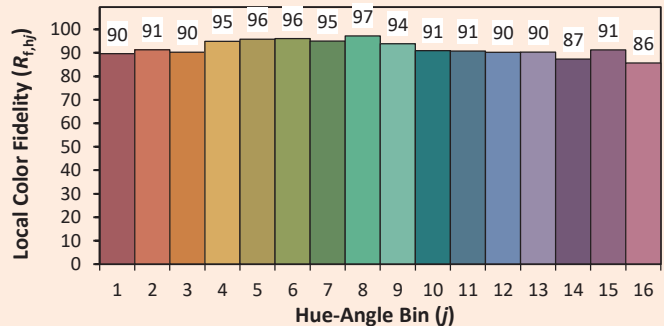

ILYAD Wash TW

Colorimétries

Source: COB TUNABLE WHITE

Date: 06/07/2022

Manufacturer: SPX LIGHTING

Model: ILYAD W TW

Notes:

Valeurs données à titre indicatif, variant autour de la valeur typique.

x 0.4586
y 0.4083
u' 0.2627
v' 0.5263

CIE 13.3-1995
(CRI)

R_a 92
R_g 55

SPX Lighting Site de production (Siège Social) Zac des Coinchettes 36 100 ISSOUDUN - France - Tél : 02 54 03 02 86

Bureaux commerciaux 10 rue des Marronniers 94 240 L'Hay Les Roses - France

Contacts au +33 01 82 33 02 80 - contact@spx-lighting.com - www.spx-lighting.com

Date de publication SEPTEMBRE 2022 -

VERSION 22C