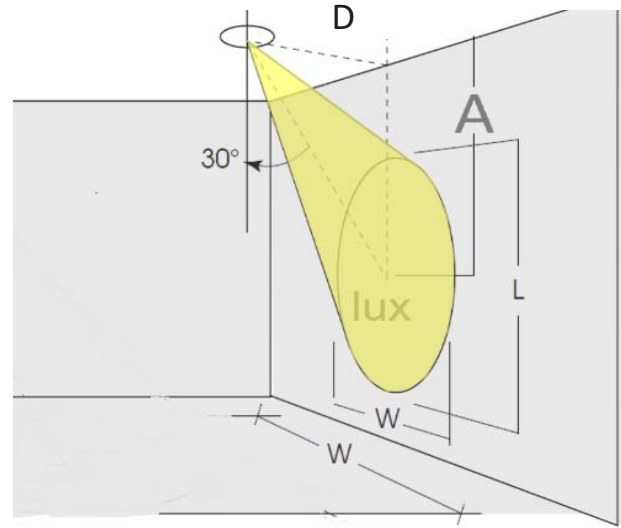

Date de publication SEPTEMBRE 2022 - VERSION 22C

ILYAD Wash TW

Photométries

30°
Vertical lux

D	lux	L	W	A
0.5	1465	0.9	1.1	0.9
1	366	1.8	2.2	1.7
2	92	3.6	4.3	3.5
3	41	5.3	6.5	5.2

ILYAD W TW 2700-6000

SPX Lighting Site de production (Siège Social) Zac des Coinchettes 36 100 ISSOUDUN - France - Tél : 02 54 03 02 86
Bureaux commerciaux 10 rue des Marronniers 94 240 L'Hay Les Roses - France
Contacts au +33 01 82 33 02 80 - contact@spx-lighting.com - www.spx-lighting.com