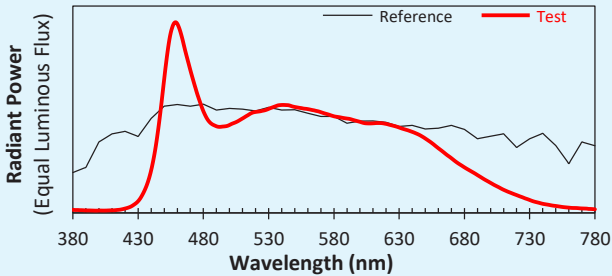

ILYAD Wash TW

Colorimétries

Source: COB TUNABLE WHITE

Date: 06/07/2022

Manufacturer: SPX LIGHTING

Model: ILYAD W TW 6000K

Notes:

Valeurs données à titre indicatif, variant autour de la valeur typique.

x 0.3220
y 0.3456
u' 0.1981
v' 0.4783

CIE 13.3-1995

(CRI)

R_a 92
R_g 73

SPX Lighting Site de production (Siège Social) Zac des Coinchettes 36 100 ISSOUDUN - France - Tél : 02 54 03 02 86

Bureaux commerciaux 10 rue des Marronniers 94 240 L'Hay Les Roses - France

Contacts au +33 01 82 33 02 80 - contact@spx-lighting.com - www.spx-lighting.com

Date de publication SEPTEMBRE 2022 - VERSION 22C