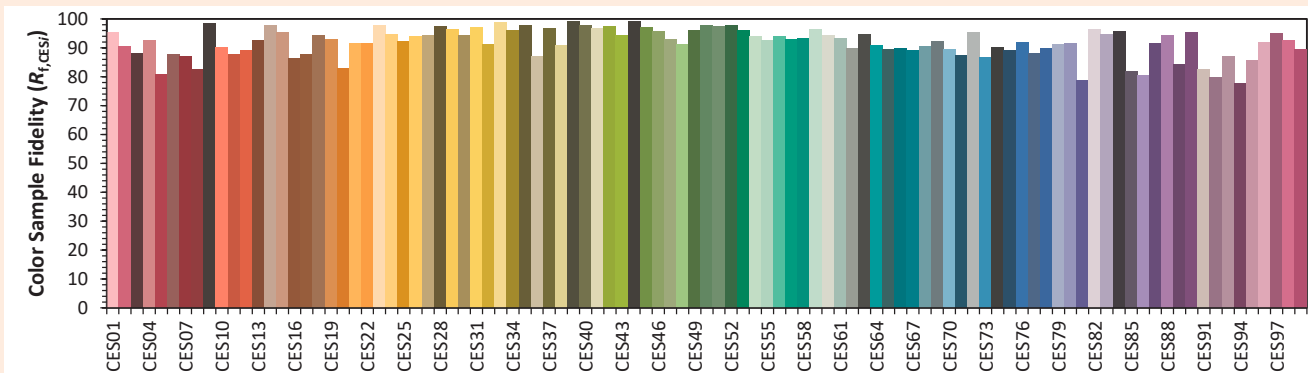

ILYAD Wash TW

Colorimétries

Source: COB TUNABLE WHITE

Date: 06/07/2022

Manufacturer: SPX LIGHTING

Model: ILYAD W TW

Notes:

Valeurs données à titre indicatif, variant autour de la valeur typique.

x 0.4586
y 0.4083
u' 0.2627
v' 0.5263

CIE 13.3-1995
(CRI)

R_a 92
R_g 55

SPX Lighting Site de production (Siège Social) Zac des Coinchettes 36 100 ISSOUDUN - France - Tél : 02 54 03 02 86

Bureaux commerciaux 10 rue des Marronniers 94 240 L'Hay Les Roses - France

Contacts au +33 01 82 33 02 80 - contact@spx-lighting.com - www.spx-lighting.com

Date de publication SEPTEMBRE 2022 -

VERSION 22C