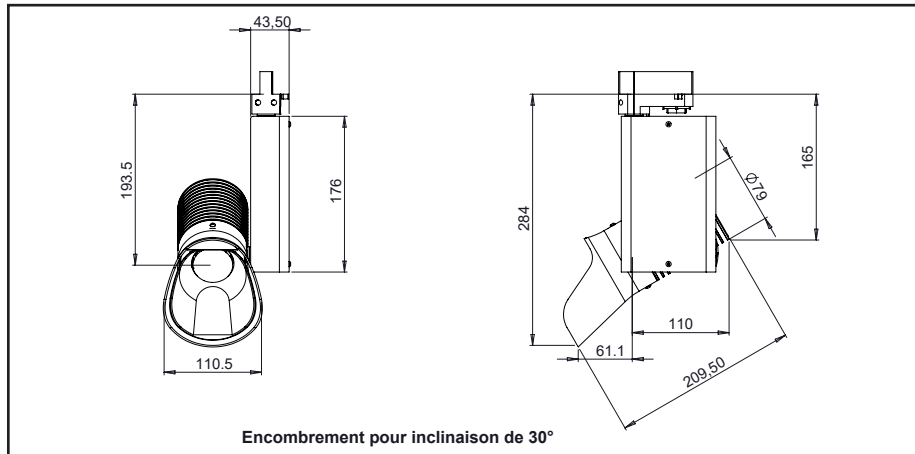

ILYAD Wash TW

Fixations

Adaptateur Rail 3 Allumages