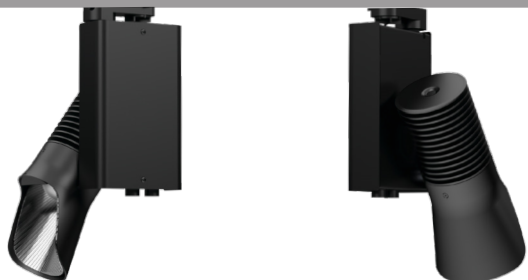

Gamme ILYAD

5
ANS
GARANTIE

ILYAD Wash TW

Spot d'intérieur pour éclairage mural.

Equipé d'une led bicolore.

Répartition asymétrique pour éclairage homogène des murs.

L'ILYAD Wash TW est équipé d'une alimentation permettant le réglage de l'intensité lumineuse et du mélange des blancs soit par deux potentiomètres, soit en Bluetooth, soit en DALI.

Inclinaison 146°.

Azimut 365°.

Fixations : adaptateur pour rail 3 allumages, crochet, et patère. Autres fixations sur demande.

Maintien des positions par friction et blocage par vis.

CONCEPTION
FABRICATION

Caractéristiques techniques

Source lumineuse	LED
Puissance Led	32 W
Angle d'ouverture	Asymétrique
Température de couleur (Step Macadam SDCM3)	Ajustable de 2 700K à 6 000K
Flux Lumineux Led	2 840 lm constant
IRC (Ra)	> 90
Maintien flux lumineux L70	50 000 heures de fonctionnement
Gradation/pilotage	Deux Potentiomètres / DALI 2 / Casambi
Refroidissement	Passif
Matériaux	Corps : alu - acier peint Réflecteur : polycarbonate
Poids	1,500 kg
Finition	Noir ou Blanc - Ral sur demande

SPX Lighting Site de production (Siège Social) Zac des Coinchettes 36 100 ISSOUDUN - France - Tél : 02 54 03 02 86

Bureaux commerciaux 10 rue des Marronniers 94 240 L'Hay Les Roses - France

Contacts au +33 01 82 33 02 80 - contact@spx-lighting.com - www.spx-lighting.com

Date de publication SEPTEMBRE 2022 -
VERSION 22C