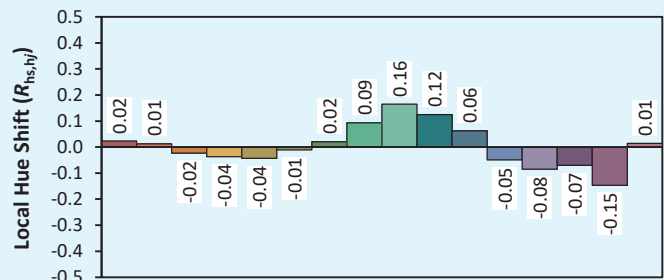

ILYAD Wash TW

Colorimétries

Source: COB TUNABLE WHITE

Date: 06/07/2022

Manufacturer: SPX LIGHTING

Model: ILYAD W TW 6000K

Notes:

Valeurs données à titre indicatif, variant autour de la valeur typique.

x 0.3220
y 0.3456
u' 0.1981
v' 0.4783

CIE 13.3-1995

(CRI)

R_a 92
R_g 73

SPX Lighting Site de production (Siège Social) Zac des Coinchettes 36 100 ISSOUDUN - France - Tél : 02 54 03 02 86

Bureaux commerciaux 10 rue des Marronniers 94 240 L'Hay Les Roses - France

Contacts au +33 01 82 33 02 80 - contact@spx-lighting.com - www.spx-lighting.com

Date de publication SEPTEMBRE 2022 - VERSION 22C