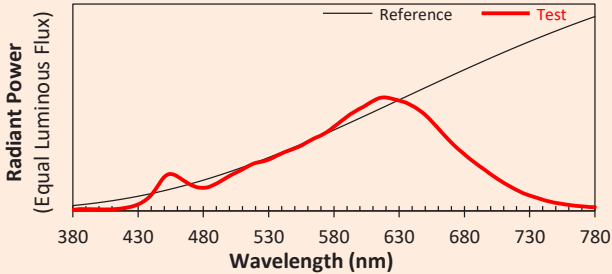

ILYAD Wash TW

Colorimétries

Source: COB TUNABLE WHITE

Date: 06/07/2022

Manufacturer: SPX LIGHTING

Model: ILYAD W TW

Notes:

Valeurs données à titre indicatif, variant autour de la valeur typique.

x 0.4586
y 0.4083
u' 0.2627
v' 0.5263

CIE 13.3-1995
(CRI)

R_a 92
R_g 55

SPX Lighting Site de production (Siège Social) Zac des Coinchettes 36 100 ISSOUDUN - France - Tél : 02 54 03 02 86

Bureaux commerciaux 10 rue des Marronniers 94 240 L'Hay Les Roses - France

Contacts au +33 01 82 33 02 80 - contact@spx-lighting.com - www.spx-lighting.com

Date de publication SEPTEMBRE 2022 -

VERSION 22C