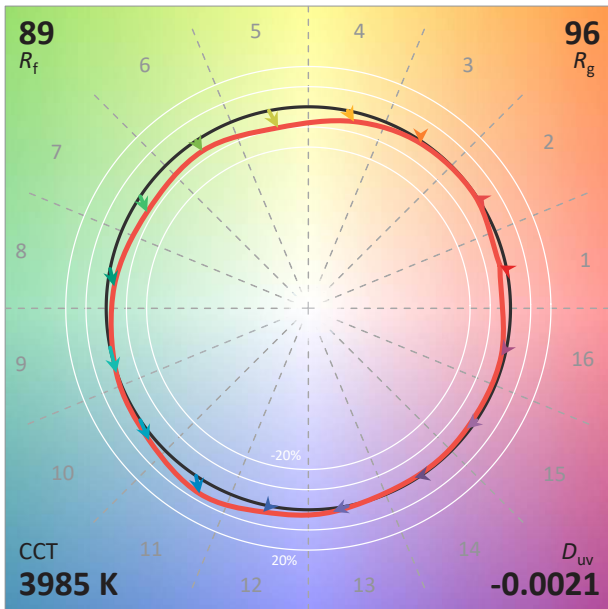

ILYAD Wash TW

Colorimétries

Source: COB TUNABLE WHITE

Manufacturer: SPX LIGHTING

Date: 06/07/2022

Model: ILYAD W TW 4000K

Notes:

Valeurs données à titre indicatif, variant autour de la valeur typique.

x 0.3796
y 0.3718
u' 0.2266
v' 0.4993

CIE 13.3-1995
(CRI)
Ra 94
Rg 84

SPX Lighting Site de production (Siège Social) Zac des Coinchettes 36 100 ISSOUDUN - France - Tél : 02 54 03 02 86
Bureaux commerciaux 10 rue des Marronniers 94 240 L'Hay Les Roses - France
Contacts au +33 01 82 33 02 80 - contact@spx-lighting.com - www.spx-lighting.com

Tous droits réservés. Toute reproduction, même partielle est interdite, sans autorisation préalable écrite de SPX Lighting. Les informations contenues dans le présent document n'engagent pas contractuellement SPX Lighting. Malgré le soin que SPX Lighting a porté à l'exactitude et à la précision des informations, la responsabilité de SPX Lighting ne peut être recherchée en cas d'information inexacte. SPX Lighting se réserve le droit de modifier les informations à tout moment et sans préavis. Aucune responsabilité n'est acceptée par SPX Lighting quant aux conséquences de l'utilisation de ce document. La présente n'implique aucun transfert de droit de propriété intellectuelle.
Date de publication SEPTEMBRE 2022 -
VERSION 22C