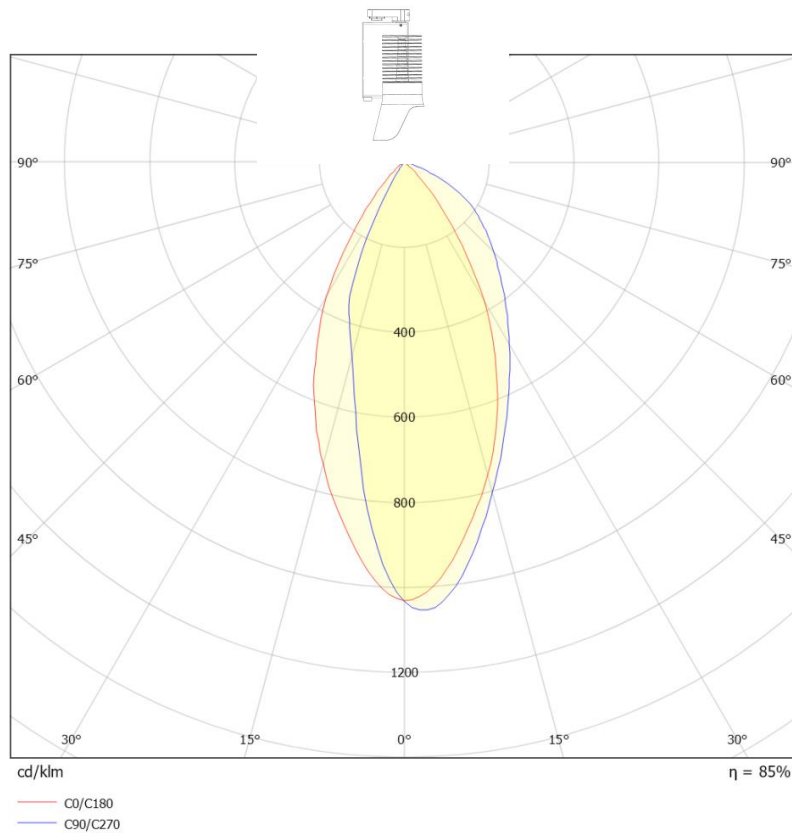

Date de publication SEPTEMBRE 2022 - VERSION 22C

ILYAD Wash TW

Photométries

30°
Vertical lux

D	lux	L	W	A
0.5	1465	0.9	1.1	0.9
1	366	1.8	2.2	1.7
2	92	3.6	4.3	3.5
3	41	5.3	6.5	5.2

ILYAD W TW 2700-6000

SPX Lighting Site de production (Siège Social) Zac des Coinchettes 36 100 ISSOUDUN - France - Tél : 02 54 03 02 86
Bureaux commerciaux 10 rue des Marronniers 94 240 L'Hay Les Roses - France
Contacts au +33 01 82 33 02 80 - contact@spx-lighting.com - www.spx-lighting.com