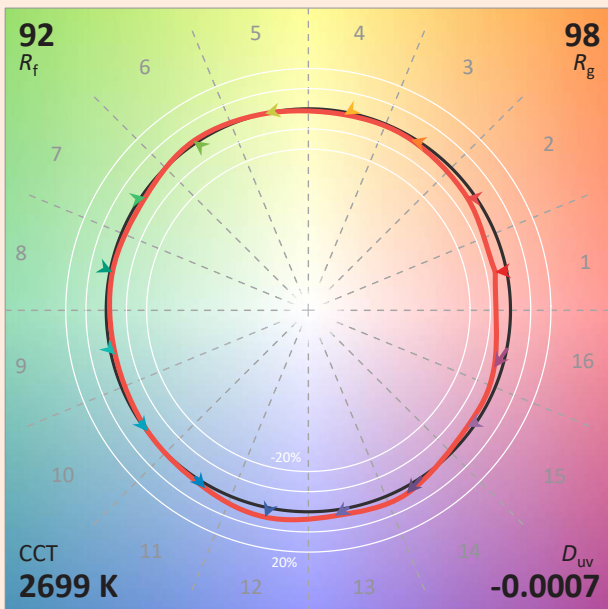

ILYAD Wash TW

Colorimétries

Source: COB TUNABLE WHITE

Date: 06/07/2022

Manufacturer: SPX LIGHTING

Model: ILYAD W TW

Notes:

Valeurs données à titre indicatif, variant autour de la valeur typique.

x 0.4586
y 0.4083
u' 0.2627
v' 0.5263

CIE 13.3-1995
(CRI)

R_a 92
R_g 55

SPX Lighting Site de production (Siège Social) Zac des Coinchettes 36 100 ISSOUDUN - France - Tél : 02 54 03 02 86

Bureaux commerciaux 10 rue des Marronniers 94 240 L'Hay Les Roses - France

Contacts au +33 01 82 33 02 80 - contact@spx-lighting.com - www.spx-lighting.com

Date de publication SEPTEMBRE 2022 -

VERSION 22C