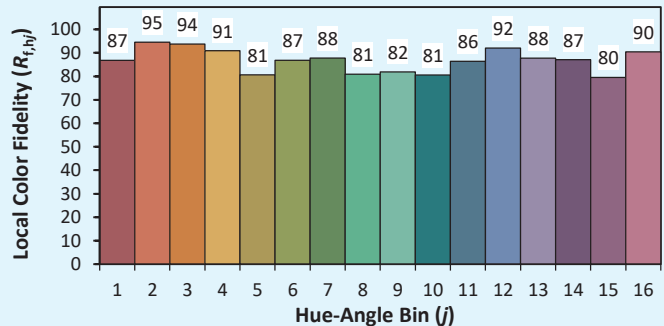

ILYAD Wash TW

Colorimétries

Source: COB TUNABLE WHITE

Date: 06/07/2022

Manufacturer: SPX LIGHTING

Model: ILYAD W TW 6000K

Notes:

Valeurs données à titre indicatif, variant autour de la valeur typique.

x 0.3220
y 0.3456
u' 0.1981
v' 0.4783

CIE 13.3-1995

(CRI)

R_a 92
R_g 73

SPX Lighting Site de production (Siège Social) Zac des Coinchettes 36 100 ISSOUDUN - France - Tél : 02 54 03 02 86

Bureaux commerciaux 10 rue des Marronniers 94 240 L'Hay Les Roses - France

Contacts au +33 01 82 33 02 80 - contact@spx-lighting.com - www.spx-lighting.com

Date de publication SEPTEMBRE 2022 - VERSION 22C