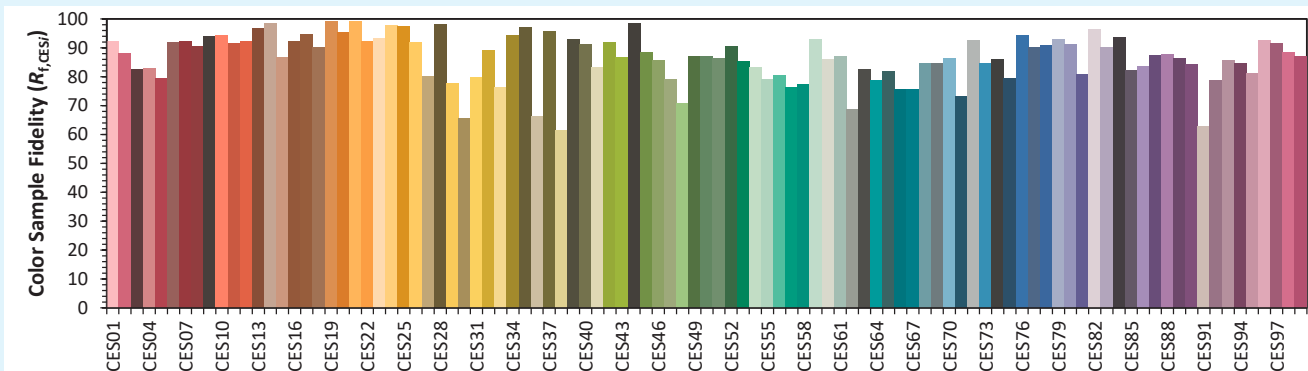

ILYAD Wash TW

Colorimétries

Source: COB TUNABLE WHITE

Date: 06/07/2022

Manufacturer: SPX LIGHTING

Model: ILYAD W TW 6000K

Notes:

Valeurs données à titre indicatif, variant autour de la valeur typique.

x 0.3220
y 0.3456
u' 0.1981
v' 0.4783

CIE 13.3-1995

(CRI)

R_a 92
R_g 73

SPX Lighting Site de production (Siège Social) Zac des Coinchettes 36 100 ISSOUDUN - France - Tél : 02 54 03 02 86

Bureaux commerciaux 10 rue des Marronniers 94 240 L'Hay Les Roses - France

Contacts au +33 01 82 33 02 80 - contact@spx-lighting.com - www.spx-lighting.com

Date de publication SEPTEMBRE 2022 - VERSION 22C