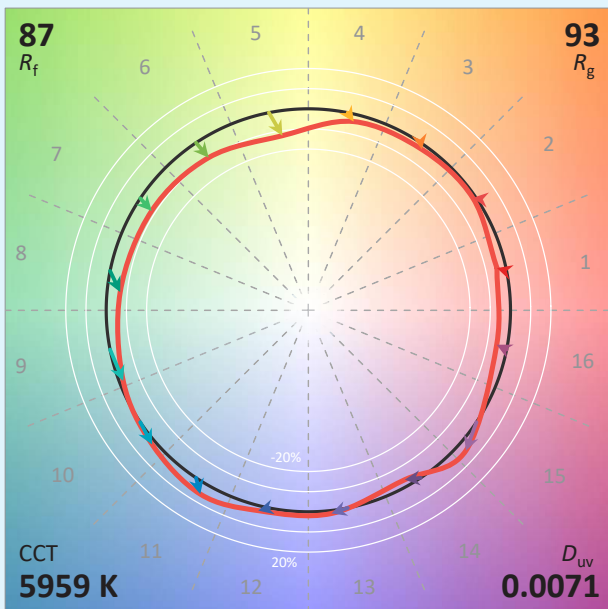

ILYAD Wash TW

Colorimétries

Source: COB TUNABLE WHITE

Date: 06/07/2022

Manufacturer: SPX LIGHTING

Model: ILYAD W TW 6000K

Notes:

Valeurs données à titre indicatif, variant autour de la valeur typique.

x 0.3220
y 0.3456
u' 0.1981
v' 0.4783

CIE 13.3-1995

(CRI)

R_a 92
R_g 73

SPX Lighting Site de production (Siège Social) Zac des Coinchettes 36 100 ISSOUDUN - France - Tél : 02 54 03 02 86

Bureaux commerciaux 10 rue des Marronniers 94 240 L'Hay Les Roses - France

Contacts au +33 01 82 33 02 80 - contact@spx-lighting.com - www.spx-lighting.com

Date de publication SEPTEMBRE 2022 - VERSION 22C