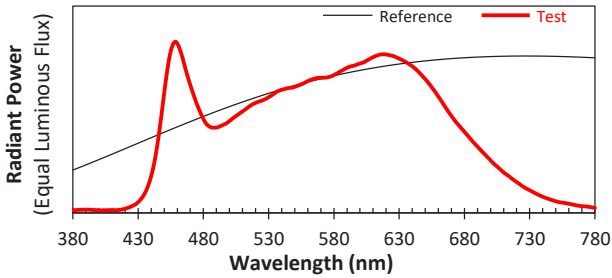

ILYAD Wash TW

Colorimétries

Source: COB TUNABLE WHITE

Manufacturer: SPX LIGHTING

Date: 06/07/2022

Model: ILYAD W TW 4000K

Notes:

Valeurs données à titre indicatif, variant autour de la valeur typique.

x 0.3796
y 0.3718
u' 0.2266
v' 0.4993

CIE 13.3-1995
(CRI)
Ra 94
Rg 84

SPX Lighting Site de production (Siège Social) Zac des Coinchettes 36 100 ISSOUDUN - France - Tél : 02 54 03 02 86
Bureaux commerciaux 10 rue des Marronniers 94 240 L'Hay Les Roses - France
Contacts au +33 01 82 33 02 80 - contact@spx-lighting.com - www.spx-lighting.com

Tous droits réservés. Toute reproduction, même partielle est interdite, sans autorisation préalable écrite de SPX Lighting. Les informations contenues dans le présent document n'engagent pas contractuellement SPX Lighting. Malgré le soin que SPX Lighting a porté à l'exactitude et à la précision des informations, la responsabilité de SPX Lighting ne peut être recherchée en cas d'information inexacte. SPX Lighting se réserve le droit de modifier les informations à tout moment et sans préavis. Aucune responsabilité n'est acceptée par SPX Lighting quant aux conséquences de l'utilisation de ce document. La présente n'implique aucun transfert de droit de propriété intellectuelle.
Date de publication SEPTEMBRE 2022 -
VERSION 22C