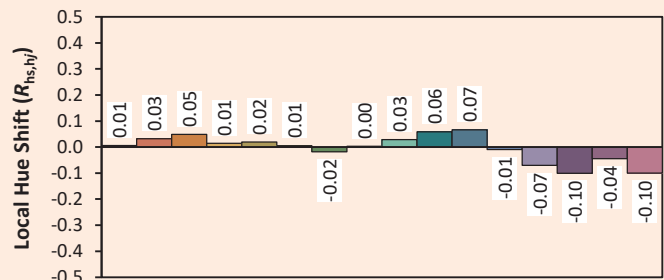

ILYAD Wash TW

Colorimétries

Source: COB TUNABLE WHITE

Date: 06/07/2022

Manufacturer: SPX LIGHTING

Model: ILYAD W TW

Notes:

Valeurs données à titre indicatif, variant autour de la valeur typique.

x 0.4586
y 0.4083
u' 0.2627
v' 0.5263

CIE 13.3-1995
(CRI)

R_a 92
R_g 55

SPX Lighting Site de production (Siège Social) Zac des Coinchettes 36 100 ISSOUDUN - France - Tél : 02 54 03 02 86

Bureaux commerciaux 10 rue des Marronniers 94 240 L'Hay Les Roses - France

Contacts au +33 01 82 33 02 80 - contact@spx-lighting.com - www.spx-lighting.com

Date de publication SEPTEMBRE 2022 -

VERSION 22C