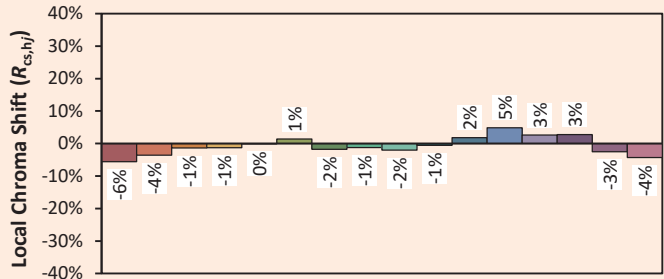

ILYAD Wash TW

Colorimétries

Source: COB TUNABLE WHITE

Date: 06/07/2022

Manufacturer: SPX LIGHTING

Model: ILYAD W TW

Notes:

Valeurs données à titre indicatif, variant autour de la valeur typique.

x 0.4586
y 0.4083
u' 0.2627
v' 0.5263

CIE 13.3-1995
(CRI)

R_a 92
R_g 55

SPX Lighting Site de production (Siège Social) Zac des Coinchettes 36 100 ISSOUDUN - France - Tél : 02 54 03 02 86

Bureaux commerciaux 10 rue des Marronniers 94 240 L'Hay Les Roses - France

Contacts au +33 01 82 33 02 80 - contact@spx-lighting.com - www.spx-lighting.com

Date de publication SEPTEMBRE 2022 -

VERSION 22C