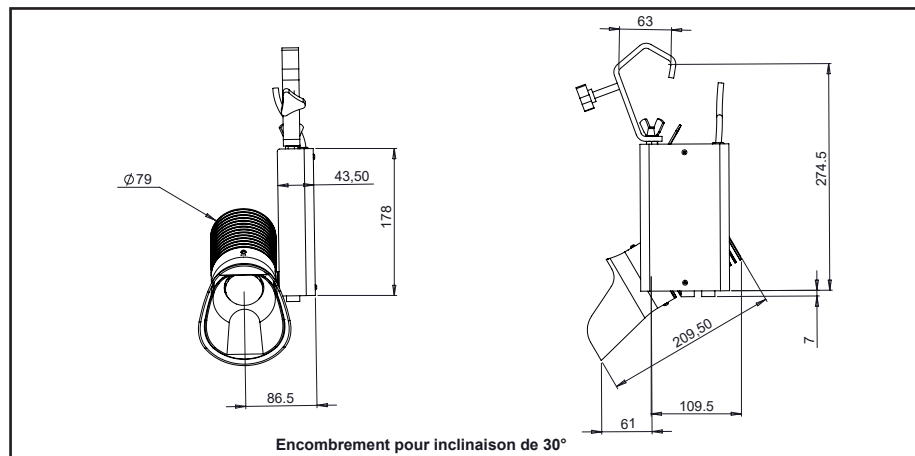

Date de publication SEPTEMBRE 2022 -
VERSION 22C

ILYAD Wash TW

Fixations

Adaptateur Rail 3 Allumages

Crochet

Patère

ILYAD Wash TW

Colorimétries