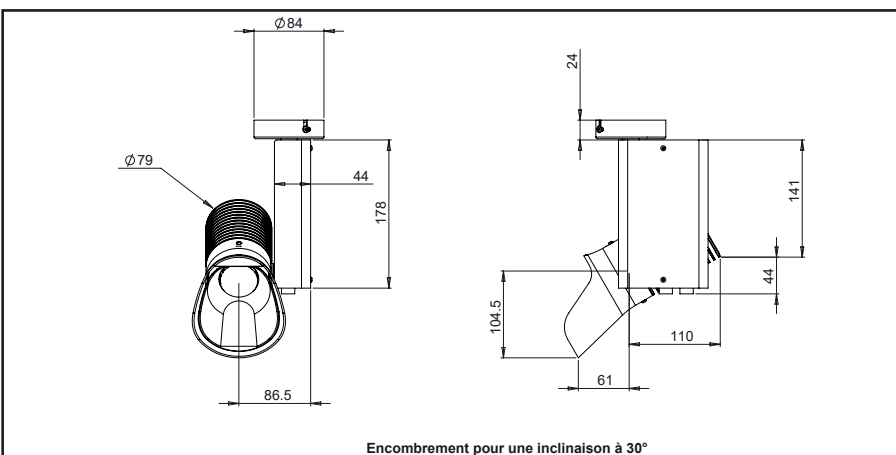

Date de publication SEPTEMBRE 2022 -
VERSION 22C

ILYAD Wash TW

Fixations

Adaptateur Rail 3 Allumages

Crochet

Patère

ILYAD Wash TW

Colorimétries