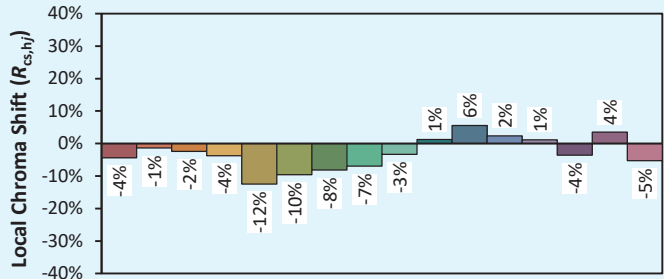

ILYAD Wash TW

Colorimétries

Source: COB TUNABLE WHITE

Date: 06/07/2022

Manufacturer: SPX LIGHTING

Model: ILYAD W TW 6000K

Notes:

Valeurs données à titre indicatif, variant autour de la valeur typique.

x 0.3220
y 0.3456
u' 0.1981
v' 0.4783

CIE 13.3-1995

(CRI)

R_a 92
R_g 73

SPX Lighting Site de production (Siège Social) Zac des Coinchettes 36 100 ISSOUDUN - France - Tél : 02 54 03 02 86

Bureaux commerciaux 10 rue des Marronniers 94 240 L'Hay Les Roses - France

Contacts au +33 01 82 33 02 80 - contact@spx-lighting.com - www.spx-lighting.com

Date de publication SEPTEMBRE 2022 - VERSION 22C