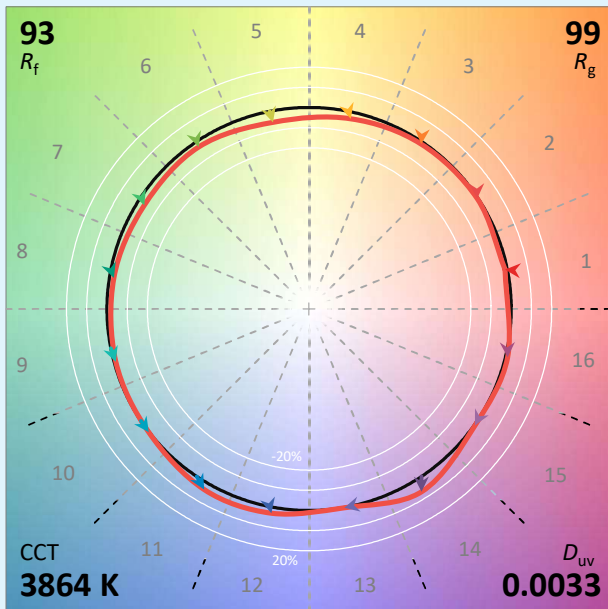

Source: COB 4000K

Date: 22/07/2022

Manufacturer: SPX LIGHTING

Model: LEXYS 4000K

Notes:

Diese Werte sind Richtwerte und können um den typischen Wert herum variieren.

x 0.3893
y 0.3893
u' 0.2259
v' 0.5083

CIE 13.3-1995
(CRI)

R_a 97
R_g 94

SPX Lighting - Produktionsstandort (Hauptsitz) : Zac des Coinchettes 36 100 ISSOUDUN - Frankreich - Tel : 02.54.03.02.86

Büros : 10 rue des Marronniers 94 240 l'Hay Les Roses - Frankreich - Kontakt : +33 01 82 33 02 80 - contact@spx-lighting.com

www.spx-lighting.com

Veröffentlichungsdatum : FEBRUAR 2023.
FEBRUAR 23A