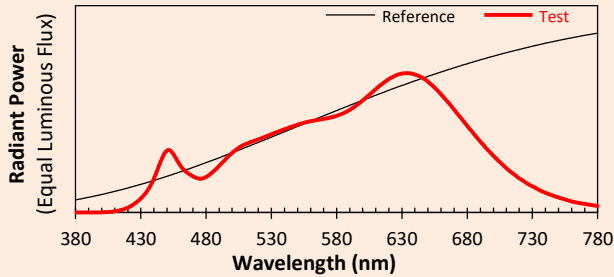

Blendschutzklappen

Source: COB 3000K

Manufacturer: SPX LIGHTING

Date: 22/07/2022

Model: LEXYS 3000K

Notes:

Diese Werte sind Richtwerte und können um den typischen Wert herum variieren.

x 0.4296
y 0.4022
u' 0.2466
v' 0.5196

CIE 13.3-1995
(CRI)

R_a 98
R_g 96

SPX Lighting - Produktionsstandort (Hauptsitz) : Zac des Coinchettes 36 100 ISSOUDUN - Frankreich - Tel : 02.54.03.02.86
Büros : 10 rue des Marronniers 94 240 l'Hay Les Roses - Frankreich - Kontakt : +33 01 82 33 02 80 - contact@spx-lighting.com

www.spx-lighting.com

Veröffentlichungsdatum : FEBRUAR 2023.
FEBRUAR 23A