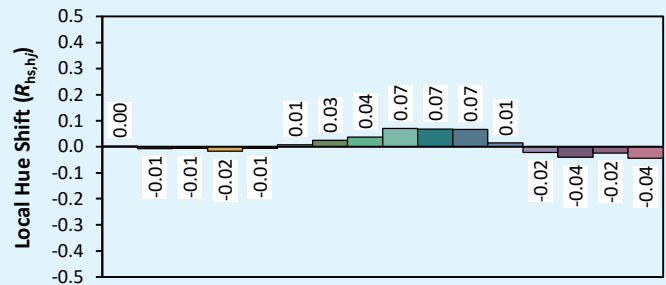

Source: COB 4000K

Date: 22/07/2022

Manufacturer: SPX LIGHTING

Model: LEXYS 4000K

Notes:

Diese Werte sind Richtwerte und können um den typischen Wert herum variieren.

x 0.3893
y 0.3893
u' 0.2259
v' 0.5083

CIE 13.3-1995
(CRI)

R_a 97
R_g 94

SPX Lighting - Produktionsstandort (Hauptsitz) : Zac des Coinchettes 36 100 ISSOUDUN - Frankreich - Tel : 02.54.03.02.86

Büros : 10 rue des Marronniers 94 240 l'Hay Les Roses - Frankreich - Kontakt : +33 01 82 33 02 80 - contact@spx-lighting.com

www.spx-lighting.com

Veröffentlichungsdatum : FEBRUAR 2023.
FEBRUAR 23A