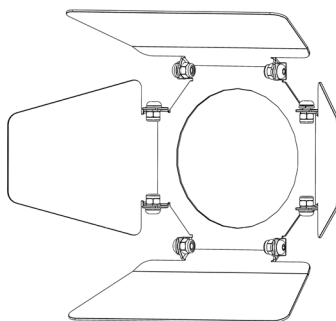

Veröffentlichungsdatum : FEBRUAR 2023.
FEBRUAR 23A

3-Phasen Stromschienenadapter

Deckenanschlussdose

Zubehör

Blendschutzklappen

Filterhalter

Source: COB 3000K

Manufacturer: SPX LIGHTING