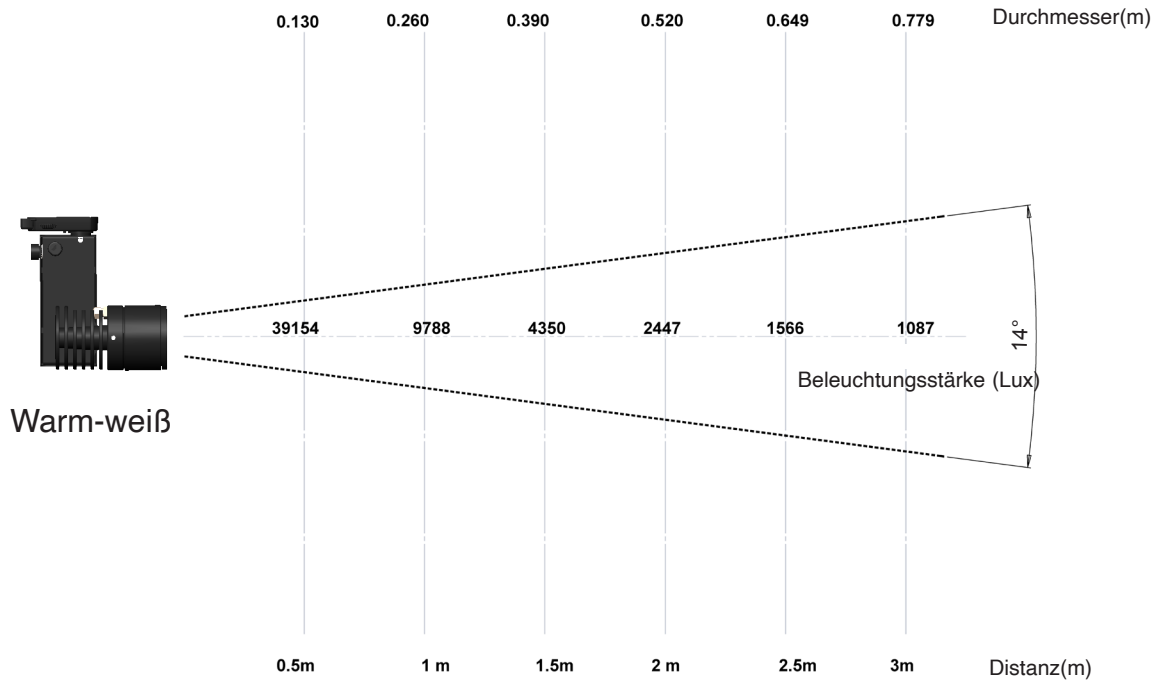

LEXYS 3000K 14°