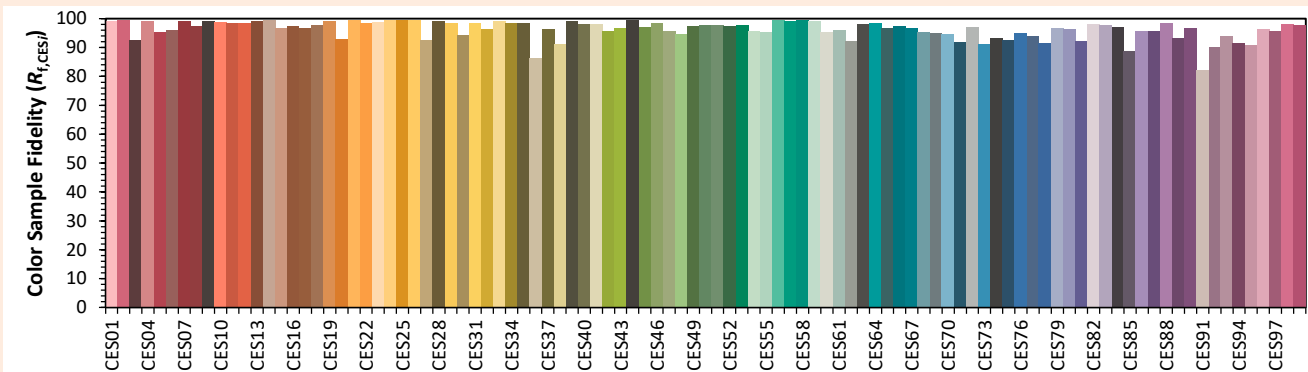

Source: COB 3000K

Manufacturer: SPX LIGHTING

Date: 22/07/2022

Model: LEXYS 3000K

Notes:

Diese Werte sind Richtwerte und können um den typischen Wert herum variieren.

x 0.4296
y 0.4022
u' 0.2466
v' 0.5196

CIE 13.3-1995
(CRI)

R_a 98
R_g 96

SPX Lighting - Produktionsstandort (Hauptsitz) : Zac des Coinchettes 36 100 ISSOUDUN - Frankreich - Tel : 02.54.03.02.86
Büros : 10 rue des Marronniers 94 240 l'Hay Les Roses - Frankreich - Kontakt : +33 01 82 33 02 80 - contact@spx-lighting.com

www.spx-lighting.com

Veröffentlichungsdatum : FEBRUAR 2023.
FEBRUAR 23A