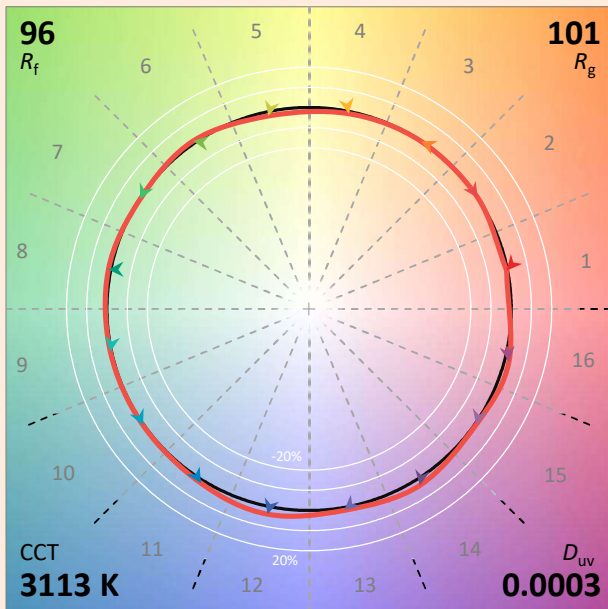

Source: COB 3000K

Manufacturer: SPX LIGHTING

Date: 22/07/2022

Model: LEXYS 3000K

Notes:

Diese Werte sind Richtwerte und können um den typischen Wert herum variieren.

x 0.4296
y 0.4022
u' 0.2466
v' 0.5196

CIE 13.3-1995
(CRI)

R_a 98
R_g 96

SPX Lighting - Produktionsstandort (Hauptsitz) : Zac des Coinchettes 36 100 ISSOUDUN - Frankreich - Tel : 02.54.03.02.86
Büros : 10 rue des Marronniers 94 240 l'Hay Les Roses - Frankreich - Kontakt : +33 01 82 33 02 80 - contact@spx-lighting.com

www.spx-lighting.com

Veröffentlichungsdatum : FEBRUAR 2023.
FEBRUAR 23A