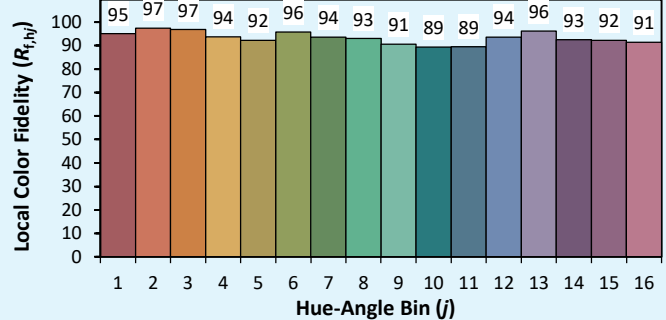

Source: COB 4000K

Date: 22/07/2022

Manufacturer: SPX LIGHTING

Model: LEXYS 4000K

Notes:

Diese Werte sind Richtwerte und können um den typischen Wert herum variieren.

x 0.3893
y 0.3893
u' 0.2259
v' 0.5083

CIE 13.3-1995
(CRI)

R_a 97
R_g 94

SPX Lighting - Produktionsstandort (Hauptsitz) : Zac des Coinchettes 36 100 ISSOUDUN - Frankreich - Tel : 02.54.03.02.86

Büros : 10 rue des Marronniers 94 240 l'Hay Les Roses - Frankreich - Kontakt : +33 01 82 33 02 80 - contact@spx-lighting.com

www.spx-lighting.com

Veröffentlichungsdatum : FEBRUAR 2023.
FEBRUAR 23A