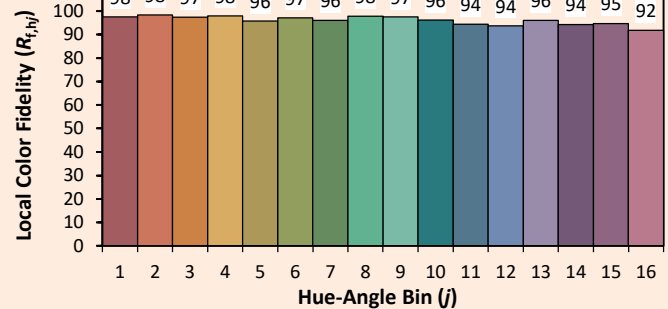

Source: COB 3000K

Manufacturer: SPX LIGHTING

Date: 22/07/2022

Model: LEXYS 3000K

Notes:

Diese Werte sind Richtwerte und können um den typischen Wert herum variieren.

x 0.4296
y 0.4022
u' 0.2466
v' 0.5196

CIE 13.3-1995
(CRI)

R_a 98
R_g 96

SPX Lighting - Produktionsstandort (Hauptsitz) : Zac des Coinchettes 36 100 ISSOUDUN - Frankreich - Tel : 02.54.03.02.86
Büros : 10 rue des Marronniers 94 240 l'Hay Les Roses - Frankreich - Kontakt : +33 01 82 33 02 80 - contact@spx-lighting.com

www.spx-lighting.com

Veröffentlichungsdatum : FEBRUAR 2023.
FEBRUAR 23A