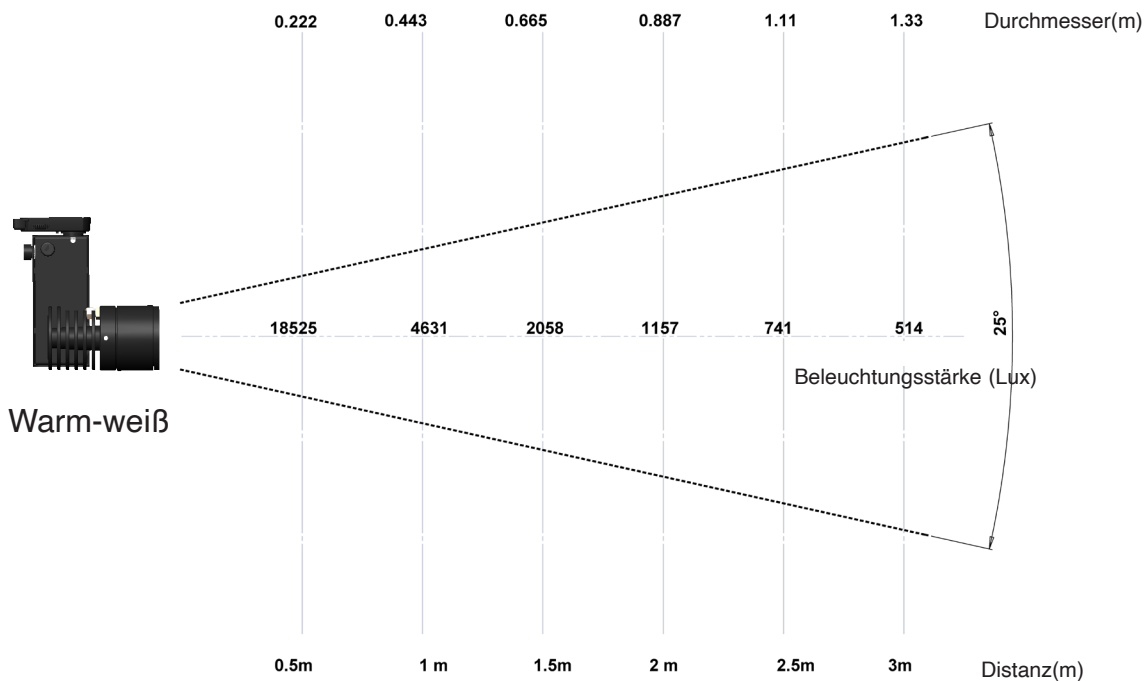

LEXYS 3000K 25°