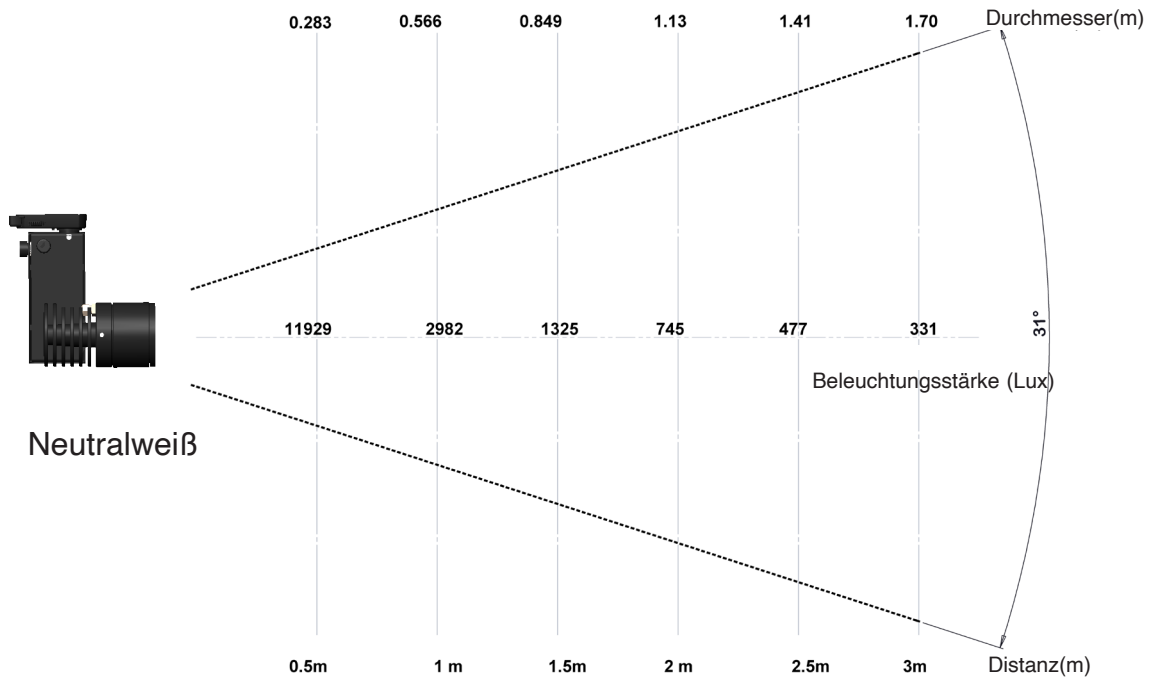

LEXYS 4000K 31°

SPX Lighting - Produktionsstandort (Hauptsitz) : Zac des Coinchettes 36 100 ISSOUDUN - Frankreich - Tel : 02.54.03.02.86

Büros : 10 rue des Marronniers 94 240 l'Hay Les Roses - Frankreich - Kontakt : +33 01 82 33 02 80 - contact@spx-lighting.com

www.spx-lighting.com

Veröffentlichungsdatum : FEBRUAR 2023.

FEBRUAR 23A