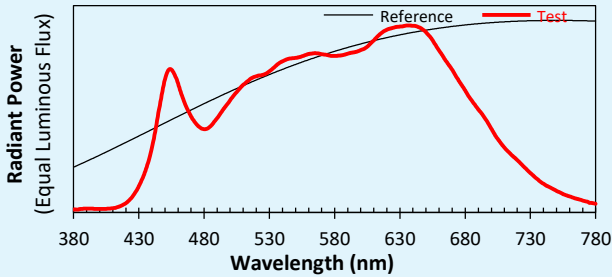

Source: COB 4000K

Date: 22/07/2022

Manufacturer: SPX LIGHTING

Model: LEXYS 4000K

Notes:

Diese Werte sind Richtwerte und können um den typischen Wert herum variieren.

x 0.3893
y 0.3893
u' 0.2259
v' 0.5083

CIE 13.3-1995
(CRI)

R_a 97
R_g 94

SPX Lighting - Produktionsstandort (Hauptsitz) : Zac des Coinchettes 36 100 ISSOUDUN - Frankreich - Tel : 02.54.03.02.86

Büros : 10 rue des Marronniers 94 240 l'Hay Les Roses - Frankreich - Kontakt : +33 01 82 33 02 80 - contact@spx-lighting.com

www.spx-lighting.com

Veröffentlichungsdatum : FEBRUAR 2023.
FEBRUAR 23A