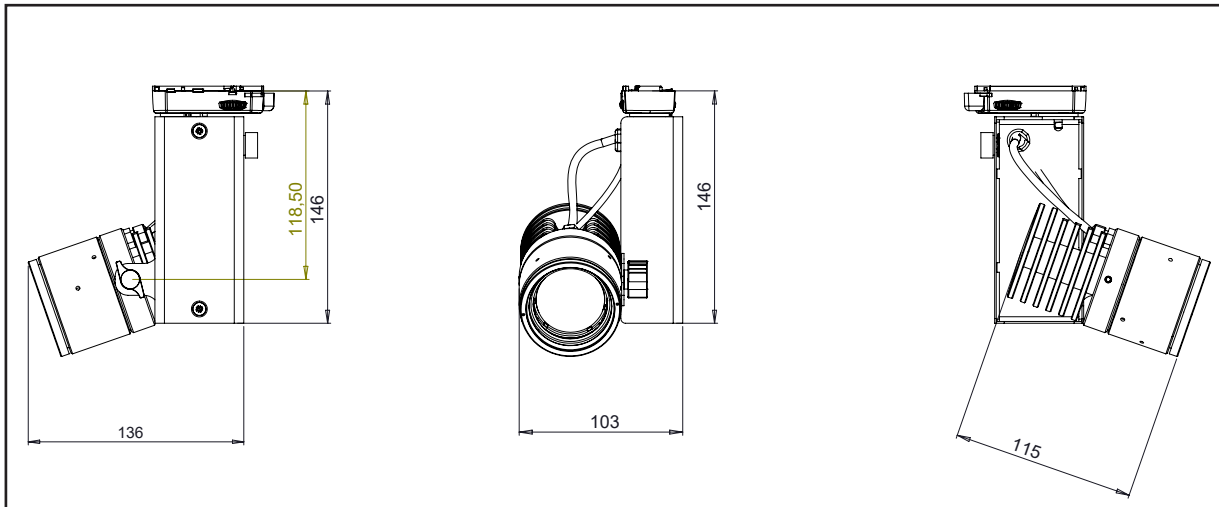

3-Phasen Stromschienenadapter