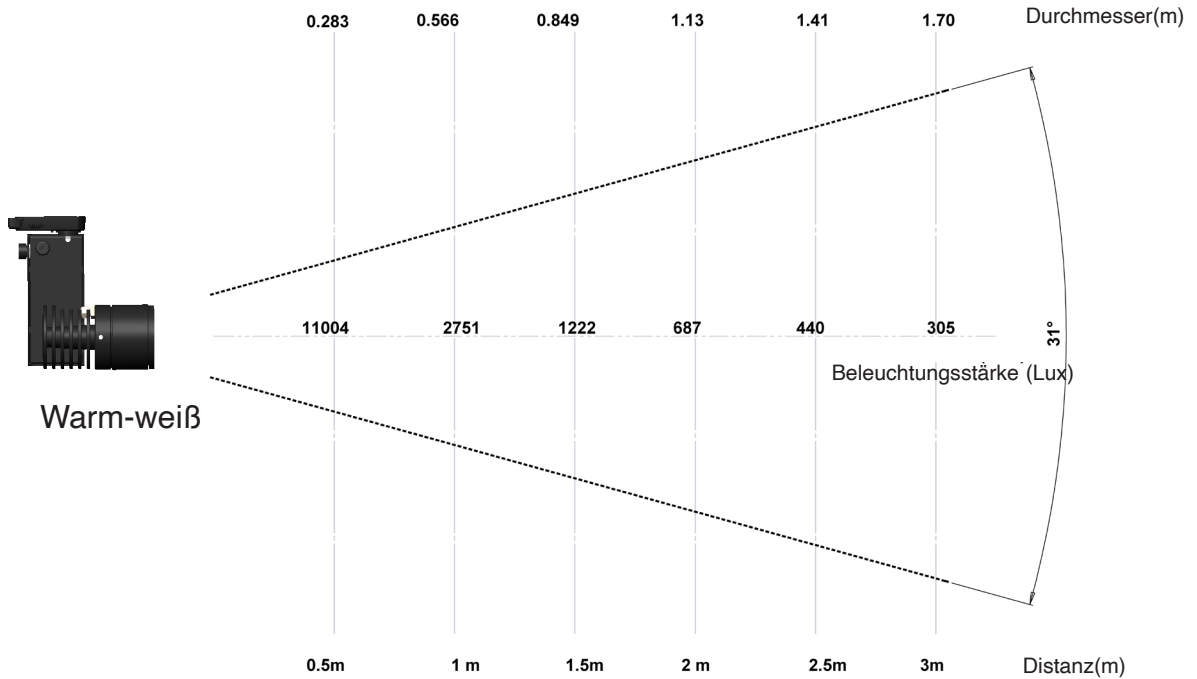

LEXYS 3000K 31°