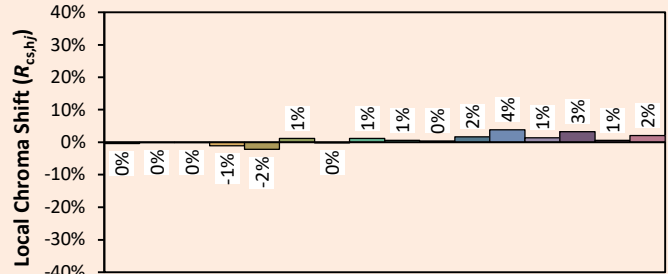

Filterhalter

Source: COB 3000K

Manufacturer: SPX LIGHTING

Date: 22/07/2022

Model: LEXYS 3000K

Notes:

Diese Werte sind Richtwerte und können um den typischen Wert herum variieren.

x 0.4296
y 0.4022
u' 0.2466
v' 0.5196

CIE 13.3-1995
(CRI)

R_a 98
R_g 96

SPX Lighting - Produktionsstandort (Hauptsitz) : Zac des Coinchettes 36 100 ISSOUDUN - Frankreich - Tel : 02.54.03.02.86
Büros : 10 rue des Marronniers 94 240 l'Hay Les Roses - Frankreich - Kontakt : +33 01 82 33 02 80 - contact@spx-lighting.com

www.spx-lighting.com

Veröffentlichungsdatum : FEBRUAR 2023.
FEBRUAR 23A