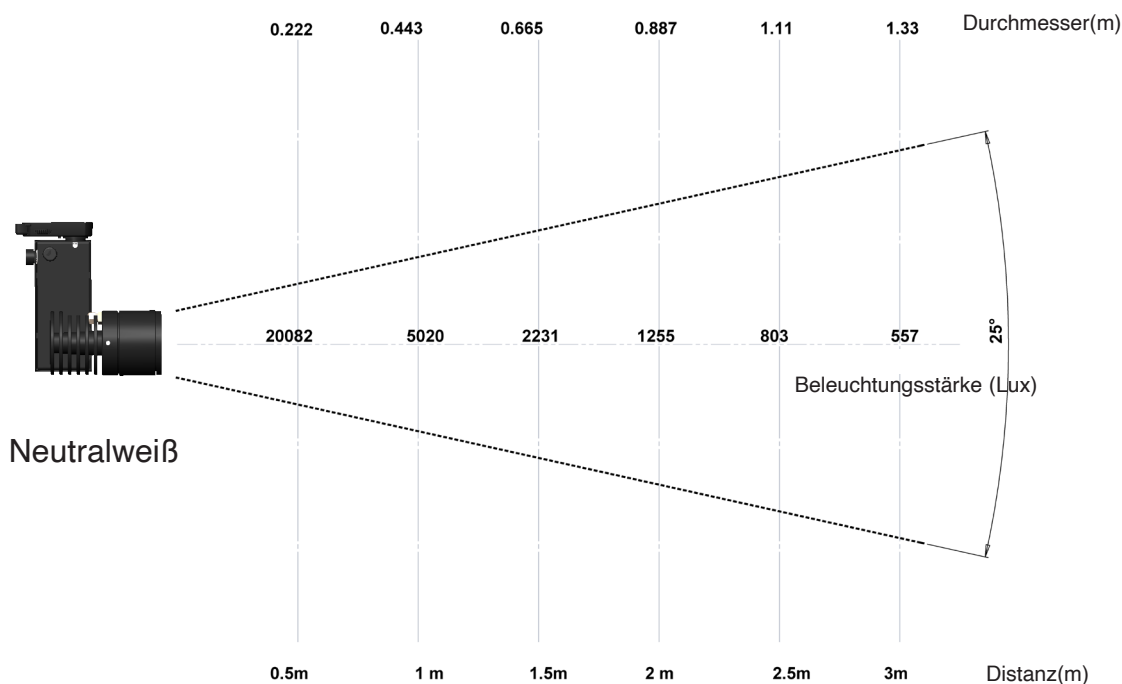

LEXYS 4000K 25°

SPX Lighting - Produktionsstandort (Hauptsitz) : Zac des Coinchettes 36 100 ISSOUDUN - Frankreich - Tel : 02.54.03.02.86
Büros : 10 rue des Marronniers 94 240 l'Hay Les Roses - Frankreich - Kontakt : +33 01 82 33 02 80 - contact@spx-lighting.com

www.spx-lighting.com

Veröffentlichungsdatum : FEBRUAR 2023.

FEBRUAR 23A