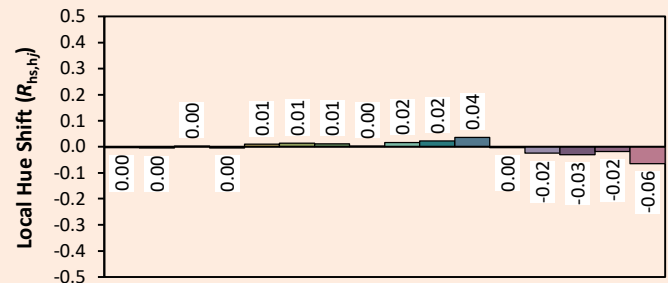

Source: COB 3000K

Manufacturer: SPX LIGHTING

Date: 22/07/2022

Model: LEXYS 3000K

Notes:

Diese Werte sind Richtwerte und können um den typischen Wert herum variieren.

x 0.4296
y 0.4022
u' 0.2466
v' 0.5196

CIE 13.3-1995
(CRI)

R_a 98
R_g 96

SPX Lighting - Produktionsstandort (Hauptsitz) : Zac des Coinchettes 36 100 ISSOUDUN - Frankreich - Tel : 02.54.03.02.86
Büros : 10 rue des Marronniers 94 240 l'Hay Les Roses - Frankreich - Kontakt : +33 01 82 33 02 80 - contact@spx-lighting.com

www.spx-lighting.com

Veröffentlichungsdatum : FEBRUAR 2023.
FEBRUAR 23A