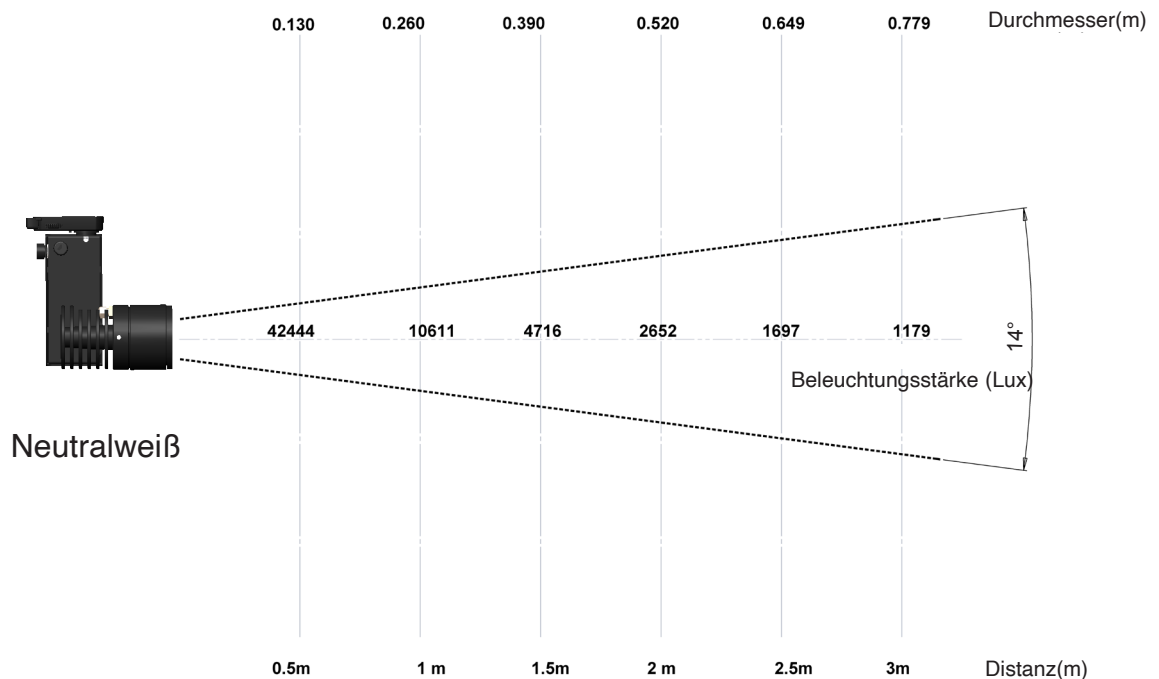

LEXYS 4000K 14°

SPX Lighting - Produktionsstandort (Hauptsitz) : Zac des Coinchettes 36 100 ISSOUDUN - Frankreich - Tel : 02.54.03.02.86

Büros : 10 rue des Marronniers 94 240 l'Hay Les Roses - Frankreich - Kontakt : +33 01 82 33 02 80 - contact@spx-lighting.com

www.spx-lighting.com

Veröffentlichungsdatum : FEBRUAR 2023.

FEBRUAR 23A