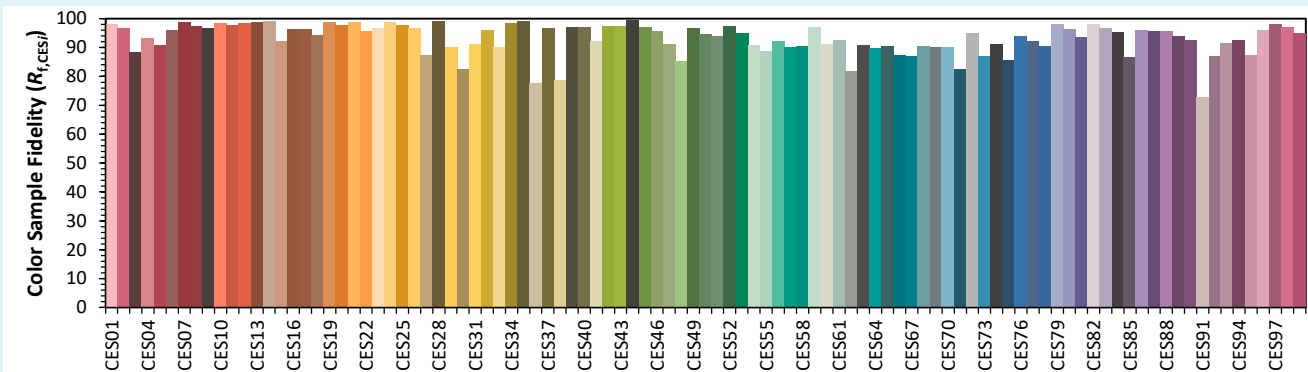

Source: COB 4000K

Date: 22/07/2022

Manufacturer: SPX LIGHTING

Model: LEXYS 4000K

Notes:

Diese Werte sind Richtwerte und können um den typischen Wert herum variieren.

x 0.3893
y 0.3893
u' 0.2259
v' 0.5083

CIE 13.3-1995
(CRI)

R_a 97
R_g 94

SPX Lighting - Produktionsstandort (Hauptsitz) : Zac des Coinchettes 36 100 ISSOUDUN - Frankreich - Tel : 02.54.03.02.86

Büros : 10 rue des Marronniers 94 240 l'Hay Les Roses - Frankreich - Kontakt : +33 01 82 33 02 80 - contact@spx-lighting.com

www.spx-lighting.com

Veröffentlichungsdatum : FEBRUAR 2023.
FEBRUAR 23A