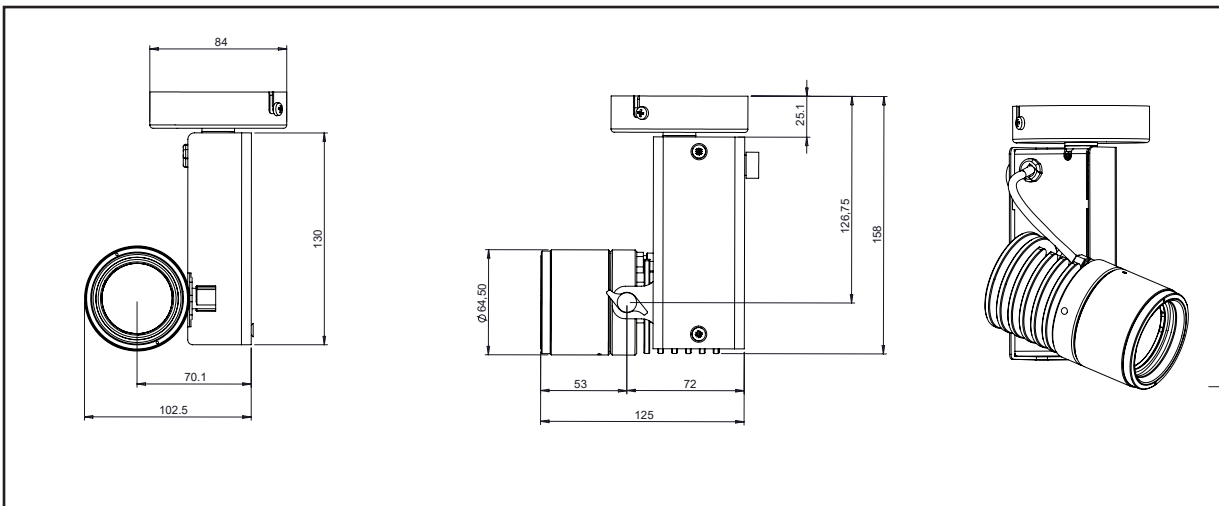

Deckenanschlussdose

Zubehör