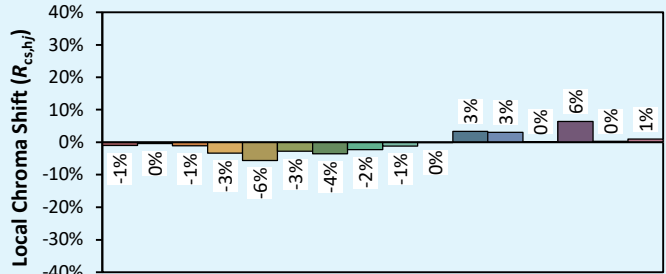

Source: COB 4000K

Date: 22/07/2022

Manufacturer: SPX LIGHTING

Model: LEXYS 4000K

Notes:

Diese Werte sind Richtwerte und können um den typischen Wert herum variieren.

x 0.3893
y 0.3893
u' 0.2259
v' 0.5083

CIE 13.3-1995
(CRI)

R_a 97
R_g 94

SPX Lighting - Produktionsstandort (Hauptsitz) : Zac des Coinchettes 36 100 ISSOUDUN - Frankreich - Tel : 02.54.03.02.86

Büros : 10 rue des Marronniers 94 240 l'Hay Les Roses - Frankreich - Kontakt : +33 01 82 33 02 80 - contact@spx-lighting.com

www.spx-lighting.com

Veröffentlichungsdatum : FEBRUAR 2023.
FEBRUAR 23A