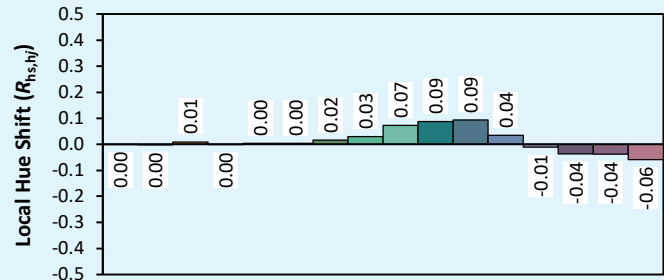

ILYAD Wash LP 25

Kolorimétrie

Source: COB 4000K

Manufacturer: SPX LIGHTING

Date: 22/07/2022

Model: ILYAD 4000K

Notes:

Diese Werte sind Richtwerte und können um den typischen Wert herum variieren

x 0.3925
y 0.3962
u' 0.2253
v' 0.5116

CIE 13.3-1995
(CRI)

R_a 94
R_g 83

SPX Lighting - Produktionsstandort (Hauptsitz) : Zac des Coinchettes 36 100 ISSOUDUN - Frankreich - Tel : 02.54.03.02.86
Büros : 10 rue des Marronniers 94 240 l'Hay Les Roses - Frankreich - Kontakt : +33 01 82 33 02 80 - contact@spx-lighting.com

www.spx-lighting.com

Veröffentlichungsdatum : JUNI 2023.

AUSFÜHRUNG 23B