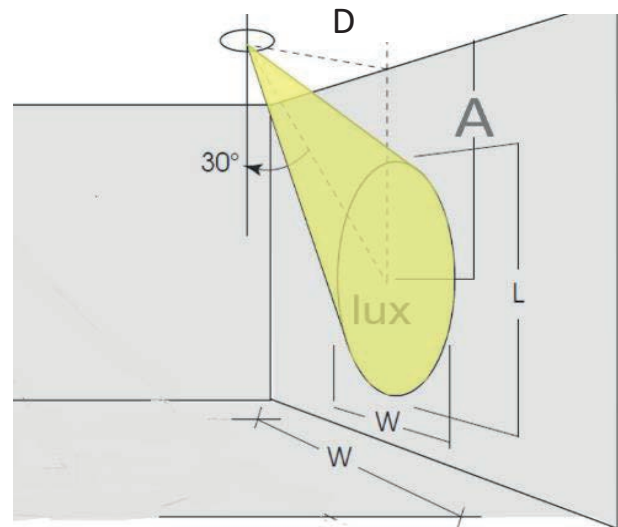

ILYAD Wash LP 25

Photometrie

D	lux	L	W	A
0.5	950	0.9	1.1	0.9
1	238	1.8	2.2	1.7
2	59	3.6	4.3	3.5
3	26	5.3	6.5	5.2

ILYAD W LP18 3000K

SPX Lighting - Produktionsstandort (Hauptsitz) : Zac des Coinchettes 36 100 ISSOUDUN - Frankreich - Tel : 02.54.03.02.86
Büros : 10 rue des Marronniers 94 240 l'Hay Les Roses - Frankreich - Kontakt : +33 01 82 33 02 80 - contact@spx-lighting.com

www.spx-lighting.com

Veröffentlichungsdatum : JUNI 2023.

AUSFÜHRUNG 23B