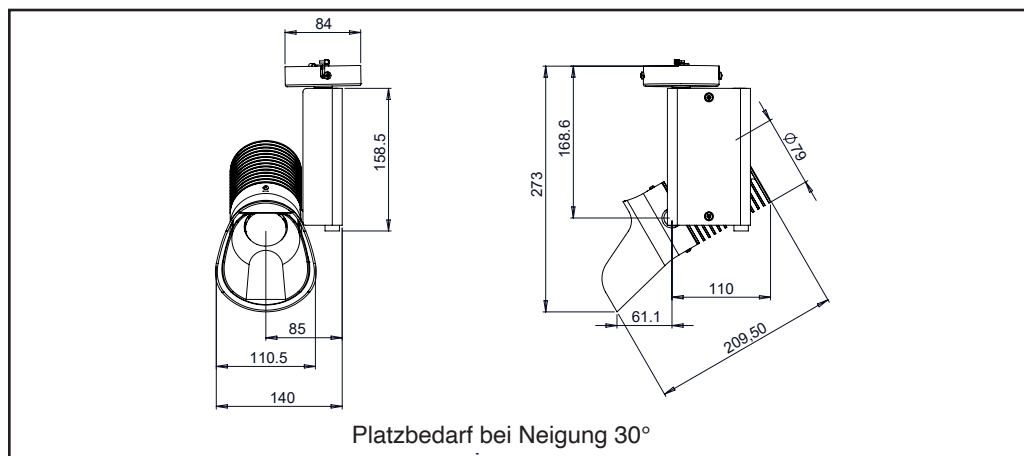

Deckenanschlussdose