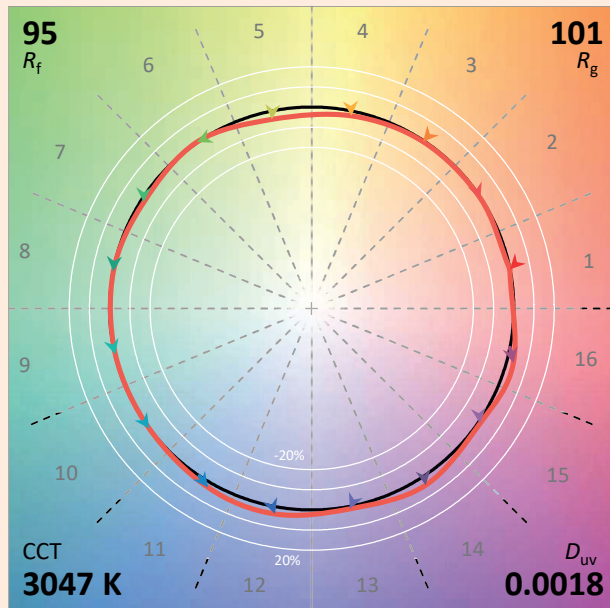

ILYAD Wash LP 25

Kolorimetrie

Source: COB 3000K

Manufacturer: SPX LIGHTING

Date: 22/07/2022

Model: ILYAD 3000K

Notes:

Diese Werte sind Richtwerte und können um den typischen Wert herum variieren

x 0.4362
y 0.4085
u' 0.2482
v' 0.5230

CIE 13.3-1995
(CRI)

R_a 98
R₉ 100

SPX Lighting - Produktionsstandort (Hauptsitz) : Zac des Coinchettes 36 100 ISSOUDUN - Frankreich - Tel : 02.54.03.02.86
Büros : 10 rue des Marronniers 94 240 l'Hay Les Roses - Frankreich - Kontakt : +33 01 82 33 02 80 - contact@spx-lighting.com
www.spx-lighting.com

Veröffentlichungsdatum : JUNI 2023.
AUSFÜHRUNG 23B