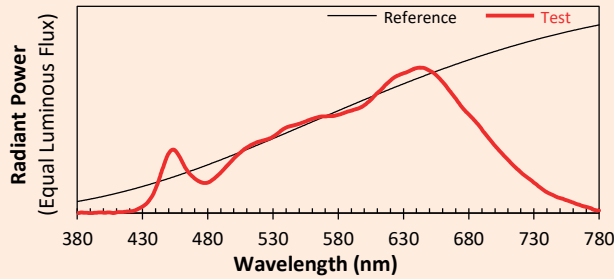

ILYAD Wash LP 25

Kolorimetrie

Source: COB 3000K

Manufacturer: SPX LIGHTING

Date: 22/07/2022

Model: ILYAD 3000K

Notes:

Diese Werte sind Richtwerte und können um den typischen Wert herum variieren

x 0.4362
y 0.4085
u' 0.2482
v' 0.5230

CIE 13.3-1995
(CRI)

R_a 98
R₉ 100

SPX Lighting - Produktionsstandort (Hauptsitz) : Zac des Coinchettes 36 100 ISSOUDUN - Frankreich - Tel : 02.54.03.02.86
Büros : 10 rue des Marronniers 94 240 l'Hay Les Roses - Frankreich - Kontakt : +33 01 82 33 02 80 - contact@spx-lighting.com
www.spx-lighting.com

Veröffentlichungsdatum : JUNI 2023.
AUSFÜHRUNG 23B