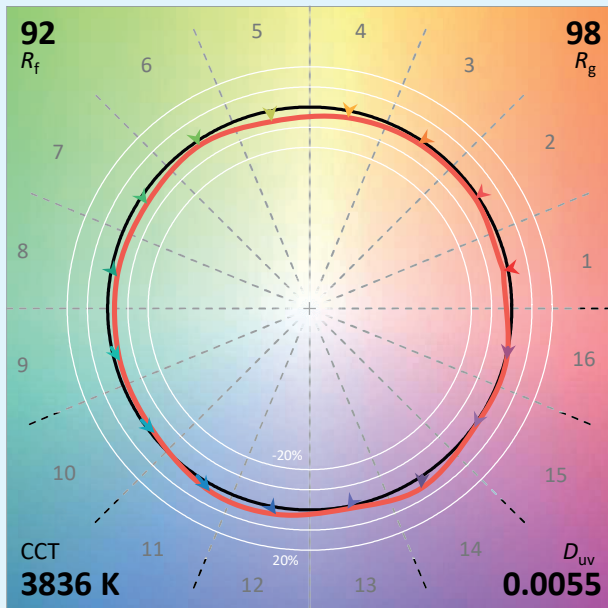

ILYAD Wash LP 25

Kolorimétrie

Source: COB 4000K

Manufacturer: SPX LIGHTING

Date: 22/07/2022

Model: ILYAD 4000K

Notes:

Diese Werte sind Richtwerte und können um den typischen Wert herum variieren

x 0.3925
y 0.3962
u' 0.2253
v' 0.5116

CIE 13.3-1995
(CRI)

R_a 94
R_g 83

SPX Lighting - Produktionsstandort (Hauptsitz) : Zac des Coinchettes 36 100 ISSOUDUN - Frankreich - Tel : 02.54.03.02.86
Büros : 10 rue des Marronniers 94 240 l'Hay Les Roses - Frankreich - Kontakt : +33 01 82 33 02 80 - contact@spx-lighting.com

www.spx-lighting.com

Veröffentlichungsdatum : JUNI 2023.

AUSFÜHRUNG 23B