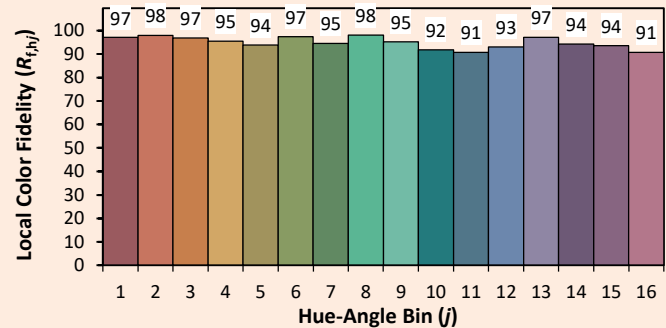

ILYAD Wash LP 25

Kolorimetrie

Source: COB 3000K

Manufacturer: SPX LIGHTING

Date: 22/07/2022

Model: ILYAD 3000K

Notes:

Diese Werte sind Richtwerte und können um den typischen Wert herum variieren

x 0.4362
y 0.4085
u' 0.2482
v' 0.5230

CIE 13.3-1995
(CRI)

R_a 98
R₉ 100

SPX Lighting - Produktionsstandort (Hauptsitz) : Zac des Coinchettes 36 100 ISSOUDUN - Frankreich - Tel : 02.54.03.02.86
Büros : 10 rue des Marronniers 94 240 l'Hay Les Roses - Frankreich - Kontakt : +33 01 82 33 02 80 - contact@spx-lighting.com
www.spx-lighting.com

Veröffentlichungsdatum : JUNI 2023.
AUSFÜHRUNG 23B