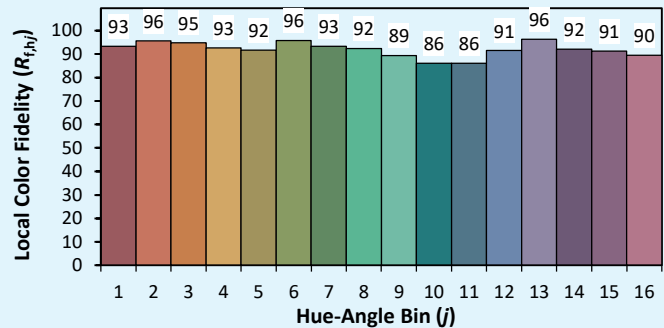

ILYAD Wash LP 25

Kolorimétrie

Source: COB 4000K

Manufacturer: SPX LIGHTING

Date: 22/07/2022

Model: ILYAD 4000K

Notes:

Diese Werte sind Richtwerte und können um den typischen Wert herum variieren

x 0.3925
y 0.3962
u' 0.2253
v' 0.5116

CIE 13.3-1995
(CRI)

R_a 94
R_g 83

SPX Lighting - Produktionsstandort (Hauptsitz) : Zac des Coinchettes 36 100 ISSOUDUN - Frankreich - Tel : 02.54.03.02.86
Büros : 10 rue des Marronniers 94 240 l'Hay Les Roses - Frankreich - Kontakt : +33 01 82 33 02 80 - contact@spx-lighting.com

www.spx-lighting.com

Veröffentlichungsdatum : JUNI 2023.

AUSFÜHRUNG 23B