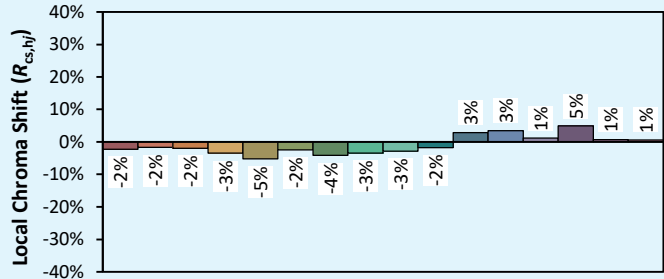

ILYAD Wash LP 25

Kolorimétrie

Source: COB 4000K

Manufacturer: SPX LIGHTING

Date: 22/07/2022

Model: ILYAD 4000K

Notes:

Diese Werte sind Richtwerte und können um den typischen Wert herum variieren

x 0.3925
y 0.3962
u' 0.2253
v' 0.5116

CIE 13.3-1995
(CRI)

R_a 94
R_g 83

SPX Lighting - Produktionsstandort (Hauptsitz) : Zac des Coinchettes 36 100 ISSOUDUN - Frankreich - Tel : 02.54.03.02.86
Büros : 10 rue des Marronniers 94 240 l'Hay Les Roses - Frankreich - Kontakt : +33 01 82 33 02 80 - contact@spx-lighting.com

www.spx-lighting.com

Veröffentlichungsdatum : JUNI 2023.

AUSFÜHRUNG 23B