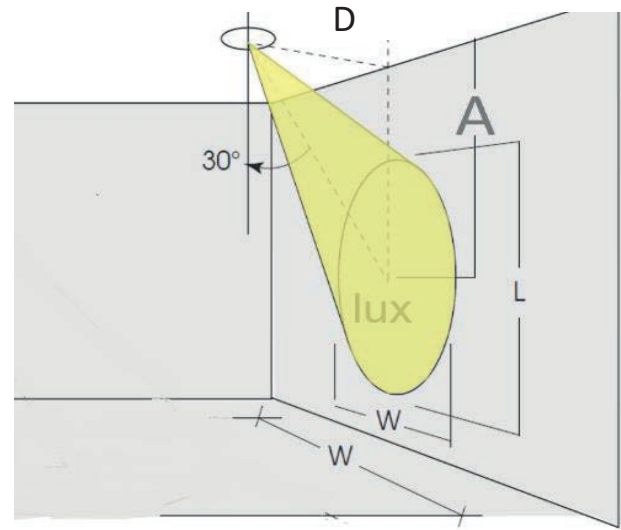

ILYAD Reihe

ILYAD Wash LP 25

Photometrie

D	lux	L	W	A
0.5	1025	0.9	1.1	0.9
1	256	1.8	2.2	1.7
2	64	3.6	4.3	3.5
3	28	5.3	6.5	5.2

ILYAD W LP18 4000K

SPX Lighting - Produktionsstandort (Hauptsitz) : Zac des Coinchettes 36 100 ISSOUDUN - Frankreich - Tel : 02.54.03.02.86
Büros : 10 rue des Marronniers 94 240 l'Hay Les Roses - Frankreich - Kontakt : +33 01 82 33 02 80 - contact@spx-lighting.com

www.spx-lighting.com

Veröffentlichungsdatum : JUNI 2023.

AUSFÜHRUNG 23B