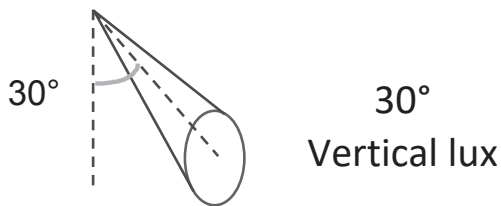

ILYAD Wash LP 25

Photometrie

D	lux	L	W	A
0.5	950	0.9	1.1	0.9
1	238	1.8	2.2	1.7
2	59	3.6	4.3	3.5
3	26	5.3	6.5	5.2