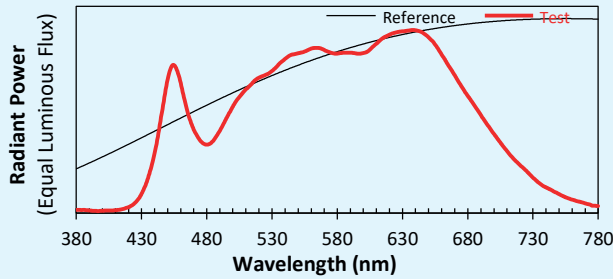

ILYAD Wash LP 25

Kolorimétrie

Source: COB 4000K

Manufacturer: SPX LIGHTING

Date: 22/07/2022

Model: ILYAD 4000K

Notes:

Diese Werte sind Richtwerte und können um den typischen Wert herum variieren

x 0.3925
y 0.3962
u' 0.2253
v' 0.5116

CIE 13.3-1995
(CRI)

R_a 94
R_g 83

SPX Lighting - Produktionsstandort (Hauptsitz) : Zac des Coinchettes 36 100 ISSOUDUN - Frankreich - Tel : 02.54.03.02.86
Büros : 10 rue des Marronniers 94 240 l'Hay Les Roses - Frankreich - Kontakt : +33 01 82 33 02 80 - contact@spx-lighting.com

www.spx-lighting.com

Veröffentlichungsdatum : JUNI 2023.

AUSFÜHRUNG 23B