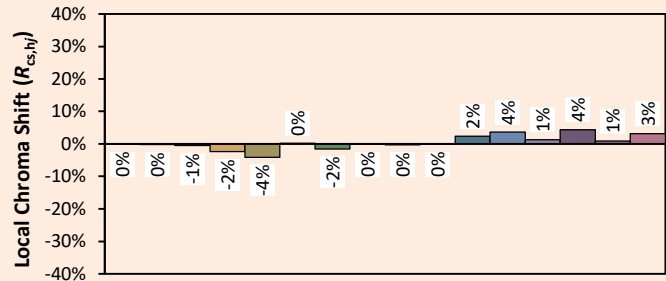

ILYAD Wash LP 25

Kolorimetrie

Source: COB 3000K

Manufacturer: SPX LIGHTING

Date: 22/07/2022

Model: ILYAD 3000K

Notes:

Diese Werte sind Richtwerte und können um den typischen Wert herum variieren

x 0.4362
y 0.4085
u' 0.2482
v' 0.5230

CIE 13.3-1995
(CRI)

R_a 98
R₉ 100

SPX Lighting - Produktionsstandort (Hauptsitz) : Zac des Coinchettes 36 100 ISSOUDUN - Frankreich - Tel : 02.54.03.02.86
Büros : 10 rue des Marronniers 94 240 l'Hay Les Roses - Frankreich - Kontakt : +33 01 82 33 02 80 - contact@spx-lighting.com
www.spx-lighting.com

Veröffentlichungsdatum : JUNI 2023.
AUSFÜHRUNG 23B