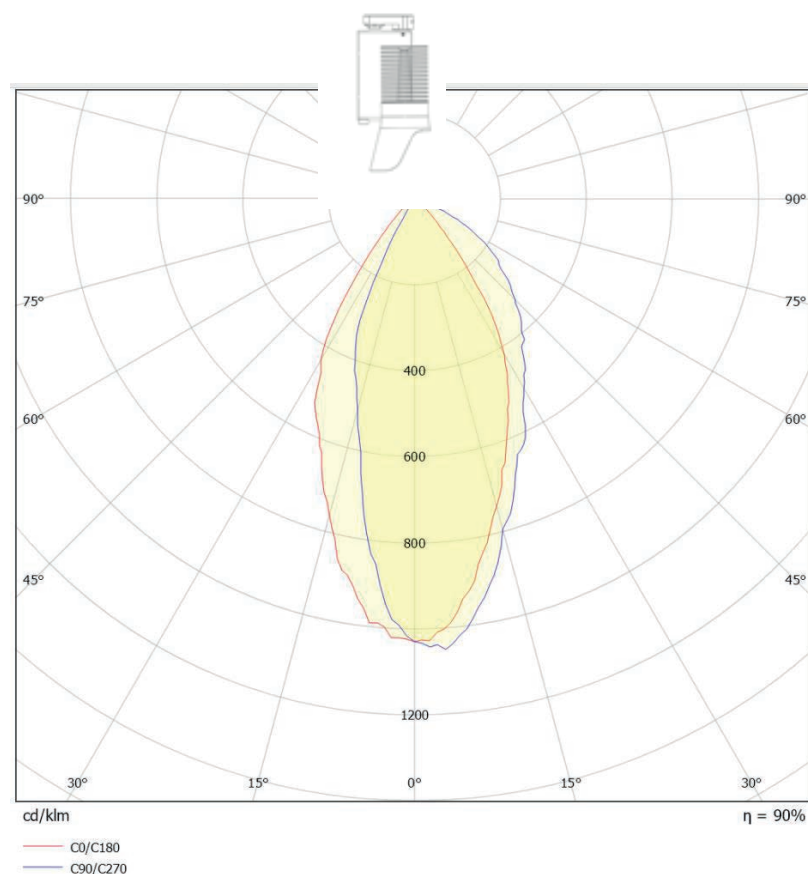

ILYAD W LP18 3000K