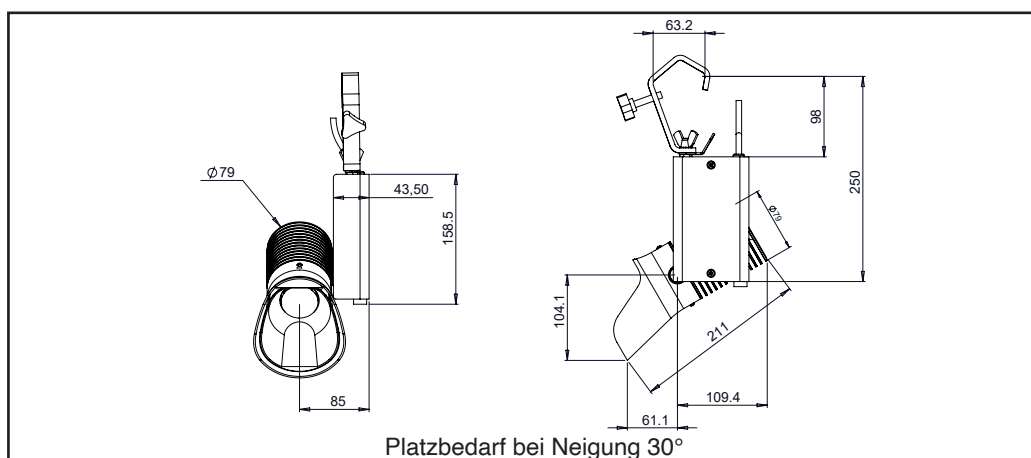

Haken

SPX Lighting - Produktionsstandort (Hauptsitz) : Zac des Coinchettes 36 100 ISSOUDUN - Frankreich - Tel : 02.54.03.02.86
Büros : 10 rue des Marronniers 94 240 l'Hay Les Roses - Frankreich - Kontakt : +33 01 82 33 02 80 - contact@spx-lighting.com

www.spx-lighting.com

Veröffentlichungsdatum : JUNI 2023.

AUSFÜHRUNG 23B