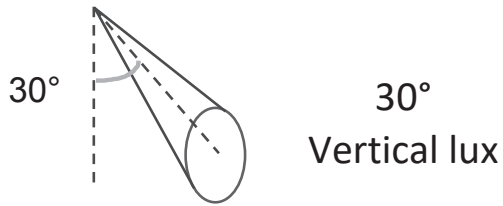

ILYAD Reihe

ILYAD Wash LP 25

Photometrie

D	lux	L	W	A
0.5	1025	0.9	1.1	0.9
1	256	1.8	2.2	1.7
2	64	3.6	4.3	3.5
3	28	5.3	6.5	5.2