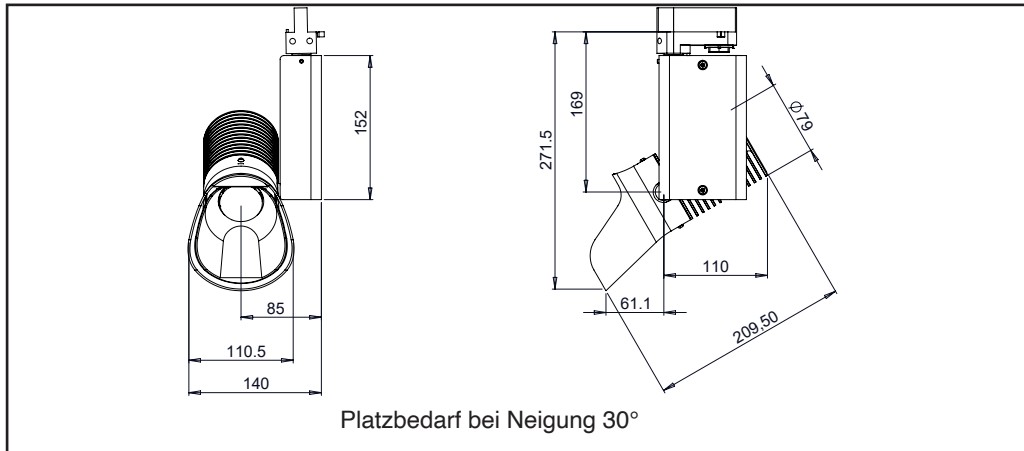

ILYAD Reihe

ILYAD Wash LP 25

Befestigungssystem

3-Phasen Stromschienenadapter