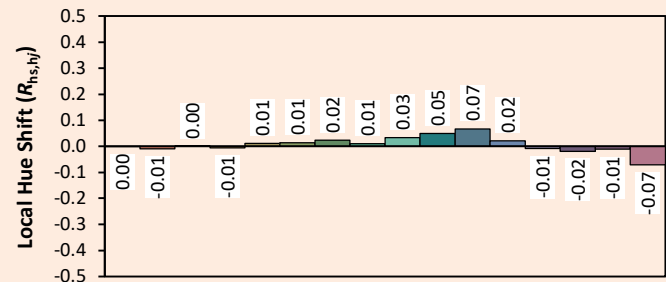

ILYAD Wash LP 25

Kolorimetrie

Source: COB 3000K

Manufacturer: SPX LIGHTING

Date: 22/07/2022

Model: ILYAD 3000K

Notes:

Diese Werte sind Richtwerte und können um den typischen Wert herum variieren

x 0.4362
y 0.4085
u' 0.2482
v' 0.5230

CIE 13.3-1995
(CRI)

R_a 98
R₉ 100

SPX Lighting - Produktionsstandort (Hauptsitz) : Zac des Coinchettes 36 100 ISSOUDUN - Frankreich - Tel : 02.54.03.02.86
Büros : 10 rue des Marronniers 94 240 l'Hay Les Roses - Frankreich - Kontakt : +33 01 82 33 02 80 - contact@spx-lighting.com
www.spx-lighting.com

Veröffentlichungsdatum : JUNI 2023.
AUSFÜHRUNG 23B