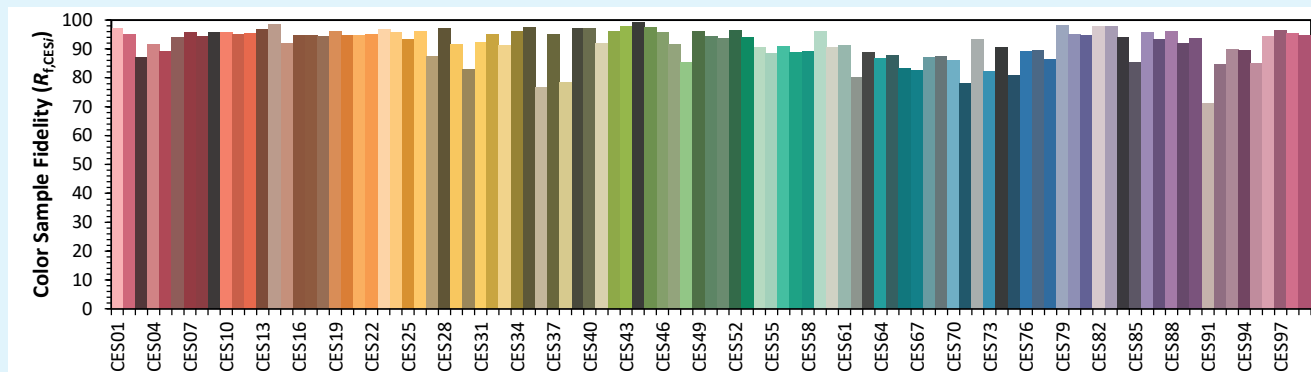

ILYAD Wash LP 25

Kolorimétrie

Source: COB 4000K

Manufacturer: SPX LIGHTING

Date: 22/07/2022

Model: ILYAD 4000K

Notes:

Diese Werte sind Richtwerte und können um den typischen Wert herum variieren

x 0.3925
y 0.3962
u' 0.2253
v' 0.5116

CIE 13.3-1995
(CRI)

R_a 94
R_g 83

SPX Lighting - Produktionsstandort (Hauptsitz) : Zac des Coinchettes 36 100 ISSOUDUN - Frankreich - Tel : 02.54.03.02.86
Büros : 10 rue des Marronniers 94 240 l'Hay Les Roses - Frankreich - Kontakt : +33 01 82 33 02 80 - contact@spx-lighting.com

www.spx-lighting.com

Veröffentlichungsdatum : JUNI 2023.

AUSFÜHRUNG 23B