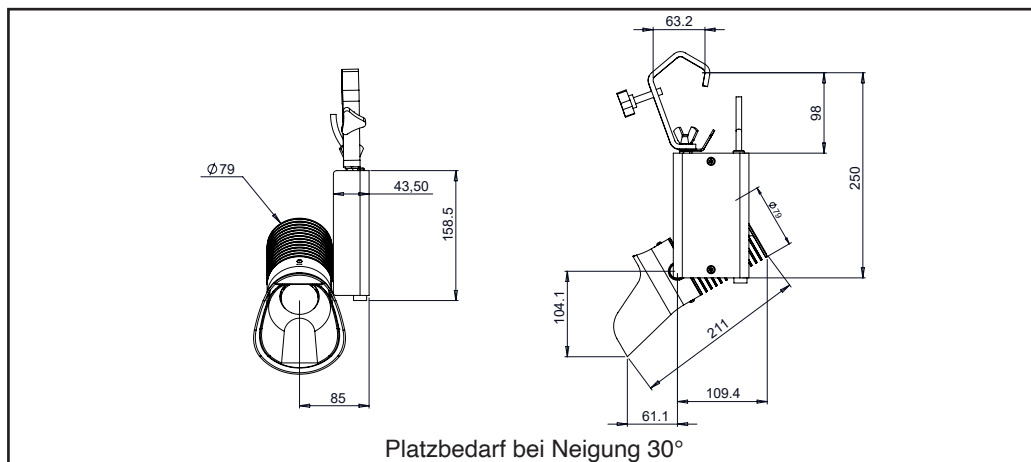

ILYAD Reihe

ILYAD Wash LP 18

Befestigungssystem

3-Phasen Stromschienenadapter

Deckenanschlussdose

Haken

SPX Lighting - Produktionsstandort (Hauptsitz) : Zac des Coinchettes 36 100 ISSOUDUN - Frankreich - Tel : 02.54.03.02.86
Büros : 10 rue des Marronniers 94 240 l'Hay Les Roses - Frankreich - Kontakt : +33 01 82 33 02 80 - contact@spx-lighting.com

www.spx-lighting.com

Veröffentlichungsdatum : FEBRUAR 2023.

AUSFÜHRUNG 22A