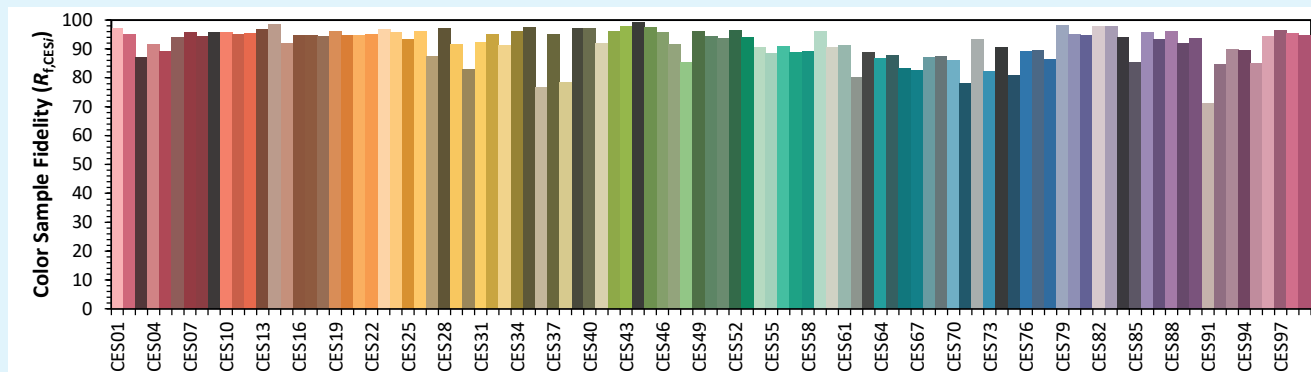

ILYAD Wash LP 18

Kolorimétrie

Source: COB 4000K

Manufacturer: SPX LIGHTING

Date: 22/07/2022

Model: ILYAD 4000K

Notes:

Diese Werte sind Richtwerte und können um den typischen Wert herum variieren.

x **0.3925**
y **0.3962**
u' **0.2253**
v' **0.5116**

CIE 13.3-1995
(CRI)

R_a 94
R₉ 83

SPX Lighting - Produktionsstandort (Hauptsitz) : Zac des Coinchettes 36 100 ISSOUDUN - Frankreich - Tel : 02.54.03.02.86
Büros : 10 rue des Marronniers 94 240 l'Hay Les Roses - Frankreich - Kontakt : +33 01 82 33 02 80 - contact@spx-lighting.com

www.spx-lighting.com

Veröffentlichungsdatum : FEBRUAR 2023.

AUSFÜHRUNG 22A