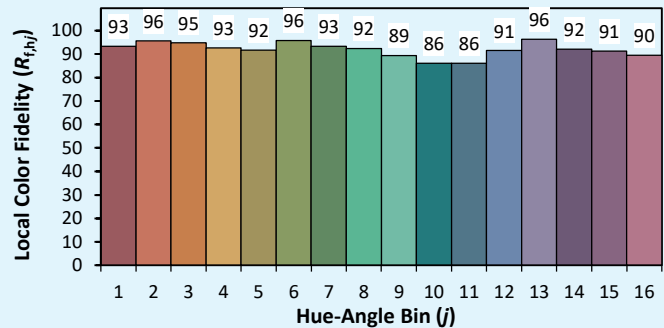

ILYAD Wash LP 18

Kolorimétrie

Source: COB 4000K

Manufacturer: SPX LIGHTING

Date: 22/07/2022

Model: ILYAD 4000K

Notes:

Diese Werte sind Richtwerte und können um den typischen Wert herum variieren.

x **0.3925**
y **0.3962**
u' **0.2253**
v' **0.5116**

CIE 13.3-1995
(CRI)

R_a 94
R₉ 83

SPX Lighting - Produktionsstandort (Hauptsitz) : Zac des Coinchettes 36 100 ISSOUDUN - Frankreich - Tel : 02.54.03.02.86
Büros : 10 rue des Marronniers 94 240 l'Hay Les Roses - Frankreich - Kontakt : +33 01 82 33 02 80 - contact@spx-lighting.com

www.spx-lighting.com

Veröffentlichungsdatum : FEBRUAR 2023.

AUSFÜHRUNG 22A