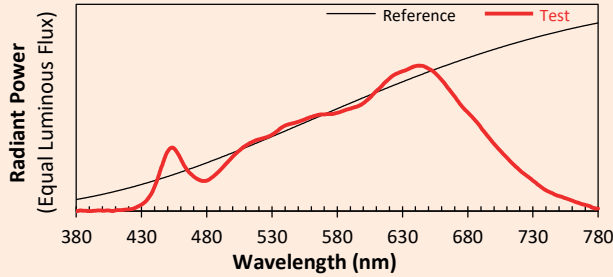

ILYAD Wash LP 18

Kolorimetrie

Source: COB 3000K

Manufacturer: SPX LIGHTING

Date: 22/07/2022

Model: ILYAD 3000K

Notes:

Diese Werte sind Richtwerte und können um den typischen Wert herum variieren

x **0.4362**
y **0.4085**
u' **0.2482**
v' **0.5230**

CIE 13.3-1995
(CRI)

R_a 98
R₉ 100

SPX Lighting - Produktionsstandort (Hauptsitz) : Zac des Coinchettes 36 100 ISSOUDUN - Frankreich - Tel : 02.54.03.02.86
Büros : 10 rue des Marronniers 94 240 l'Hay Les Roses - Frankreich - Kontakt : +33 01 82 33 02 80 - contact@spx-lighting.com

www.spx-lighting.com

Veröffentlichungsdatum : FEBRUAR 2023.

AUSFÜHRUNG 22A