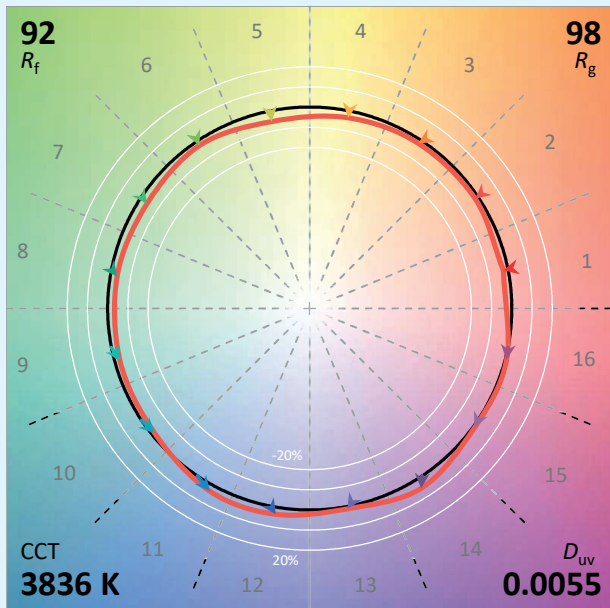

ILYAD Wash LP 18

Kolorimétrie

Source: COB 4000K

Manufacturer: SPX LIGHTING

Date: 22/07/2022

Model: ILYAD 4000K

Notes:

Diese Werte sind Richtwerte und können um den typischen Wert herum variieren.

x **0.3925**
y **0.3962**
u' **0.2253**
v' **0.5116**

CIE 13.3-1995
(CRI)

R_a 94
R₉ 83

SPX Lighting - Produktionsstandort (Hauptsitz) : Zac des Coinchettes 36 100 ISSOUDUN - Frankreich - Tel : 02.54.03.02.86
Büros : 10 rue des Marronniers 94 240 l'Hay Les Roses - Frankreich - Kontakt : +33 01 82 33 02 80 - contact@spx-lighting.com

www.spx-lighting.com

Veröffentlichungsdatum : FEBRUAR 2023.

AUSFÜHRUNG 22A