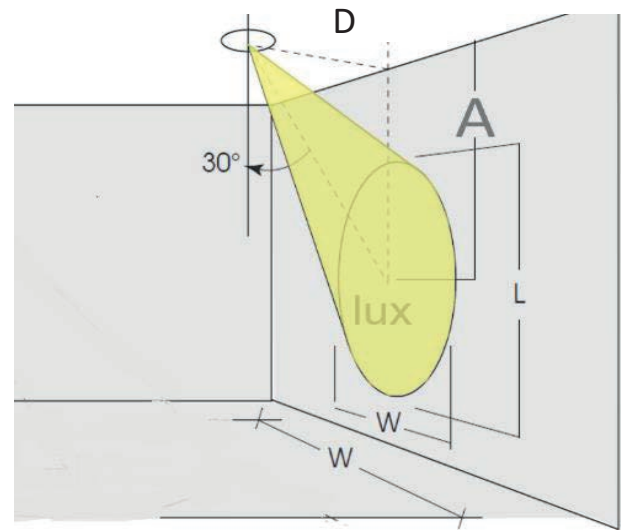

ILYAD Wash LP 18

Photometrie

D	lux	L	W	A
0.5	1025	0.9	1.1	0.9
1	256	1.8	2.2	1.7
2	64	3.6	4.3	3.5
3	28	5.3	6.5	5.2

ILYAD W LP18 4000K

SPX Lighting - Produktionsstandort (Hauptsitz) : Zac des Coinchettes 36 100 ISSOUDUN - Frankreich - Tel : 02.54.03.02.86
Büros : 10 rue des Marronniers 94 240 l'Hay Les Roses - Frankreich - Kontakt : +33 01 82 33 02 80 - contact@spx-lighting.com

www.spx-lighting.com

Veröffentlichungsdatum : FEBRUAR 2023.

AUSFÜHRUNG 22A