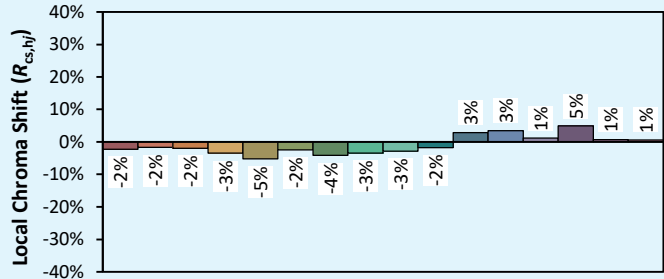

ILYAD Wash LP 18

Kolorimétrie

Source: COB 4000K

Manufacturer: SPX LIGHTING

Date: 22/07/2022

Model: ILYAD 4000K

Notes:

Diese Werte sind Richtwerte und können um den typischen Wert herum variieren.

x **0.3925**
y **0.3962**
u' **0.2253**
v' **0.5116**

CIE 13.3-1995
(CRI)

R_a 94
R₉ 83

SPX Lighting - Produktionsstandort (Hauptsitz) : Zac des Coinchettes 36 100 ISSOUDUN - Frankreich - Tel : 02.54.03.02.86
Büros : 10 rue des Marronniers 94 240 l'Hay Les Roses - Frankreich - Kontakt : +33 01 82 33 02 80 - contact@spx-lighting.com

www.spx-lighting.com

Veröffentlichungsdatum : FEBRUAR 2023.

AUSFÜHRUNG 22A