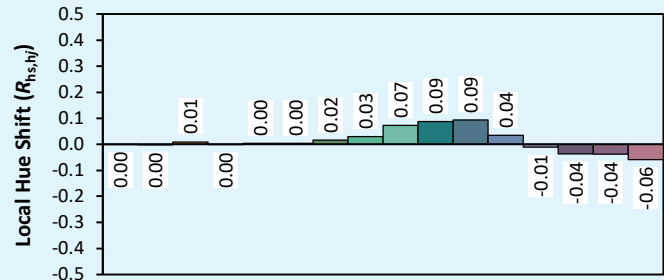

ILYAD Wash LP 18

Kolorimétrie

Source: COB 4000K

Manufacturer: SPX LIGHTING

Date: 22/07/2022

Model: ILYAD 4000K

Notes:

Diese Werte sind Richtwerte und können um den typischen Wert herum variieren.

x **0.3925**
y **0.3962**
u' **0.2253**
v' **0.5116**

CIE 13.3-1995
(CRI)

R_a 94
R₉ 83

SPX Lighting - Produktionsstandort (Hauptsitz) : Zac des Coinchettes 36 100 ISSOUDUN - Frankreich - Tel : 02.54.03.02.86
Büros : 10 rue des Marronniers 94 240 l'Hay Les Roses - Frankreich - Kontakt : +33 01 82 33 02 80 - contact@spx-lighting.com

www.spx-lighting.com

Veröffentlichungsdatum : FEBRUAR 2023.

AUSFÜHRUNG 22A