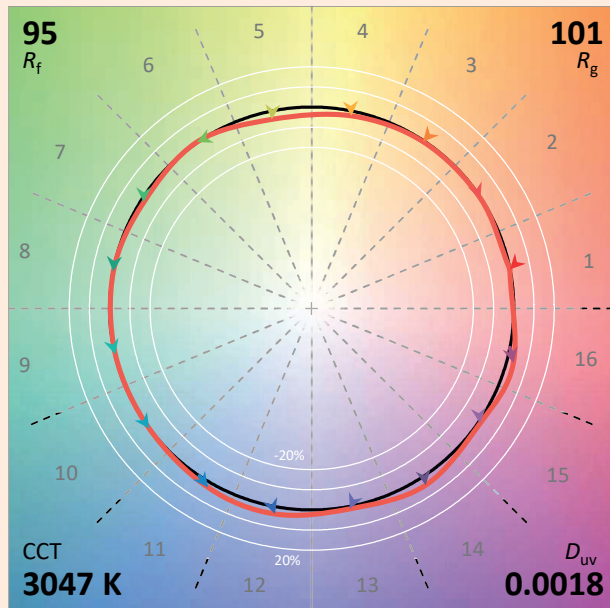

ILYAD Wash LP 18

Kolorimetrie

Source: COB 3000K

Manufacturer: SPX LIGHTING

Date: 22/07/2022

Model: ILYAD 3000K

Notes:

Diese Werte sind Richtwerte und können um den typischen Wert herum variieren

x **0.4362**
y **0.4085**
u' **0.2482**
v' **0.5230**

CIE 13.3-1995
(CRI)

R_a 98
R₉ 100

SPX Lighting - Produktionsstandort (Hauptsitz) : Zac des Coinchettes 36 100 ISSOUDUN - Frankreich - Tel : 02.54.03.02.86
Büros : 10 rue des Marronniers 94 240 l'Hay Les Roses - Frankreich - Kontakt : +33 01 82 33 02 80 - contact@spx-lighting.com

www.spx-lighting.com

Veröffentlichungsdatum : FEBRUAR 2023.

AUSFÜHRUNG 22A