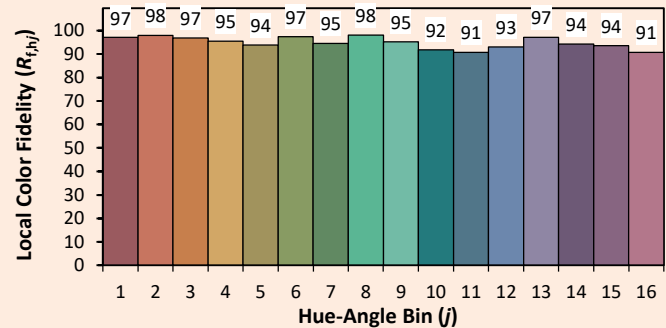

ILYAD Wash LP 18

Kolorimetrie

Source: COB 3000K

Manufacturer: SPX LIGHTING

Date: 22/07/2022

Model: ILYAD 3000K

Notes:

Diese Werte sind Richtwerte und können um den typischen Wert herum variieren

x **0.4362**
y **0.4085**
u' **0.2482**
v' **0.5230**

CIE 13.3-1995
(CRI)

R_a 98
R₉ 100

SPX Lighting - Produktionsstandort (Hauptsitz) : Zac des Coinchettes 36 100 ISSOUDUN - Frankreich - Tel : 02.54.03.02.86
Büros : 10 rue des Marronniers 94 240 l'Hay Les Roses - Frankreich - Kontakt : +33 01 82 33 02 80 - contact@spx-lighting.com

www.spx-lighting.com

Veröffentlichungsdatum : FEBRUAR 2023.

AUSFÜHRUNG 22A