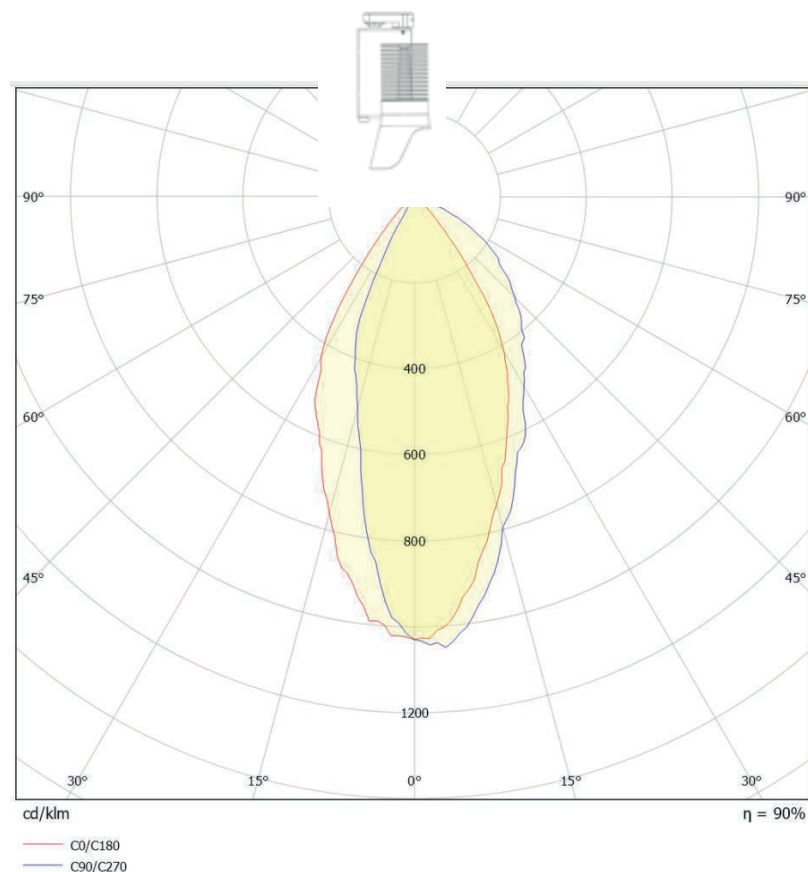

ILYAD W LP18 3000K