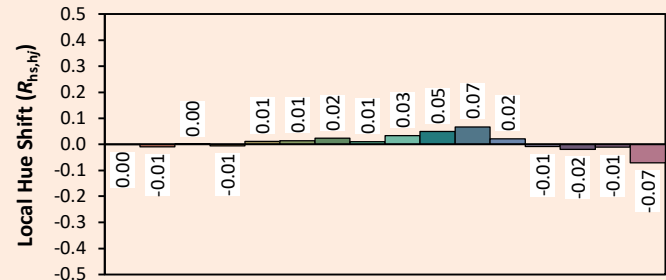

ILYAD Wash LP 18

Kolorimetrie

Source: COB 3000K

Manufacturer: SPX LIGHTING

Date: 22/07/2022

Model: ILYAD 3000K

Notes:

Diese Werte sind Richtwerte und können um den typischen Wert herum variieren

x **0.4362**
y **0.4085**
u' **0.2482**
v' **0.5230**

CIE 13.3-1995
(CRI)

R_a 98
R₉ 100

SPX Lighting - Produktionsstandort (Hauptsitz) : Zac des Coinchettes 36 100 ISSOUDUN - Frankreich - Tel : 02.54.03.02.86
Büros : 10 rue des Marronniers 94 240 l'Hay Les Roses - Frankreich - Kontakt : +33 01 82 33 02 80 - contact@spx-lighting.com

www.spx-lighting.com

Veröffentlichungsdatum : FEBRUAR 2023.

AUSFÜHRUNG 22A