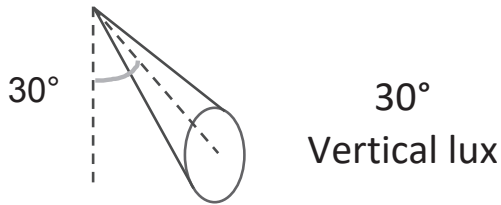

ILYAD Wash LP 18

Photometrie

D	lux	L	W	A
0.5	950	0.9	1.1	0.9
1	238	1.8	2.2	1.7
2	59	3.6	4.3	3.5
3	26	5.3	6.5	5.2