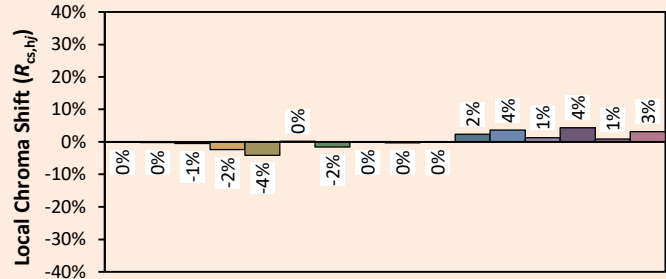

ILYAD Wash LP 18

Kolorimetrie

Source: COB 3000K

Manufacturer: SPX LIGHTING

Date: 22/07/2022

Model: ILYAD 3000K

Notes:

Diese Werte sind Richtwerte und können um den typischen Wert herum variieren

x **0.4362**
y **0.4085**
u' **0.2482**
v' **0.5230**

CIE 13.3-1995
(CRI)

R_a 98
R₉ 100

SPX Lighting - Produktionsstandort (Hauptsitz) : Zac des Coinchettes 36 100 ISSOUDUN - Frankreich - Tel : 02.54.03.02.86
Büros : 10 rue des Marronniers 94 240 l'Hay Les Roses - Frankreich - Kontakt : +33 01 82 33 02 80 - contact@spx-lighting.com

www.spx-lighting.com

Veröffentlichungsdatum : FEBRUAR 2023.

AUSFÜHRUNG 22A