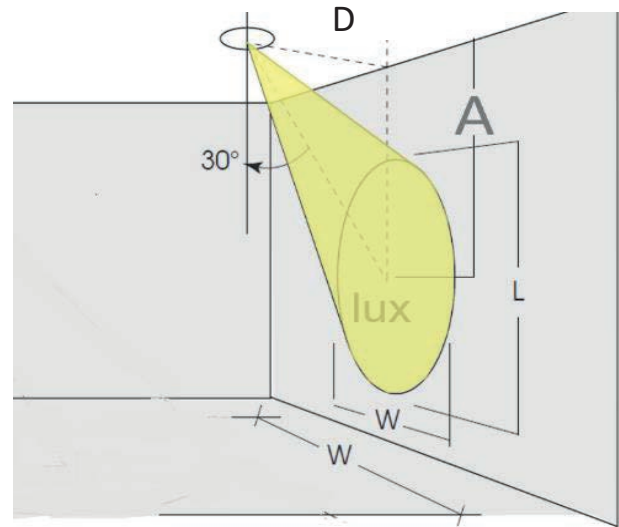

ILYAD Wash LP 18

Photometrie

D	lux	L	W	A
0.5	950	0.9	1.1	0.9
1	238	1.8	2.2	1.7
2	59	3.6	4.3	3.5
3	26	5.3	6.5	5.2

ILYAD W LP18 3000K

SPX Lighting - Produktionsstandort (Hauptsitz) : Zac des Coinchettes 36 100 ISSOUDUN - Frankreich - Tel : 02.54.03.02.86
Büros : 10 rue des Marronniers 94 240 l'Hay Les Roses - Frankreich - Kontakt : +33 01 82 33 02 80 - contact@spx-lighting.com

www.spx-lighting.com

Veröffentlichungsdatum : FEBRUAR 2023.

AUSFÜHRUNG 22A