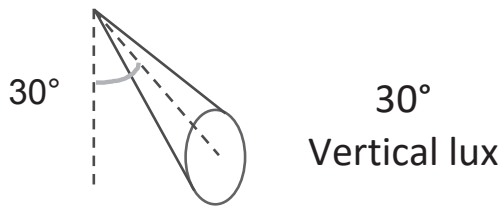

ILYAD Wash LP 18

Photometrie

D	lux	L	W	A
0.5	1025	0.9	1.1	0.9
1	256	1.8	2.2	1.7
2	64	3.6	4.3	3.5
3	28	5.3	6.5	5.2