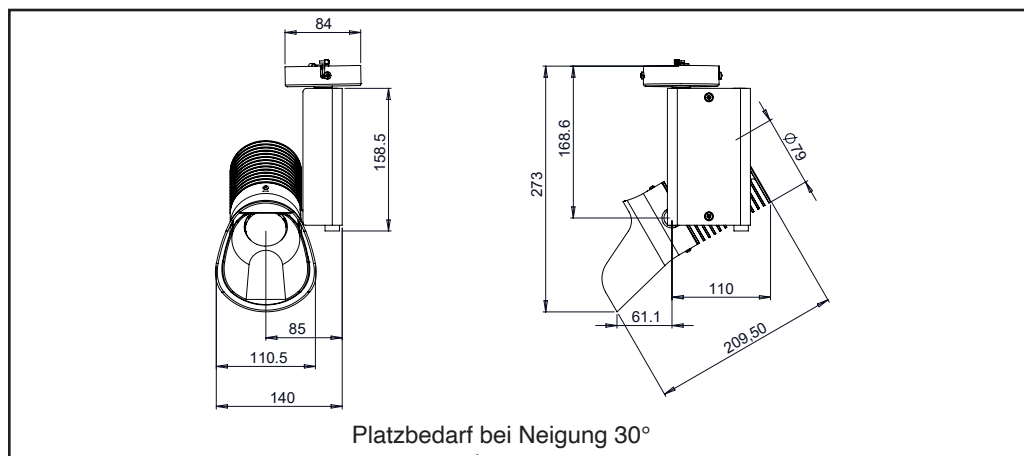

Deckenanschlussdose