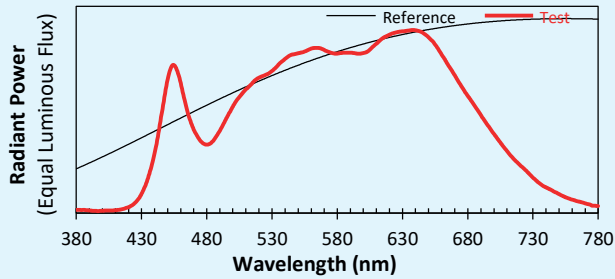

ILYAD Wash LP 18

Kolorimétrie

Source: COB 4000K

Manufacturer: SPX LIGHTING

Date: 22/07/2022

Model: ILYAD 4000K

Notes:

Diese Werte sind Richtwerte und können um den typischen Wert herum variieren.

x **0.3925**
y **0.3962**
u' **0.2253**
v' **0.5116**

CIE 13.3-1995
(CRI)

R_a 94
R₉ 83

SPX Lighting - Produktionsstandort (Hauptsitz) : Zac des Coinchettes 36 100 ISSOUDUN - Frankreich - Tel : 02.54.03.02.86
Büros : 10 rue des Marronniers 94 240 l'Hay Les Roses - Frankreich - Kontakt : +33 01 82 33 02 80 - contact@spx-lighting.com

www.spx-lighting.com

Veröffentlichungsdatum : FEBRUAR 2023.

AUSFÜHRUNG 22A