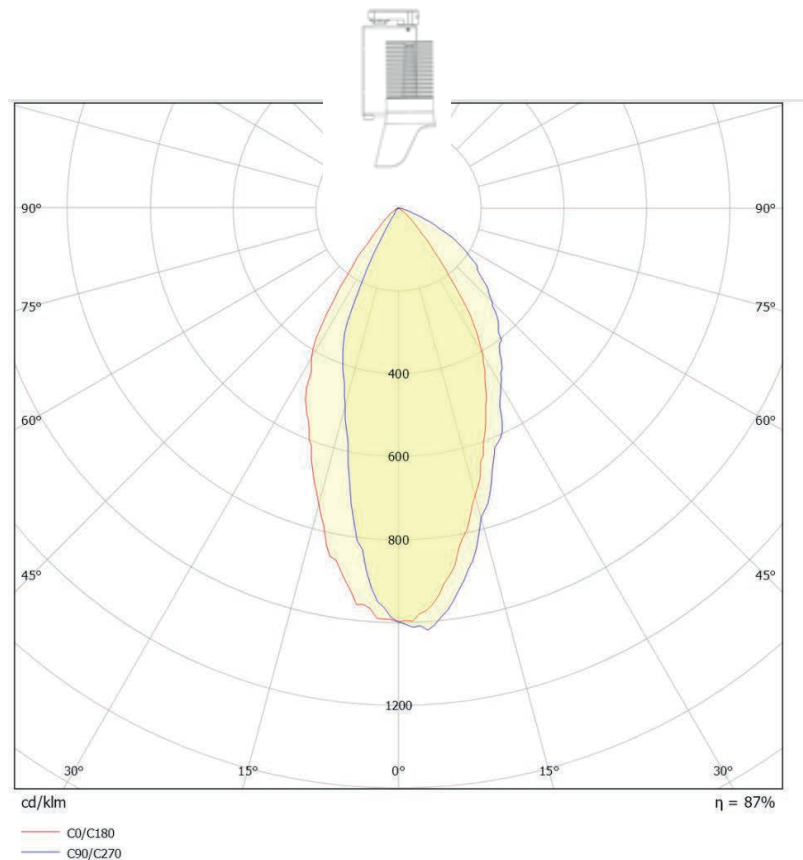

ILYAD W LP18 4000K