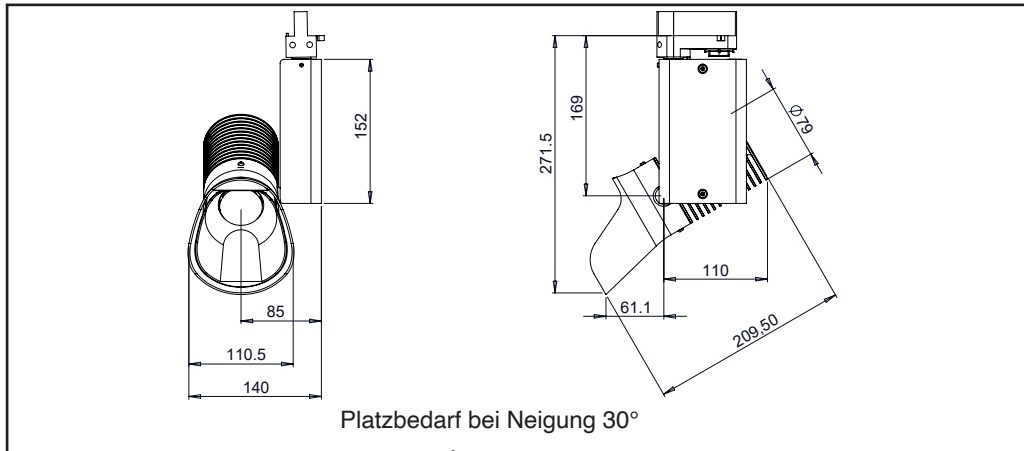

ILYAD Reihe

ILYAD Wash LP 18

Befestigungssystem

3-Phasen Stromschienenadapter