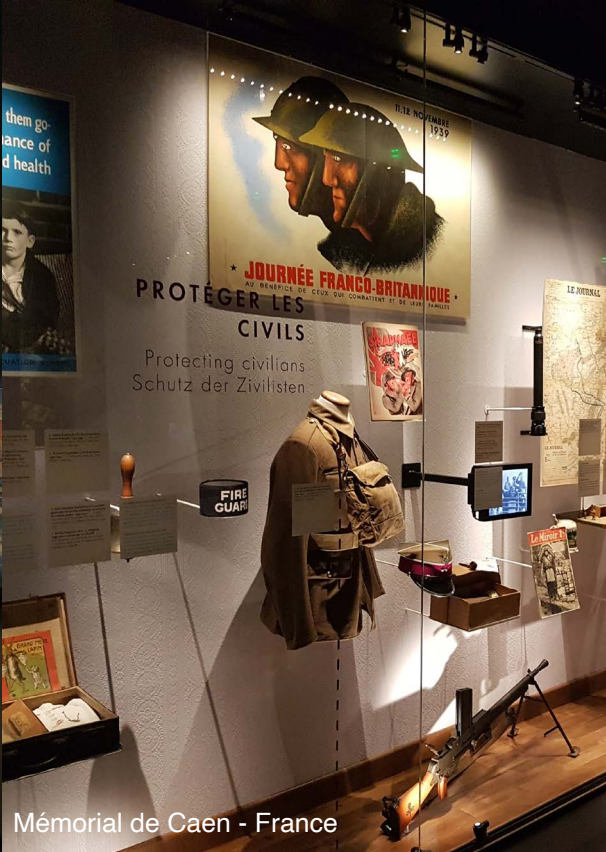

Mémorial de Caen - France

ILYAD-Wash TW

5 ANS GARANTIE

Wallwasher

Flux : 2 840 lm
Angles : Asymétrique
Teintes : 2 700K à 6 000K
IRC : 90
2 Pot. / DALI 2 / Casambi
Maintien du flux L70 :
50 000 heures

ILYAD-Fresnel TW

5 ANS GARANTIE

Fresnel

Flux : 2 840 lm
Angles : 42° ou 61°
Teintes : 2 700K à 6 300K
IRC : 90
2 Pot. / DALI 2 / Casambi
Maintien du flux L70 :
50 000 heures

ILYAD W LP18

5 ANS GARANTIE

Wallwasher

Flux : 1 900 lm - 2 050 lm
Angles : Asymétrique
Teintes : 3 000K / 4 000K
IRC : 97 R9>90
Pot. /DALI 2 /Casambi / DMX / Phase
Maintien du flux L80B10 :
100 000 heures

ILYAD W LP 25

5 ANS GARANTIE

Wallwasher

Flux : 2 670 lm - 2 735 lm
Angles : Asymétrique
Teintes : 3 000K / 4 000K
IRC : 97 R9>90
Pot. /DALI 2 /Casambi / DMX
Maintien du flux L80B10 :
80 000 heures

MINI PIXIS

3 ANS GARANTIE

Générateur de fibre optique

Flux : 1 415 lm - 1 450 lm
Embout commun : 30 mm
Teintes : 3 000K / 4 000K
IRC : 97 R9>90
Fixe / 1-10V / Potentiomètre
Maintien du flux L80B10 :
70 000 heures à 25°