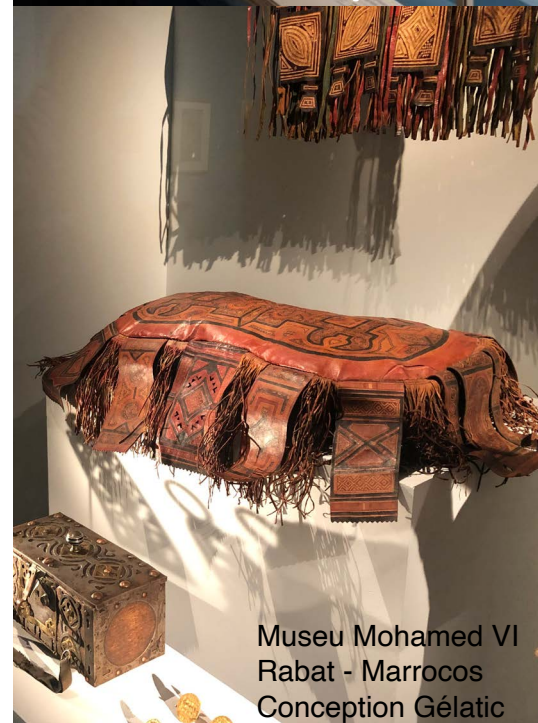

Pot. sobre spot

Autonomia L80B10 :

60 000 horas

Museu da Compagnie des Indes - Port Louis - França

Museu Mohamed VI
Rabat - Marrocos
Conception Gélatic

Museu do Homem - Paris - França