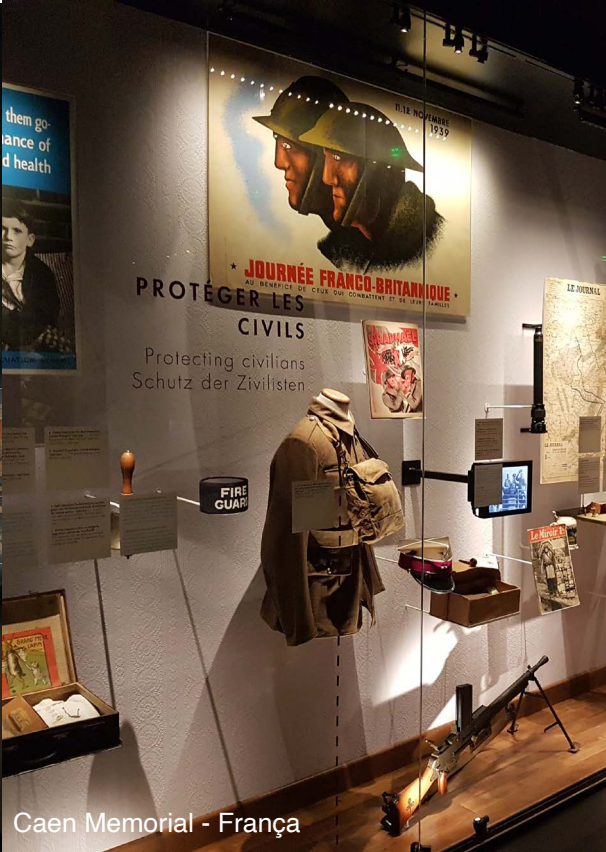

Caen Memorial - França

ILYAD-Wash TW

5 ANOS GARANTIA

Wallwasher

Fluxo : 2 840 lm
Ângulos : Assimétrico
Tonalidades : 2 700K a 6 000K
IRC: 90
2 Pot. / DALI 2 / Casambi
Autonomia L70 :
50 000 horas

ILYAD-Fresnel TW

5 ANOS GARANTIA

Fresnel

Fluxo : 2 840 lm
Ângulos : 42° ou 61°
Tonalidades : 2 700K a 6 300K
IRC: 90
2 Pot. / DALI 2 / Casambi
Autonomia L70 :
50 000 horas

ILYAD W LP18

5 ANOS GARANTIA

Wallwasher

Fluxo : 1 900 lm - 2 050 lm
Ângulos : Assimétrico
Tonalidades : 3 000K / 4 000K
IRC : 97 R9>90
Pot. /DALI 2 /Casambi / DMX / Phase
Autonomia L80B10 :
100 000 horas

ILYAD W LP 25

5 ANOS GARANTIA

Wallwasher

Fluxo : 2 670 lm - 2 735 lm
Ângulos : Assimétrico
Tonalidades : 3 000K / 4 000K
IRC : 97 R9>90
Pot. /DALI 2 /Casambi / DMX
Autonomia L80B10 :
80 000 horas

MINI PIXIS

3 ANOS GARANTIA

Gerador de fibra ótica

Fluxo : 1 415 lm - 1 450 lm
Saída de feixe de fibra ótica : 30 mm
Tonalidades : 3 000K / 4 000K
IRC : 97 R9>90
Fixe / 1-10V / Potenciômetro
Autonomia L80B10 :
70 000 horas a 25°