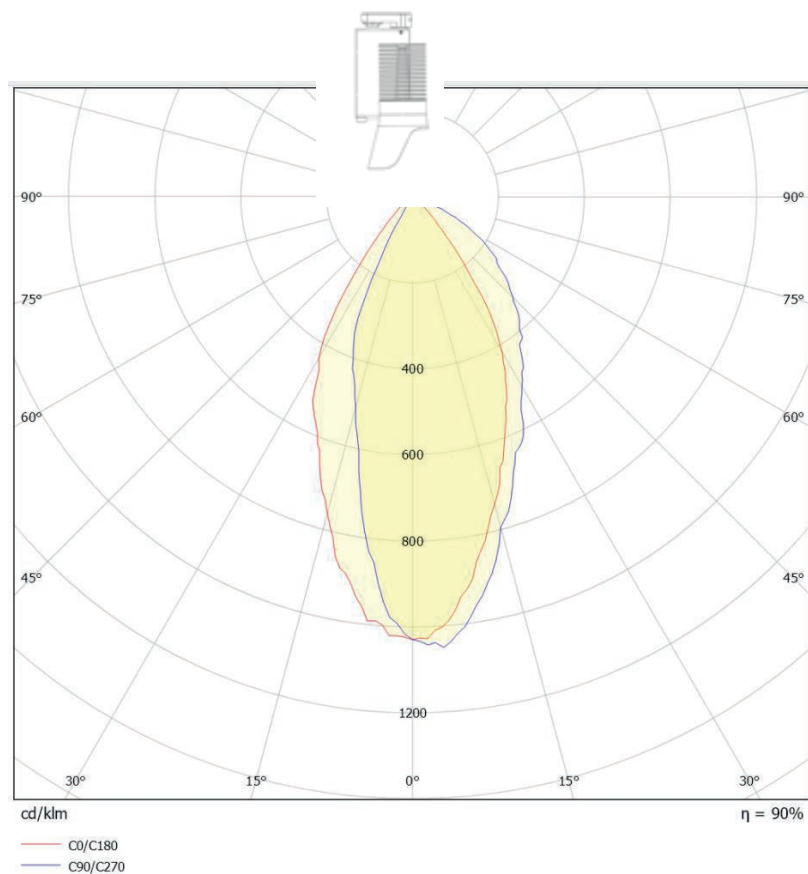

## Photometry Data

D	lux	L	W	A
0.5	1368	0.9	1.1	0.9
1	342	1.8	2.2	1.7
2	86	3.6	4.3	3.5
3	38	5.3	6.5	5.2

ILYAD W LP25 3000K

SPX Lighting - Offices : 10 rue des Marronniers 94 240 L'Hay Les Roses - France.  
Factory : Zac des Coinchettes - 36 100 Issoudun - France.