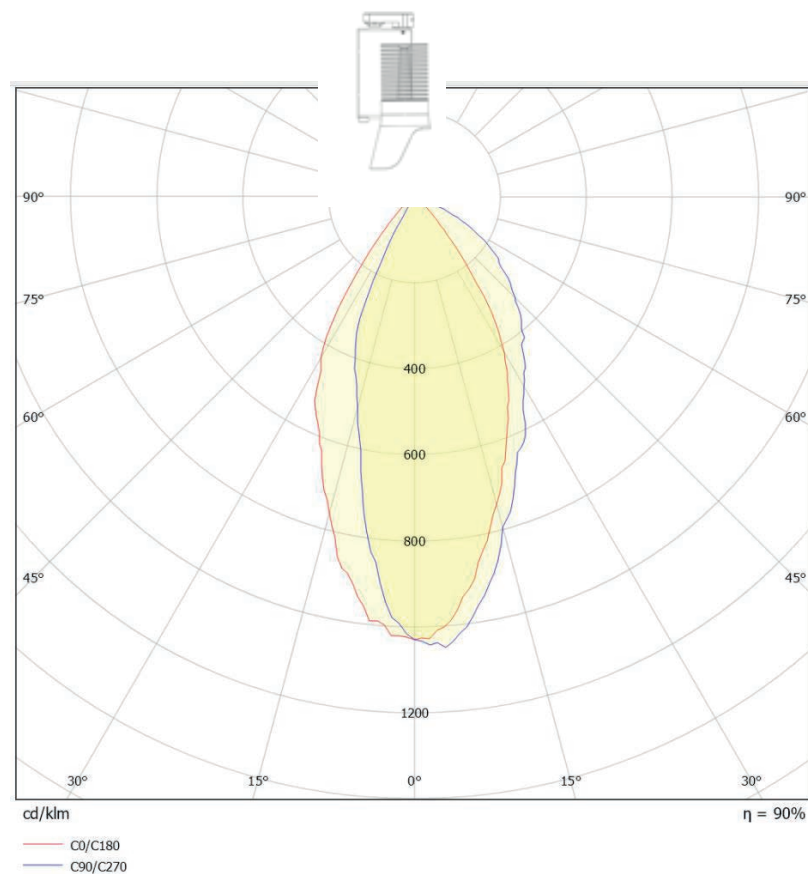

## Photometry Data

30°  
Vertical lux

D	lux	L	W	A
0.5	1406	0.9	1.1	0.9
1	352	1.8	2.2	1.7
2	88	3.6	4.3	3.5
3	39	5.3	6.5	5.2

ILYAD W LP25 4000K

SPX Lighting - Offices : 10 rue des Marronniers 94 240 L'Hay Les Roses - France.  
Factory : Zac des Coinchettes - 36 100 Issoudun - France.